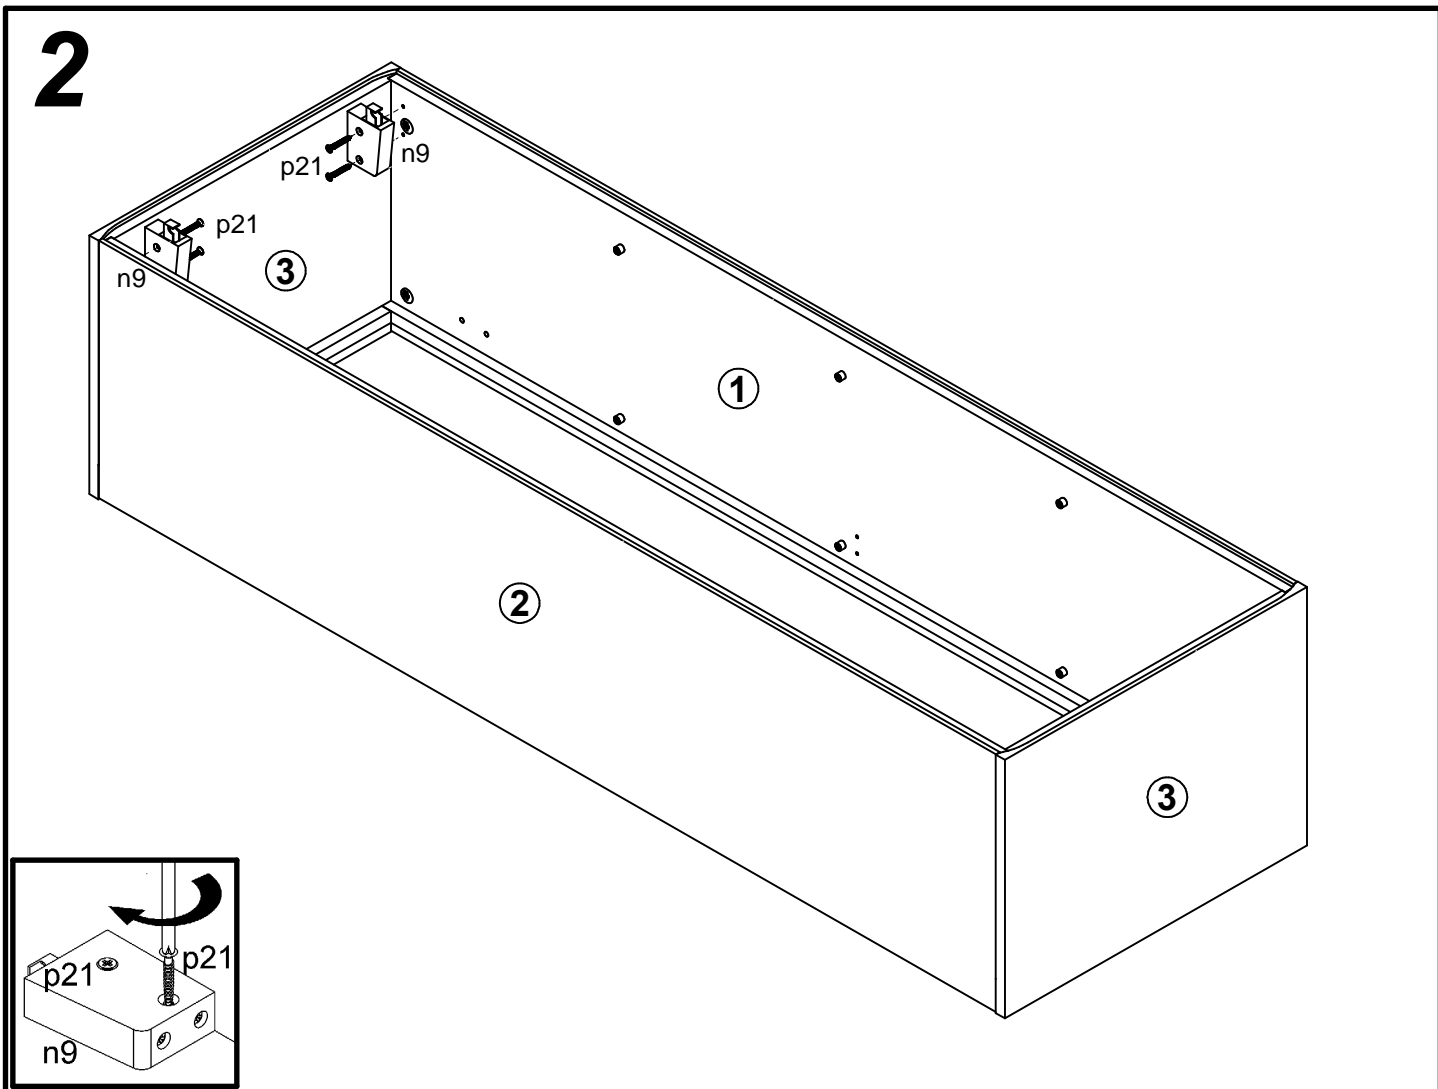

MATEO

S74-SFW1W/12/4

A	B	C	D
1	S74-112	1176	292
2	S74-119	1176	292
3	S74-208	396	293
4	S74-313	363	240
5	S74-9901	1188	383

12x $\phi 6.3 \times 15$ mm d5	8x $\phi 8 \times 30$ mm f1	4x $\phi 10 \times 50$ mm f35	35x $\phi 16$	2x n9	2x n10	4x $\phi 5 \times 60$ mm p17	4x $\phi 4 \times 30$ mm p21	2x $\phi 2.5 \times 24$ mm p50
1x $\phi 3 \times 12$ mm p54	8x $\phi 1.5 \times 12$ mm #16 r1	8x r16	6x $\phi 16$ s2	1x z23/1	1x z23/2	1x z23/3	1x z24	