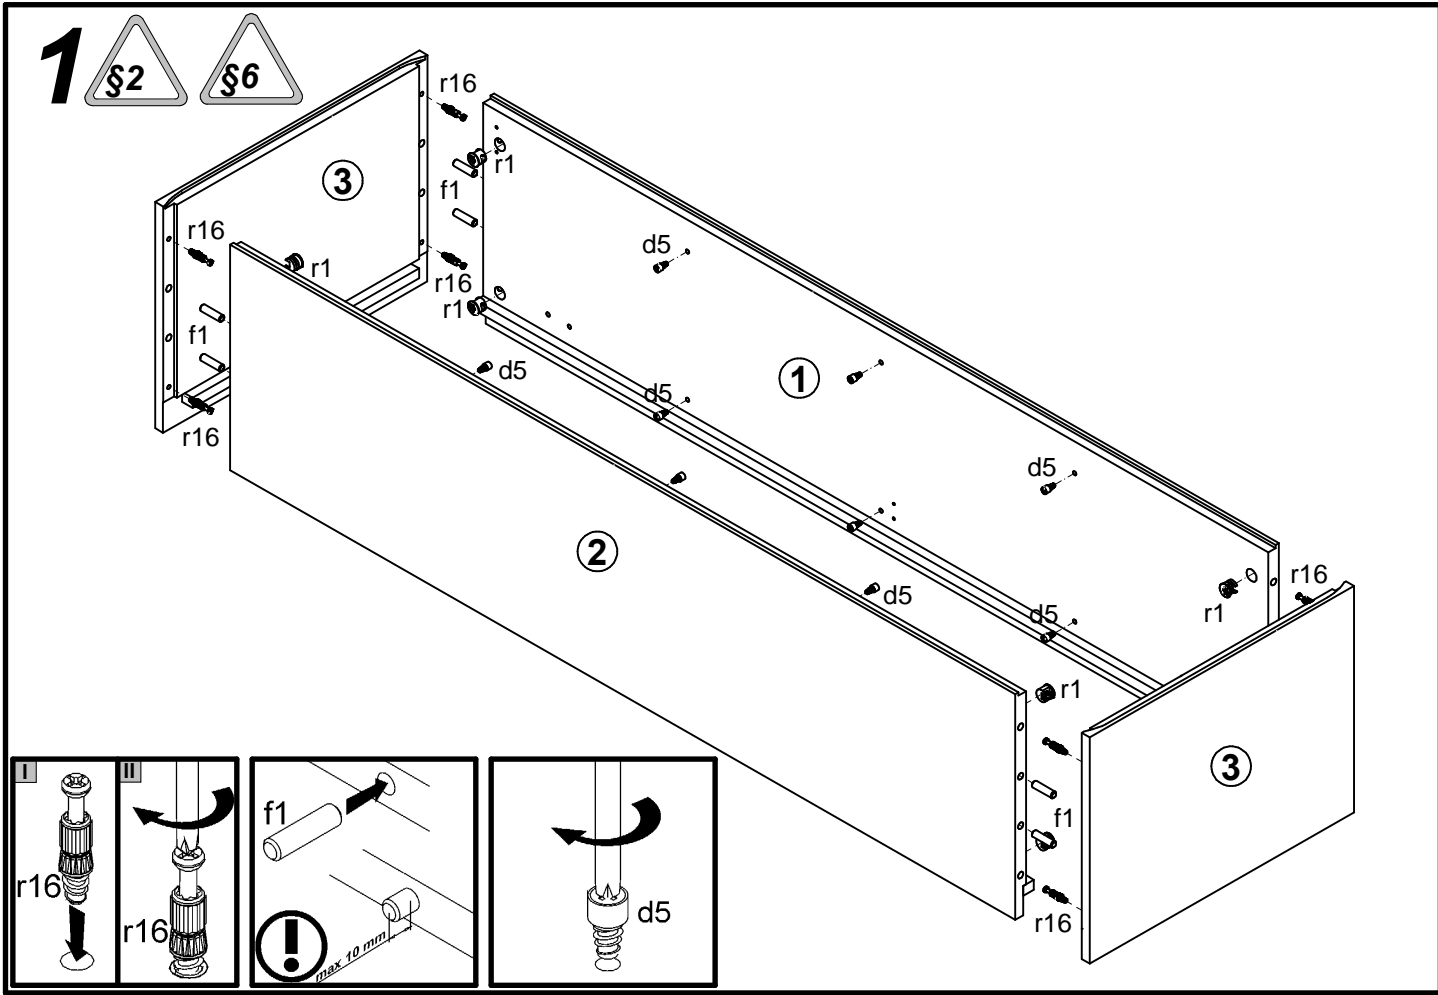

MATEO

S74-SFW1W/12/4

A	B	C	D
1	S74-112	1176	292
2	S74-119	1176	292
3	S74-208	396	293
4	S74-313	363	240
5	S74-9901	1188	383

12x $\phi 6.3 \times 15$ mm d5	8x $\phi 8 \times 30$ mm f1	4x $\phi 10 \times 50$ mm f35	35x $\phi 16$	2x n9	2x n10	4x $\phi 5 \times 60$ mm p17	4x $\phi 4 \times 30$ mm p21	2x $\phi 2.5 \times 24$ mm p50
1x $\phi 3 \times 12$ mm p54	8x $\phi 1.5 \times 12$ mm #16 r1	8x r16	6x $\phi 16$ s2	1x z23/1	1x z23/2	1x z23/3	1x z24	