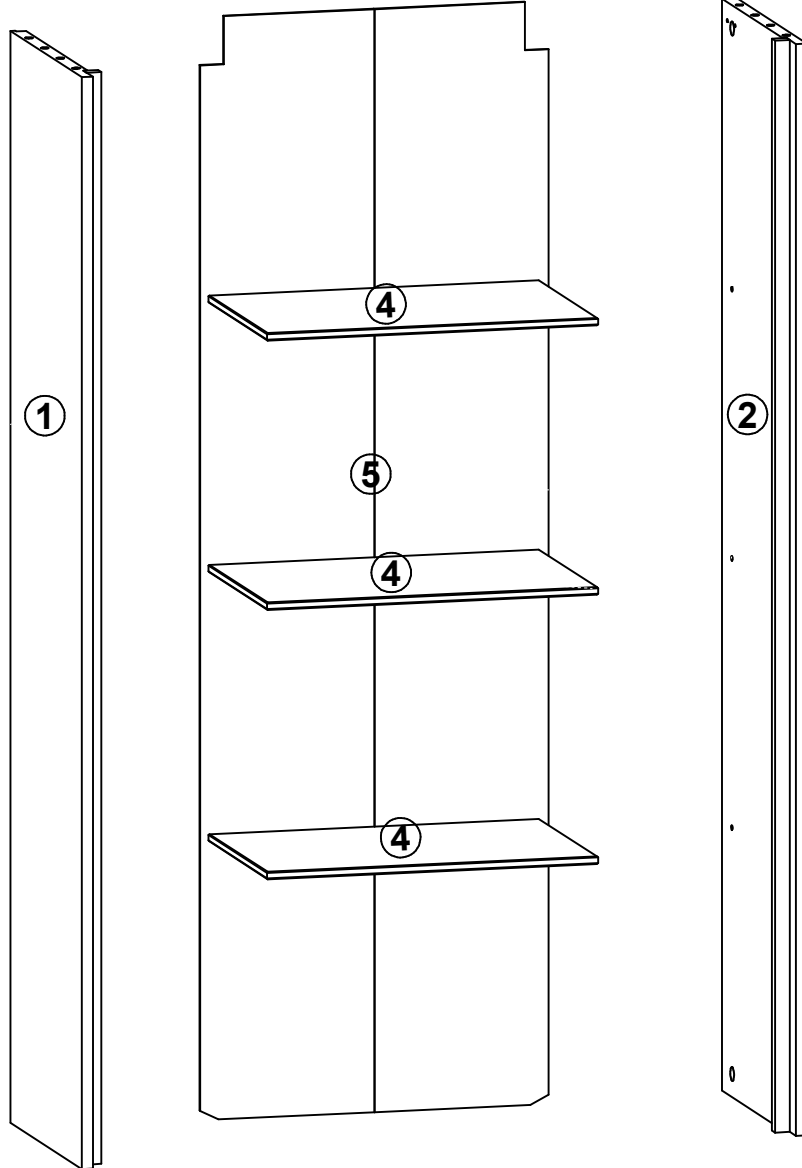

MATEO

S74-SFW1W/12/4

A	B	C	D
1	S74-112	1176	292
2	S74-119	1176	292
3	S74-208	396	293
4	S74-313	363	240
5	S74-9901	1188	383

12x $\phi 6.3 \times 15$ mm d5	8x $\phi 8 \times 30$ mm f1	4x $\phi 10 \times 50$ mm f35	35x $\phi 16$	2x n9	2x n10	4x $\phi 5 \times 60$ mm p17	4x $\phi 4 \times 30$ mm p21	2x $\phi 2.5 \times 24$ mm p50
1x $\phi 3 \times 12$ mm p54	8x $\phi 1.5 \times 12$ mm #16 r1	8x r16	6x $\phi 16$ s2	1x z23/1	1x z23/2	1x z23/3	1x z24	

3

4

5