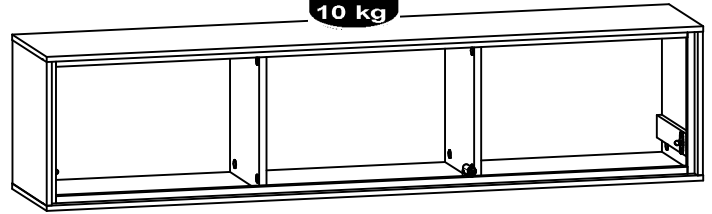

MATEO

S74-SFW1W/3/15

A	B	C	D	
1	S74-111	322	292	1/2
2	S74-127	322	292	1/2
3	S74-128	314	250	1/2
4	S74-207	1500	293	1/2
5	S74-217	1500	293	1/2
6	S74-917	1487	334	1/2

16x φ8x30 mm f1	4x φ10x50 mm f35	45x l1	2x m25/2	2x 50 N m25/7	2x m25/9	2x n9	2x n10	4x φ5x60 mm p17
4x φ4x30 mm p21	2x φ2,5x24 mm p50	4x φ3,5x15 mm p51	16x φ1,5x12mm #16 r1	16x r16	14x ø16 s2	1x z23/1	1x z23/2	1x z23/3
1x z24								