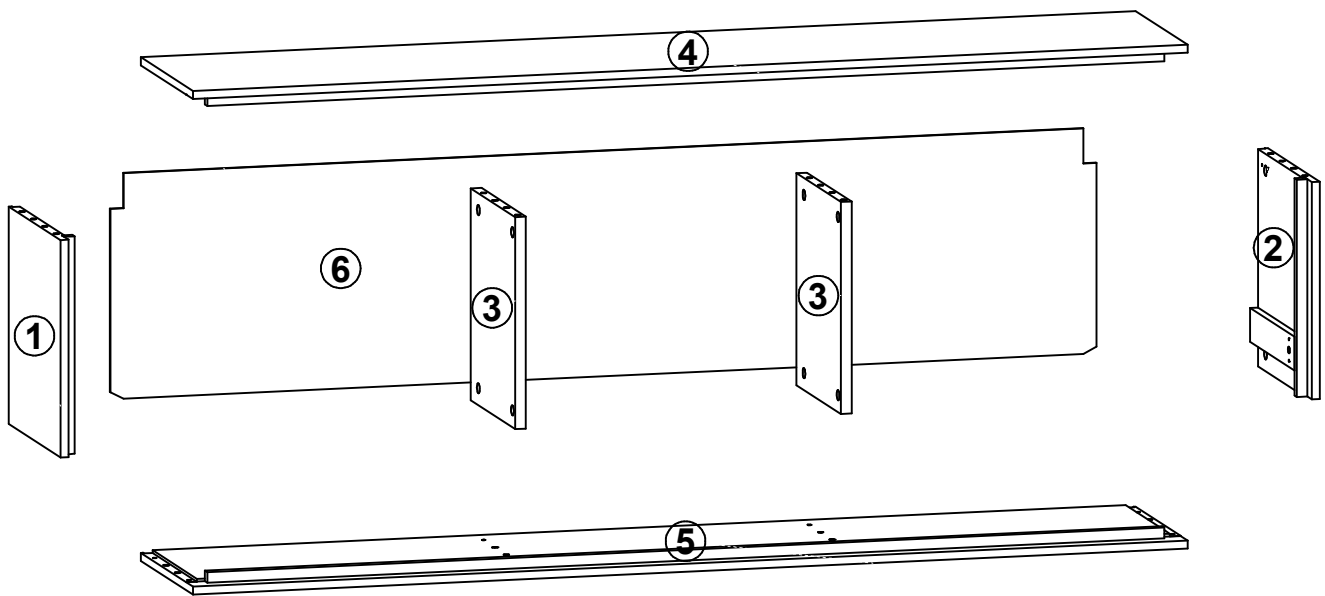

MATEO

S74-SFW1W/3/15

A	B	C	D	
1	S74-111	322	292	1/2
2	S74-127	322	292	1/2
3	S74-128	314	250	1/2
4	S74-207	1500	293	1/2
5	S74-217	1500	293	1/2
6	S74-917	1487	334	1/2

16x φ8x30 mm f1	4x φ10x50 mm f35	45x l1	2x m25/2	2x 50 N m25/7	2x m25/9	2x n9	2x n10	4x φ5x60 mm p17
4x φ4x30 mm p21	2x φ2,5x24 mm p50	4x φ3,5x15 mm p51	16x φ1,5x12mm #16 r1	16x r16	14x ø16 s2	1x z23/1	1x z23/2	1x z23/3
1x z24								