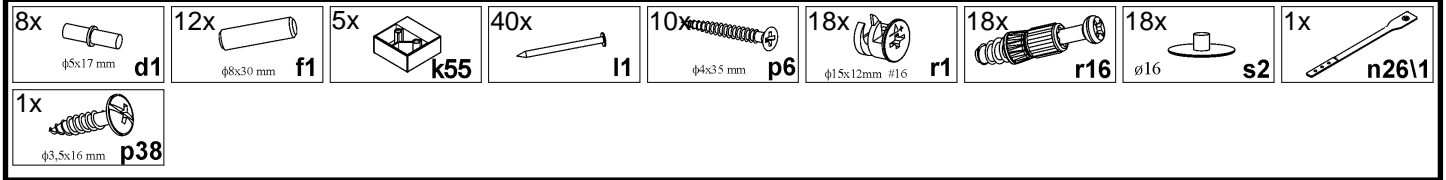

METIS

S77-RTV/4/12

A	B	C	D	
1	S77-112	322	547	2/2
2	S77-113	322	540	2/2
3	S77-207	1200	550	1/2
4	S77-208	1200	550	1/2
5	S77-308	554	540	2/2
6	S77-904	1187	364	1/2

2

3