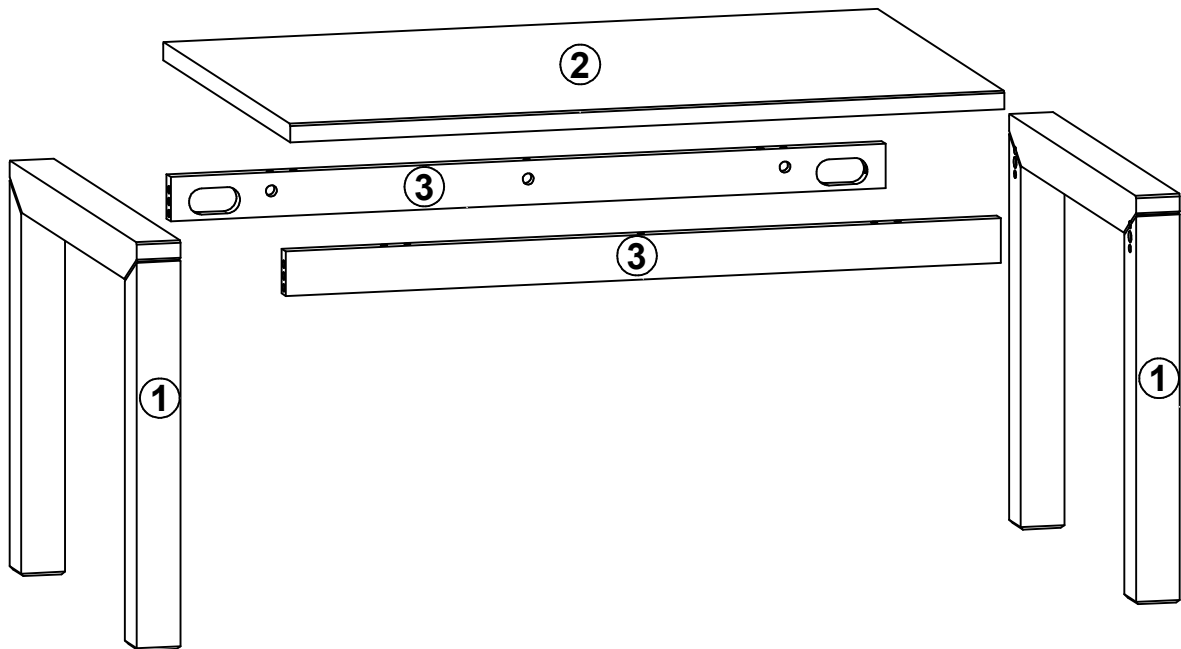

MEZO

S82-LAW

A	B	C	D
1	S82-146	650	550 3/3
2	S82-213	979	650 1/3
3	S82-410	980	60 2/3

4x φ8x30 mm f1	8x φ10x40 mm f27	4x M8x40 mm j54	4x φ8φ17x1,8 mm o28	6x φ15x12mm #16 r1	6x r42	1x 6mm z16
---------------------------------	-----------------------------------	----------------------------------	--------------------------------------	-------------------------------------	----------------------	-----------------------------