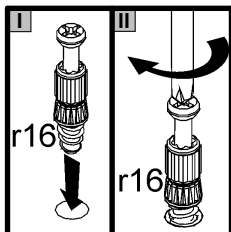

MEZO

S82-SFW/5/14

A	B	C	D	
1	S82-135	450	275	1/2
2	S82-136	450	275	1/2
3	S82-137	434	271	1/2
4	S82-138	434	271	1/2
5	S82-208	1437	275	1/2
6	S82-312	1404	275	1/2
7	S82-313	392	271	1/2
8	S82-314	490	271	1/2
9	S82-559	1438	80	2/2
10	S82-566	450	80	2/2
11	S82-567	450	80	2/2
12	S82-910	1424	255	1/2
13	S82-911	1424	198	1/2

28x φ8x30 mm f1	4x φ10x50 mm f35	80x l1	2x n10	2x n9	4x φ5x60 mm p17	4x φ4x30 mm p21	43x φ1.5x12mm #16 r1	2x r10
39x r16	34x ø16 s2							

1

2

3

4

5

6

7