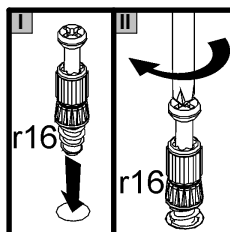

MEZO

S82-SFW/5/14

A	B	C	D	
1	S82-135	450	275	1/2
2	S82-136	450	275	1/2
3	S82-137	434	271	1/2
4	S82-138	434	271	1/2
5	S82-208	1437	275	1/2
6	S82-312	1404	275	1/2
7	S82-313	392	271	1/2
8	S82-314	490	271	1/2
9	S82-559	1438	80	2/2
10	S82-566	450	80	2/2
11	S82-567	450	80	2/2
12	S82-910	1424	255	1/2
13	S82-911	1424	198	1/2

28x φ8x30 mm f1	4x φ10x50 mm f35	80x l1	2x n10	2x n9	4x φ5x60 mm p17	4x φ4x30 mm p21	43x φ1.5x12mm #16 r1	2x r10
39x r16	34x ø16 s2							

1

2

3

4

5

6

7