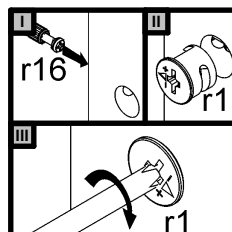

MEZO

S82-SFW/5/14

A	B	C	D	
1	S82-135	450	275	1/2
2	S82-136	450	275	1/2
3	S82-137	434	271	1/2
4	S82-138	434	271	1/2
5	S82-208	1437	275	1/2
6	S82-312	1404	275	1/2
7	S82-313	392	271	1/2
8	S82-314	490	271	1/2
9	S82-559	1438	80	2/2
10	S82-566	450	80	2/2
11	S82-567	450	80	2/2
12	S82-910	1424	255	1/2
13	S82-911	1424	198	1/2

28x φ8x30 mm f1	4x φ10x50 mm f35	80x l1	2x n10	2x n9	4x φ5x60 mm p17	4x φ4x30 mm p21	43x φ1.5x12mm #16 r1	2x r10
39x r16	34x ø16 s2							

1

2

3

4

5

6

7