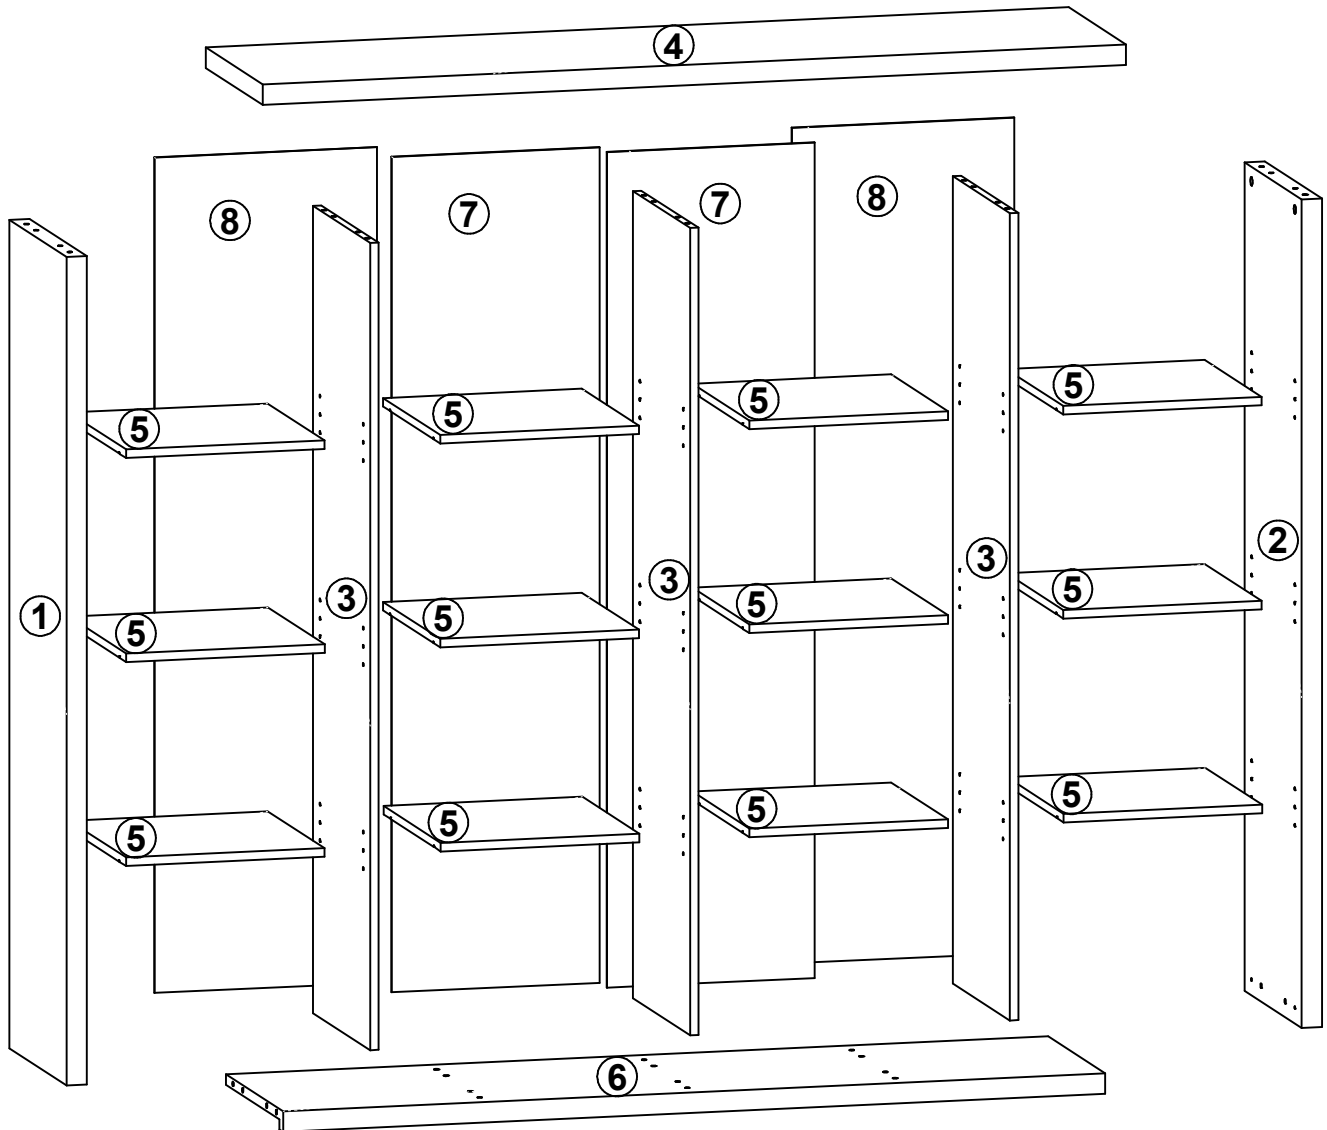

NEPO

S301-REG/15/16

A	B	C	D
1	S301-143	1450	380
2	S301-144	1450	380
3	S301-145	1413	380
4	S301-215	1538	381
5	S301-323	354	379
6	S301-324	1465	380
7	S301-922	1462	370
8	S301-923	1462 </td <td>396</td>	396

48x ø5x17 mm d1	6x ø7x50 mm e1	20x ø8x30 mm f1	7x k1	155x l1	14x ø15x12 mm #16 r1	14x r42	6x ø16 s2	4x ø15 s51
1x n26v1	1x ø3.5x16 mm p38	1x z1						

1 

4

5