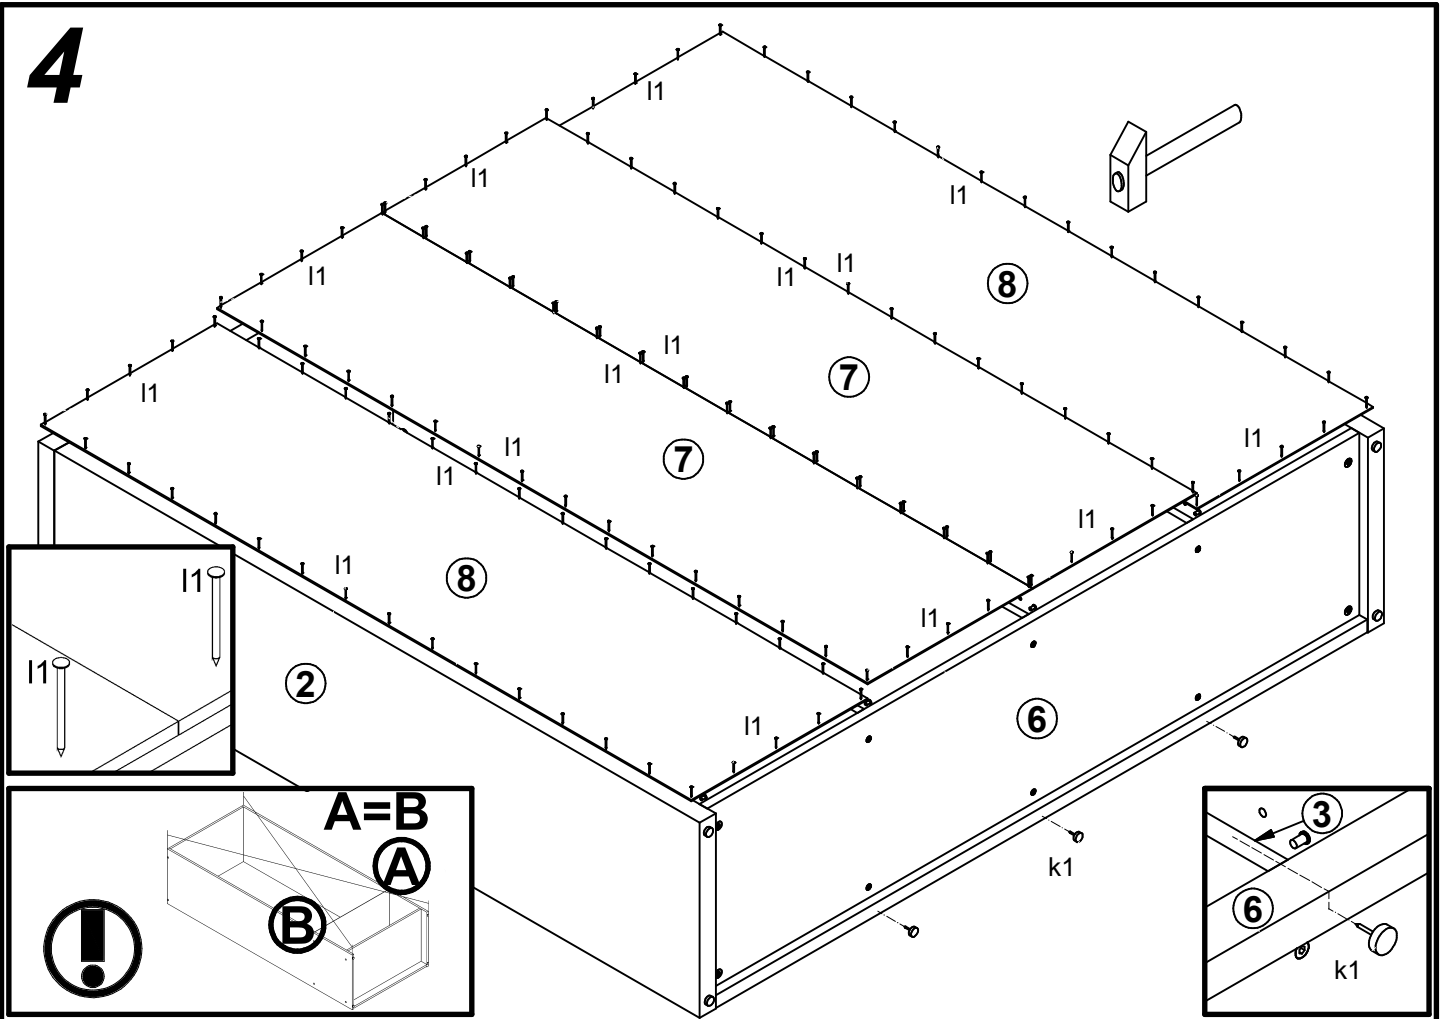

NEPO

S301-REG/15/16

A	B	C	D
1	S301-143	1450	380
2	S301-144	1450	380
3	S301-145	1413	380
4	S301-215	1538	381
5	S301-323	354	379
6	S301-324	1465	380
7	S301-922	1462	370
8	S301-923	1462 </td <td>396</td>	396

48x ø5x17 mm d1	6x ø7x50 mm e1	20x ø8x30 mm f1	7x k1	155x l1	14x ø15x12 mm #16 r1	14x r42	6x ø16 s2	4x ø15 s51
1x n26v1	1x ø3.5x16 mm p38	1x z1						

1 

4

5