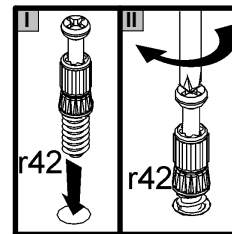

NEPO

S301-REG/15/16

A	B	C	D
1	S301-143	1450	380
2	S301-144	1450	380
3	S301-145	1413	380
4	S301-215	1538	381
5	S301-323	354	379
6	S301-324	1465	380
7	S301-922	1462	370
8	S301-923	1462 </td <td>396</td>	396

48x ø5x17 mm d1	6x ø7x50 mm e1	20x ø8x30 mm f1	7x k1	155x l1	14x ø15x12 mm #16 r1	14x r42	6x ø16 s2	4x ø15 s51
1x n26v1	1x ø3.5x16 mm p38	1x z1						

1 

4

5