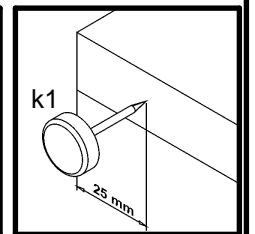

NEPO

S301-REG/15/16

A	B	C	D
1	S301-143	1450	380
2	S301-144	1450	380
3	S301-145	1413	380
4	S301-215	1538	381
5	S301-323	354	379
6	S301-324	1465	380
7	S301-922	1462	370
8	S301-923	1462 </td <td>396</td>	396

48x ø5x17 mm d1	6x ø7x50 mm e1	20x ø8x30 mm f1	7x k1	155x l1	14x ø15x12 mm #16 r1	14x r42	6x ø16 s2	4x ø15 s51
1x n26v1	1x ø3.5x16 mm p38	1x z1						

1 

4

5