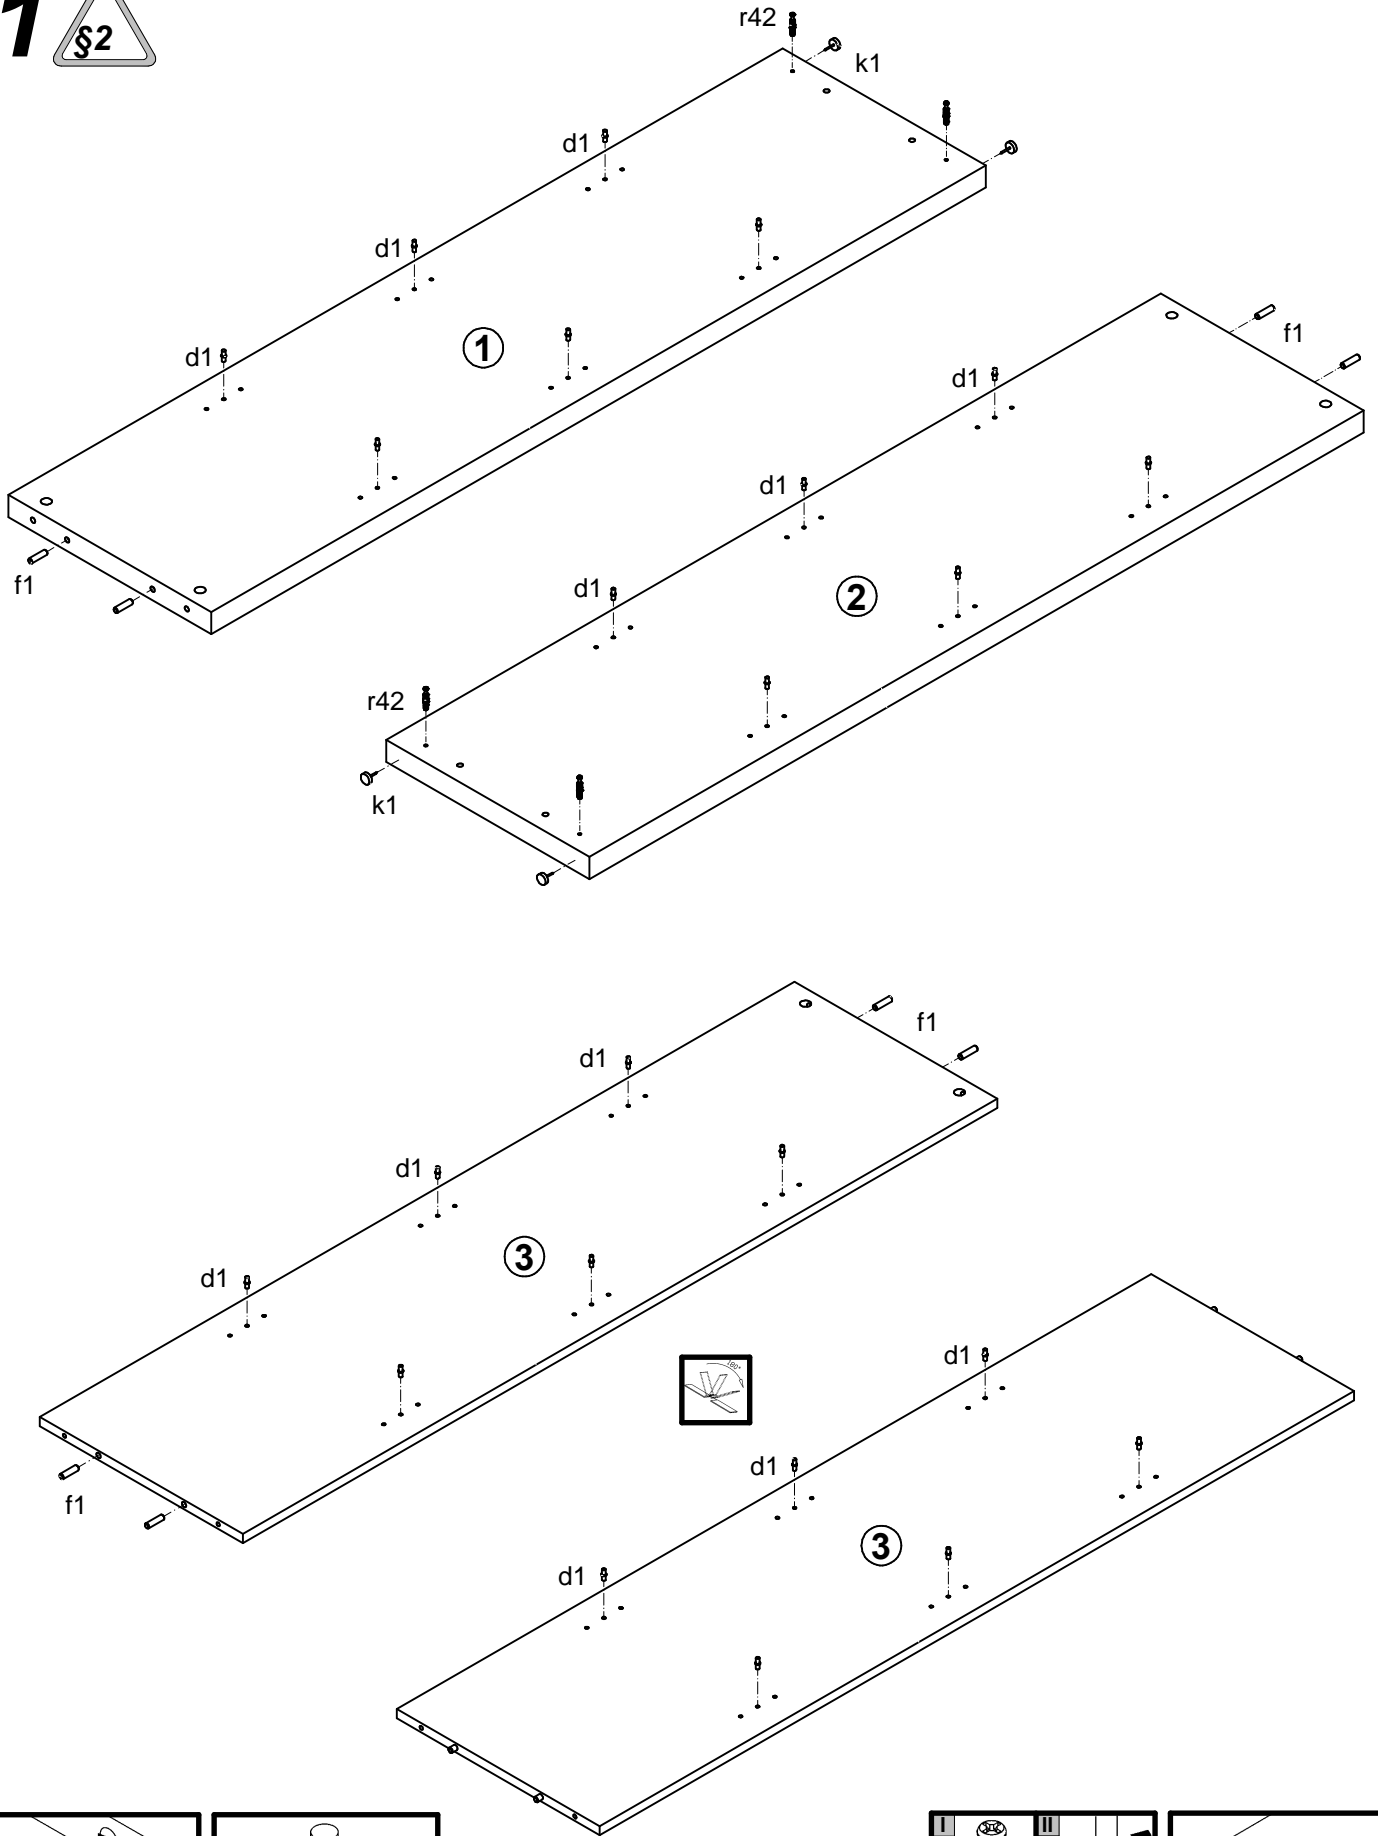

NEPO

S301-REG/15/16

A	B	C	D
1	S301-143	1450	380
2	S301-144	1450	380
3	S301-145	1413	380
4	S301-215	1538	381
5	S301-323	354	379
6	S301-324	1465	380
7	S301-922	1462	370
8	S301-923	1462 </td <td>396</td>	396

48x ø5x17 mm d1	6x ø7x50 mm e1	20x ø8x30 mm f1	7x k1	155x l1	14x ø15x12 mm #16 r1	14x r42	6x ø16 s2	4x ø15 s51
1x n26v1	1x ø3.5x16 mm p38	1x z1						

1 

4

5