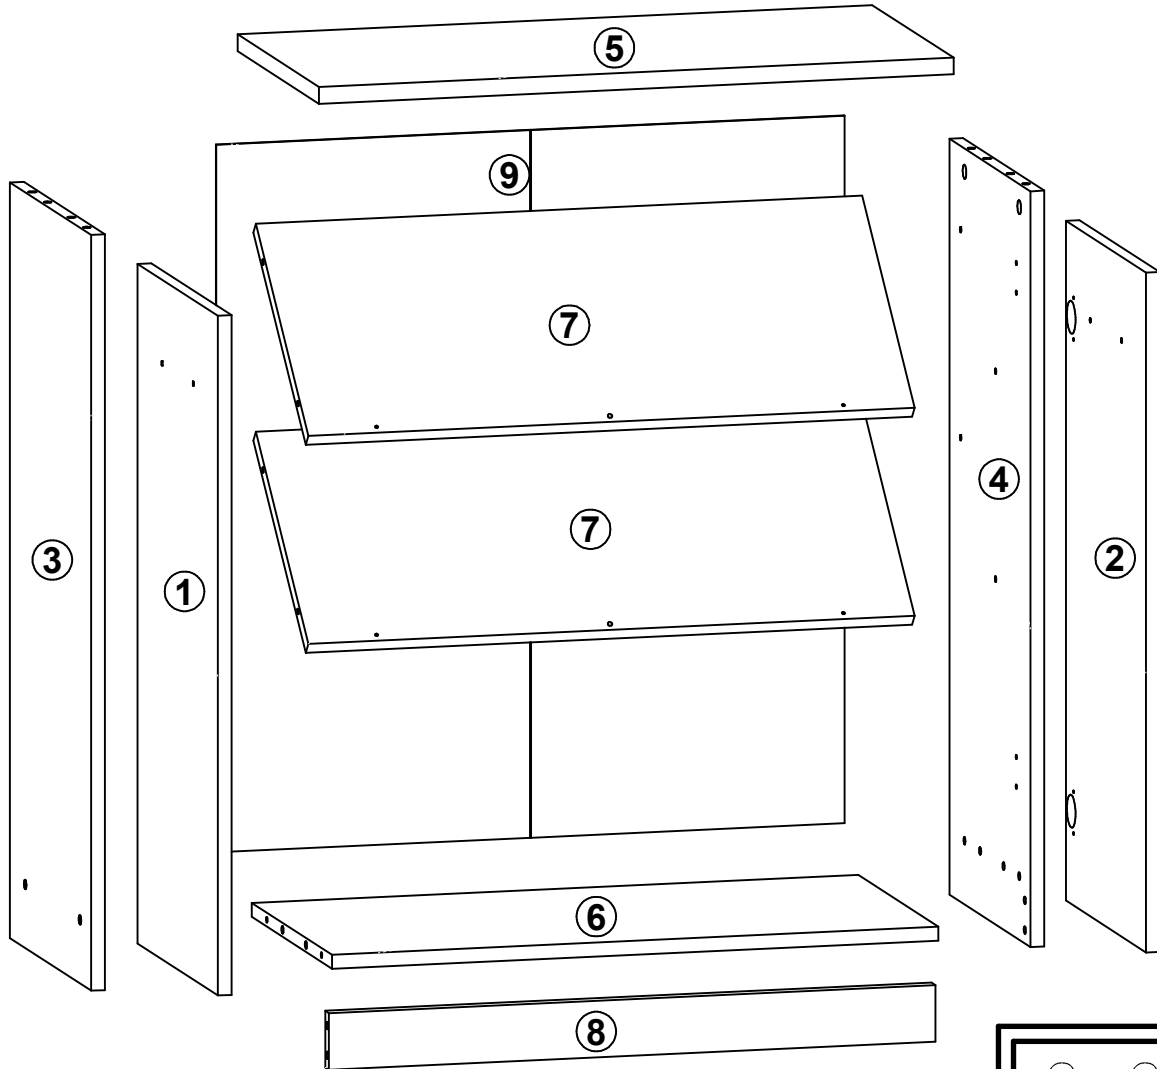

NEPO

S301-SFB2D

A	B	C	D	
1	S301-018	732	328	2/2
2	S301-019	732	328	2/2
3	S301-132	814	332	1/2
4	S301-133	814	332	1/2
5	S301-211	696	333	1/2
6	S301-318	665	329	1/2
7	S301-319	665	288	1/2
8	S301-408	665	61	1/2
9	S301-917	762	689	1/2

4x a43	4x b19	2x c310	2x Ø6.3x15 mm d4	4x Ø7x50 mm e1	12x φ8x30 mm f1	8x Ø6x30 mm f9	4x k1	30x l1
2x 525 mm m12	4x Ø3x13 mm p37	8x Ø3.5x15 mm p51	4x Ø4x25 mm p87	4x φ1.5x12mm #16 r1	4x r42	4x s1	4x Ø16 s2	
1x n26/l1	1x Ø3.5x16 mm p38	1x z1						

1

2

3

4

5