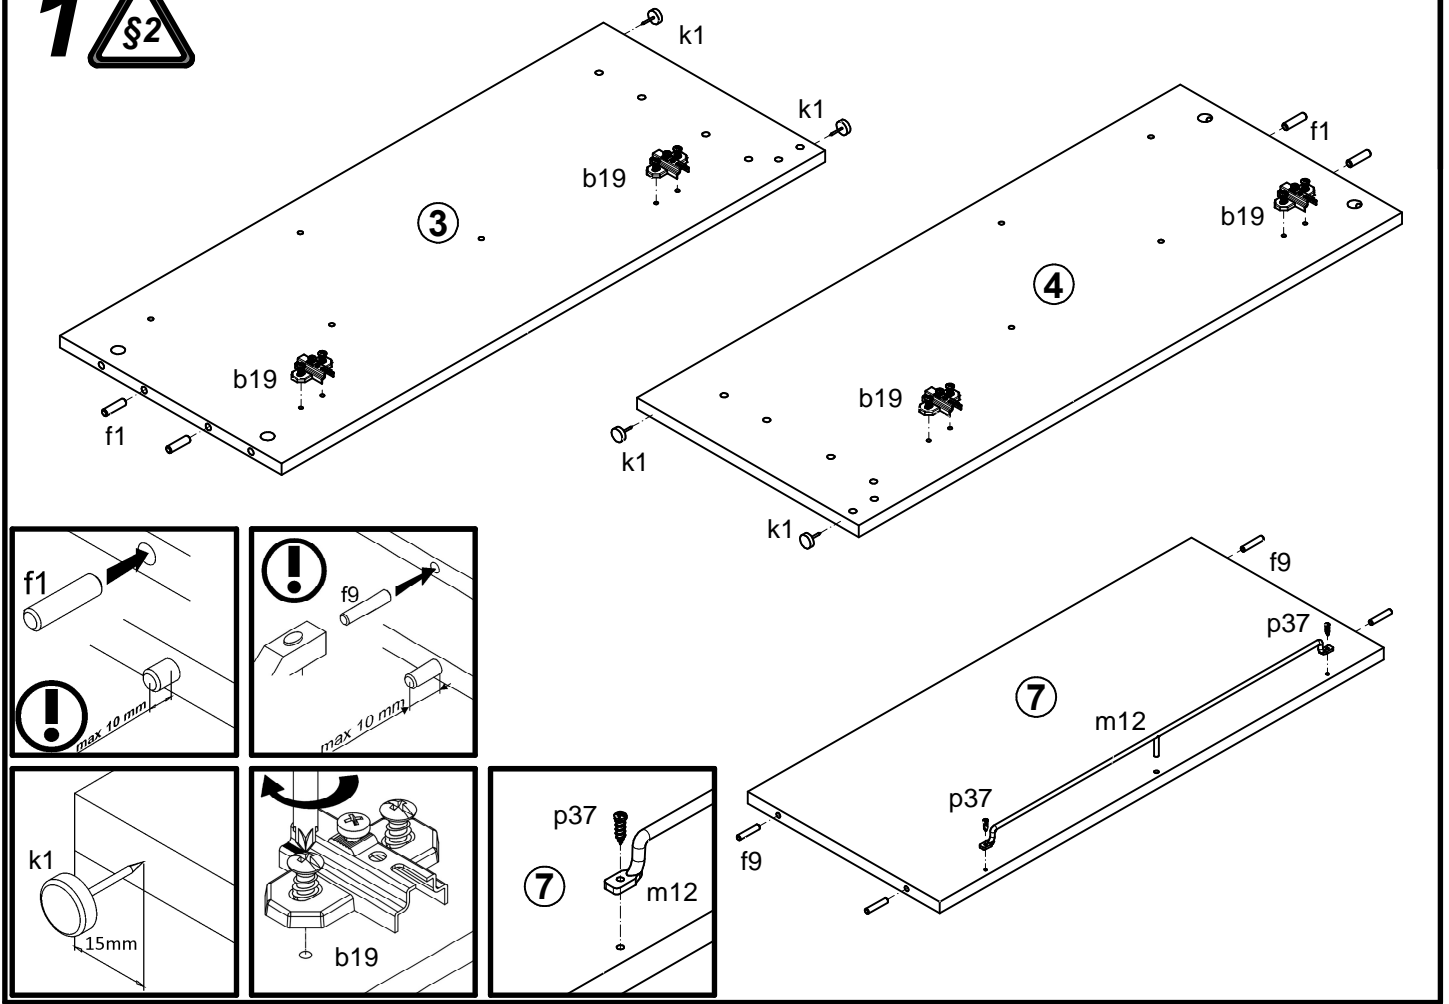

NEPO

S301-SFB2D

A	B	C	D	
1	S301-018	732	328	2/2
2	S301-019	732	328	2/2
3	S301-132	814	332	1/2
4	S301-133	814	332	1/2
5	S301-211	696	333	1/2
6	S301-318	665	329	1/2
7	S301-319	665	288	1/2
8	S301-408	665	61	1/2
9	S301-917	762	689	1/2

4x a43	4x b19	2x c310	2x Ø6.3x15 mm d4	4x Ø7x50 mm e1	12x φ8x30 mm f1	8x Ø6x30 mm f9	4x k1	30x l1
2x 525 mm m12	4x Ø3x13 mm p37	8x Ø3.5x15 mm p51	4x Ø4x25 mm p87	4x φ1.5x12mm #16 r1	4x r42	4x s1	4x Ø16 s2	
1x n26/l1	1x Ø3.5x16 mm p38	1x z1						

1

2

3

4

5