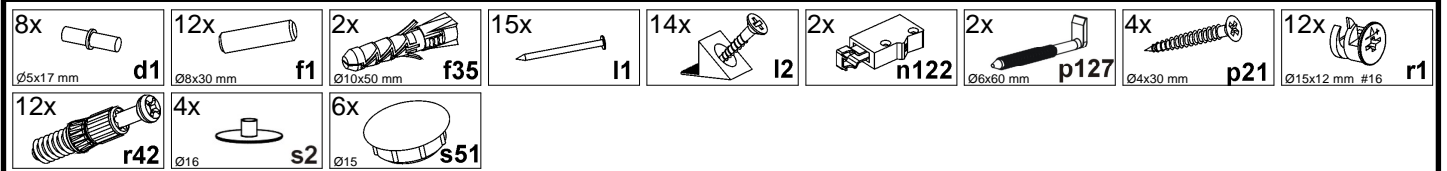

NEPO

S301-SFW/8/8

A	B	C	D
1	S301-151	699	316
2	S301-152	699	316
3	S301-153	699	296
4	S301-218	798	317
5	S301-329	354	295
6	S301-927	717	371
7	S301-928	717	371

1 §2

2

3

6

7