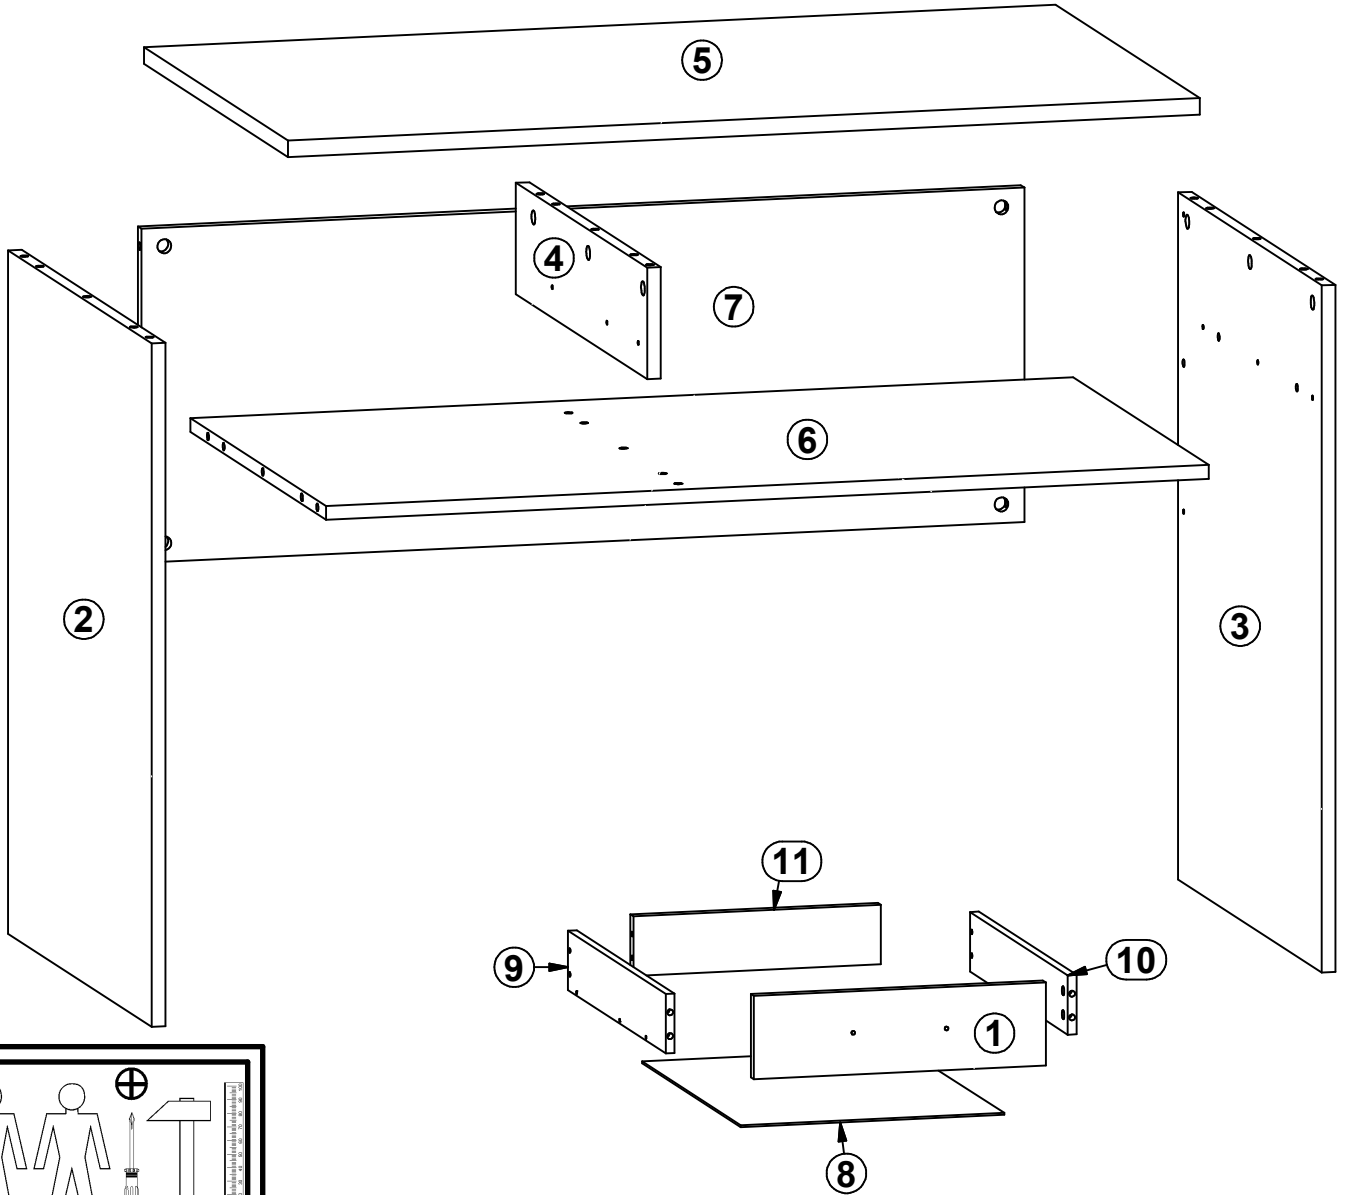

NEPO

S301-BIU1S

A	B	C	D	
1	S301-015	400	112	2/2
2	S301-128	736	588	1/2
3	S301-129	740	588	1/2
4	S301-130	120	537	1/2
5	S301-210	1000	590	1/2
6	S301-317	968	555	1/2
7	S301-409	968	360	1/2
8	S301-916	361	505	1/2
9	ZS3-535	500	80	1/2
10	ZS3-536	500	80	1/2
11	ZS3-5568	339	80	1/2

1x c310	3x Ø7x50 mm e1	6x Ø6x13 mm e3	6 Ø5x9 mm e19	14x Ø8x30 mm f1	4x Ø6.5x40 mm f25	4x k1	3x Ø3.5x16 mm p38	2x Ø4x25 mm p87
19x Ø15x12 mm #16 r1	4x Ø12x10.5 mm #12 r15	23x r42	8x Ø16 s2	1x 500 mm w26ICL	1x 500 mm w26ICR	1x 500 mm w26IDL	1x 500 mm w26IDR	1x z1