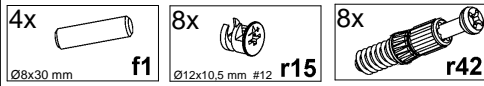

A

NIKKO

S309-SFW/120/opcja

A	B	C	D	
1	S309-122	216	230	1/1
2	S309-318	400	230	1/1

1

2