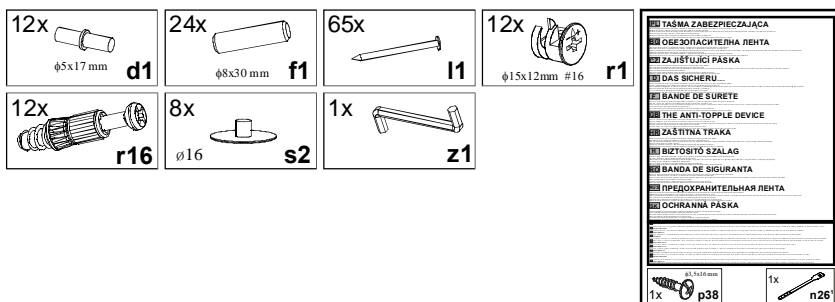

KOLEJNOŚĆ MONTAŻU:

Uwaga: podczas montażu elementy należy układać na miękkim i czystym podłożu np.: ręcznik, koc. Nie montować mebla na dywanie, wykładzinie itp. Nie stosowanie się do zaleceń producenta może spowodować zarysowanie powierzchni mebla.

1. W otwory o średnicy 8 mm znajdujące się w krawędziach elementów wbić kołki **f1**. (Otwory na trzpień **r16** pozostawić wolne). Uwaga: W przypadku stwierdzenia, że któryś z kołków wystaje z otworu na długość większą niż **10 mm**, należy go dobić, wymienić lub skrócić, gdyż przy składaniu może on spowodować uszkodzenie boku. **Takie przypadki nie podlegają reklamacji!**
2. W odpowiednie otwory w elementach **1, 2, 4, 5** wcisnąć mimośrodowo **r1**.
3. W odpowiednie otwory w elementach **1, 2, 3** wkręcić trzpień **r16**.
4. W odpowiednie otwory w ścianach bocznych **1, 2** wbić podpórki kołkowe **d1**.
5. Złożyć segment zgodnie z rysunkiem i połączyć za pomocą złącz mimośrodowych **r1** używając do tego celu kluczyka **z1**.
6. Ułożyć korpus segmentu frontem do dołu na równej powierzchni, ustawiając go tak, aby jego przekątne były równe.
7. Ścianę tylną **9** przybić na obwodzie gwoździkami **l1** (dla ułatwienia można narysować linie wzdłuż których gwoździe będą wbijane).
8. Włożyć półki wkładane **6**.

ZESTAWIENIE AKCESORIÓW:

Szanowny Kliencie, w przypadku zgłaszania reklamacji, prosimy posługiwać się numerem kodu podanym w instrukcji montażu. Wszelkie uwagi i reklamacje należy zgłaszać do punktu zakupu mebla. Nie należy montować elementów, jeżeli zostaną zauważone wady lub uszkodzenia tych elementów. Powierznię mebli należy czyścić wilgotną szmatką lub papierowym ręcznikiem. **Nie używać chemicznych środków czystości!**

BLACK RED WHITE