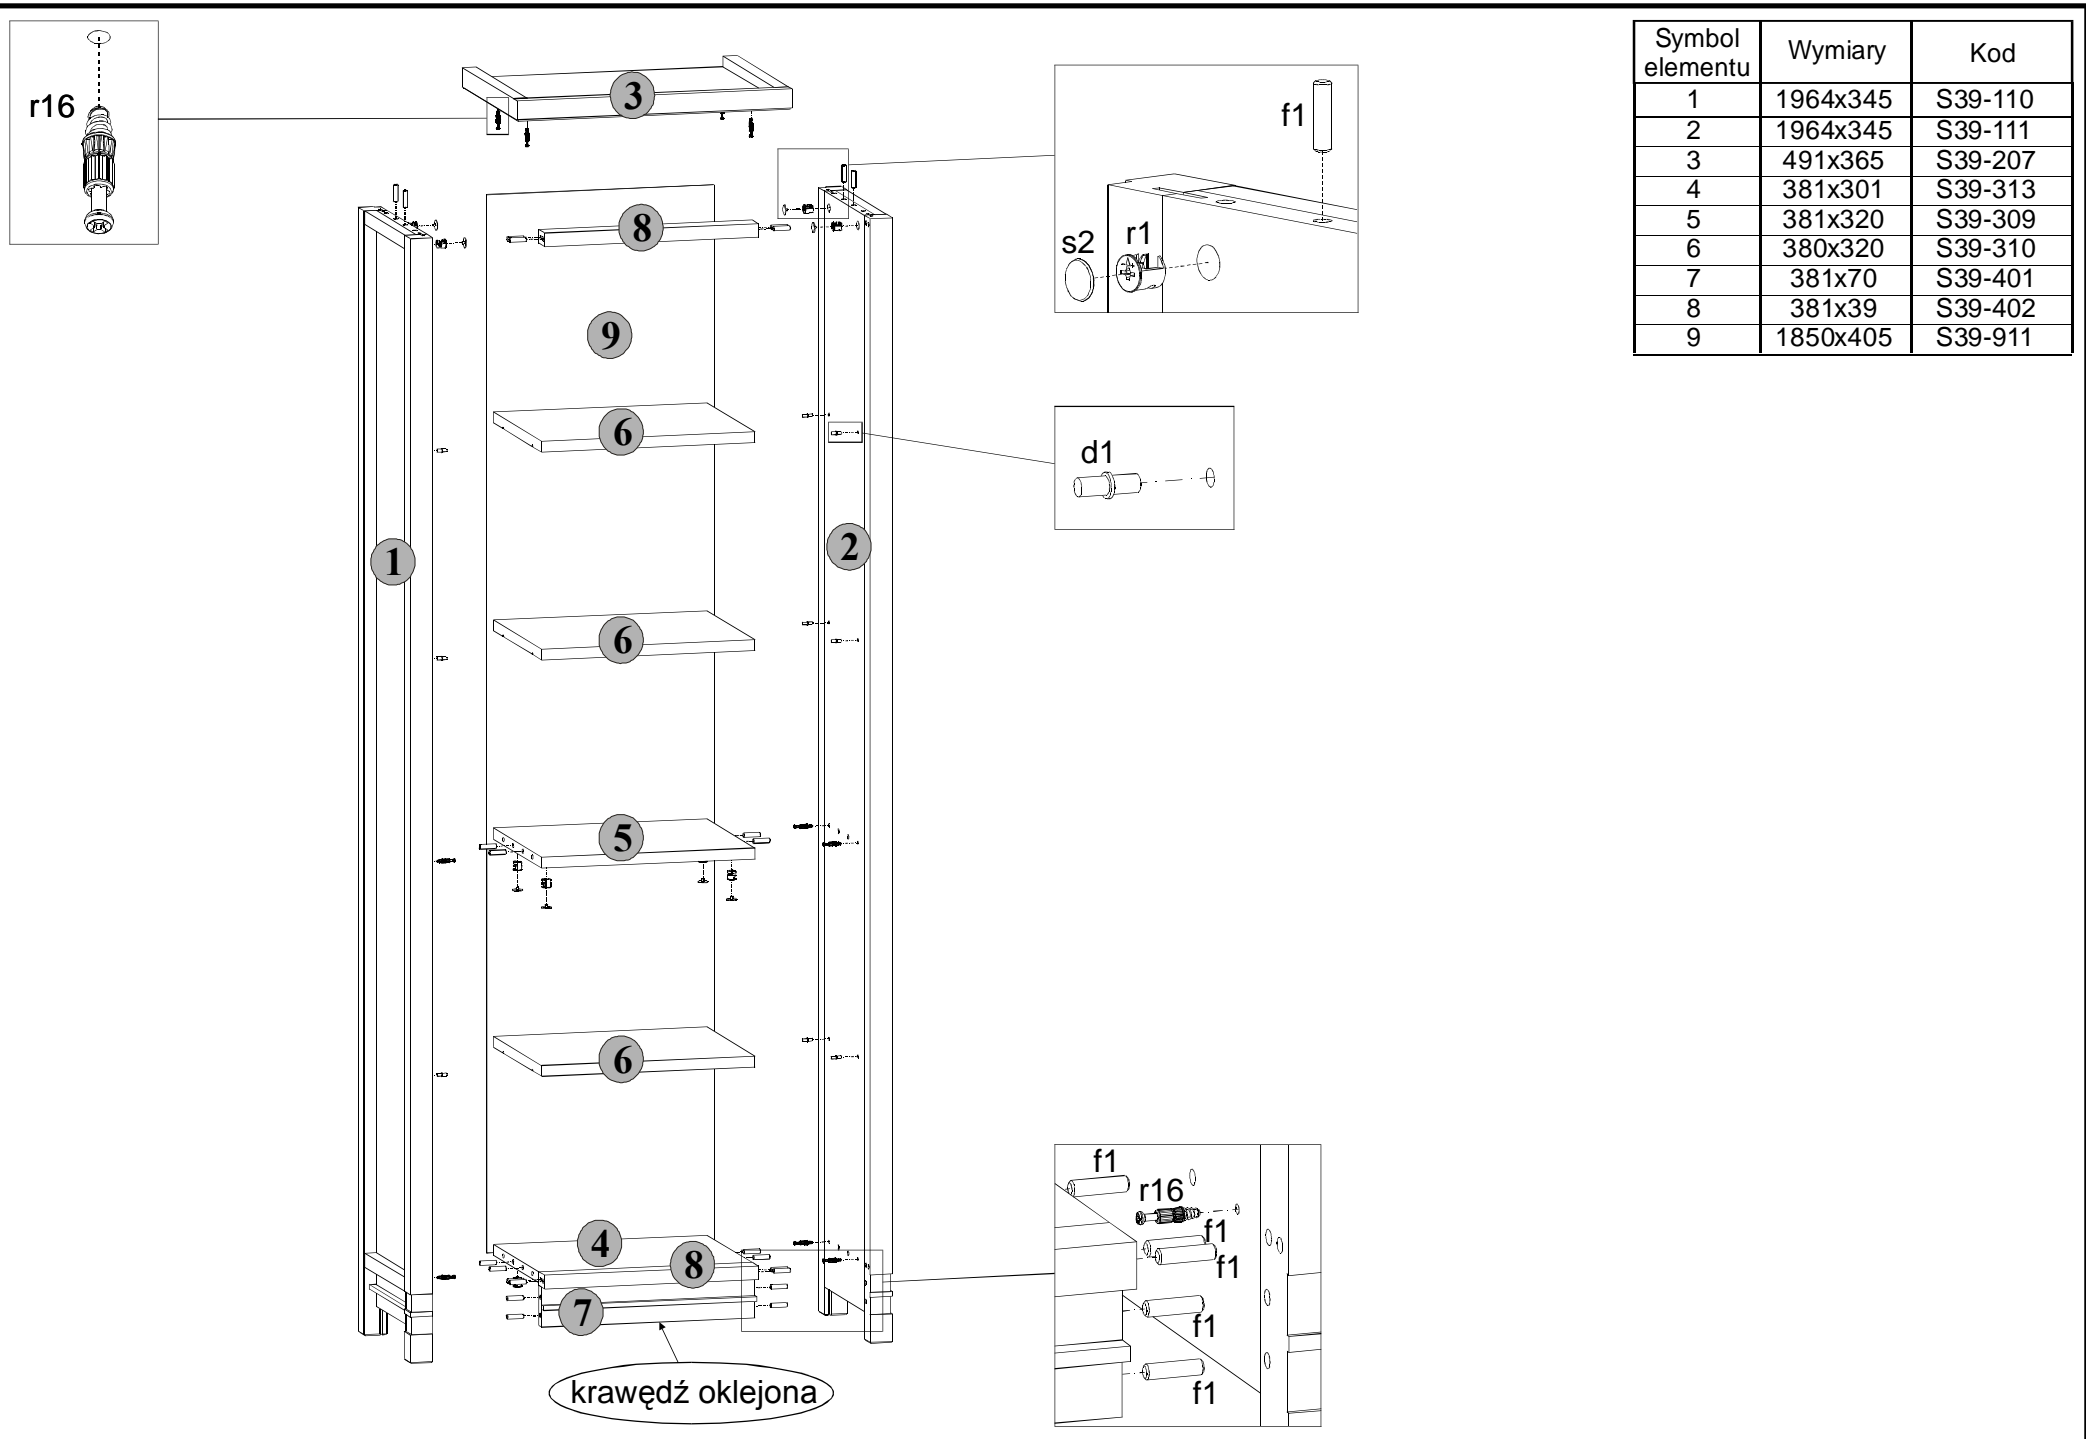

1. W otwory o średnicy 8 mm znajdujące się w krawędziach elementów wbić kołki **f1**. (Otwory na trzpień **r16** pozostawić wolne). Uwaga: W przypadku stwierdzenia, że któryś z kołków wystaje z otworu na długość większą niż **10 mm**, należy go dobić, wymienić lub skrócić, gdyż przy składaniu może on spowodować uszkodzenie boku. **Takie przypadki nie podlegają reklamacji!**
2. W odpowiednie otwory w elementach **1, 2, 4, 5** wcisnąć mimośrodowo **r1**.
3. W odpowiednie otwory w elementach **1, 2, 3** wkręcić trzpień **r16**.
4. W odpowiednie otwory w ścianach bocznych **1, 2** wbić podpórki kołkowe **d1**.
5. Złożyć segment zgodnie z rysunkiem i połączyć za pomocą złącz mimośrodowych **r1** używając do tego celu kluczyka **z1**.
6. Ułożyć korpus segmentu frontem do dołu na równej powierzchni, ustawiając go tak, aby jego przekątne były równe.
7. Ścianę tylną **9** przybić na obwodzie gwoździkami **l1** (dla ułatwienia można narysować linie wzdłuż których gwoździe będą wbijane).
8. Włożyć półki wkładane **6**.

BLACK RED WHITE

Instrukcja montażu

ORINOKO

OREG 50o

WYMIARY GABARYTOWE:

SZEROKOŚĆ: 49,5 cm, WYSOKOŚĆ: 200 cm, GŁĘBOKOŚĆ: 36,5 cm

BLACK RED WHITE S.A. ul. KRZESZOWSKA 63, 23-400 BIŁGORAJ
e-mail: brw@brw.com.pl, <http://www.brw.com.pl>

Symbol elementu	Wymiary	Kod
1	1964x345	S39-110
2	1964x345	S39-111
3	491x365	S39-207
4	381x301	S39-313
5	381x320	S39-309
6	380x320	S39-310
7	381x70	S39-401
8	381x39	S39-402
9	1850x405	S39-911