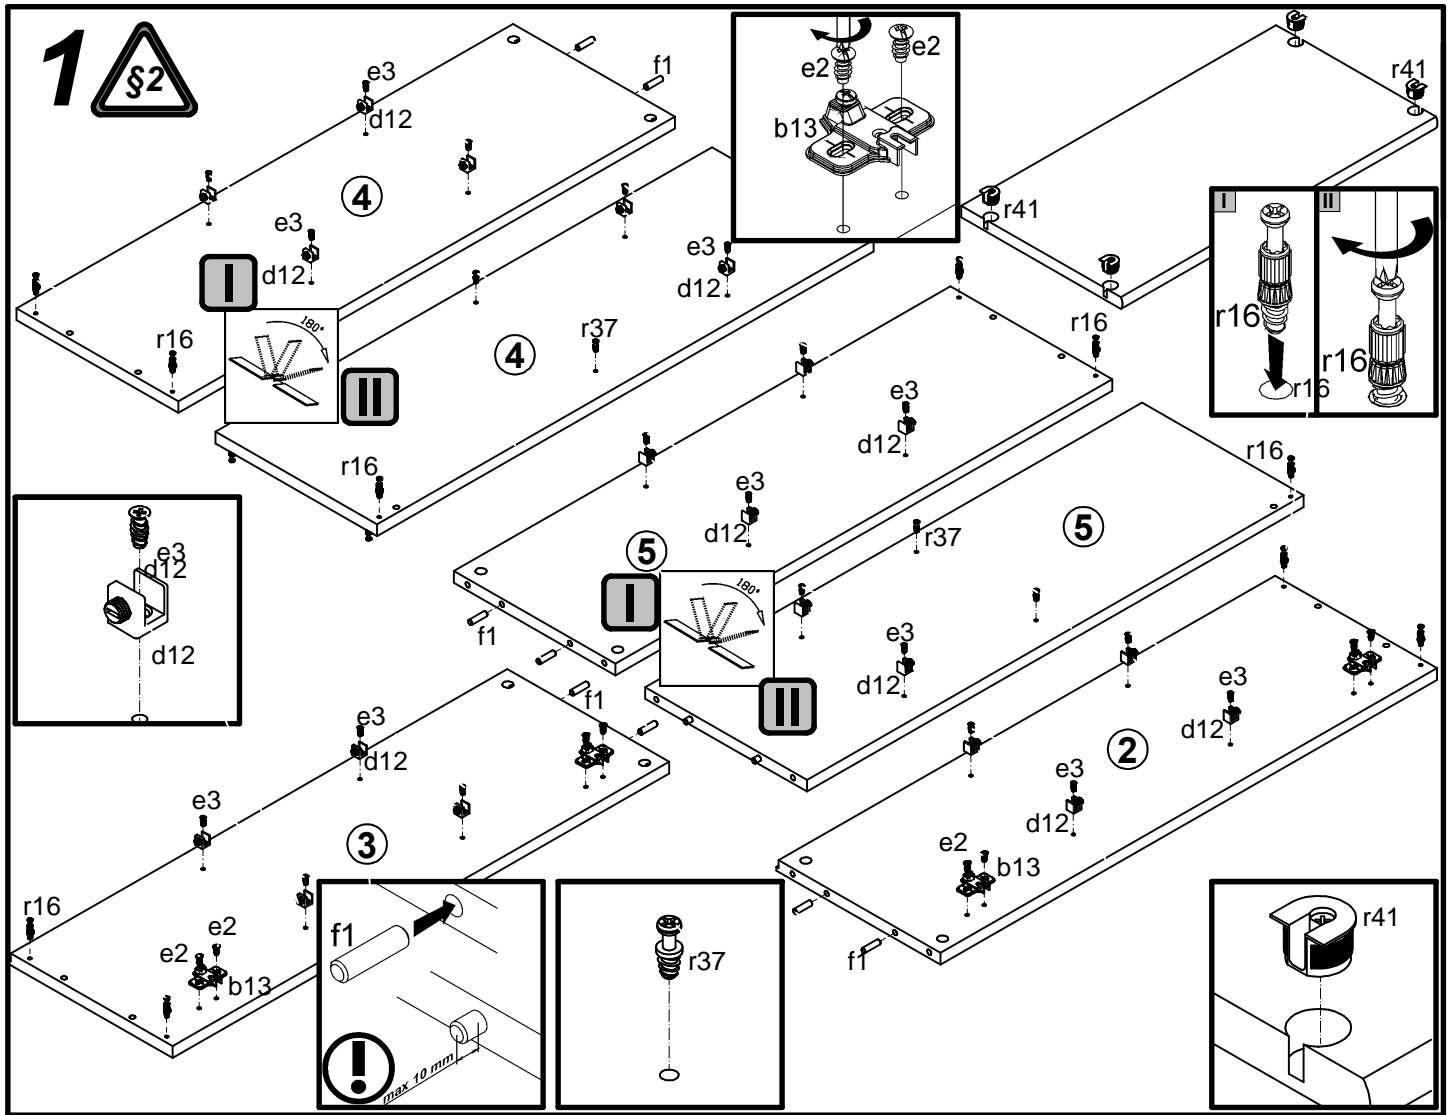

# S71-NAD2W/150

A	B	C	D
1	S71-033	924	446 3/3
2	S71-144	930	307 1/3
3	S71-145	930	307 1/3
4	S71-146	930	303 1/3
5	S71-147	930	303 1/3
6	S71-230	1548	361 1/3
7	S71-332	412	303 1/3
8	S71-333	590	302 1/3
9	S71-409	590	60 1/3
10	S71-561	403	282 2/3
11	S71-563	581	282 2/3
12	S71-950	938	432 3/3
13	S71-951	938	304 3/3
14	lh-868	868	12 1/3

4x  a29	4x  b13	2x  64 mm c227	20x  d12	8x  φ6,3x13 mm e2	20x  φ6x13 mm e3	18x  φ8x30 mm f1	4x  M4x30 mm j118	90x  l1
2x  62x12/1mm n52	6x  φ3,5x16 mm p25	6x  φ3,5x16 mm p38	8x  φ3,5x15 mm p51	18x  φ15x12mm #16 r1	18x  r16	4x  6,7/7,8 r37	4x  φ20x13,5mm #19 r41	8x  φ16 s2
1x  n26/1	1x  φ3,5x16 mm p38							