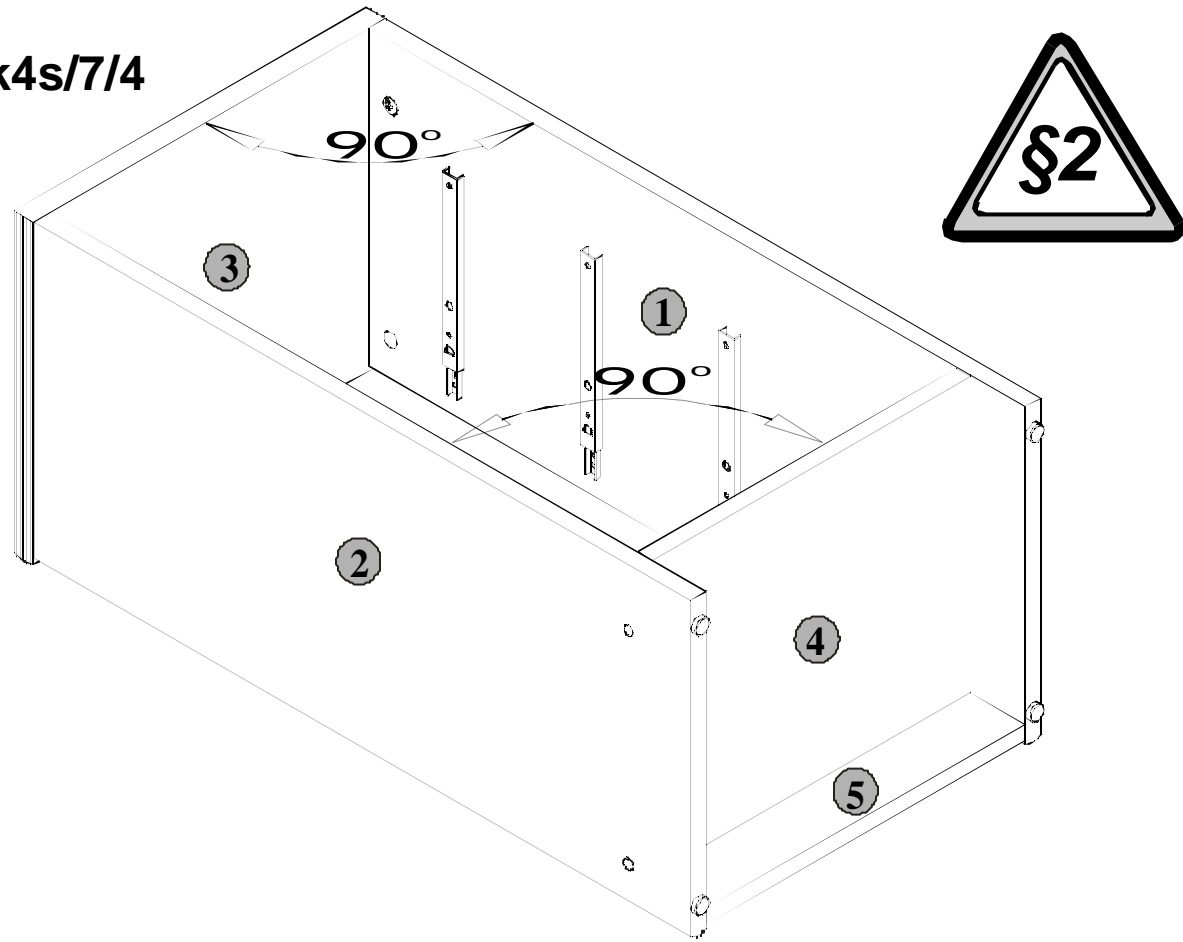

Podczas montażu
postępowac
zgodnie z instrukcją.

While assembling
follow
the instruction.

Montage laut
der Aufbauanleitung
durchführen.

4 k4s/7/4