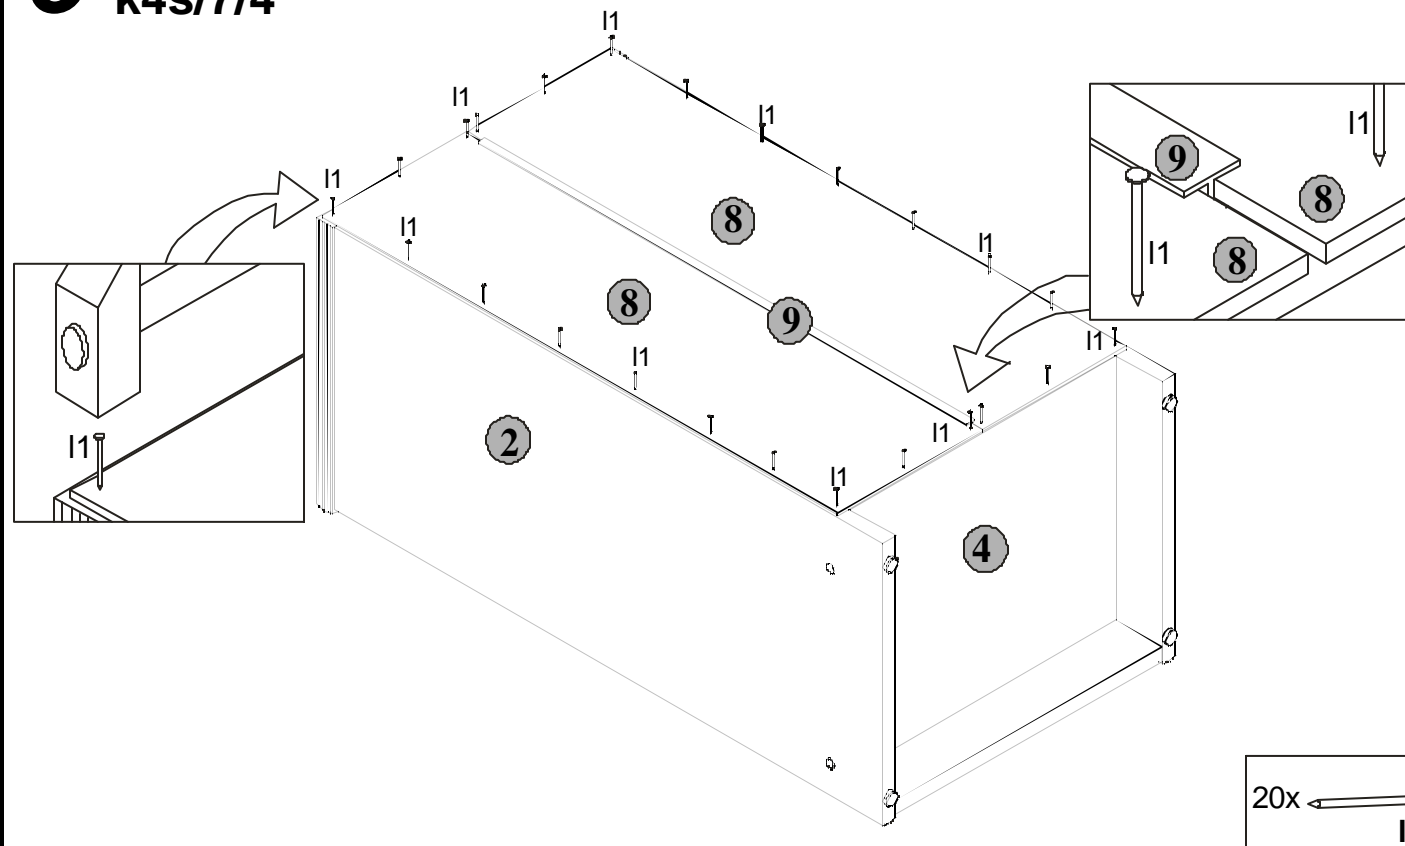

5 k4s/7/4

Podczas montażu
postępowac
zgodnie z instrukcją.

While assembling
follow
the instruction.

Montage laut
der Aufbauanleitung
durchführen.