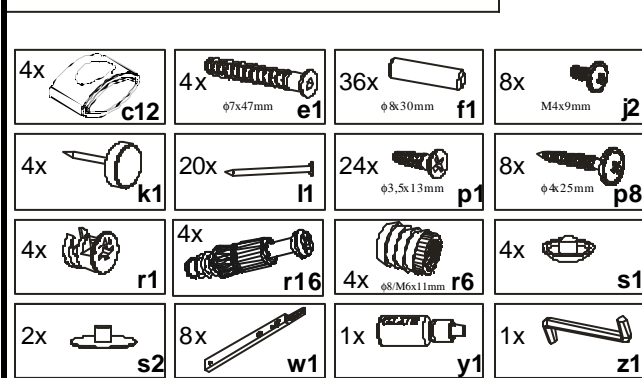

Akcesoria/Accessories/Zubehör