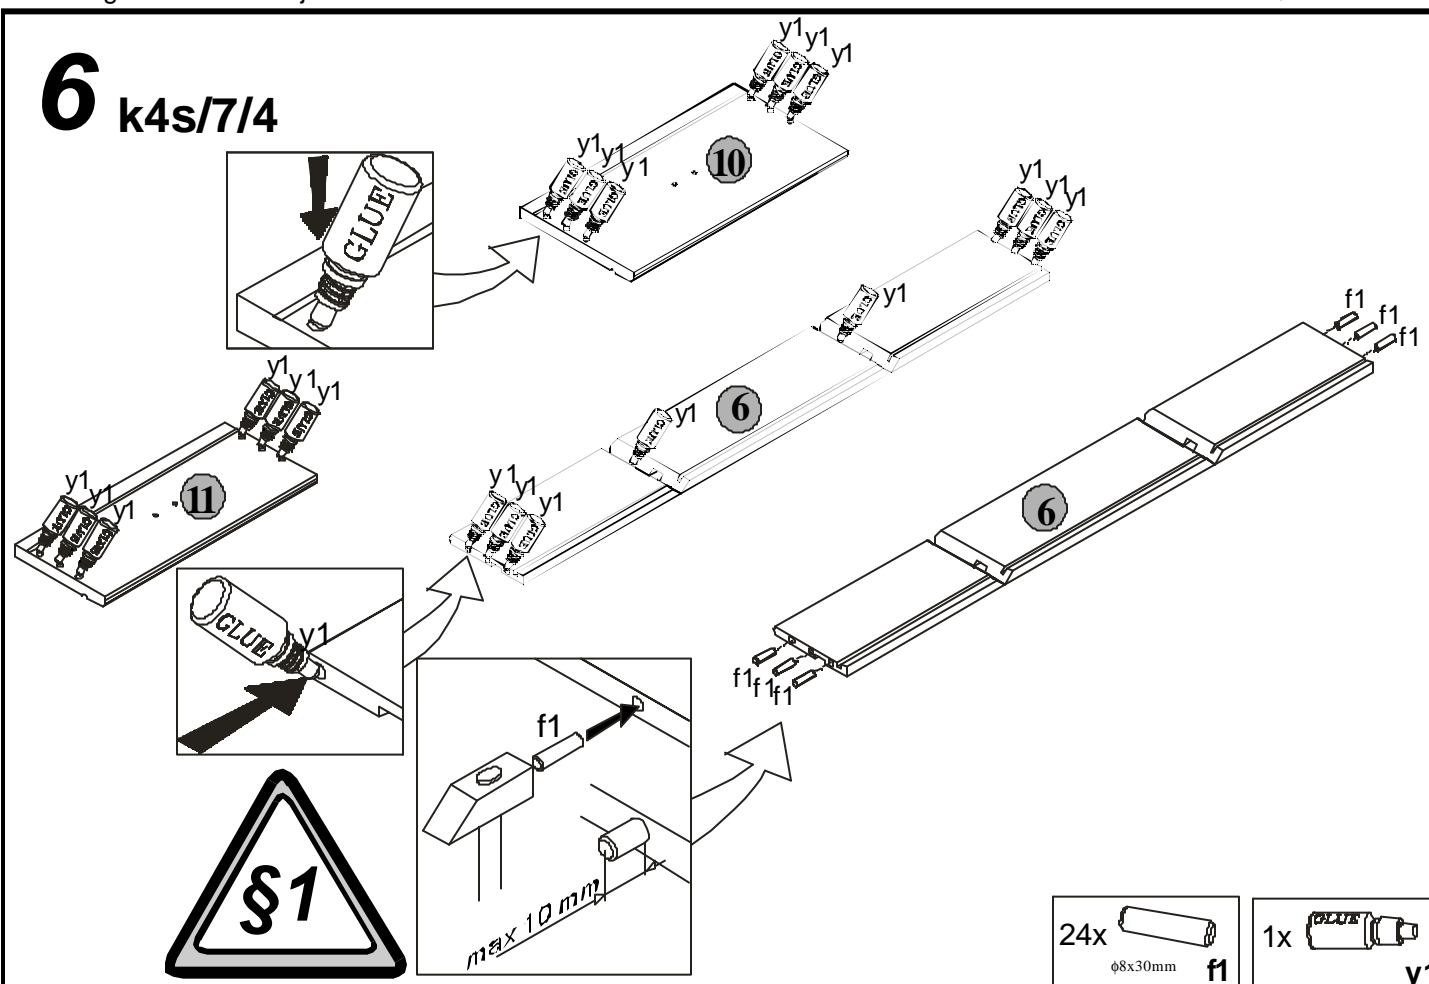

POP System

k4s/7/4

Symbolelementu	Wymiary	Kod
Elementsymbol	Measurements	Code
Elementeszeichen	Ausmaß	Kode
1	725x325	SK1-191
2	725x325	SK1-192
3	390x330	SK1-201
4	352x321	SK1-332
5	352x60	SK1-401
6	865x120	SK1-511
7	331x260	SK1-908
8	682x190	SK1-907
9	647x14	lh-647
10	348x150	SK1-013
11	348x185	SK1-020

Paczki:/Packages:/Paketen:

Korpus /Body /Möbelkorps
Fronty/Fronts /Möbelfronten
Akcesoria /Accessories /Zubehör

Akcesoria/Accessories/Zubehör

Do montażu potrzebna:
You need for fitting-up:
Zur Montage werden Sie brauchen:

Podczas montażu
postępować
zgodnie z instrukcją.

While assembling
follow
the instruction.

Montagelaut
der Aufbauanleitung
durchführen.

6 k4s/7/4

7 k4s/7/4