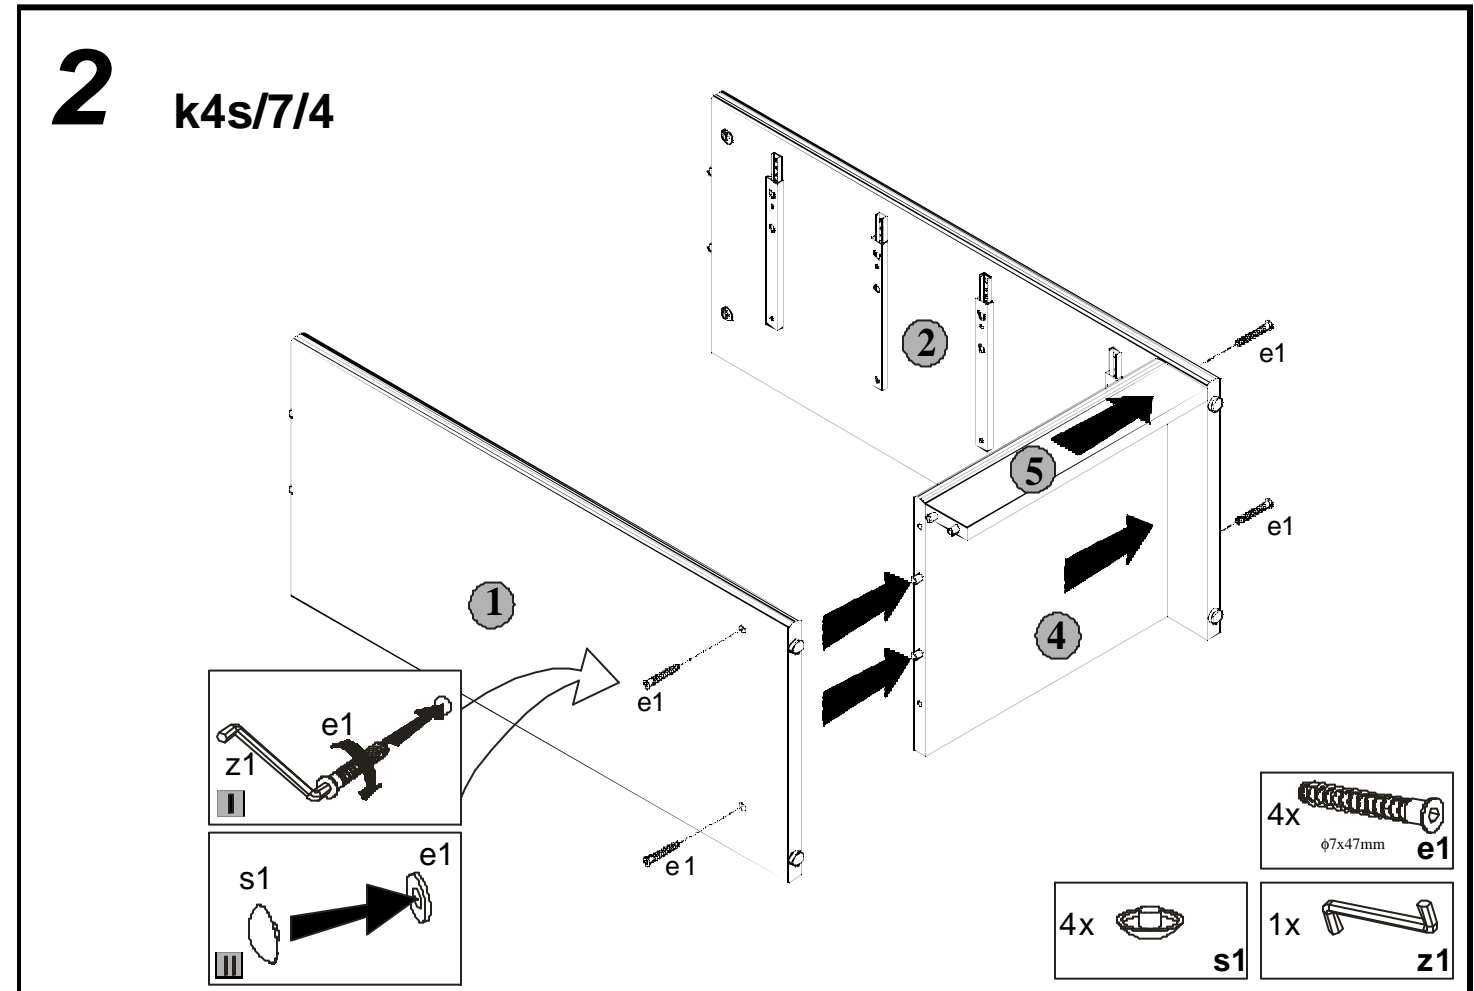

Podczas montażu
postępowac
zgodnie z instrukcją.

While assembling
follow
the instruction.

Montage laut
der Aufbauanleitung
durchführen.

1 k4s/7/4

Podczas montażu
postępowac
zgodnie z instrukcją.

While assembling
follow
the instruction.

Montage laut
der Aufbauanleitung
durchführen.

2 k4s/7/4

3 k4s/7/4