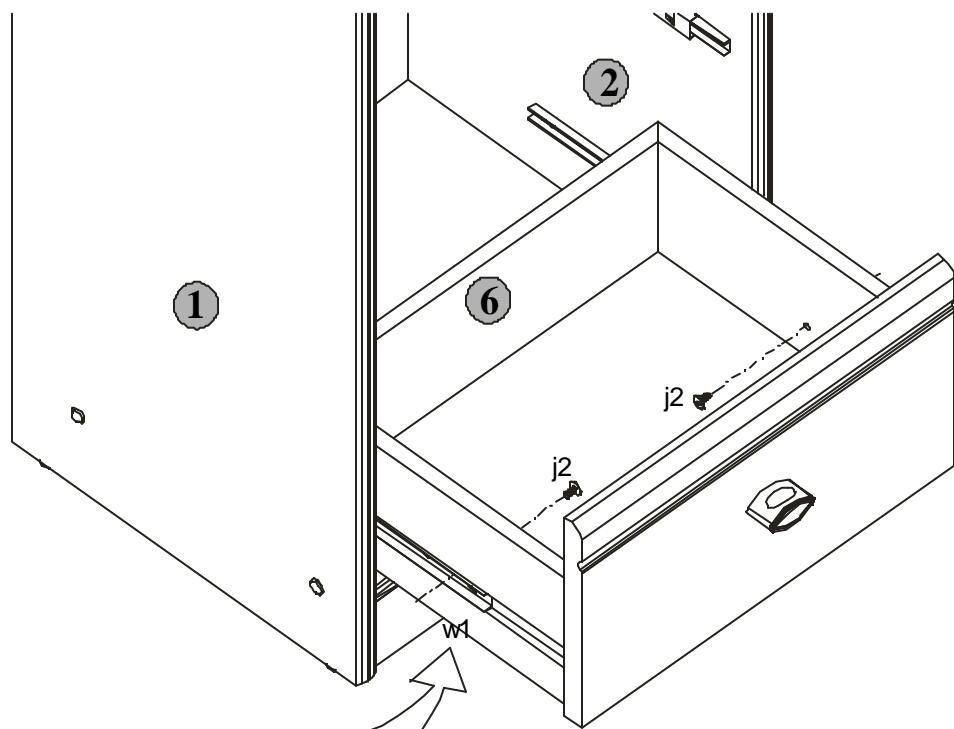

Podczas montażu
postępowac
zgodnie z instrukcją.

While assembling
follow
the instruction.

Montageanleitung
der Aufbauanleitung
durchführen.

8 k4s/7/4

8x
M4x9mm
j2

INSTRUKCJA MONTAŻU FITTING-UP INSTRUCTION AUFBAUANLEITUNG

POP System k4s/7/4

Producent:
BLACKREDWHITES.A.
UL. KRZESZOWSKA 63
23-400 BILGORAJ

75,5x33,5x39 /cm/

POP System

k4s/7/4

Symbolelementu	Wymiary	Kod
Elementsymbol	Measurements	Code
Elementeszeichen	Ausmaß	Kode
1	725x325	SK1-191
2	725x325	SK1-192
3	390x330	SK1-201
4	352x321	SK1-332
5	352x60	SK1-401
6	865x120	SK1-511
7	331x260	SK1-908
8	682x190	SK1-907
9	647x14	lh-647
10	348x150	SK1-013
11	348x185	SK1-020