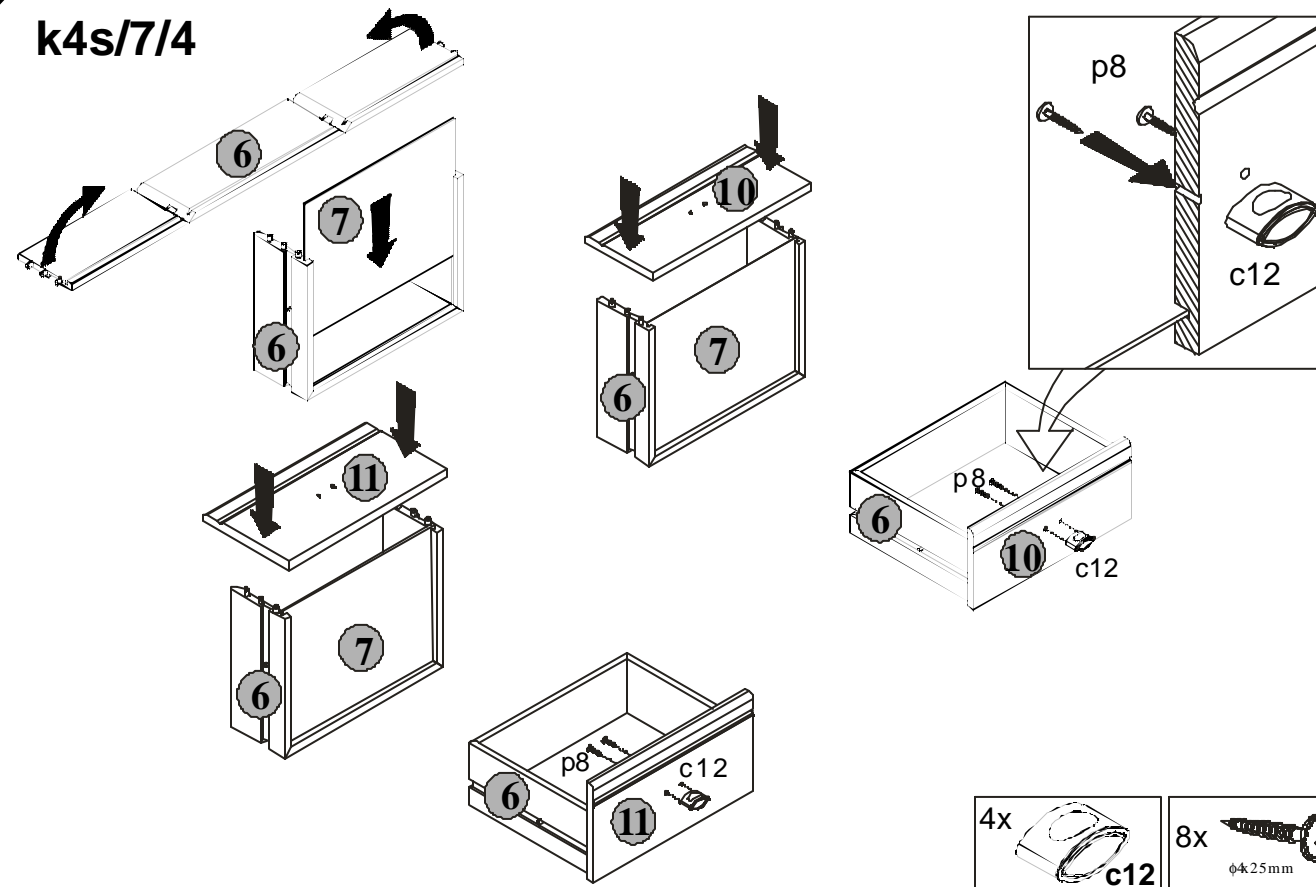

POP System k4s/7/4

Producent:
BLACKREDWHITES.A.
UL. KRZESZOWSKA 63
23-400 BILGORAJ

75,5x33,5x39 /cm/

POP System

k4s/7/4

Symbolelementu	Wymiary	Kod
Elementsymbol	Measurements	Code
Elementeszeichen	Ausmaß	Kode
1	725x325	SK1-191
2	725x325	SK1-192
3	390x330	SK1-201
4	352x321	SK1-332
5	352x60	SK1-401
6	865x120	SK1-511
7	331x260	SK1-908
8	682x190	SK1-907
9	647x14	lh-647
10	348x150	SK1-013
11	348x185	SK1-020

Podczas montażu
 postępować
 zgodnie z instrukcją.

While assembling
 follow
 the instruction.

Montagelaut
 der Aufbauanleitung
 durchführen.

6 k4s/7/4

7 k4s/7/4

Podczas montażu
postępowac
zgodnie z instrukcją.