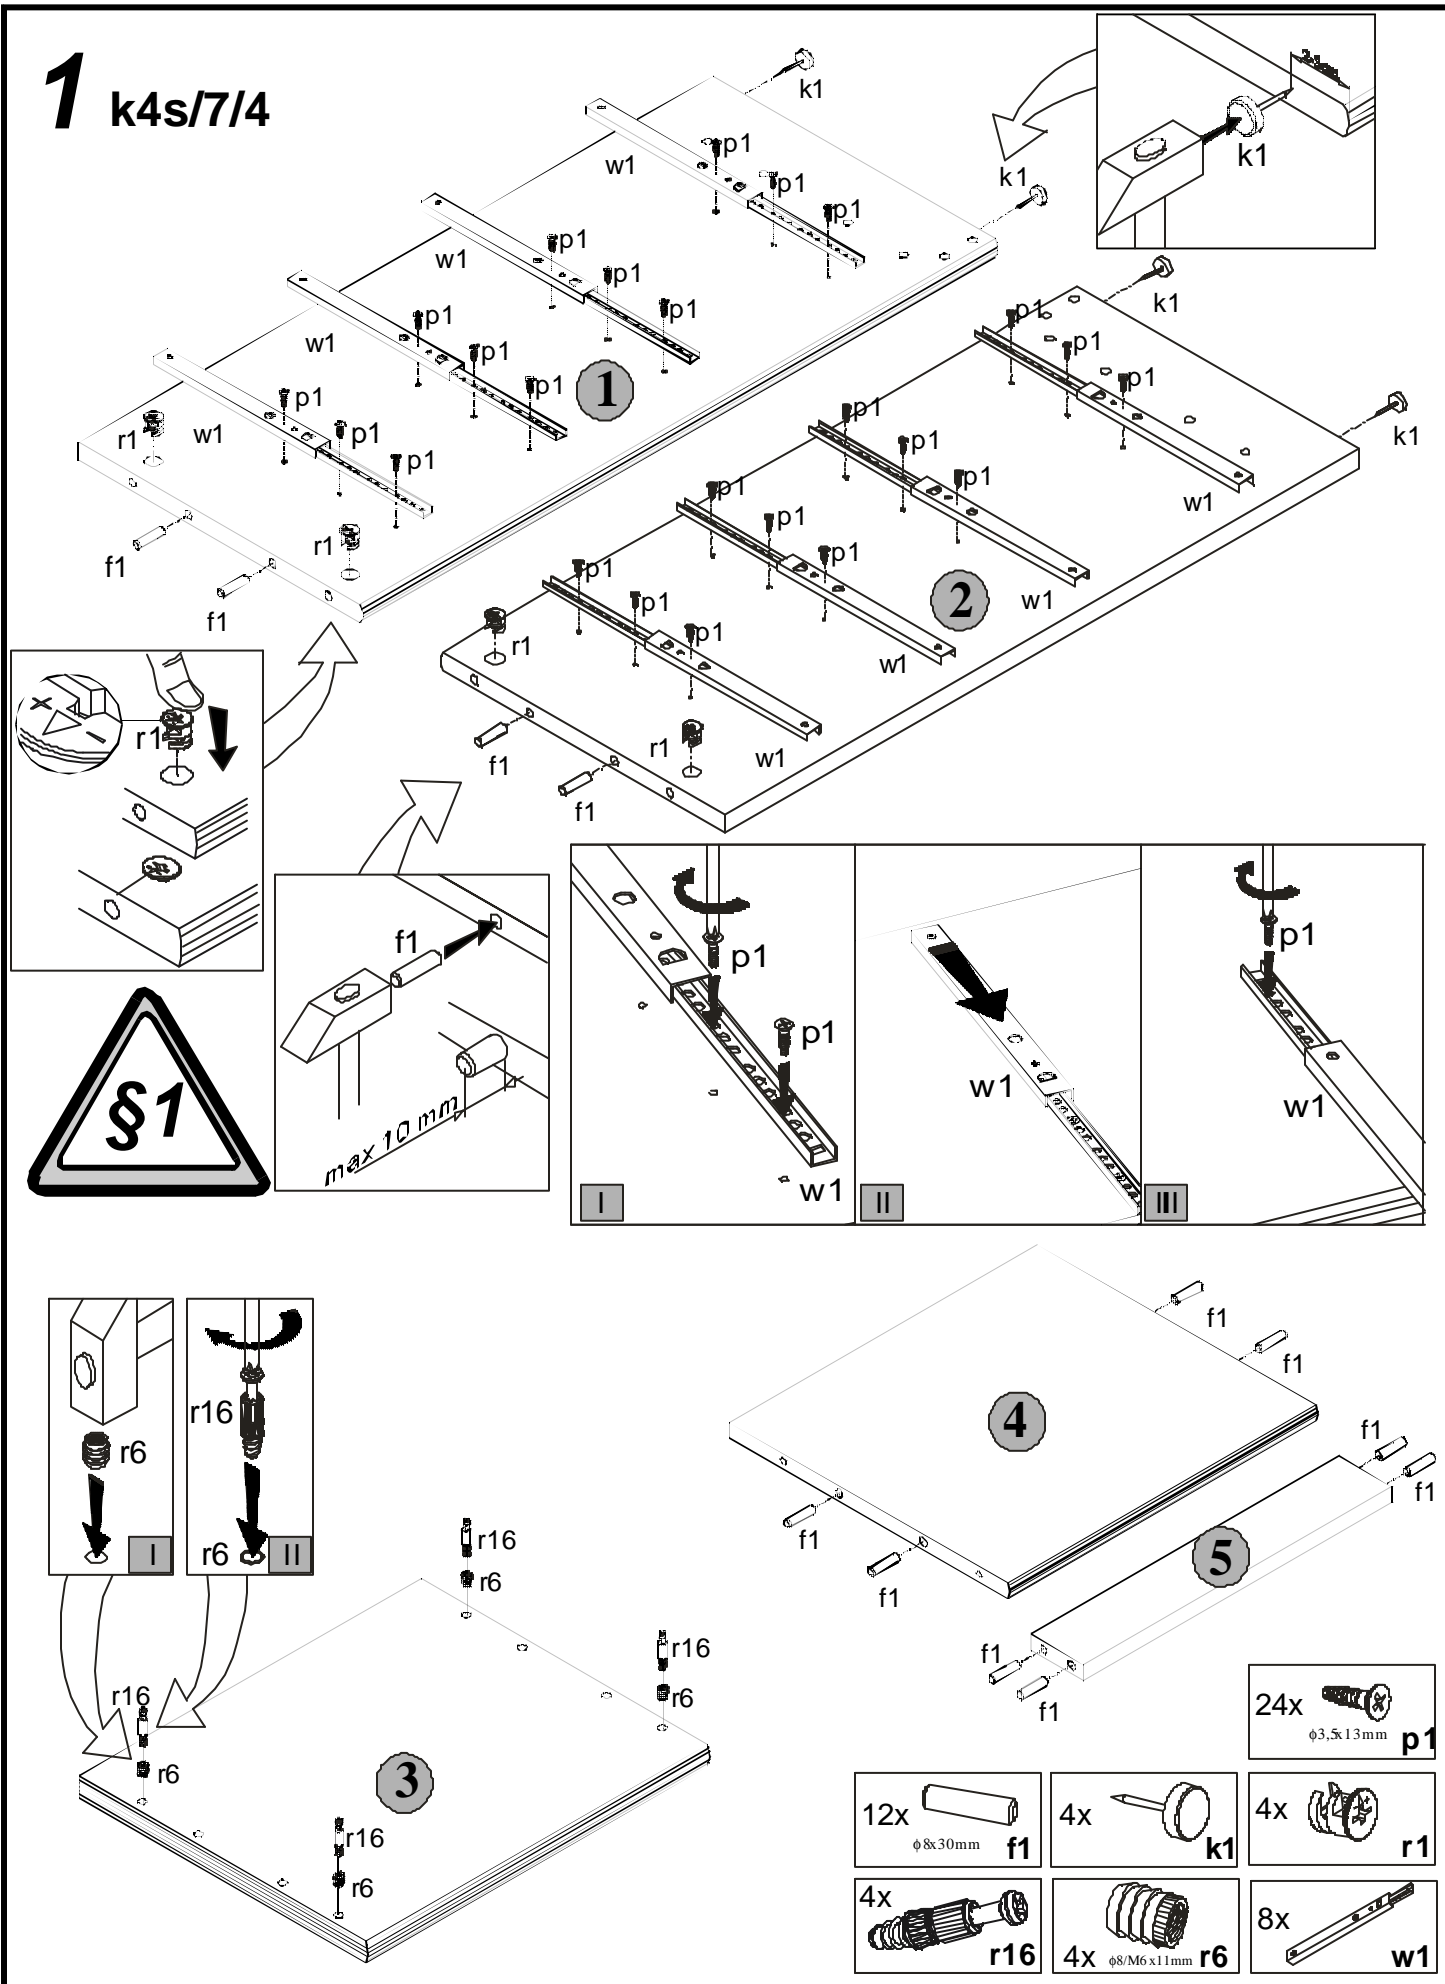

Podczas montażu
postępowac
zgodnie z instrukcją.

While assembling
follow
the instruction.

Montage laut
der Aufbauanleitung
durchführen.

1 k4s/7/4