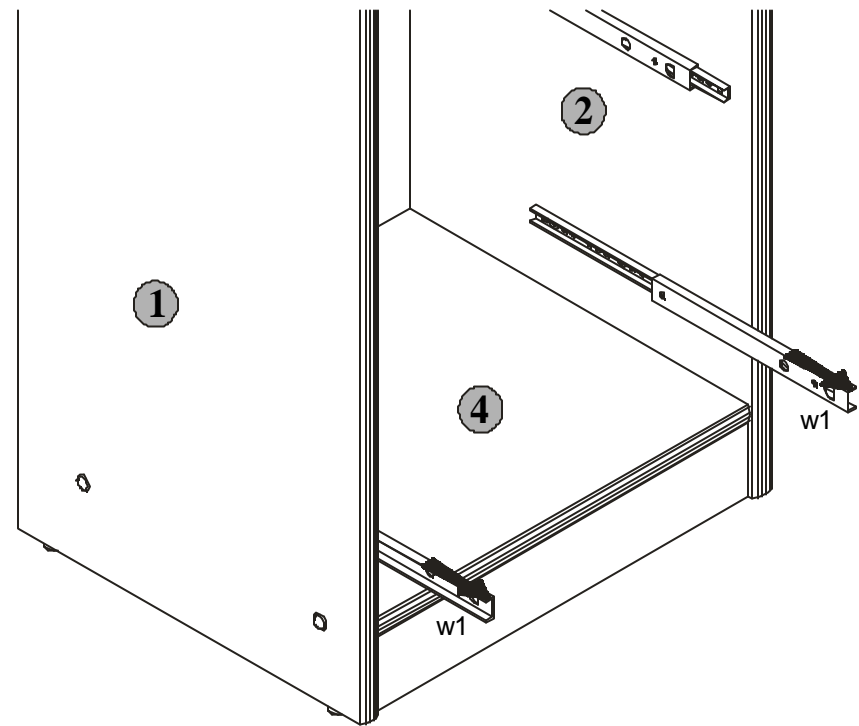

Podczas montażu
postępowac
zgodnie z instrukcją.

While assembling
follow
the instruction.

Montageanleitung
der Aufbauanleitung
durchführen.

8 k4s/7/4

8x
M4x9mm
j2

INSTRUKCJA MONTAŻU FITTING-UP INSTRUCTION AUFBAUANLEITUNG

POP System k4s/7/4

Producent:
BLACKREDWHITES.A.
UL. KRZESZOWSKA 63
23-400 BILGORAJ

75,5x33,5x39 /cm/

POP System

k4s/7/4

Symbolelementu	Wymiary	Kod
Elementsymbol	Measurements	Code
Elementeszeichen	Ausmaß	Kode
1	725x325	SK1-191
2	725x325	SK1-192
3	390x330	SK1-201
4	352x321	SK1-332
5	352x60	SK1-401
6	865x120	SK1-511
7	331x260	SK1-908
8	682x190	SK1-907
9	647x14	lh-647
10	348x150	SK1-013
11	348x185	SK1-020