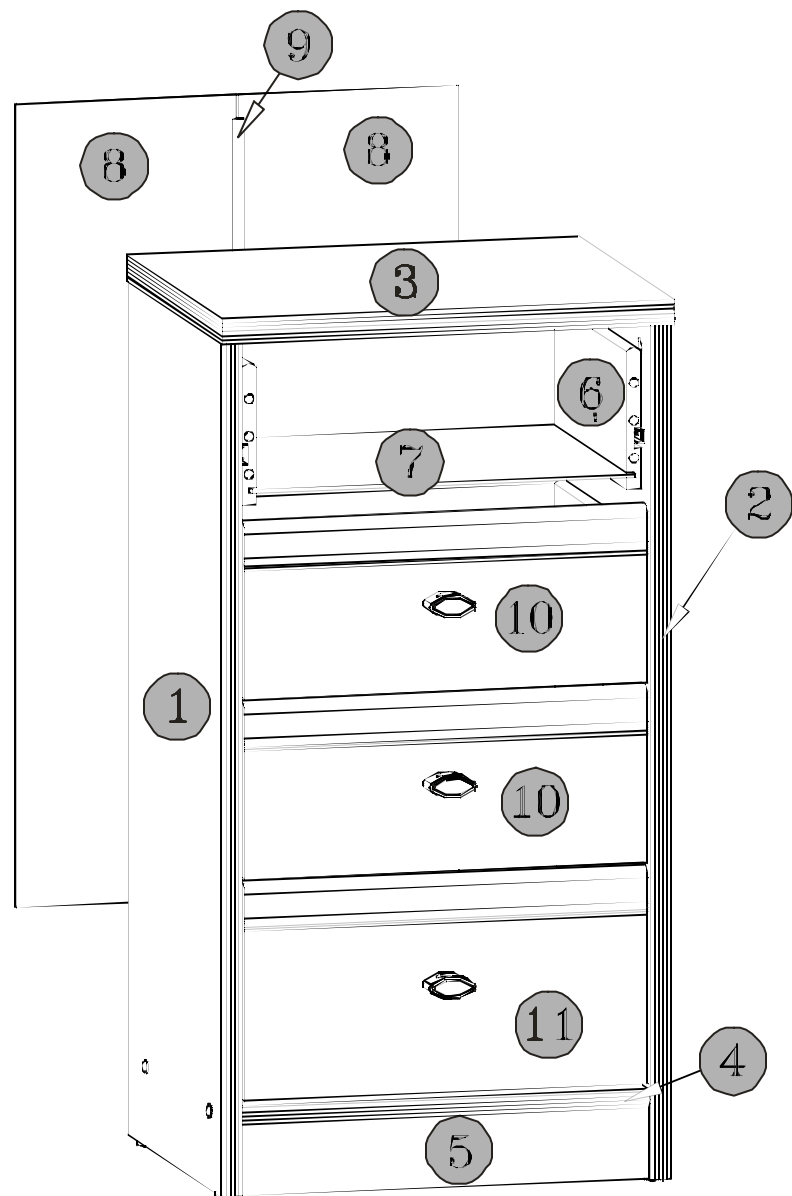

POP System k4s/7/4

Producent:
BLACKREDWHITES.A.
UL. KRZESZOWSKA 63
23-400 BILGORAJ

75,5x33,5x39 /cm/

POP System

k4s/7/4

Symbolelementu	Wymiary	Kod
Elementsymbol	Measurements	Code
Elementeszeichen	Ausmaß	Kode
1	725x325	SK1-191
2	725x325	SK1-192
3	390x330	SK1-201
4	352x321	SK1-332
5	352x60	SK1-401
6	865x120	SK1-511
7	331x260	SK1-908
8	682x190	SK1-907
9	647x14	lh-647
10	348x150	SK1-013
11	348x185	SK1-020