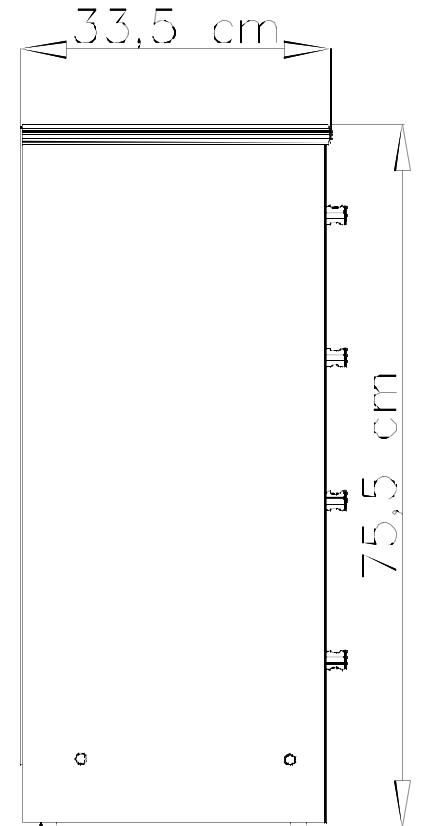

Podczas montażu
postępowac
zgodnie z instrukcją.

While assembling
follow
the instruction.

Montageanleitung
der Aufbauanleitung
durchführen.

8 k4s/7/4

8x
M4x9mm
j2

INSTRUKCJA MONTAŻU FITTING-UP INSTRUCTION AUFBAUANLEITUNG

POP System k4s/7/4

Producent:
BLACKREDWHITES.A.
UL. KRZESZOWSKA 63
23-400 BILGORAJ

75,5x33,5x39 /cm/

POP System

k4s/7/4

Symbolelementu	Wymiary	Kod
Elementsymbol	Measurements	Code
Elementeszeichen	Ausmaß	Kode
1	725x325	SK1-191
2	725x325	SK1-192
3	390x330	SK1-201
4	352x321	SK1-332
5	352x60	SK1-401
6	865x120	SK1-511
7	331x260	SK1-908
8	682x190	SK1-907
9	647x14	lh-647
10	348x150	SK1-013
11	348x185	SK1-020