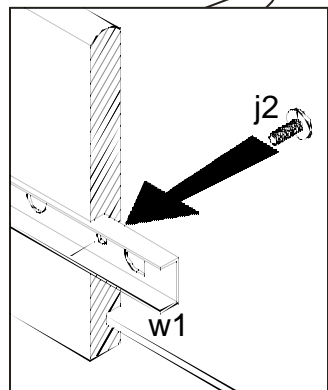

Podczas montażu
postępowac
zgodnie z instrukcją.

While assembling
follow
the instruction.

Montageanleitung
der Aufbauanleitung
durchführen.

8 k4s/7/4

8x
M4x9mm
j2

INSTRUKCJA MONTAŻU FITTING-UP INSTRUCTION AUFBAUANLEITUNG

POP System k4s/7/4

Producent:
BLACKREDWHITES.A.
UL. KRZESZOWSKA 63
23-400 BILGORAJ

75,5x33,5x39 /cm/

POP System

k4s/7/4

Symbolelementu	Wymiary	Kod
Elementsymbol	Measurements	Code
Elementeszeichen	Ausmaß	Kode
1	725x325	SK1-191
2	725x325	SK1-192
3	390x330	SK1-201
4	352x321	SK1-332
5	352x60	SK1-401
6	865x120	SK1-511
7	331x260	SK1-908
8	682x190	SK1-907
9	647x14	lh-647
10	348x150	SK1-013
11	348x185	SK1-020