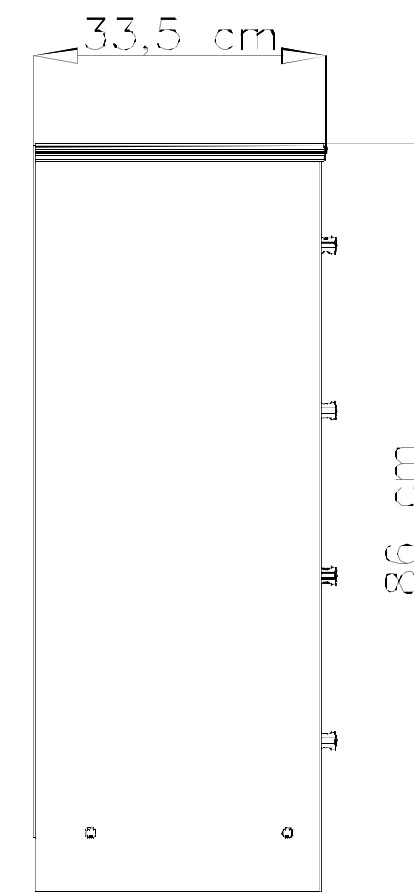

INSTRUKCJA MONTAZU
FITTING-UP INSTRUCTION
AUFBAUANLEITUNG

POP System

k4s/8/5

Producent:
BLACKREDWHITES.A.
UL. KRZESZOWSKA 63
23-400 BILGORAJ

86x33,5x54 /cm/

POP System

k4s/8/5

Paczki:/Packages:/Paketen:

Korpus/Body/Möbelkorps
 Fronty /Fronts/Möbelfronten
 Akcesoria /Accessories /Zubehör

Korpus /Body/Möbelkorps

Symbolelementu	Wymiary	Kod
Elementsymbol	Measuerments	Code
Elementeszeichen	Ausmaß	Kode
1	831x325	SK1-134
2	831x325	SK1-135
3	540x330	SK1-209
4	502x321	SK1-320
5	502x60	SK1-403
6	1055x120	SK1-508
7	481x280	SK1-906
8	788x265	SK1-912
9	753x14	LH-753

Fronty/ Fronts/ Möbelfronten

Symbolelementu	Wymiary	Kod
Elementsymbol	Measuerments	Code
Elementeszeichen	Ausmaß	Kode
10	498x185	SK1-007

Akcesoria/ Accessories/ Zubehör

4x c12	4x e1 (φ7x47mm)	36x f1 (φ8x30mm)	8x j2 (M4x9mm)
4x k1	30x l1	24x p1 (φ3.5x13mm)	8x p8 (φ4x25mm)
4x r1	4x r16	4x r6 (φ8x11mm)	4x s1
2x s2	8x w1	1x y1	1x z1
1x p38 (φ3.5x16mm)	1x n26		