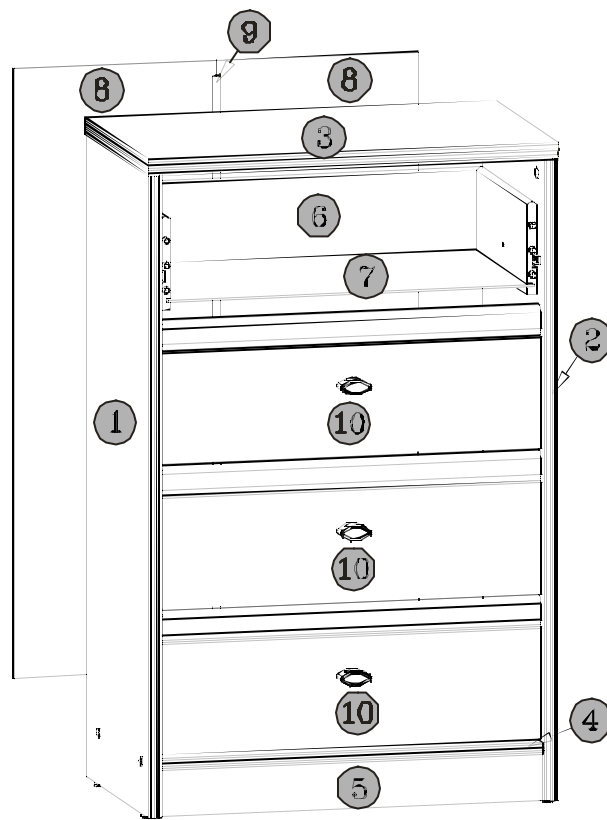

INSTRUKCJA MONTAZU
FITTING-UP INSTRUCTION
AUFBAUANLEITUNG

POP System

k4s/8/5

Producent:
BLACKREDWHITES.A.
UL. KRZESZOWSKA 63
23-400 BILGORAJ

86x33,5x54 /cm/

POP System

k4s/8/5

Paczki:/Packages:/Paketen:

Korpus/Body/Möbelkorps
 Fronty /Fronts/Möbelfronten
 Akcesoria /Accessories /Zubehör

Korpus /Body/Möbelkorps

Symbolelementu	Wymiary	Kod
Elementsymbol	Measuerments	Code
Elementeszeichen	Ausmaß	Kode
1	831x325	SK1-134
2	831x325	SK1-135
3	540x330	SK1-209
4	502x321	SK1-320
5	502x60	SK1-403
6	1055x120	SK1-508
7	481x280	SK1-906
8	788x265	SK1-912
9	753x14	LH-753

Fronty/ Fronts/ Möbelfronten

Symbolelementu	Wymiary	Kod
Elementsymbol	Measuerments	Code
Elementeszeichen	Ausmaß	Kode
10	498x185	SK1-007

Akcesoria/ Accessories/ Zubehör

4x c12	4x e1 (φ7x47mm)	36x f1 (φ8x30mm)	8x j2 (M4x9mm)
4x k1	30x l1	24x p1 (φ3.5x13mm)	8x p8 (φ4x25mm)
4x r1	4x r16	4x r6 (φ8x11mm)	4x s1
2x s2	8x w1	1x y1	1x z1
1x p38 (φ3.5x16mm)	1x n26		