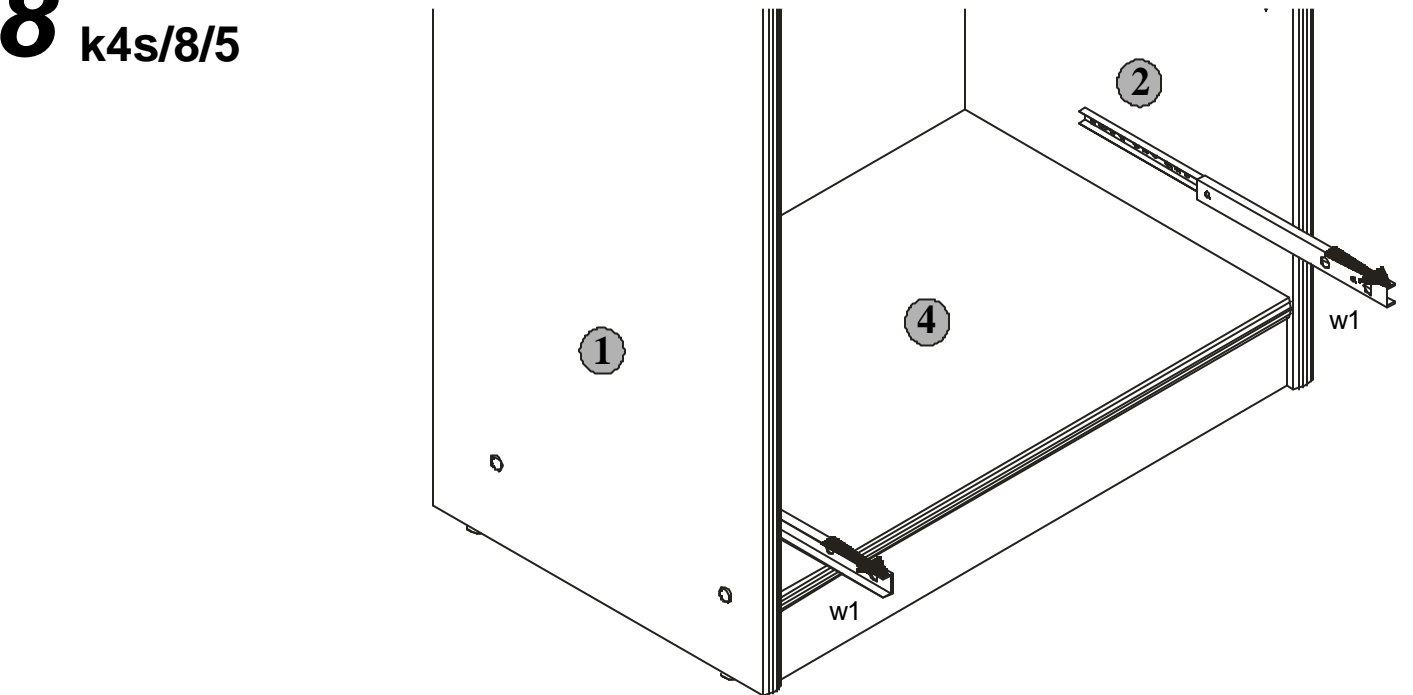

POP System

k4s/8/5

Paczki:/Packages:/Paketen:

Korpus/Body/Möbelkorps
Fronty /Fronts/Möbelfronten
Akcesoria /Accessories /Zubehör

Korpus /Body/Möbelkorps

Symbolelementu	Wymiary	Kod
Elementsymbol	Measuerments	Code
Elementeszeichen	Ausmaß	Kode
1	831x325	SK1-134
2	831x325	SK1-135
3	540x330	SK1-209
4	502x321	SK1-320
5	502x60	SK1-403
6	1055x120	SK1-508
7	481x280	SK1-906
8	788x265	SK1-912
9	753x14	LH-753

Fronty/ Fronts/ Möbelfronten

Symbolelementu	Wymiary	Kod
Elementsymbol	Measuerments	Code
Elementeszeichen	Ausmaß	Kode
10	498x185	SK1-007

Akcesoria/ Accessories/ Zubehör

4x c12	4x e1 (φ7x47mm)	36x f1 (φ8x30mm)	8x j2 (M4x9mm)
4x k1	30x l1	24x p1 (φ3.5x13mm)	8x p8 (φ4x25mm)
4x r1	4x r16	4x r6 (φ8x11mm)	4x s1
2x s2	8x w1	1x y1	1x z1
1x p38 (φ3.5x16mm)	1x n26		

Domontazupotrzebnesa:
Youneedforfitting-up:
ZurMontagewerdenSiebrauchen:

Podczasmontazu
postupowac
zgodniezinstrukcja.

While assembling
follow
theinstruction.

Montagelaut
derAufbauanleitung
durchführen.

8 k4s/8/5

8x M4x9mm j2