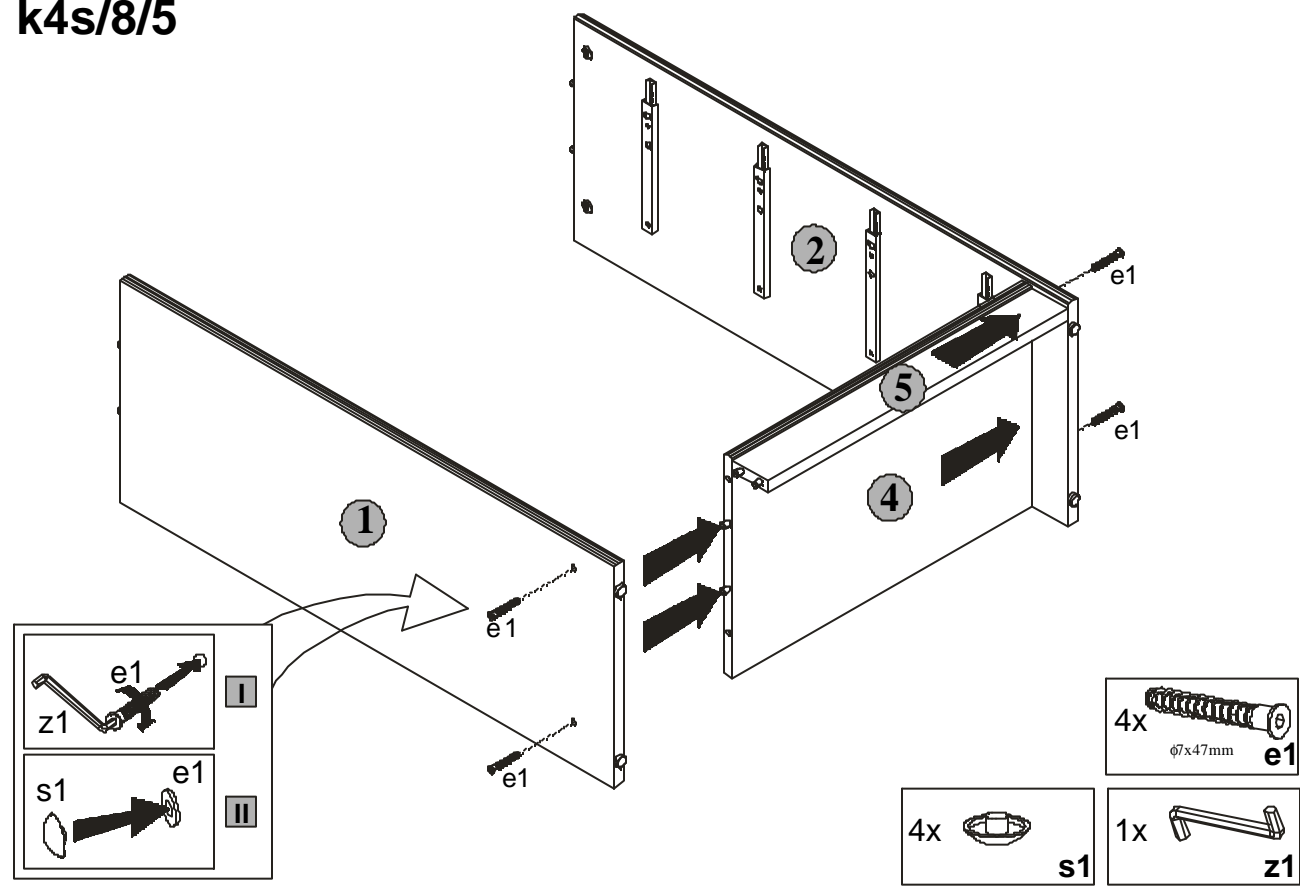

Podczas montażu
postępowac
zgodnie z instrukcją.

While assembling
follow
the instruction.

Montagelaut
der Aufbauanleitung
durchführen.

2 k4s/8/5