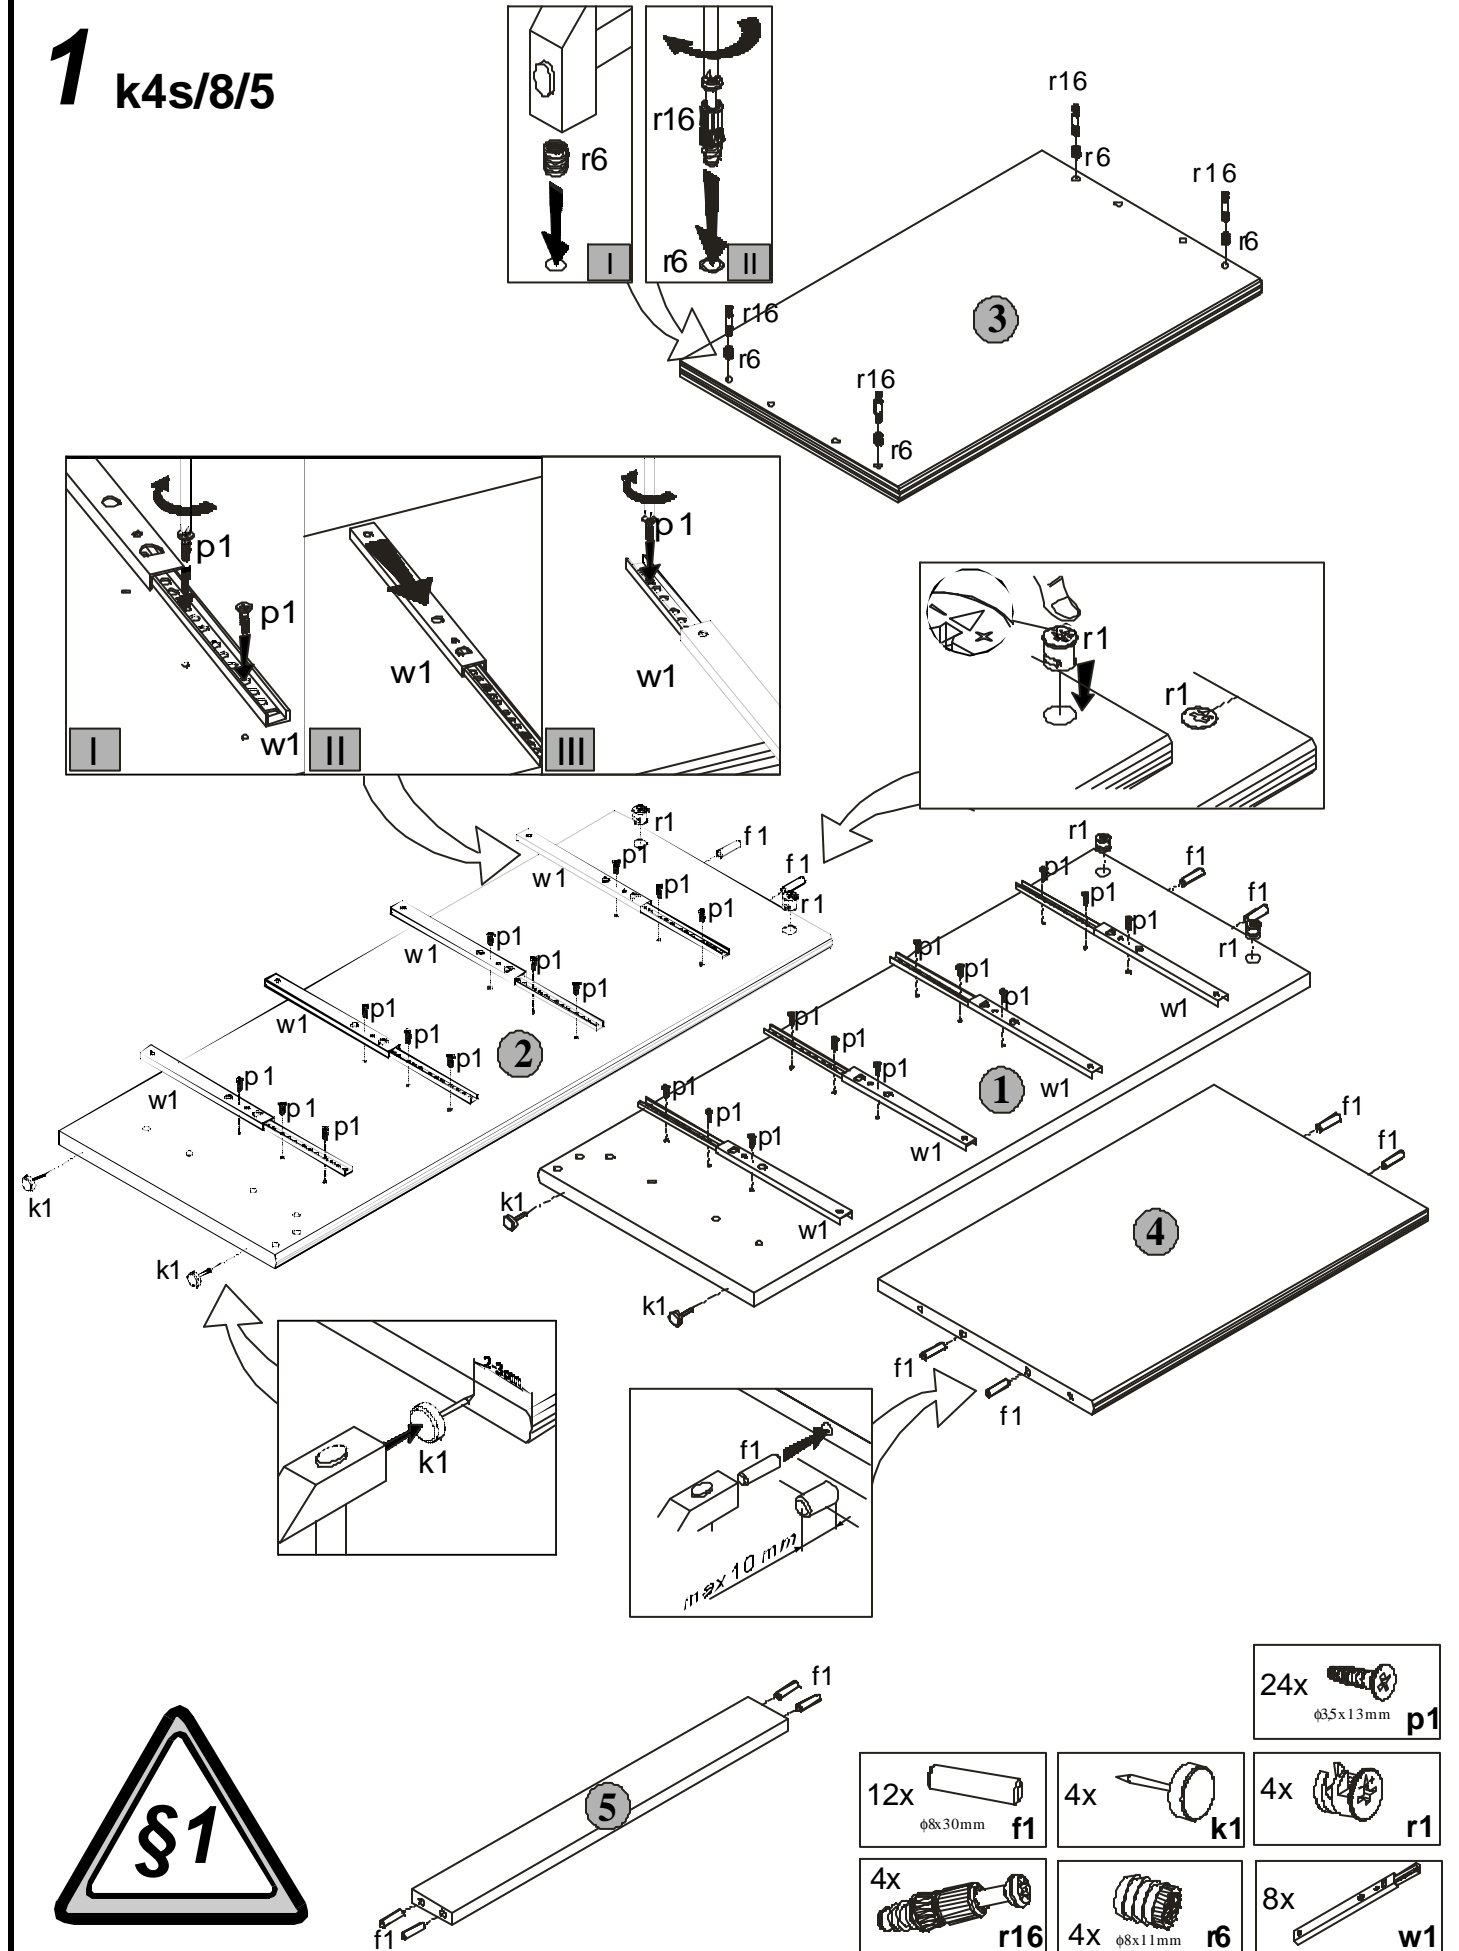

Podczas montażu
postępowac
zgodnie z instrukcją.

While assembling
follow
the instruction.

Montagelaut
der Aufbauanleitung
durchführen.

6 k4s/8/5

7 k4s/8/5

Podczas montażu
postępowac
zgodnie z instrukcją.

While assembling
follow
the instruction.

Montagelaut
der Aufbauanleitung
durchführen.

1 k4s/8/5