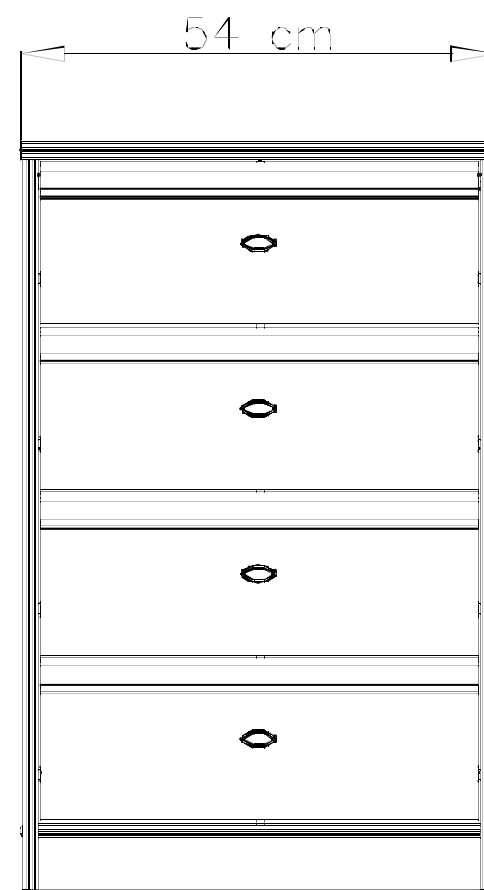

INSTRUKCJA MONTAZU
FITTING-UP INSTRUCTION
AUFBAUANLEITUNG

POP System

k4s/8/5

Producent:
BLACKREDWHITES.A.
UL. KRZESZOWSKA 63
23-400 BILGORAJ

86x33,5x54 /cm/

POP System

k4s/8/5

Paczki:/Packages:/Paketen:

Korpus/Body/Möbelkorps
 Fronty /Fronts/Möbelfronten
 Akcesoria /Accessories /Zubehör

Korpus /Body/Möbelkorps

Symbolelementu	Wymiary	Kod
Elementsymbol	Measuerments	Code
Elementeszeichen	Ausmaß	Kode
1	831x325	SK1-134
2	831x325	SK1-135
3	540x330	SK1-209
4	502x321	SK1-320
5	502x60	SK1-403
6	1055x120	SK1-508
7	481x280	SK1-906
8	788x265	SK1-912
9	753x14	LH-753

Fronty/ Fronts/ Möbelfronten

Symbolelementu	Wymiary	Kod
Elementsymbol	Measuerments	Code
Elementeszeichen	Ausmaß	Kode
10	498x185	SK1-007

Akcesoria/ Accessories/ Zubehör

4x c12	4x e1 (φ7x47mm)	36x f1 (φ8x30mm)	8x j2 (M4x9mm)
4x k1	30x l1	24x p1 (φ3.5x13mm)	8x p8 (φ4x25mm)
4x r1	4x r16	4x r6 (φ8x11mm)	4x s1
2x s2	8x w1	1x y1	1x z1
1x p38 (φ3.5x16mm)	1x n26		