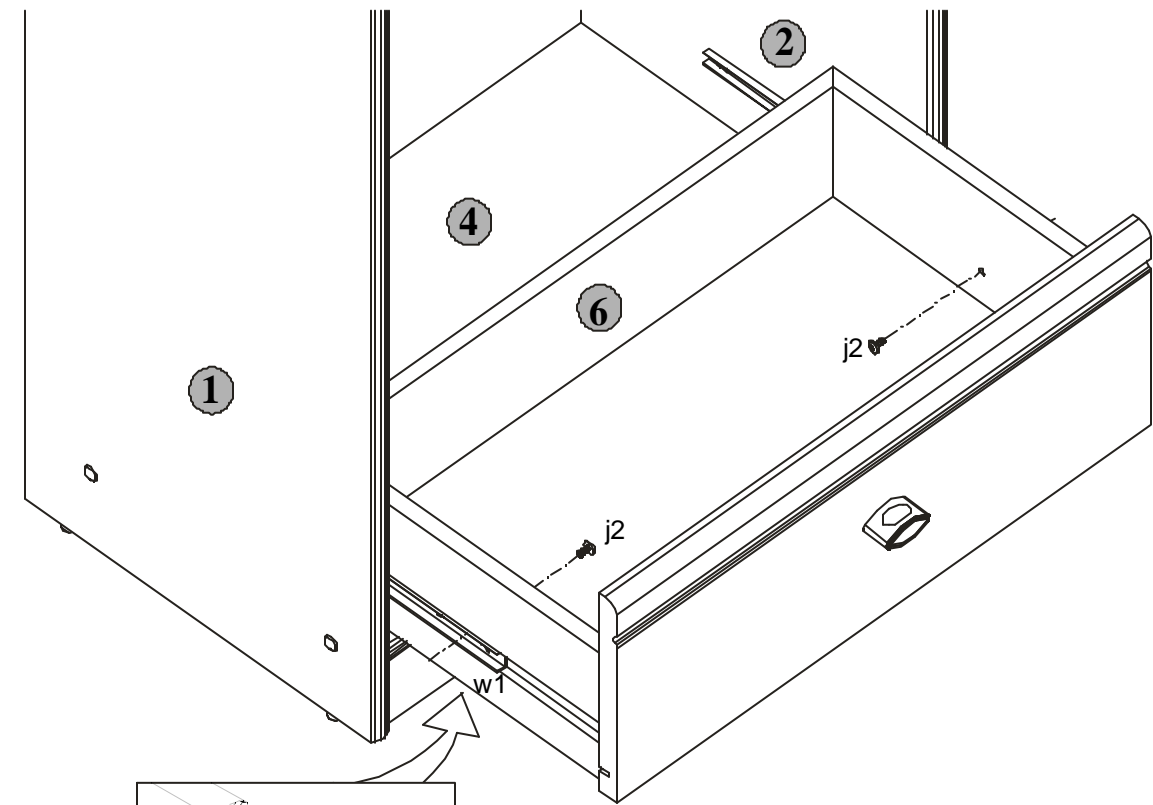

POP System

k4s/8/5

Paczki:/Packages:/Paketen:

Korpus/Body/Möbelkorps
Fronty /Fronts/Möbelfronten
Akcesoria /Accessories /Zubehör

Korpus /Body/Möbelkorps

Symbolelementu	Wymiary	Kod
Elementsymbol	Measuerments	Code
Elementeszeichen	Ausmaß	Kode
1	831x325	SK1-134
2	831x325	SK1-135
3	540x330	SK1-209
4	502x321	SK1-320
5	502x60	SK1-403
6	1055x120	SK1-508
7	481x280	SK1-906
8	788x265	SK1-912
9	753x14	LH-753

Fronty/ Fronts/ Möbelfronten

Symbolelementu	Wymiary	Kod
Elementsymbol	Measuerments	Code
Elementeszeichen	Ausmaß	Kode
10	498x185	SK1-007

Akcesoria/ Accessories/ Zubehör

4x c12	4x e1 (φ7x47mm)	36x f1 (φ8x30mm)	8x j2 (M4x9mm)
4x k1	30x l1	24x p1 (φ3.5x13mm)	8x p8 (φ4x25mm)
4x r1	4x r16	4x r6 (φ8x11mm)	4x s1
2x s2	8x w1	1x y1	1x z1
1x p38 (φ3.5x16mm)	1x n26		

Domontazupotrzebnesa:
Youneedforfitting-up:
ZurMontagewerdenSiebrauchen:

Podczasmontazu
postupowac
zgodniezinstrukcja.

While assembling
follow
theinstruction.

Montagelaut
derAufbauanleitung
durchführen.

8 k4s/8/5

8x M4x9mm j2