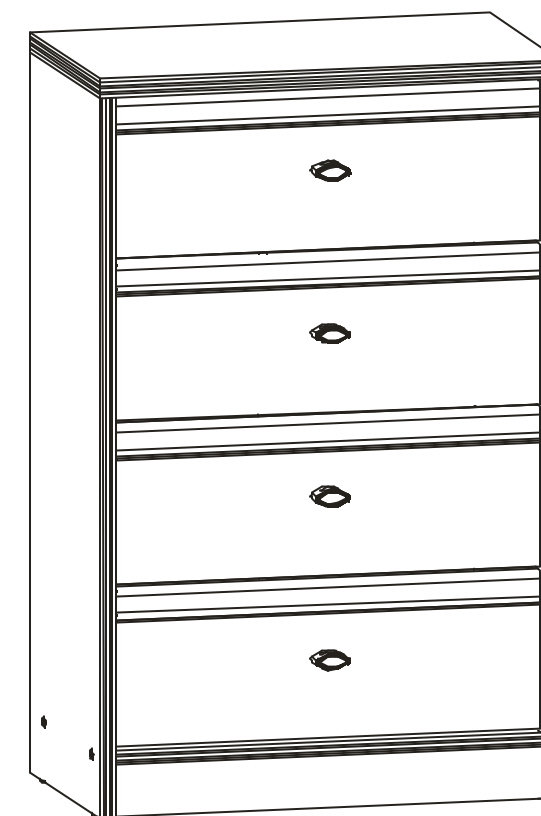

INSTRUKCJA MONTAZU
FITTING-UP INSTRUCTION
AUFBAUANLEITUNG

POP System

k4s/8/5

Producent:
BLACKREDWHITES.A.
UL. KRZESZOWSKA 63
23-400 BILGORAJ

86x33,5x54 /cm/

POP System

k4s/8/5

Paczki:/Packages:/Paketen:

Korpus/Body/Möbelkorps
 Fronty /Fronts/Möbelfronten
 Akcesoria /Accessories /Zubehör

Korpus /Body/Möbelkorps

Symbolelementu	Wymiary	Kod
Elementsymbol	Measuerments	Code
Elementeszeichen	Ausmaß	Kode
1	831x325	SK1-134
2	831x325	SK1-135
3	540x330	SK1-209
4	502x321	SK1-320
5	502x60	SK1-403
6	1055x120	SK1-508
7	481x280	SK1-906
8	788x265	SK1-912
9	753x14	LH-753

Fronty/ Fronts/ Möbelfronten

Symbolelementu	Wymiary	Kod
Elementsymbol	Measuerments	Code
Elementeszeichen	Ausmaß	Kode
10	498x185	SK1-007

Akcesoria/ Accessories/ Zubehör

4x c12	4x e1 (φ7x47mm)	36x f1 (φ8x30mm)	8x j2 (M4x9mm)
4x k1	30x l1	24x p1 (φ3.5x13mm)	8x p8 (φ4x25mm)
4x r1	4x r16	4x r6 (φ8x11mm)	4x s1
2x s2	8x w1	1x y1	1x z1
1x p38 (φ3.5x16mm)	1x n26		