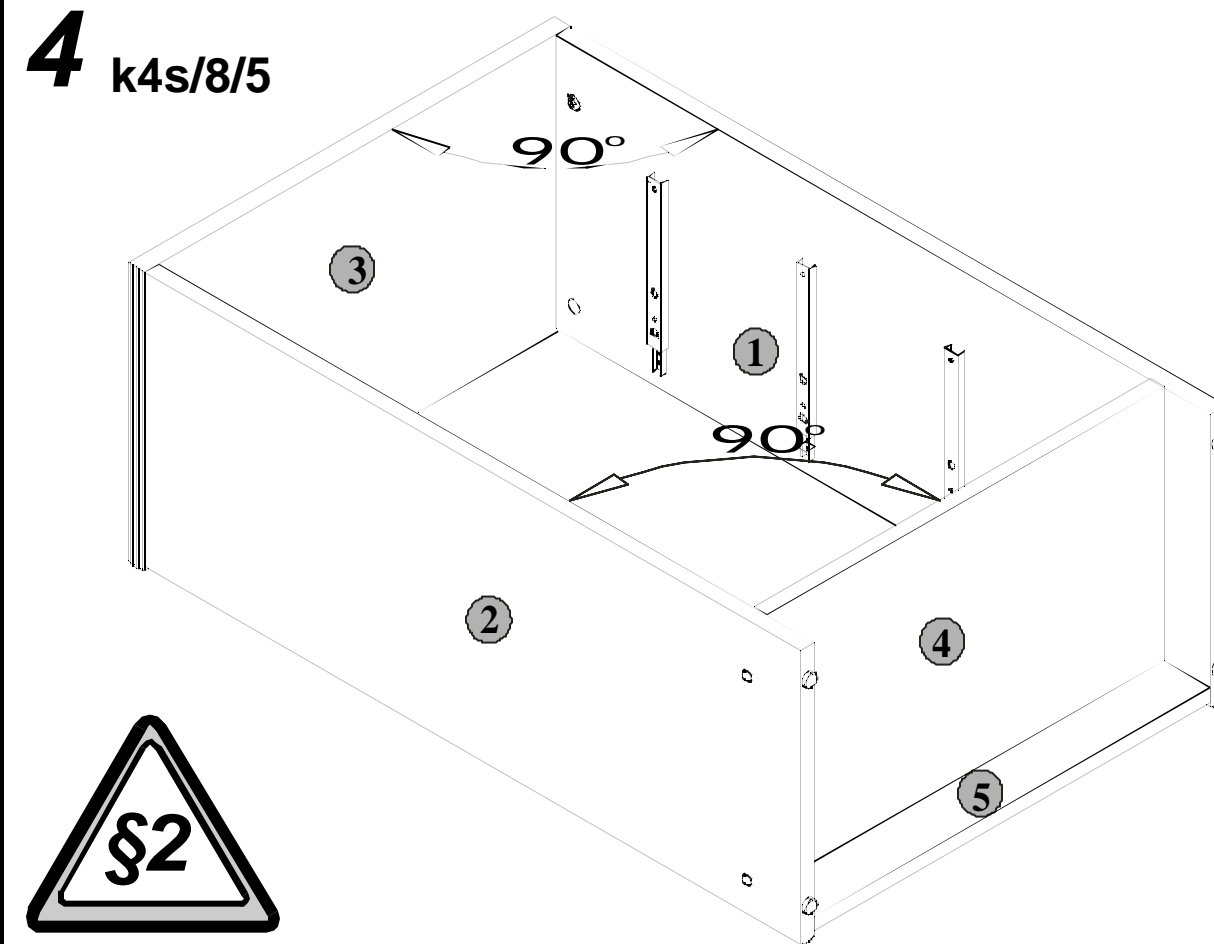

Podczas montażu
postępowac
zgodnie z instrukcją.

While assembling
follow
the instruction.

Montagelaut
der Aufbauanleitung
durchführen.

2 k4s/8/5

4 k4s/8/5

3 k4s/8/5

5 k4s/8/5