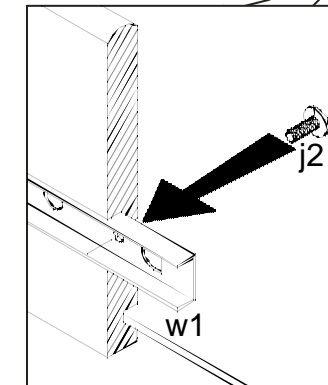

POP System

k4s/8/5

Paczki:/Packages:/Paketen:

Korpus/Body/Möbelkorps
Fronty /Fronts/Möbelfronten
Akcesoria /Accessories /Zubehör

Korpus /Body/Möbelkorps

Symbolelementu	Wymiary	Kod
Elementsymbol	Measuerments	Code
Elementeszeichen	Ausmaß	Kode
1	831x325	SK1-134
2	831x325	SK1-135
3	540x330	SK1-209
4	502x321	SK1-320
5	502x60	SK1-403
6	1055x120	SK1-508
7	481x280	SK1-906
8	788x265	SK1-912
9	753x14	LH-753

Fronty/ Fronts/ Möbelfronten

Symbolelementu	Wymiary	Kod
Elementsymbol	Measuerments	Code
Elementeszeichen	Ausmaß	Kode
10	498x185	SK1-007

Akcesoria/ Accessories/ Zubehör

4x c12	4x e1 (φ7x47mm)	36x f1 (φ8x30mm)	8x j2 (M4x9mm)
4x k1	30x l1	24x p1 (φ3.5x13mm)	8x p8 (φ4x25mm)
4x r1	4x r16	4x r6 (φ8x11mm)	4x s1
2x s2	8x w1	1x y1	1x z1
1x p38 (φ3.5x16mm)	1x n26		

Domontazupotrzebnesa:
Youneedforfitting-up:
ZurMontagewerdenSiebrauchen:

Podczasmontazu
postupowac
zgodniezinstrukcja.

While assembling
follow
theinstruction.

Montagelaut
derAufbauanleitung
durchführen.

8 k4s/8/5

8x M4x9mm j2