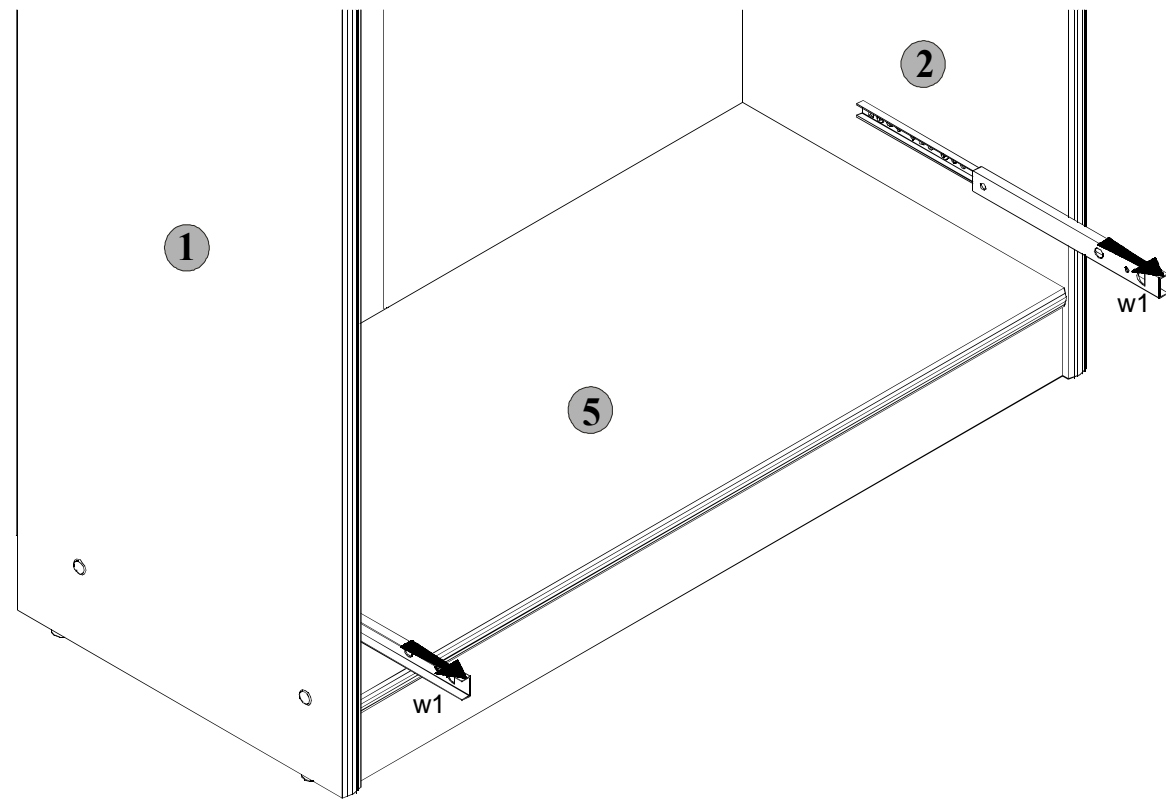

Podczas montażu
postępować
zgodnie z instrukcją.

While assembling
follow
the instruction.

Montage laut
der Aufbauanleitung
durchführen.

12 k5so/11/7

10x
M4x9 mm
j2

10/10

k5so/11/7 -06.2004

INSTRUKCJA MONTAŻU FITTING-UP INSTRUCTION AUFBAUANLEITUNG

POP SYSTEM

k5so/11/7

BLACK RED WHITE

BLACK RED WHITE S.A.
UL. KRZESZOWSKA 63
23-400 BIŁGORAJ

e-mail: brw@brw.com.pl, <http://www.brw.com.pl>

113x33,5x74 /cm/

1/10

k5so/11/7 -06.2004

POP SYSTEM

k5so/11/7

Symbol elementu Element symbol Elementeszeichen	Wymiary Measurements Ausmaß	Kod Code Kode
1	1105x325	SK1-149
2	1105x325	SK1-150
3	120x300	SK1-107
4	740x330	SK1-203
5	702x321	SK1-306
6	702x300	SK1-307
7	702x60	SK1-402
8	1255x120	SK1-504
9	896x120	SK1-510
10	681x280	SK1-910
11	322x280	SK1-911
12	1065x731	SK1-9903
14	698x185	SK1-002
15	348x150	SK1-004
16	348x150	SK1-005