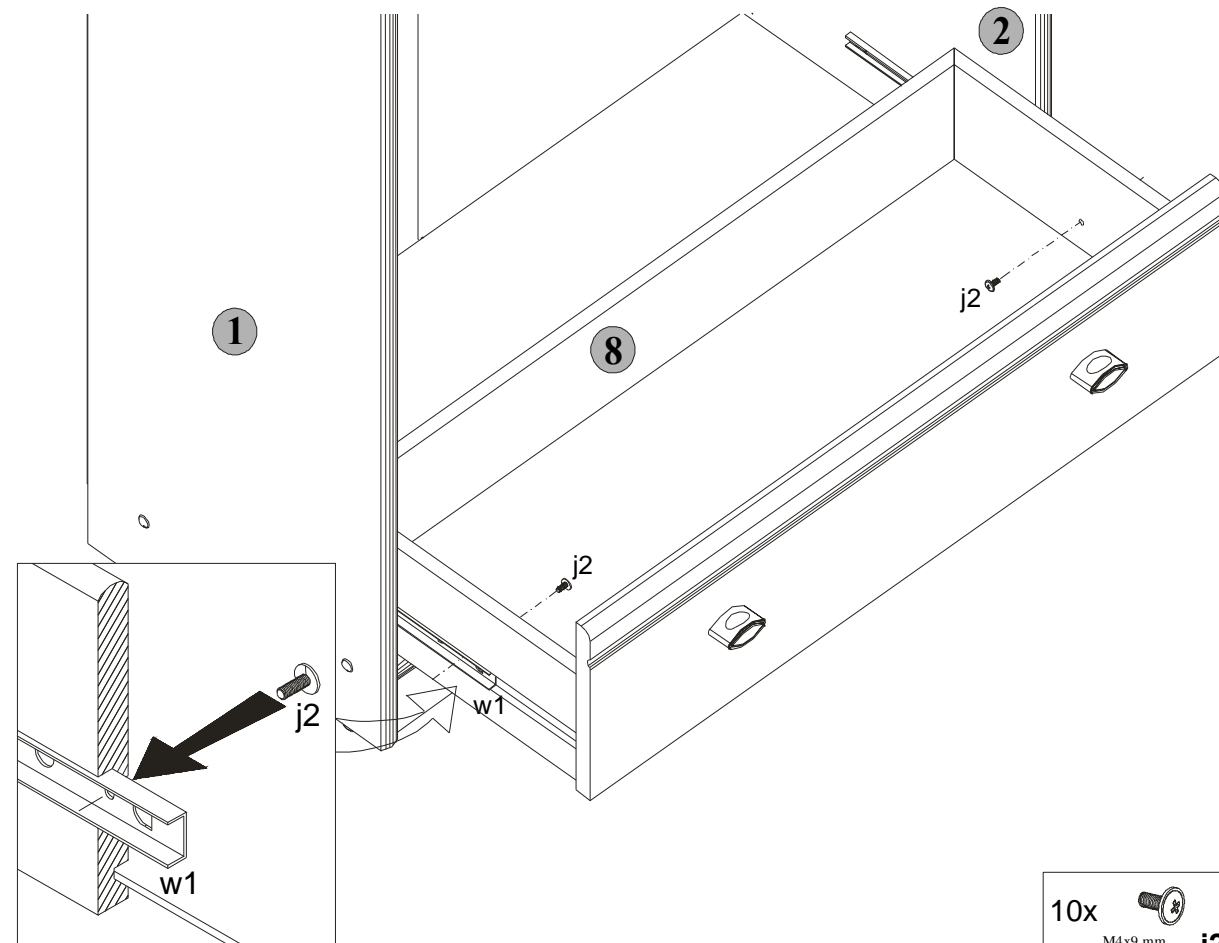

Podczas montażu
postępować
zgodnie z instrukcją.

While assembling
follow
the instruction.

Montage laut
der Aufbauanleitung
durchführen.

12 k5so/11/7

10x
M4x9 mm
j2

10/10

k5so/11/7 -06.2004

INSTRUKCJA MONTAŻU FITTING-UP INSTRUCTION AUFBAUANLEITUNG

POP SYSTEM

k5so/11/7

BLACK RED WHITE

BLACK RED WHITE S.A.
UL. KRZESZOWSKA 63
23-400 BIŁGORAJ

e-mail: brw@brw.com.pl, <http://www.brw.com.pl>

113x33,5x74 /cm/

1/10

k5so/11/7 -06.2004

POP SYSTEM

k5so/11/7

Symbol elementu Element symbol Elementeszeichen	Wymiary Measurements Ausmaß	Kod Code Kode
1	1105x325	SK1-149
2	1105x325	SK1-150
3	120x300	SK1-107
4	740x330	SK1-203
5	702x321	SK1-306
6	702x300	SK1-307
7	702x60	SK1-402
8	1255x120	SK1-504
9	896x120	SK1-510
10	681x280	SK1-910
11	322x280	SK1-911
12	1065x731	SK1-9903
14	698x185	SK1-002
15	348x150	SK1-004
16	348x150	SK1-005