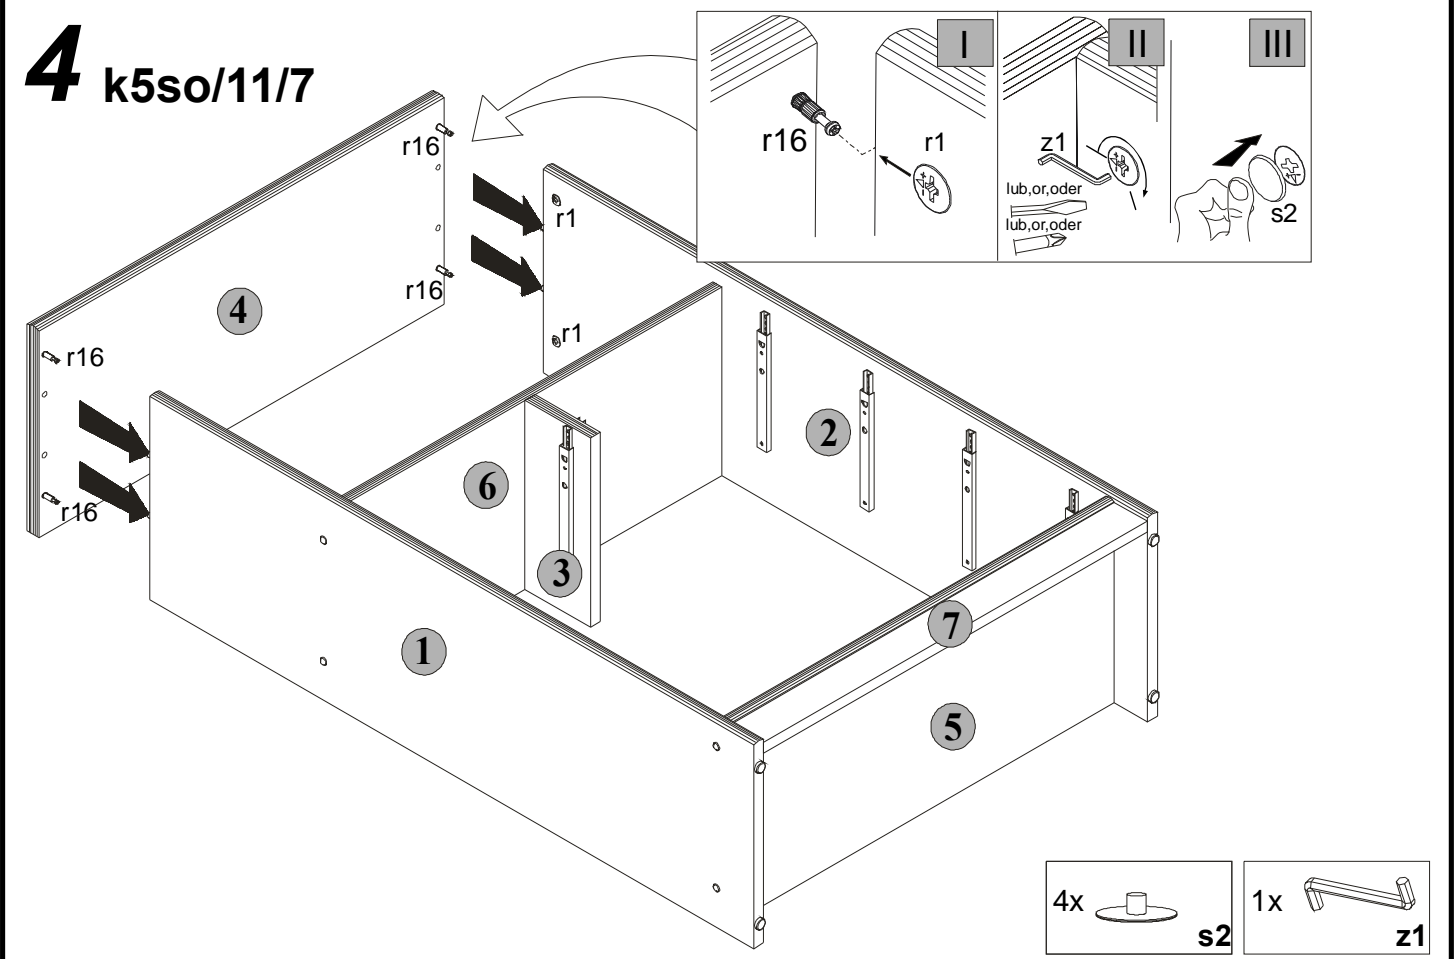

4 k5so/11/7