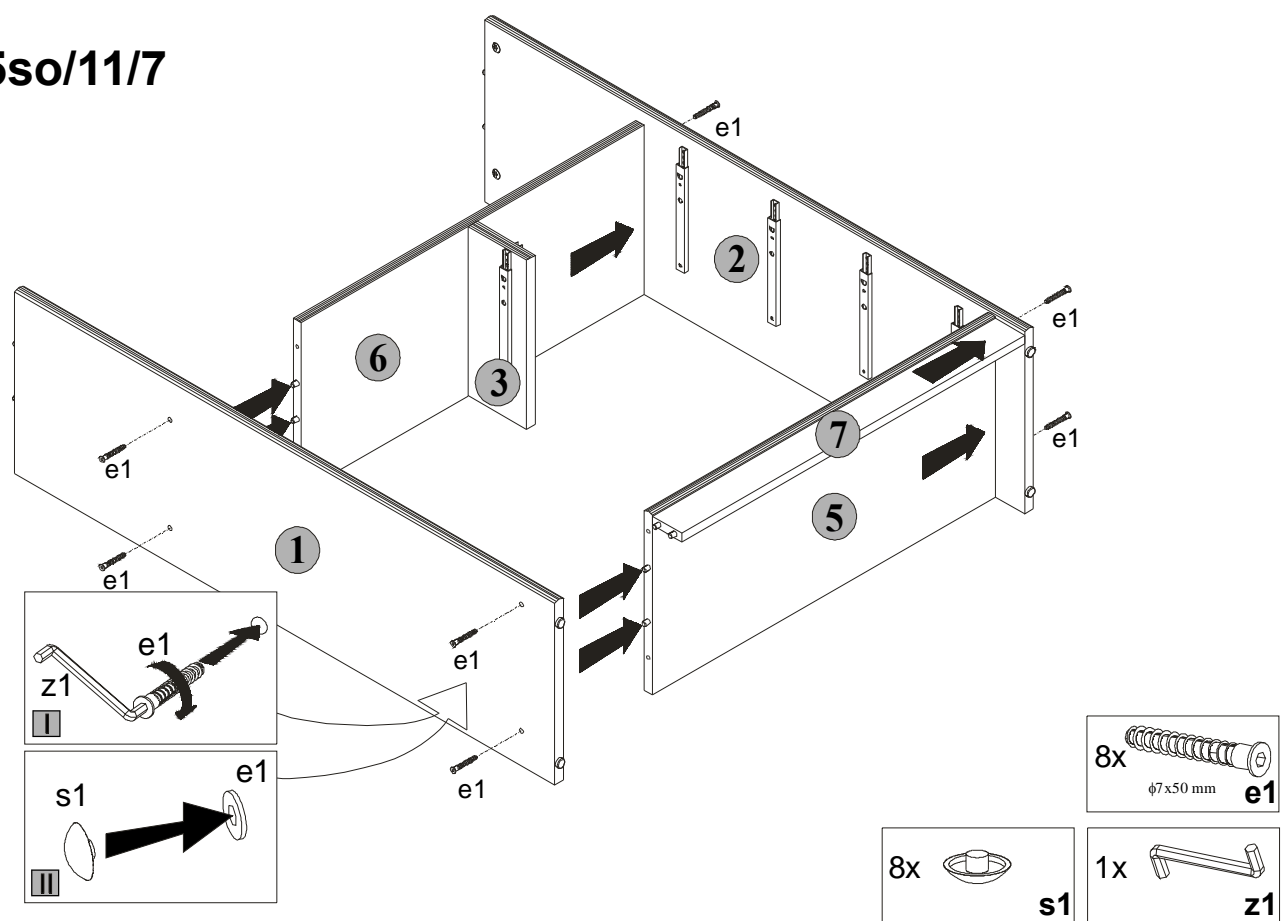

3 k5so/11/7