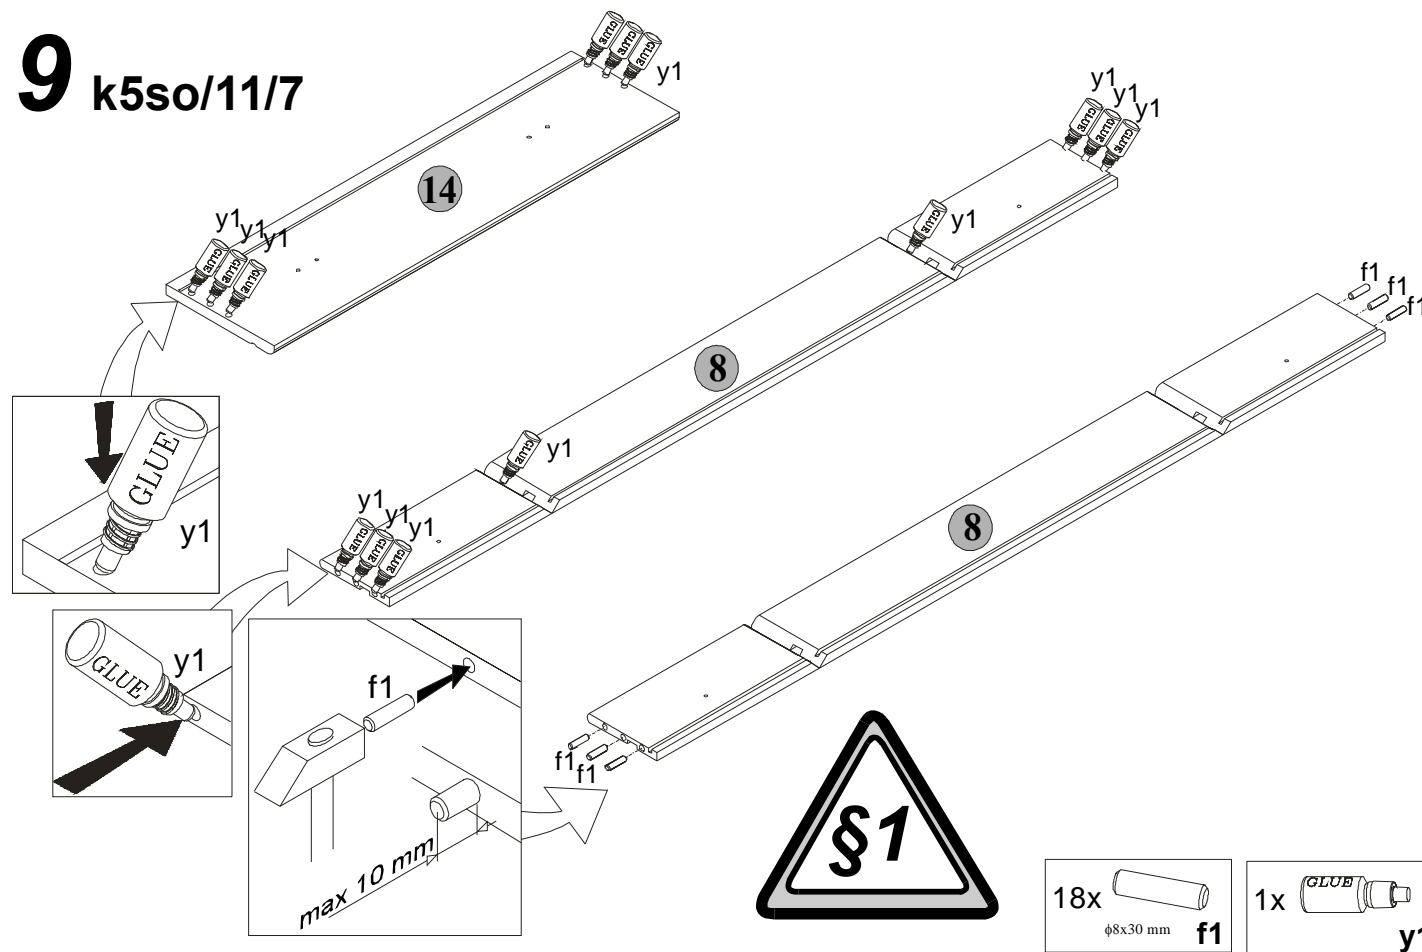

9 k5so/11/7