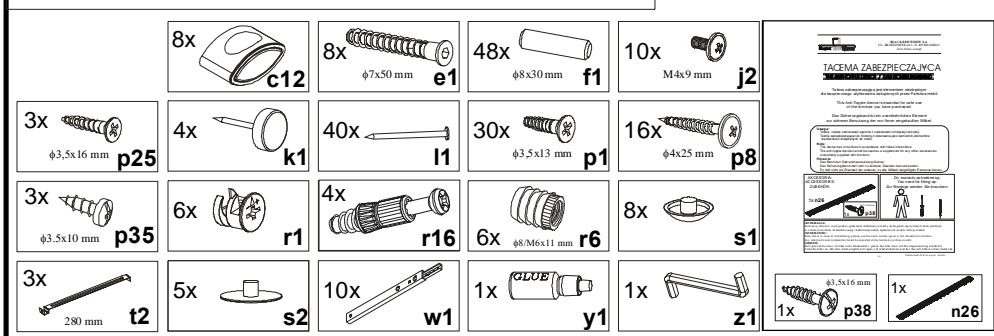

Akcesoria/Accessories/Zubehör