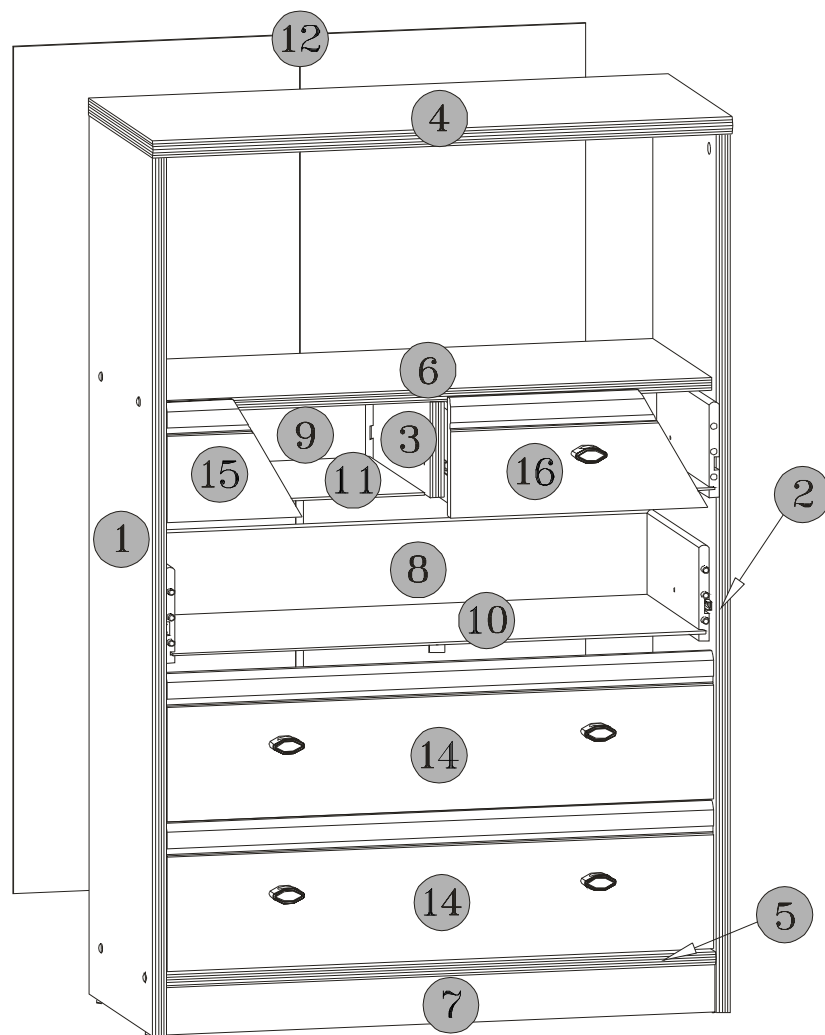

POP SYSTEM

k5so/11/7

BLACK RED WHITE

BLACK RED WHITE S.A.
UL. KRZESZOWSKA 63
23-400 BIŁGORAJ

e-mail: brw@brw.com.pl, <http://www.brw.com.pl>

113x33,5x74 /cm/

1/10

k5so/11/7 -06.2004

POP SYSTEM

k5so/11/7

Symbol elementu Element symbol Elementeszeichen	Wymiary Measurements Ausmaß	Kod Code Kode
1	1105x325	SK1-149
2	1105x325	SK1-150
3	120x300	SK1-107
4	740x330	SK1-203
5	702x321	SK1-306
6	702x300	SK1-307
7	702x60	SK1-402
8	1255x120	SK1-504
9	896x120	SK1-510
10	681x280	SK1-910
11	322x280	SK1-911
12	1065x731	SK1-9903
14	698x185	SK1-002
15	348x150	SK1-004
16	348x150	SK1-005