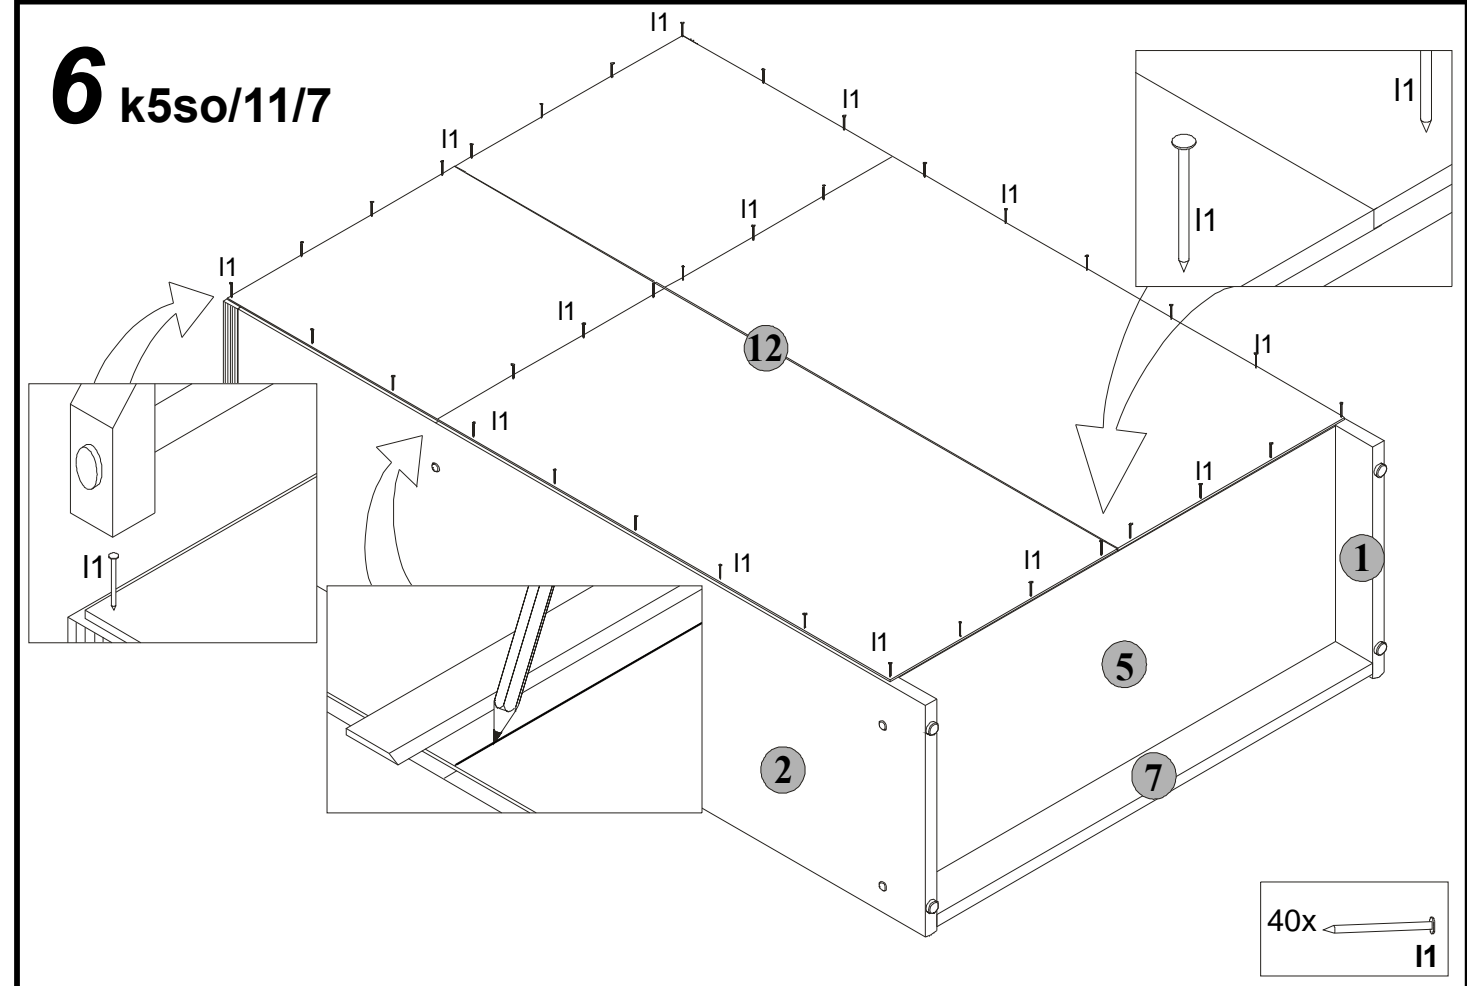

6 k5so/11/7