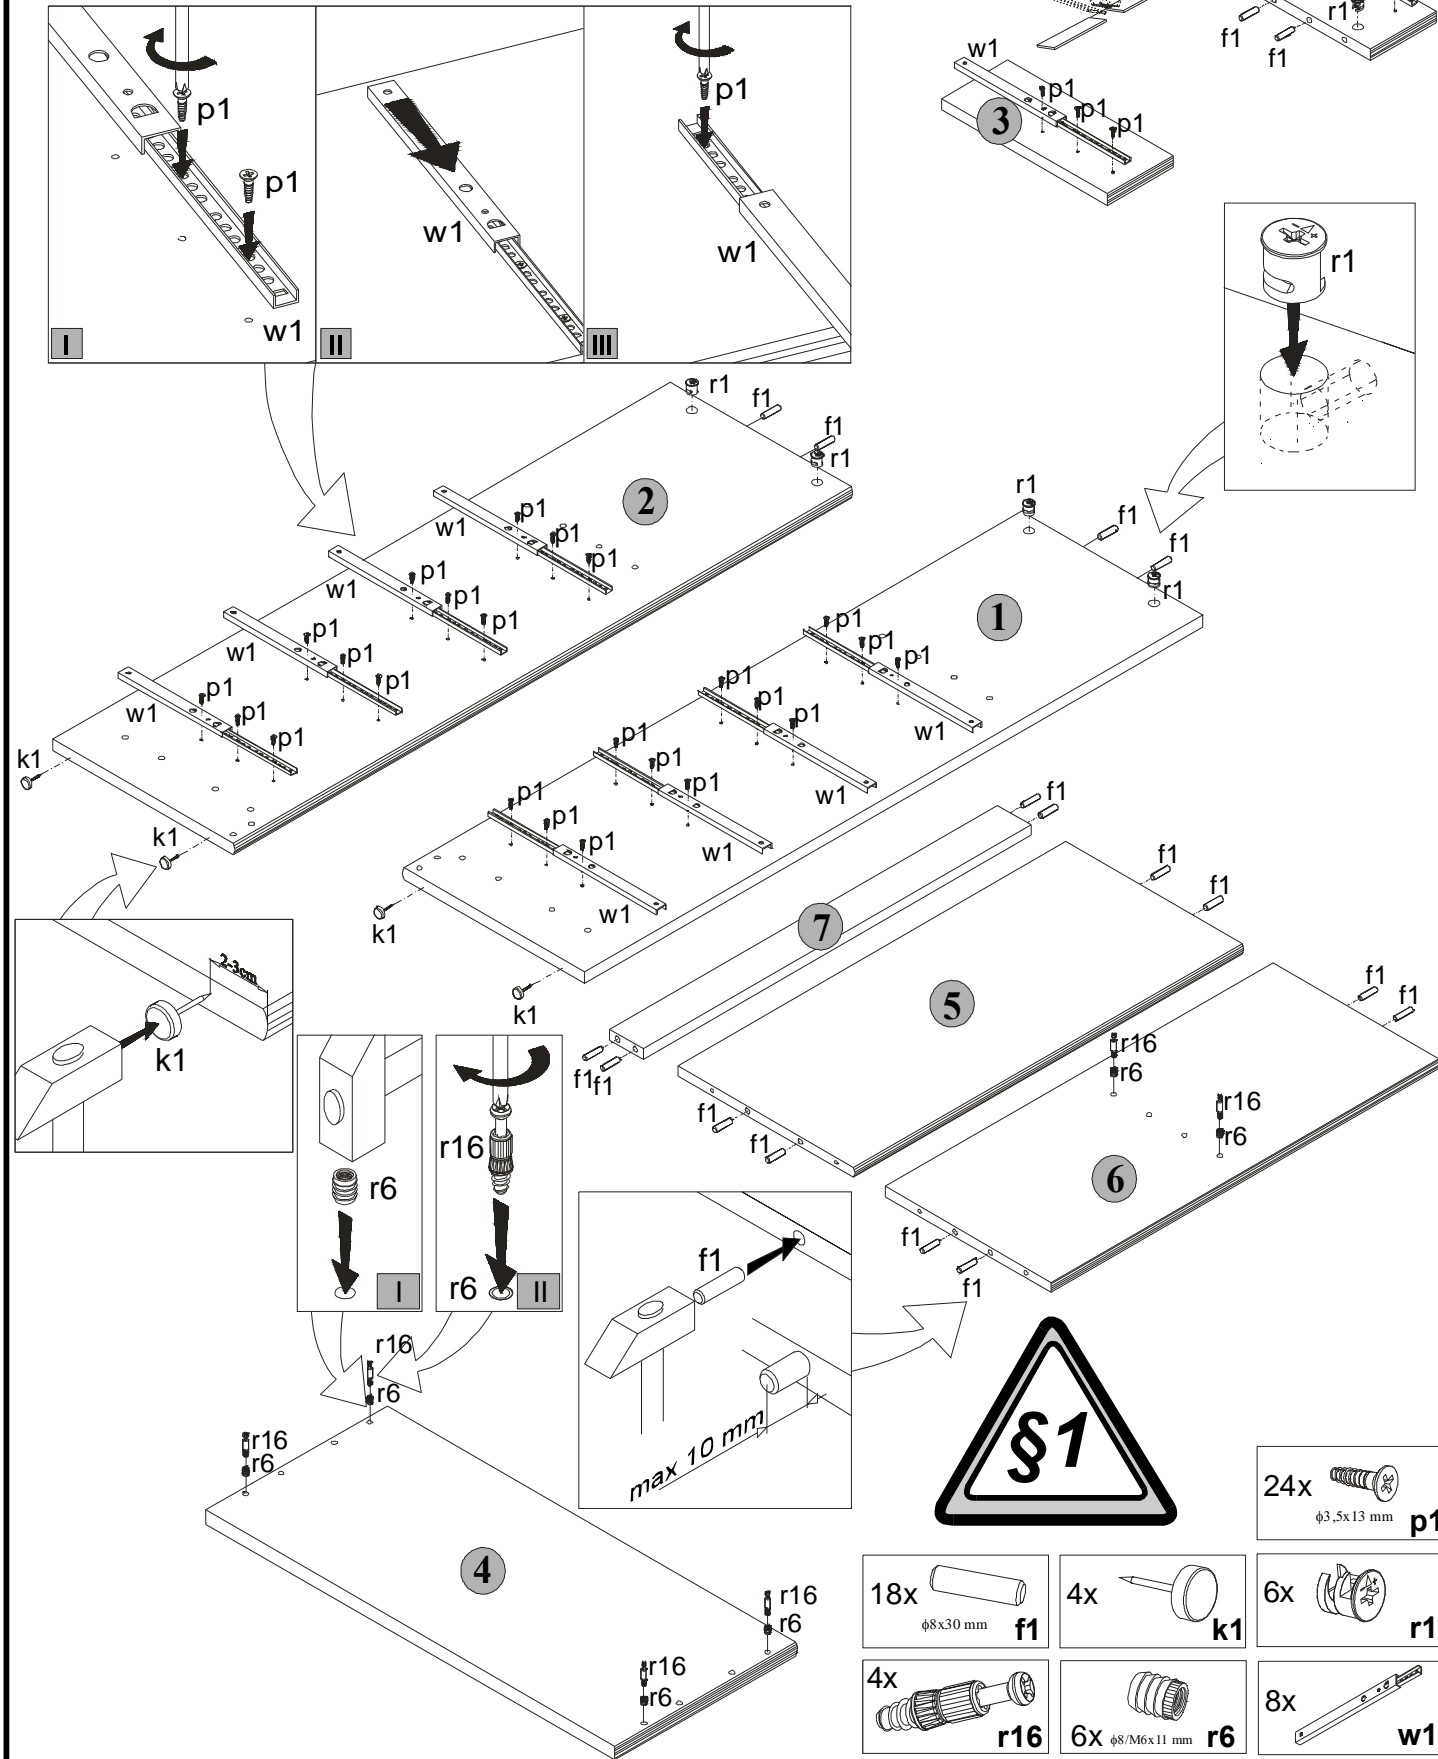

Podczas montażu
postępować
zgodnie z instrukcją.

While assembling
follow
the instruction.

Montage laut
der Aufbauanleitung
durchführen.

1 k5so/11/7