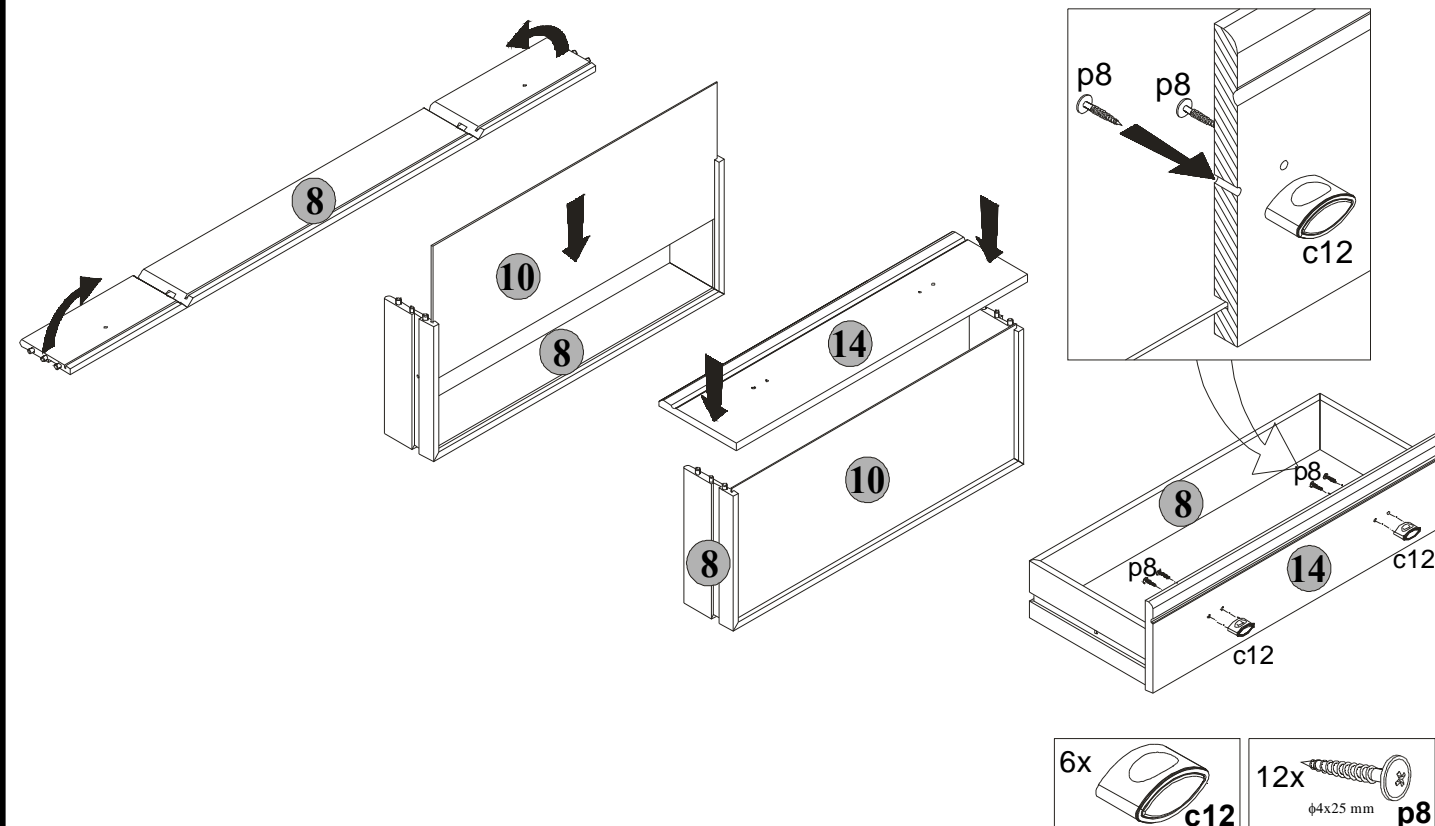

10 k5so/11/7