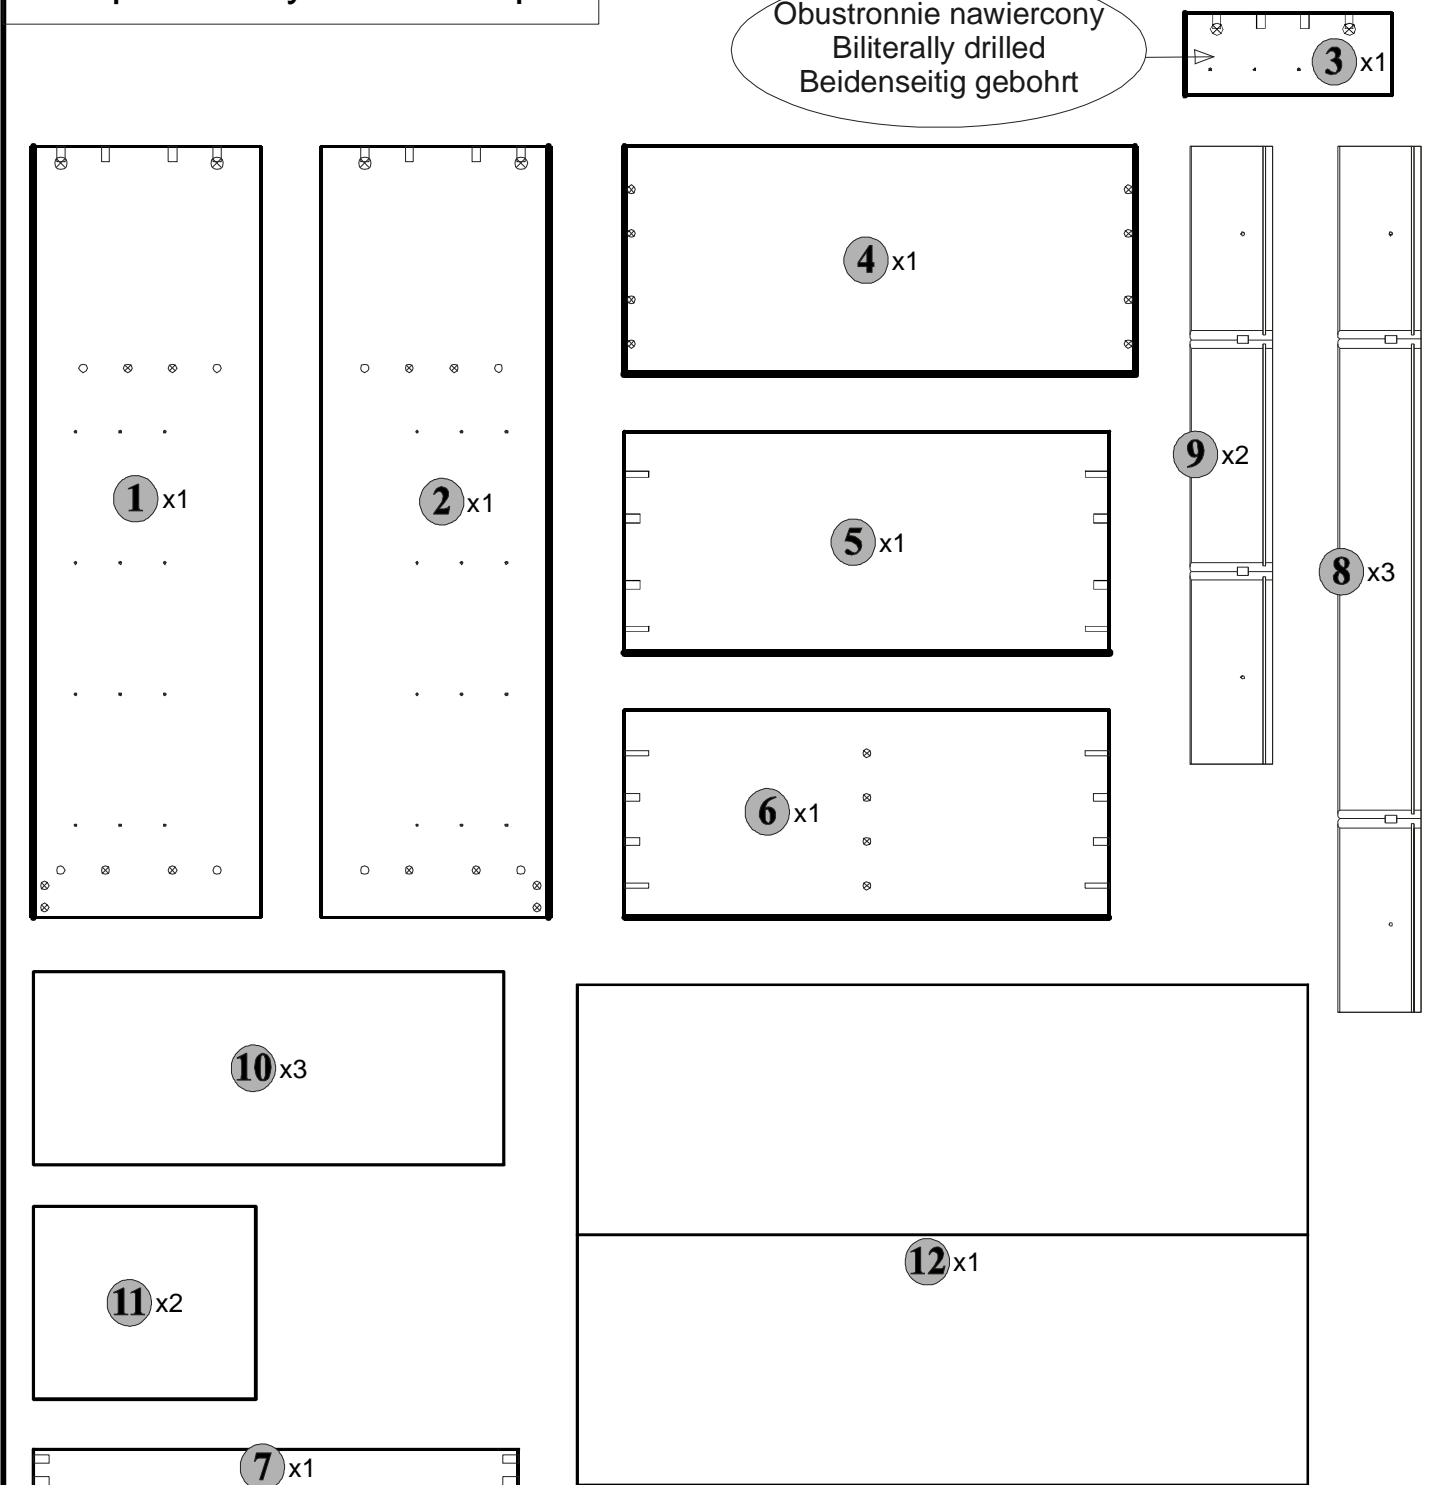

Korpus /Body /Möbelkorps