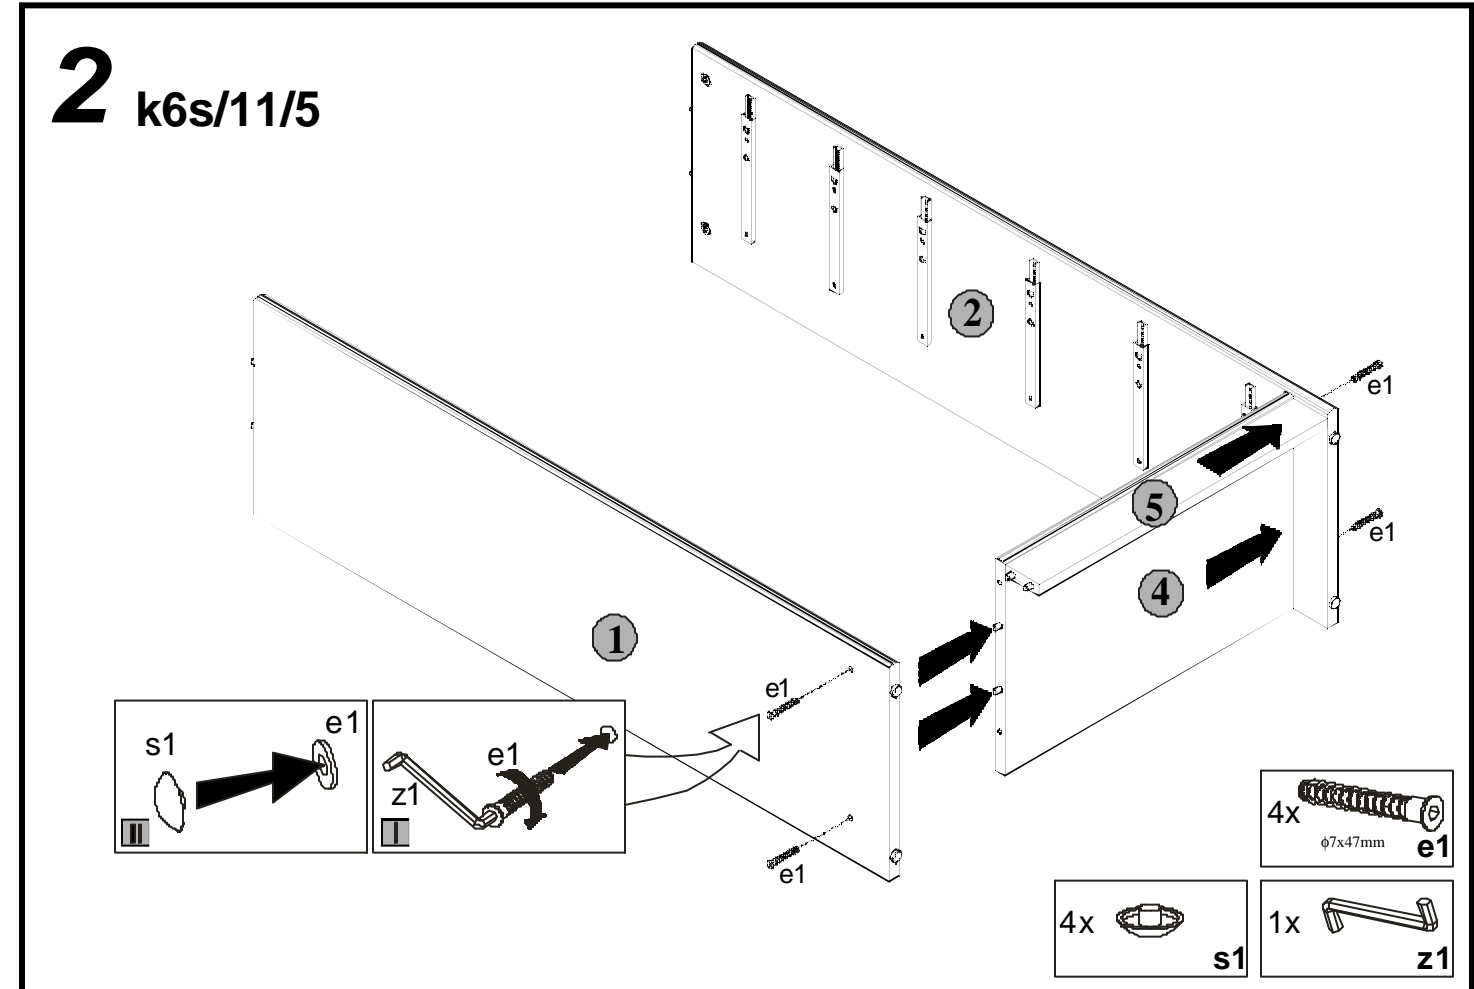

Podczas montażu
postępowac
zgodnie z instrukcją.

While assembling
follow
the instruction.

Montage laut
der Aufbauanleitung
durchführen.

Podczas montażu
postępowac
zgodnie z instrukcją.

While assembling
follow
the instruction.

Montage laut
der Aufbauanleitung
durchführen.

1 k6s/11/5

2 k6s/11/5

3 k6s/11/5