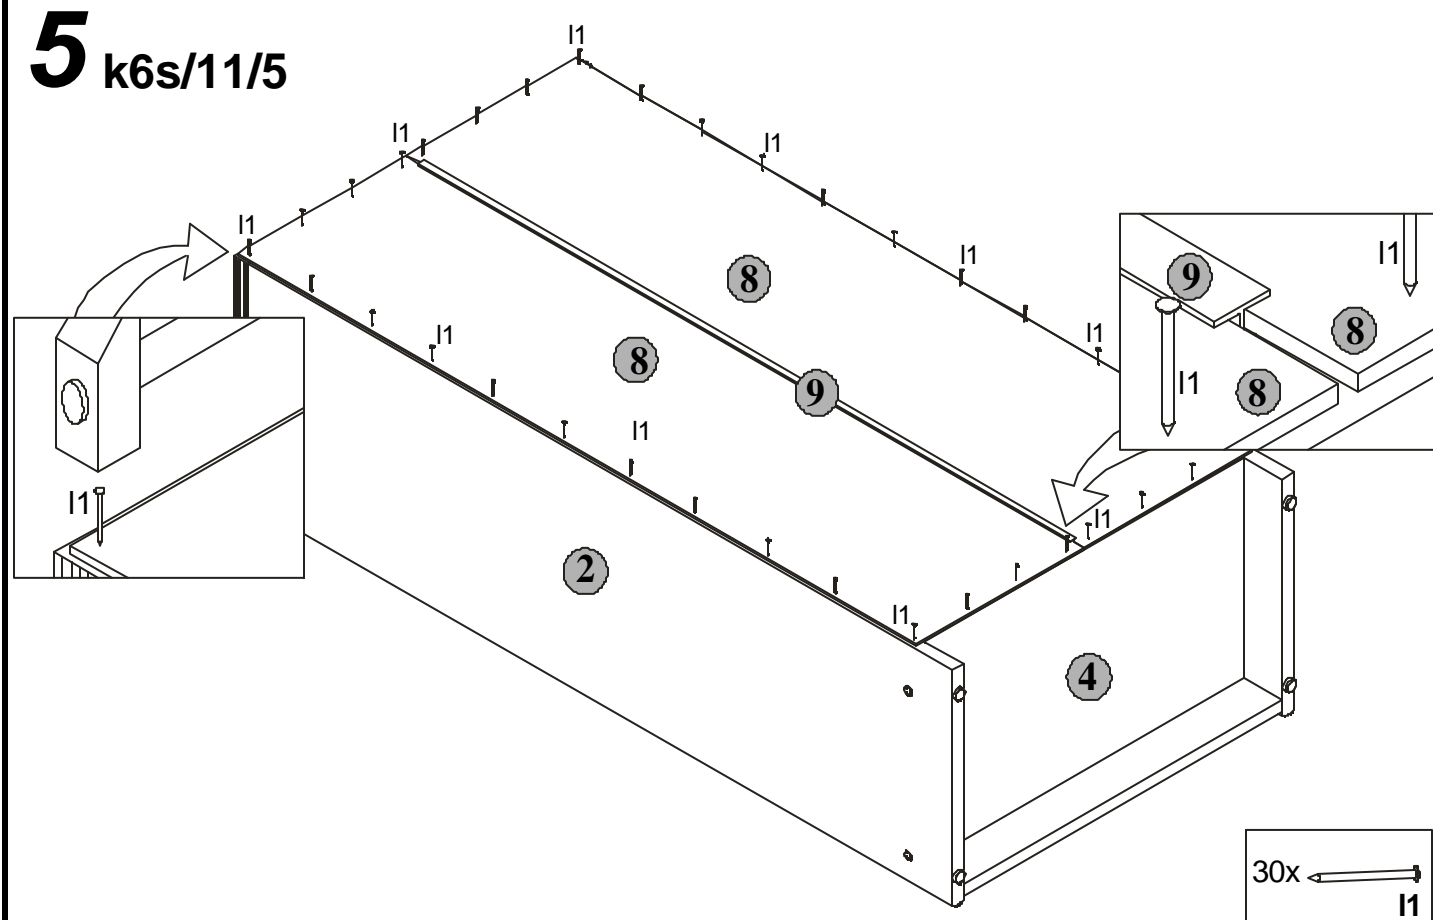

Podczas montażu
postępowac
zgodnie z instrukcją.

While assembling
follow
the instruction.

Montage laut
der Aufbauanleitung
durchführen.

4 k6s/11/5

5 k6s/11/5

Podczas montażu
postępowac
zgodnie z instrukcją.

While assembling
follow
the instruction.

Montage laut
der Aufbauanleitung
durchführen.

Korpus /Body /Möbelkorps

Fronty/ Fronts/ Möbelfronten