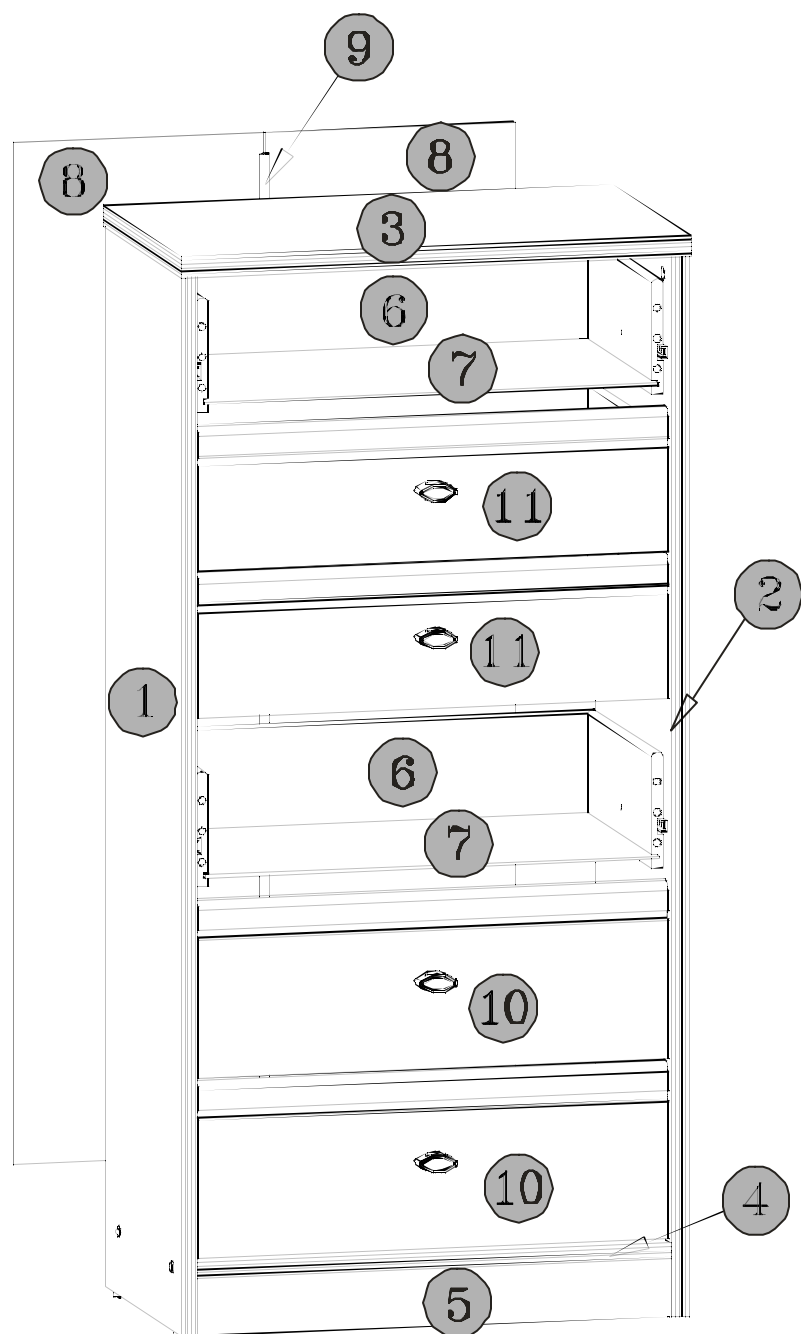

Podczas montażu
postępowac
zgodnie z instrukcją.

While assembling
follow
the instruction.

Montageanleitung
der Aufbauanleitung
durchführen.

8 k6s/11/5

12x 
M4x9mm **j2**

INSTRUKCJA MONTAŻU FITTING-UP INSTRUCTION AUFBAUANLEITUNG

POP System k6s/11/5

Producent:
BLACKREDWHITES.A.
UL. KRZESZOWSKA 63
23-400 BILGORAJ

113x33,5x54/cm/

POP System

k6s/11/5

Symbolelementu	Wymiary	Kod
Elementsymbol	Measurements	Code
Elementeszeichen	Ausmaß	Kode
1	1105x325	SK1-197
2	1105x325	SK1-198
3	540x330	SK1-209
4	502x321	SK1-320
5	502x60	SK1-403
6	1055x120	SK1-508
7	481x280	SK1-906
8	1065x265	SK1-905
9	1027x14	lh-1027
10	498x185	SK1-007
11	498x150	SK1-008