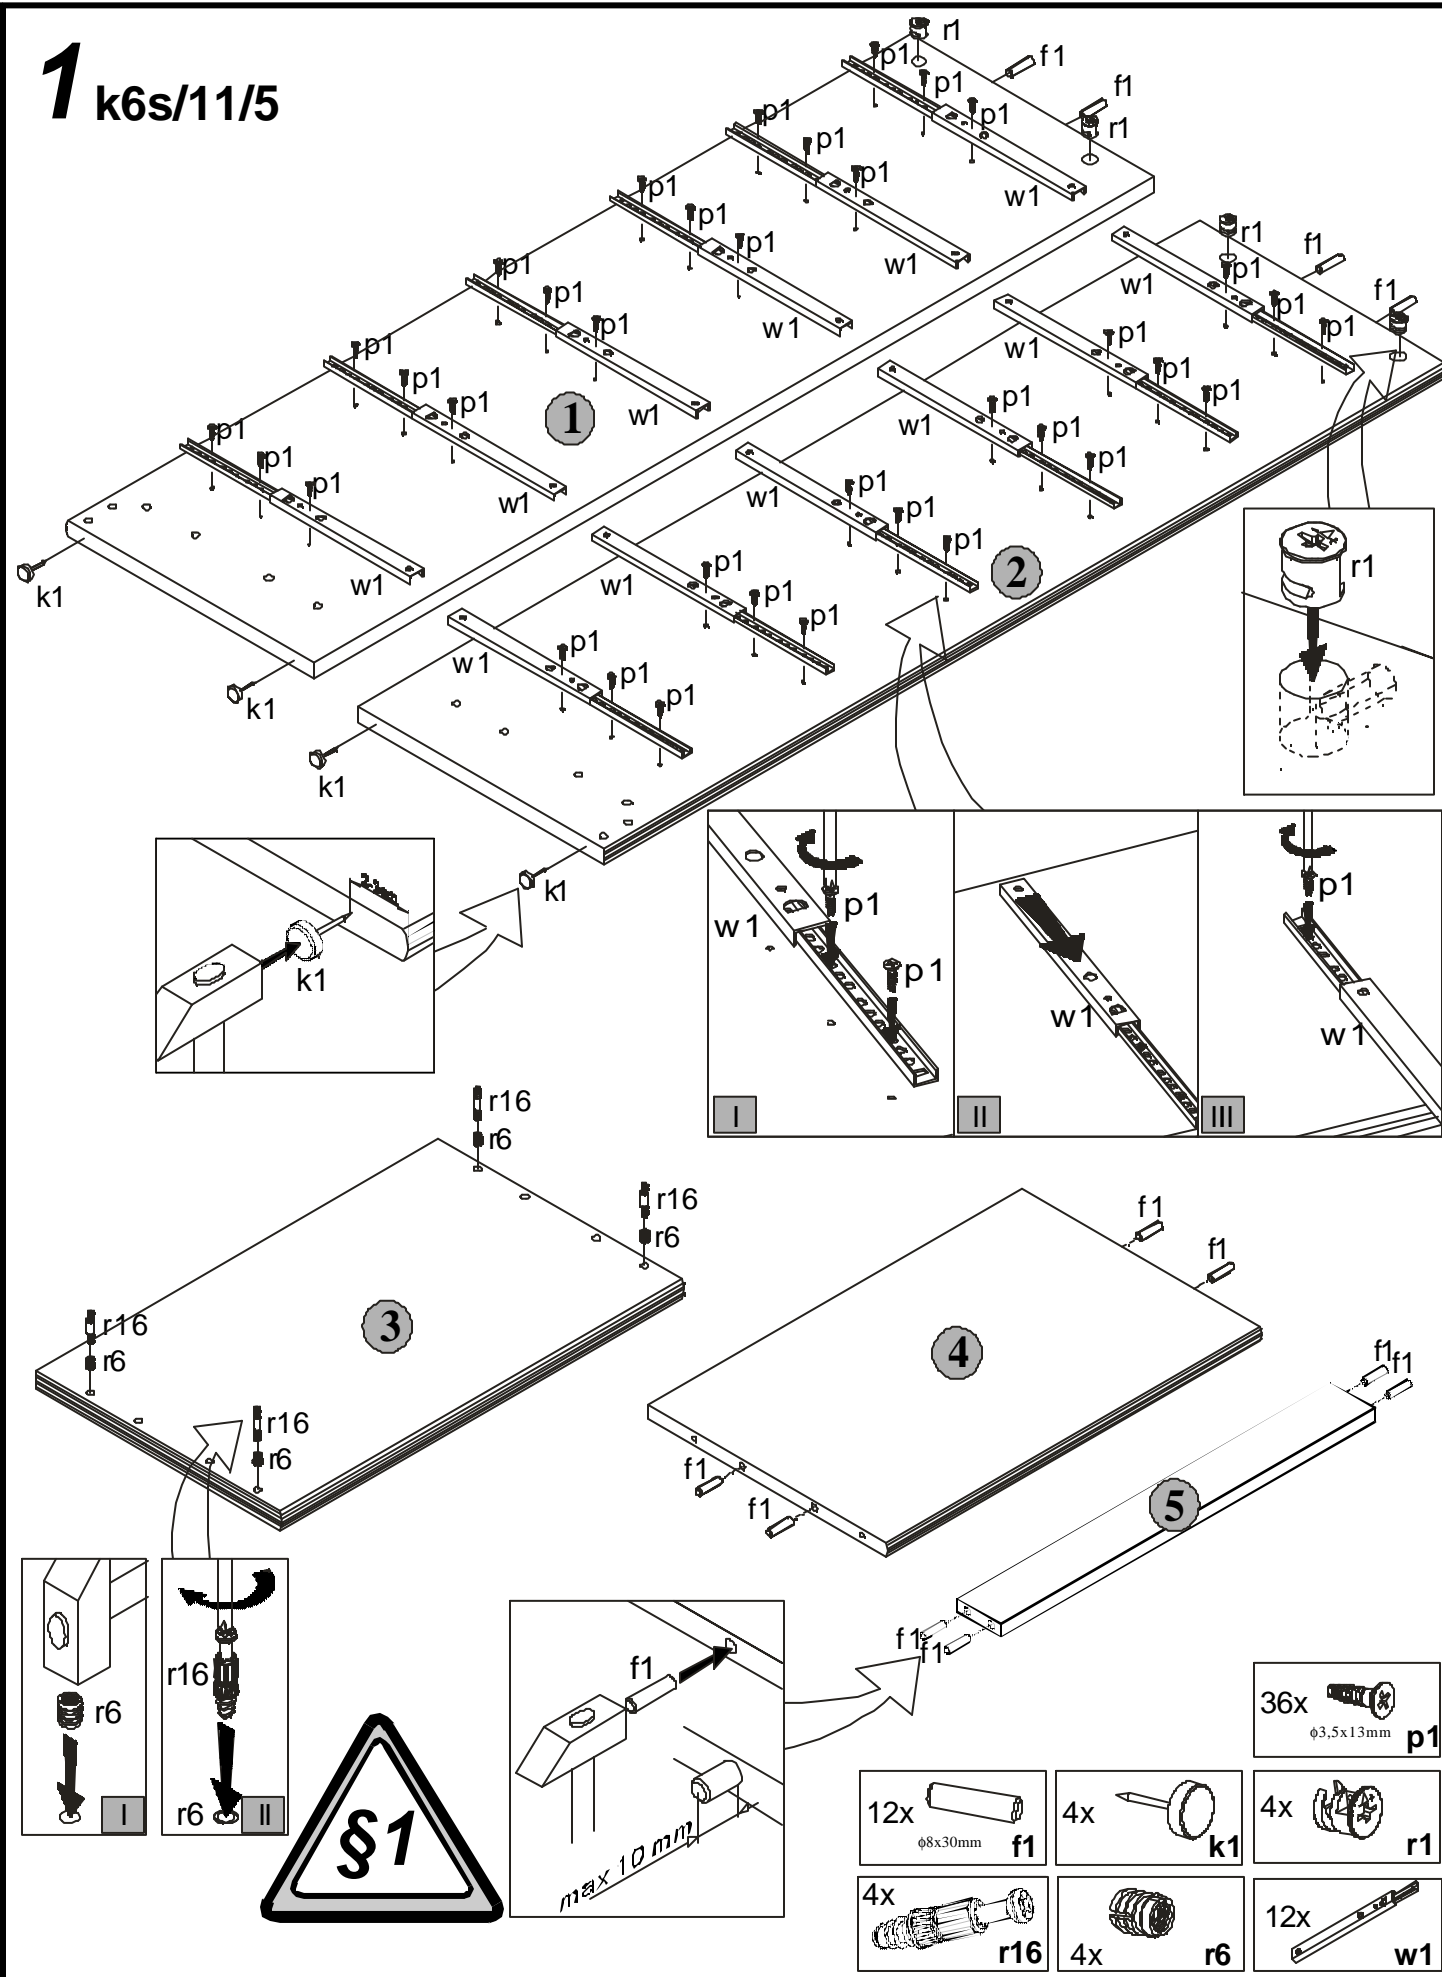

Podczas montażu
postępowac
zgodnie z instrukcją.

While assembling
follow
the instruction.

Montage laut
der Aufbauanleitung
durchführen.

Podczas montażu
postępowac
zgodnie z instrukcją.

While assembling
follow
the instruction.

Montage laut
der Aufbauanleitung
durchführen.

1 k6s/11/5