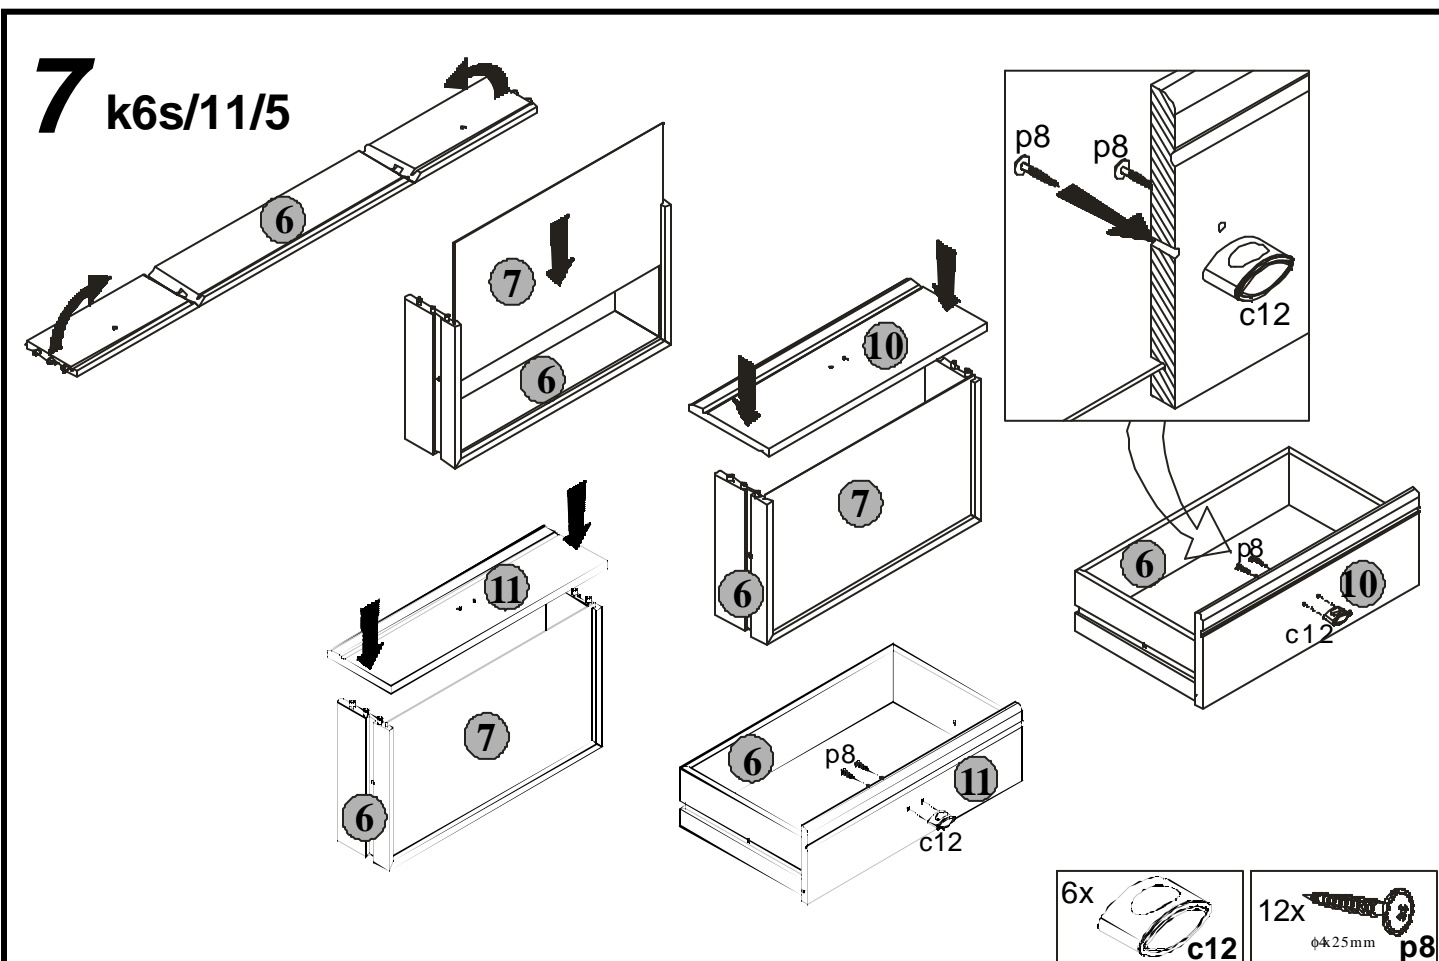

POP System

k6s/11/5

Symbolelementu	Wymiary	Kod
Elementsymbol	Measurements	Code
Elementeszeichen	Ausmaß	Kode
1	1105x325	SK1-197
2	1105x325	SK1-198
3	540x330	SK1-209
4	502x321	SK1-320
5	502x60	SK1-403
6	1055x120	SK1-508
7	481x280	SK1-906
8	1065x265	SK1-905
9	1027x14	lh-1027
10	498x185	SK1-007
11	498x150	SK1-008

Paczki:/Packages:/Paketen:

Korpus /Body /Möbelkorps
Fronty /Fronts/Möbelfronten
Akcesoria /Accessories /Zubehör

Akcesoria/Accessories/Zubehör

Do montazu potrzebne sa:
You need for fitting-up:
Zur Montagewerden Sie brauchen:

Podczas montazu
postepowac
zgodnie z instrukcja.

While assembling
follow
the instruction.

Montagelaut
der Aufbauanleitung
durchführen.

6 k6s/11/5

7 k6s/11/5