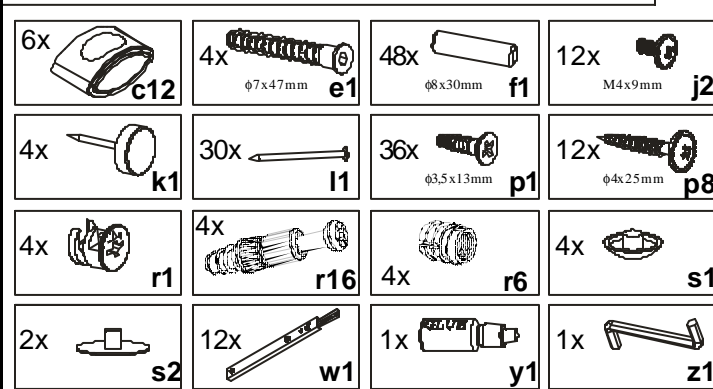

Akcesoria/Accessories/Zubehör