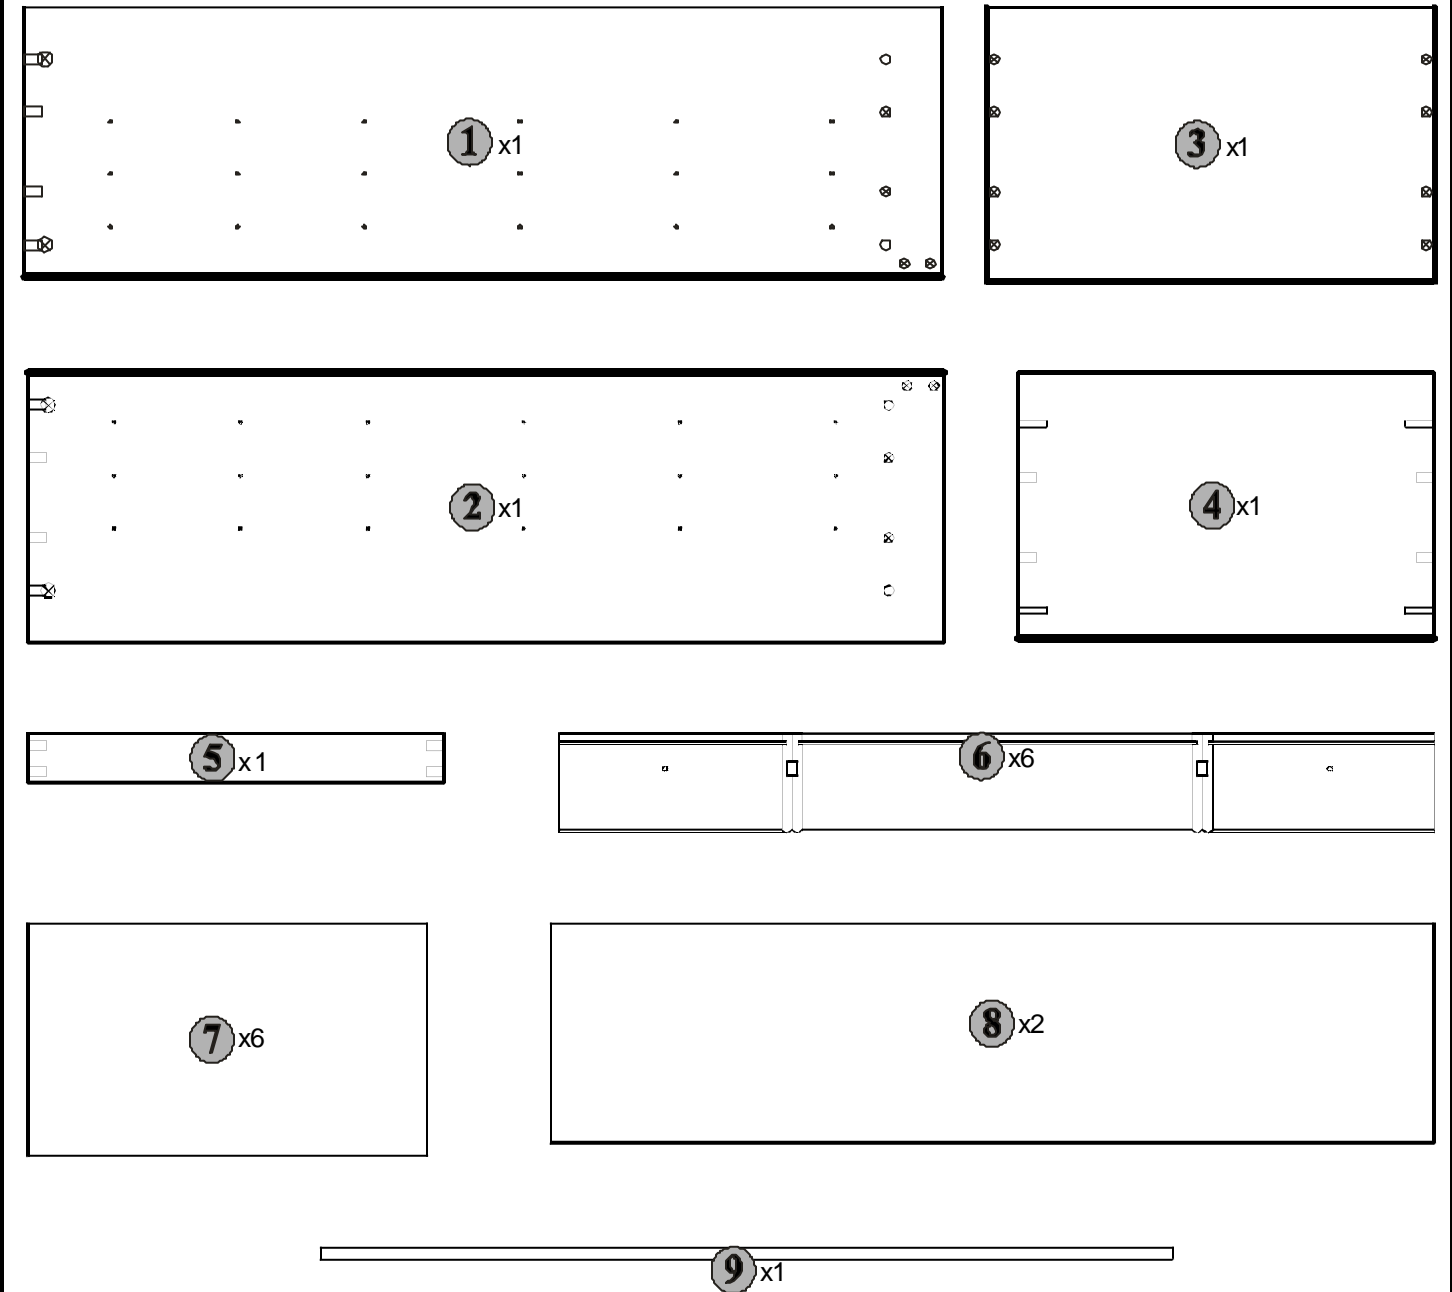

Korpus /Body /Möbelkorps