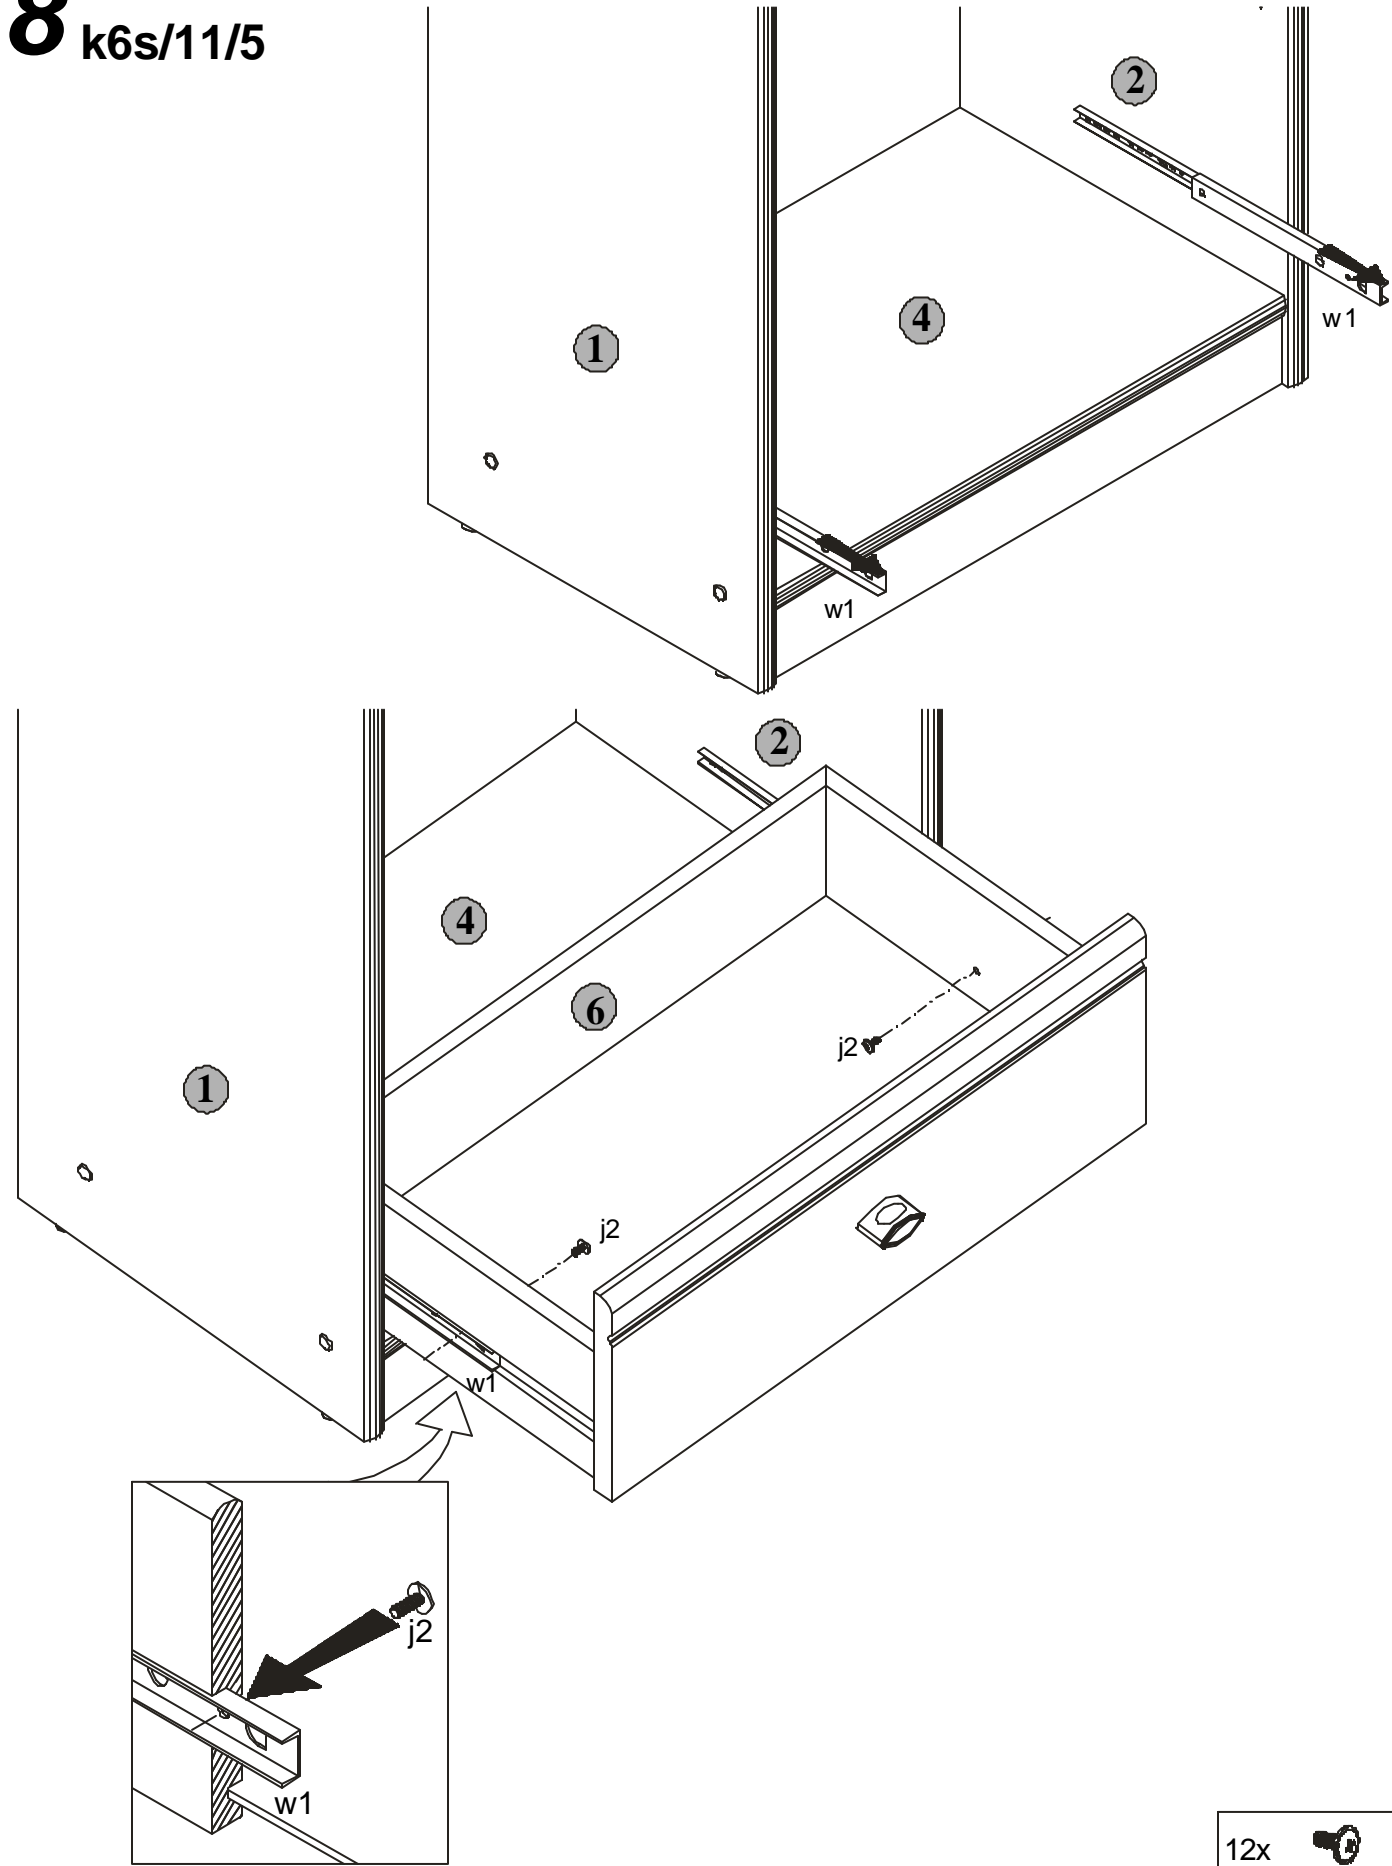

Podczas montażu
postępowac
zgodnie z instrukcją.

While assembling
follow
the instruction.

Montageanleitung
der Aufbauanleitung
durchführen.

8 k6s/11/5

12x 
M4x9mm **j2**

INSTRUKCJA MONTAŻU FITTING-UP INSTRUCTION AUFBAUANLEITUNG

POP System k6s/11/5

Producent:
BLACKREDWHITES.A.
UL. KRZESZOWSKA 63
23-400 BILGORAJ

113x33,5x54/cm/

POP System

k6s/11/5

Symbolelementu	Wymiary	Kod
Elementsymbol	Measurements	Code
Elementeszeichen	Ausmaß	Kode
1	1105x325	SK1-197
2	1105x325	SK1-198
3	540x330	SK1-209
4	502x321	SK1-320
5	502x60	SK1-403
6	1055x120	SK1-508
7	481x280	SK1-906
8	1065x265	SK1-905
9	1027x14	lh-1027
10	498x185	SK1-007
11	498x150	SK1-008