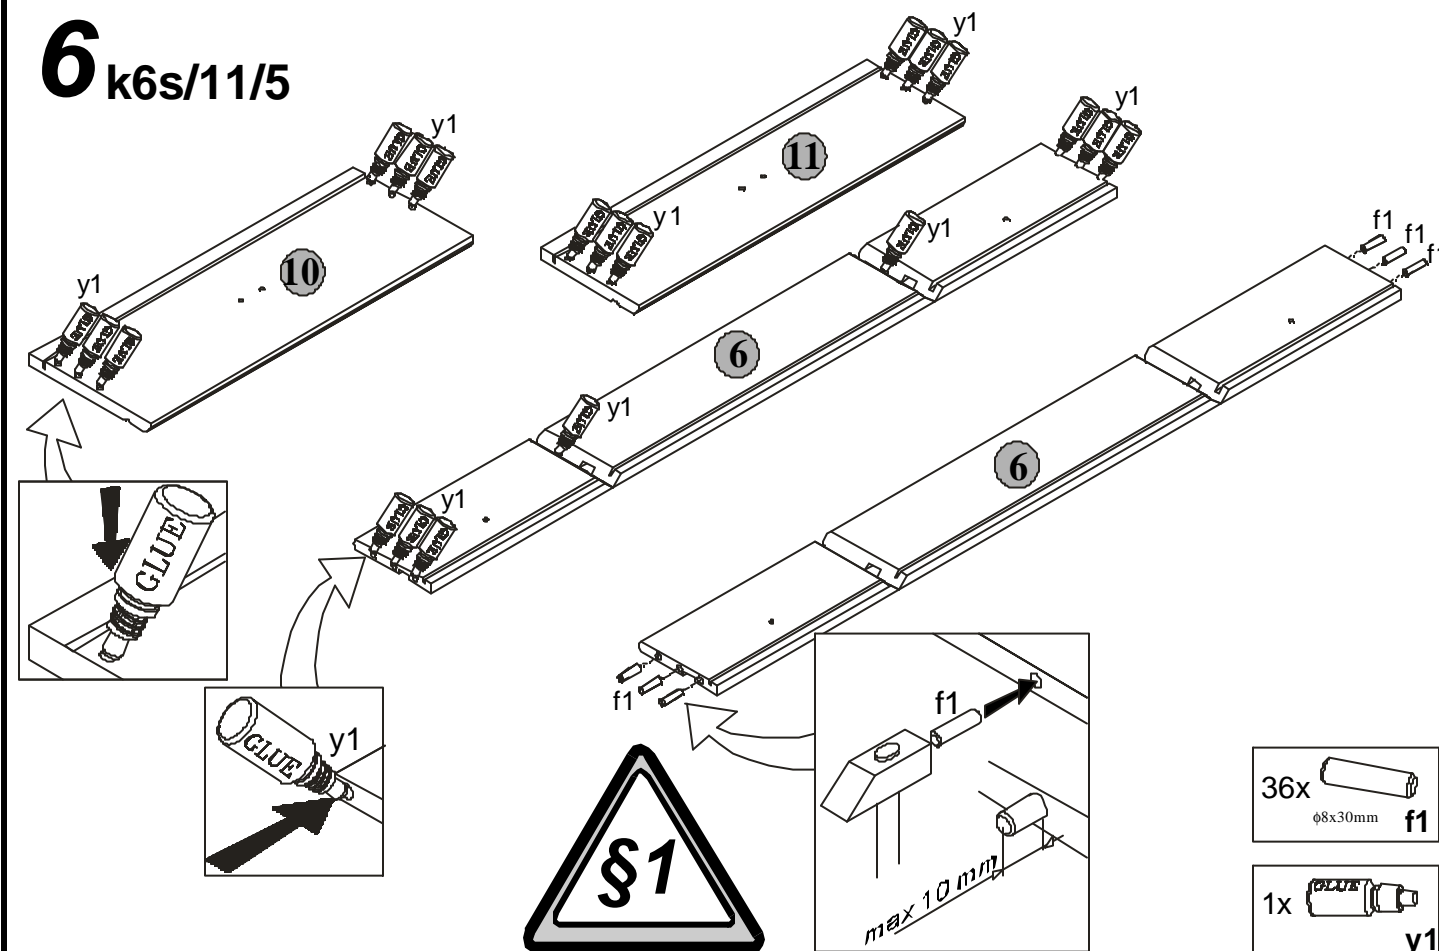

POP System

k6s/11/5

Symbolelementu	Wymiary	Kod
Elementsymbol	Measurements	Code
Elementeszeichen	Ausmaß	Kode
1	1105x325	SK1-197
2	1105x325	SK1-198
3	540x330	SK1-209
4	502x321	SK1-320
5	502x60	SK1-403
6	1055x120	SK1-508
7	481x280	SK1-906
8	1065x265	SK1-905
9	1027x14	lh-1027
10	498x185	SK1-007
11	498x150	SK1-008

Paczki:/Packages:/Paketen:

Korpus /Body /Möbelkorps
Fronty /Fronts/Möbelfronten
Akcesoria /Accessories /Zubehör

Akcesoria/Accessories/Zubehör

Do montazu potrzebne sa:
You need for fitting-up:
Zur Montagewerden Sie brauchen:

Podczas montazu
postepowac
zgodnie z instrukcja.

While assembling
follow
the instruction.

Montagelaut
der Aufbauanleitung
durchführen.

6 k6s/11/5

7 k6s/11/5