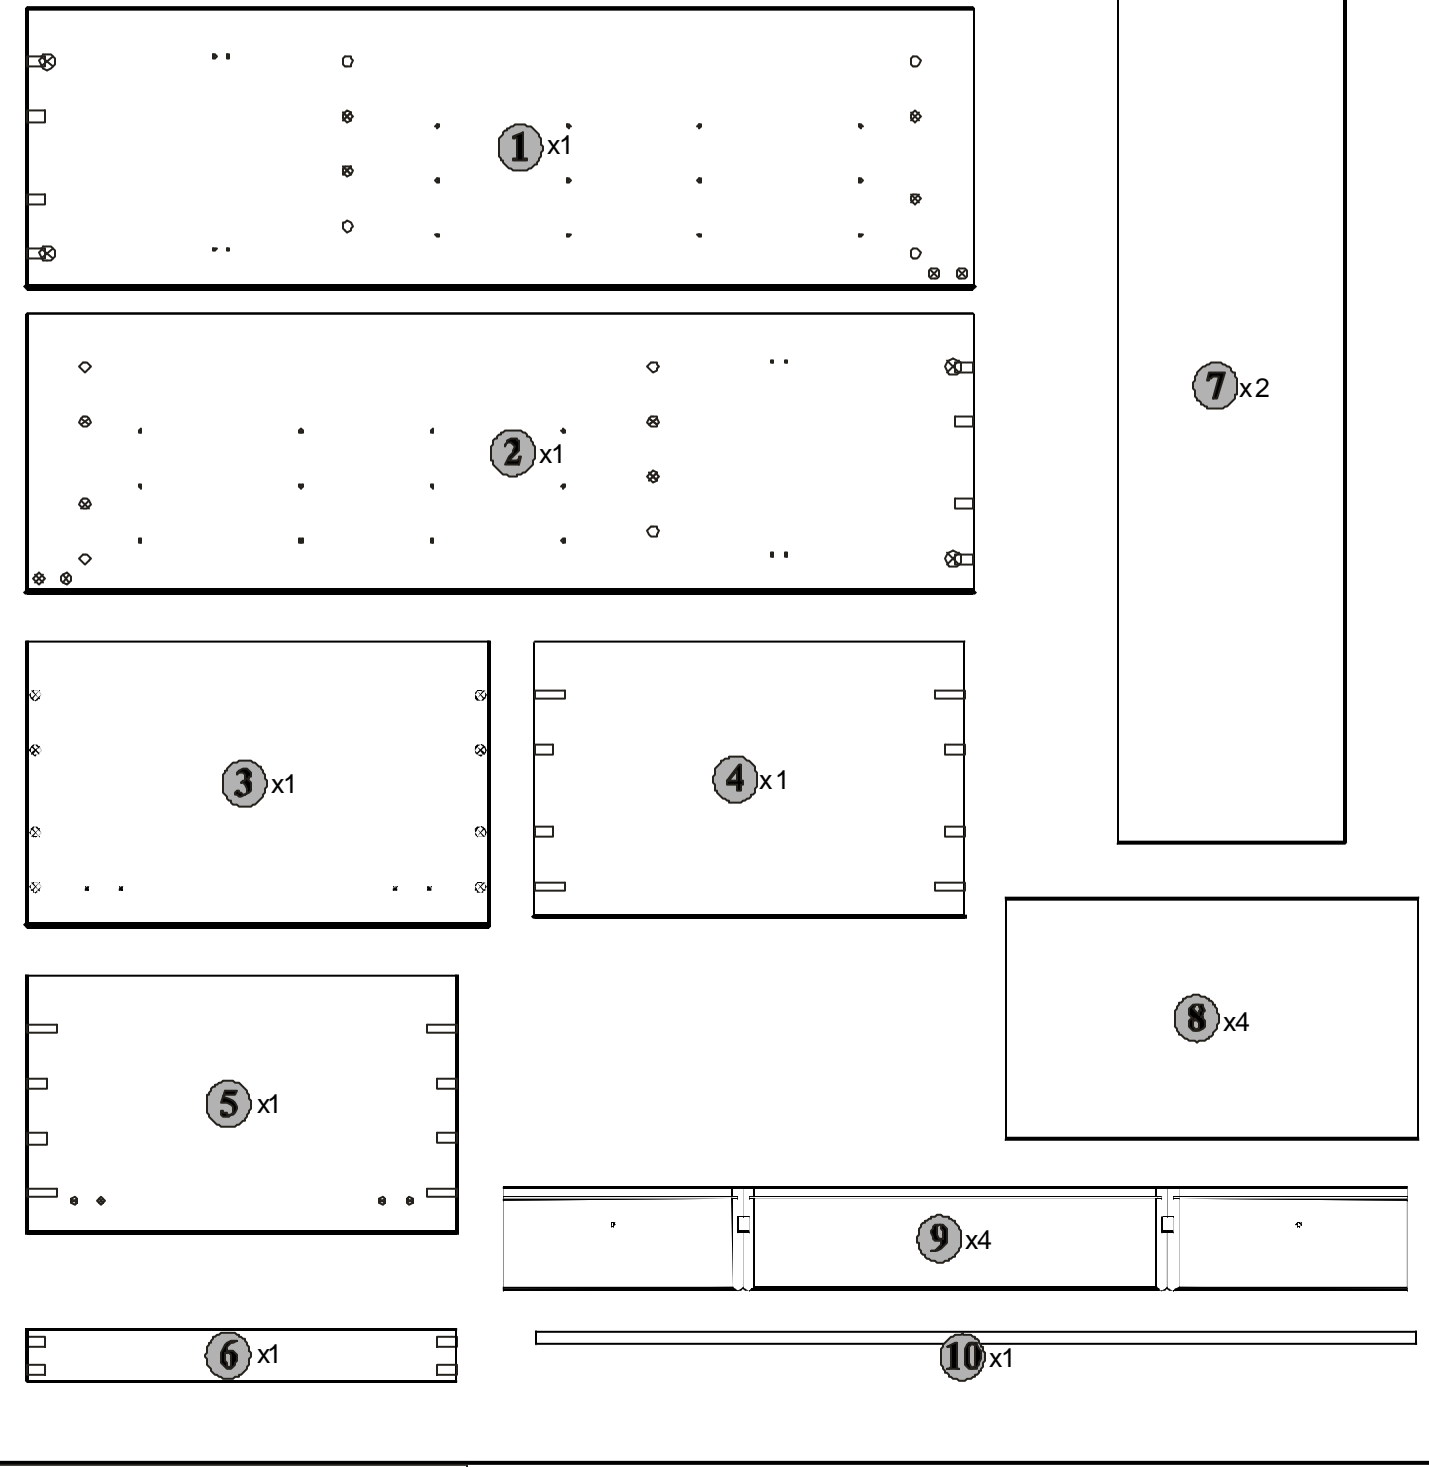

**INSTRUKCJA MONTAZU
FITTING-UP INSTRUCTION
AUFBAUANLEITUNG**

**POP System
kb/11/5**

Producent:
BLACK RED WHITE S.A.
UL. KRZESZOWSKA 63
23-400 BILGORAJ

113,5x54x33,5/cm/

POP System

kb/11/5

Symbolelementu Elementsymbol Elementeszeichen	Wymiary Measurements Ausmaß	Kod Code Kode
1	1105x325	SK1-111
2	1105x325	SK1-113
3	540x330	SK1-230
4	502x321	SK1-320
5	502x300	SK1-386
6	502x60	SK1-403
7	1065x265	SK1-905
8	481x280	SK1-906
9	1055x120	SK1-508
10	1027	lh-1027
11	498x375	SK1-032
12	498x185	SK1-007
13	498x150	SK1-008

8 kb/11/5

9 kb/11/5

Podczas montażu
postępowac
zgodnie z instrukcją.

While assembling
follow
the instruction.

Montage laut
der Aufbauanleitung
durchführen.

Korpus /Body /Möbelkorps

Fronty/Fronts/Möbelfronten