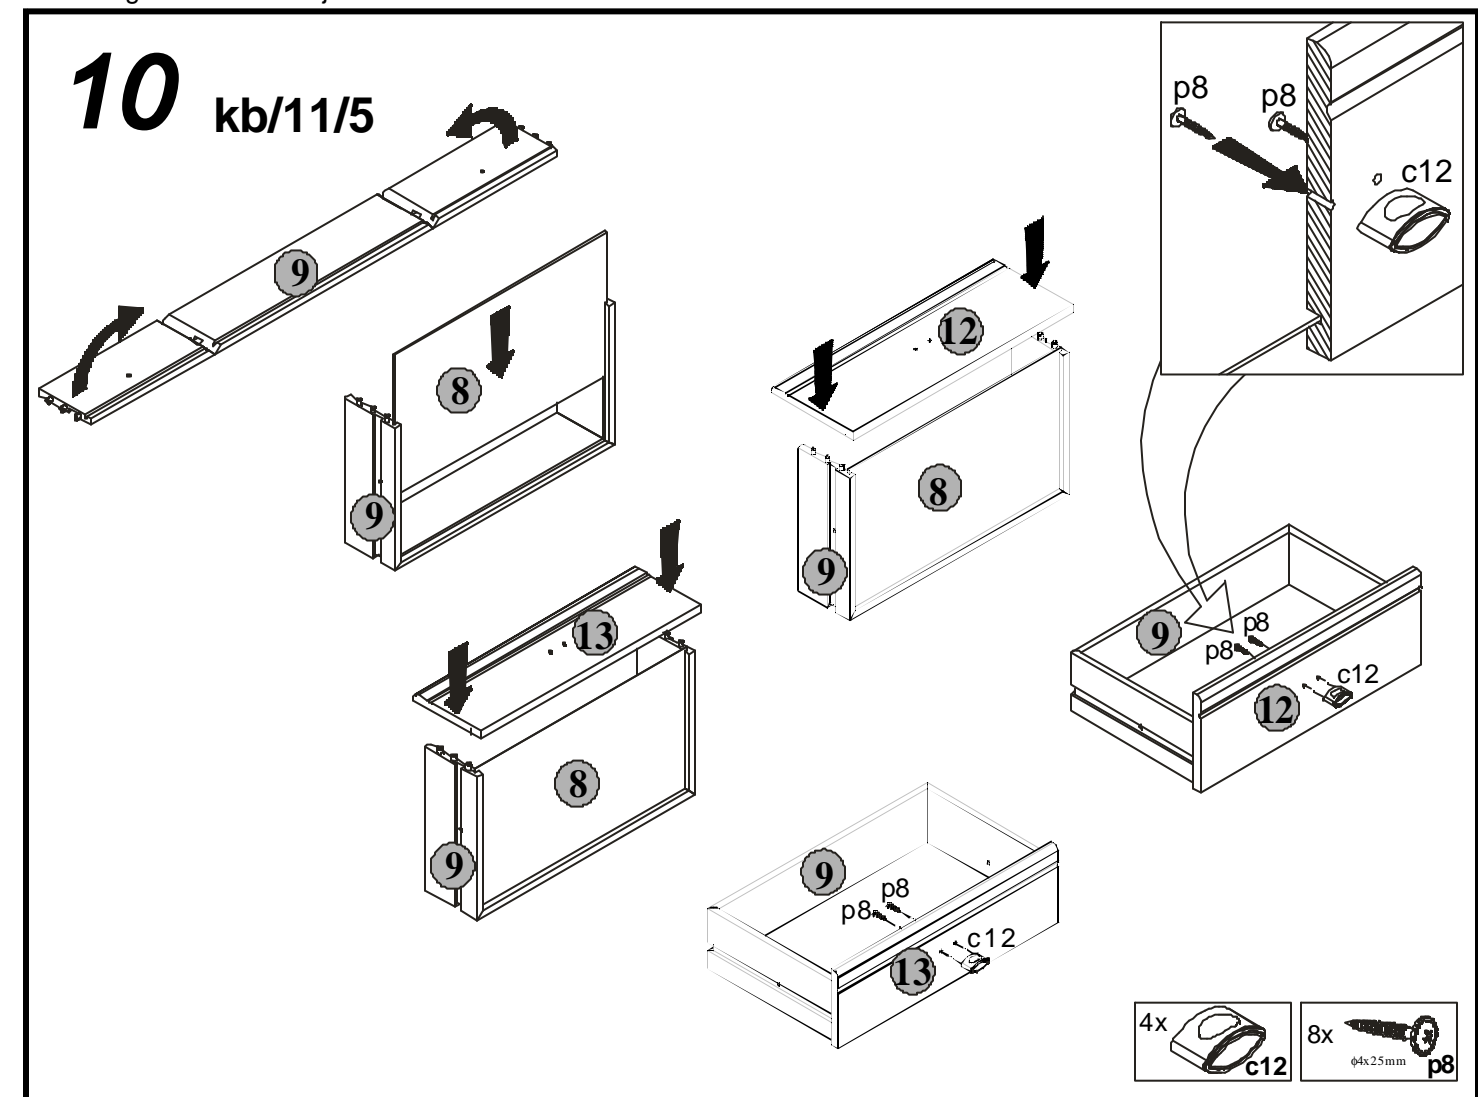

**INSTRUKCJA MONTAZU
FITTING-UP INSTRUCTION
AUFBAUANLEITUNG**

**POP System
kb/11/5**

Producent:
BLACK RED WHITE S.A.
UL. KRZESZOWSKA 63
23-400 BILGORAJ

113,5x54x33,5/cm/

POP System

kb/11/5

Symbolelementu Elementsymbol Elementeszeichen	Wymiary Measurements Ausmaß	Kod Code Kode
1	1105x325	SK1-111
2	1105x325	SK1-113
3	540x330	SK1-230
4	502x321	SK1-320
5	502x300	SK1-386
6	502x60	SK1-403
7	1065x265	SK1-905
8	481x280	SK1-906
9	1055x120	SK1-508
10	1027	lh-1027
11	498x375	SK1-032
12	498x185	SK1-007
13	498x150	SK1-008

Do montażu potrzebna:
 You need for fitting-up:
 Zur Montagewerden Sie brauchen:

Podczas montażu
 postępować
 zgodnie z instrukcją.

While assembling
 follow
 the instruction.

Montagelaut
 der Aufbauanleitung
 durchführen.