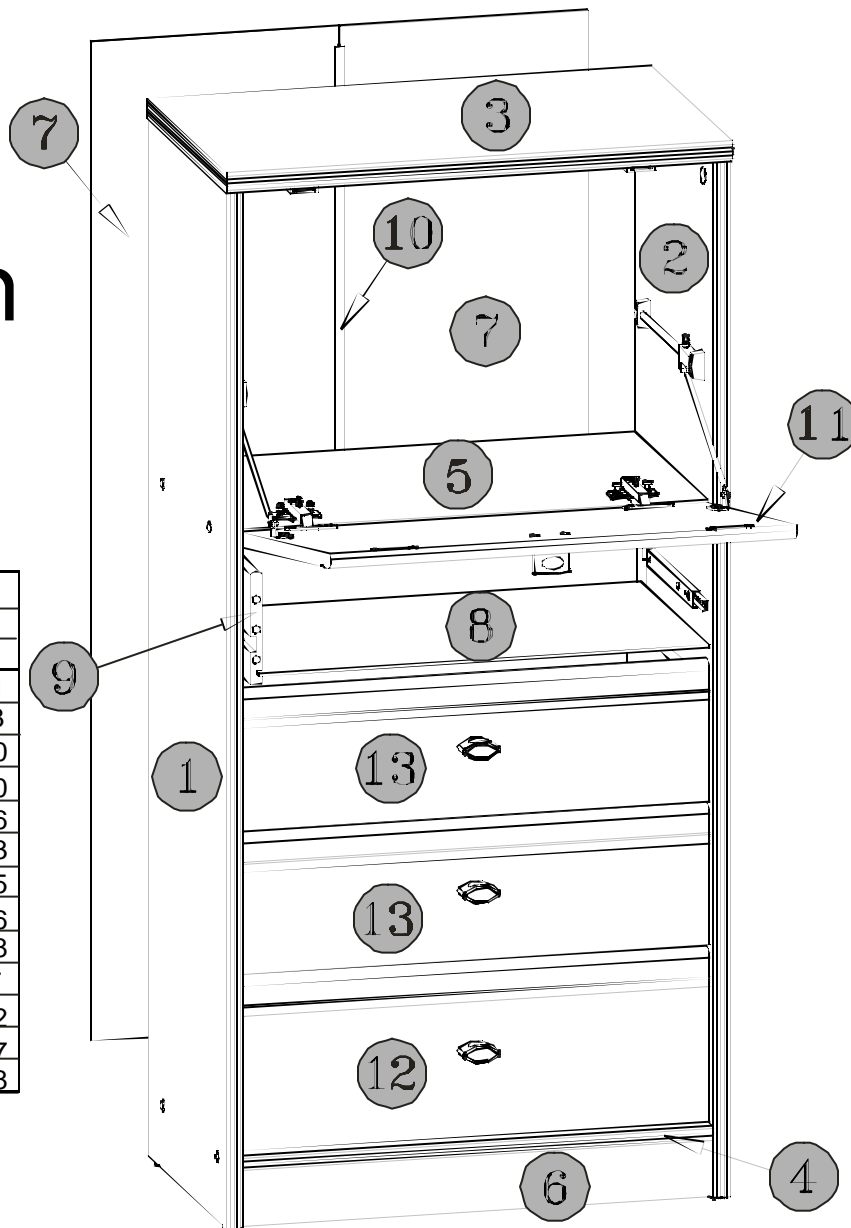

**INSTRUKCJA MONTAZU
FITTING-UP INSTRUCTION
AUFBAUANLEITUNG**

**POP System
kb/11/5**

Producent:
BLACK RED WHITE S.A.
UL. KRZESZOWSKA 63
23-400 BILGORAJ

113,5x54x33,5/cm/

POP System

kb/11/5

Symbolelementu Elementsymbol Elementeszeichen	Wymiary Measurements Ausmaß	Kod Code Kode
1	1105x325	SK1-111
2	1105x325	SK1-113
3	540x330	SK1-230
4	502x321	SK1-320
5	502x300	SK1-386
6	502x60	SK1-403
7	1065x265	SK1-905
8	481x280	SK1-906
9	1055x120	SK1-508
10	1027	lh-1027
11	498x375	SK1-032
12	498x185	SK1-007
13	498x150	SK1-008