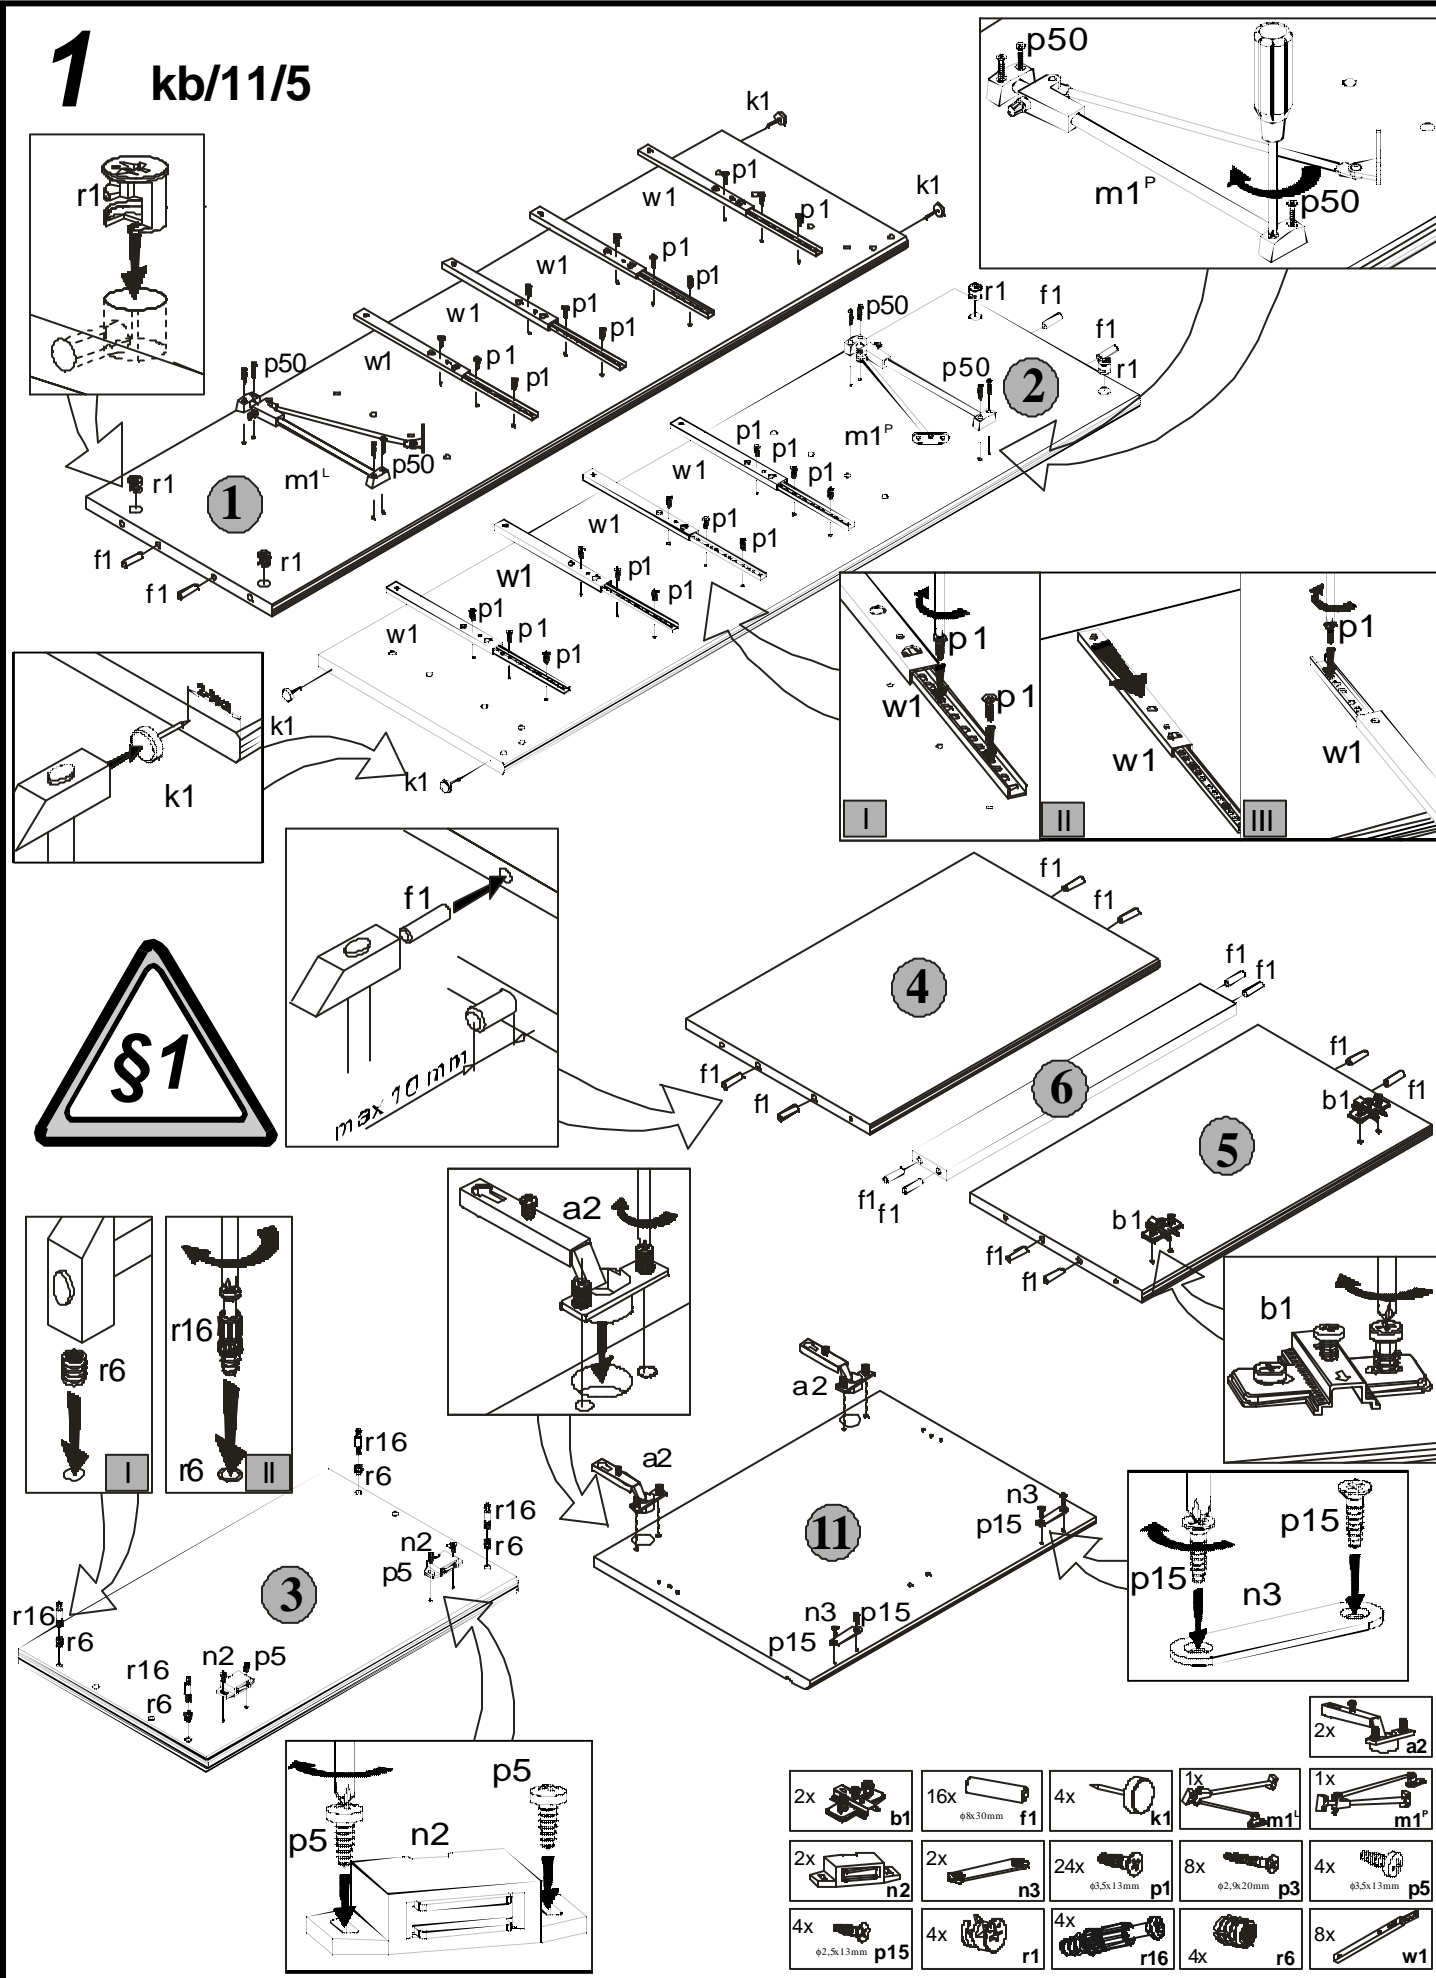

Podczas montażu
postępowac
zgodnie z instrukcją.

While assembling
follow
the instruction.

Montage laut
der Aufbauanleitung
durchführen.

Podczas montażu
postępowac
zgodnie z instrukcją.

While assembling
follow
the instruction.

Montage laut
der Aufbauanleitung
durchführen.

1 kb/11/5