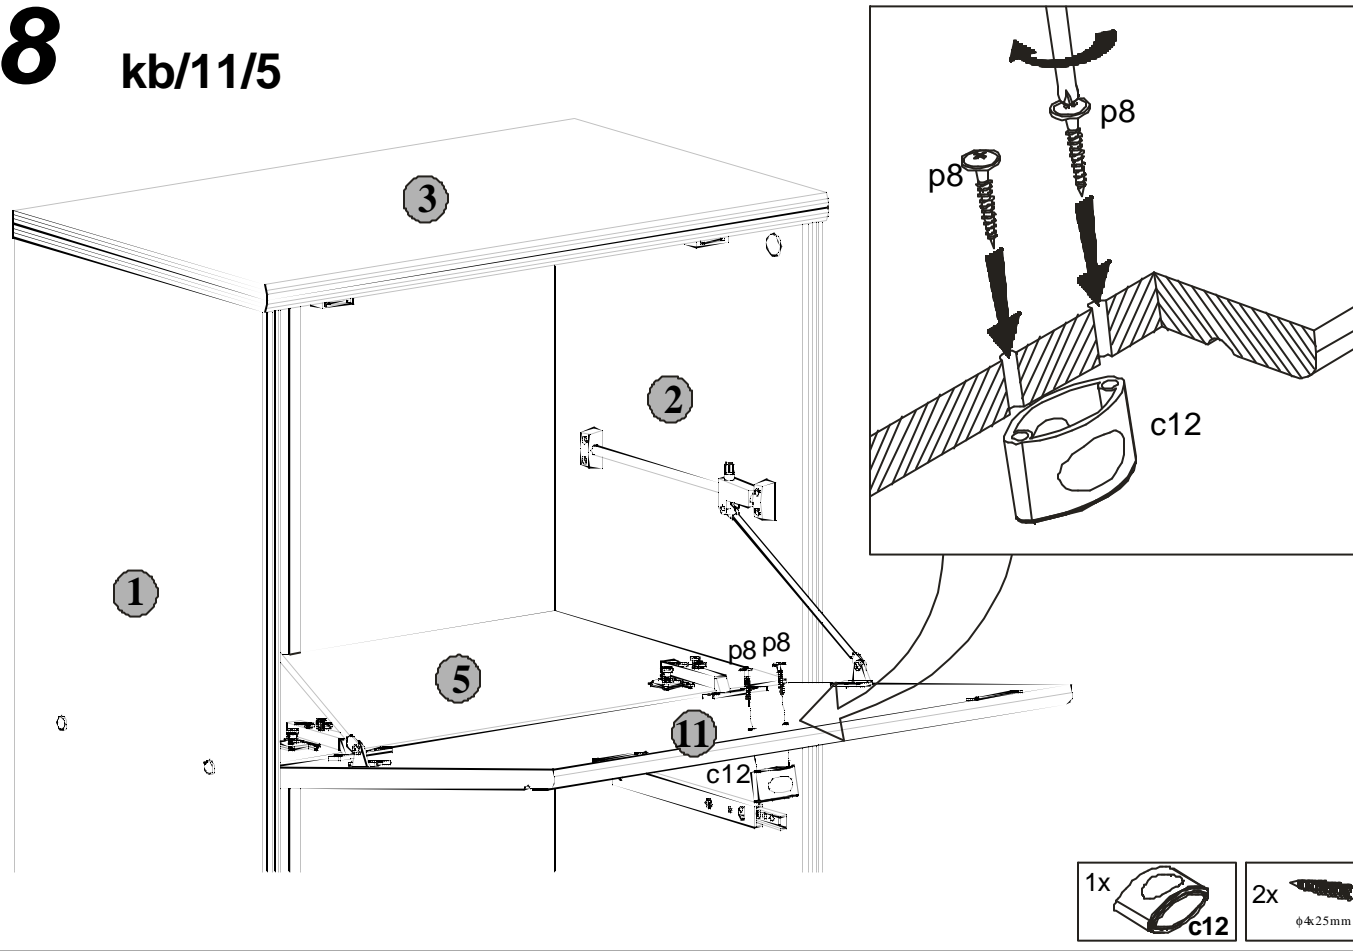

Podczas montażu
postępowac
zgodnie z instrukcją.

While assembling
follow
the instruction.

Montage laut
der Aufbauanleitung
durchführen.

8 kb/11/5