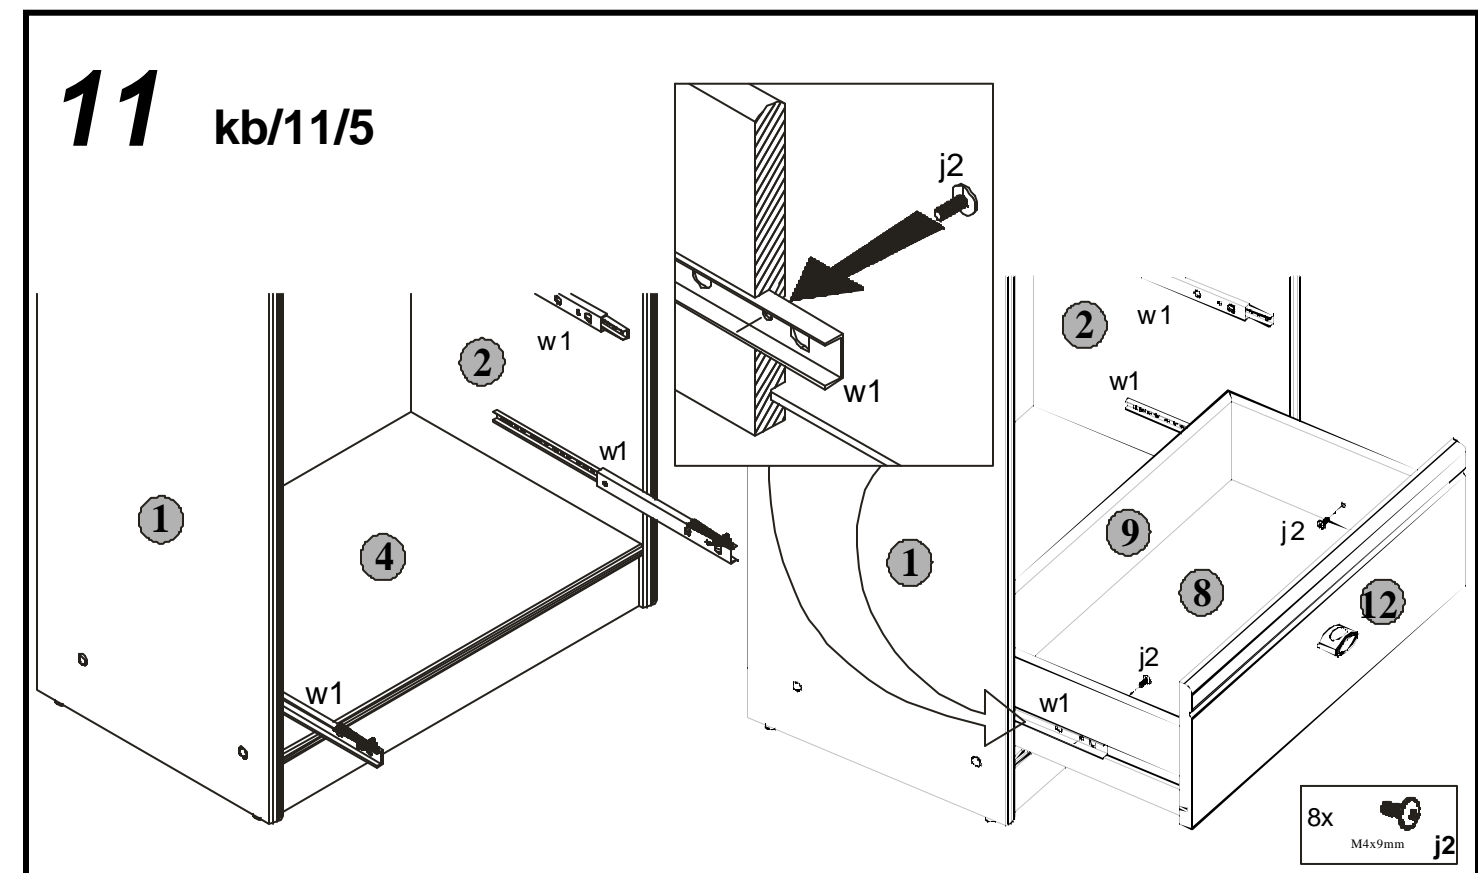

**INSTRUKCJA MONTAZU
FITTING-UP INSTRUCTION
AUFBAUANLEITUNG**

**POP System
kb/11/5**

Producent:
BLACK RED WHITE S.A.
UL. KRZESZOWSKA 63
23-400 BILGORAJ

113,5x54x33,5/cm/

POP System

kb/11/5

Symbolelementu Elementsymbol Elementeszeichen	Wymiary Measurements Ausmaß	Kod Code Kode
1	1105x325	SK1-111
2	1105x325	SK1-113
3	540x330	SK1-230
4	502x321	SK1-320
5	502x300	SK1-386
6	502x60	SK1-403
7	1065x265	SK1-905
8	481x280	SK1-906
9	1055x120	SK1-508
10	1027	lh-1027
11	498x375	SK1-032
12	498x185	SK1-007
13	498x150	SK1-008

Do montażu potrzebna:
 You need for fitting-up:
 Zur Montagewerden Sie brauchen:

Podczas montażu
 postępować
 zgodnie z instrukcją.

While assembling
 follow
 the instruction.

Montagelaut
 der Aufbauanleitung
 durchführen.