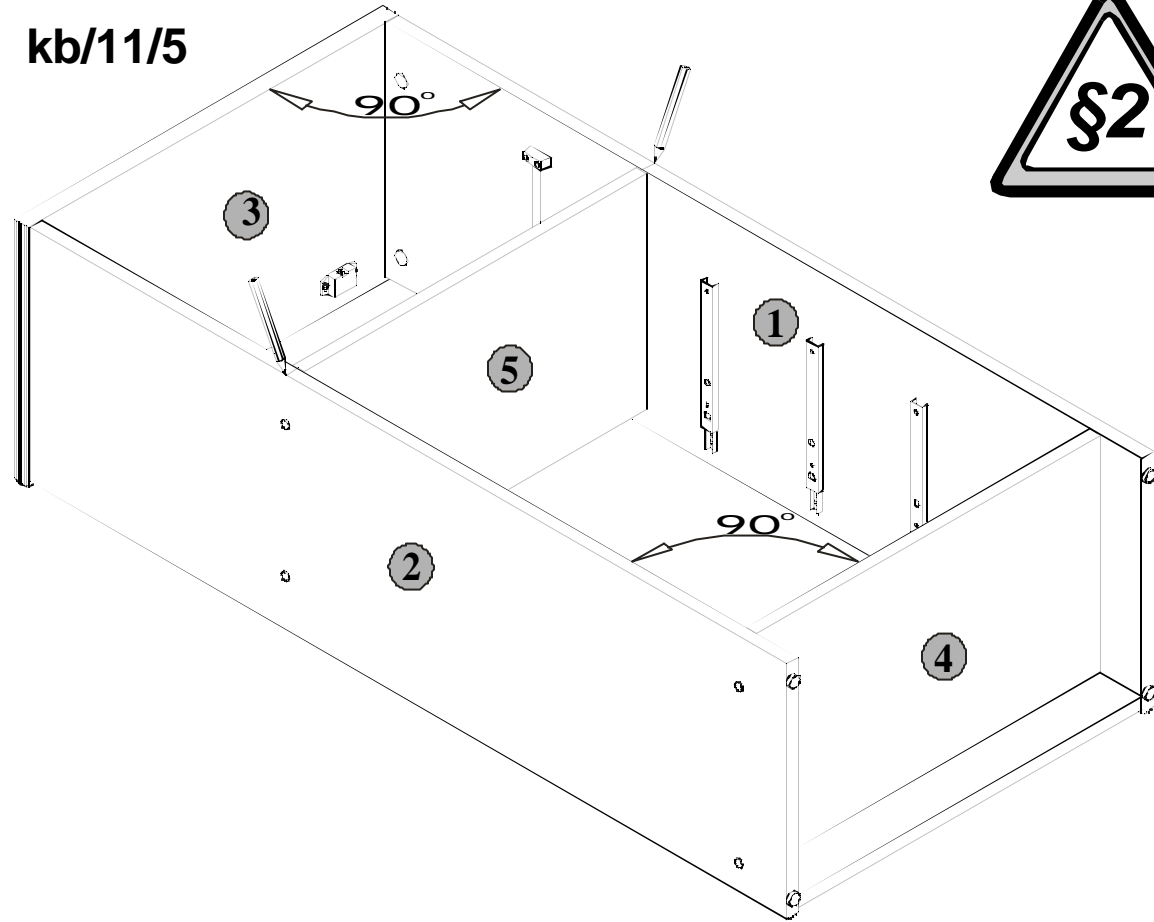

**INSTRUKCJA MONTAZU
FITTING-UP INSTRUCTION
AUFBAUANLEITUNG**

**POP System
kb/11/5**

Producent:
BLACK RED WHITE S.A.
UL. KRZESZOWSKA 63
23-400 BILGORAJ

113,5x54x33,5/cm/

POP System

kb/11/5

Symbolelementu Elementsymbol Elementeszeichen	Wymiary Measurements Ausmaß	Kod Code Kode
1	1105x325	SK1-111
2	1105x325	SK1-113
3	540x330	SK1-230
4	502x321	SK1-320
5	502x300	SK1-386
6	502x60	SK1-403
7	1065x265	SK1-905
8	481x280	SK1-906
9	1055x120	SK1-508
10	1027	lh-1027
11	498x375	SK1-032
12	498x185	SK1-007
13	498x150	SK1-008

Do montażu potrzebna:
 You need for fitting-up:
 Zur Montagewerden Sie brauchen:

Podczas montażu
 postępować
 zgodnie z instrukcją.

While assembling
 follow
 the instruction.

Montagelaut
 der Aufbauanleitung
 durchführen.

Podczas montażu
postępowac
zgodnie z instrukcją.

While assembling
follow
the instruction.

Montage laut
der Aufbauanleitung
durchführen.

4 kb/11/5

2 kb/11/5

8x ø7x47mm e1

8x s1

1x z1