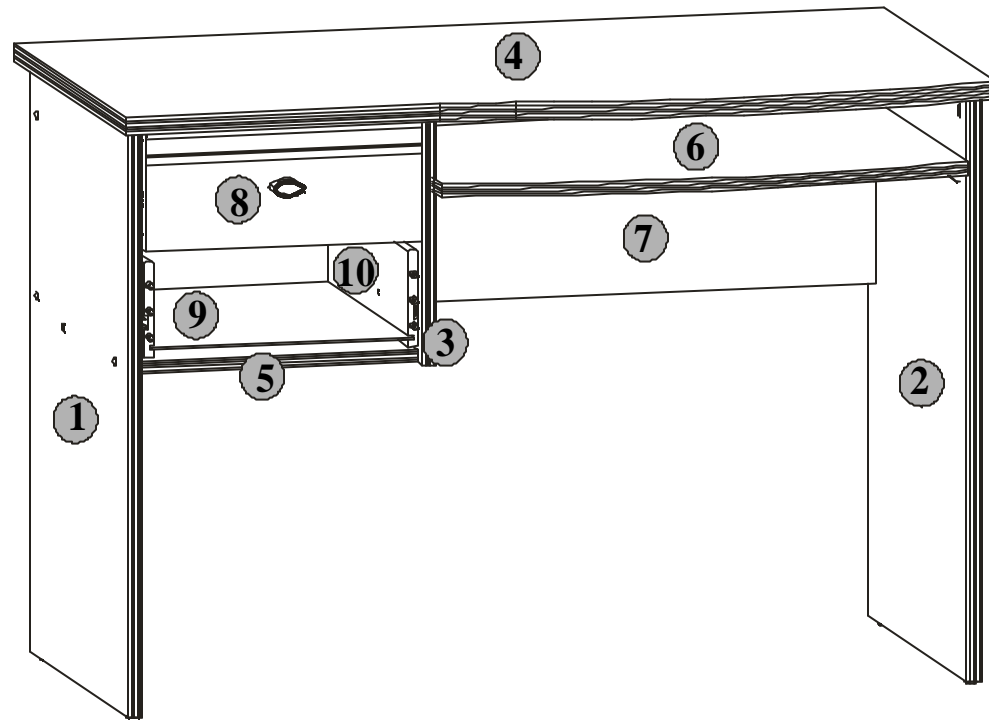

POP System kbiu/8/11

Producent:
BLACKREDWHITES.A.
UL. KRZESZOWSKA 63
23-400 BILGORAJ

109,5x60x75,5 /cm/

BLACK RED WHITE

POP System

kbiu/8/11

| Symbolelementu Elementsymbol Elementeszeichen | Wymiary Measurements Ausmaß | Kod Code Kode |
|---|-----------------------------------|---------------------|
| 1 | 725x495 | SK1-151 |
| 2 | 725x495 | SK1-152 |
| 3 | 305x455 | SK1-153/A |
| 4 | 1094x600 | SK1-212 |
| 5 | 351x430 | SK1-337/A |
| 6 | 662x461 | SK1-338 |
| 7 | 1036x306 | SK1-339 |
| 8 | 348x150 | SK1-027 |
| 9 | 420x331 | SK1-957 |
| 10 | 1185x120 | SK1-506 |