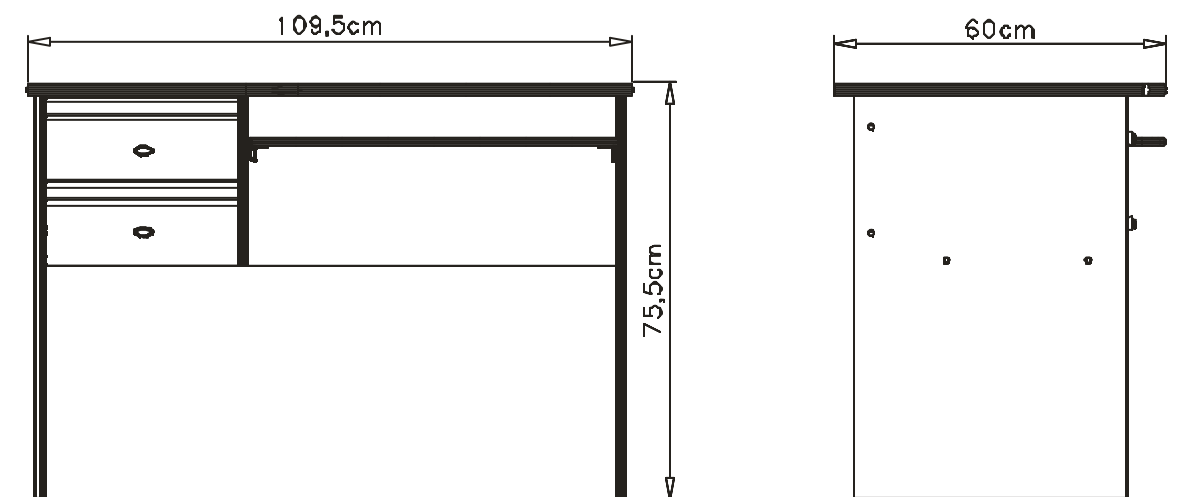

Podczas montażu
postępowac
zgodnie z instrukcją.

While assembling
follow
the instruction.

Montagelaut
der Aufbauanleitung
durchführen.

8 kbiu/8/11

9 kbiu/8/11

INSTRUKCJA MONTAŻU FITTING-UP INSTRUCTION AUFBAUANLEITUNG

POP System kbiu/8/11

Producent:
BLACKREDWHITES.A.
UL. KRZESZOWSKA 63
23-400 BILGORAJ

109,5x60x75,5 /cm/

BLACK RED WHITE

POP System

kbiu/8/11

| Symbolelementu Elementsymbol Elementeszeichen | Wymiary Measurements Ausmaß | Kod Code Kode |
|---|-----------------------------------|---------------------|
| 1 | 725x495 | SK1-151 |
| 2 | 725x495 | SK1-152 |
| 3 | 305x455 | SK1-153/A |
| 4 | 1094x600 | SK1-212 |
| 5 | 351x430 | SK1-337/A |
| 6 | 662x461 | SK1-338 |
| 7 | 1036x306 | SK1-339 |
| 8 | 348x150 | SK1-027 |
| 9 | 420x331 | SK1-957 |
| 10 | 1185x120 | SK1-506 |