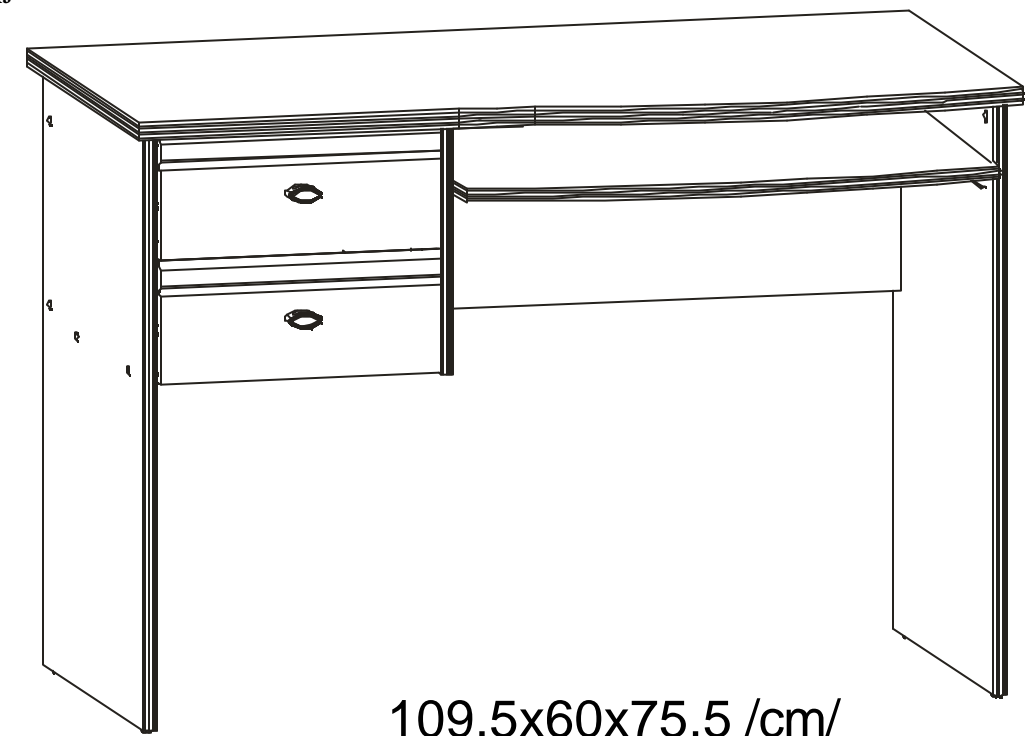

Podczas montażu
postępowac
zgodnie z instrukcją.

While assembling
follow
the instruction.

Montagelaut
der Aufbauanleitung
durchführen.

8 kbiu/8/11

9 kbiu/8/11

INSTRUKCJA MONTAŻU FITTING-UP INSTRUCTION AUFBAUANLEITUNG

POP System kbiu/8/11

Producent:
BLACKREDWHITES.A.
UL. KRZESZOWSKA 63
23-400 BILGORAJ

109,5x60x75,5 /cm/

BLACK RED WHITE

POP System

kbiu/8/11

| Symbolelementu Elementsymbol Elementeszeichen | Wymiary Measurements Ausmaß | Kod Code Kode |
|---|-----------------------------------|---------------------|
| 1 | 725x495 | SK1-151 |
| 2 | 725x495 | SK1-152 |
| 3 | 305x455 | SK1-153/A |
| 4 | 1094x600 | SK1-212 |
| 5 | 351x430 | SK1-337/A |
| 6 | 662x461 | SK1-338 |
| 7 | 1036x306 | SK1-339 |
| 8 | 348x150 | SK1-027 |
| 9 | 420x331 | SK1-957 |
| 10 | 1185x120 | SK1-506 |