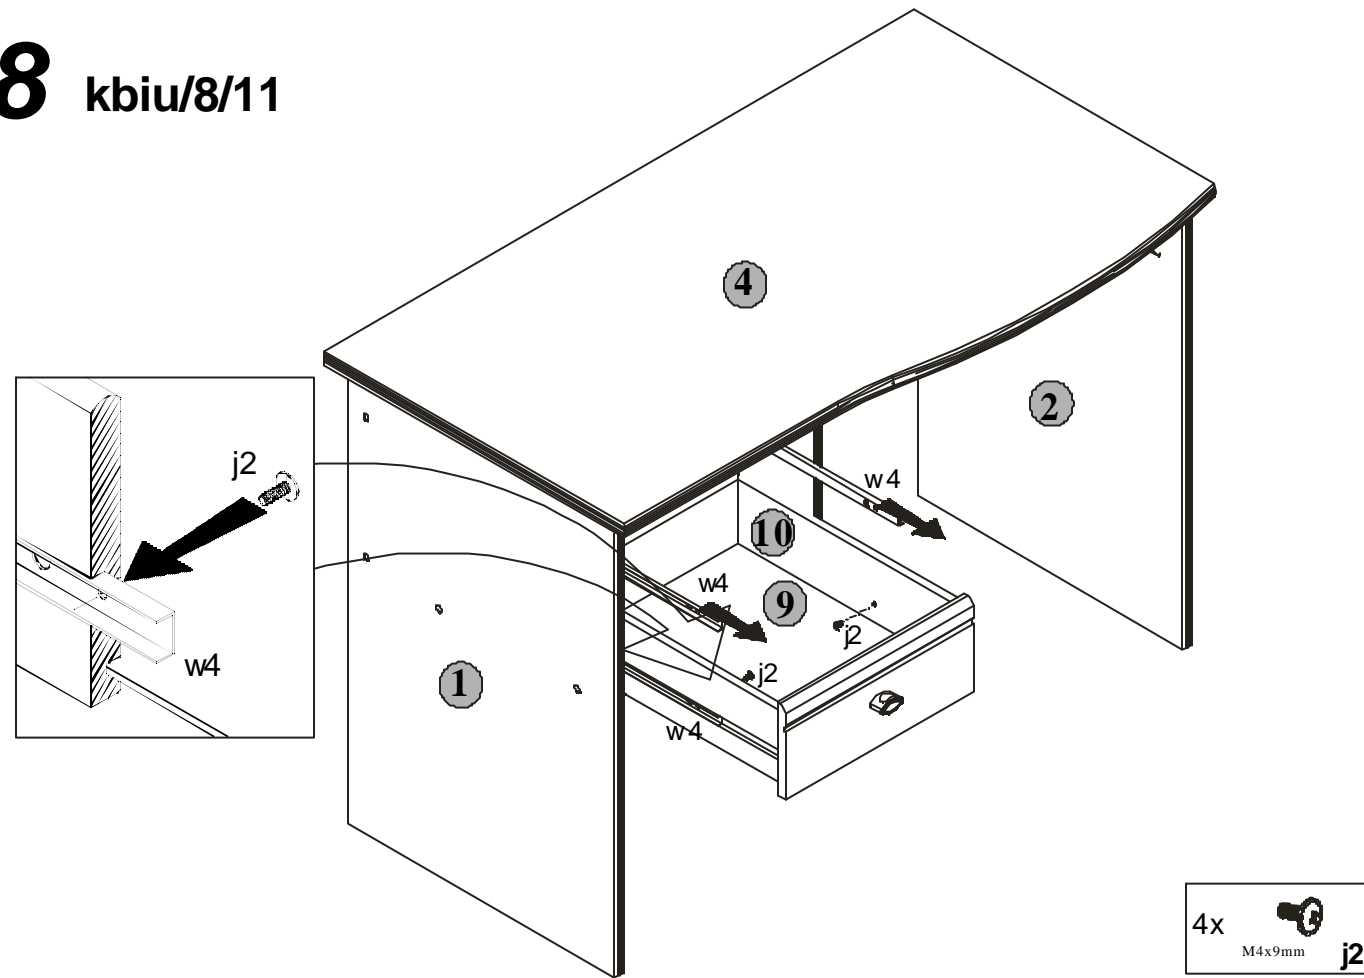

Podczas montażu
postępowac
zgodnie z instrukcją.

While assembling
follow
the instruction.

Montagelaut
der Aufbauanleitung
durchführen.

8 kbiu/8/11

9 kbiu/8/11

INSTRUKCJA MONTAŻU FITTING-UP INSTRUCTION AUFBAUANLEITUNG

POP System kbiu/8/11

Producent:
BLACKREDWHITES.A.
UL. KRZESZOWSKA 63
23-400 BILGORAJ

109,5x60x75,5 /cm/

BLACK RED WHITE

POP System

kbiu/8/11

| Symbolelementu Elementsymbol Elementeszeichen | Wymiary Measurements Ausmaß | Kod Code Kode |
|---|-----------------------------------|---------------------|
| 1 | 725x495 | SK1-151 |
| 2 | 725x495 | SK1-152 |
| 3 | 305x455 | SK1-153/A |
| 4 | 1094x600 | SK1-212 |
| 5 | 351x430 | SK1-337/A |
| 6 | 662x461 | SK1-338 |
| 7 | 1036x306 | SK1-339 |
| 8 | 348x150 | SK1-027 |
| 9 | 420x331 | SK1-957 |
| 10 | 1185x120 | SK1-506 |