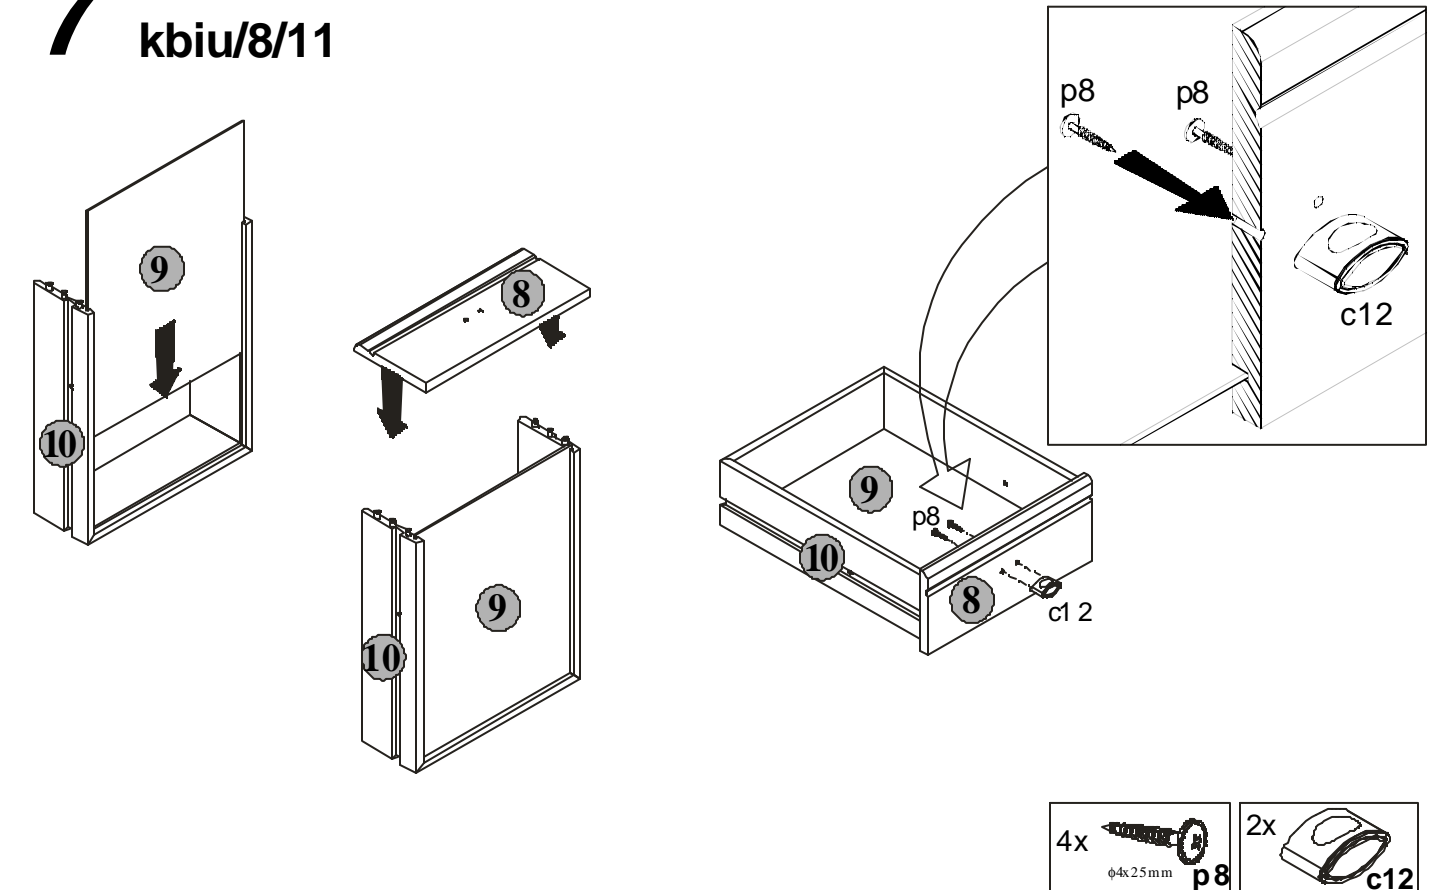

7 kbiu/8/11