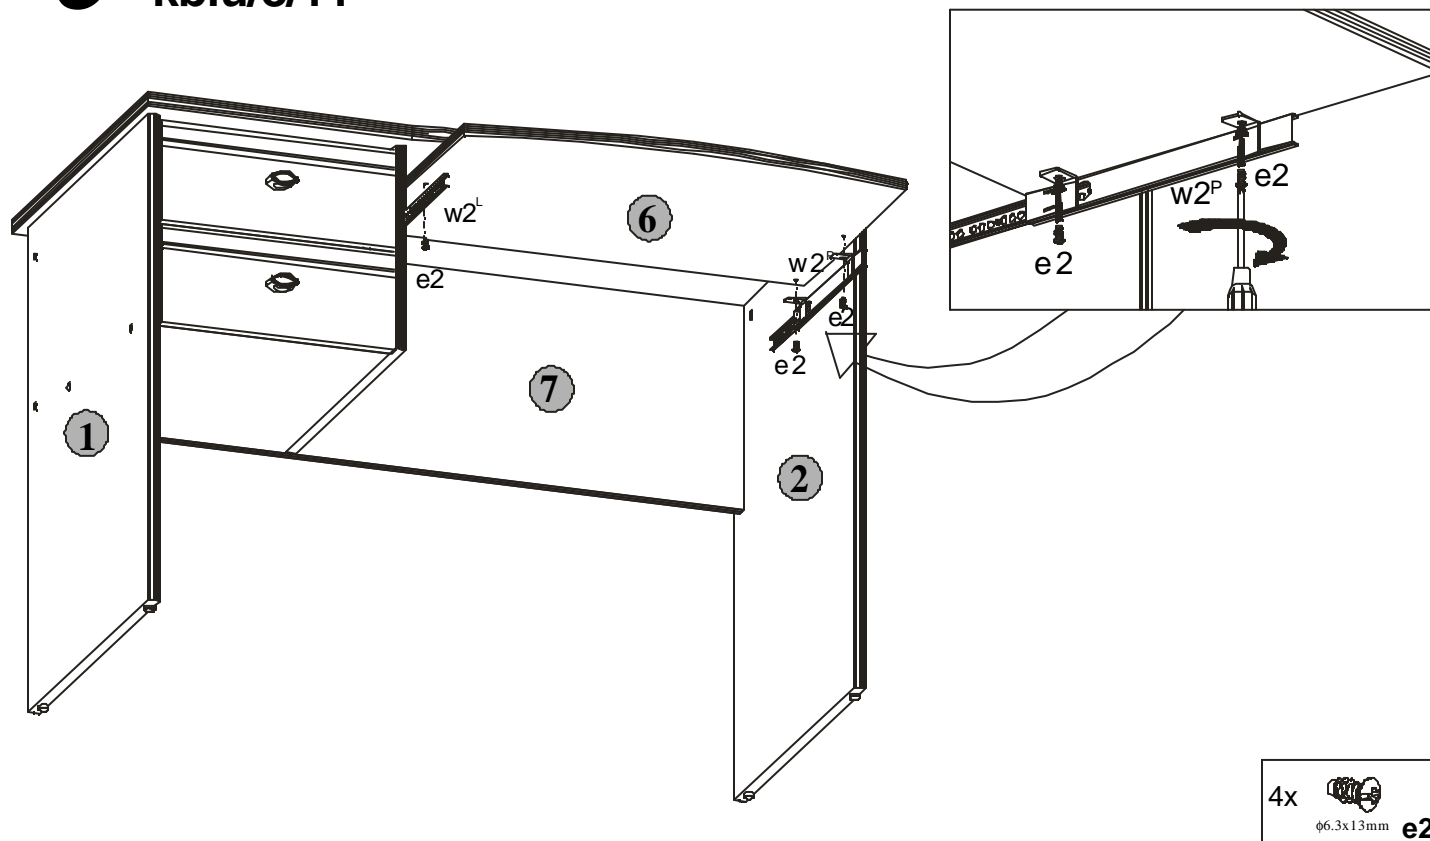

Podczas montażu
postępowac
zgodnie z instrukcją.

While assembling
follow
the instruction.

Montagelaut
der Aufbauanleitung
durchführen.

8 kbiu/8/11

9 kbiu/8/11

INSTRUKCJA MONTAŻU FITTING-UP INSTRUCTION AUFBAUANLEITUNG

POP System kbiu/8/11

Producent:
BLACKREDWHITES.A.
UL. KRZESZOWSKA 63
23-400 BILGORAJ

109,5x60x75,5 /cm/

BLACK RED WHITE

POP System

kbiu/8/11

| Symbolelementu Elementsymbol Elementeszeichen | Wymiary Measurements Ausmaß | Kod Code Kode |
|---|-----------------------------------|---------------------|
| 1 | 725x495 | SK1-151 |
| 2 | 725x495 | SK1-152 |
| 3 | 305x455 | SK1-153/A |
| 4 | 1094x600 | SK1-212 |
| 5 | 351x430 | SK1-337/A |
| 6 | 662x461 | SK1-338 |
| 7 | 1036x306 | SK1-339 |
| 8 | 348x150 | SK1-027 |
| 9 | 420x331 | SK1-957 |
| 10 | 1185x120 | SK1-506 |