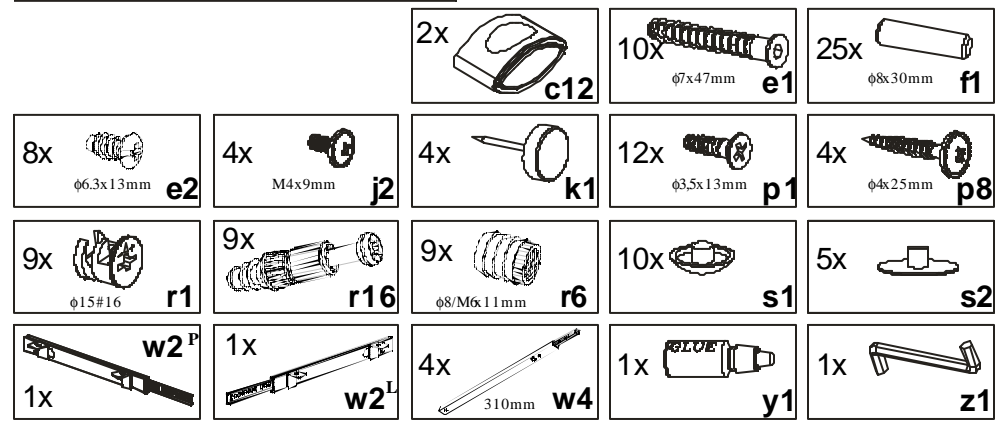

Akcesoria/Accessories/Zubehör