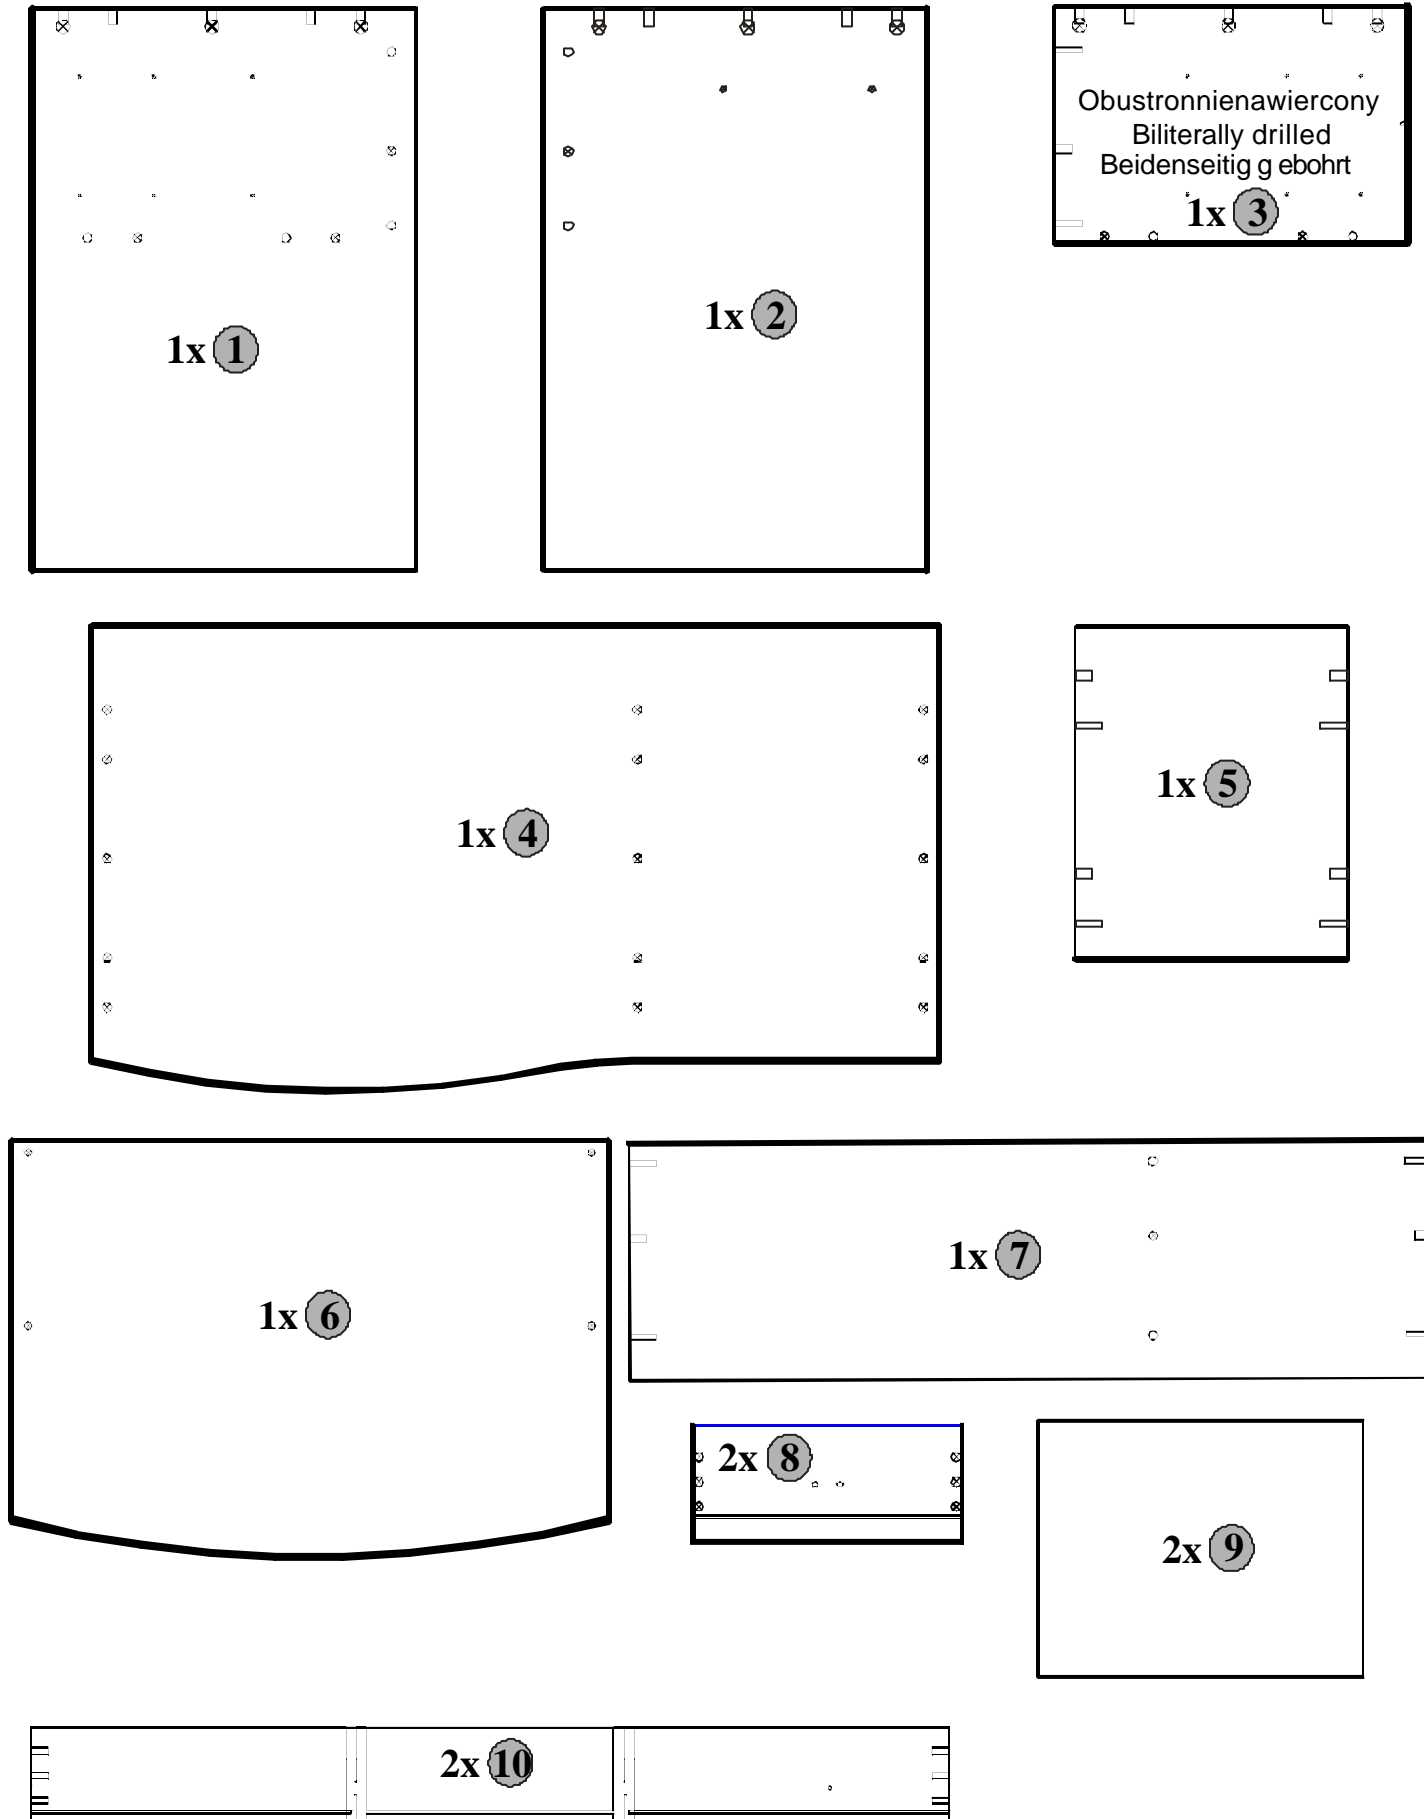

Korpus /Body /Möbelkorps