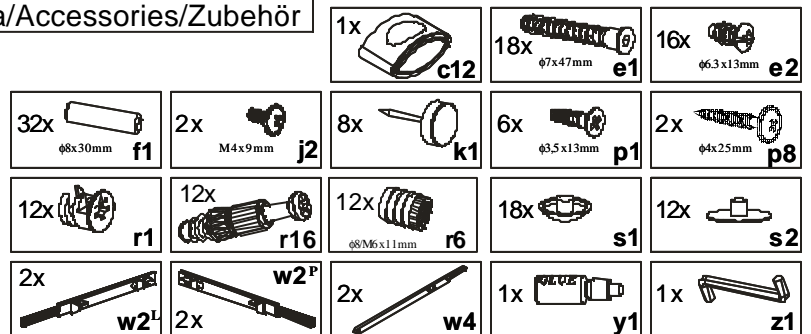

Akcesoria/Accessories/Zubehör