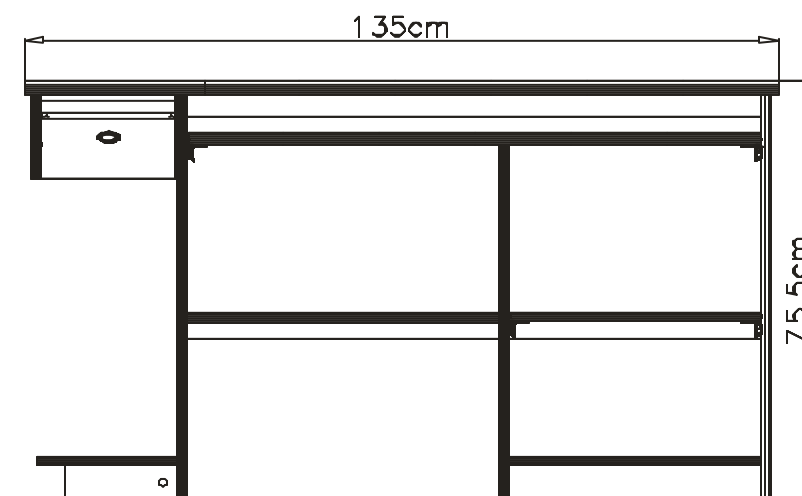

INSTRUKCJA MONTAZU
FITTING-UP INSTRUCTION
AUFBAUANLEITUNG

POP System

kbiu/8/14

Producent:
BLACKREDWHITE S.A.
UL. KRZESZOWSKA 63
23-400 BILGORAJ

135x75,5x67,5 /cm/