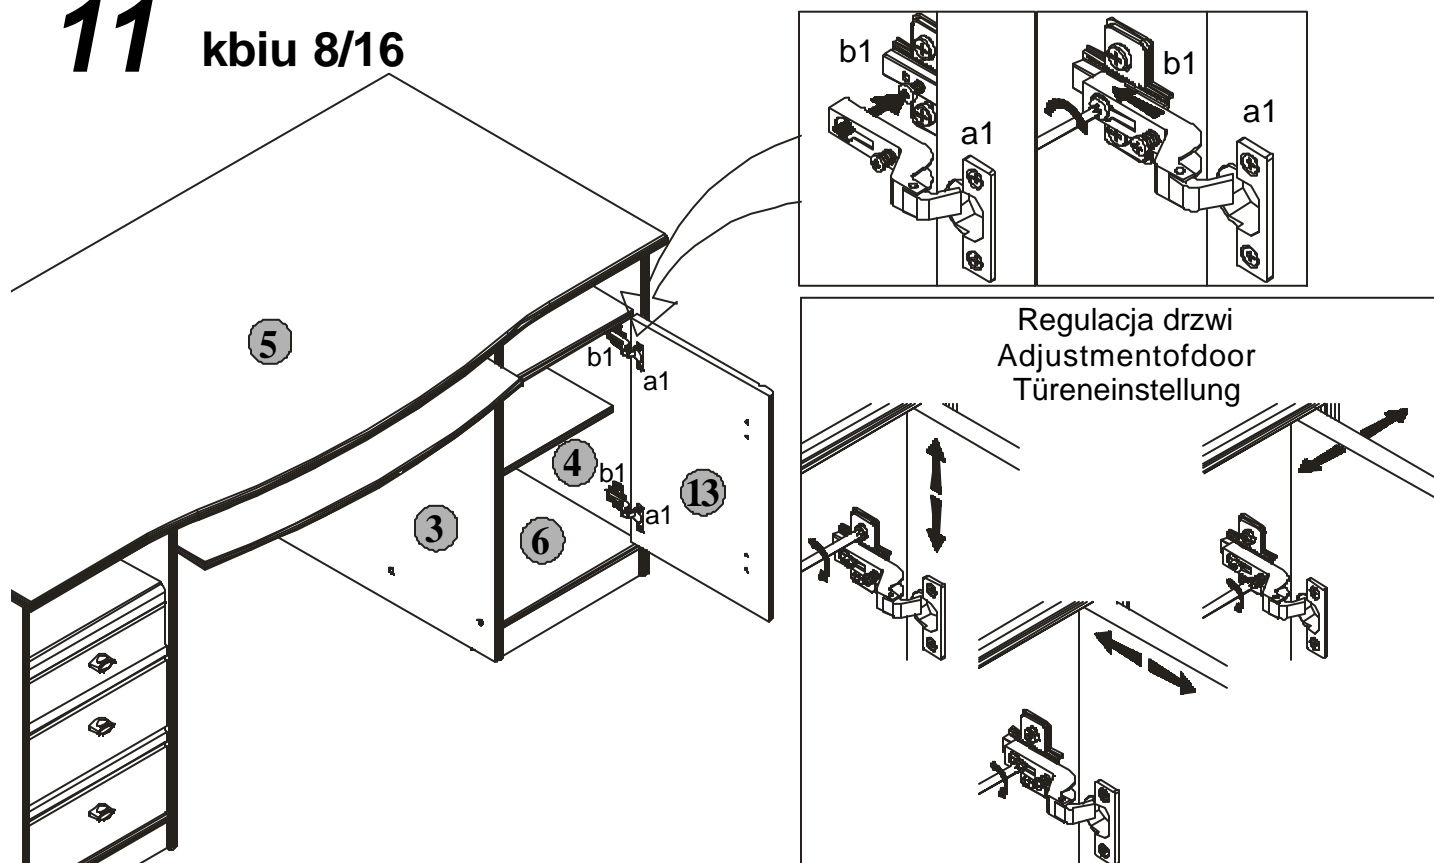

11 kbiu 8/16