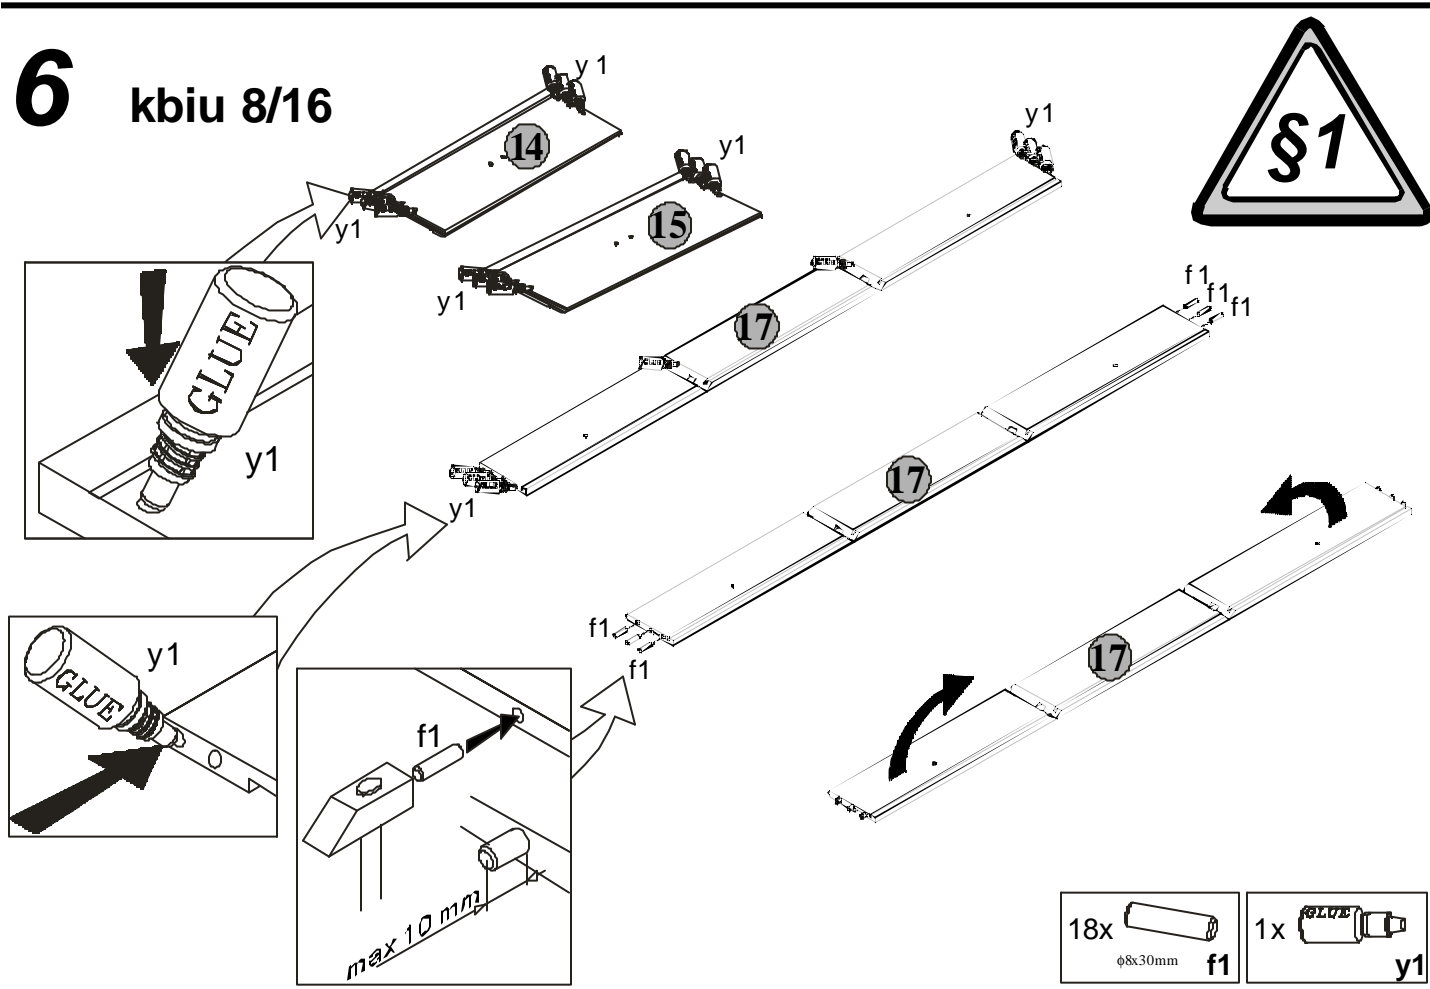

Podczas montażu
postępowac
zgodnie z instrukcją.

While assembling
follow
the instruction.

Montage laut
der Aufbauanleitung
durchführen.

6 kbiu 8/16