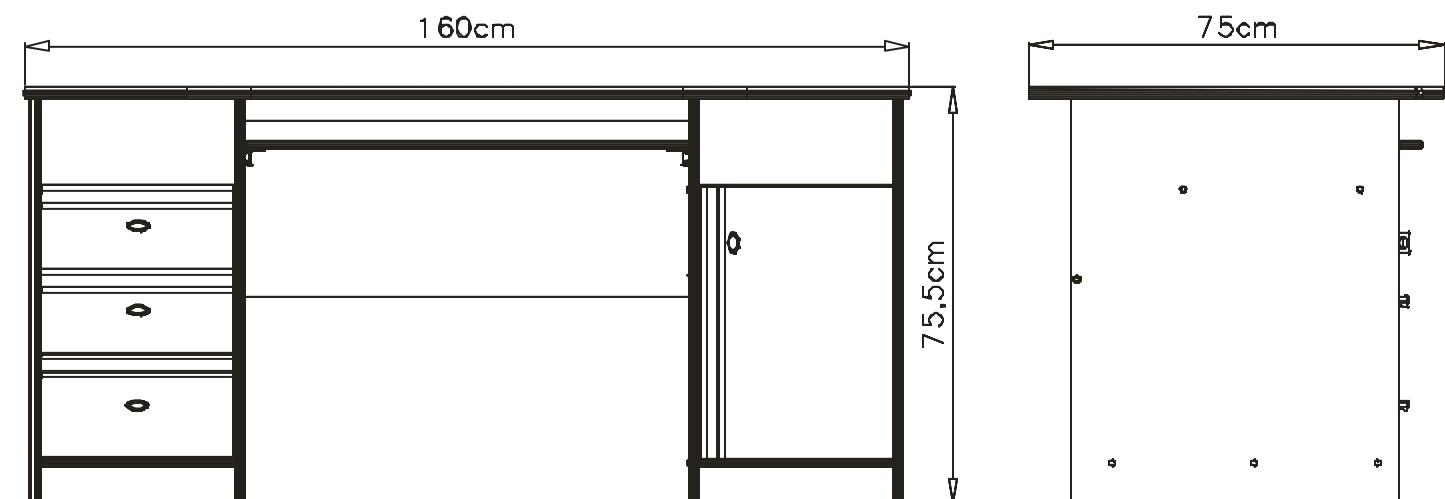

INSTRUKCJA MONTAZU
FITTING-UP INSTRUCTION
AUFBAUANLEITUNG

POP System

kbiu/8/16

Producent:
BLACKREDWHITE S.A.
UL. KRZESZOWSKA 63
23-400 BILGORAJ

75x160x75,5 /cm/

POP System kbiu/8/16

Paczki:/Packages:/Paketen:

Korpus1 /Body1/Möbelkorps1
Korpus2 /Body2/Möbelkorps2
Akcesoria/Accessories/Zubehör

Korpus1/Body1/Möbelkorps1

Symbolelementu Elementsymbol Elementeszeichen	Wymiary Measurements Ausmaß	Kod Code Kode
5	1600x750	SK1-217
8	351x500	SK1-359
9	798x490	SK1-360
10	649x352	SK1-346
11	802x316	SK1-363
12	352x60	SK1-401
13	490x348	SK1-026
14	348x150	SK1-013
15	348x185	SK1-020
16	420x331	SK1-967
17	1185x120	SK1-506

Korpus2/Body2/Möbelkorps2

Obustronniawiercony
Bilaterallydrilled
Beidseitiggebohrt

Obustronniawiercony
Bilaterallydrilled
Beidseitiggebohrt

Symbolelementu Elementsymbol Elementeszeichen	Wymiary Measurements Ausmaß	Kod Code Kode
1	725x595	SK1-164
2	725x595	SK1-165
3	725x595	SK1-167
4	725x595	SK1-166
6	352x590	SK1-356
7	352x550	SK1-357