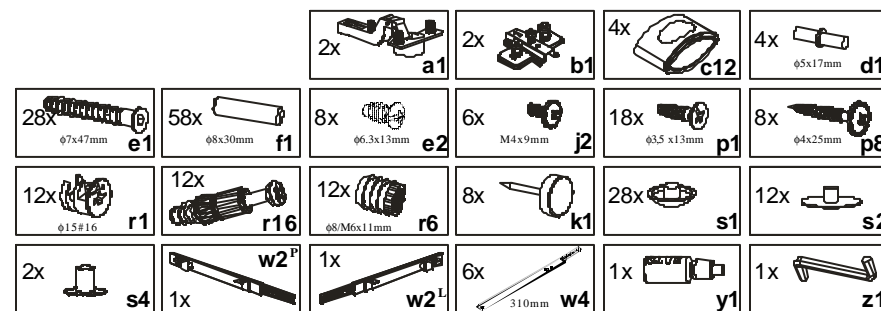

Korpus1 /Body1/Möbelkorps1
Korpus2 /Body2/Möbelkorps2
Akcesoria/Accessories/Zubehör

Korpus1/Body1/Möbelkorps1

Symbolelementu Elementsymbol Elementeszeichen	Wymiary Measurements Ausmaß	Kod Code Kode
5	1600x750	SK1-217
8	351x500	SK1-359
9	798x490	SK1-360
10	649x352	SK1-346
11	802x316	SK1-363
12	352x60	SK1-401
13	490x348	SK1-026
14	348x150	SK1-013
15	348x185	SK1-020
16	420x331	SK1-967
17	1185x120	SK1-506

Korpus2/Body2/Möbelkorps2

Obustronniawiercony
Bilaterallydrilled
Beidseitiggebohrt

Obustronniawiercony
Bilaterallydrilled
Beidseitiggebohrt

Symbolelementu Elementsymbol Elementeszeichen	Wymiary Measurements Ausmaß	Kod Code Kode
1	725x595	SK1-164
2	725x595	SK1-165
3	725x595	SK1-167
4	725x595	SK1-166
6	352x590	SK1-356
7	352x550	SK1-357

Akcesoria/Accessories/Zubehör

Do montazupotrzebna:
You need for fitting-up:
Zur Montage werden Sie brauchen:

Podczas montażu
postępować
zgodnie z instrukcją.

While assembling
follow
the instruction.

Montage laut
der Aufbauanleitung
durchführen.