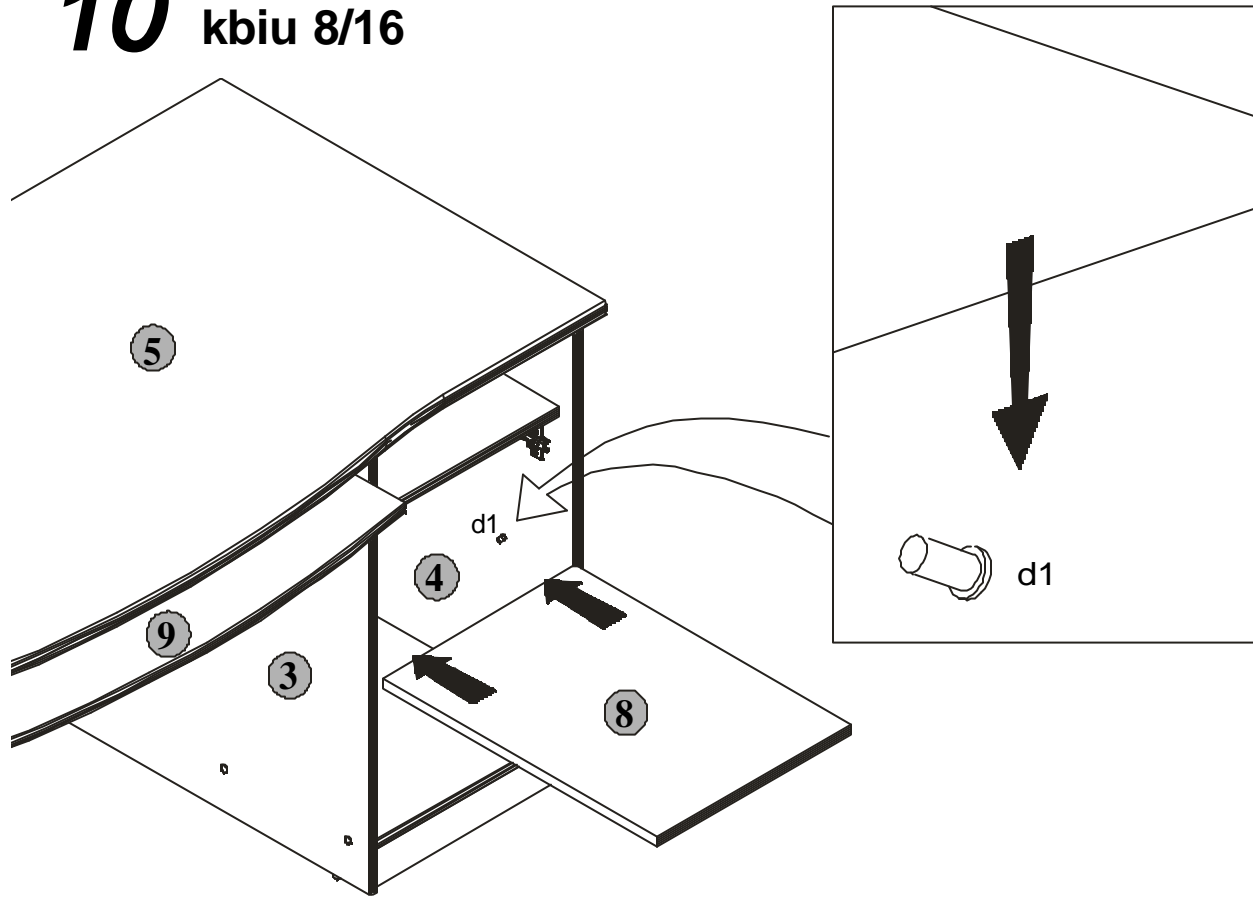

10 kbiu 8/16