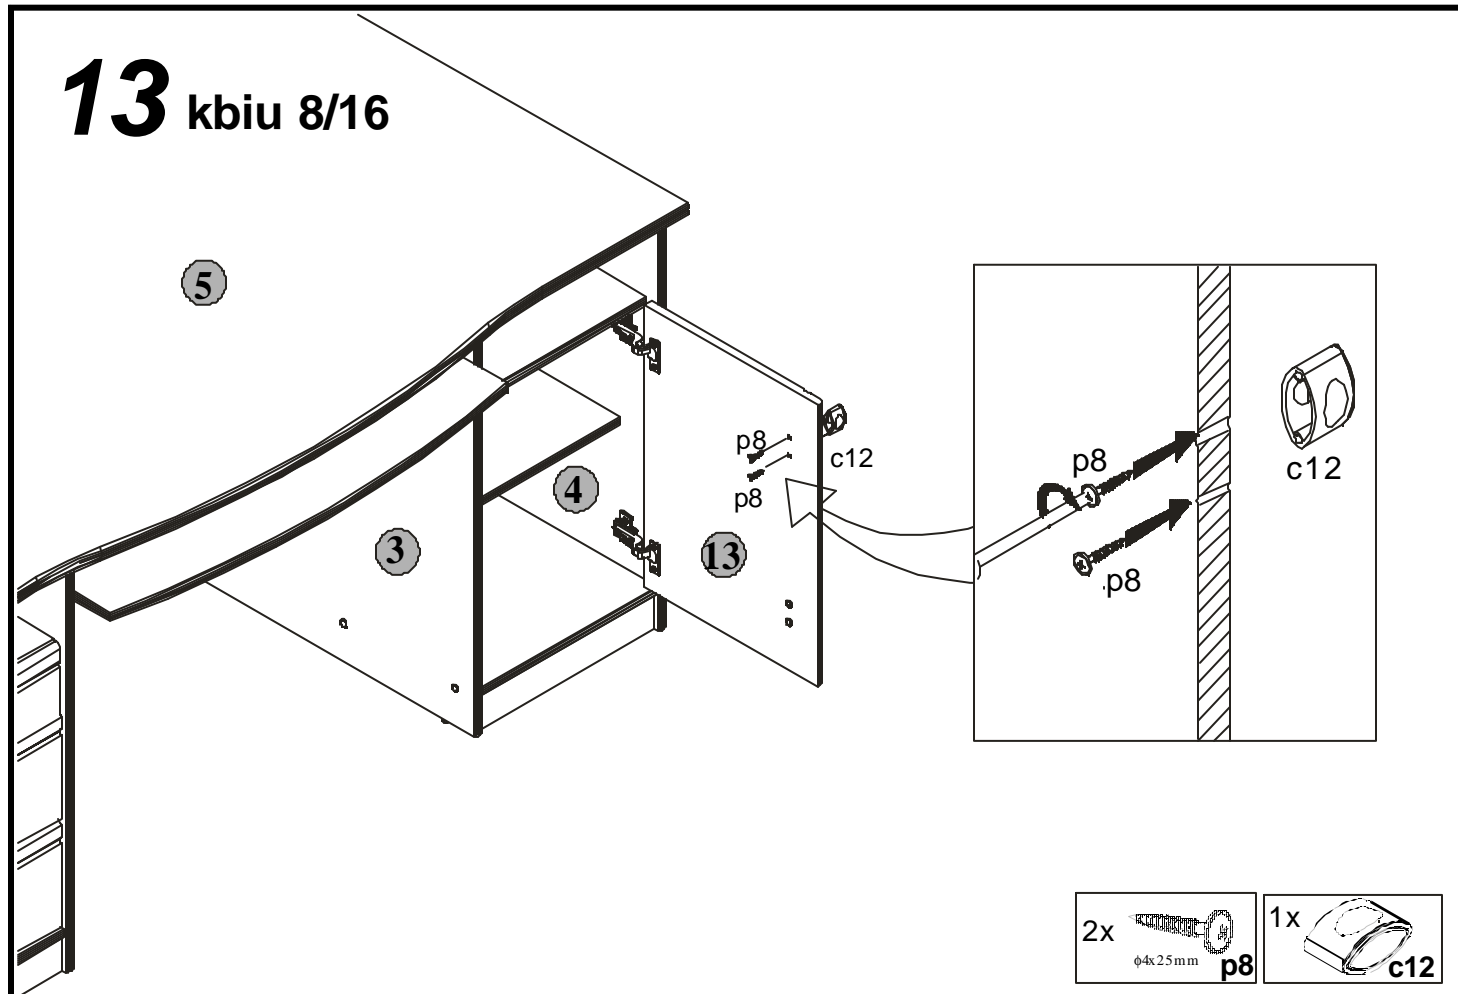

13 kbiu 8/16