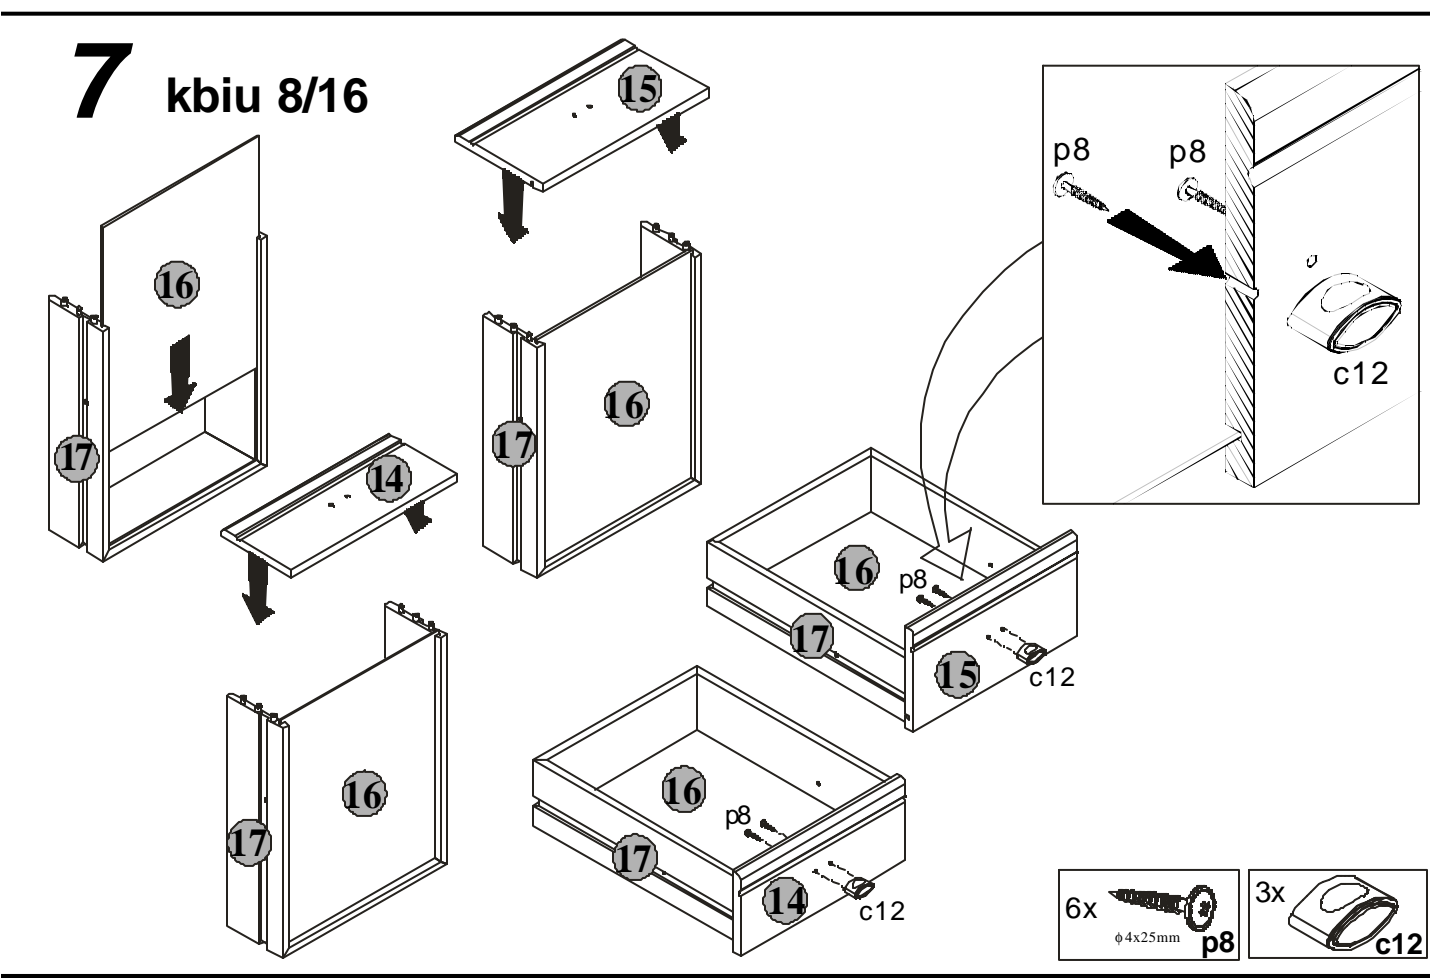

Podczas montażu
postępowac
zgodnie z instrukcją.

While assembling
follow
the instruction.

Montage laut
der Aufbauanleitung
durchführen.

6 kbiu 8/16

Podczas montażu
postępowac
zgodnie z instrukcją.

While assembling
follow
the instruction.

Montage laut
der Aufbauanleitung
durchführen.

4 kbiu 8/16

7 kbiu 8/16

5 kbiu 8/16