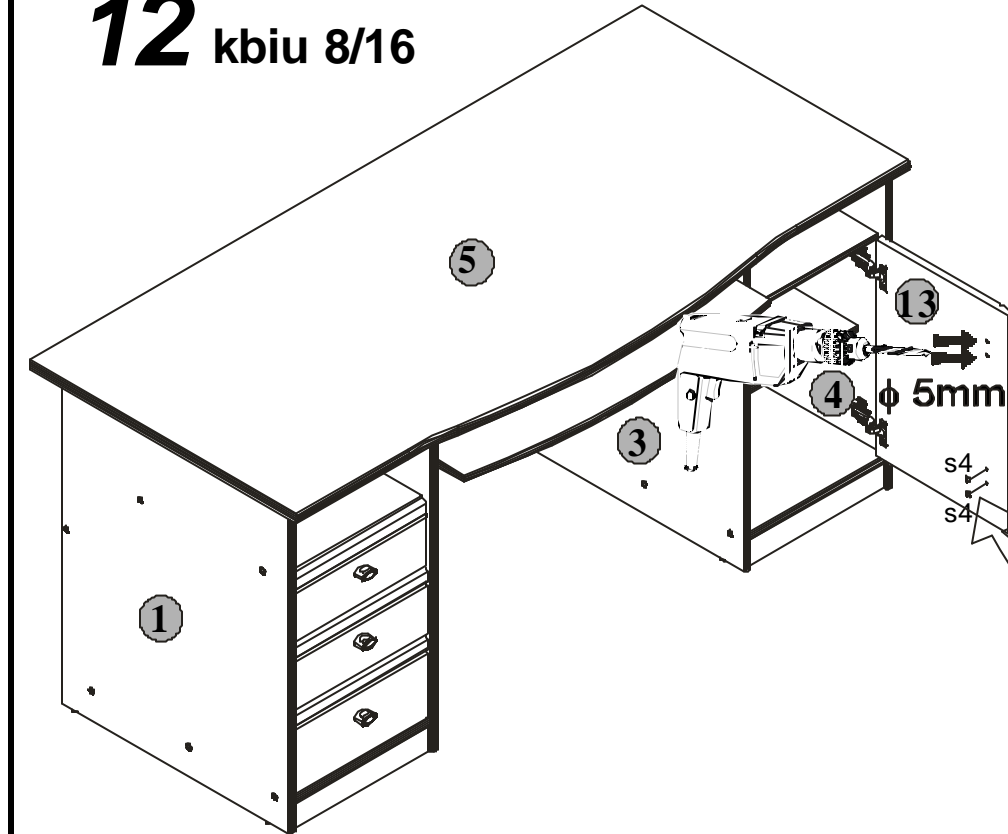

12 kbiu 8/16