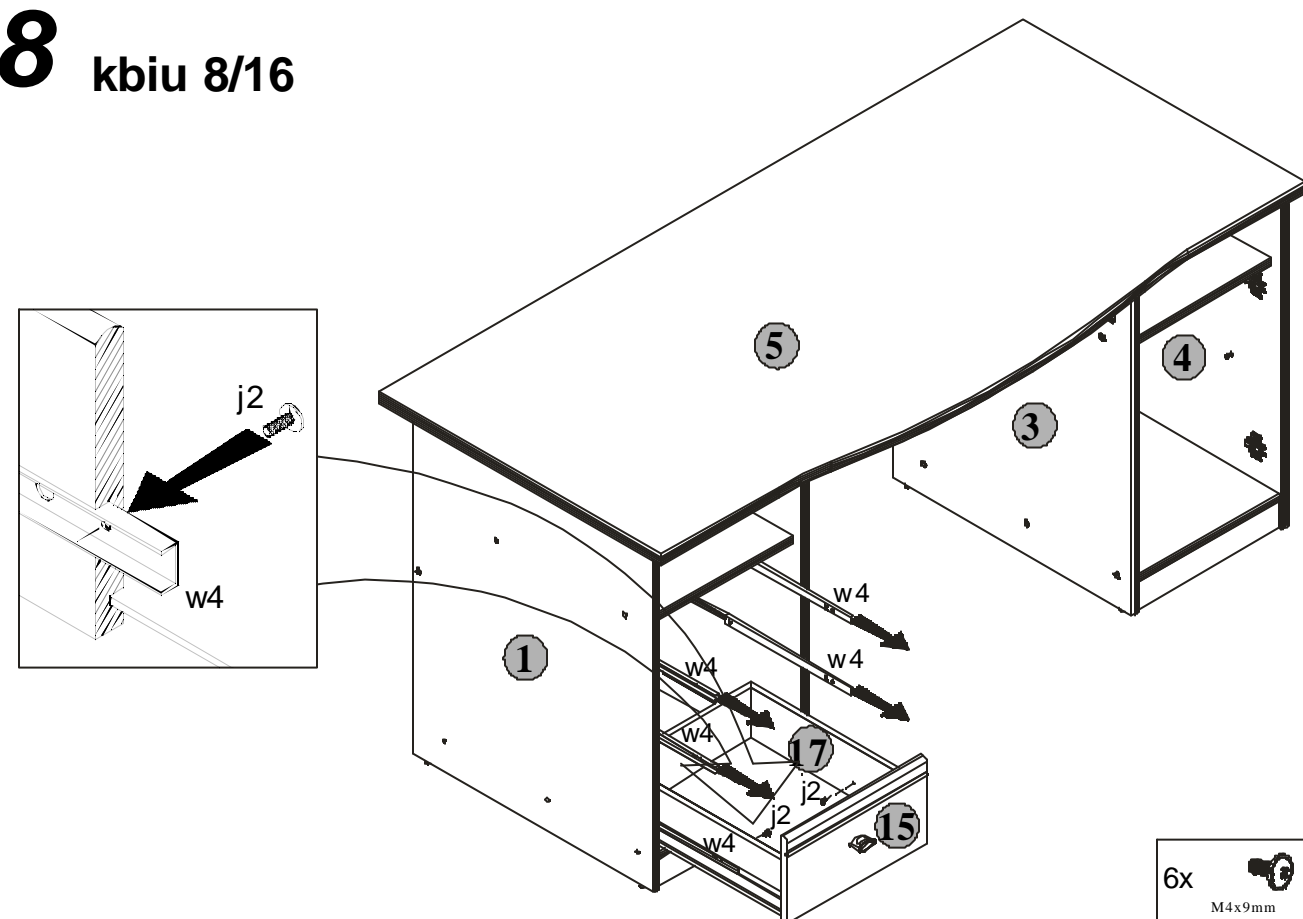

Podczas montażu
postępowac
zgodnie z instrukcją.

While assembling
follow
the instruction.

Montagelaut
der Aufbauanleitung
durchführen.

2 kbiu 8/16

8 kbiu 8/16

3 kbiu 8/16

9 kbiu 8/16