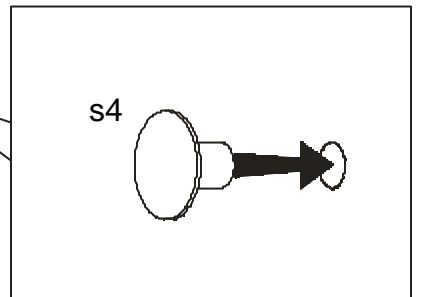

Uwaga! Podczas wykonywania tej czynności należy zwrócić szczególną uwagę, ponieważ zachodzi niebezpieczeństwo skażenia się, jak również uszkodzenia frontu!