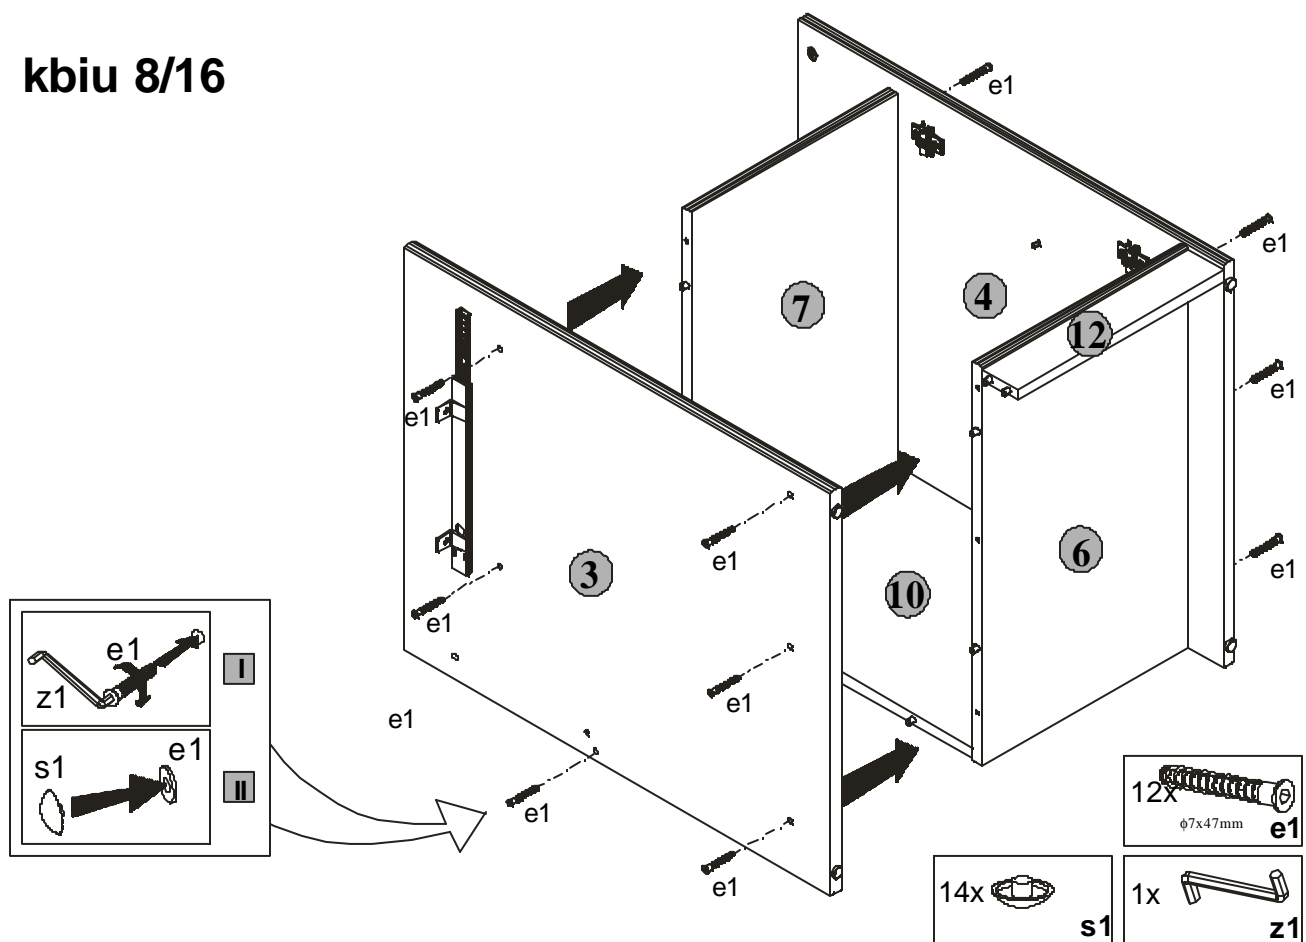

Podczas montażu
postępowac
zgodnie z instrukcją.

While assembling
follow
the instruction.

Montagelaut
der Aufbauanleitung
durchführen.

2 kbiu 8/16

8 kbiu 8/16

3 kbiu 8/16

9 kbiu 8/16