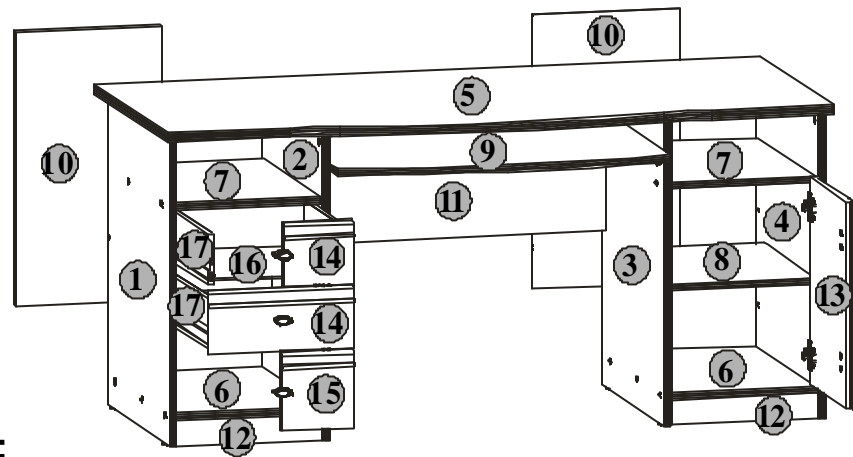

INSTRUKCJA MONTAZU
FITTING-UP INSTRUCTION
AUFBAUANLEITUNG

POP System

kbiu/8/16

Producent:
BLACKREDWHITE S.A.
UL. KRZESZOWSKA 63
23-400 BILGORAJ

75x160x75,5 /cm/

POP System kbiu/8/16

Paczki:/Packages:/Paketen:

Korpus1 /Body1/Möbelkorps1
Korpus2 /Body2/Möbelkorps2
Akcesoria/Accessories/Zubehör

Korpus1/Body1/Möbelkorps1

Symbolelementu Elementsymbol Elementeszeichen	Wymiary Measurements Ausmaß	Kod Code Kode
5	1600x750	SK1-217
8	351x500	SK1-359
9	798x490	SK1-360
10	649x352	SK1-346
11	802x316	SK1-363
12	352x60	SK1-401
13	490x348	SK1-026
14	348x150	SK1-013
15	348x185	SK1-020
16	420x331	SK1-967
17	1185x120	SK1-506

Korpus2/Body2/Möbelkorps2

Obustronniawiercony
Bilaterallydrilled
Beidseitiggebohrt

Obustronniawiercony
Bilaterallydrilled
Beidseitiggebohrt

Symbolelementu Elementsymbol Elementeszeichen	Wymiary Measurements Ausmaß	Kod Code Kode
1	725x595	SK1-164
2	725x595	SK1-165
3	725x595	SK1-167
4	725x595	SK1-166
6	352x590	SK1-356
7	352x550	SK1-357

Montage laut
der Aufbauanleitung
durchführen.

4 kbiu 8/16

7 kbiu 8/16

5 kbiu 8/16