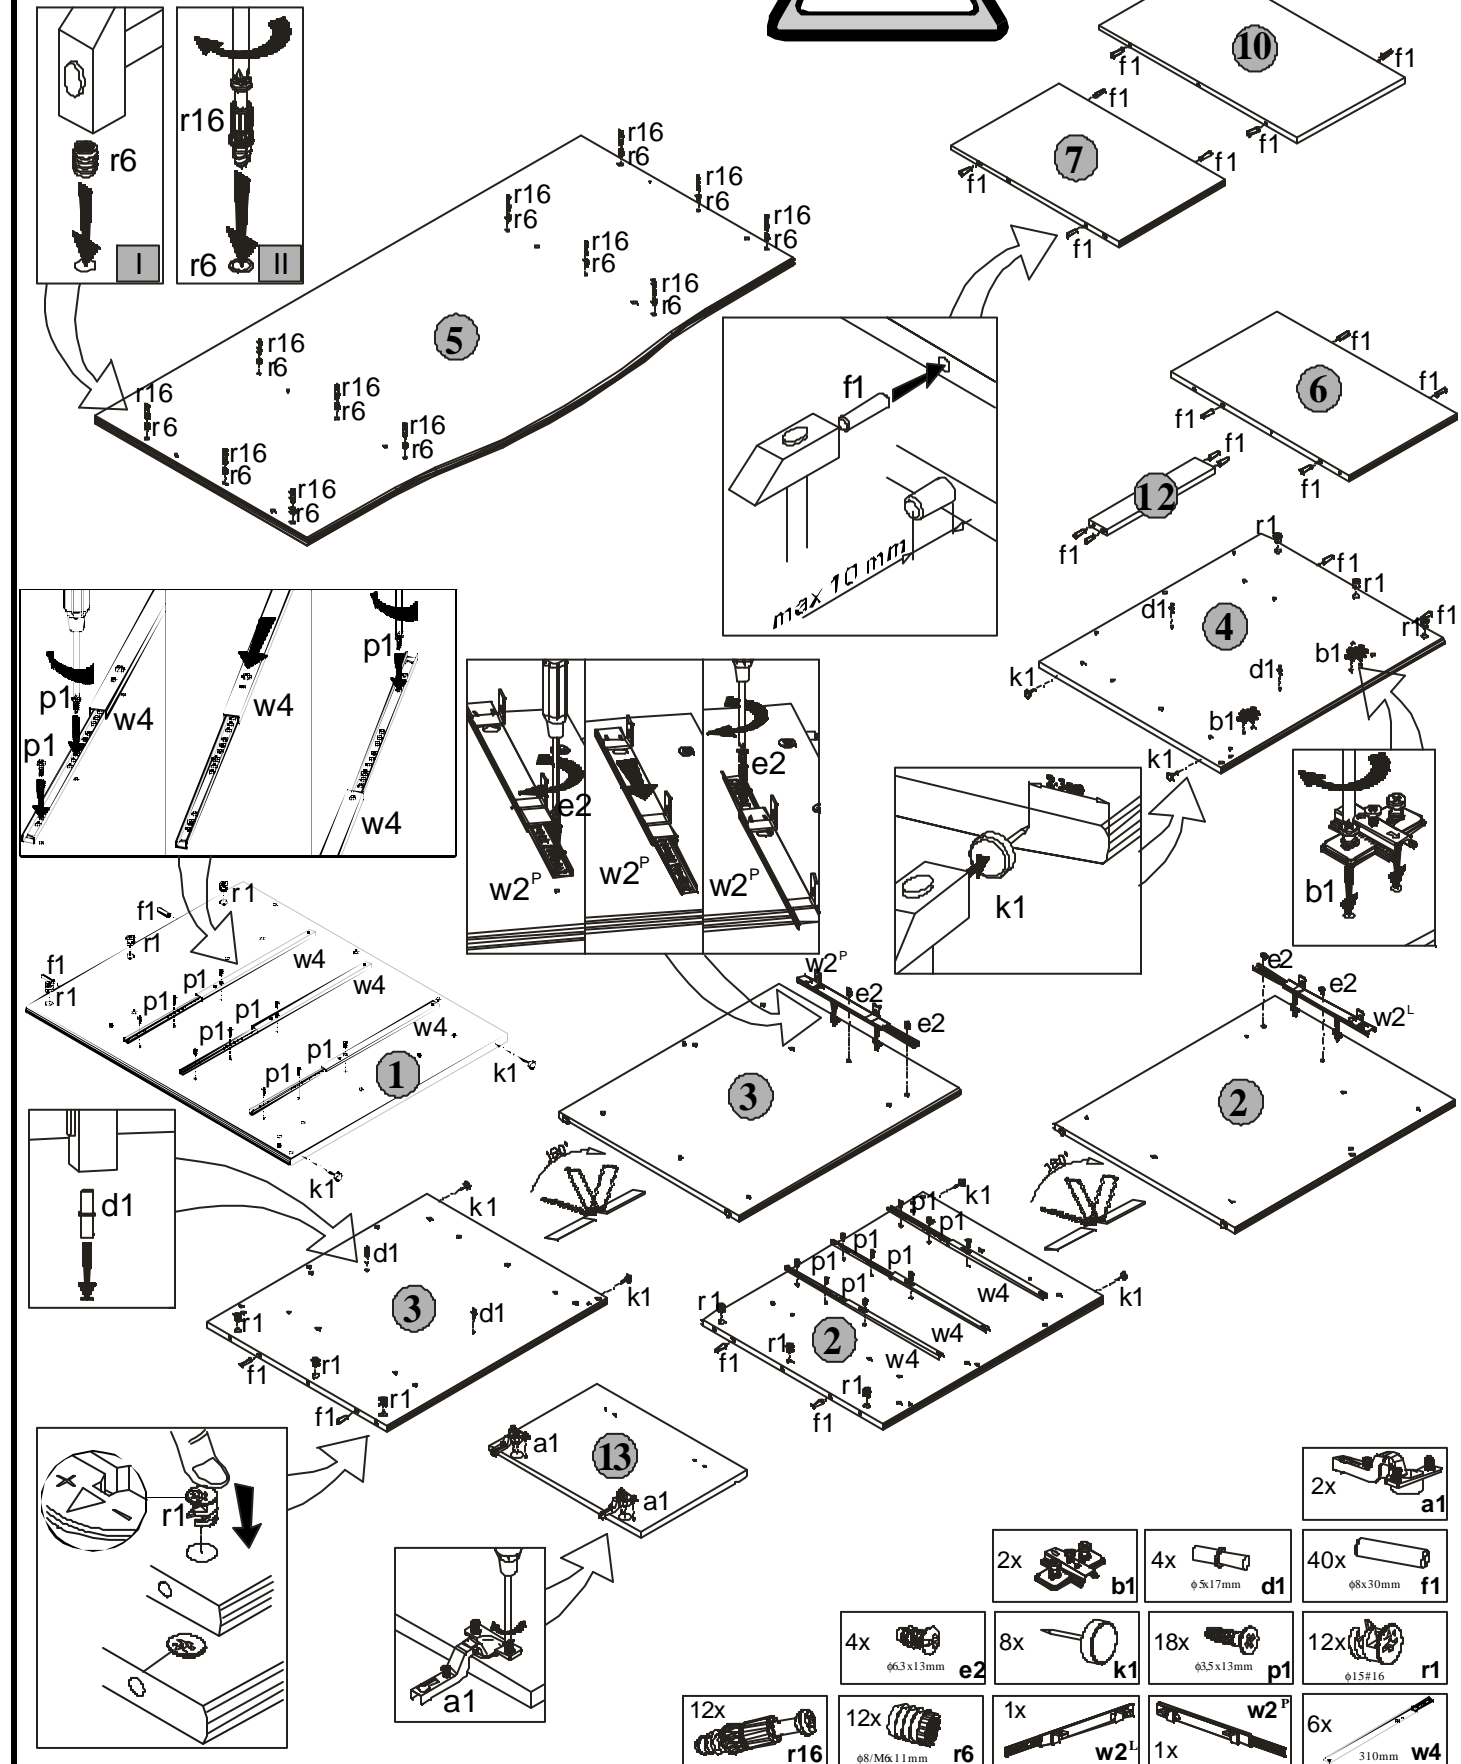

10 kbiu 8/16

11 kbiu 8/16

1 kbiu 8/16