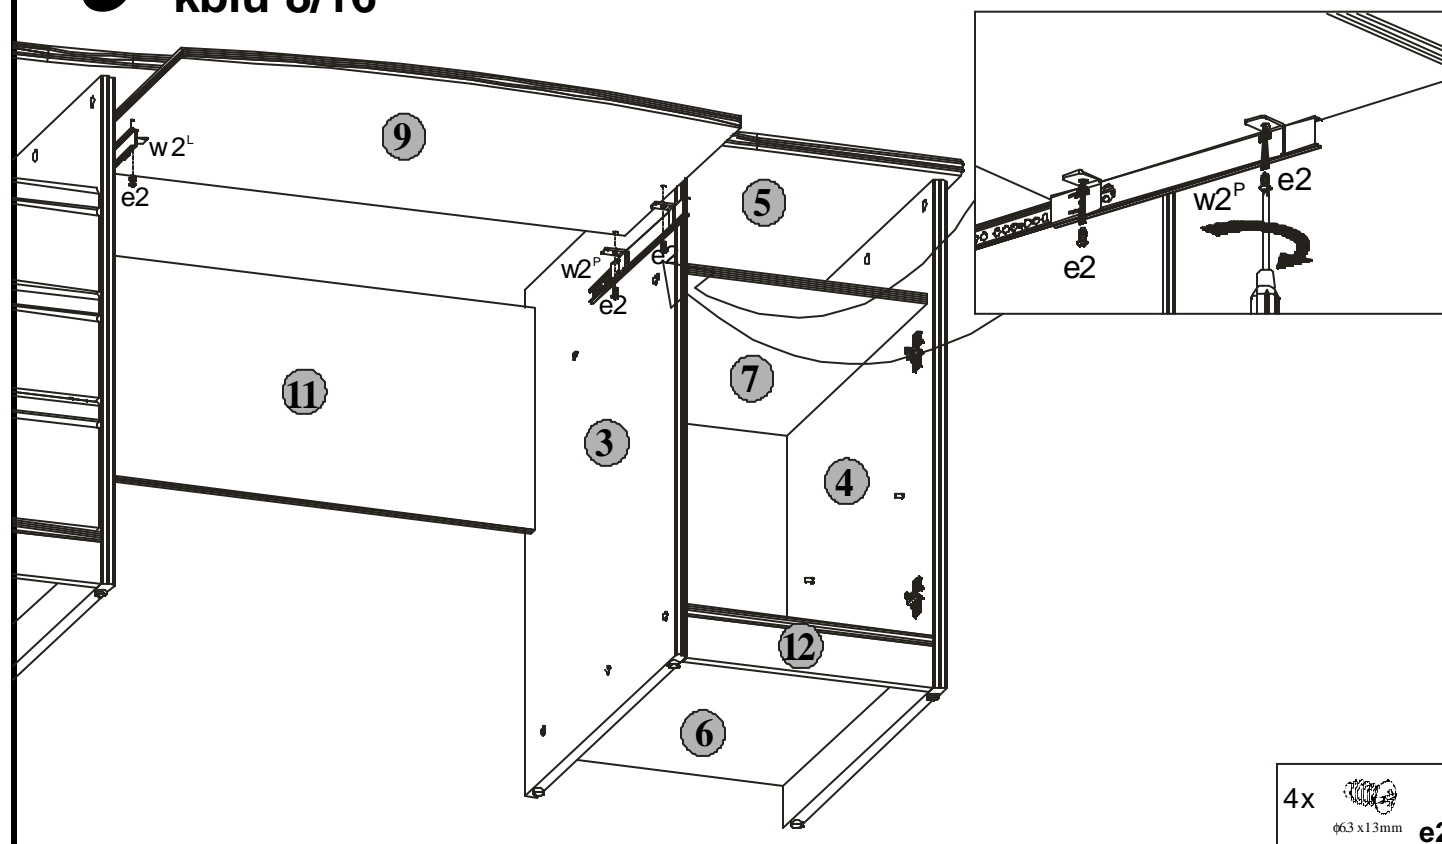

Podczas montażu
postępowac
zgodnie z instrukcją.

While assembling
follow
the instruction.

Montagelaut
der Aufbauanleitung
durchführen.

2 kbiu 8/16

8 kbiu 8/16

3 kbiu 8/16

9 kbiu 8/16