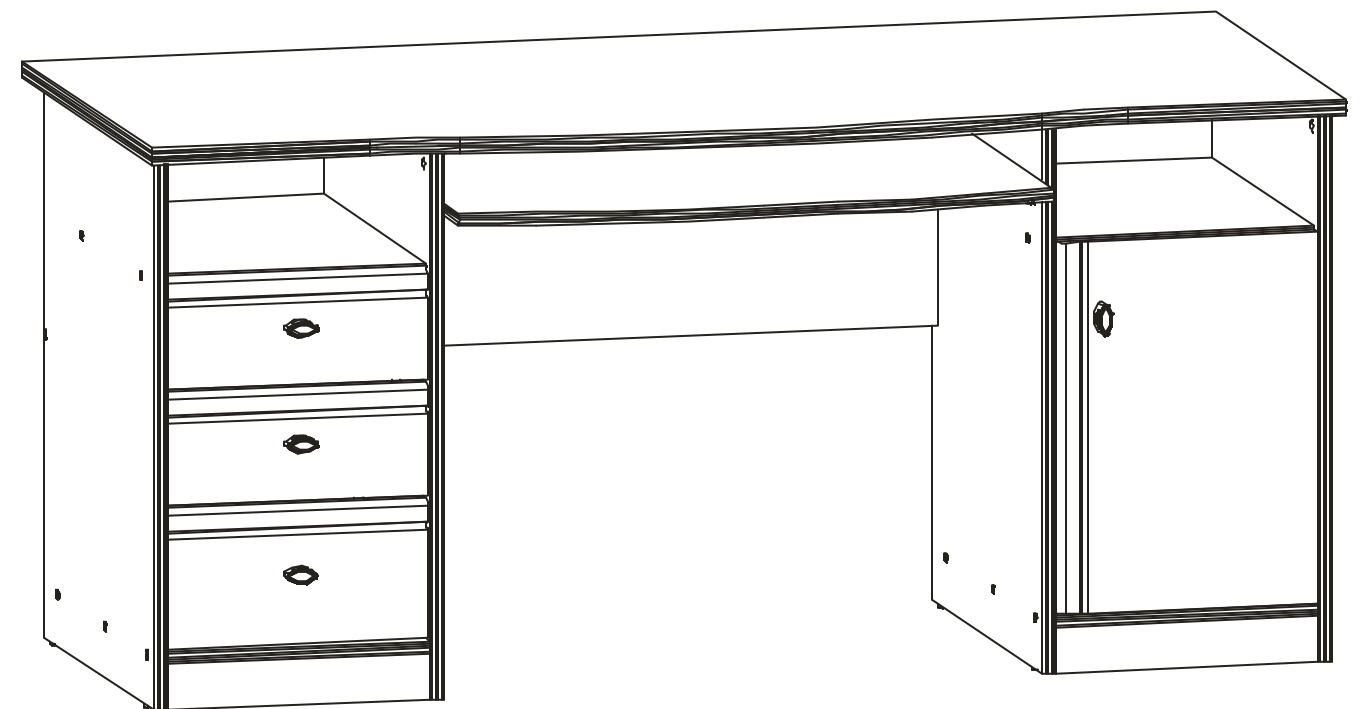

INSTRUKCJA MONTAZU
FITTING-UP INSTRUCTION
AUFBAUANLEITUNG

POP System

kbiu/8/16

Producent:
BLACKREDWHITE S.A.
UL. KRZESZOWSKA 63
23-400 BILGORAJ

75x160x75,5 /cm/

POP System kbiu/8/16

Paczki:/Packages:/Paketen:

Korpus1 /Body1/Möbelkorps1
Korpus2 /Body2/Möbelkorps2
Akcesoria/Accessories/Zubehör

Korpus1/Body1/Möbelkorps1

Symbolelementu Elementsymbol Elementeszeichen	Wymiary Measurements Ausmaß	Kod Code Kode
5	1600x750	SK1-217
8	351x500	SK1-359
9	798x490	SK1-360
10	649x352	SK1-346
11	802x316	SK1-363
12	352x60	SK1-401
13	490x348	SK1-026
14	348x150	SK1-013
15	348x185	SK1-020
16	420x331	SK1-967
17	1185x120	SK1-506

Korpus2/Body2/Möbelkorps2

Obustronniawiercony
Bilaterallydrilled
Beidseitiggebohrt

Obustronniawiercony
Bilaterallydrilled
Beidseitiggebohrt

Symbolelementu Elementsymbol Elementeszeichen	Wymiary Measurements Ausmaß	Kod Code Kode
1	725x595	SK1-164
2	725x595	SK1-165
3	725x595	SK1-167
4	725x595	SK1-166
6	352x590	SK1-356
7	352x550	SK1-357