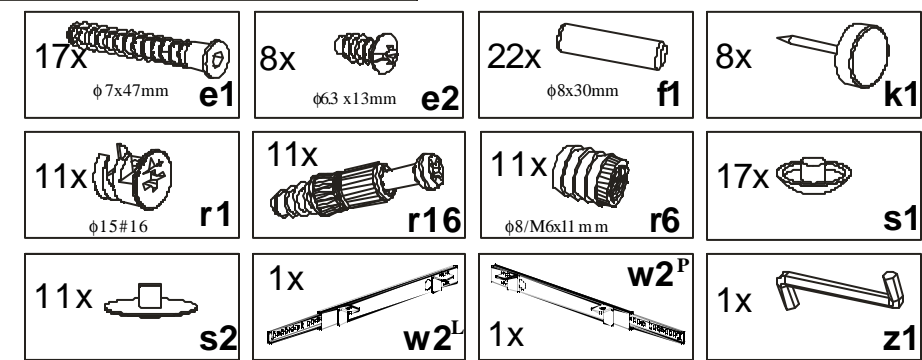

Akcesoria/Accessories/ Zubehör