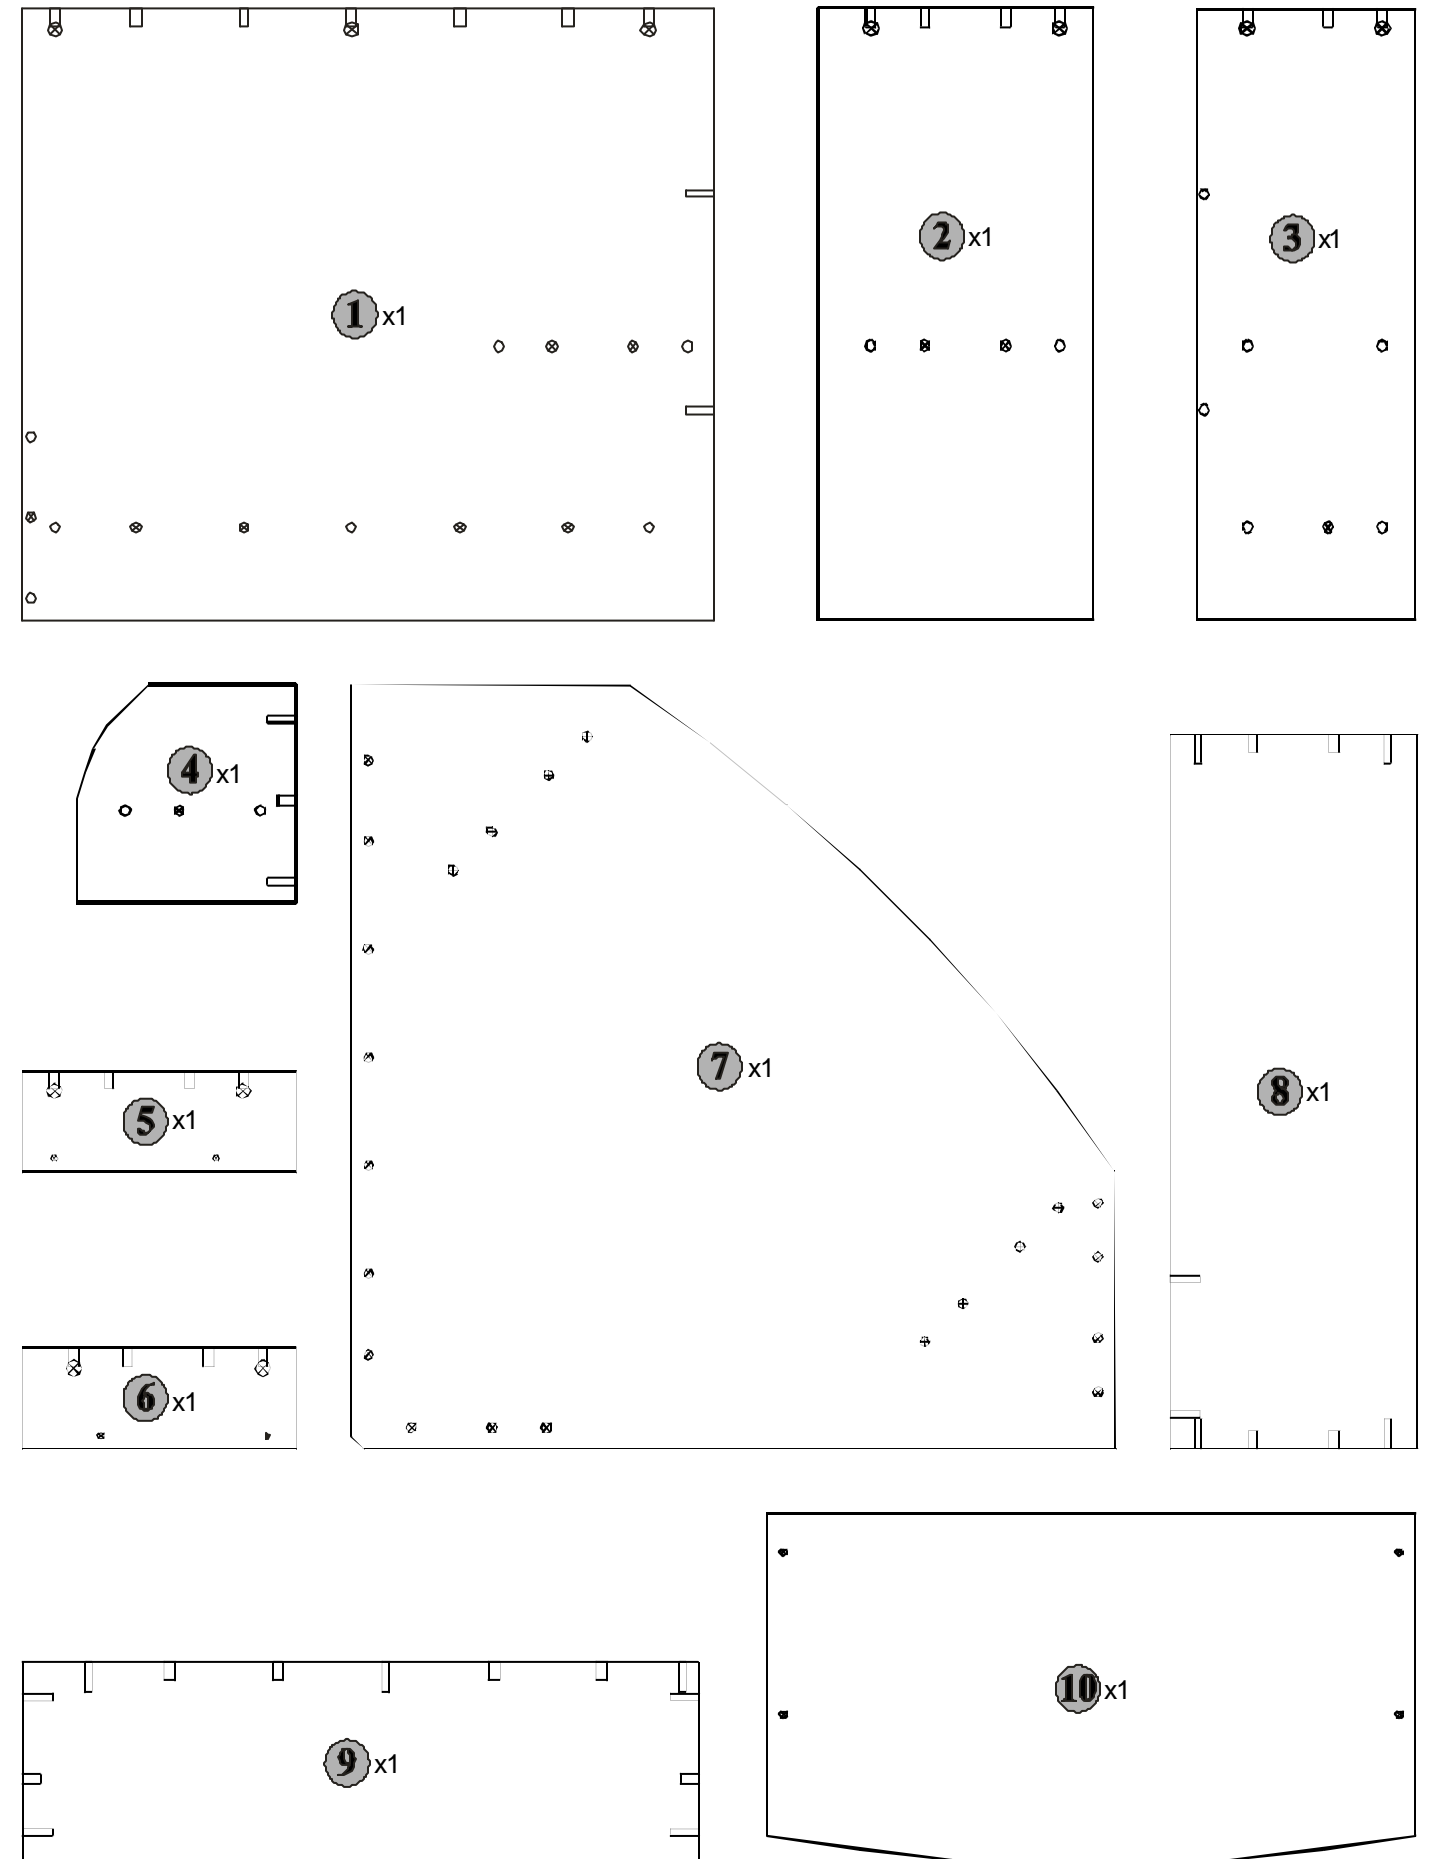

Korpus / Body / Möbelkorps