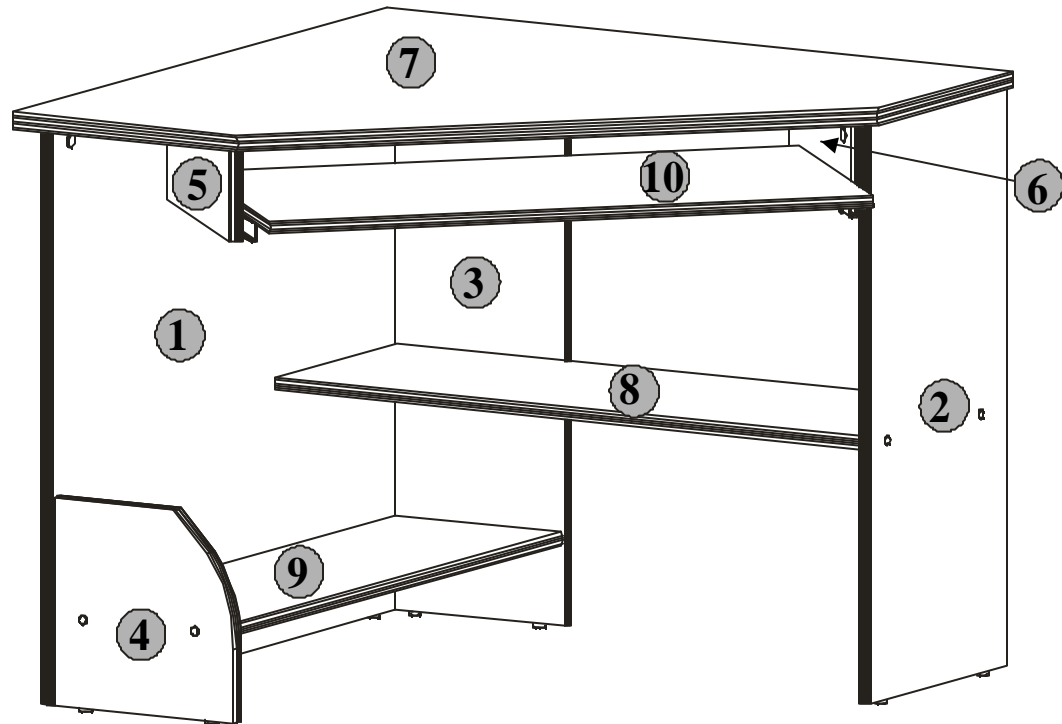

POP System

kbiun/8/9