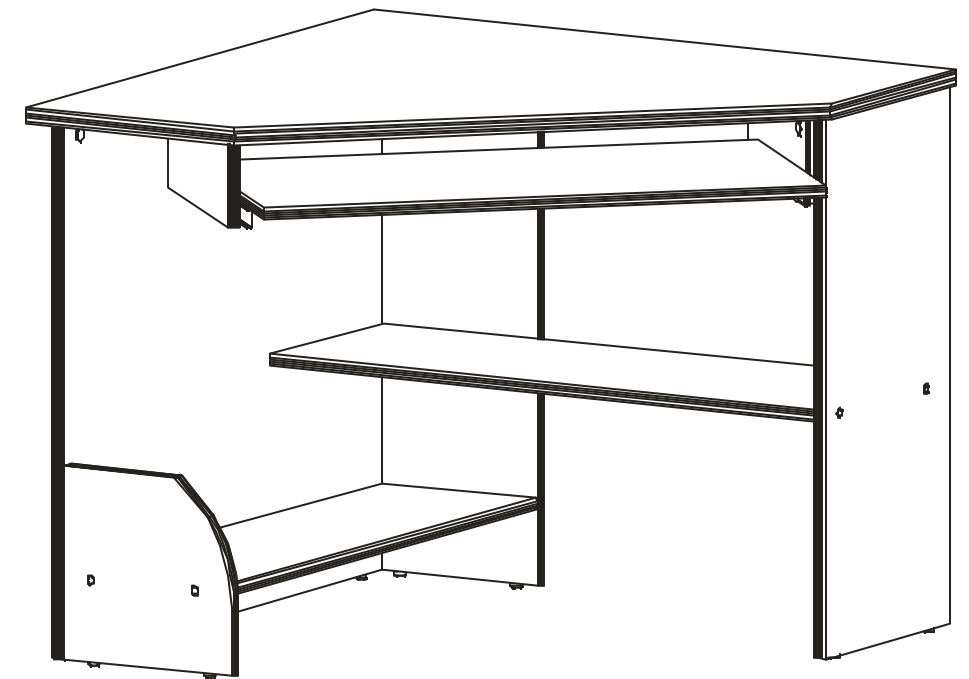

# POP System kbiun/8/9

Producent:  
**BLACKREDWHITE S.A.**  
UL. KRZESZOWSKA 63  
23-400 BILGORAJ

90,5x75,5x90,5 /cm/