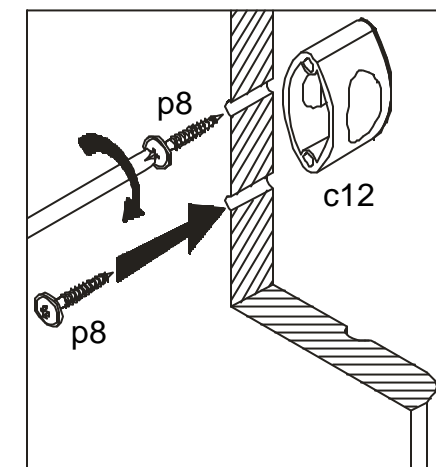

Podczas montażu
postępowac
zgodnie z instrukcją.

While assembling
follow
the instruction.

Montageanleitung
der Aufbauanleitung
durchführen.

10 kd/19/5

INSTRUKCJA MONTAŻU FITTING-UP INSTRUCTION AUFBAUANLEITUNG

POP System kd/19/5

Producent:
BLACKREDWHITES.A.
UL. KRZESZOWSKA 63
23-400 BILGORAJ

40 x 54 x 198,5 /cm/

POP System

kd/19/5

Symbolelementu Elementsymbol Elementeszeichen	Wymiary Measurements Ausmaß	Kod Code Kode
1	1958x389	SK1-116
2	1958x389	SK1-117
3	540x394	SK1-205
4	502x385	SK1-310
5	502x364	SK1-311
6	501x350	SK1-312
7	502x60	SK1-403
8	1876x498	SK1-012
9	1915x265	SK1-902
10	1880x14	lh-1880

While assembling
follow
the instruction.

Montagelauf
der Aufbauanleitung
durchführen.

9 kd/19/5

Podczas montażu
postępowac
zgodnie z instrukcją.

While assembling
follow
the instruction.

Montagelaut
der Aufbauanleitung
durchführen.

Korpus2/Body2/Möbelkorps2

3 x1
Obustronnie nawiercony
Bilaterally drilled
Beidseitig gebohrt

5 x1

4 x1

6 x3

9 x2

Do montażu potrzebne są:
You need for fitting-up:
Zur Montage werden Sie brauchen:

ø10mm