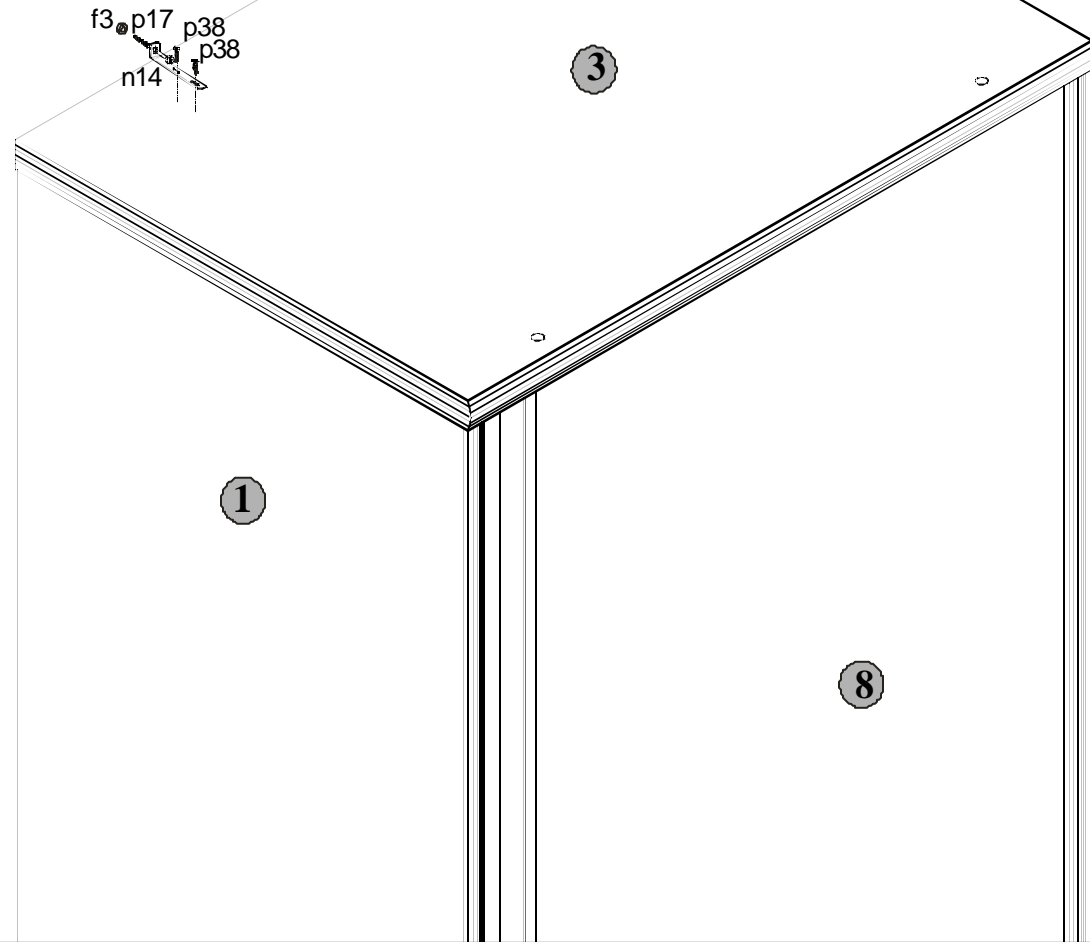

Podczas montażu
postępowac
zgodnie z instrukcją.

While assembling
follow
the instruction.

Montageanleitung
der Aufbauanleitung
durchführen.

10 kd/19/5

INSTRUKCJA MONTAŻU FITTING-UP INSTRUCTION AUFBAUANLEITUNG

POP System kd/19/5

Producent:
BLACKREDWHITES.A.
UL. KRZESZOWSKA 63
23-400 BILGORAJ

40 x 54 x 198,5 /cm/

POP System

kd/19/5

Symbolelementu Elementsymbol Elementeszeichen	Wymiary Measurements Ausmaß	Kod Code Kode
1	1958x389	SK1-116
2	1958x389	SK1-117
3	540x394	SK1-205
4	502x385	SK1-310
5	502x364	SK1-311
6	501x350	SK1-312
7	502x60	SK1-403
8	1876x498	SK1-012
9	1915x265	SK1-902
10	1880x14	lh-1880