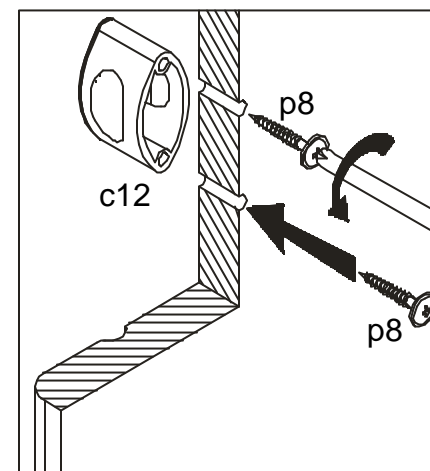

Podczas montażu
postępowac
zgodnie z instrukcją.

While assembling
follow
the instruction.

Montageanleitung
der Aufbauanleitung
durchführen.

10 kd/19/5

INSTRUKCJA MONTAŻU FITTING-UP INSTRUCTION AUFBAUANLEITUNG

POP System kd/19/5

Producent:
BLACKREDWHITES.A.
UL. KRZESZOWSKA 63
23-400 BILGORAJ

40 x 54 x 198,5 /cm/

POP System

kd/19/5

Symbolelementu Elementsymbol Elementeszeichen	Wymiary Measurements Ausmaß	Kod Code Kode
1	1958x389	SK1-116
2	1958x389	SK1-117
3	540x394	SK1-205
4	502x385	SK1-310
5	502x364	SK1-311
6	501x350	SK1-312
7	502x60	SK1-403
8	1876x498	SK1-012
9	1915x265	SK1-902
10	1880x14	lh-1880

While assembling
follow
the instruction.

Montagelauf
der Aufbauanleitung
durchführen.

9 kd/19/5

Podczas montażu
postępowac
zgodnie z instrukcją.

While assembling
follow
the instruction.

Montagelaut
der Aufbauanleitung
durchführen.