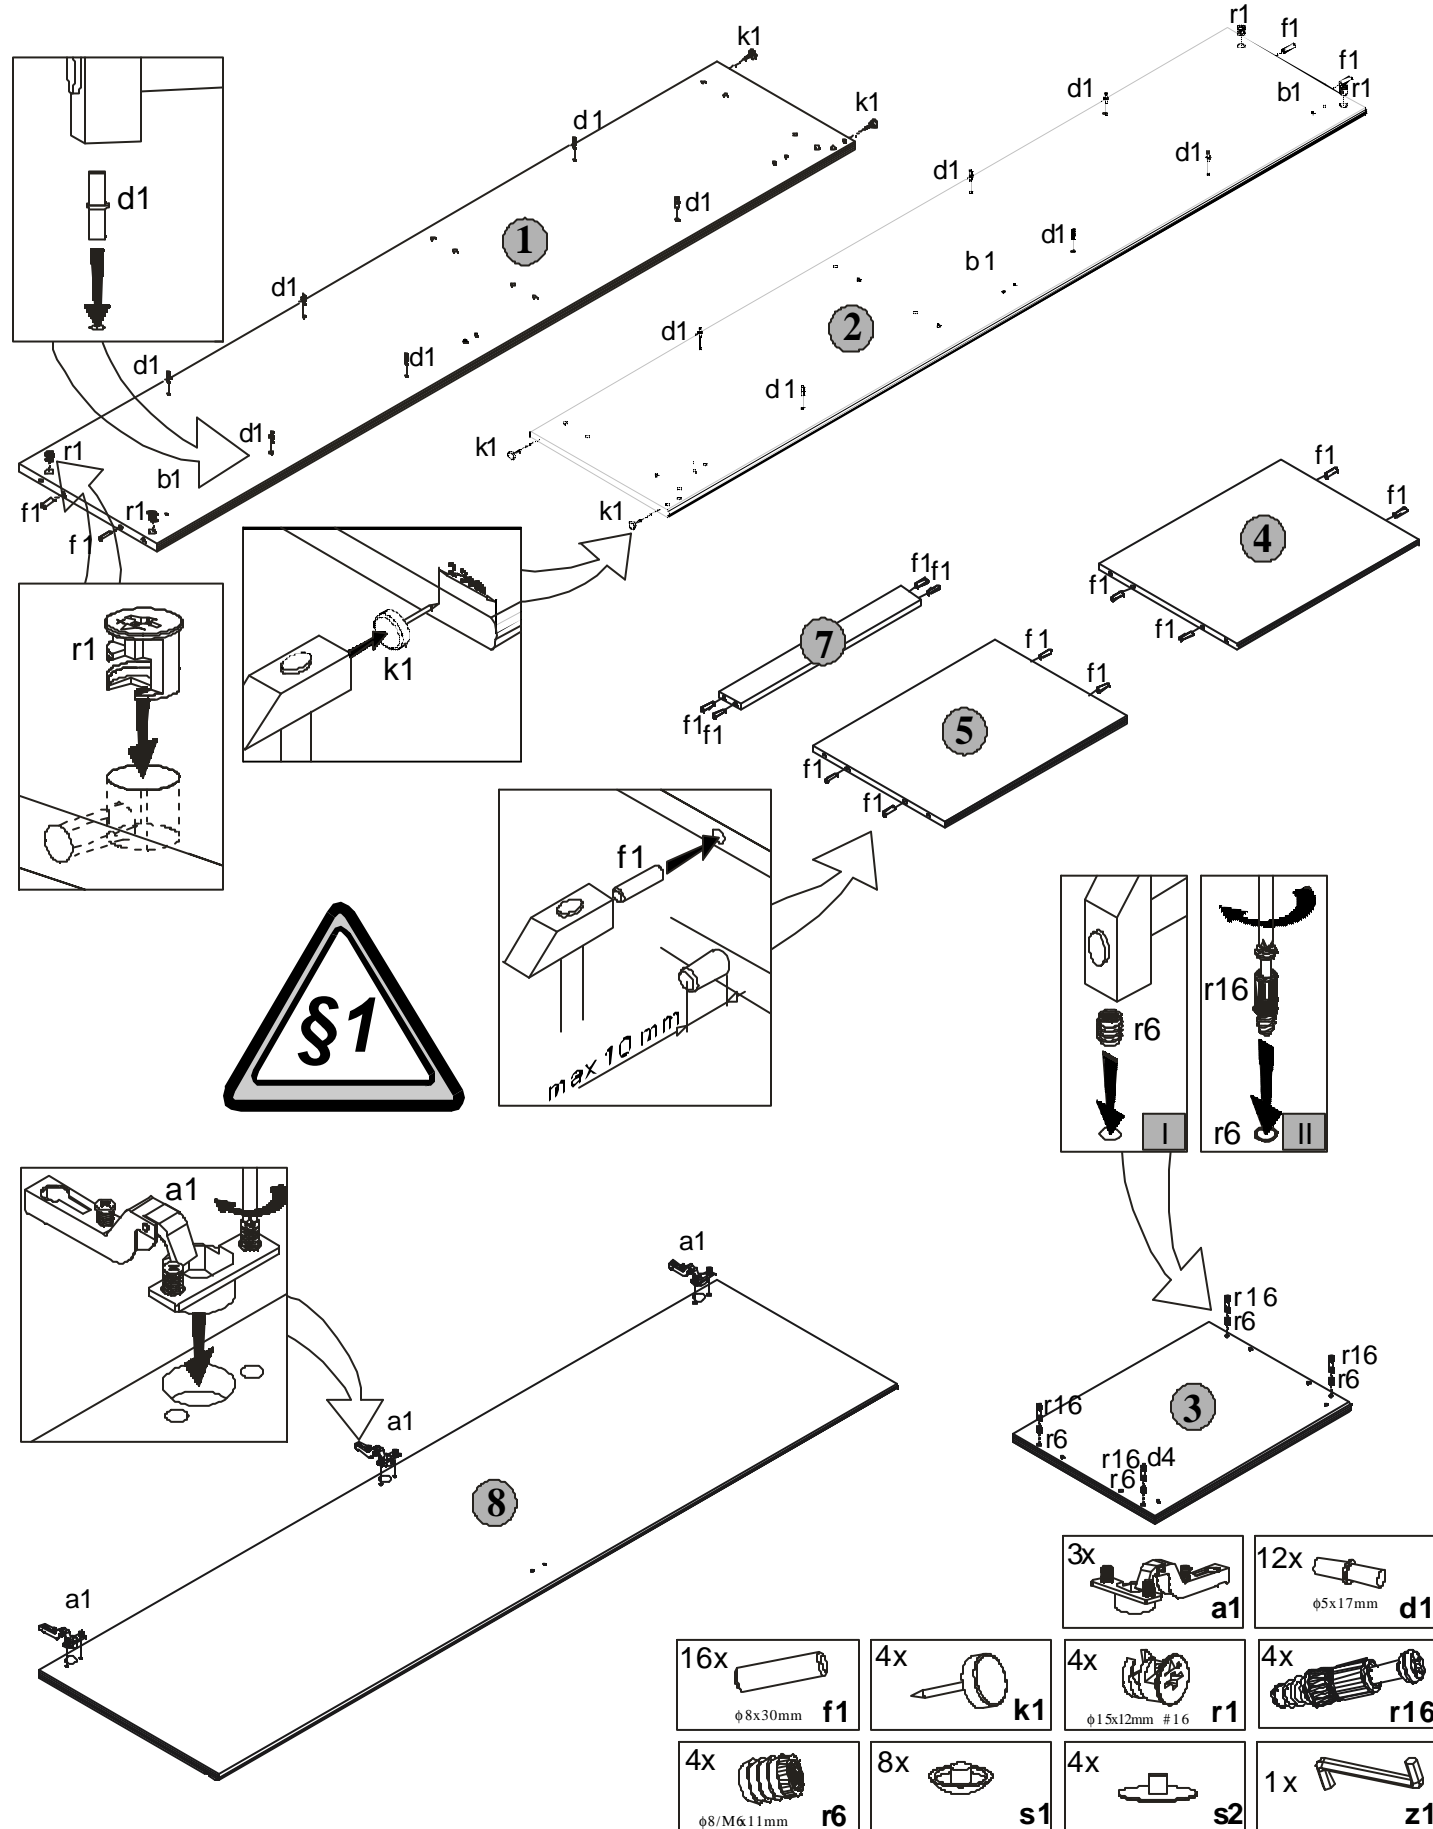

Podczas montażu
postępowac
zgodnie z instrukcją.

While assembling
follow
the instruction.

Montagelaut
der Aufbauanleitung
durchführen.

1 kd/19/5