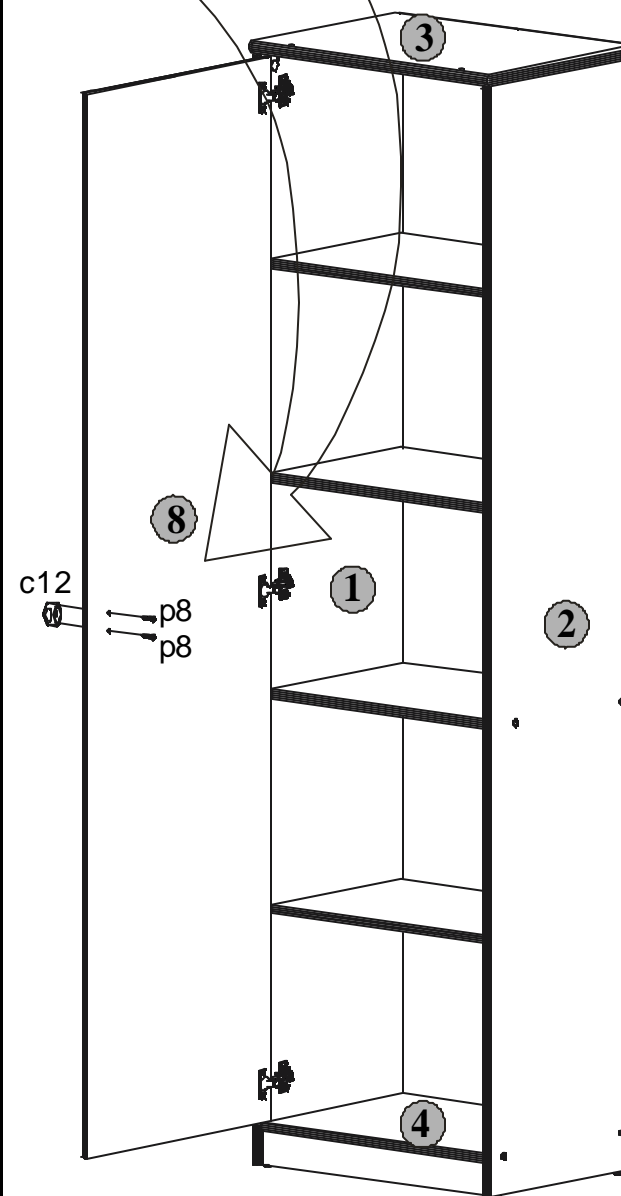

POP System

kd/19/5

Symbolelementu Elementsymbol Elementeszeichen	Wymiary Measurements Ausmaß	Kod Code Kode
1	1958x389	SK1-116
2	1958x389	SK1-117
3	540x394	SK1-205
4	502x385	SK1-310
5	502x364	SK1-311
6	501x350	SK1-312
7	502x60	SK1-403
8	1876x498	SK1-012
9	1915x265	SK1-902
10	1880x14	lh-1880

Paczki:/Packages:/Paketen:

- Korpus1 /Body1 / Möbelkorps1
- Korpus2 /Body2 / Möbelkorps2
- Fronty3/Fronts3/Möbelfronten3
- Akcesoria /Accessories /Zubehör

Akcesoria/Accessories/Zubehör

Podczas montażu
postępować
zgodnie z instrukcją.

While assembling
follow
the instruction.

Montagelauf
der Aufbauanleitung
durchführen.

9 kd/19/5