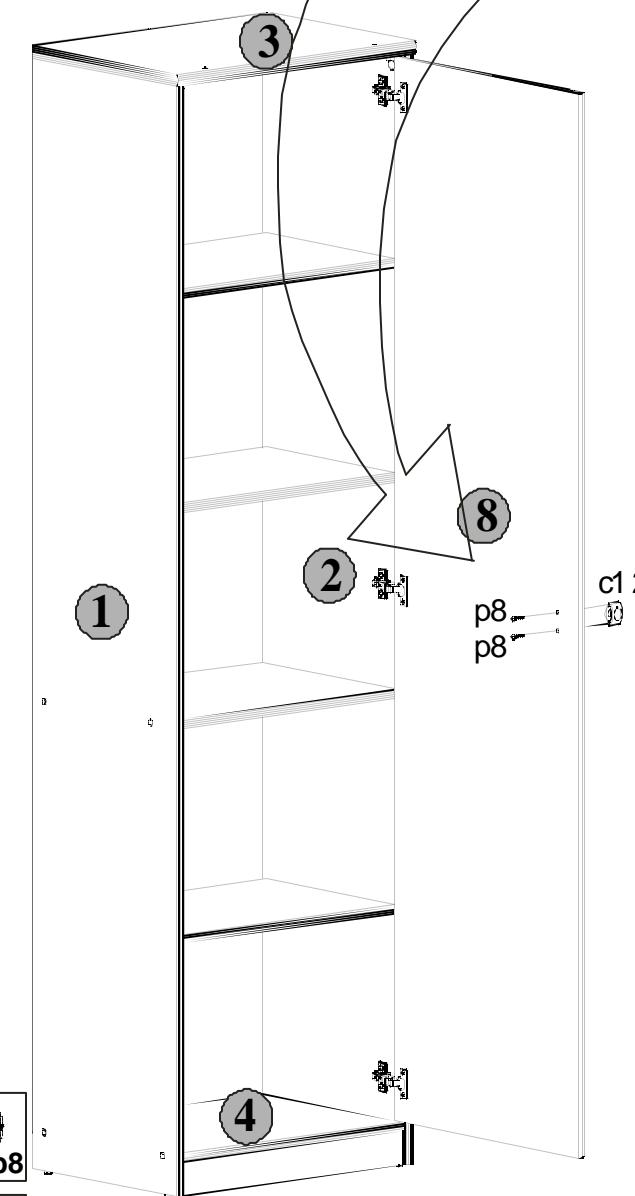

POP System

kd/19/5

Symbolelementu Elementsymbol Elementeszeichen	Wymiary Measurements Ausmaß	Kod Code Kode
1	1958x389	SK1-116
2	1958x389	SK1-117
3	540x394	SK1-205
4	502x385	SK1-310
5	502x364	SK1-311
6	501x350	SK1-312
7	502x60	SK1-403
8	1876x498	SK1-012
9	1915x265	SK1-902
10	1880x14	lh-1880

Paczki:/Packages:/Paketen:

- Korpus1 /Body1 / Möbelkorps1
- Korpus2 /Body2 / Möbelkorps2
- Fronty3/Fronts3/Möbelfronten3
- Akcesoria /Accessories /Zubehör

Akcesoria/Accessories/Zubehör

Podczas montażu
postępować
zgodnie z instrukcją.

While assembling
follow
the instruction.

Montagelauf
der Aufbauanleitung
durchführen.

9 kd/19/5