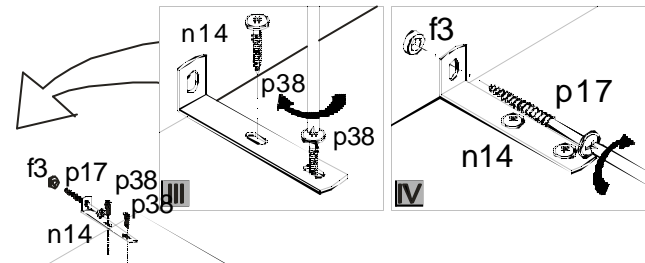

Podczas montażu
postępowac
zgodnie z instrukcją.

While assembling
follow
the instruction.

Montageanleitung
der Aufbauanleitung
durchführen.

10 kd/19/5

INSTRUKCJA MONTAŻU FITTING-UP INSTRUCTION AUFBAUANLEITUNG

POP System kd/19/5

Producent:
BLACKREDWHITES.A.
UL. KRZESZOWSKA 63
23-400 BILGORAJ

40 x 54 x 198,5 /cm/

POP System

kd/19/5

Symbolelementu Elementsymbol Elementeszeichen	Wymiary Measurements Ausmaß	Kod Code Kode
1	1958x389	SK1-116
2	1958x389	SK1-117
3	540x394	SK1-205
4	502x385	SK1-310
5	502x364	SK1-311
6	501x350	SK1-312
7	502x60	SK1-403
8	1876x498	SK1-012
9	1915x265	SK1-902
10	1880x14	lh-1880

Korpus2/Body2/Möbelkorps2

3 x1
Obustronnie nawiercony
Bilaterally drilled
Beidseitig gebohrt

5 x1

4 x1

6 x3

9 x2

Do montażu potrzebne są:
You need for fitting-up:
Zur Montage werden Sie brauchen:

ø10mm