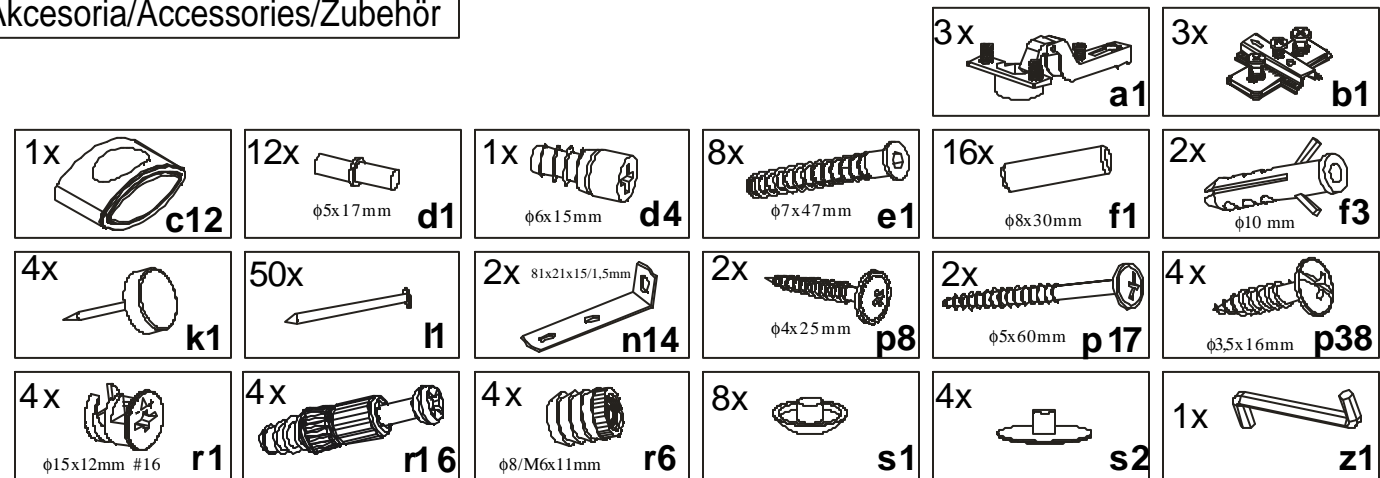

Podczas montażu
postępowac
zgodnie z instrukcją.

While assembling
follow
the instruction.

Montageanleitung
der Aufbauanleitung
durchführen.

10 kd/19/5

INSTRUKCJA MONTAŻU FITTING-UP INSTRUCTION AUFBAUANLEITUNG

POP System kd/19/5

Producent:
BLACKREDWHITES.A.
UL. KRZESZOWSKA 63
23-400 BILGORAJ

40 x 54 x 198,5 /cm/

POP System

kd/19/5

Symbolelementu Elementsymbol Elementeszeichen	Wymiary Measurements Ausmaß	Kod Code Kode
1	1958x389	SK1-116
2	1958x389	SK1-117
3	540x394	SK1-205
4	502x385	SK1-310
5	502x364	SK1-311
6	501x350	SK1-312
7	502x60	SK1-403
8	1876x498	SK1-012
9	1915x265	SK1-902
10	1880x14	lh-1880

Paczki:/Packages:/Paketen:

- Korpus1 /Body1 / Möbelkorps1
- Korpus2 /Body2 / Möbelkorps2
- Fronty3/Fronts3/Möbelfronten3
- Akcesoria /Accessories /Zubehör

Akcesoria/Accessories/Zubehör

Podczas montażu
postępować
zgodnie z instrukcją.

Korpus2/Body2/Möbelkorps2

3 x1
Obustronnie nawiercony
Bilaterally drilled
Beidseitig gebohrt

5 x1

4 x1

6 x3

9 x2

Do montażu potrzebne są:
You need for fitting-up:
Zur Montage werden Sie brauchen:

ø10mm