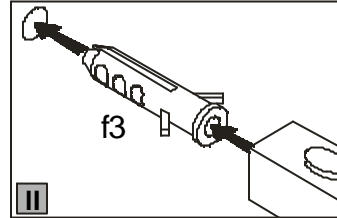

Podczas montażu
postępowac
zgodnie z instrukcją.

While assembling
follow
the instruction.

Montageanleitung
der Aufbauanleitung
durchführen.

10 kd/19/5

INSTRUKCJA MONTAŻU FITTING-UP INSTRUCTION AUFBAUANLEITUNG

POP System kd/19/5

Producent:
BLACKREDWHITES.A.
UL. KRZESZOWSKA 63
23-400 BILGORAJ

40 x 54 x 198,5 /cm/

POP System

kd/19/5

Symbolelementu Elementsymbol Elementeszeichen	Wymiary Measurements Ausmaß	Kod Code Kode
1	1958x389	SK1-116
2	1958x389	SK1-117
3	540x394	SK1-205
4	502x385	SK1-310
5	502x364	SK1-311
6	501x350	SK1-312
7	502x60	SK1-403
8	1876x498	SK1-012
9	1915x265	SK1-902
10	1880x14	lh-1880