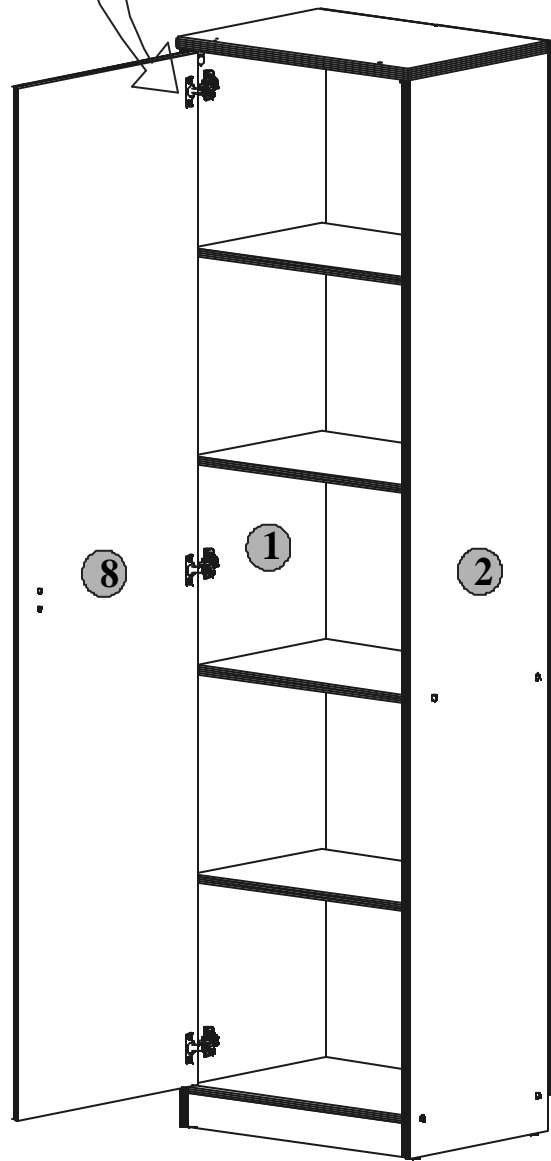

POP System kd/19/5

Producent:
BLACKREDWHITES.A.
UL. KRZESZOWSKA 63
23-400 BILGORAJ

40 x 54 x 198,5 /cm/

POP System

kd/19/5

Symbolelementu Elementsymbol Elementeszeichen	Wymiary Measurements Ausmaß	Kod Code Kode
1	1958x389	SK1-116
2	1958x389	SK1-117
3	540x394	SK1-205
4	502x385	SK1-310
5	502x364	SK1-311
6	501x350	SK1-312
7	502x60	SK1-403
8	1876x498	SK1-012
9	1915x265	SK1-902
10	1880x14	lh-1880

Paczki:/Packages:/Paketen:

- Korpus1 /Body1 / Möbelkorps1
- Korpus2 /Body2 / Möbelkorps2
- Fronty3/Fronts3/Möbelfronten3
- Akcesoria /Accessories /Zubehör

Akcesoria/Accessories/Zubehör

Podczas montażu
postępować
zgodnie z instrukcją.

While assembling
follow
the instruction.

Montagelauf
der Aufbauanleitung
durchführen.

9 kd/19/5

Podczas montażu
postępowac
zgodnie z instrukcją.

While assembling
follow
the instruction.

Montagelaut
der Aufbauanleitung
durchführen.

8 kd/19/5

Regulacja drzwi/
Adjustment of door/
Türeneinstellung

Podczas montażu
postępowac
zgodnie z instrukcją.

While assembling
follow
the instruction.

Montagelaut
der Aufbauanleitung
durchführen.

Korpus1/Body1/Möbelkorps1