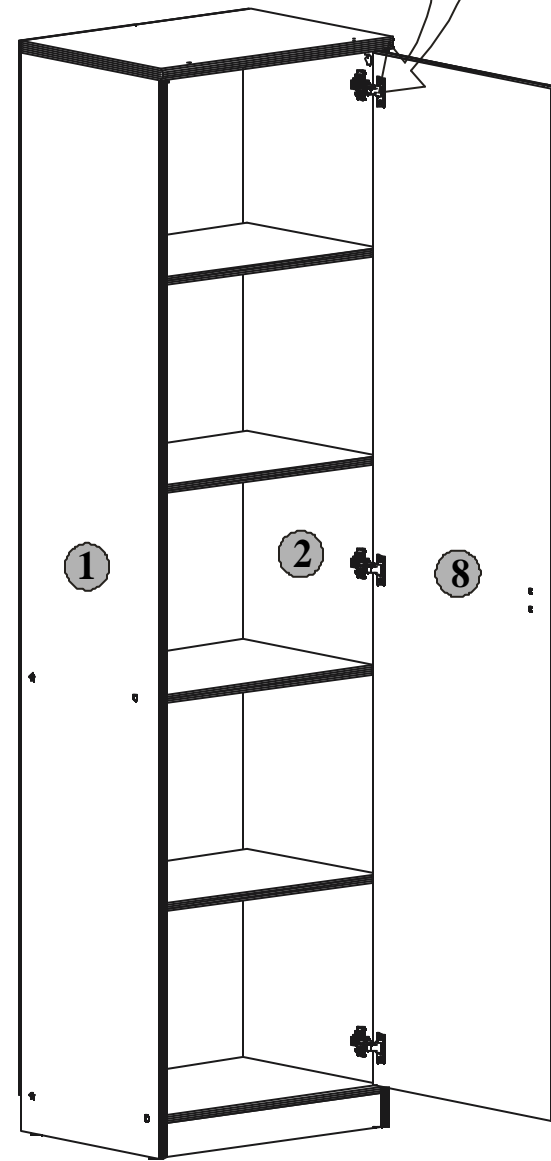

Podczas montażu
postępowac
zgodnie z instrukcją.

While assembling
follow
the instruction.

Montagelaut
der Aufbauanleitung
durchführen.

8 kd/19/5

Regulacja drzwi/
Adjustment of door/
Türeneinstellung