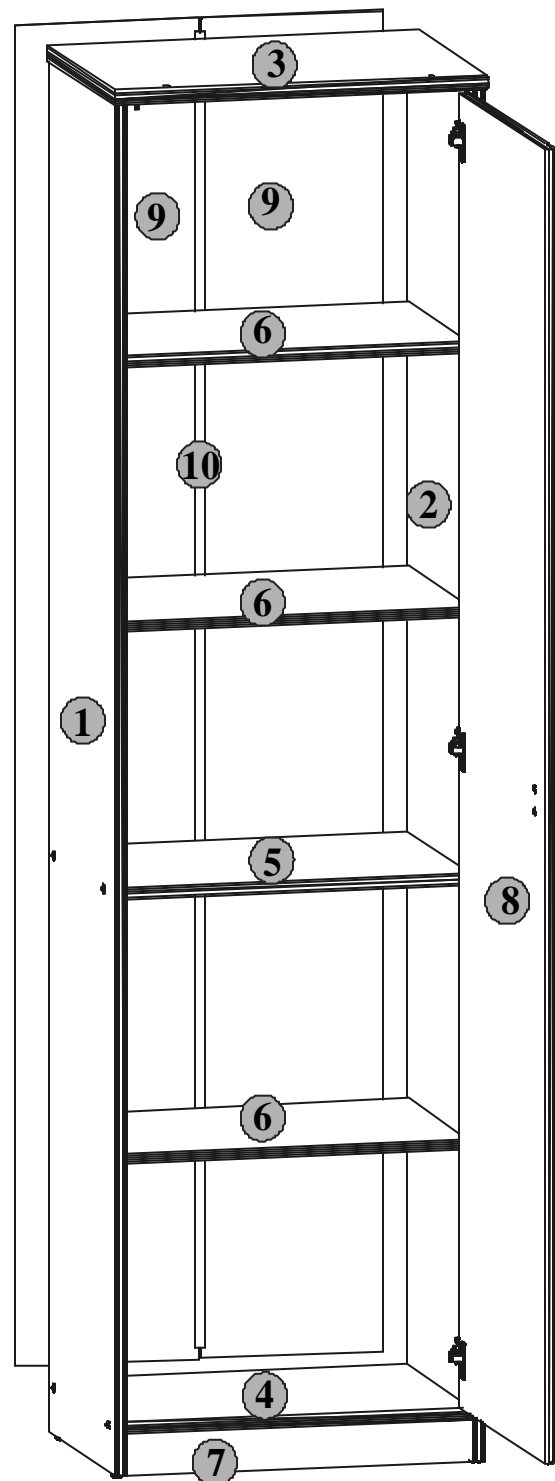

Podczas montażu
postępowac
zgodnie z instrukcją.

While assembling
follow
the instruction.

Montageanleitung
der Aufbauanleitung
durchführen.

10 kd/19/5

INSTRUKCJA MONTAŻU FITTING-UP INSTRUCTION AUFBAUANLEITUNG

POP System kd/19/5

Producent:
BLACKREDWHITES.A.
UL. KRZESZOWSKA 63
23-400 BILGORAJ

40 x 54 x 198,5 /cm/

POP System

kd/19/5

Symbolelementu Elementsymbol Elementeszeichen	Wymiary Measurements Ausmaß	Kod Code Kode
1	1958x389	SK1-116
2	1958x389	SK1-117
3	540x394	SK1-205
4	502x385	SK1-310
5	502x364	SK1-311
6	501x350	SK1-312
7	502x60	SK1-403
8	1876x498	SK1-012
9	1915x265	SK1-902
10	1880x14	lh-1880

Paczki:/Packages:/Paketen:

- Korpus1 /Body1 / Möbelkorps1
- Korpus2 /Body2 / Möbelkorps2
- Fronty3/Fronts3/Möbelfronten3
- Akcesoria /Accessories /Zubehör

Akcesoria/Accessories/Zubehör

Podczas montażu
postępować
zgodnie z instrukcją.

Korpus2/Body2/Möbelkorps2

3 x1
Obustronnie nawiercony
Bilaterally drilled
Beidseitig gebohrt

5 x1

4 x1

6 x3

9 x2

Do montażu potrzebne są:
You need for fitting-up:
Zur Montage werden Sie brauchen:

ø10mm