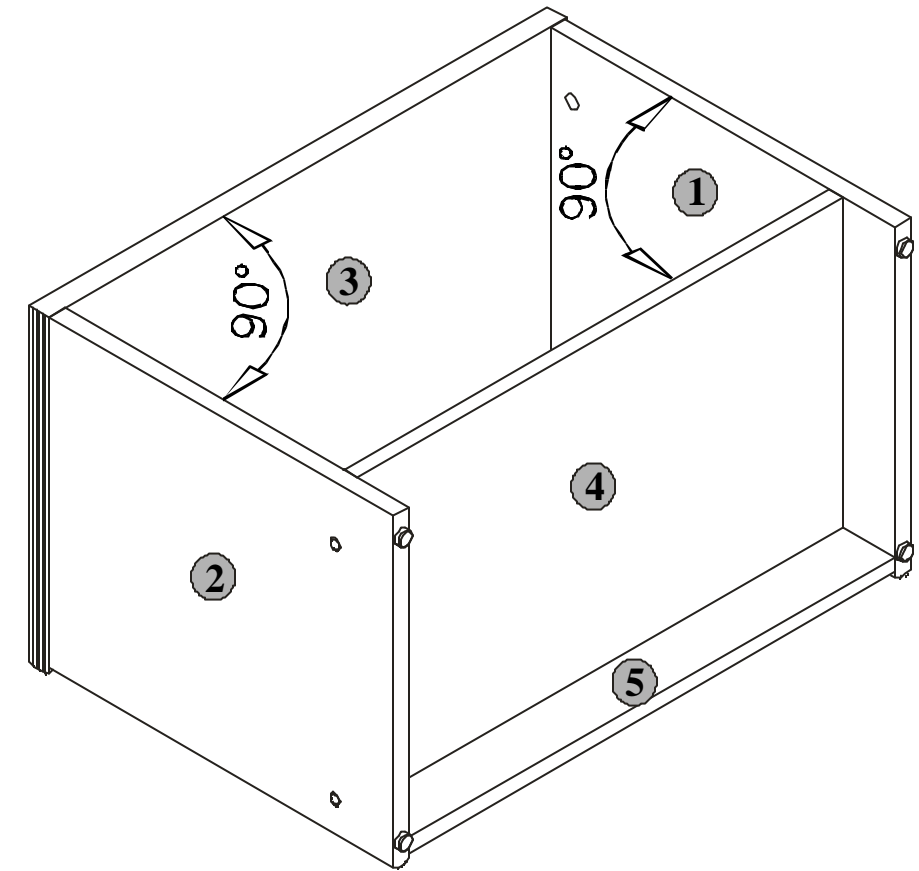

Domontazupotrzebnesa:
You need for fitting-up:
Zur Montagewerden Sie brauchen:

Podczas montażu
postępować
zgodnie z instrukcją.

While assembling
follow
the instruction.

Montagelaut
der Aufbauanleitung
durchführen.

4 kd/4/6