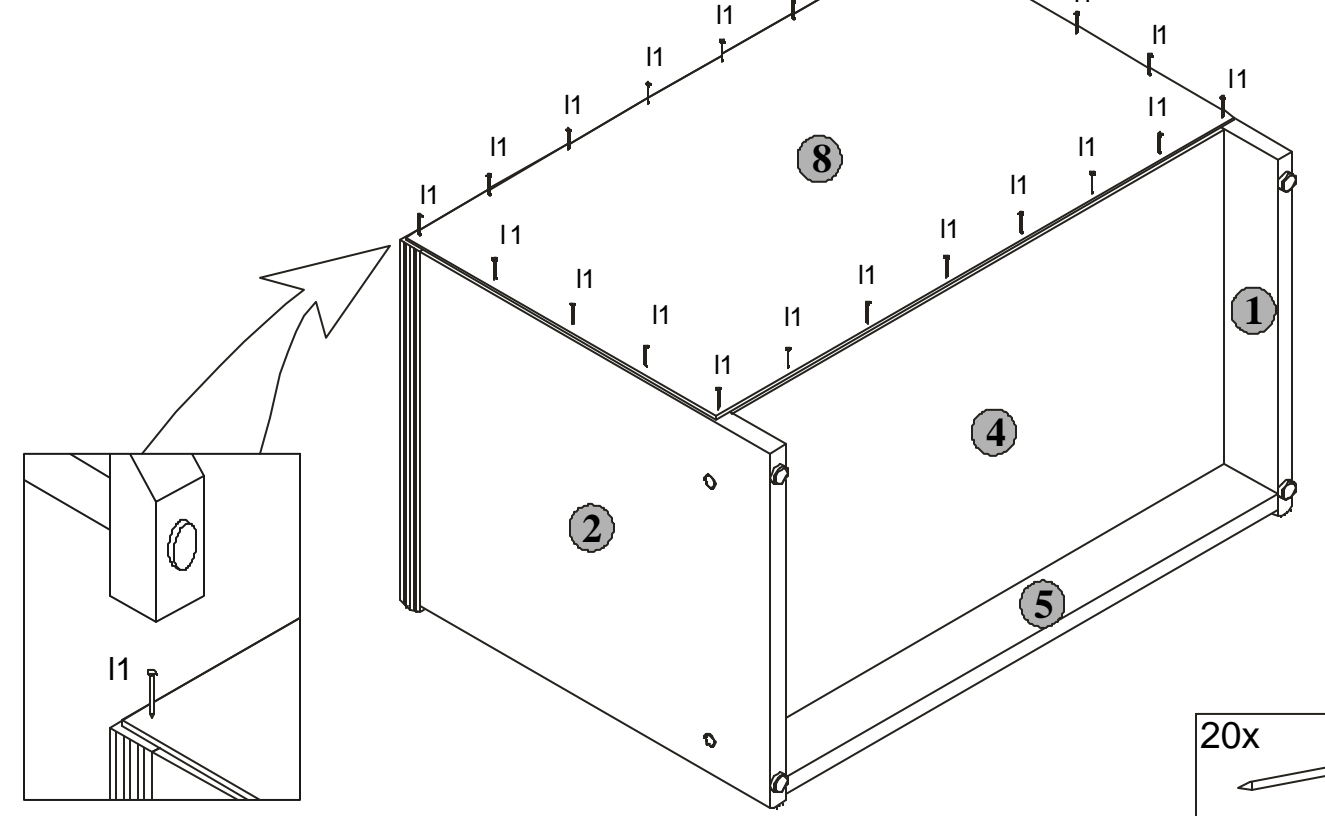

BLACK RED WHITE

POP System kd /4/6

Paczki:/Packages:/Paketen:

Akcesoria /Accessories/Zubehör
Korpus1/Body1 /Möbelkorps1
Fronty2/Fronts2 /Möbelfronten2

Korpus1/Body1/Möbelkorps1

Symbolelementu Element symbol Elementeszeichen	Wymiary Measurements Ausmaß	Kod Code Kode
1	400x355	SK1-1114
2	400x355	SK1-1115
3	600x360	SK1-235
4	562x351	SK1-395
5	562x60	SK1-452
6	319x278	SK1-041
7	319x278	SK1-042
8	355x592	SK1-962

Fronty2 /Fronts2 /Möbelfronten2

Akcesoria/Accessories/Zubehör

Domontazupotrzebnesa:
You need for fitting-up:
Zur Montagewerden Sie brauchen:

Podczas montażu
postępować
zgodnie z instrukcją.

While assembling
follow
the instruction.

Montagelaut
der Aufbauanleitung
durchführen.

4 kd/4/6

5 kd/4/6