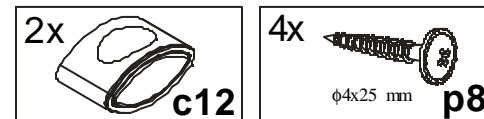

Podczas montażu
postępować
zgodnie z instrukcją.

While assembling
follow
the instruction.

Montagelaut
der Aufbauanleitung
durchführen.

6 kd/4/6

INSTRUKCJA MONTAZU FITTING-UP INSTRUCTION AUFBAUANLEITUNG

POP System

kd/4/6

BLACK RED WHITE

Producent:
BLACK RED WHITES.A.
UL. KRZESZOWSKA 63
23-400 BILGORAJ

60/43/36,5 cm

7 kd/4/6

BLACK RED WHITE

POP System kd /4/6

Paczki:/Packages:/Paketen:

Akcesoria /Accessories/Zubehör
Korpus1/Body1 /Möbelkorps1
Fronty2/Fronts2 /Möbelfronten2

Korpus1/Body1/Möbelkorps1

Symbolelementu Element symbol Elementeszeichen	Wymiary Measurements Ausmaß	Kod Code Kode
1	400x355	SK1-1114
2	400x355	SK1-1115
3	600x360	SK1-235
4	562x351	SK1-395
5	562x60	SK1-452
6	319x278	SK1-041
7	319x278	SK1-042
8	355x592	SK1-962