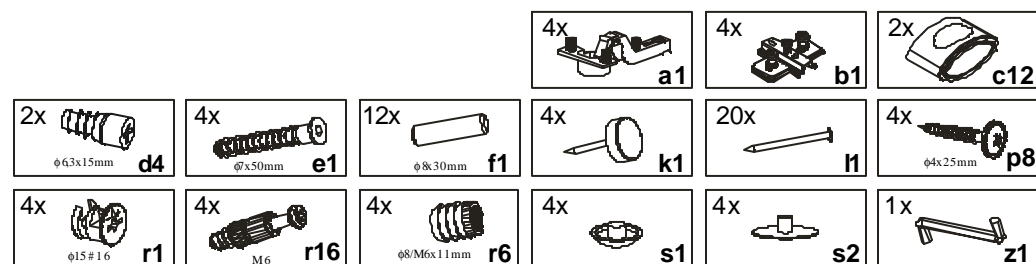

Akcesoria/Accessories/Zubehör