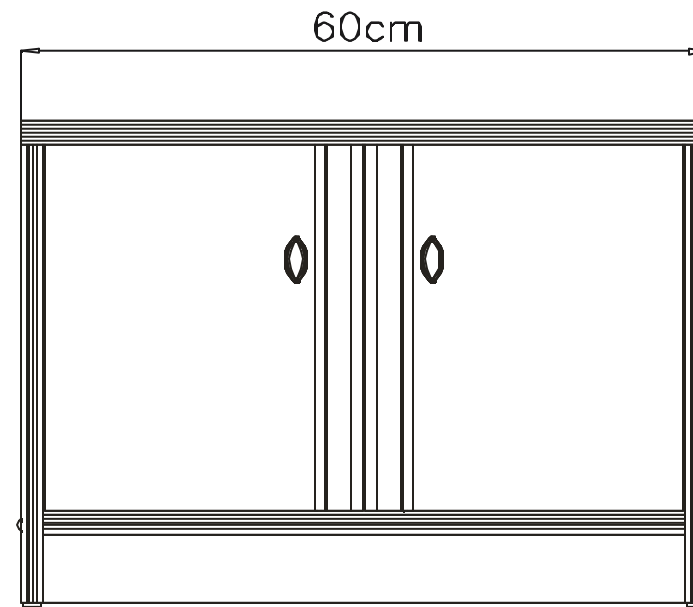

Podczas montażu
postępować
zgodnie z instrukcją.

While assembling
follow
the instruction.

Montagelaut
der Aufbauanleitung
durchführen.

6 kd/4/6

INSTRUKCJA MONTAZU FITTING-UP INSTRUCTION AUFBAUANLEITUNG

POP System

kd/4/6

BLACK RED WHITE

Producent:
BLACK RED WHITES.A.
UL. KRZESZOWSKA 63
23-400 BILGORAJ

60/43/36,5 cm

7 kd/4/6

BLACK RED WHITE

POP System kd /4/6

Paczki:/Packages:/Paketen:

Akcesoria /Accessories/Zubehör
Korpus1/Body1 /Möbelkorps1
Fronty2/Fronts2 /Möbelfronten2

Korpus1/Body1/Möbelkorps1

Symbolelementu Element symbol Elementeszeichen	Wymiary Measurements Ausmaß	Kod Code Kode
1	400x355	SK1-1114
2	400x355	SK1-1115
3	600x360	SK1-235
4	562x351	SK1-395
5	562x60	SK1-452
6	319x278	SK1-041
7	319x278	SK1-042
8	355x592	SK1-962