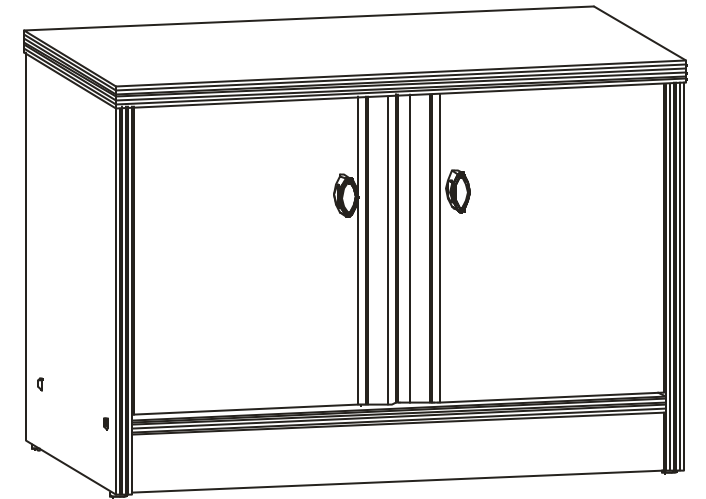

Podczas montażu
postępować
zgodnie z instrukcją.

While assembling
follow
the instruction.

Montagelaut
der Aufbauanleitung
durchführen.

6 kd/4/6

INSTRUKCJA MONTAZU FITTING-UP INSTRUCTION AUFBAUANLEITUNG

POP System

kd/4/6

BLACK RED WHITE

Producent:
BLACK RED WHITES.A.
UL. KRZESZOWSKA 63
23-400 BILGORAJ

60/43/36,5 cm

7 kd/4/6

BLACK RED WHITE

POP System kd /4/6

Paczki:/Packages:/Paketen:

Akcesoria /Accessories/Zubehör
Korpus1/Body1 /Möbelkorps1
Fronty2/Fronts2 /Möbelfronten2

Korpus1/Body1/Möbelkorps1

Symbolelementu Element symbol Elementeszeichen	Wymiary Measurements Ausmaß	Kod Code Kode
1	400x355	SK1-1114
2	400x355	SK1-1115
3	600x360	SK1-235
4	562x351	SK1-395
5	562x60	SK1-452
6	319x278	SK1-041
7	319x278	SK1-042
8	355x592	SK1-962