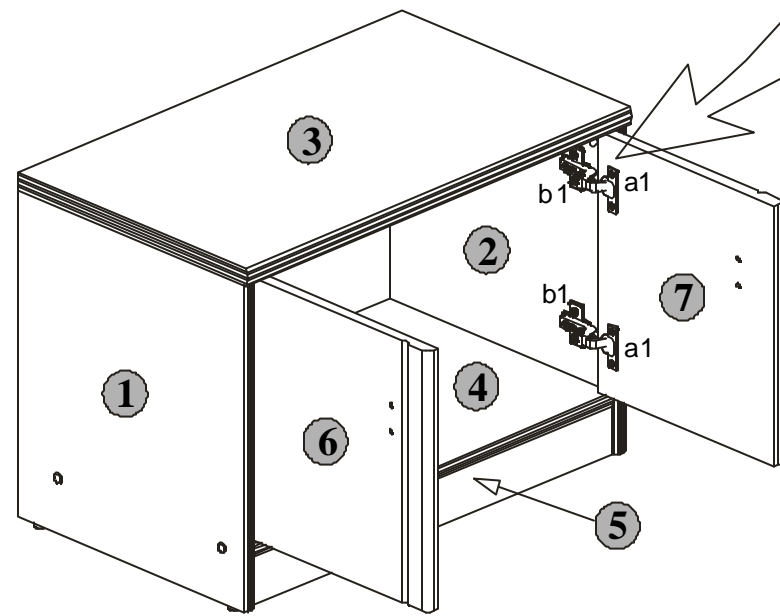

Podczas montażu
postępować
zgodnie z instrukcją.

While assembling
follow
the instruction.

Montagelaut
der Aufbauanleitung
durchführen.

6 kd/4/6

INSTRUKCJA MONTAZU FITTING-UP INSTRUCTION AUFBAUANLEITUNG

POP System

kd/4/6

BLACK RED WHITE

Producent:
BLACK RED WHITES.A.
UL. KRZESZOWSKA 63
23-400 BILGORAJ

60/43/36,5 cm

7 kd/4/6

BLACK RED WHITE

POP System kd /4/6

Paczki:/Packages:/Paketen:

Akcesoria /Accessories/Zubehör
Korpus1/Body1 /Möbelkorps1
Fronty2/Fronts2 /Möbelfronten2

Korpus1/Body1/Möbelkorps1

Symbolelementu Element symbol Elementeszeichen	Wymiary Measurements Ausmaß	Kod Code Kode
1	400x355	SK1-1114
2	400x355	SK1-1115
3	600x360	SK1-235
4	562x351	SK1-395
5	562x60	SK1-452
6	319x278	SK1-041
7	319x278	SK1-042
8	355x592	SK1-962