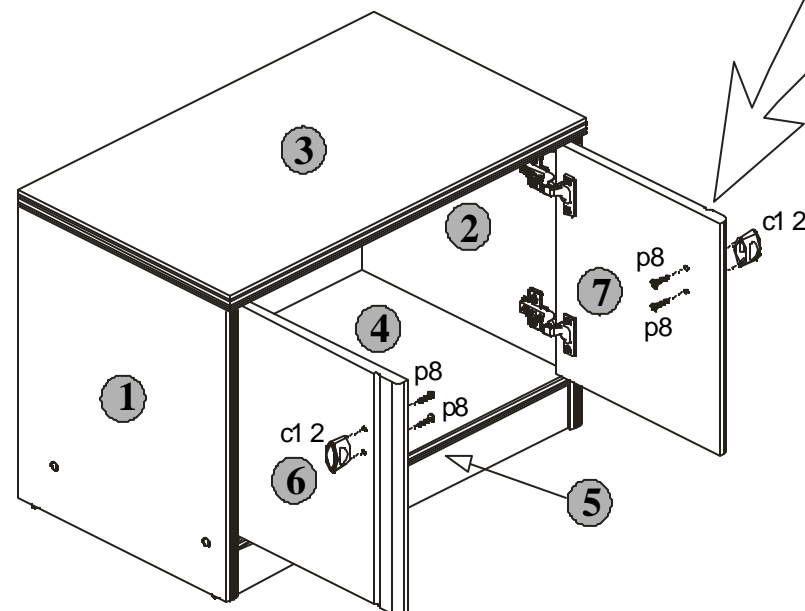

Podczas montażu
postępować
zgodnie z instrukcją.

While assembling
follow
the instruction.

Montagelaut
der Aufbauanleitung
durchführen.

6 kd/4/6

INSTRUKCJA MONTAZU FITTING-UP INSTRUCTION AUFBAUANLEITUNG

POP System

kd/4/6

BLACK RED WHITE

Producent:
BLACK RED WHITES.A.
UL. KRZESZOWSKA 63
23-400 BILGORAJ

60/43/36,5 cm

7 kd/4/6

BLACK RED WHITE

POP System kd /4/6

Paczki:/Packages:/Paketen:

Akcesoria /Accessories/Zubehör
Korpus1/Body1 /Möbelkorps1
Fronty2/Fronts2 /Möbelfronten2

Korpus1/Body1/Möbelkorps1

Symbolelementu Element symbol Elementeszeichen	Wymiary Measurements Ausmaß	Kod Code Kode
1	400x355	SK1-1114
2	400x355	SK1-1115
3	600x360	SK1-235
4	562x351	SK1-395
5	562x60	SK1-452
6	319x278	SK1-041
7	319x278	SK1-042
8	355x592	SK1-962