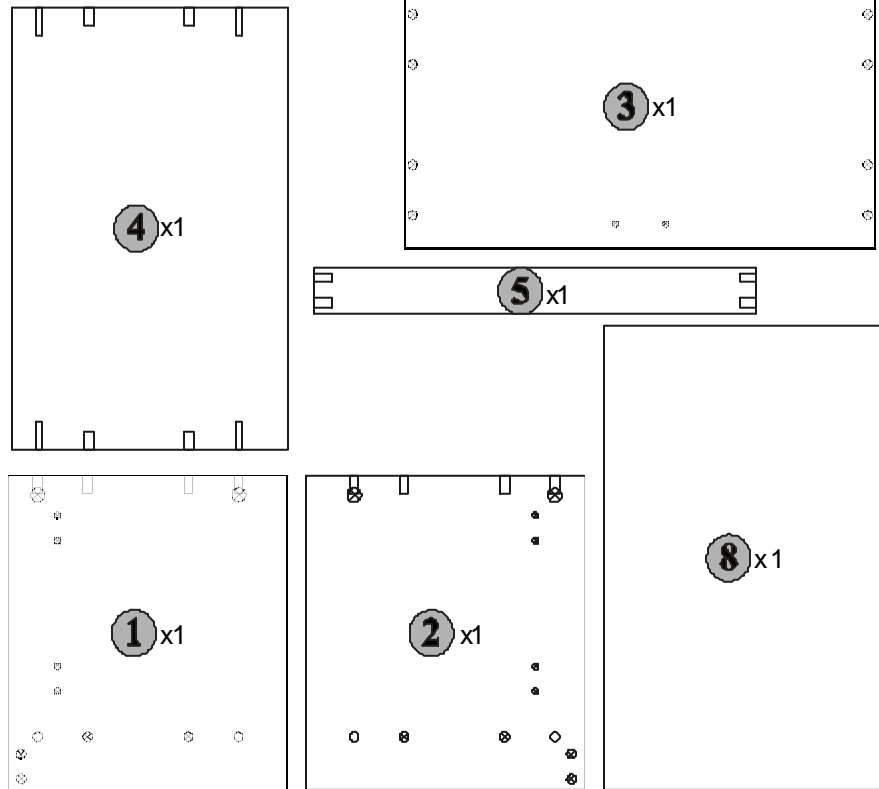

Podczas montażu
postępować
zgodnie z instrukcją.

While assembling
follow
the instruction.

Montagelaut
der Aufbauanleitung
durchführen.

6 kd/4/6

INSTRUKCJA MONTAZU FITTING-UP INSTRUCTION AUFBAUANLEITUNG

POP System

kd/4/6

BLACK RED WHITE

Producent:
BLACK RED WHITES.A.
UL. KRZESZOWSKA 63
23-400 BILGORAJ

60/43/36,5 cm

7 kd/4/6

BLACK RED WHITE

POP System kd /4/6

Paczki:/Packages:/Paketen:

Akcesoria /Accessories/Zubehör
Korpus1/Body1 /Möbelkorps1
Fronty2/Fronts2 /Möbelfronten2

Korpus1/Body1/Möbelkorps1

Symbolelementu Element symbol Elementeszeichen	Wymiary Measurements Ausmaß	Kod Code Kode
1	400x355	SK1-1114
2	400x355	SK1-1115
3	600x360	SK1-235
4	562x351	SK1-395
5	562x60	SK1-452
6	319x278	SK1-041
7	319x278	SK1-042
8	355x592	SK1-962