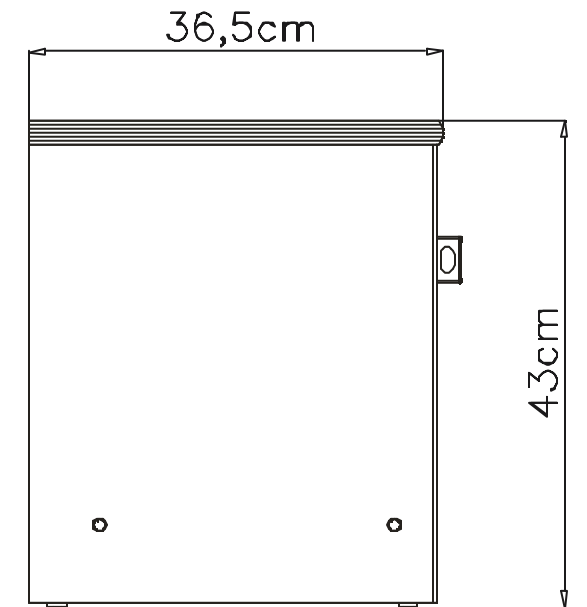

Podczas montażu
postępować
zgodnie z instrukcją.

While assembling
follow
the instruction.

Montagelaut
der Aufbauanleitung
durchführen.

6 kd/4/6

INSTRUKCJA MONTAZU FITTING-UP INSTRUCTION AUFBAUANLEITUNG

POP System

kd/4/6

BLACK RED WHITE

Producent:
BLACK RED WHITES.A.
UL. KRZESZOWSKA 63
23-400 BILGORAJ

60/43/36,5 cm

7 kd/4/6

BLACK RED WHITE

POP System kd /4/6

Paczki:/Packages:/Paketen:

Akcesoria /Accessories/Zubehör
Korpus1/Body1 /Möbelkorps1
Fronty2/Fronts2 /Möbelfronten2

Korpus1/Body1/Möbelkorps1

Symbolelementu Element symbol Elementeszeichen	Wymiary Measurements Ausmaß	Kod Code Kode
1	400x355	SK1-1114
2	400x355	SK1-1115
3	600x360	SK1-235
4	562x351	SK1-395
5	562x60	SK1-452
6	319x278	SK1-041
7	319x278	SK1-042
8	355x592	SK1-962