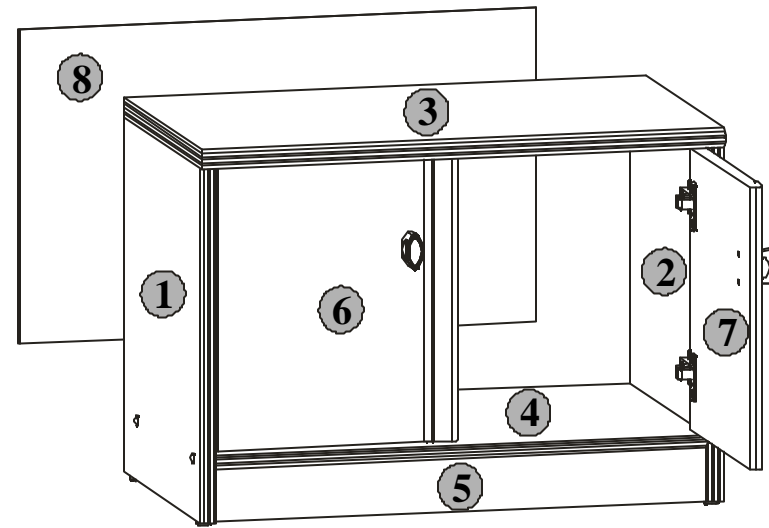

Podczas montażu
postępować
zgodnie z instrukcją.

While assembling
follow
the instruction.

Montagelaut
der Aufbauanleitung
durchführen.

6 kd/4/6

INSTRUKCJA MONTAZU FITTING-UP INSTRUCTION AUFBAUANLEITUNG

POP System

kd/4/6

BLACK RED WHITE

Producent:
BLACK RED WHITES.A.
UL. KRZESZOWSKA 63
23-400 BILGORAJ

60/43/36,5 cm

7 kd/4/6

BLACK RED WHITE

POP System kd /4/6

Paczki:/Packages:/Paketen:

Akcesoria /Accessories/Zubehör
Korpus1/Body1 /Möbelkorps1
Fronty2/Fronts2 /Möbelfronten2

Korpus1/Body1/Möbelkorps1

Symbolelementu Element symbol Elementeszeichen	Wymiary Measurements Ausmaß	Kod Code Kode
1	400x355	SK1-1114
2	400x355	SK1-1115
3	600x360	SK1-235
4	562x351	SK1-395
5	562x60	SK1-452
6	319x278	SK1-041
7	319x278	SK1-042
8	355x592	SK1-962