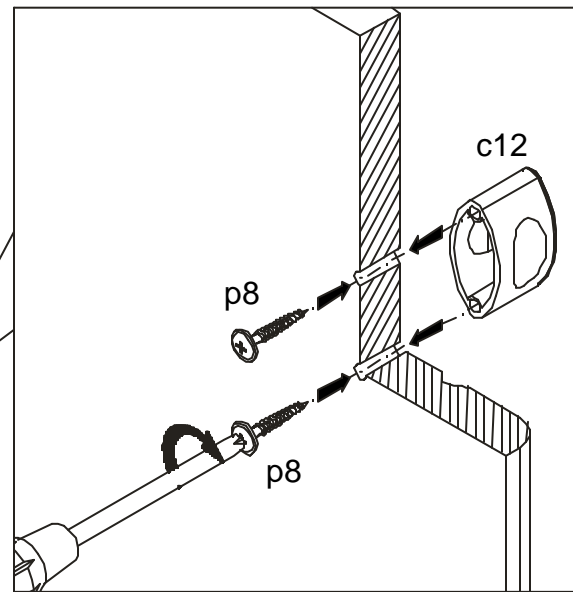

Podczas montażu
postępować
zgodnie z instrukcją.

While assembling
follow
the instruction.

Montagelaut
der Aufbauanleitung
durchführen.

6 kd/4/6

INSTRUKCJA MONTAZU FITTING-UP INSTRUCTION AUFBAUANLEITUNG

POP System

kd/4/6

BLACK RED WHITE

Producent:
BLACK RED WHITES.A.
UL. KRZESZOWSKA 63
23-400 BILGORAJ

60/43/36,5 cm

7 kd/4/6

BLACK RED WHITE

POP System kd /4/6

Paczki:/Packages:/Paketen:

Akcesoria /Accessories/Zubehör
Korpus1/Body1 /Möbelkorps1
Fronty2/Fronts2 /Möbelfronten2

Korpus1/Body1/Möbelkorps1

Symbolelementu Element symbol Elementeszeichen	Wymiary Measurements Ausmaß	Kod Code Kode
1	400x355	SK1-1114
2	400x355	SK1-1115
3	600x360	SK1-235
4	562x351	SK1-395
5	562x60	SK1-452
6	319x278	SK1-041
7	319x278	SK1-042
8	355x592	SK1-962