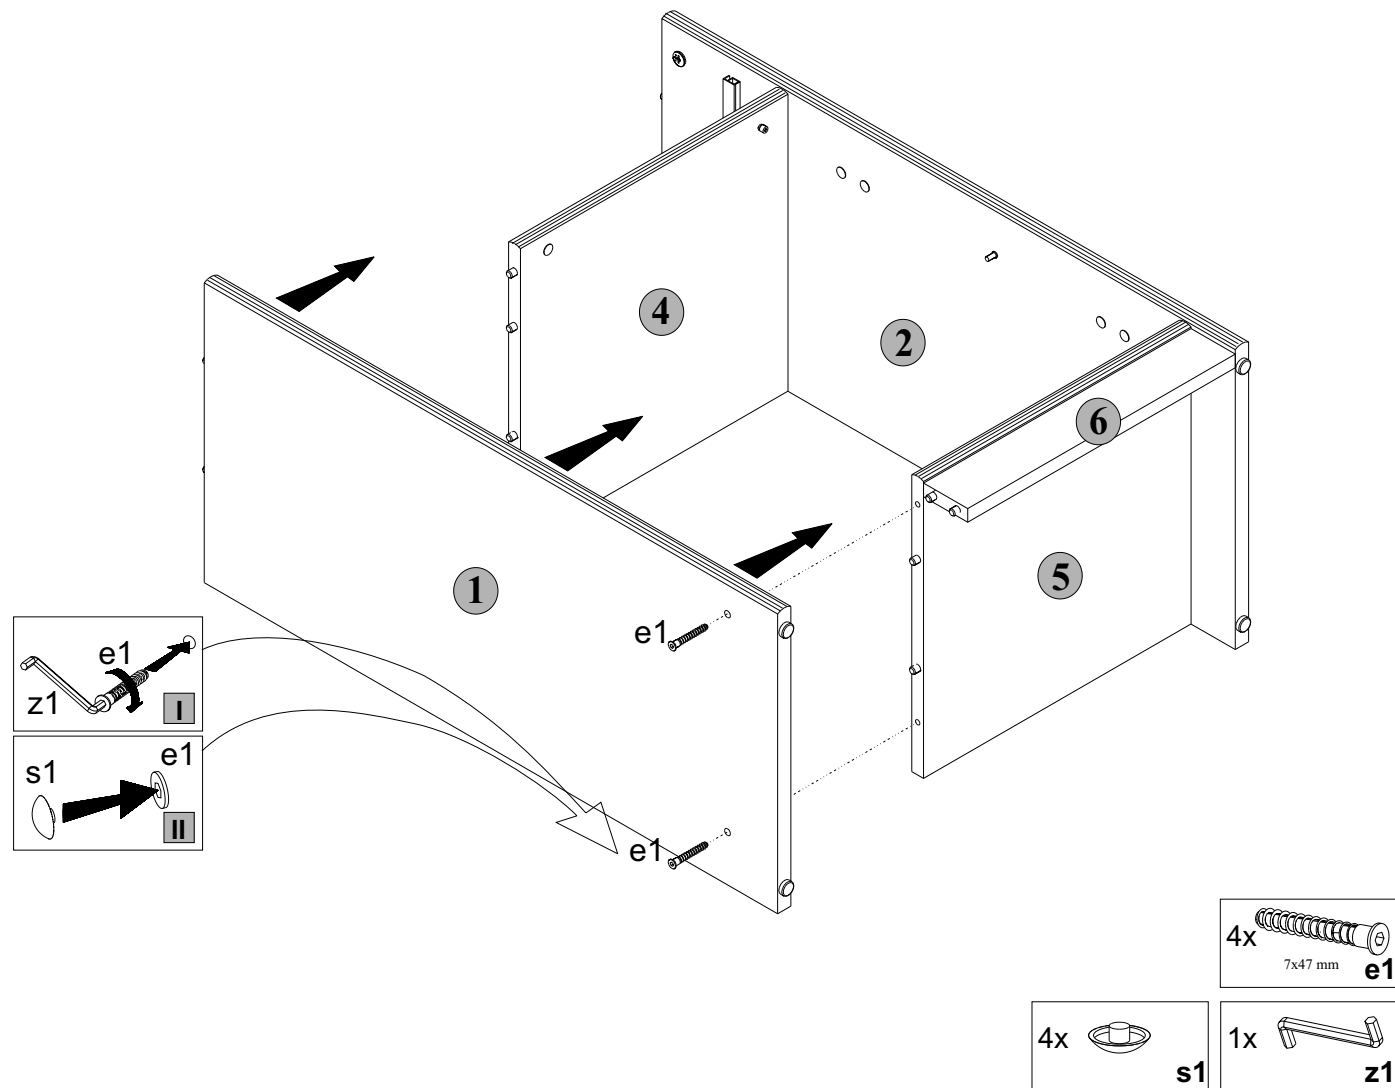

Podczas montażu
postępować
zgodnie z instrukcją.

While assembling
follow
the instruction.

Montage laut
der Aufbauanleitung
durchführen.

2 kd1s/8/4

4/7

kd1s/8/4-12.2003

Podczas montażu
postępować
zgodnie z instrukcją.

While assembling
follow
the instruction.

Montage laut
der Aufbauanleitung
durchführen.

3 kd1s/8/4

4 kd1s/8/4

5/7

kd1s/8/4-12.2003