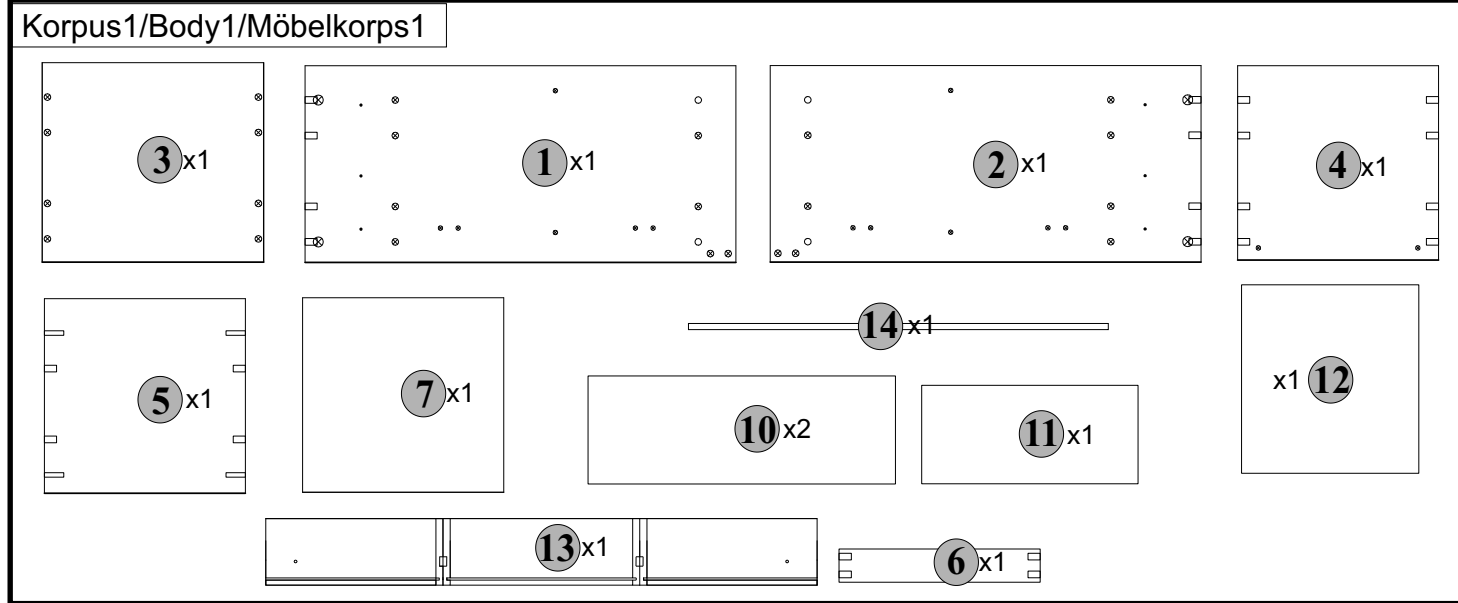

Paczki:/Packages:/Paketen:
Korpus 1/Body 1/Möbelkorps 1
Fronty 2/Fronts 2/Möbelfronten 2
Akcesoria/Accessories/Zubehör