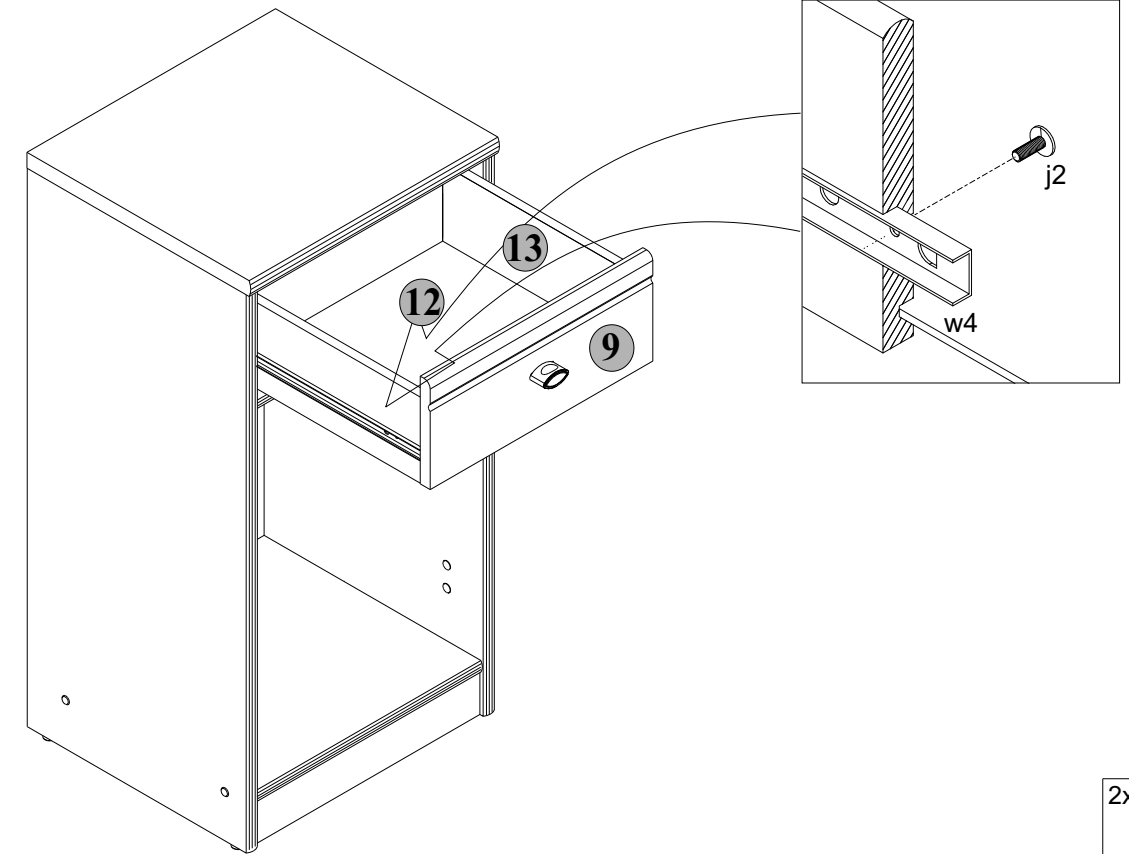

**INSTRUKCJA MONTAŻU
FITTING-UP INSTRUCTION
AUFBAUANLEITUNG**

BLACK RED WHITE S.A.
UL. KRZESZOWSKA 63
23-400 BIŁGORAJ
e-mail: brw@brw.com.pl, <http://www.brw.com.pl>.

kd1s/8/4

40/36/70,5 /cm/

kd1s/8/4

Symbol elementu Element symbol Elementenzeichen	Wymiary Measurements Ausmaß	Kod Code Kode
1	778x355	SK1-1112
2	778x355	SK1-1113
3	400x360	SK1-234
4	362x351	SK1-392
5	362x351	SK1-393
6	362x60	SK1-451
7	361x331	SK1-394
8	526x358	SK1-039
9	150x358	SK1-040
10	555x195	SK1-953
11	391x178	SK1-960
12	320x340	SK1-964
13	995x120	SK1-517
14	528x14	lh-528

Montage laut
 der Aufbauanleitung
 durchführen.

6 kd1s/8/4

2x
 M4x9 mm
 j2

7 kd1s/8/4

1x
 c12

2x
 x25 mm
 p8

2x
 s4

Podczas montażu
postępować
zgodnie z instrukcją.