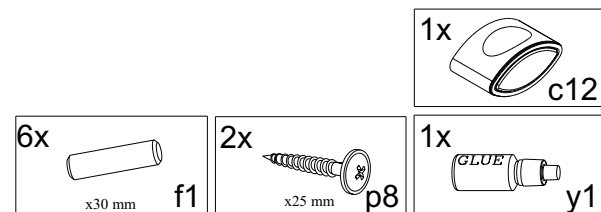

Podczas montażu
postępować
zgodnie z instrukcją.

While assembling
follow
the instruction.

Montage laut
der Aufbauanleitung
durchführen.

5 kd1s/8/4