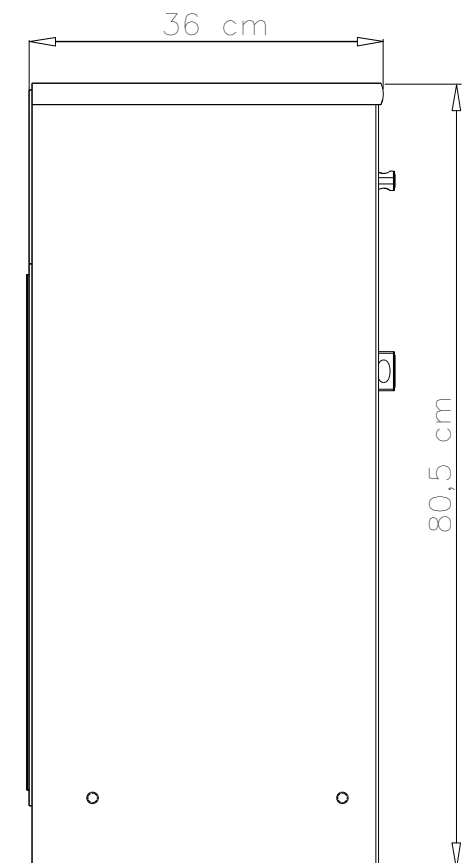

**INSTRUKCJA MONTAŻU
FITTING-UP INSTRUCTION
AUFBAUANLEITUNG**

BLACK RED WHITE S.A.
UL. KRZESZOWSKA 63
23-400 BIŁGORAJ
e-mail: brw@brw.com.pl, <http://www.brw.com.pl>.

kd1s/8/4

40/36/70,5 /cm/

kd1s/8/4

Symbol elementu Element symbol Elementenzeichen	Wymiary Measurements Ausmaß	Kod Code Kode
1	778x355	SK1-1112
2	778x355	SK1-1113
3	400x360	SK1-234
4	362x351	SK1-392
5	362x351	SK1-393
6	362x60	SK1-451
7	361x331	SK1-394
8	526x358	SK1-039
9	150x358	SK1-040
10	555x195	SK1-953
11	391x178	SK1-960
12	320x340	SK1-964
13	995x120	SK1-517
14	528x14	lh-528

Montage laut
 der Aufbauanleitung
 durchführen.

6 kd1s/8/4

2x
 M4x9 mm
 j2

7 kd1s/8/4

1x
 c12

2x
 x25 mm
 p8

2x
 s4

Podczas montażu
postępować
zgodnie z instrukcją.