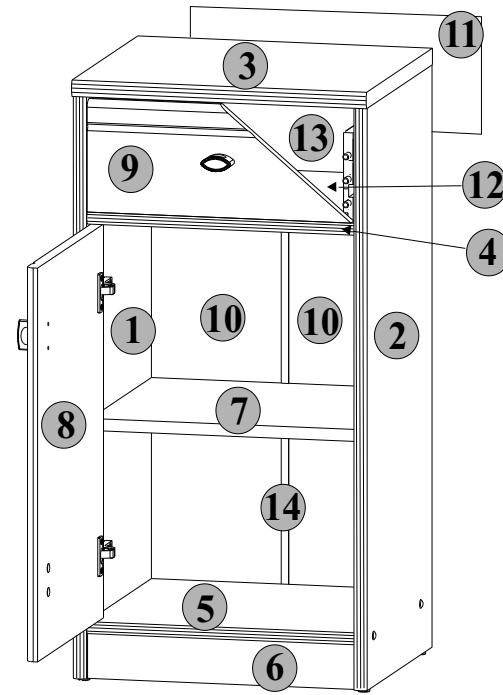

**INSTRUKCJA MONTAŻU
FITTING-UP INSTRUCTION
AUFBAUANLEITUNG**

BLACK RED WHITE S.A.
UL. KRZESZOWSKA 63
23-400 BIŁGORAJ
e-mail: brw@brw.com.pl, <http://www.brw.com.pl>.

kd1s/8/4

40/36/70,5 /cm/

kd1s/8/4

Symbol elementu Element symbol Elementenzeichen	Wymiary Measurements Ausmaß	Kod Code Kode
1	778x355	SK1-1112
2	778x355	SK1-1113
3	400x360	SK1-234
4	362x351	SK1-392
5	362x351	SK1-393
6	362x60	SK1-451
7	361x331	SK1-394
8	526x358	SK1-039
9	150x358	SK1-040
10	555x195	SK1-953
11	391x178	SK1-960
12	320x340	SK1-964
13	995x120	SK1-517
14	528x14	lh-528

Paczki:/Packages:/Paketen:
 Korpus 1/Body 1/Möbelkorps 1
 Fronty 2/Fronts 2/Möbelfronten 2
 Akcesoria/Accessories/Zubehör

Podczas montażu
 postępować
 zgodnie z instrukcją.

While assembling
 follow
 the instruction.

Montage laut
 der Aufbauanleitung
 durchführen.

6 kd1s/8/4

2x
 M4x9 mm
 j2

7 kd1s/8/4

1x
 c12

2x
 x25 mm
 p8

2x
 s4

Podczas montażu
postępować
zgodnie z instrukcją.