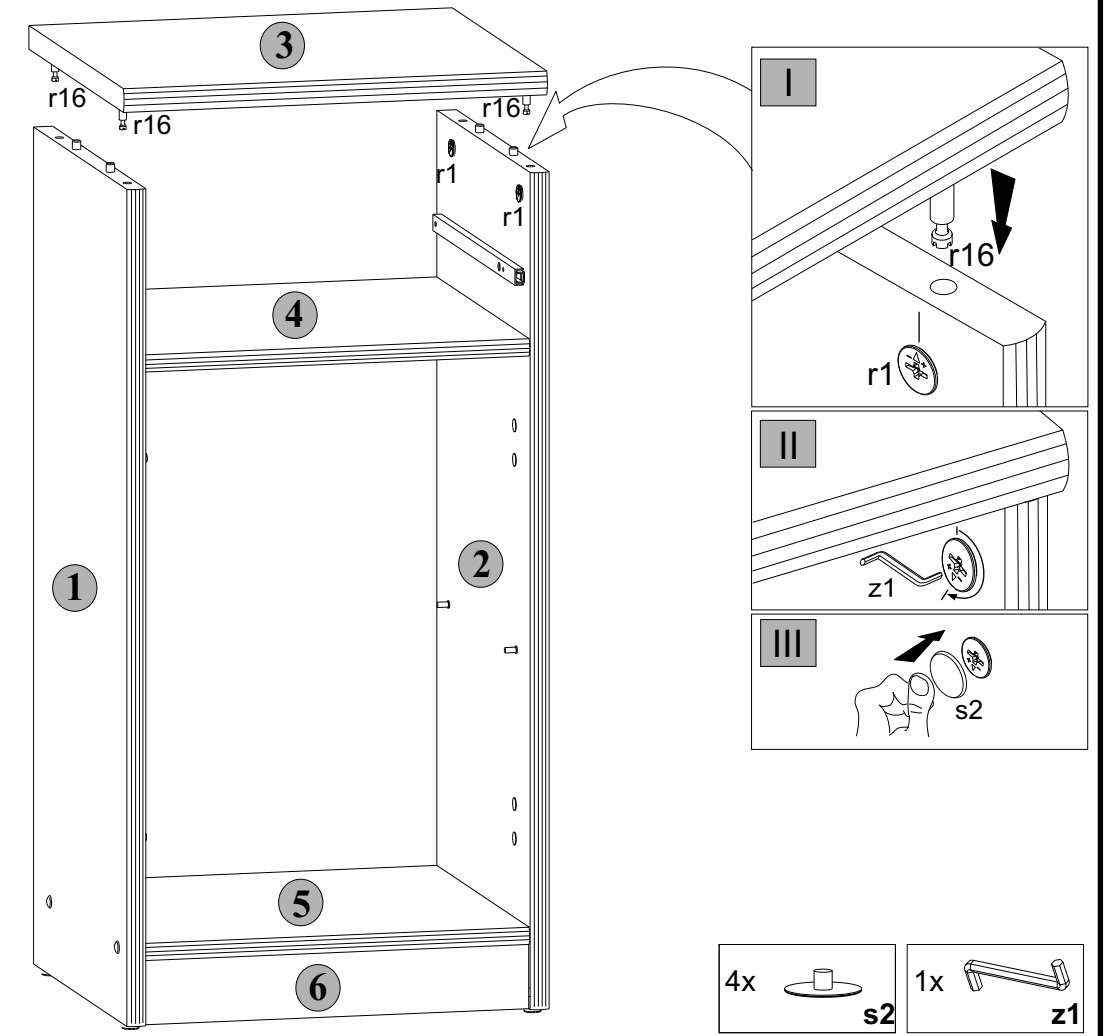

Podczas montażu
postępować
zgodnie z instrukcją.

While assembling
follow
the instruction.

Montage laut
der Aufbauanleitung
durchführen.

2 kd1s/8/4

4/7

kd1s/8/4-12.2003

Podczas montażu
postępować
zgodnie z instrukcją.

While assembling
follow
the instruction.

Montage laut
der Aufbauanleitung
durchführen.

3 kd1s/8/4

4 kd1s/8/4

5/7

kd1s/8/4-12.2003