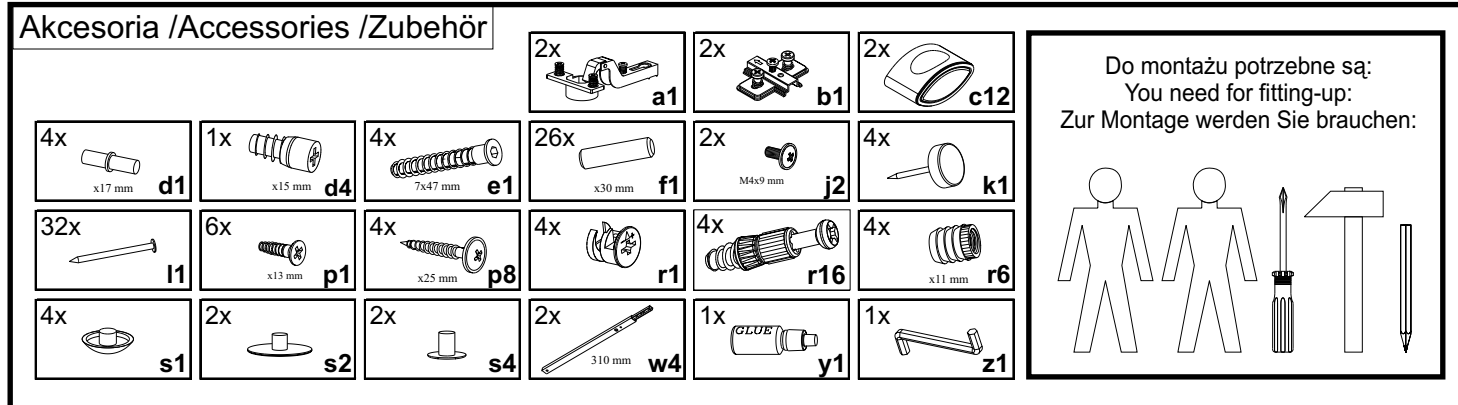

Paczki:/Packages:/Paketen:
Korpus 1/Body 1/Möbelkorps 1
Fronty 2/Fronts 2/Möbelfronten 2
Akcesoria/Accessories/Zubehör