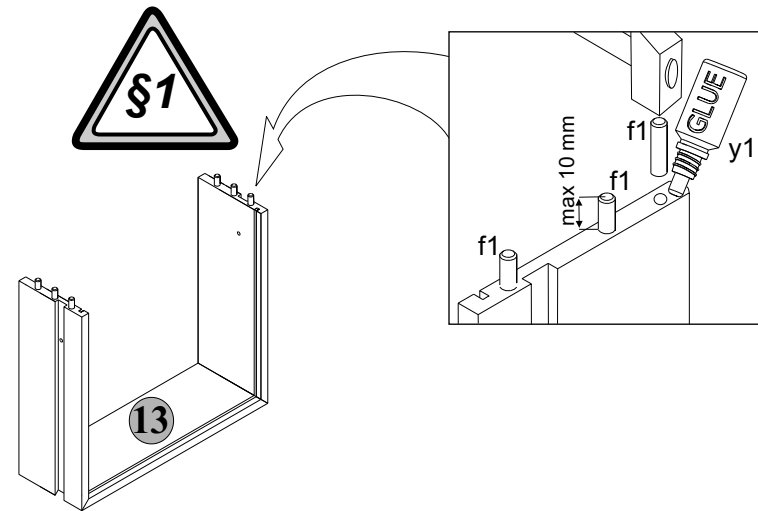

Podczas montażu
postępować
zgodnie z instrukcją.

While assembling
follow
the instruction.

Montage laut
der Aufbauanleitung
durchführen.

5 kd1s/8/4