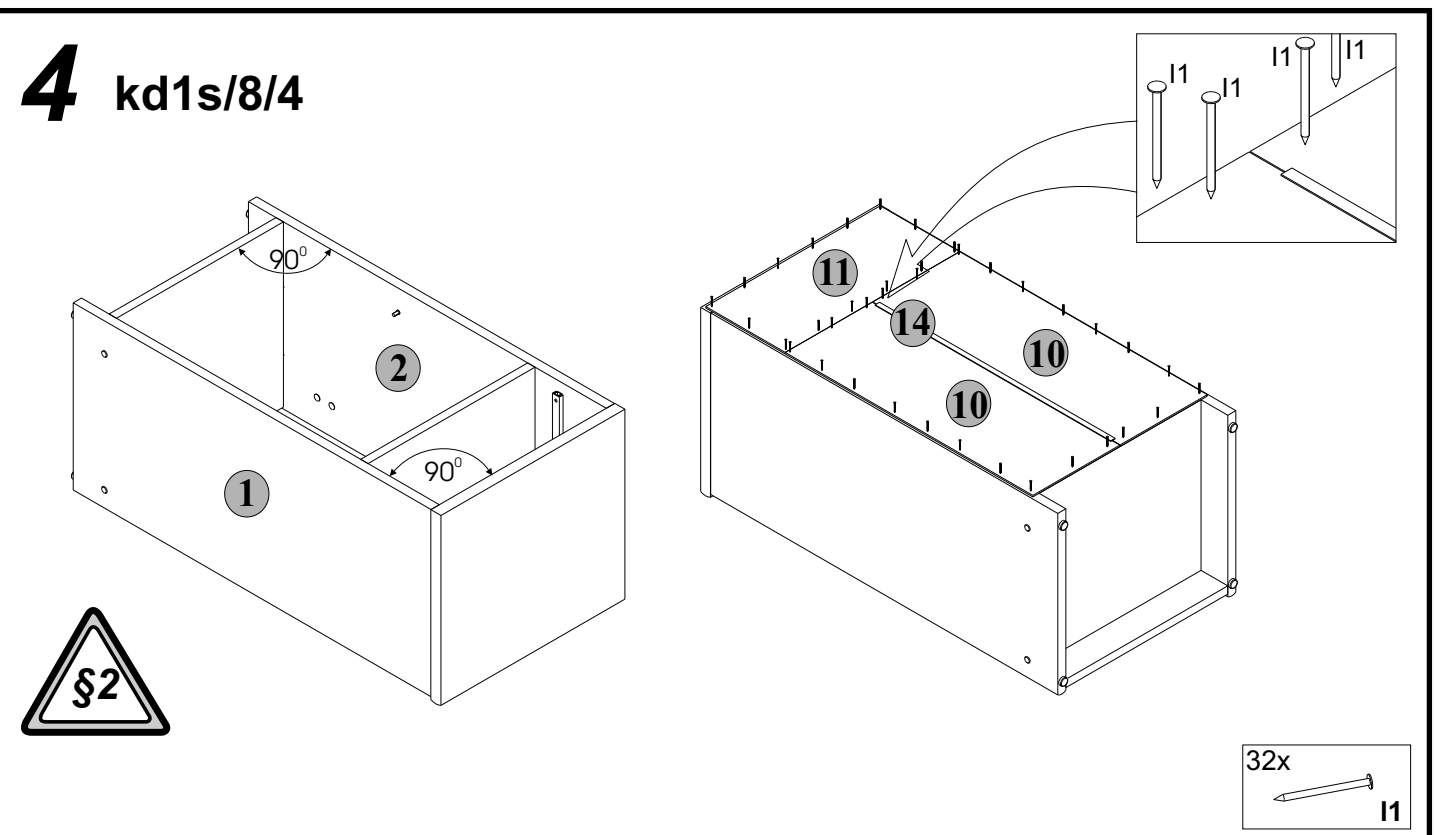

Podczas montażu
postępować
zgodnie z instrukcją.

While assembling
follow
the instruction.

Montage laut
der Aufbauanleitung
durchführen.

2 kd1s/8/4

4/7

kd1s/8/4-12.2003

Podczas montażu
postępować
zgodnie z instrukcją.

While assembling
follow
the instruction.

Montage laut
der Aufbauanleitung
durchführen.

3 kd1s/8/4

4 kd1s/8/4

5/7

kd1s/8/4-12.2003