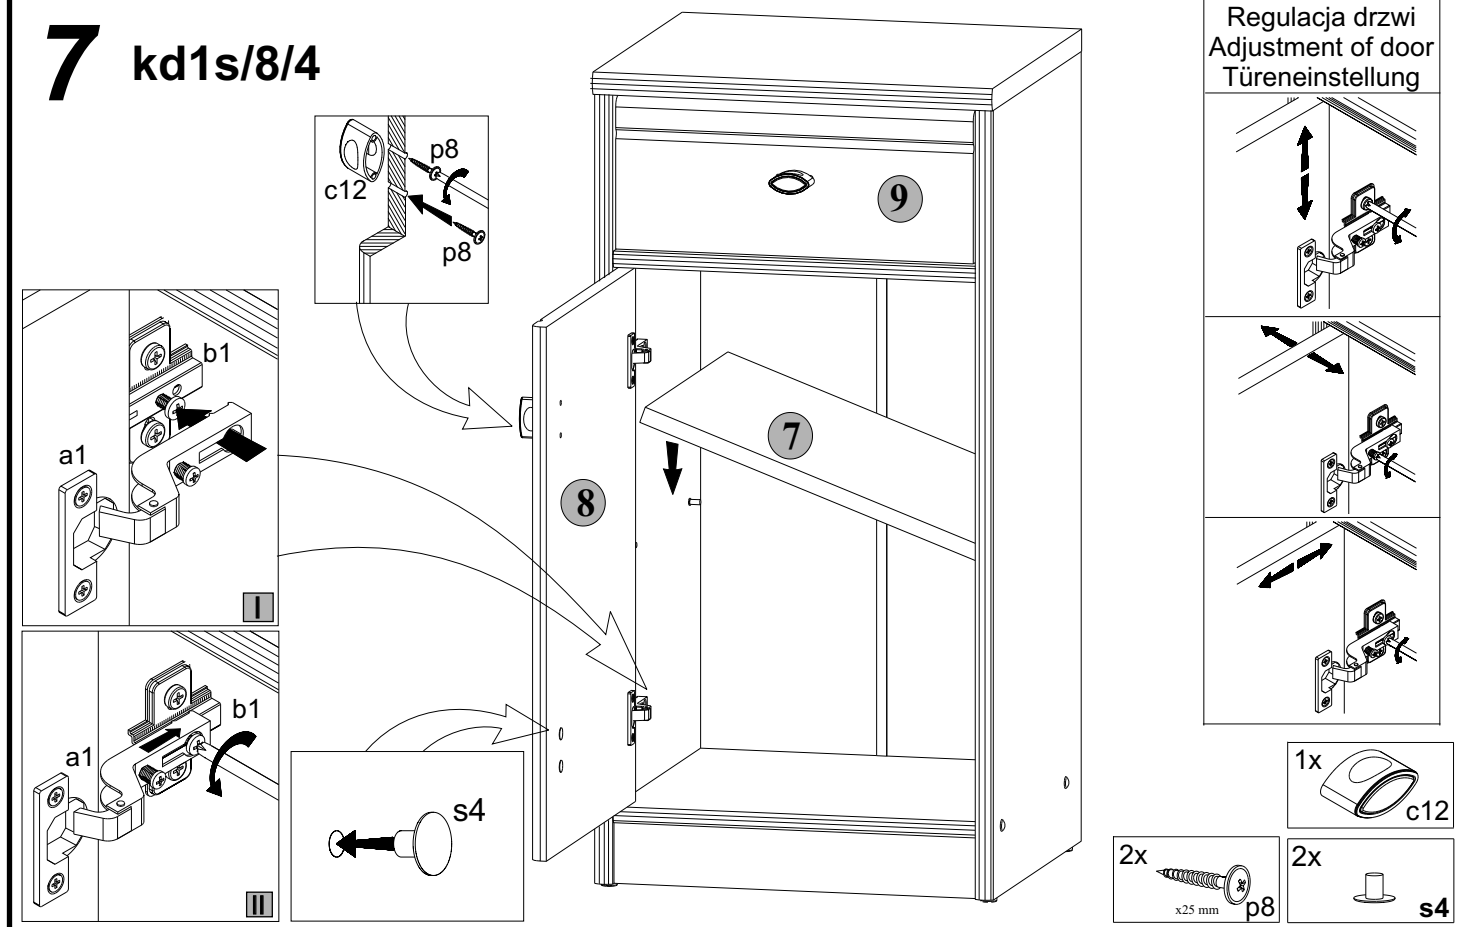

**INSTRUKCJA MONTAŻU
FITTING-UP INSTRUCTION
AUFBAUANLEITUNG**

BLACK RED WHITE S.A.
UL. KRZESZOWSKA 63
23-400 BIŁGORAJ
e-mail: brw@brw.com.pl, <http://www.brw.com.pl>.

kd1s/8/4

40/36/70,5 /cm/

kd1s/8/4

Symbol elementu Element symbol Elementenzeichen	Wymiary Measurements Ausmaß	Kod Code Kode
1	778x355	SK1-1112
2	778x355	SK1-1113
3	400x360	SK1-234
4	362x351	SK1-392
5	362x351	SK1-393
6	362x60	SK1-451
7	361x331	SK1-394
8	526x358	SK1-039
9	150x358	SK1-040
10	555x195	SK1-953
11	391x178	SK1-960
12	320x340	SK1-964
13	995x120	SK1-517
14	528x14	lh-528

Montage laut
 der Aufbauanleitung
 durchführen.

6 kd1s/8/4

2x
 M4x9 mm
 j2

7 kd1s/8/4

1x
 c12

2x
 x25 mm
 p8

2x
 s4

Podczas montażu
postępować
zgodnie z instrukcją.