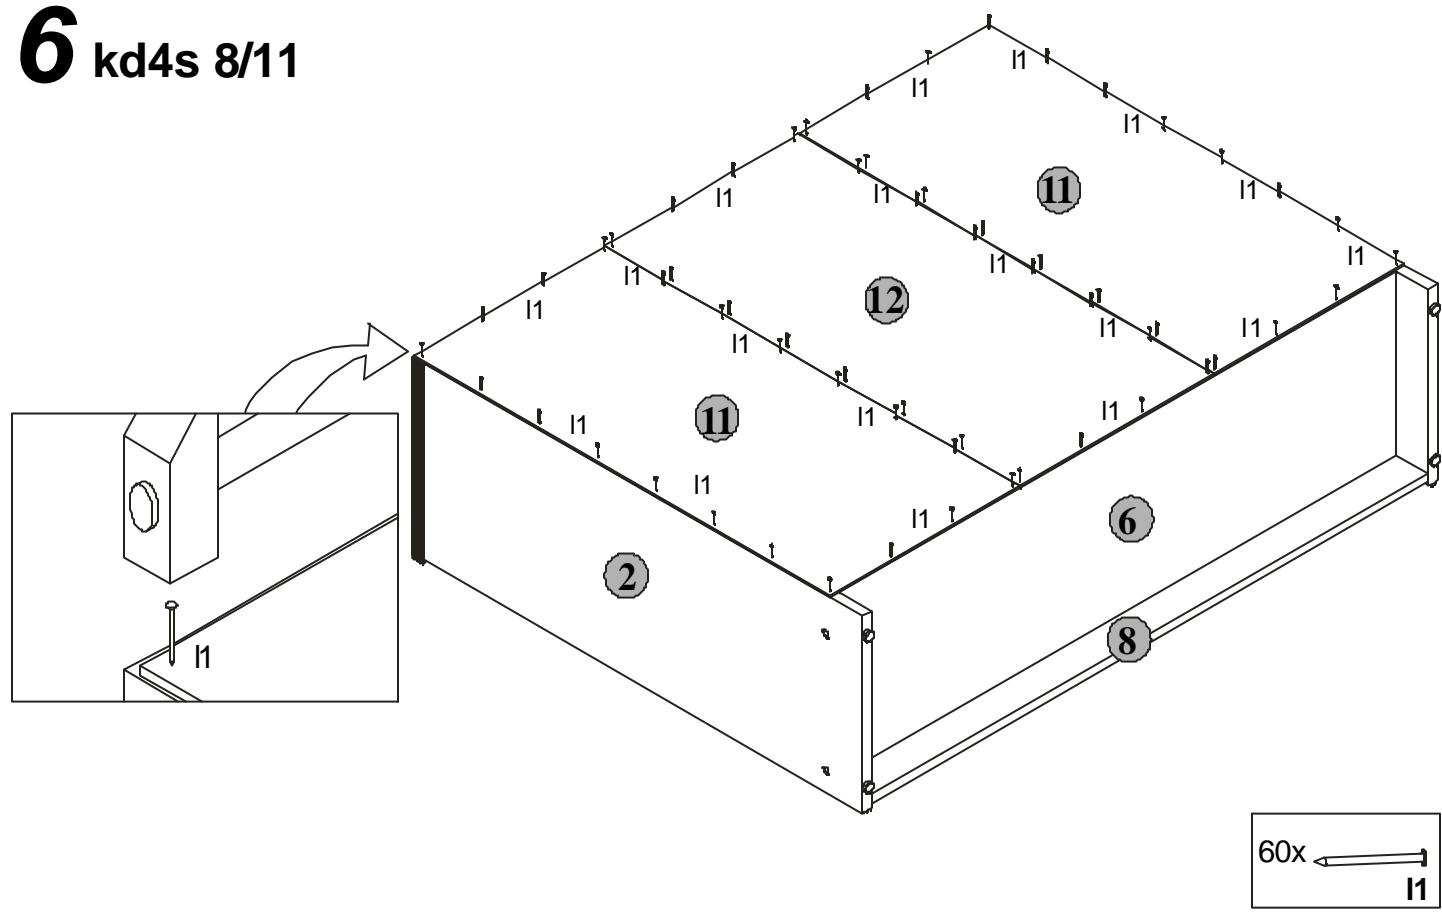

Podczas montażu
postępowac
zgodnie z instrukcją.

While assembling
follow
the instruction.

Montagelaut
der Aufbauanleitung
durchführen.

6 kd4s 8/11