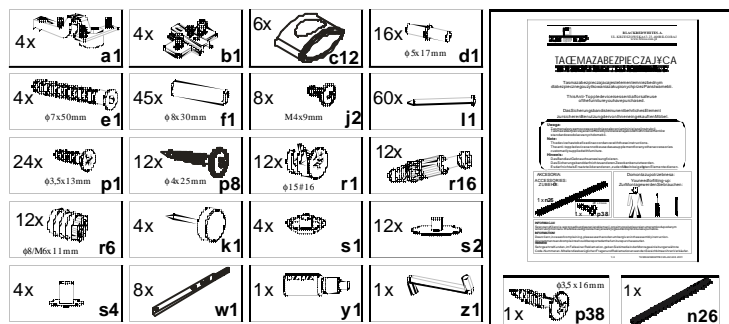

Korpus / Body / Möbelkorps
 Fronty / Fronts / Möbelfronten
 Akcesoria / Accessories/ Zubehör

Korpus/Body/Möbelkorps

1x 3 Obustronniawiercony
 Bilaterallydrilled
 Beidenseitiggebohrt

Symbol elementu	Wymiary	Kod
Element symbol	Measuer ments	Code
Elementeszeichen	Ausmaß	Kode
1	831x325	SK1-136
2	831x325	SK1-137
3	755x300	SK1-138
4	755x300	SK1-139
5	1094x330	SK1-210
6	1056x321	SK1-326
7	335x290	SK1-328
8	1056x60	SK1-405
11	788x360	SK1-948
12	788x368	SK1-947
13	331x260	SK1-908
14	865x120	SK1-511

Fronty
 Fronts
 Möbelfronten

Symbol elementu	Wymiary	Kod
Element symbol	Measuer ments	Code
Elementeszeichen	Ausmaß	Kode
9	750x348	SK1-017
10	348x185	SK1-020

Akcesoria/Accessories/Zubehör

Do montazu potrzebna:
 You need for fitting-up:
 Zur Montage werden Sie brauchen: