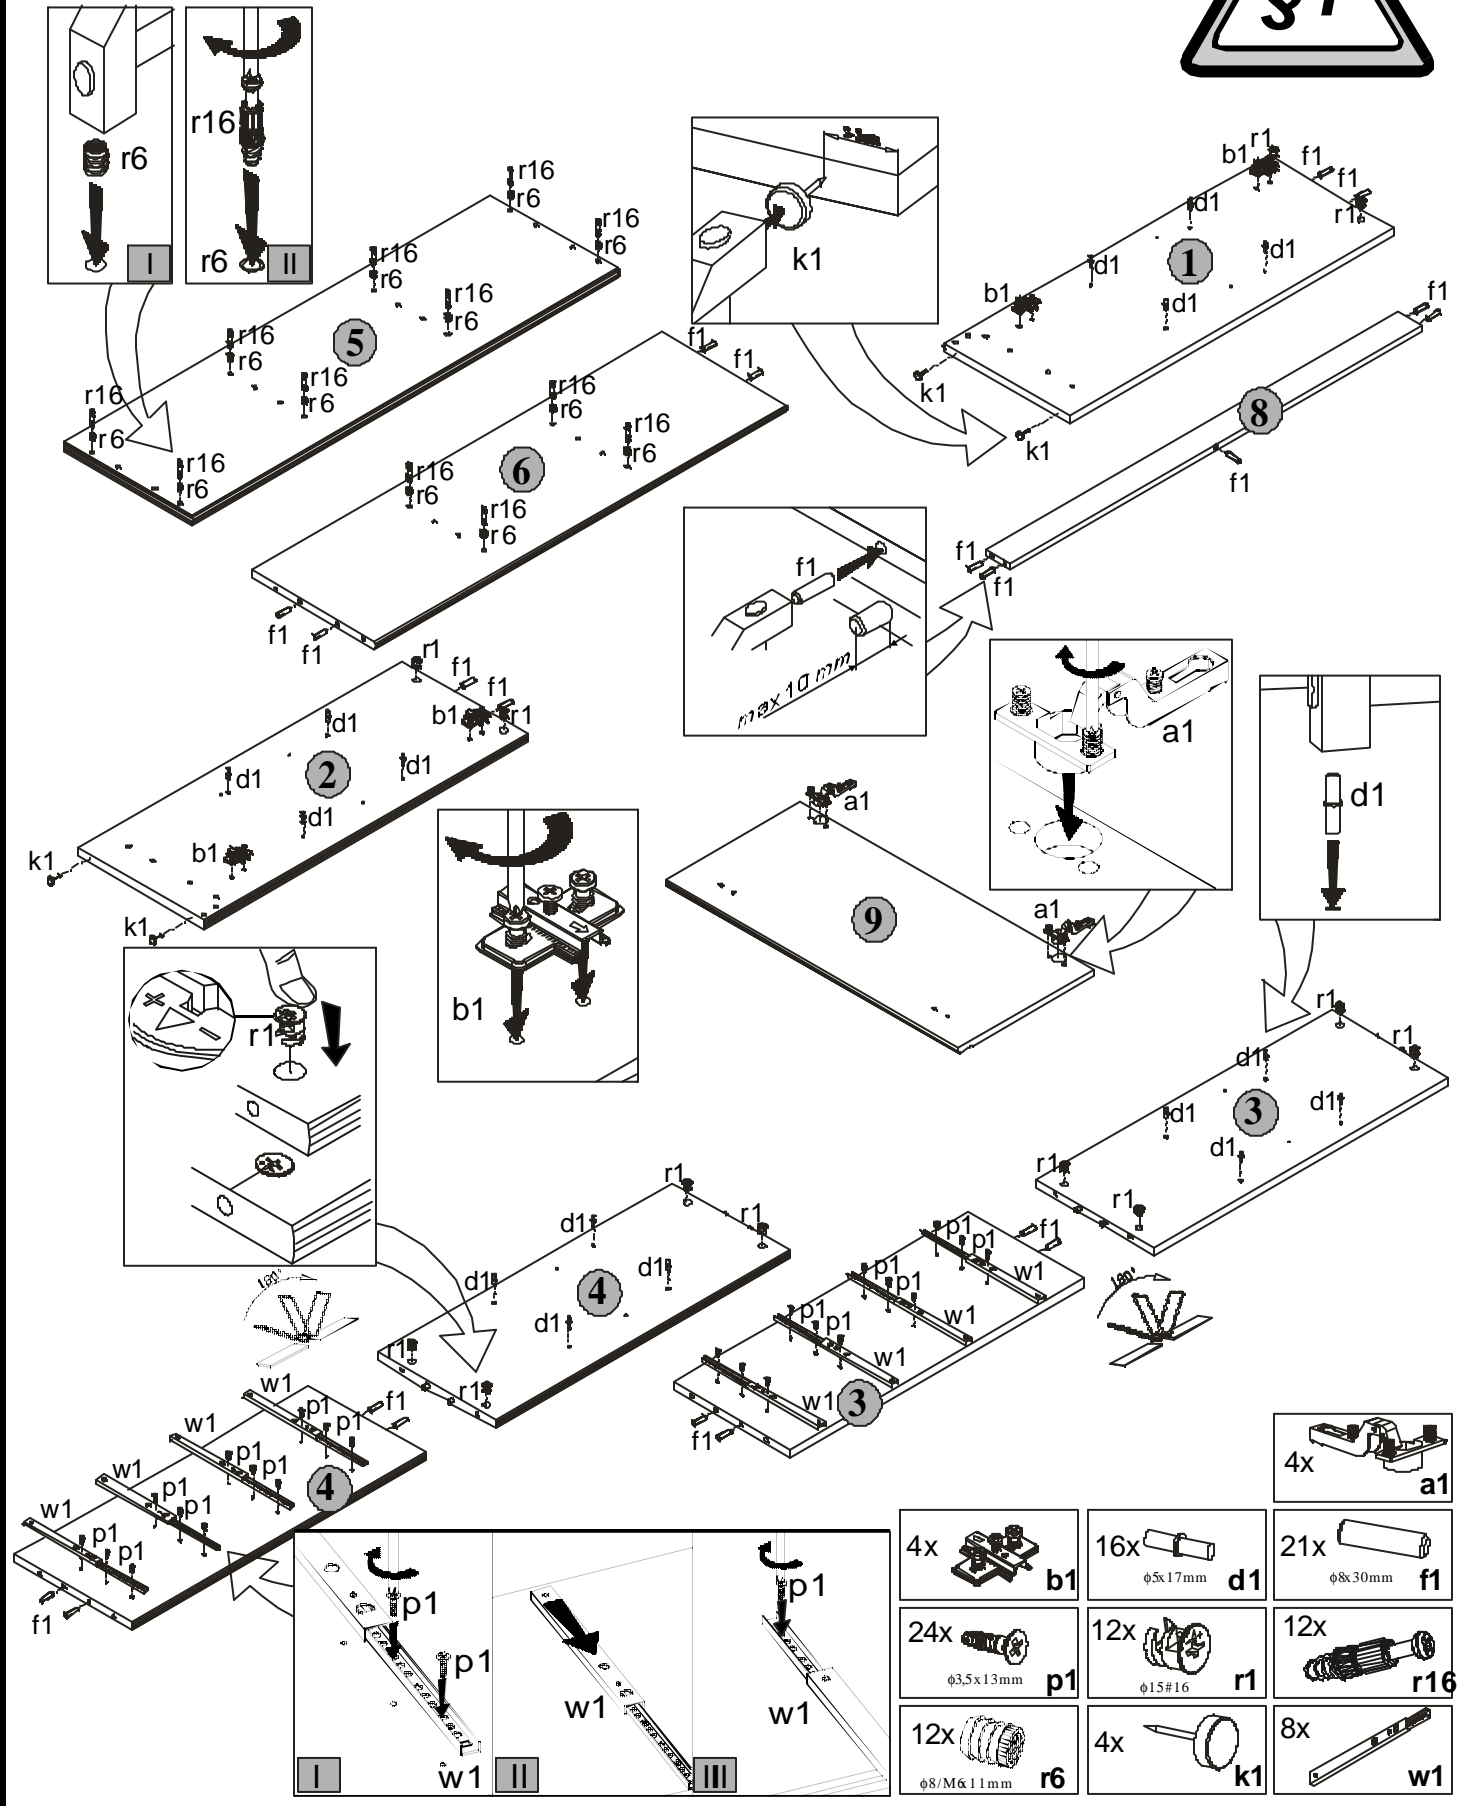

Podczas montażu
postępować
zgodnie z instrukcją.

While assembling
follow
the instruction.

Montage laut
der Aufbauanleitung
durchführen.

10 kd4s 8/11

11 kd4s 8/11

Podczas montażu
postępować
zgodnie z instrukcją.

While assembling
follow
the instruction.

Montage laut
der Aufbauanleitung
durchführen.

1 kd4s 8/11