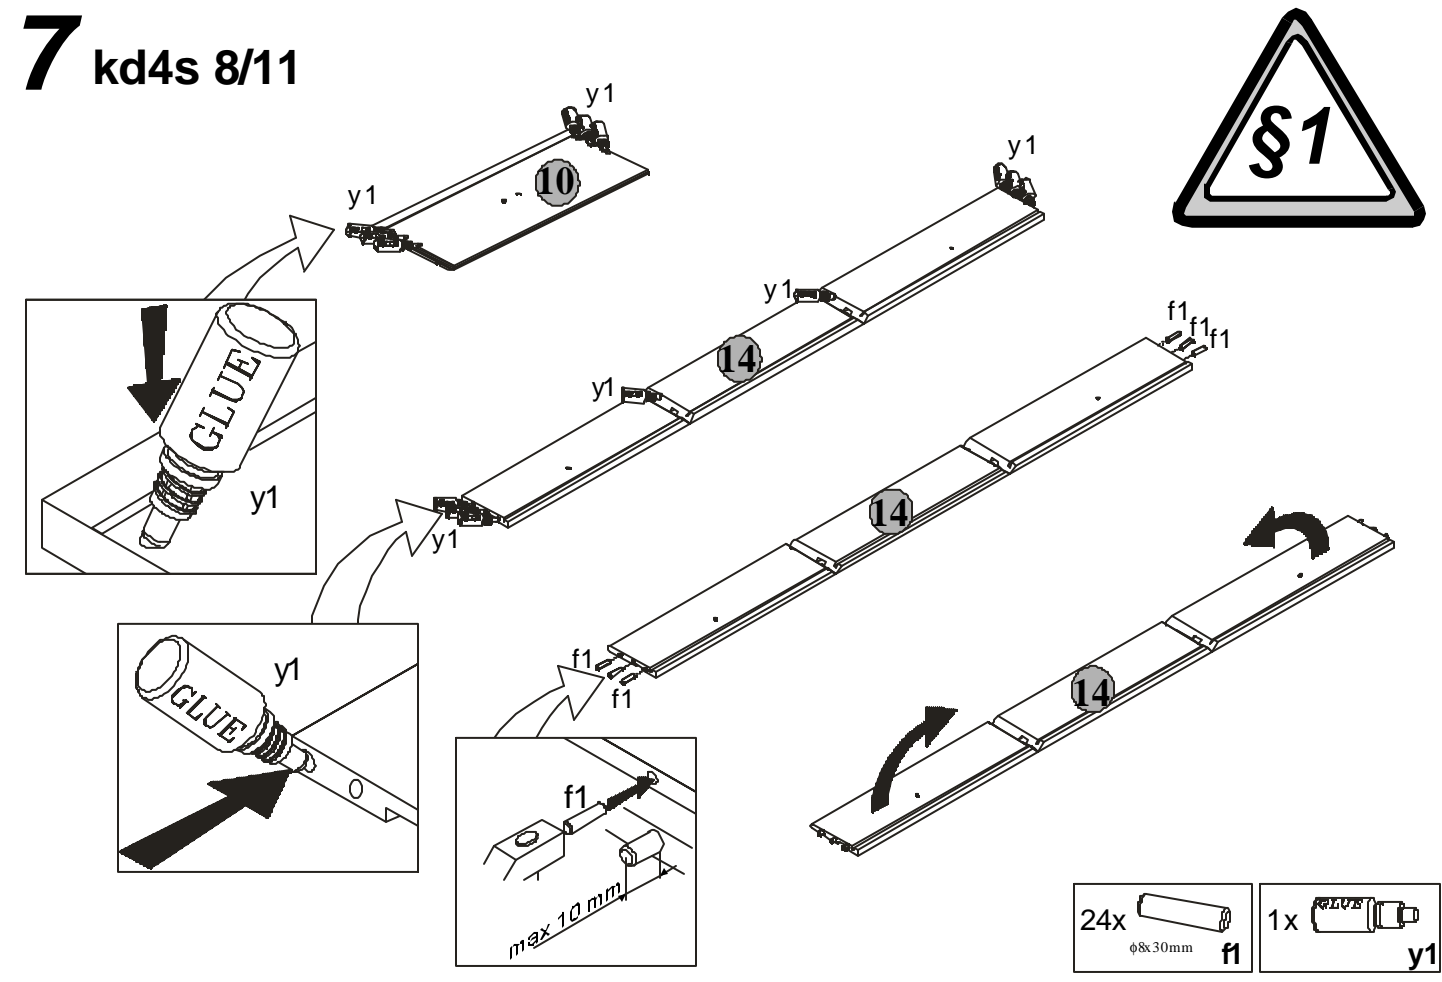

Podczas montażu
postępowac
zgodnie z instrukcją.

While assembling
follow
the instruction.

Montagelaut
der Aufbauanleitung
durchführen.

6 kd4s 8/11

Podczas montażu
postępowac
zgodnie z instrukcją.

While assembling
follow
the instruction.

Montagelaut
der Aufbauanleitung
durchführen.

4 kd4s 8/11

7 kd4s 8/11

5 kd4s 8/11