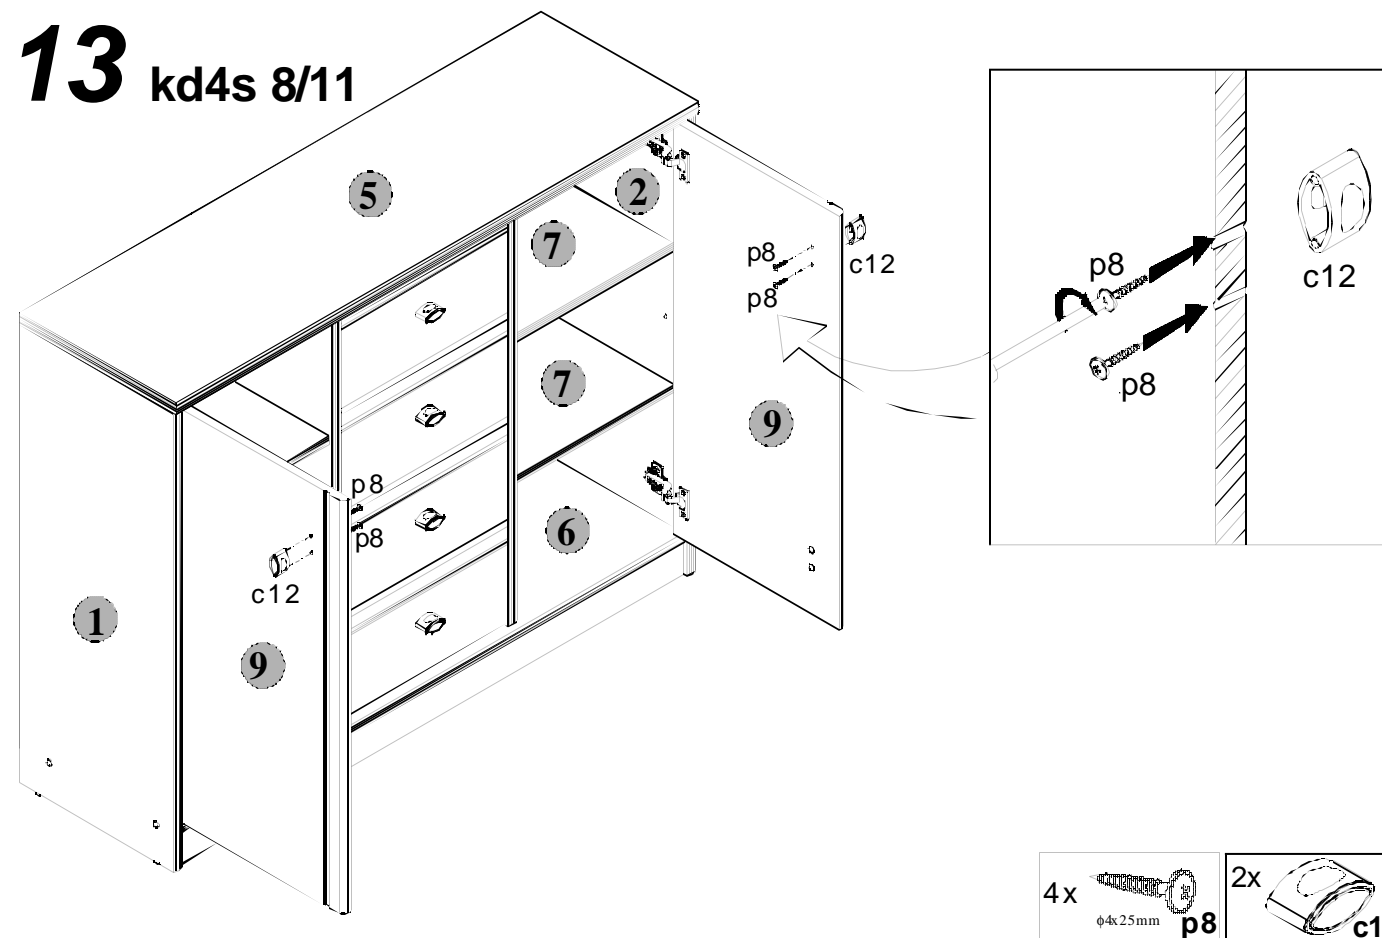

13 kd4s 8/11