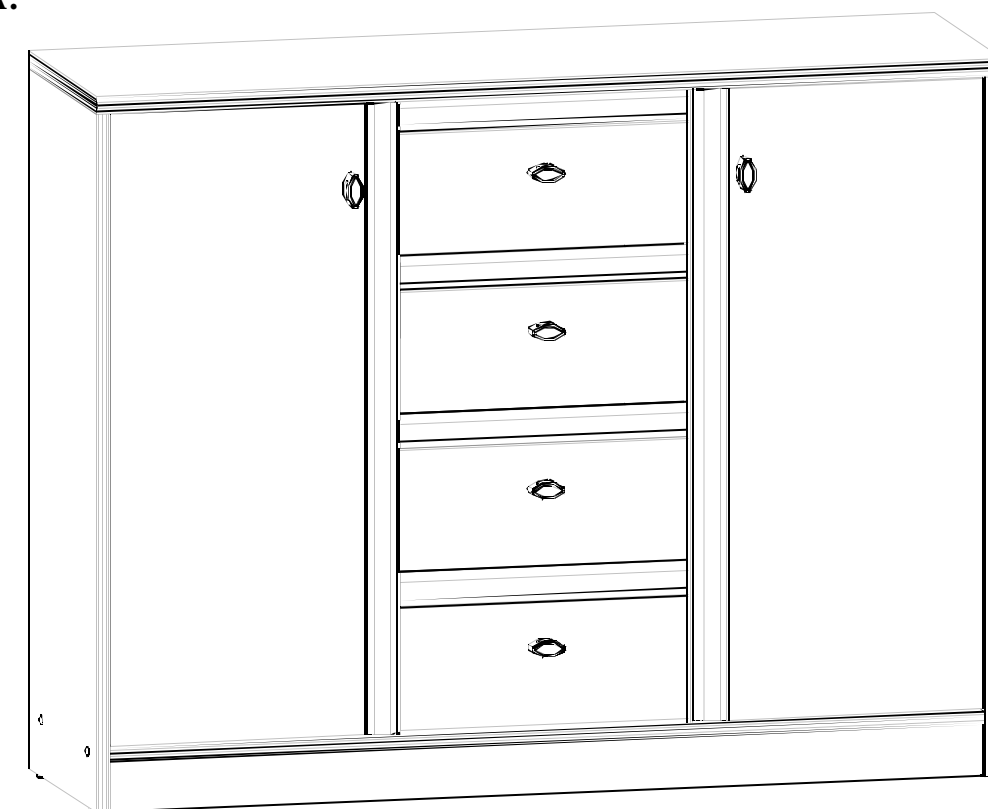

INSTRUKCJA MONTAZU
FITTING-UP INSTRUCTION
AUFBAUANLEITUNG

POP System

kd4s/8/11

Producent:
BLACKREDWHITES.A.
UL. KRZESZOWSKA63
23-400BILGORAJ

109,5x86x33 /cm/

POP System

kd4s/8/11

Paczki:/Packages:/Paketen:

Korpus / Body / Möbelkorps
 Fronty / Fronts / Möbelfronten
 Akcesoria / Accessories/ Zubehör

Korpus/Body/Möbelkorps

1x 3 Obustronniawiercony
 Bilaterallydrilled
 Beidenseitiggebohrt

Symbol elementu	Wymiary	Kod
Element symbol	Measuer ments	Code
Elementeszeichen	Ausmaß	Kode
1	831x325	SK1-136
2	831x325	SK1-137
3	755x300	SK1-138
4	755x300	SK1-139
5	1094x330	SK1-210
6	1056x321	SK1-326
7	335x290	SK1-328
8	1056x60	SK1-405
11	788x360	SK1-948
12	788x368	SK1-947
13	331x260	SK1-908
14	865x120	SK1-511

Fronty
 Fronts
 Möbelfronten

Symbol elementu	Wymiary	Kod
Element symbol	Measuer ments	Code
Elementeszeichen	Ausmaß	Kode
9	750x348	SK1-017
10	348x185	SK1-020

Akcesoria/Accessories/Zubehör

Do montazu potrzebna:
 You need for fitting-up:
 Zur Montage werden Sie brauchen: