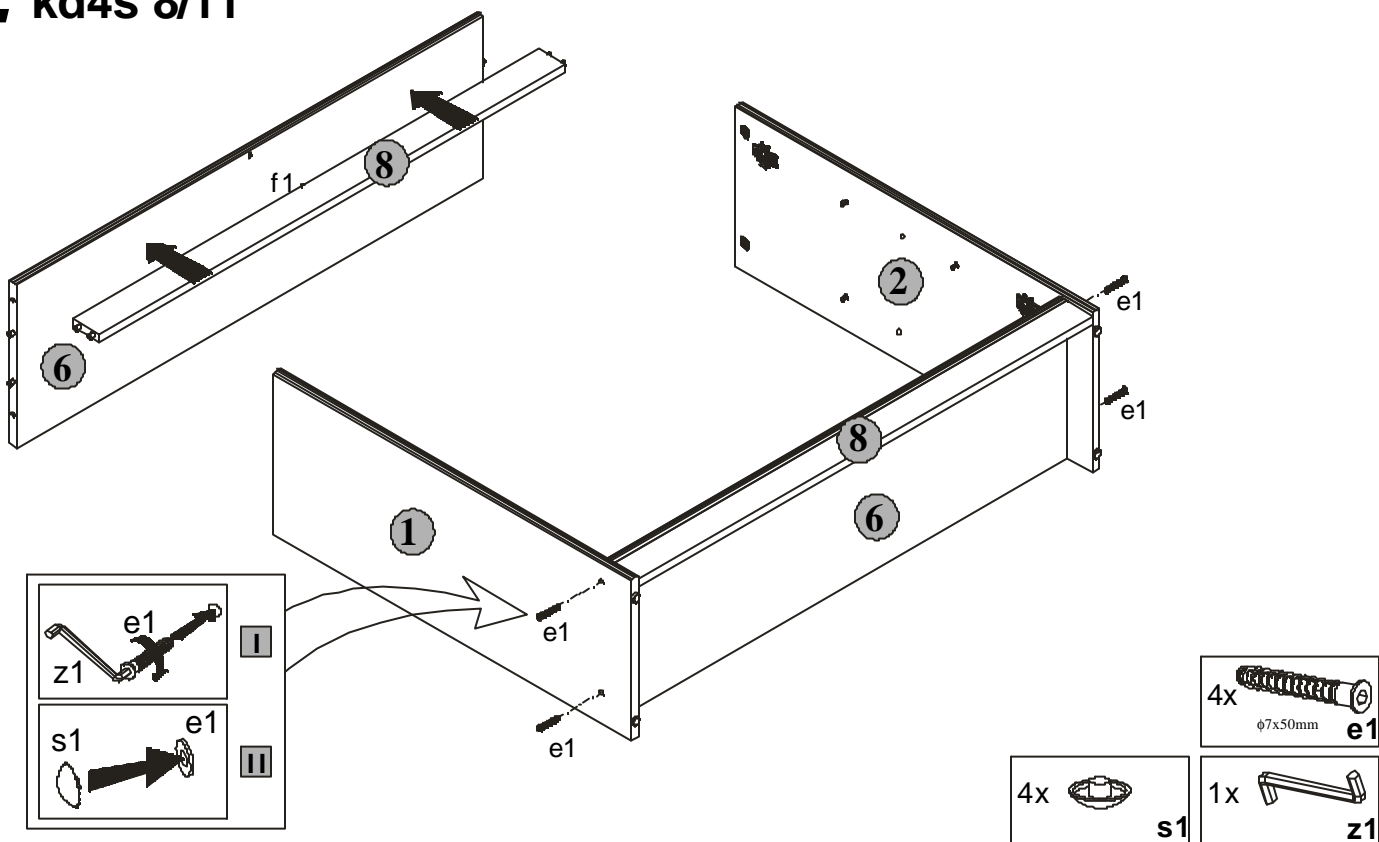

Podczas montażu
postępowac
zgodnie z instrukcją.

While assembling
follow
the instruction.

Montagelaut
der Aufbauanleitung
durchführen.

2 kd4s 8/11