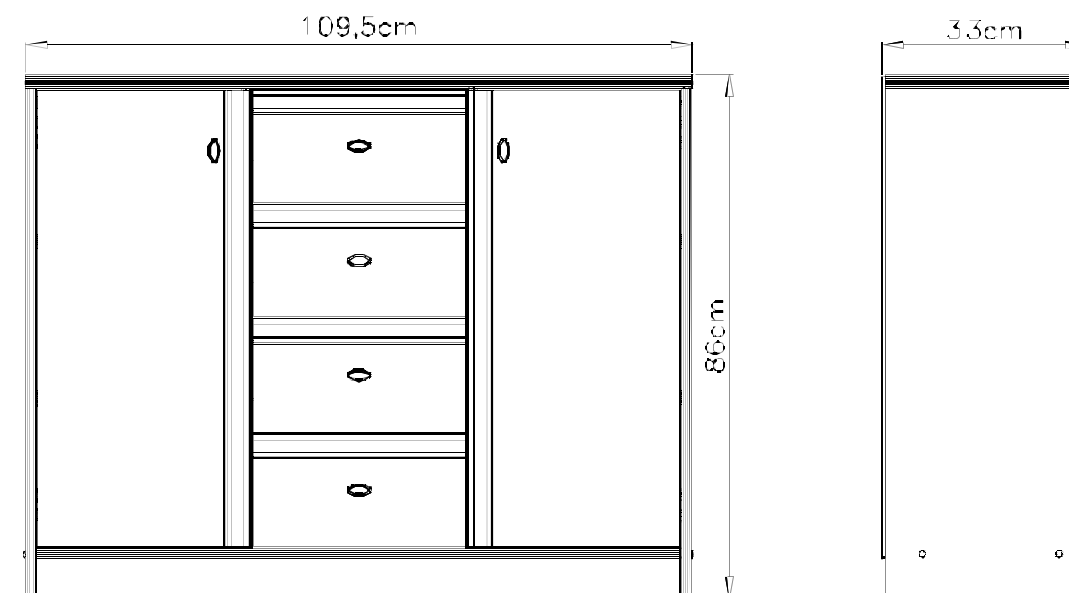

INSTRUKCJA MONTAZU
FITTING-UP INSTRUCTION
AUFBAUANLEITUNG

POP System

kd4s/8/11

Producent:
BLACKREDWHITES.A.
UL. KRZESZOWSKA63
23-400BILGORAJ

109,5x86x33 /cm/

POP System

kd4s/8/11

Paczki:/Packages:/Paketen:

Korpus / Body / Möbelkorps
 Fronty / Fronts / Möbelfronten
 Akcesoria / Accessories/ Zubehör

Korpus/Body/Möbelkorps

1x 3 Obustronniawiercony
 Bilaterallydrilled
 Beidenseitiggebohrt

Symbol elementu	Wymiary	Kod
Element symbol	Measuer ments	Code
Elementeszeichen	Ausmaß	Kode
1	831x325	SK1-136
2	831x325	SK1-137
3	755x300	SK1-138
4	755x300	SK1-139
5	1094x330	SK1-210
6	1056x321	SK1-326
7	335x290	SK1-328
8	1056x60	SK1-405
11	788x360	SK1-948
12	788x368	SK1-947
13	331x260	SK1-908
14	865x120	SK1-511

Fronty
 Fronts
 Möbelfronten

Symbol elementu	Wymiary	Kod
Element symbol	Measuer ments	Code
Elementeszeichen	Ausmaß	Kode
9	750x348	SK1-017
10	348x185	SK1-020

Akcesoria/Accessories/Zubehör

Do montazu potrzebna:
 You need for fitting-up:
 Zur Montage werden Sie brauchen: