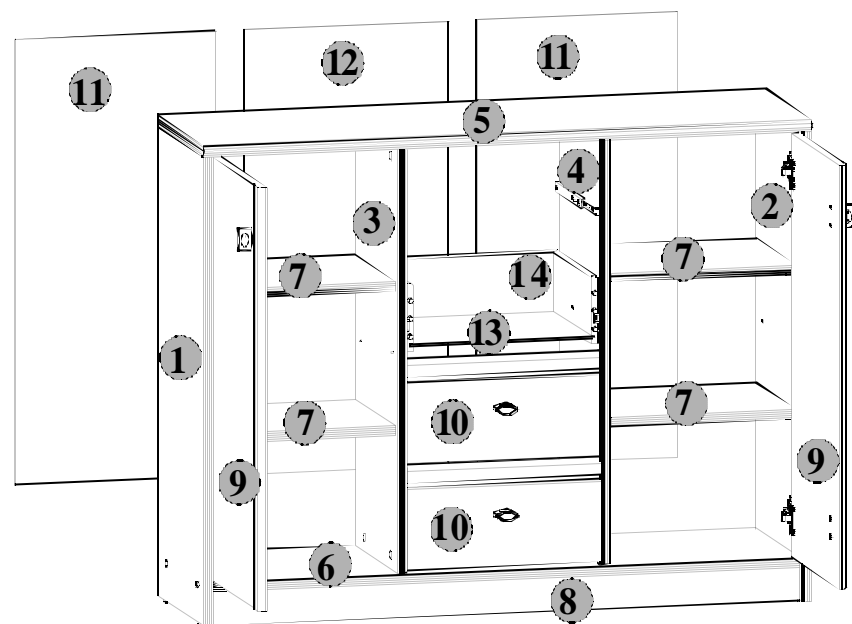

INSTRUKCJA MONTAZU
FITTING-UP INSTRUCTION
AUFBAUANLEITUNG

POP System

kd4s/8/11

Producent:
BLACKREDWHITES.A.
UL. KRZESZOWSKA63
23-400BILGORAJ

109,5x86x33 /cm/

POP System

kd4s/8/11

Paczki:/Packages:/Paketen:

Korpus / Body / Möbelkorps
 Fronty / Fronts / Möbelfronten
 Akcesoria / Accessories/ Zubehör

Korpus/Body/Möbelkorps

1x 3 Obustronniawiercony
 Bilaterallydrilled
 Beidenseitiggebohrt

Symbol elementu	Wymiary	Kod
Element symbol	Measuer ments	Code
Elementeszeichen	Ausmaß	Kode
1	831x325	SK1-136
2	831x325	SK1-137
3	755x300	SK1-138
4	755x300	SK1-139
5	1094x330	SK1-210
6	1056x321	SK1-326
7	335x290	SK1-328
8	1056x60	SK1-405
11	788x360	SK1-948
12	788x368	SK1-947
13	331x260	SK1-908
14	865x120	SK1-511

Fronty
 Fronts
 Möbelfronten

Symbol elementu	Wymiary	Kod
Element symbol	Measuer ments	Code
Elementeszeichen	Ausmaß	Kode
9	750x348	SK1-017
10	348x185	SK1-020

Akcesoria/Accessories/Zubehör

Do montazu potrzebna:
 You need for fitting-up:
 Zur Montage werden Sie brauchen: