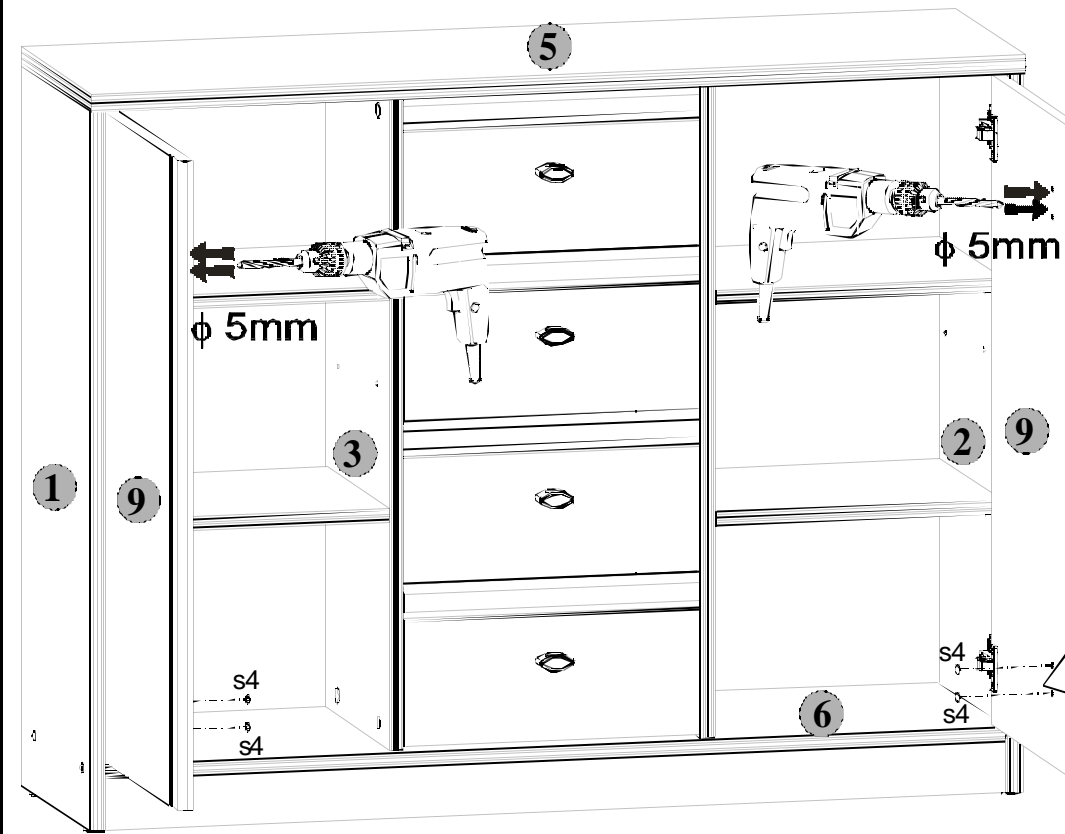

12 kd4s 8/11