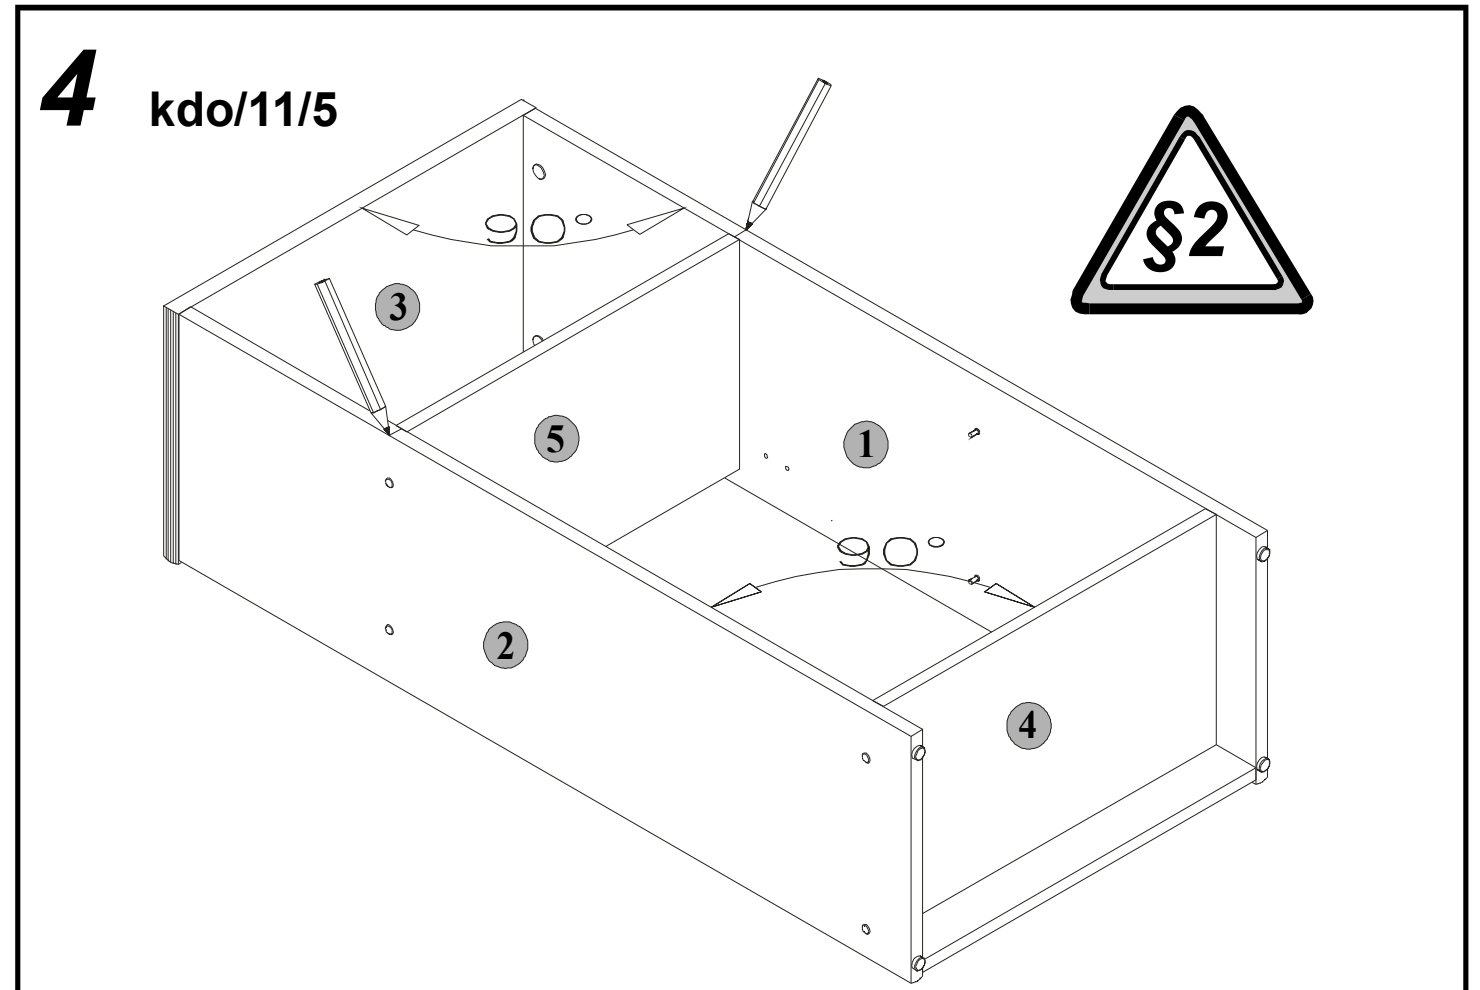

Podczas montażu
postępować
zgodnie z instrukcją.

While assembling
follow
the instruction.

Montage laut
der Aufbauanleitung
durchführen.

2 kdo/11/5

Podczas montażu
postępować
zgodnie z instrukcją.

While assembling
follow
the instruction.

Montage laut
der Aufbauanleitung
durchführen.

4 kdo/11/5

3 kdo/11/5

5 kdo/11/5