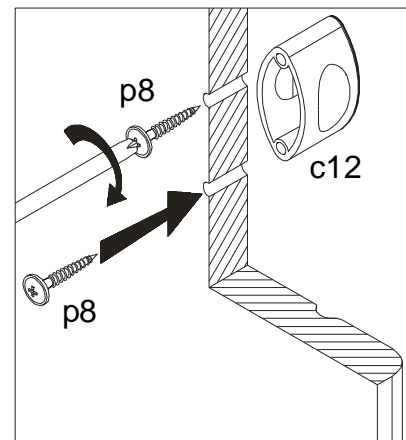

Podczas montażu
postępować
zgodnie z instrukcją.

While assembling
follow
the instruction.

Montage laut
der Aufbauanleitung
durchführen.

11 kdo/11/5

INSTRUKCJA MONTAŻU FITTING-UP INSTRUCTION AUFBAUANLEITUNG

POP SYSTEM kdo/11/5

BLACK RED WHITE S.A.
UL. KRZESZOWSKA 63
23-400 BIŁGORAJ
e-mail: brw@brw.com.pl, <http://www.brw.com.pl>.

113,5x54x33,5 /cm/

POP SYSTEM

kdo/11/5

Symbol elementu Element symbol Elementeszeichen	Wymiary Measurements Ausmaß	Kod Code Code
1	1105x325	SK1-122
2	1105x325	SK1-123
3	540x330	SK1-209
4	502x321	SK1-320
5	502x300	SK1-321
6	501x290	SK1-322
7	502x60	SK1-403
8	1065x531	SK1-9904
10	714x498	SK1-014