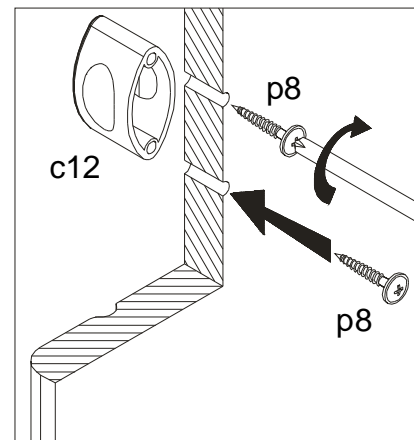

Podczas montażu
postępować
zgodnie z instrukcją.

While assembling
follow
the instruction.

Montage laut
der Aufbauanleitung
durchführen.

11 kdo/11/5

INSTRUKCJA MONTAŻU FITTING-UP INSTRUCTION AUFBAUANLEITUNG

POP SYSTEM kdo/11/5

BLACK RED WHITE S.A.
UL. KRZESZOWSKA 63
23-400 BIŁGORAJ
e-mail: brw@brw.com.pl, <http://www.brw.com.pl>.

113,5x54x33,5 /cm/

POP SYSTEM

kdo/11/5

Symbol elementu Element symbol Elementeszeichen	Wymiary Measurements Ausmaß	Kod Code Code
1	1105x325	SK1-122
2	1105x325	SK1-123
3	540x330	SK1-209
4	502x321	SK1-320
5	502x300	SK1-321
6	501x290	SK1-322
7	502x60	SK1-403
8	1065x531	SK1-9904
10	714x498	SK1-014