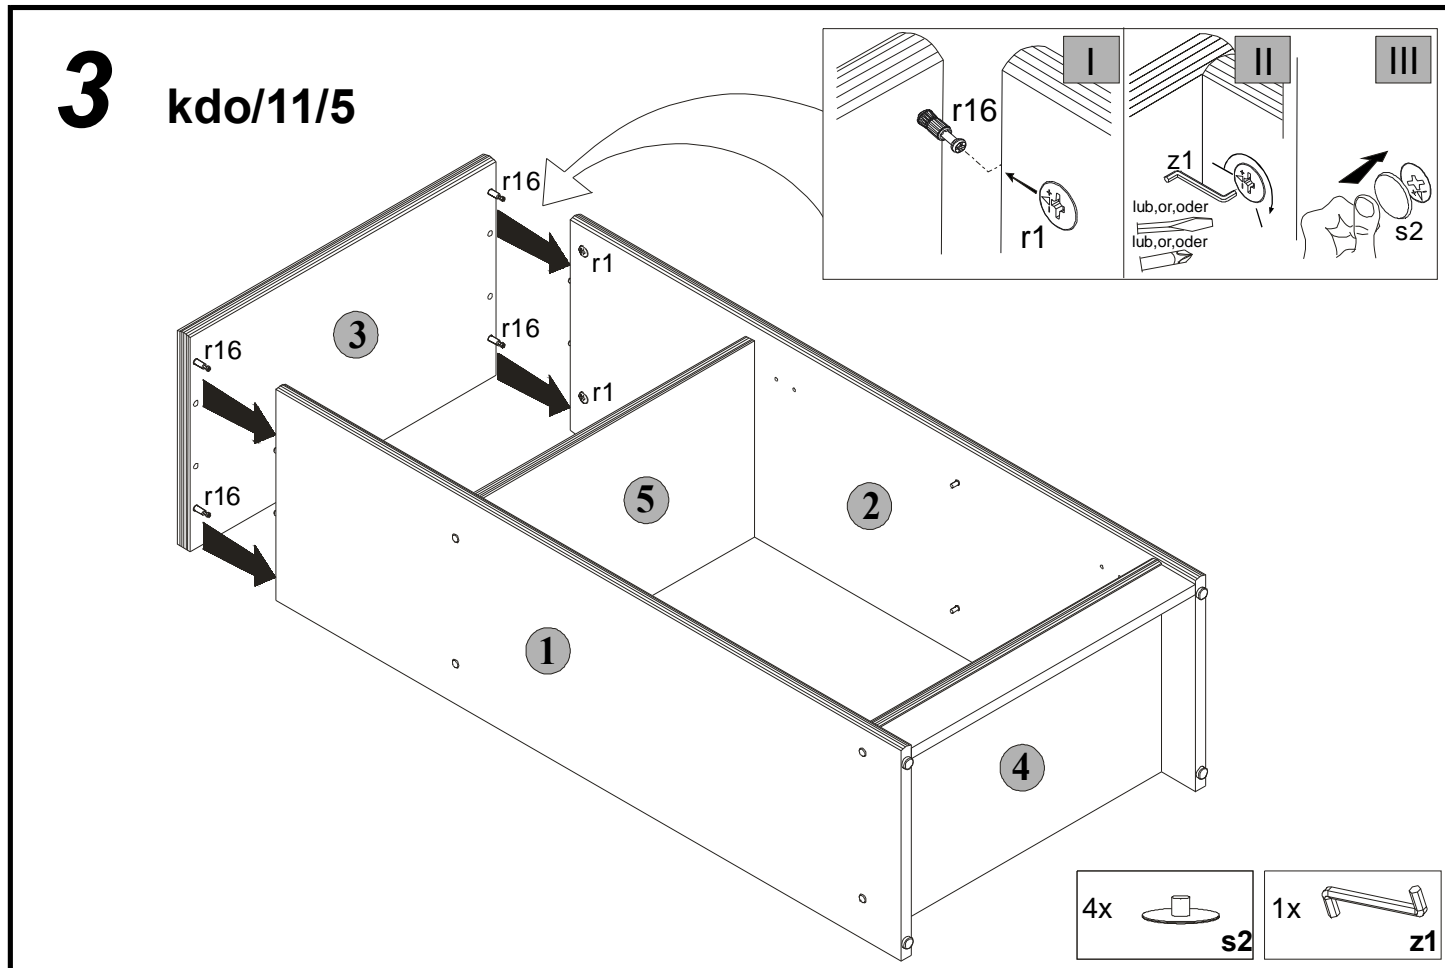

Podczas montażu
postępować
zgodnie z instrukcją.

While assembling
follow
the instruction.

Montage laut
der Aufbauanleitung
durchführen.

2 kdo/11/5

Podczas montażu
postępować
zgodnie z instrukcją.

While assembling
follow
the instruction.

Montage laut
der Aufbauanleitung
durchführen.

4 kdo/11/5

3 kdo/11/5

5 kdo/11/5