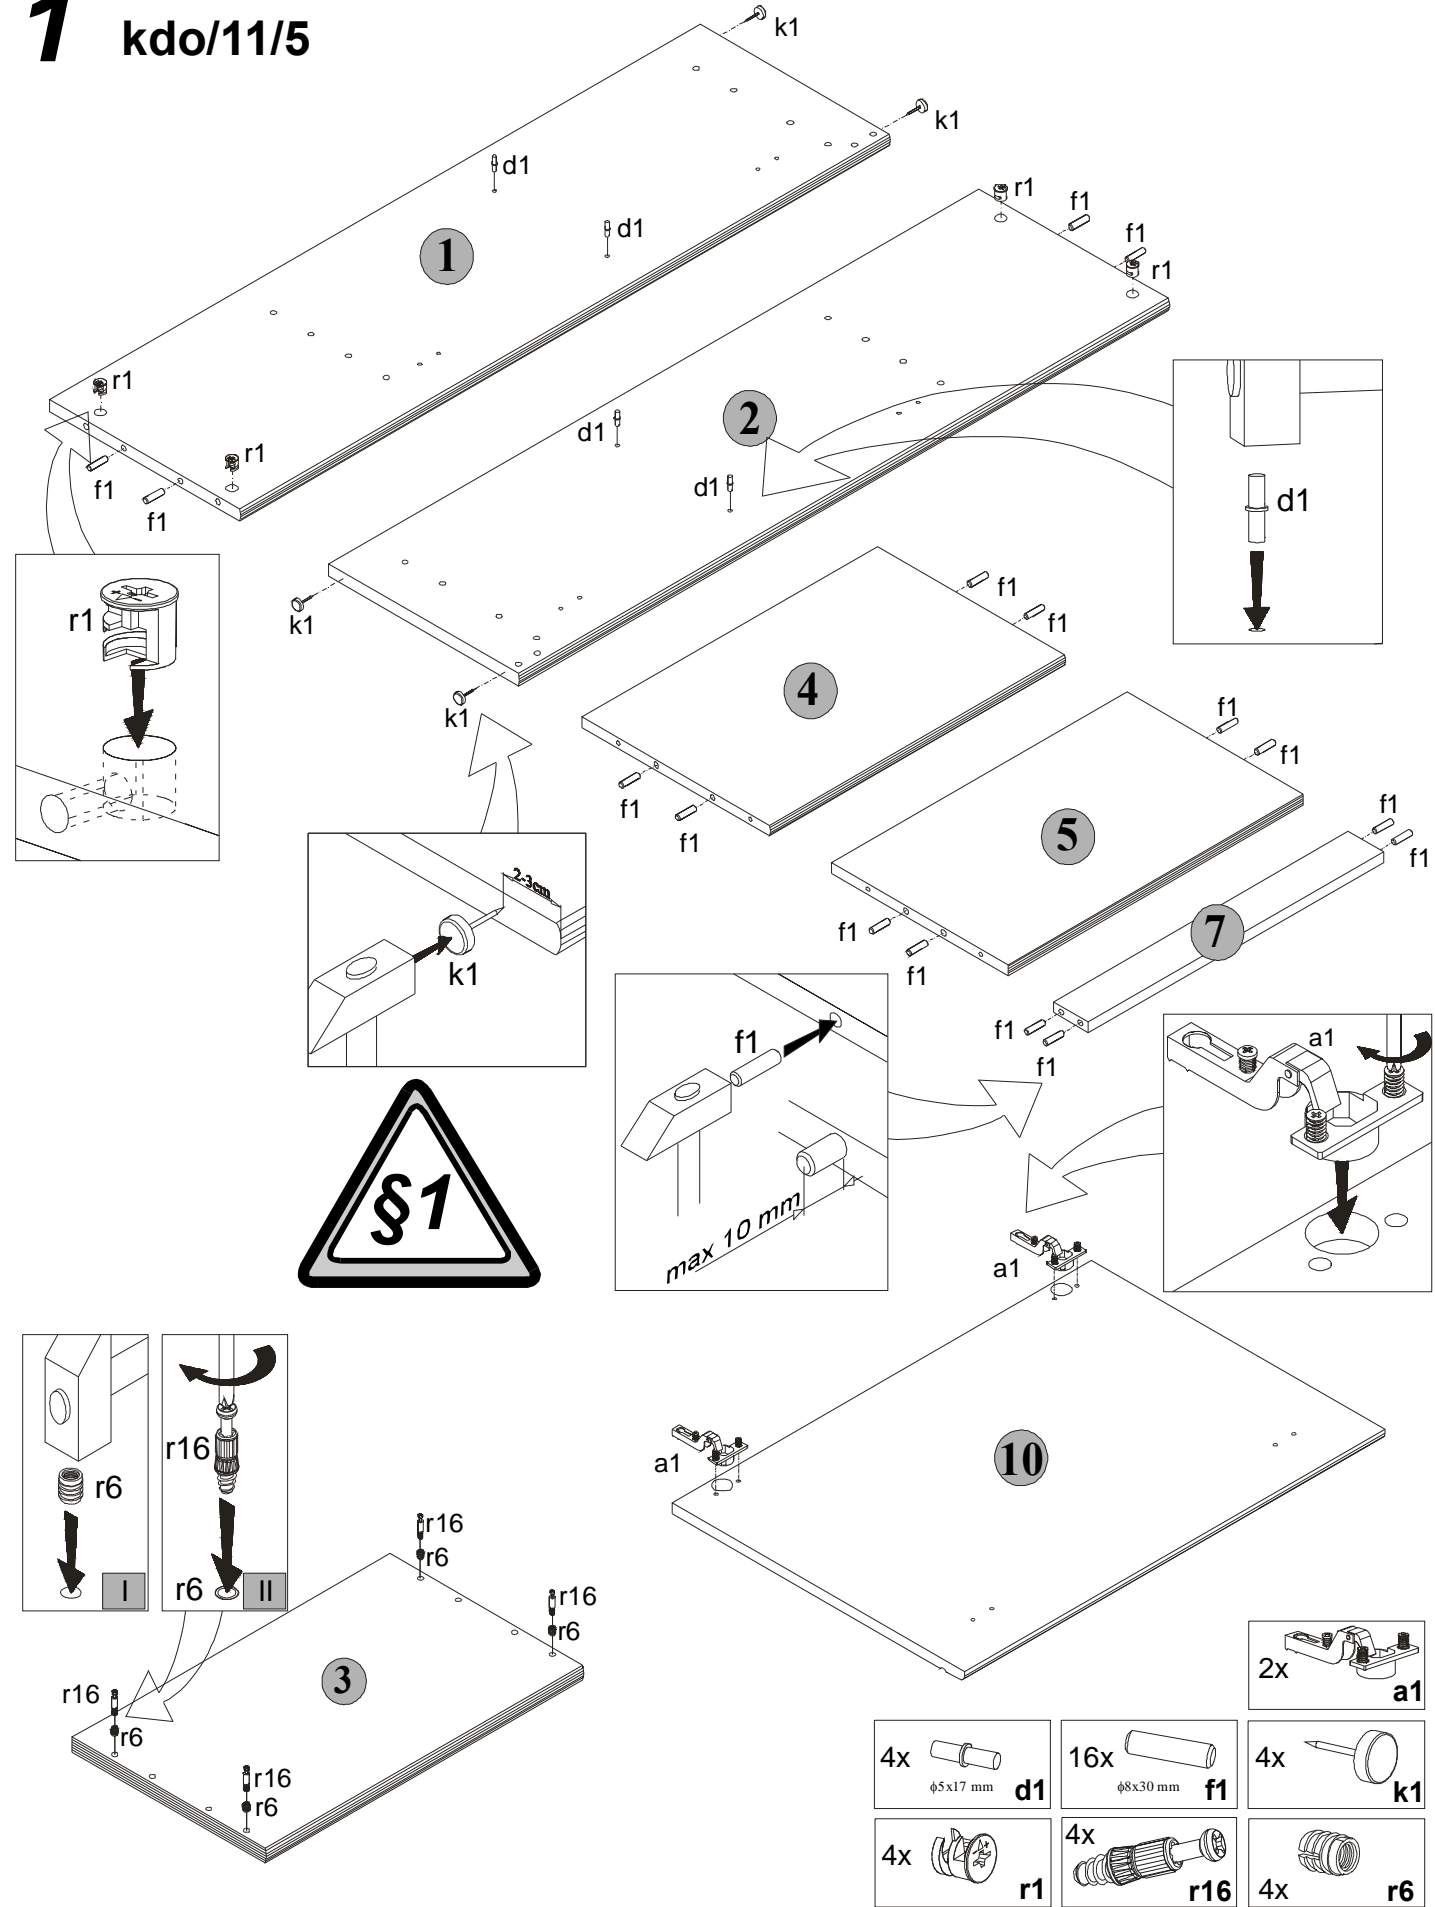

Podczas montażu postępować zgodnie z instrukcją.

While assembling follow the instruction.

Montage laut der Aufbauanleitung durchführen.

1 kdo/11/5