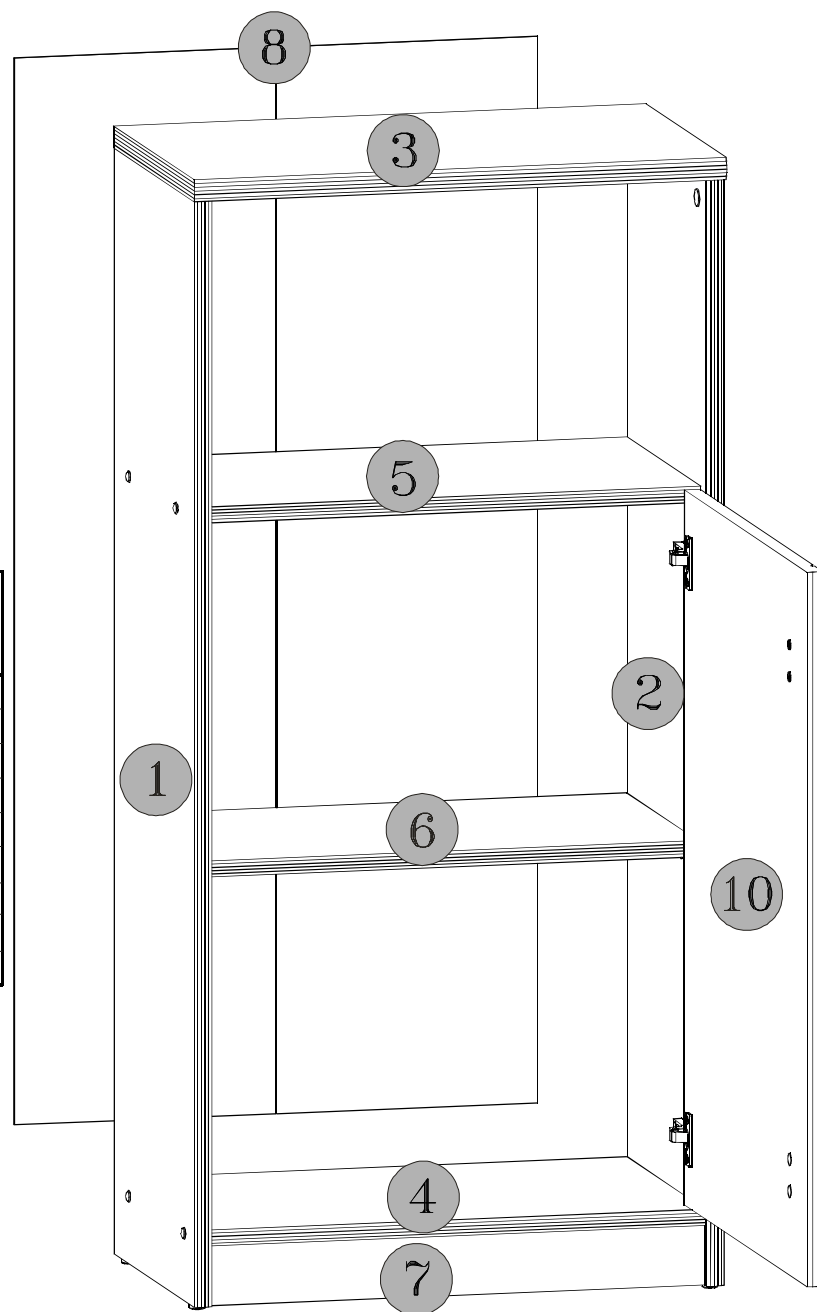

Podczas montażu
postępować
zgodnie z instrukcją.

While assembling
follow
the instruction.

Montage laut
der Aufbauanleitung
durchführen.

11 kdo/11/5

INSTRUKCJA MONTAŻU FITTING-UP INSTRUCTION AUFBAUANLEITUNG

POP SYSTEM kdo/11/5

BLACK RED WHITE S.A.
UL. KRZESZOWSKA 63
23-400 BIŁGORAJ
e-mail: brw@brw.com.pl, <http://www.brw.com.pl>.

113,5x54x33,5 /cm/

POP SYSTEM

kdo/11/5

Symbol elementu Element symbol Elementeszeichen	Wymiary Measurements Ausmaß	Kod Code Code
1	1105x325	SK1-122
2	1105x325	SK1-123
3	540x330	SK1-209
4	502x321	SK1-320
5	502x300	SK1-321
6	501x290	SK1-322
7	502x60	SK1-403
8	1065x531	SK1-9904
10	714x498	SK1-014

Paczki:/Packages:/Paketen:

Korpus /Body /Möbelkorps
Fronty /Fronts /Möbelfronten
Akcesoria /Accessories /Zubehör

Akcesoria /Accessories /Zubehör

2x a1	2x b1	1x c12	4x d1 φ5x17 mm
8x e1 φ7x50 mm	16x f1 φ8x30 mm	4x k1	30x l1
2x p8 φ4x25 mm	4x r1	4x r16	4x r6
8x s1	4x s2	2x s4	1x z1