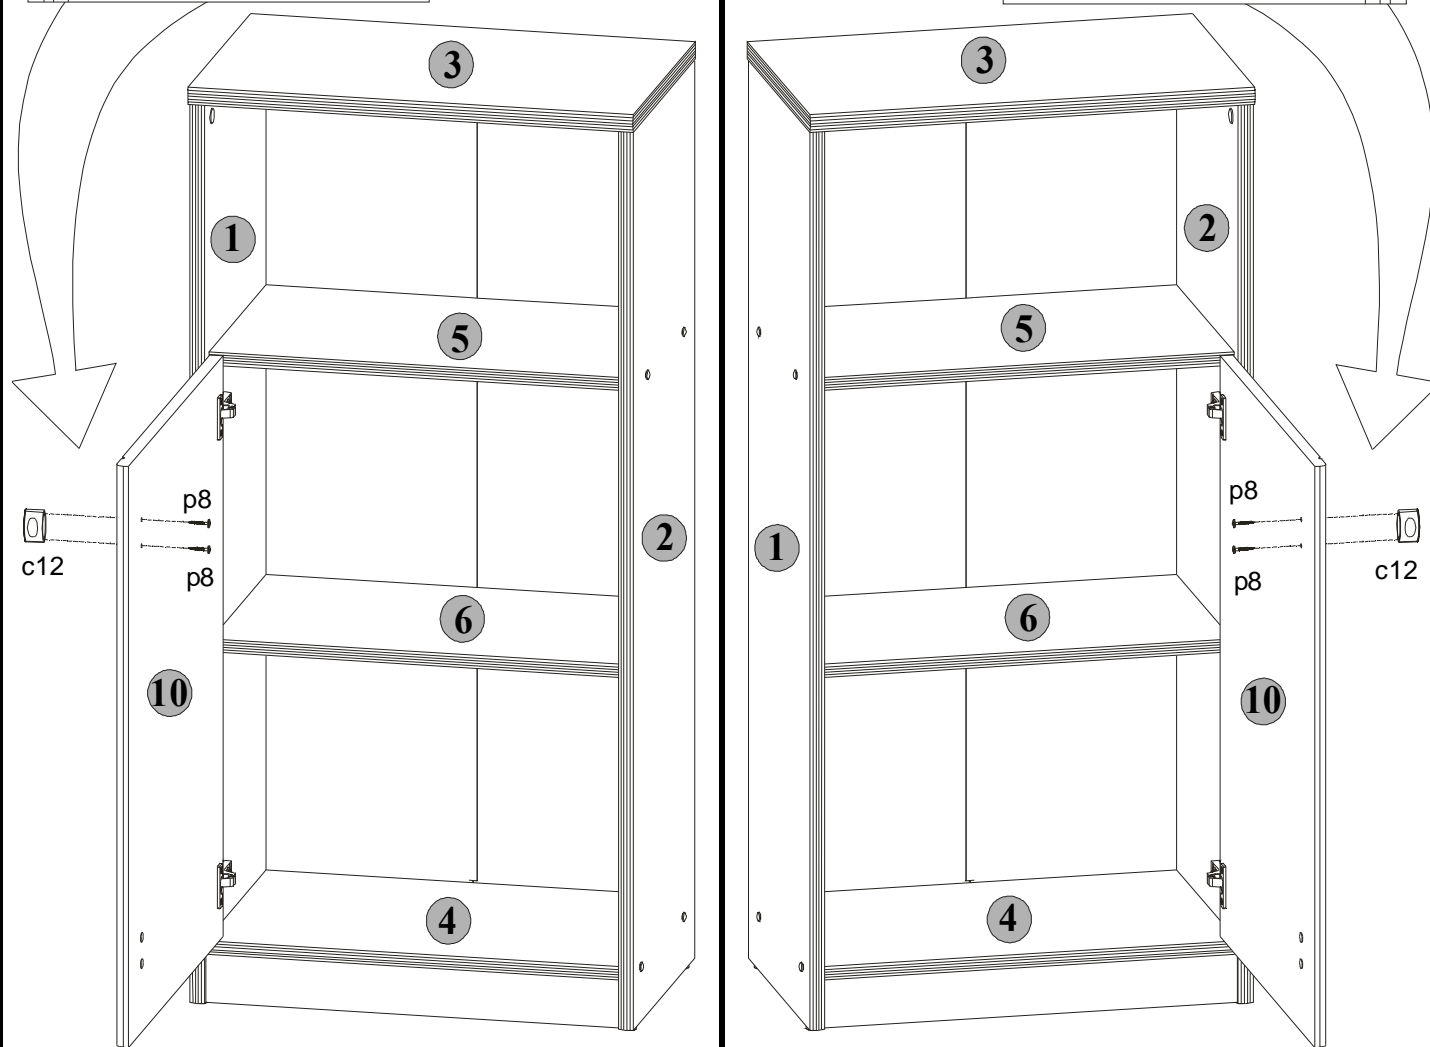

Podczas montażu
postępować
zgodnie z instrukcją.

While assembling
follow
the instruction.

Montage laut
der Aufbauanleitung
durchführen.

11 kdo/11/5

INSTRUKCJA MONTAŻU FITTING-UP INSTRUCTION AUFBAUANLEITUNG

POP SYSTEM kdo/11/5

BLACK RED WHITE S.A.
UL. KRZESZOWSKA 63
23-400 BIŁGORAJ
e-mail: brw@brw.com.pl, <http://www.brw.com.pl>.

113,5x54x33,5 /cm/

POP SYSTEM

kdo/11/5

Symbol elementu Element symbol Elementeszeichen	Wymiary Measurements Ausmaß	Kod Code Code
1	1105x325	SK1-122
2	1105x325	SK1-123
3	540x330	SK1-209
4	502x321	SK1-320
5	502x300	SK1-321
6	501x290	SK1-322
7	502x60	SK1-403
8	1065x531	SK1-9904
10	714x498	SK1-014