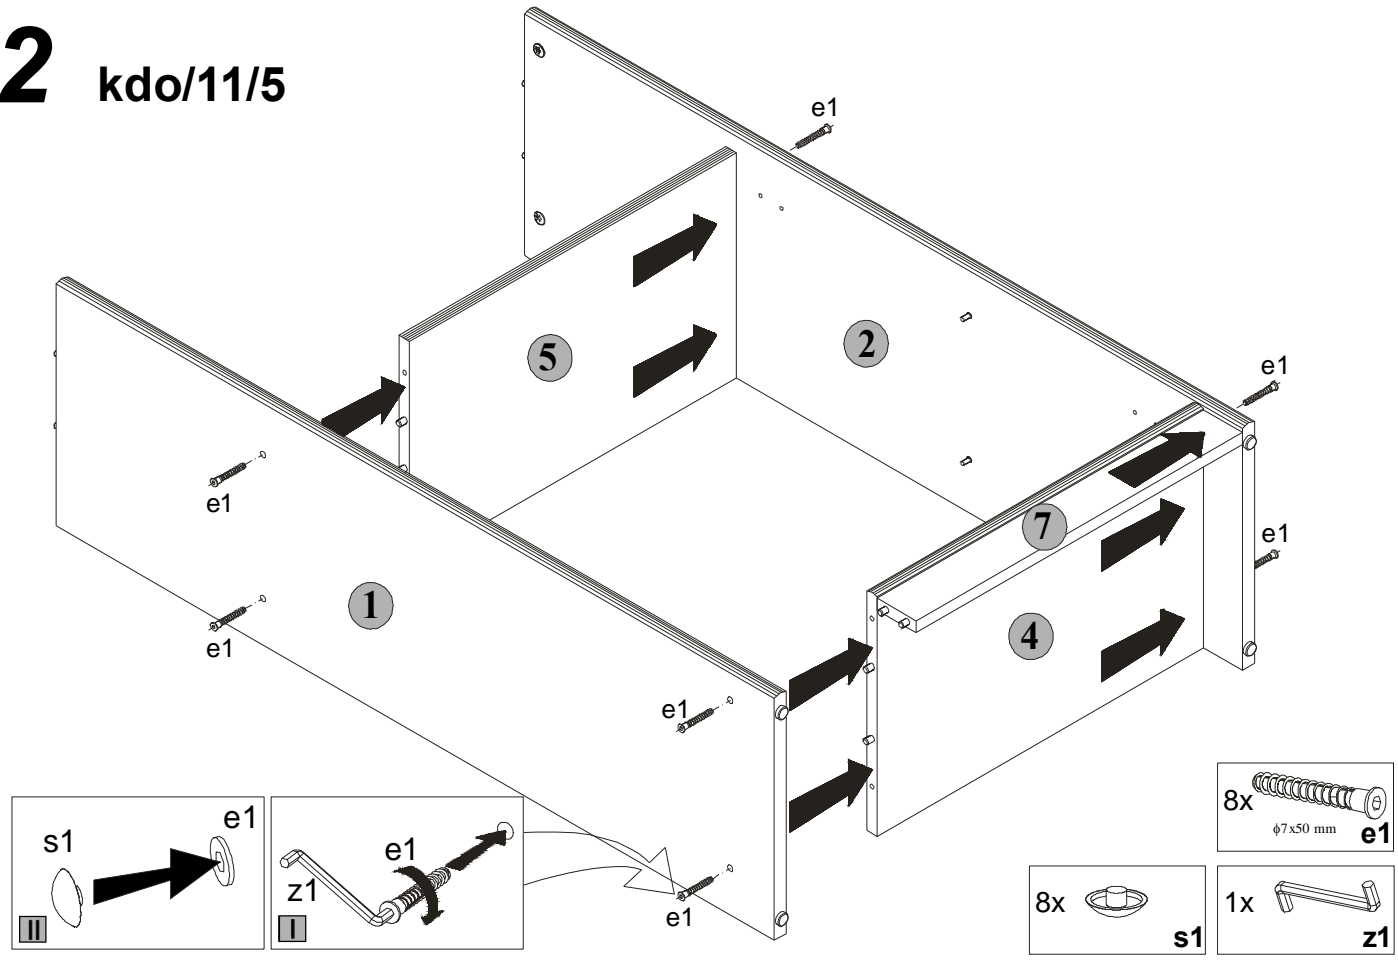

Podczas montażu
postępować
zgodnie z instrukcją.

While assembling
follow
the instruction.

Montage laut
der Aufbauanleitung
durchführen.

2 kdo/11/5