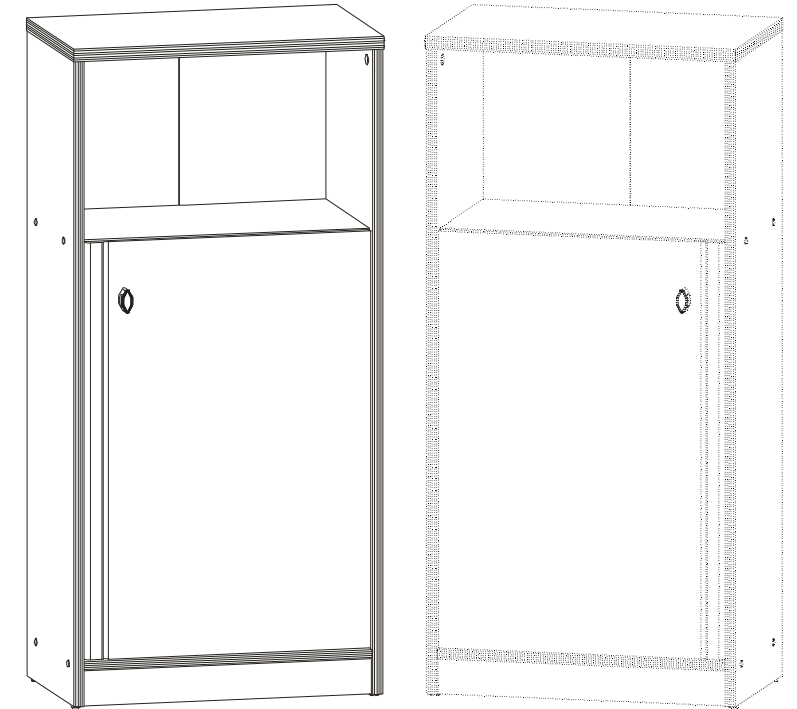

Podczas montażu
postępować
zgodnie z instrukcją.

While assembling
follow
the instruction.

Montage laut
der Aufbauanleitung
durchführen.

11 kdo/11/5

INSTRUKCJA MONTAŻU FITTING-UP INSTRUCTION AUFBAUANLEITUNG

POP SYSTEM kdo/11/5

BLACK RED WHITE S.A.
UL. KRZESZOWSKA 63
23-400 BIŁGORAJ
e-mail: brw@brw.com.pl, <http://www.brw.com.pl>.

113,5x54x33,5 /cm/

POP SYSTEM

kdo/11/5

Symbol elementu Element symbol Elementeszeichen	Wymiary Measurements Ausmaß	Kod Code Code
1	1105x325	SK1-122
2	1105x325	SK1-123
3	540x330	SK1-209
4	502x321	SK1-320
5	502x300	SK1-321
6	501x290	SK1-322
7	502x60	SK1-403
8	1065x531	SK1-9904
10	714x498	SK1-014