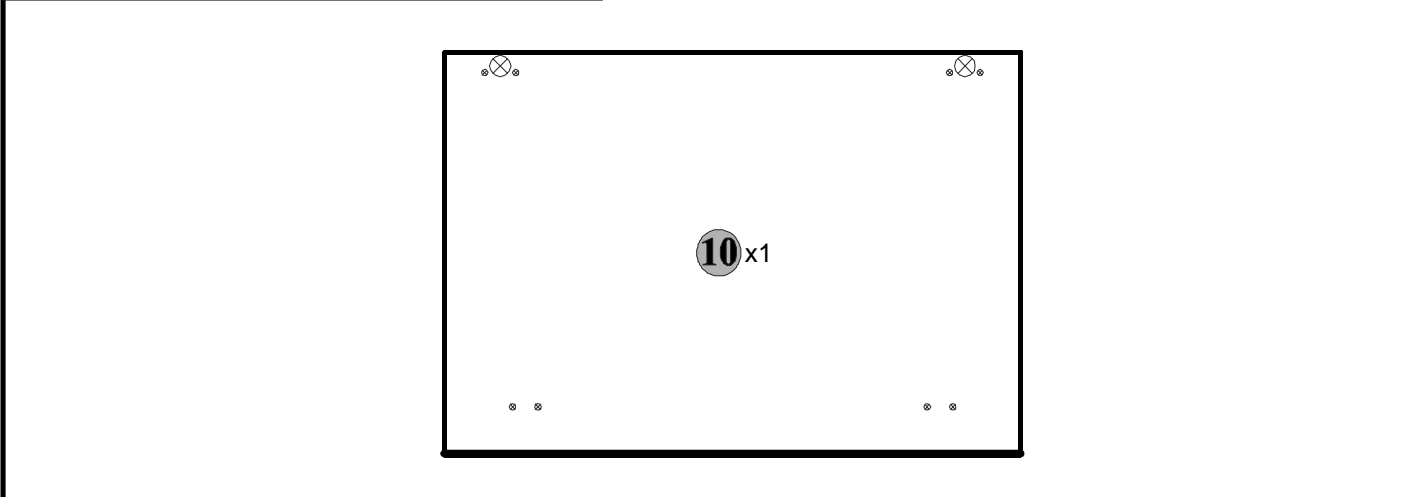

Fronty/ Fronts/ Möbelfronten