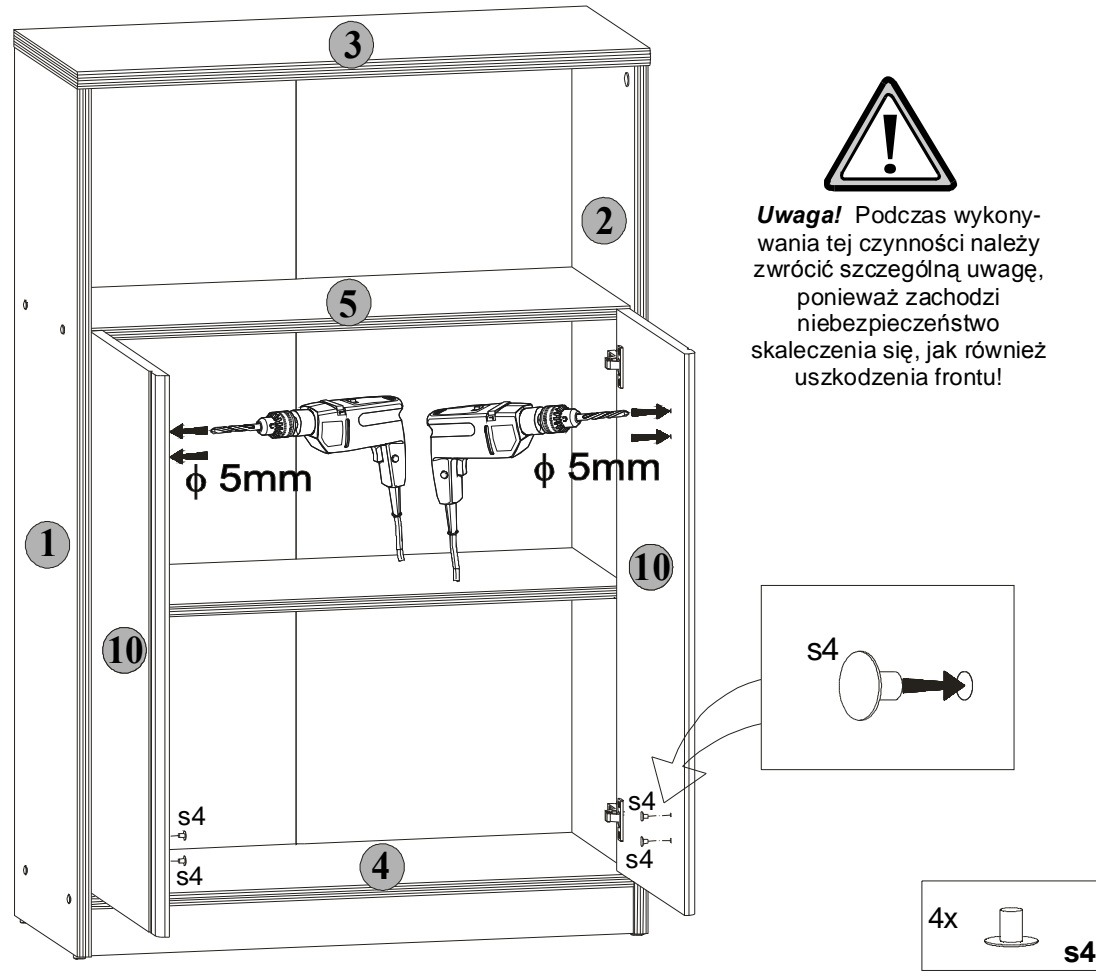

Podczas montażu
postępować
zgodnie z instrukcją.

While assembling
follow
the instruction.

Montage laut
der Aufbauanleitung
durchführen.

8 kdo/11/7

9 kdo/11/7

INSTRUKCJA MONTAŻU FITTING-UP INSTRUCTION AUFBAUANLEITUNG

POP SYSTEM

kdo/11/7

BLACK RED WHITE

BLACK RED WHITE S.A.
UL. KRZESZOWSKA 63
23-400 BIŁGORAJ
e-mail: brw@brw.com.pl, <http://www.brw.com.pl>.

113,5x74x33,5 /cm/

BLACK RED WHITE
POP SYSTEM
kdo/11/7

Symbol elementu Element symbol Elementeszeichen	Wymiary Measurements Ausmaß	Kod Code Kode
1	1105x325	SK1-122
2	1105x325	SK1-123
3	740x330	SK1-203
4	702x321	SK1-306
5	702x300	SK1-331
6	701x290	SK1-323
7	702x60	SK1-402
8	1065x731	SK1-9903
10	714x348	SK1-015