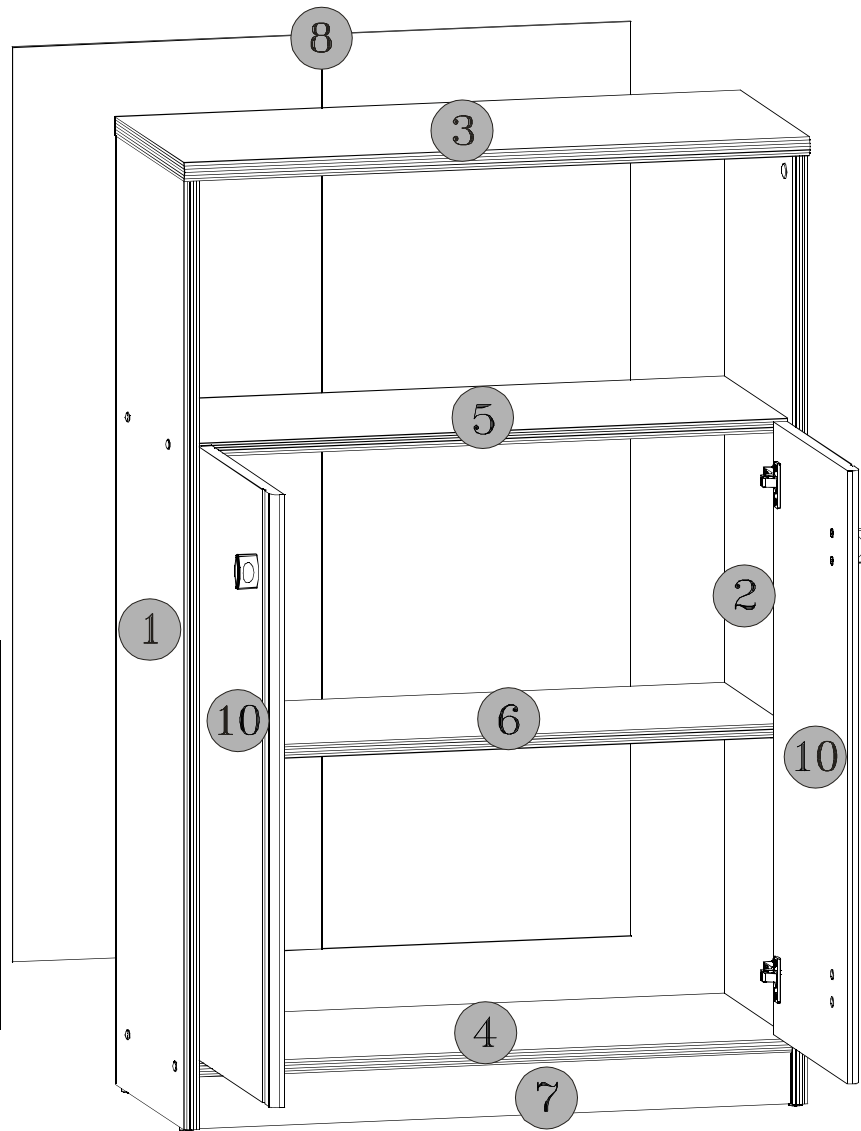

POP SYSTEM

kdo/11/7

BLACK RED WHITE

BLACK RED WHITE S.A.
UL. KRZESZOWSKA 63
23-400 BIŁGORAJ
e-mail: brw@brw.com.pl, <http://www.brw.com.pl>.

113,5x74x33,5 /cm/

BLACK RED WHITE
POP SYSTEM
kdo/11/7

Symbol elementu Element symbol Elementeszeichen	Wymiary Measurements Ausmaß	Kod Code Kode
1	1105x325	SK1-122
2	1105x325	SK1-123
3	740x330	SK1-203
4	702x321	SK1-306
5	702x300	SK1-331
6	701x290	SK1-323
7	702x60	SK1-402
8	1065x731	SK1-9903
10	714x348	SK1-015