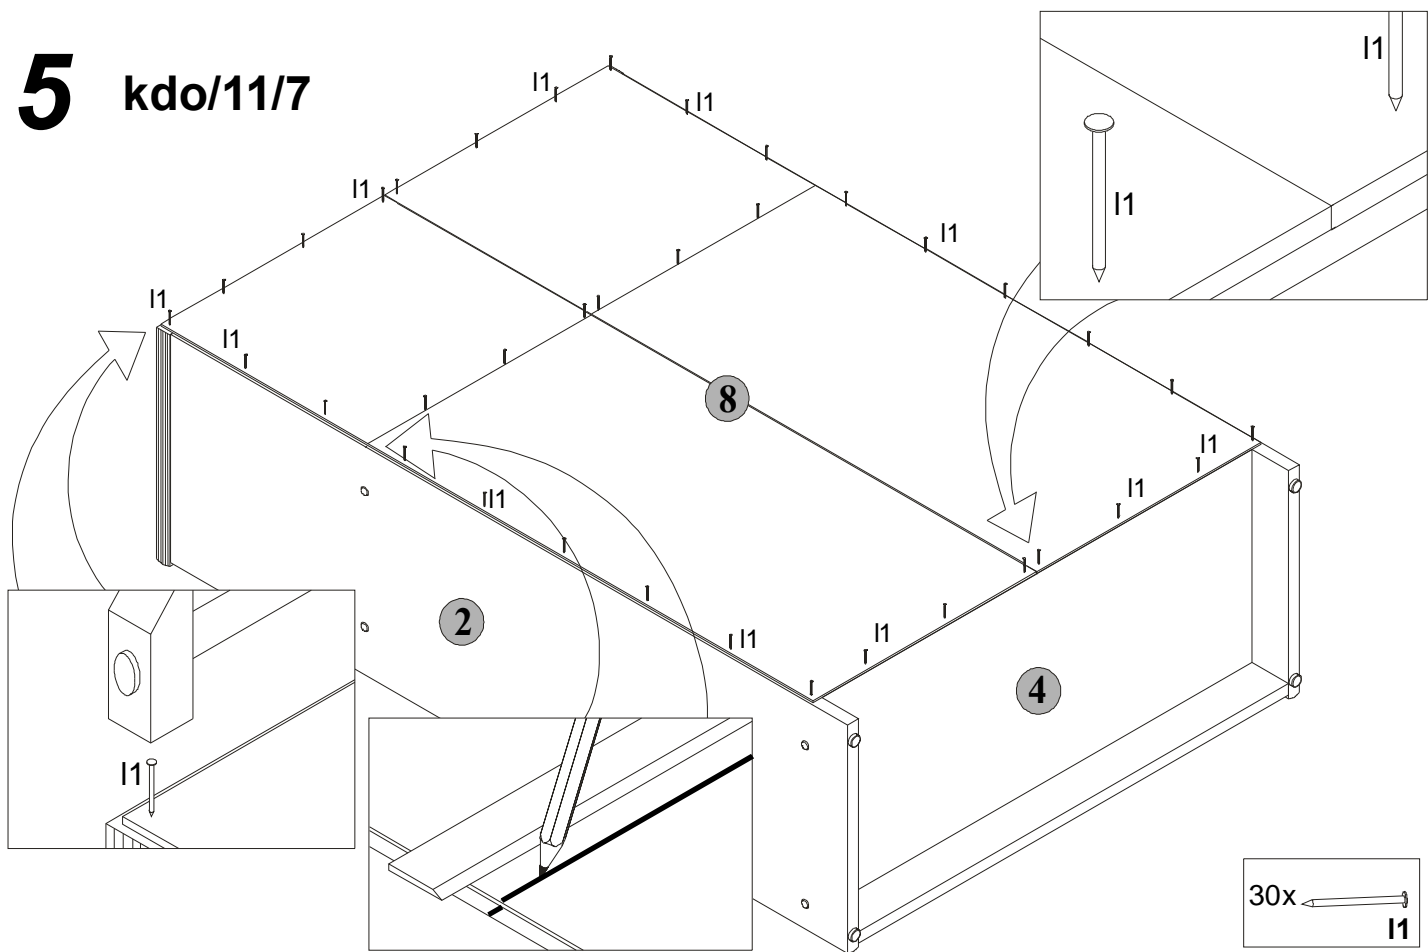

Podczas montażu
postępować
zgodnie z instrukcją.

While assembling
follow
the instruction.

Montage laut
der Aufbauanleitung
durchführen.

4 kdo/11/7

5 kdo/11/7

Podczas montażu
postępować
zgodnie z instrukcją.

While assembling
follow
the instruction.

Montage laut
der Aufbauanleitung
durchführen.

Korpus /Body /Möbelkorps

Fronty/ Fronts/ Möbelfronten