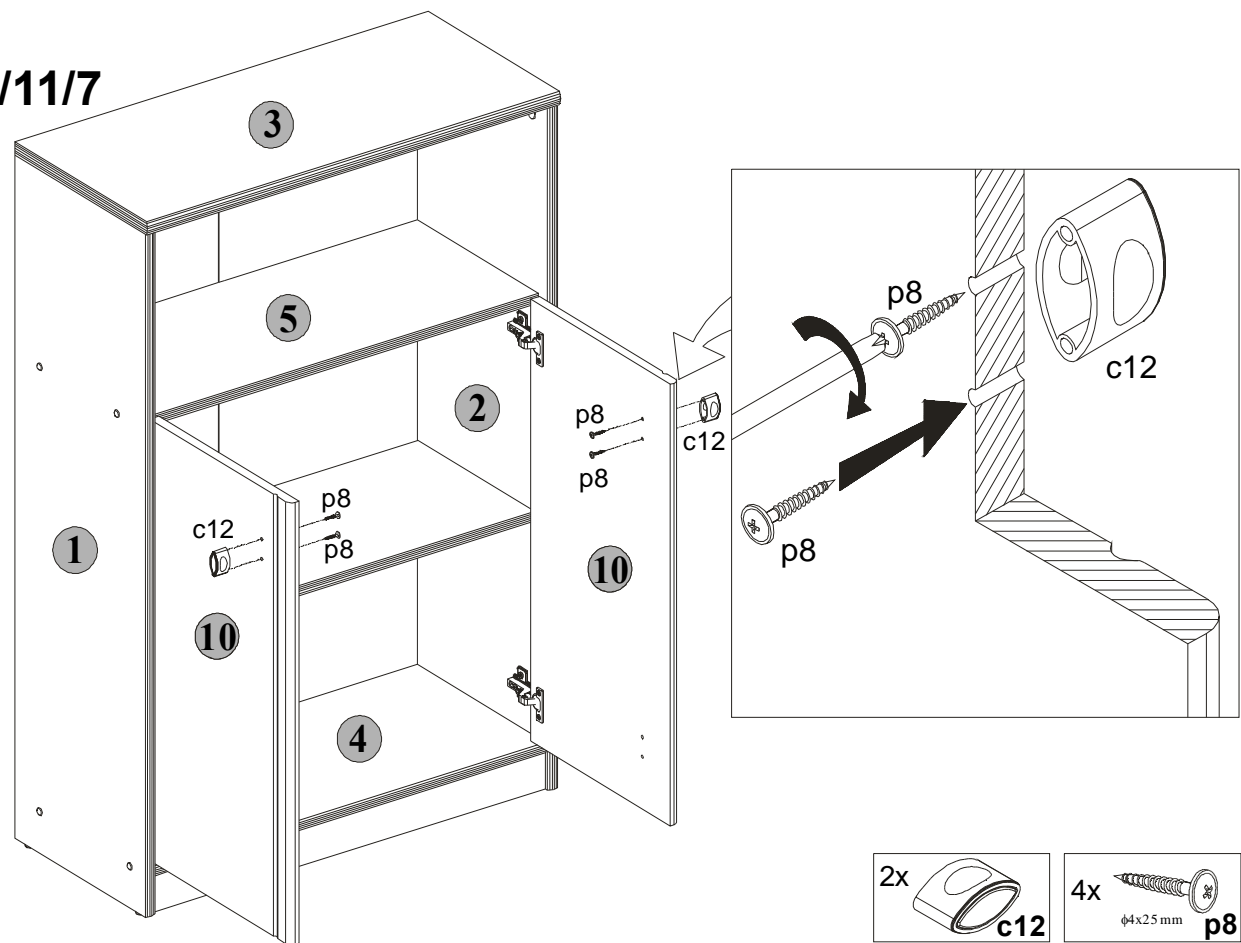

Podczas montażu
postępować
zgodnie z instrukcją.

While assembling
follow
the instruction.

Montage laut
der Aufbauanleitung
durchführen.

8 kdo/11/7

9 kdo/11/7

INSTRUKCJA MONTAŻU FITTING-UP INSTRUCTION AUFBAUANLEITUNG

POP SYSTEM

kdo/11/7

BLACK RED WHITE

BLACK RED WHITE S.A.
UL. KRZESZOWSKA 63
23-400 BIŁGORAJ
e-mail: brw@brw.com.pl, <http://www.brw.com.pl>.

113,5x74x33,5 /cm/

BLACK RED WHITE
POP SYSTEM
kdo/11/7

Symbol elementu Element symbol Elementeszeichen	Wymiary Measurements Ausmaß	Kod Code Kode
1	1105x325	SK1-122
2	1105x325	SK1-123
3	740x330	SK1-203
4	702x321	SK1-306
5	702x300	SK1-331
6	701x290	SK1-323
7	702x60	SK1-402
8	1065x731	SK1-9903
10	714x348	SK1-015