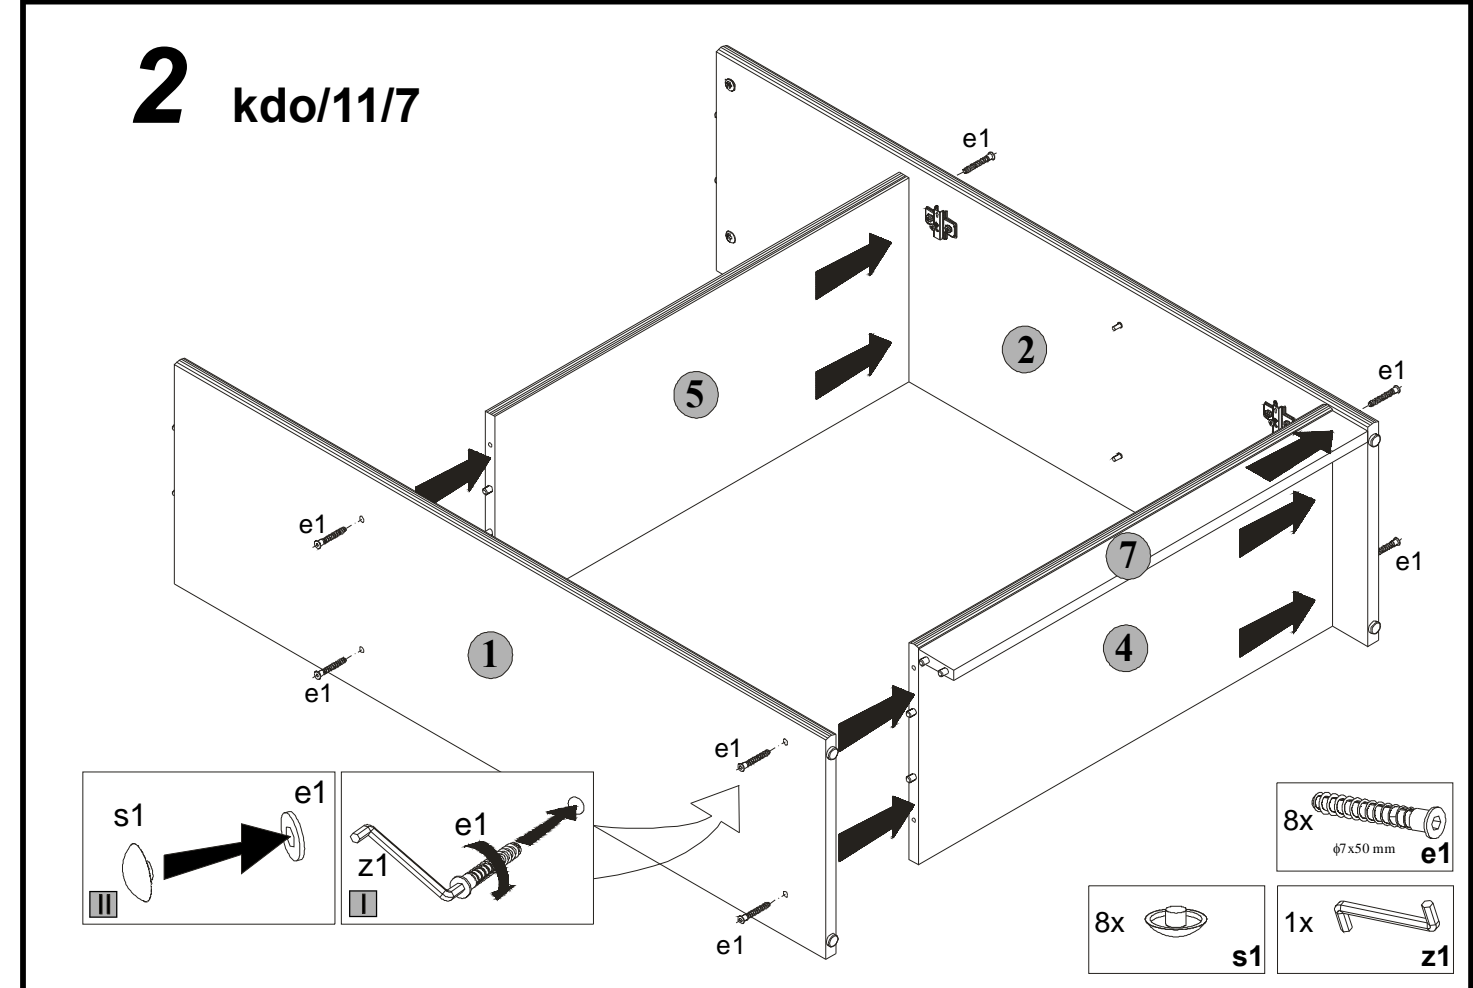

Podczas montażu
postępować
zgodnie z instrukcją.

While assembling
follow
the instruction.

Montage laut
der Aufbauanleitung
durchführen.

1 kdo/11/7

Podczas montażu
postępować
zgodnie z instrukcją.

While assembling
follow
the instruction.

Montage laut
der Aufbauanleitung
durchführen.

2 kdo/11/7

3 kdo/11/7