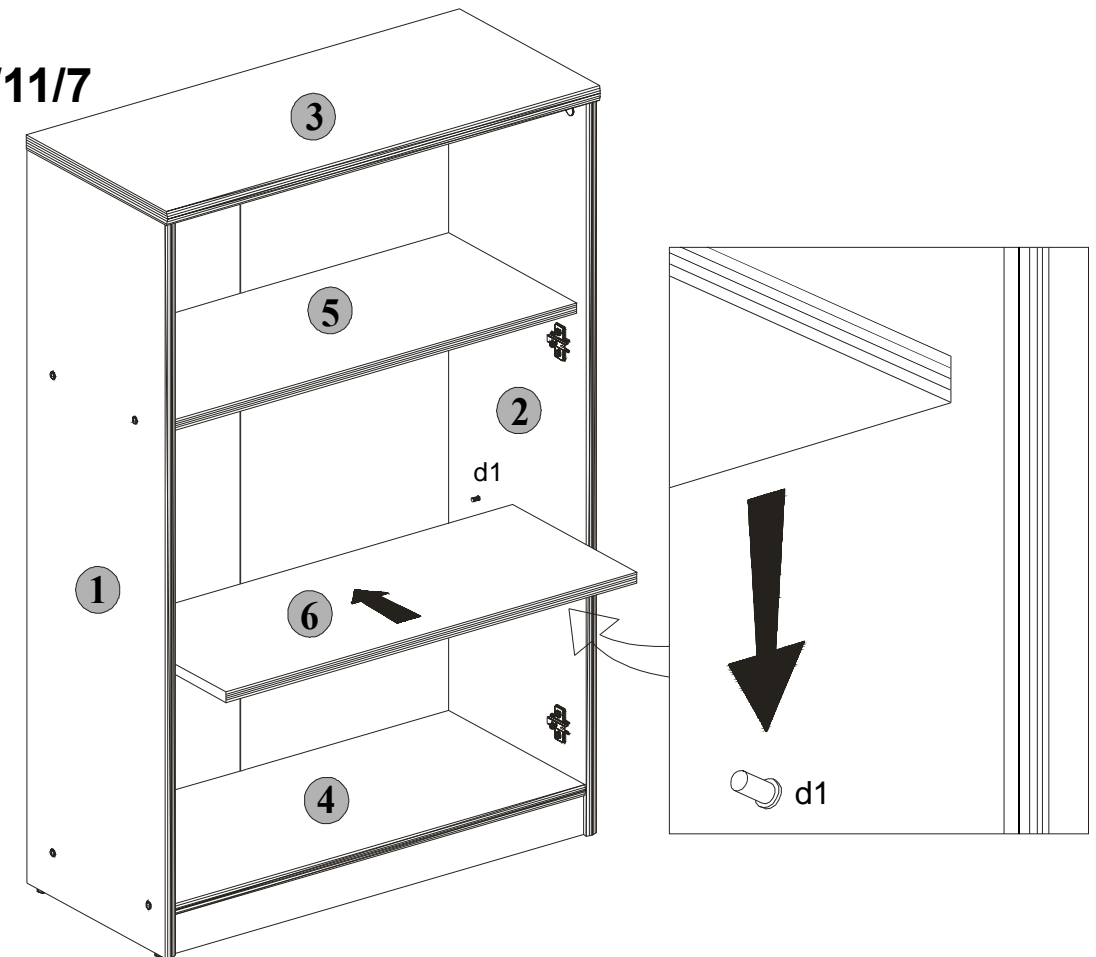

BLACK RED WHITE
POP SYSTEM
kdo/11/7

Symbol elementu Element symbol Elementeszeichen	Wymiary Measurements Ausmaß	Kod Code Kode
1	1105x325	SK1-122
2	1105x325	SK1-123
3	740x330	SK1-203
4	702x321	SK1-306
5	702x300	SK1-331
6	701x290	SK1-323
7	702x60	SK1-402
8	1065x731	SK1-9903
10	714x348	SK1-015

Paczki:/Packages:/Paketen:
Korpus /Body /Möbelkorps
Fronty /Fronts /Möbelfronten
Akcesoria /Accessories /Zubehör

Akcesoria/Accessories/Zubehör				
4x	2x	8x	8x	4x
4x	30x	4x	4x	16x
4x	8x	4x	4x	4x
				1x

Do montażu potrzebne są:
You need for fitting-up:
Zur Montage werden Sie brauchen:

ø5 mm

Podczas montażu
postępować
zgodnie z instrukcją.

While assembling
follow
the instruction.

Montage laut
der Aufbauanleitung
durchführen.

6 kdo/11/7

7 kdo/11/7