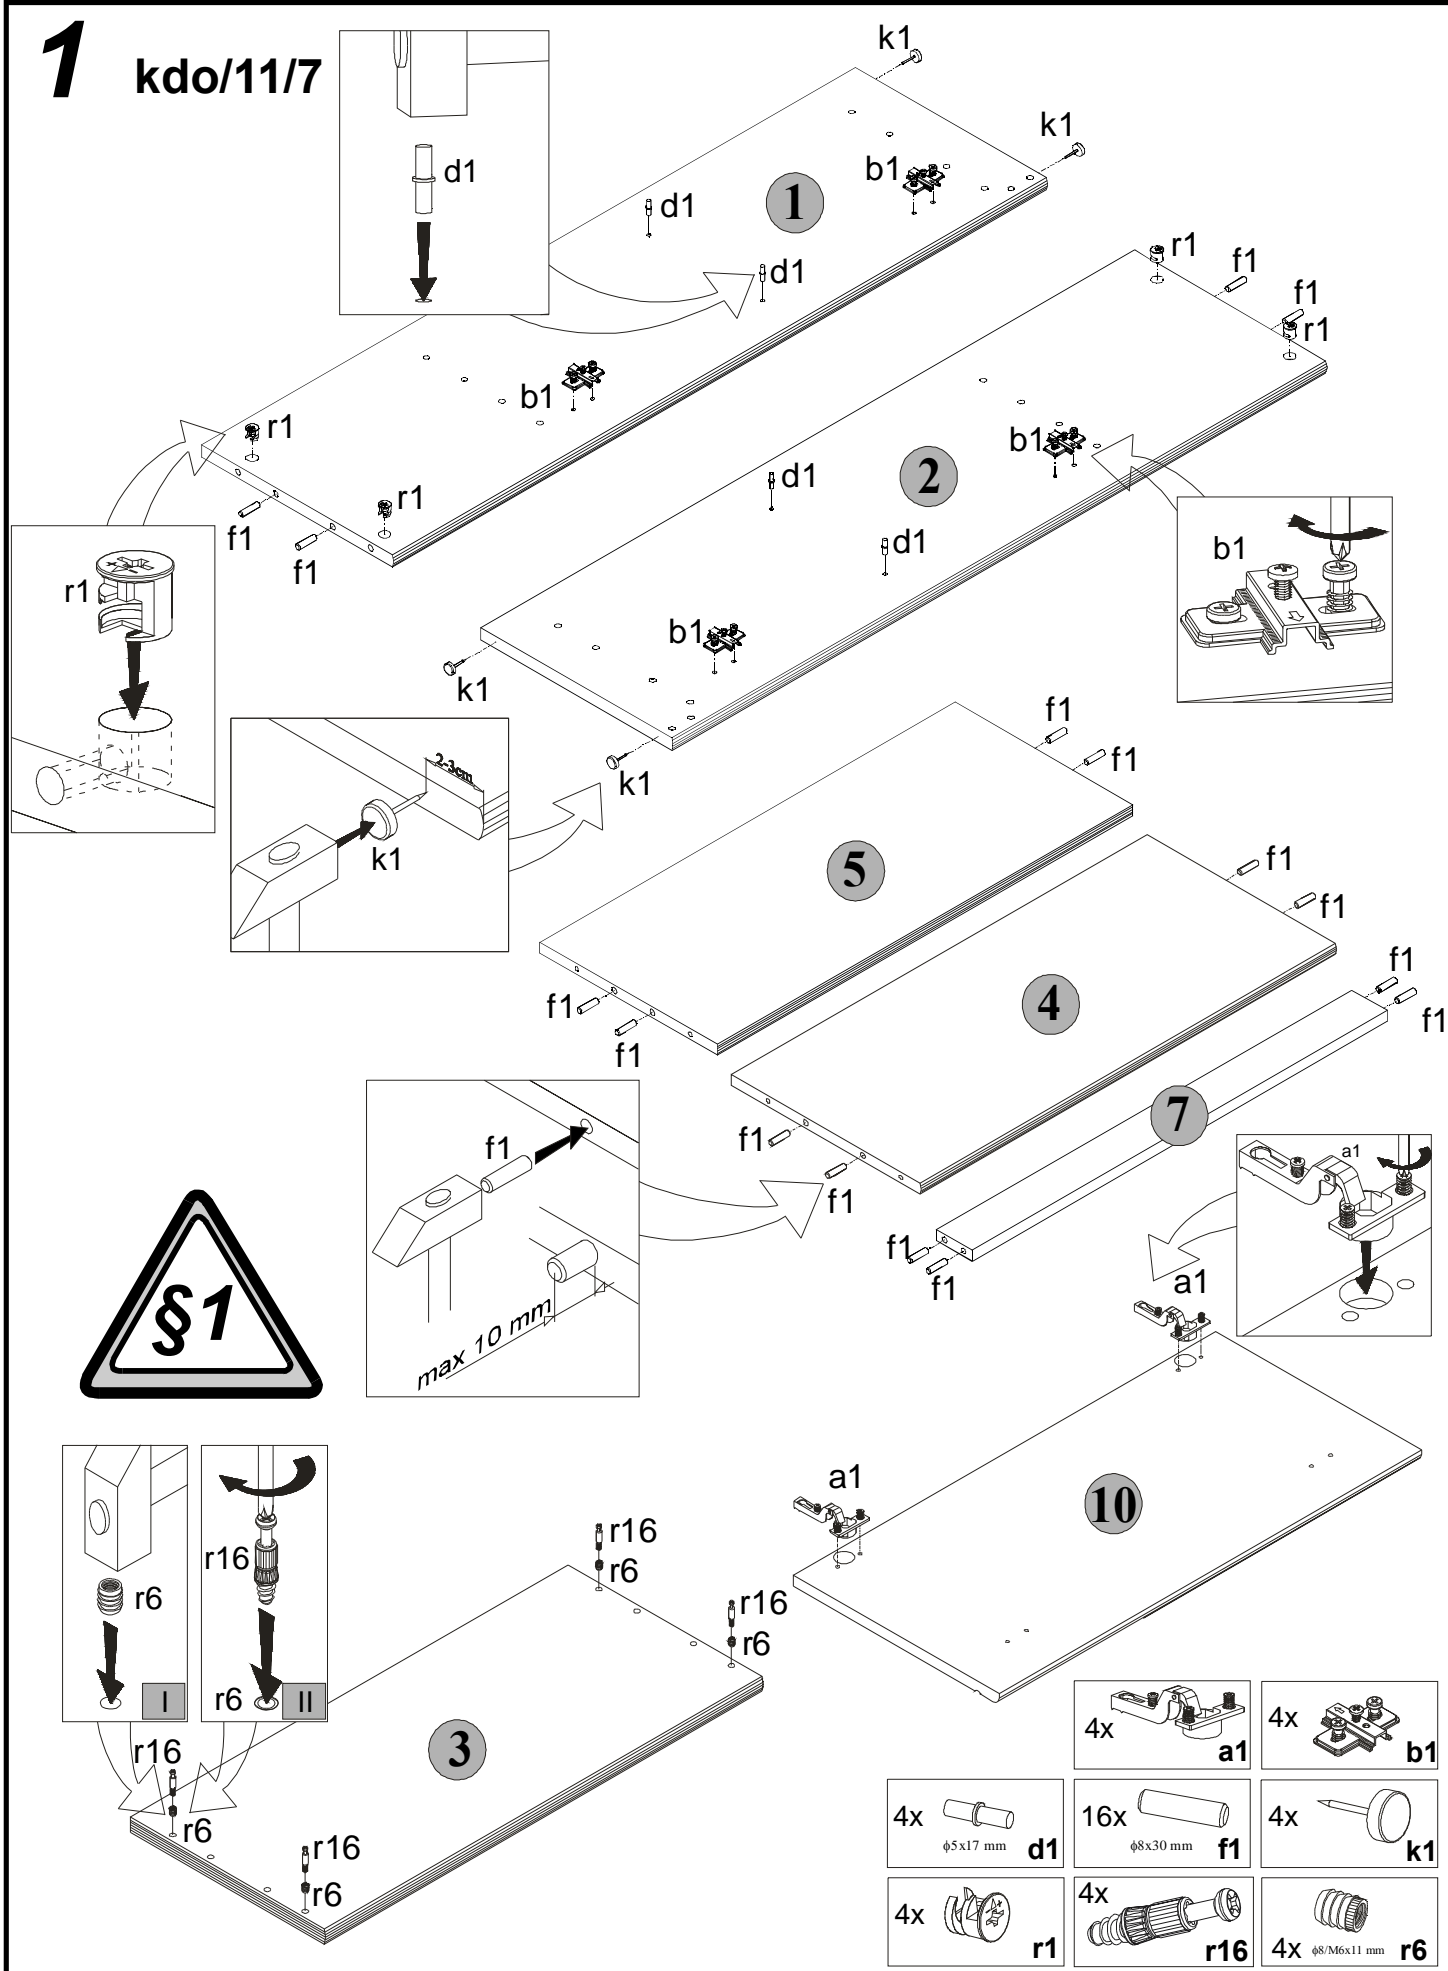

Podczas montażu
postępować
zgodnie z instrukcją.

While assembling
follow
the instruction.

Montage laut
der Aufbauanleitung
durchführen.

1 kdo/11/7