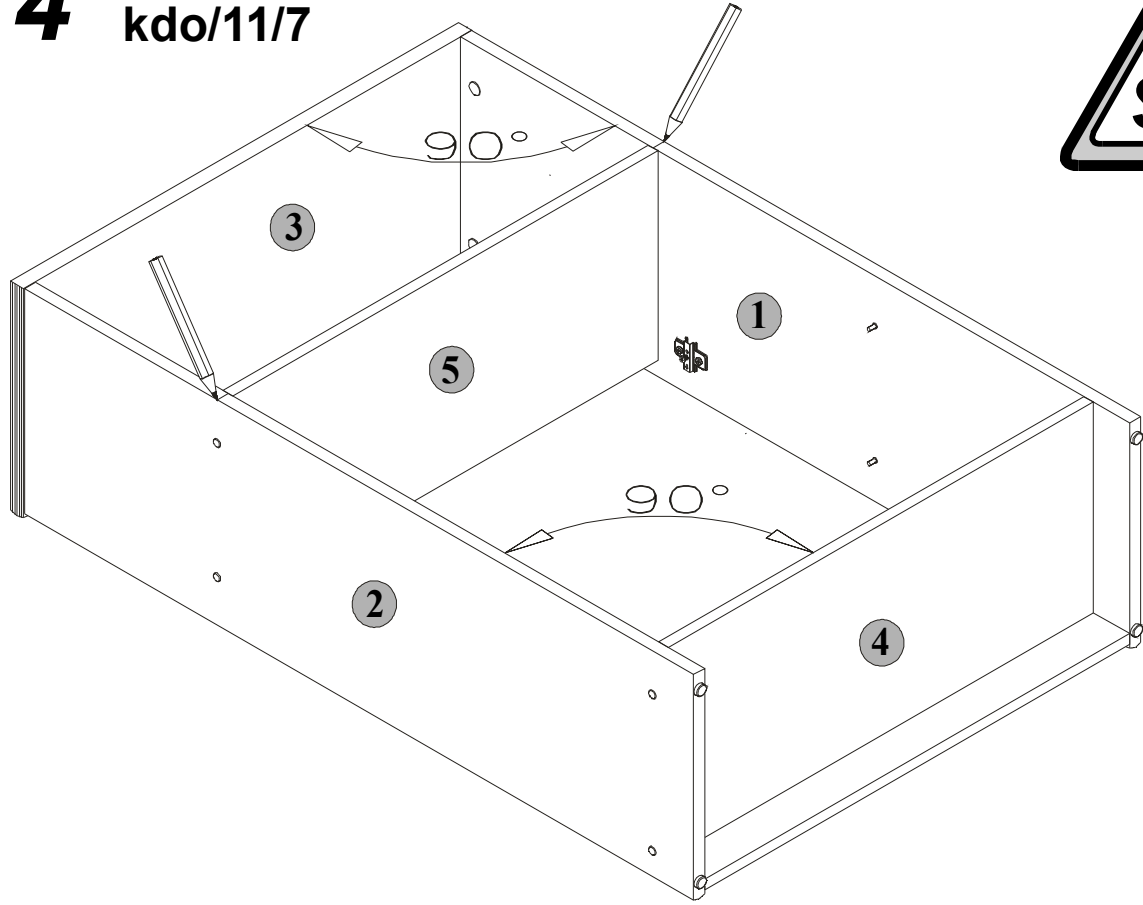

Podczas montażu
postępować
zgodnie z instrukcją.

While assembling
follow
the instruction.

Montage laut
der Aufbauanleitung
durchführen.

4 kdo/11/7