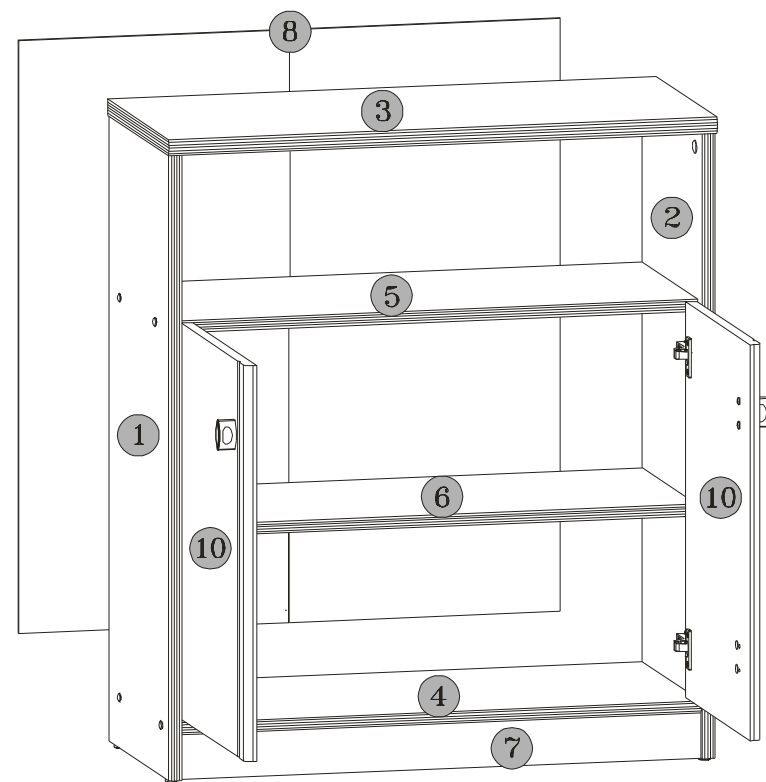

86x74x33,5 /cm/

# POP SYSTEM

kdo/8/7

**Paczki:/Packages:/Paketen:**

Korpus /Body /Möbelkorps  
 Fronty /Fronts /Möbelfronten  
 Akcesoria /Accessories /Zubehör

Korpus /Body /Möbelkorps

Fronty /Fronts/ Möbelfronten

| Symbol elementu<br>Element symbol<br>Elementeszeichen | Wymiary<br>Measurements<br>Ausmaß | Kod<br>Code<br>Kode |
|---|-----------------------------------|---------------------|
| 1   | 831x325                           | SK1-147             |
| 2   | 831x325                           | SK1-148             |
| 3   | 740x330                           | SK1-203             |
| 4   | 702x321                           | SK1-306             |
| 5   | 702x300                           | SK1-331             |
| 6   | 701x290                           | SK1-323             |
| 7   | 702x60                            | SK1-402             |
| 8   | 788x731                           | SK1-9905            |
| 10  | 526x348                           | SK1-022             |