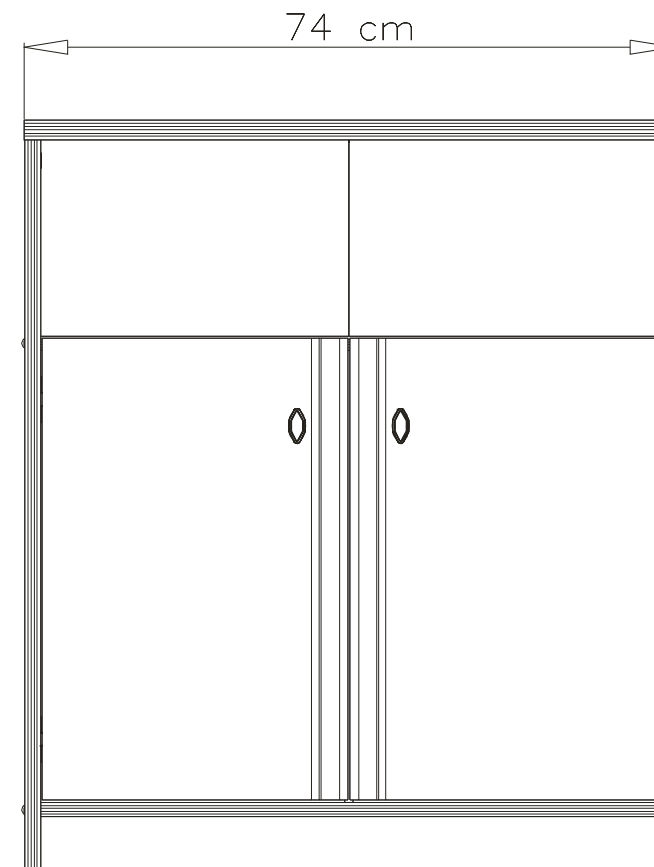

INSTRUKCJA MONTAŻU  
FITTING-UP INSTRUCTION  
AUFBAUANLEITUNG

**POP SYSTEM**

kdo/8/7

**BLACK RED WHITE®**

BLACK RED WHITE S.A.  
UL. KRZESZOWSKA 63  
23-400 BILGORAJ  
e-mail: brw@brw.com.pl, <http://www.brw.com.pl>.

86x74x33,5 /cm/

# POP SYSTEM

kdo/8/7

**Paczki:/Packages:/Paketen:**

Korpus /Body /Möbelkorps  
 Fronty /Fronts /Möbelfronten  
 Akcesoria /Accessories /Zubehör

Korpus /Body /Möbelkorps

Fronty /Fronts/ Möbelfronten

| Symbol elementu<br>Element symbol<br>Elementeszeichen | Wymiary<br>Measurements<br>Ausmaß | Kod<br>Code<br>Kode |
|---|-----------------------------------|---------------------|
| 1   | 831x325                           | SK1-147             |
| 2   | 831x325                           | SK1-148             |
| 3   | 740x330                           | SK1-203             |
| 4   | 702x321                           | SK1-306             |
| 5   | 702x300                           | SK1-331             |
| 6   | 701x290                           | SK1-323             |
| 7   | 702x60                            | SK1-402             |
| 8   | 788x731                           | SK1-9905            |
| 10  | 526x348                           | SK1-022             |