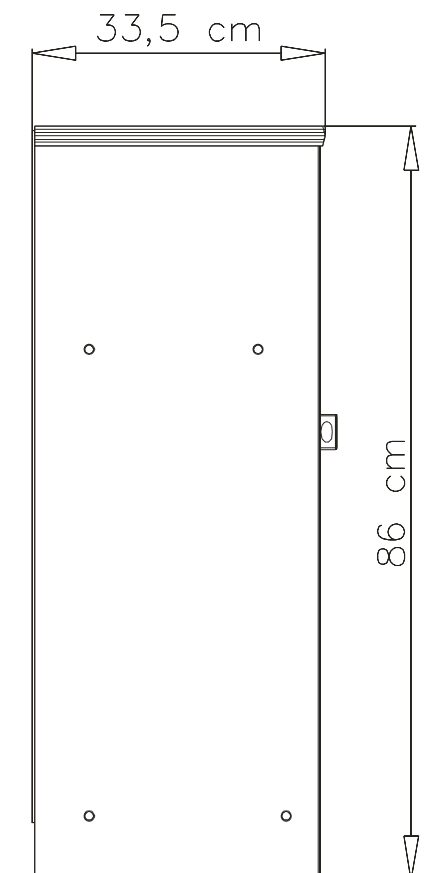

INSTRUKCJA MONTAŻU  
FITTING-UP INSTRUCTION  
AUFBAUANLEITUNG

**POP SYSTEM**

kdo/8/7

**BLACK RED WHITE®**

BLACK RED WHITE S.A.  
UL. KRZESZOWSKA 63  
23-400 BILGORAJ  
e-mail: brw@brw.com.pl, <http://www.brw.com.pl>.

86x74x33,5 /cm/

# POP SYSTEM

kdo/8/7

**Paczki:/Packages:/Paketen:**

Korpus /Body /Möbelkorps  
 Fronty /Fronts /Möbelfronten  
 Akcesoria /Accessories /Zubehör

Korpus /Body /Möbelkorps

Fronty /Fronts/ Möbelfronten

| Symbol elementu<br>Element symbol<br>Elementeszeichen | Wymiary<br>Measurements<br>Ausmaß | Kod<br>Code<br>Kode |
|---|-----------------------------------|---------------------|
| 1   | 831x325                           | SK1-147             |
| 2   | 831x325                           | SK1-148             |
| 3   | 740x330                           | SK1-203             |
| 4   | 702x321                           | SK1-306             |
| 5   | 702x300                           | SK1-331             |
| 6   | 701x290                           | SK1-323             |
| 7   | 702x60                            | SK1-402             |
| 8   | 788x731                           | SK1-9905            |
| 10  | 526x348                           | SK1-022             |