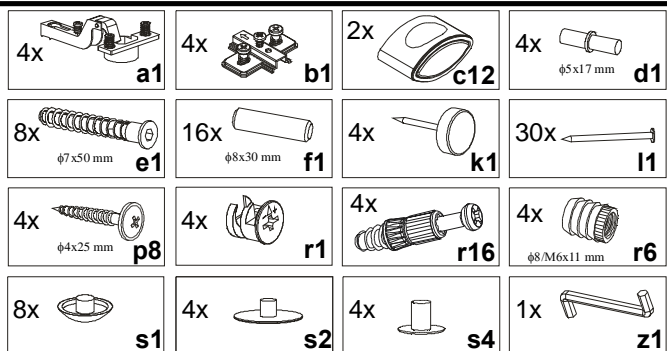

86x74x33,5 /cm/

# POP SYSTEM

kdo/8/7

**Paczki:/Packages:/Paketen:**

Korpus /Body /Möbelkorps  
 Fronty /Fronts /Möbelfronten  
 Akcesoria /Accessories /Zubehör

Korpus /Body /Möbelkorps

Fronty /Fronts/ Möbelfronten

| Symbol elementu<br>Element symbol<br>Elementeszeichen | Wymiary<br>Measurements<br>Ausmaß | Kod<br>Code<br>Kode |
|---|-----------------------------------|---------------------|
| 1   | 831x325                           | SK1-147             |
| 2   | 831x325                           | SK1-148             |
| 3   | 740x330                           | SK1-203             |
| 4   | 702x321                           | SK1-306             |
| 5   | 702x300                           | SK1-331             |
| 6   | 701x290                           | SK1-323             |
| 7   | 702x60                            | SK1-402             |
| 8   | 788x731                           | SK1-9905            |
| 10  | 526x348                           | SK1-022             |

Akcesoria/  
Accessories/  
Zubehör

Do montażu potrzebne są:  
 You need for fitting-up:  
 Zur Montage werden Sie brauchen:

Podczas montażu  
postępować  
zgodnie z instrukcją.

While assembling  
follow  
the instruction.