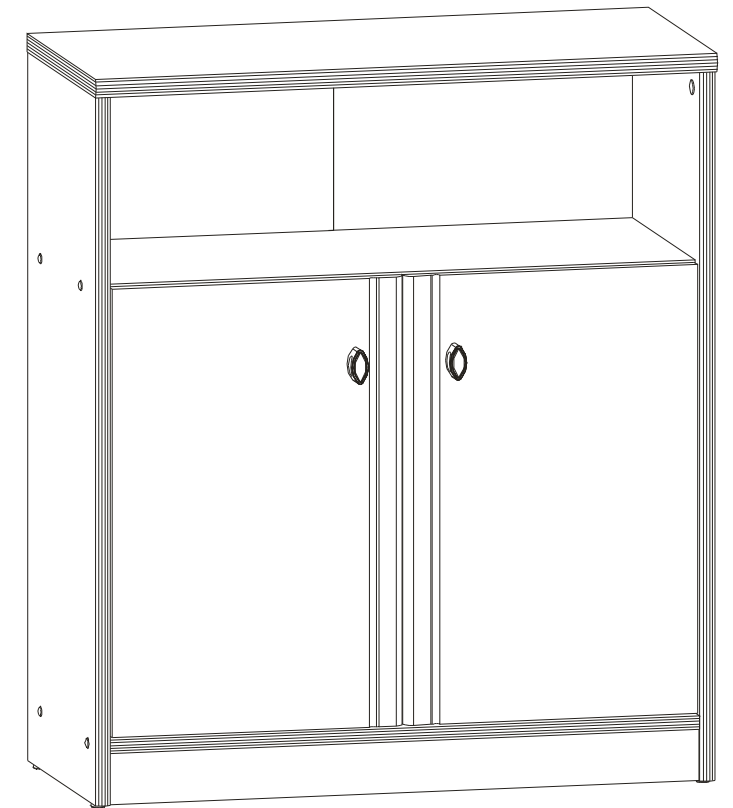

INSTRUKCJA MONTAŻU  
FITTING-UP INSTRUCTION  
AUFBAUANLEITUNG

**POP SYSTEM**

kdo/8/7

**BLACK RED WHITE®**

BLACK RED WHITE S.A.  
UL. KRZESZOWSKA 63  
23-400 BILGORAJ  
e-mail: brw@brw.com.pl, <http://www.brw.com.pl>.

86x74x33,5 /cm/

# POP SYSTEM

kdo/8/7

**Paczki:/Packages:/Paketen:**

Korpus /Body /Möbelkorps  
 Fronty /Fronts /Möbelfronten  
 Akcesoria /Accessories /Zubehör

Korpus /Body /Möbelkorps

Fronty /Fronts/ Möbelfronten

| Symbol elementu<br>Element symbol<br>Elementeszeichen | Wymiary<br>Measurements<br>Ausmaß | Kod<br>Code<br>Kode |
|---|-----------------------------------|---------------------|
| 1   | 831x325                           | SK1-147             |
| 2   | 831x325                           | SK1-148             |
| 3   | 740x330                           | SK1-203             |
| 4   | 702x321                           | SK1-306             |
| 5   | 702x300                           | SK1-331             |
| 6   | 701x290                           | SK1-323             |
| 7   | 702x60                            | SK1-402             |
| 8   | 788x731                           | SK1-9905            |
| 10  | 526x348                           | SK1-022             |