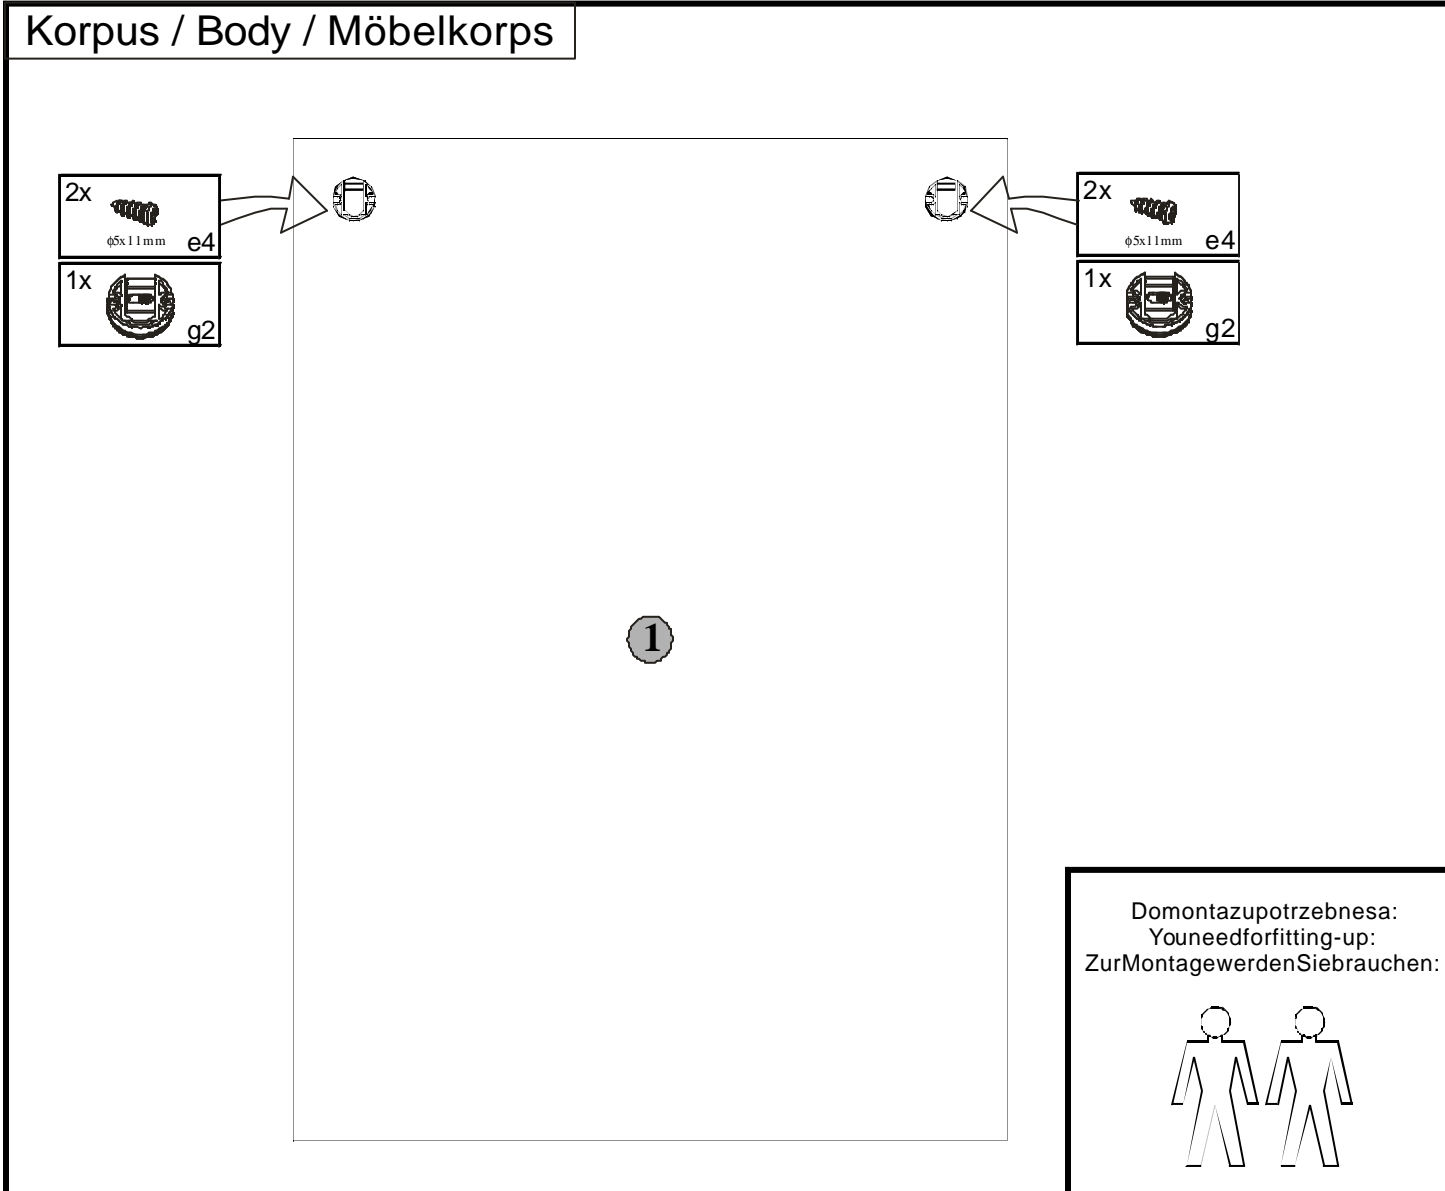

**INSTRUKCJA MONTAZU
FITTING-UP INSTRUCTION
AUFBAUANLEITUNG**

POP System

kl/8/5

Producent:
BLACKREDWHITE S.A.
UL. KRZESZOWSKA 63
23-400 BILGORAJ

58 x 81,5 x 2 /cm/

POP System

kl/8/5

| Symbolelementu | Wymiary | Kod |
|------------------|--------------|---------|
| Elementsymbol | Measurements | Code |
| Elementeszeichen | Ausmaß | Kode |
| 1 | 812x578 | SK1-486 |

Paczki:/Packages:/Paketen:
 Korpus / Body / Möbelkorps
 Akcesoria/Accessories/Zubehör

Podczas montazu
 postepowac
 zgodniezinstrukcja.

Whileassembling
 follow
 theinstruction.

Montagelaut
 derAufbauanleitung
 durchführen.