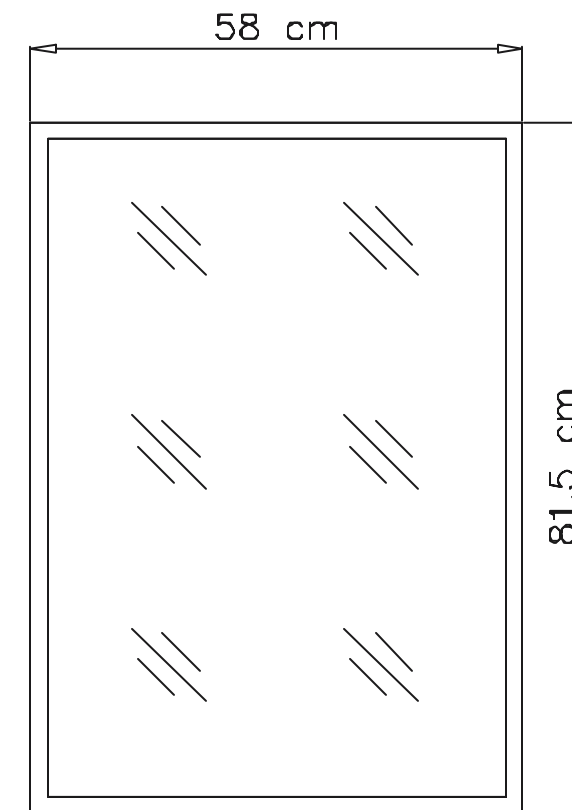

**INSTRUKCJA MONTAZU
FITTING-UP INSTRUCTION
AUFBAUANLEITUNG**

POP System

kl/8/5

Producent:
BLACKREDWHITE S.A.
UL. KRZESZOWSKA 63
23-400 BILGORAJ

58 x 81,5 x 2 /cm/

POP System

kl/8/5

| Symbolelementu | Wymiary | Kod |
|------------------|--------------|---------|
| Elementsymbol | Measurements | Code |
| Elementeszeichen | Ausmaß | Kode |
| 1 | 812x578 | SK1-486 |