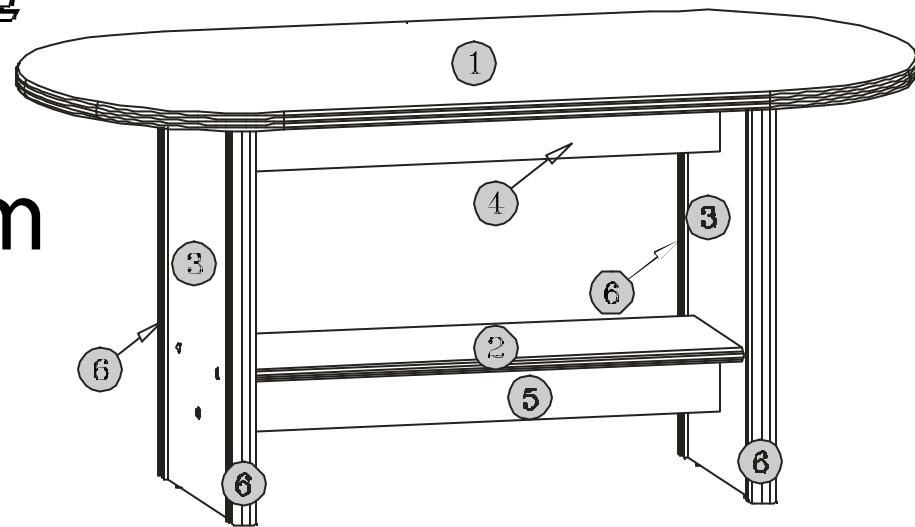

INSTRUKCJA MONTAZU
FITTING-UP INSTRUCTION
AUFBAUANLEITUNG

Producent:
BLACKREDWHITES.A.
UL. KRZESZOWSKA 63
23-400 B ILGORAJ

POP System

klaw/110/S

110x60x53 /cm/

110 cm

60 cm

53 cm

POP System

klaw/110/S

Paczki:/Packages:/Paketen:
 Akcesoria/Accessories/Zubehör
 Korpus1/Body 1/Möbelkorps 1

Korpus 1/Body 1/Möbelkorps 1

Symbolelementu Elementsymbol Elementeszeichen	Wymiary Measurements Ausmaß	Kod Code Kode
1	1100x600	SK1-221
2	624x250	SK1-1323
3	500x300	SK1-1150
4	624x100	SK1-429
5	624x80	SK1-430
6	500x45	SK1-572