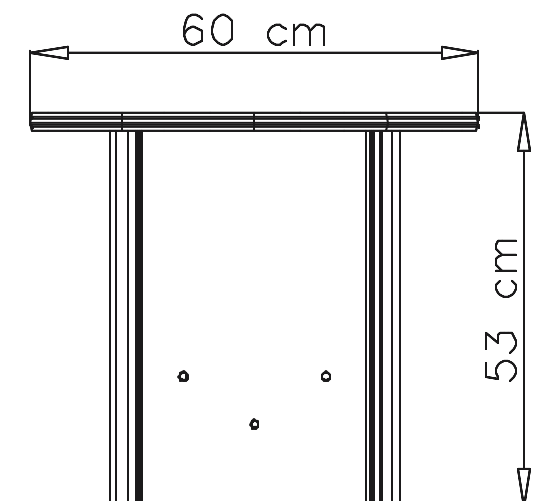

INSTRUKCJA MONTAZU
FITTING-UP INSTRUCTION
AUFBAUANLEITUNG

Producent:
BLACKREDWHITES.A.
UL. KRZESZOWSKA 63
23-400 B ILGORAJ

POP System

klaw/110/S

110x60x53 /cm/

110 cm

60 cm

53 cm

POP System

klaw/110/S

Paczki:/Packages:/Paketen:
 Akcesoria/Accessories/Zubehör
 Korpus1/Body 1/Möbelkorps 1

Korpus 1/Body 1/Möbelkorps 1

Symbolelementu Elementsymbol Elementeszeichen	Wymiary Measurements Ausmaß	Kod Code Kode
1	1100x600	SK1-221
2	624x250	SK1-1323
3	500x300	SK1-1150
4	624x100	SK1-429
5	624x80	SK1-430
6	500x45	SK1-572