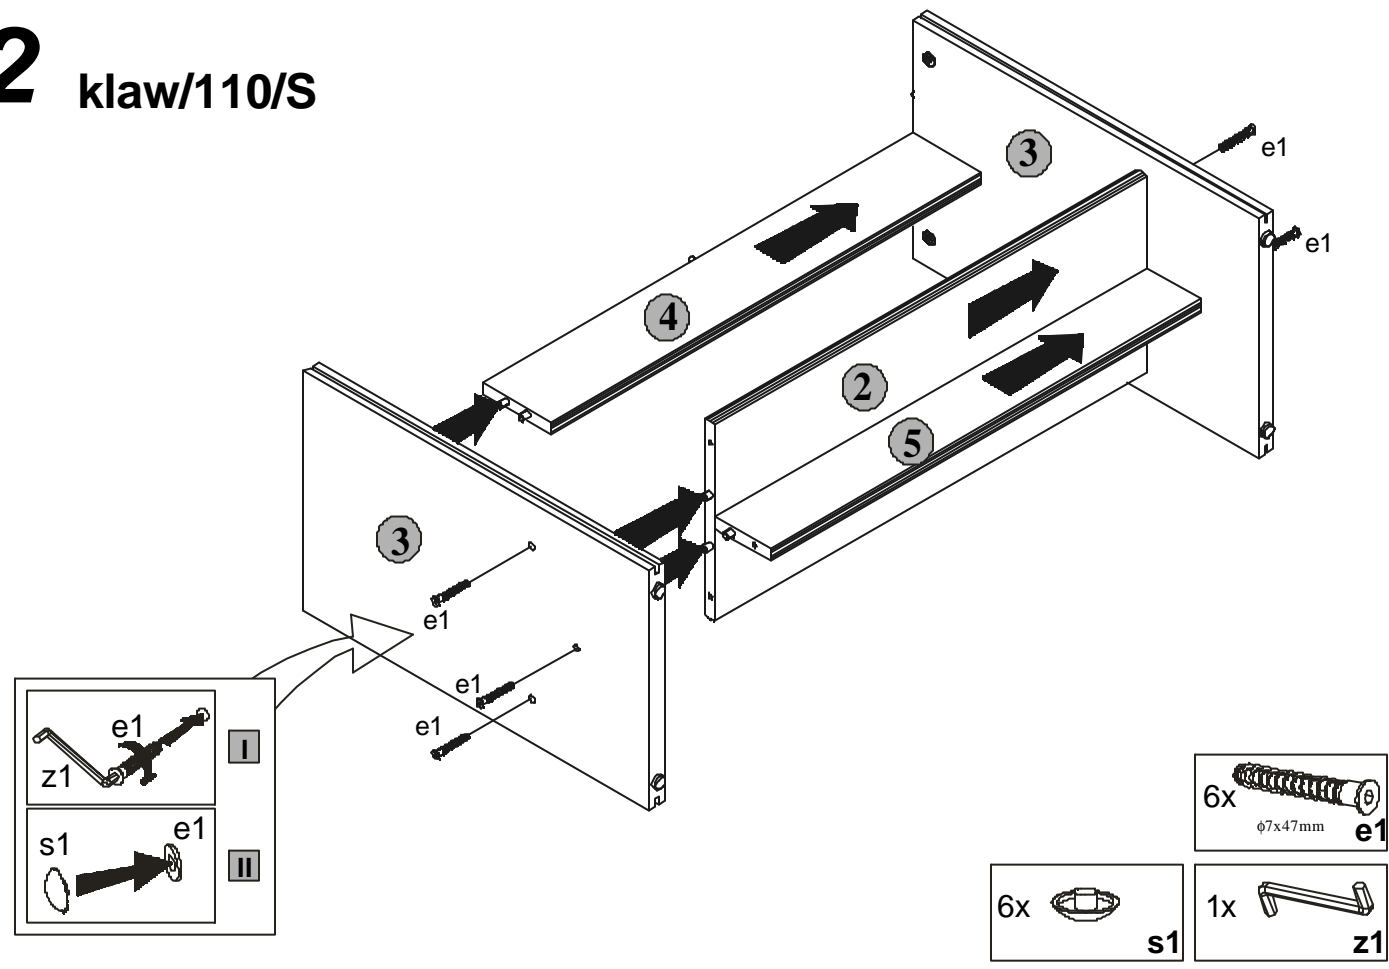

Podczas montażu
postępowac
zgodnie z instrukcją.

While assembling
follow
the instruction.

Montagelaut
der Aufbauanleitung
durchführen.

2 klaw/110/S