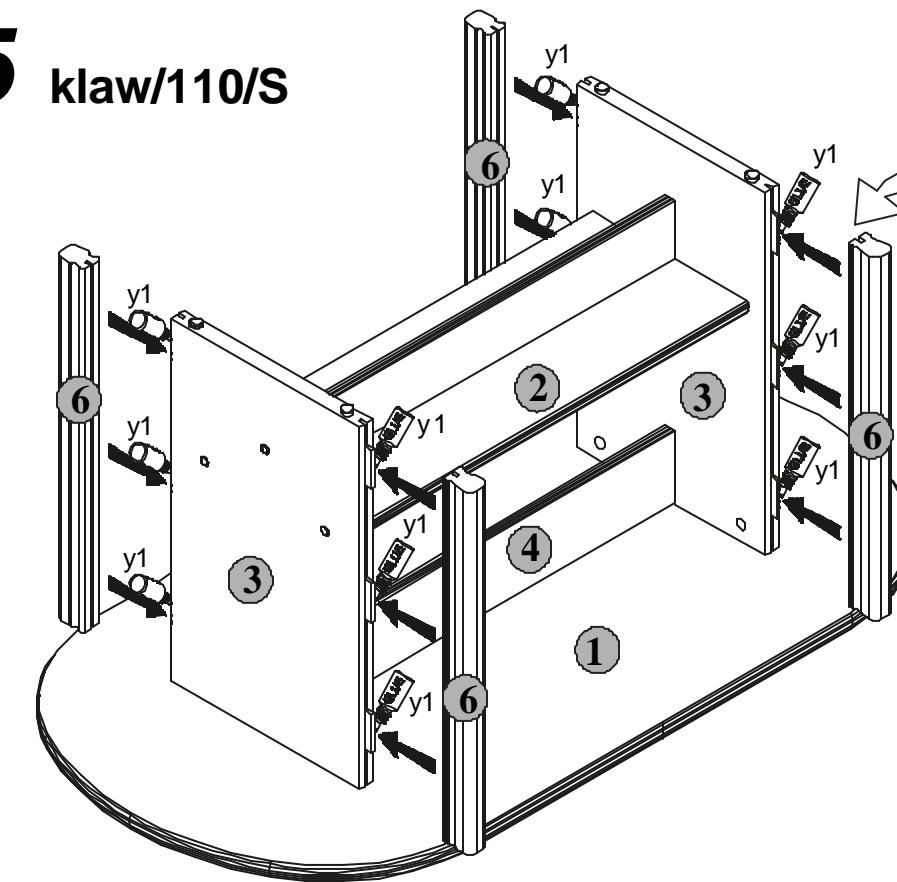

5 klaw/110/S