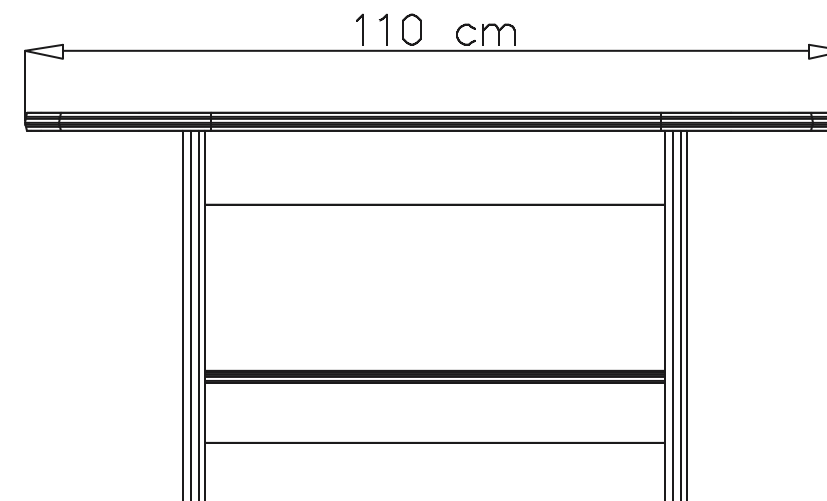

INSTRUKCJA MONTAZU
FITTING-UP INSTRUCTION
AUFBAUANLEITUNG

Producent:
BLACKREDWHITES.A.
UL. KRZESZOWSKA 63
23-400 B ILGORAJ

POP System

klaw/110/S

110x60x53 /cm/

110 cm

60 cm

53 cm

POP System

klaw/110/S

Paczki:/Packages:/Paketen:
 Akcesoria/Accessories/Zubehör
 Korpus1/Body 1/Möbelkorps 1

Korpus 1/Body 1/Möbelkorps 1

Symbolelementu Elementsymbol Elementeszeichen	Wymiary Measurements Ausmaß	Kod Code Kode
1	1100x600	SK1-221
2	624x250	SK1-1323
3	500x300	SK1-1150
4	624x100	SK1-429
5	624x80	SK1-430
6	500x45	SK1-572