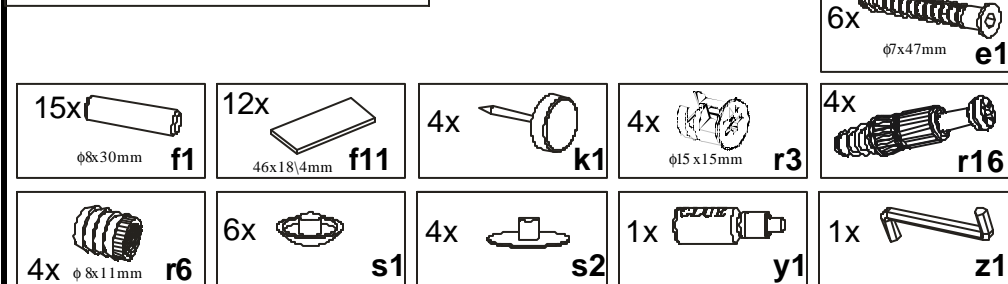

Akcesoria/Accessories/Zubehör