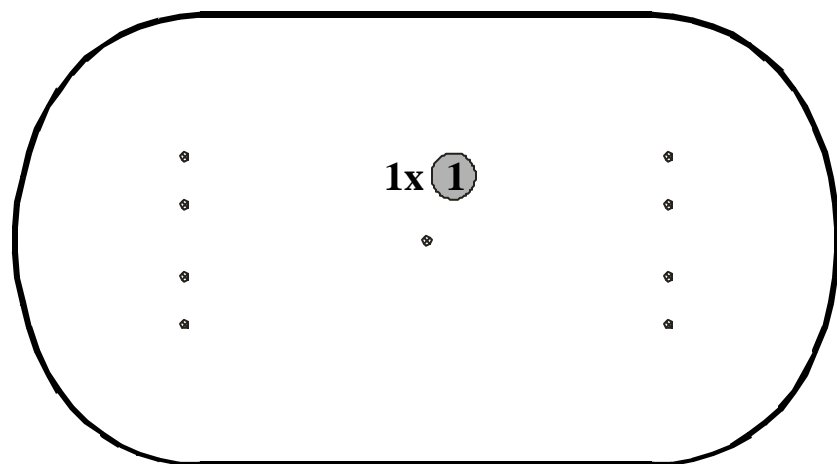

INSTRUKCJA MONTAZU
FITTING-UP INSTRUCTION
AUFBAUANLEITUNG

Producent:
BLACKREDWHITES.A.
UL. KRZESZOWSKA 63
23-400 B ILGORAJ

POP System

klaw/110/S

110x60x53 /cm/

110 cm

60 cm

53 cm

POP System

klaw/110/S

Paczki:/Packages:/Paketen:
 Akcesoria/Accessories/Zubehör
 Korpus1/Body 1/Möbelkorps 1

Korpus 1/Body 1/Möbelkorps 1

Symbolelementu Elementsymbol Elementeszeichen	Wymiary Measurements Ausmaß	Kod Code Kode
1	1100x600	SK1-221
2	624x250	SK1-1323
3	500x300	SK1-1150
4	624x100	SK1-429
5	624x80	SK1-430
6	500x45	SK1-572