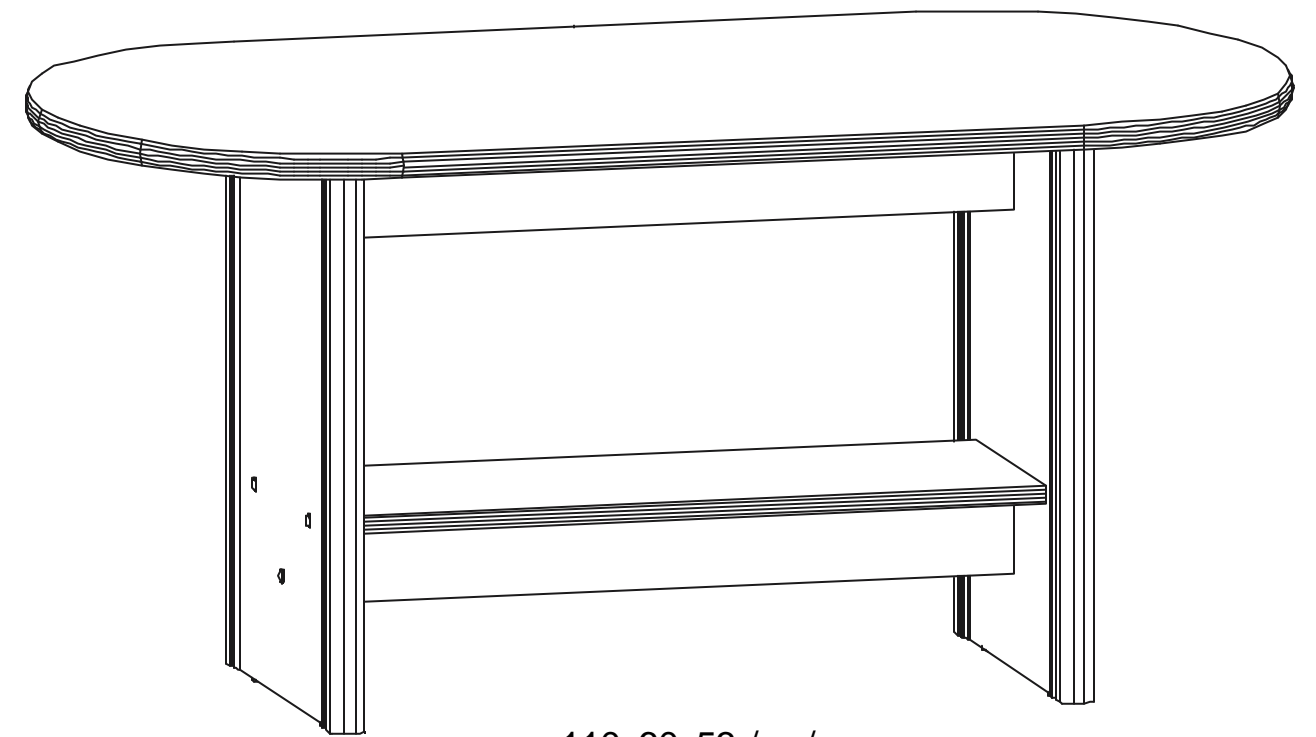

INSTRUKCJA MONTAZU
FITTING-UP INSTRUCTION
AUFBAUANLEITUNG

Producent:
BLACKREDWHITES.A.
UL. KRZESZOWSKA 63
23-400 B ILGORAJ

POP System

klaw/110/S

110x60x53 /cm/

110 cm

60 cm

53 cm

POP System

klaw/110/S

Paczki:/Packages:/Paketen:
 Akcesoria/Accessories/Zubehör
 Korpus1/Body 1/Möbelkorps 1

Korpus 1/Body 1/Möbelkorps 1

Symbolelementu Elementsymbol Elementeszeichen	Wymiary Measurements Ausmaß	Kod Code Kode
1	1100x600	SK1-221
2	624x250	SK1-1323
3	500x300	SK1-1150
4	624x100	SK1-429
5	624x80	SK1-430
6	500x45	SK1-572