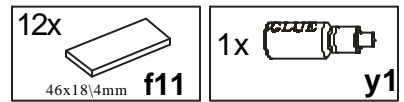

4 klaw/110/S