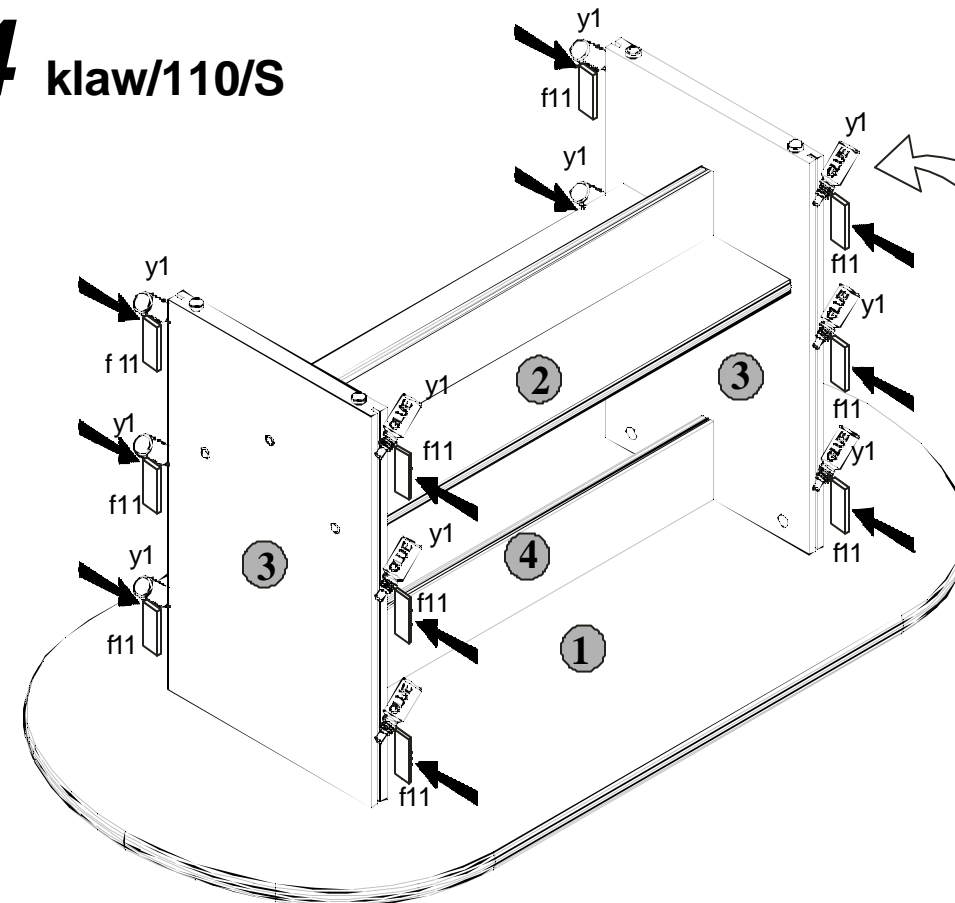

4 klaw/110/S