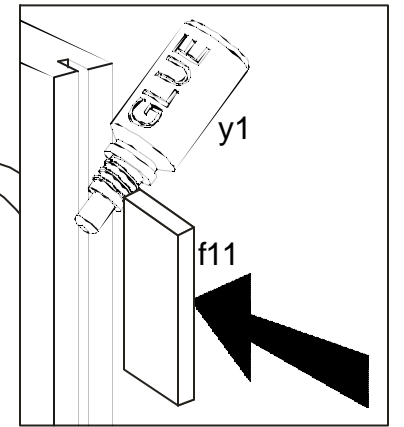

4 klaw/110/S