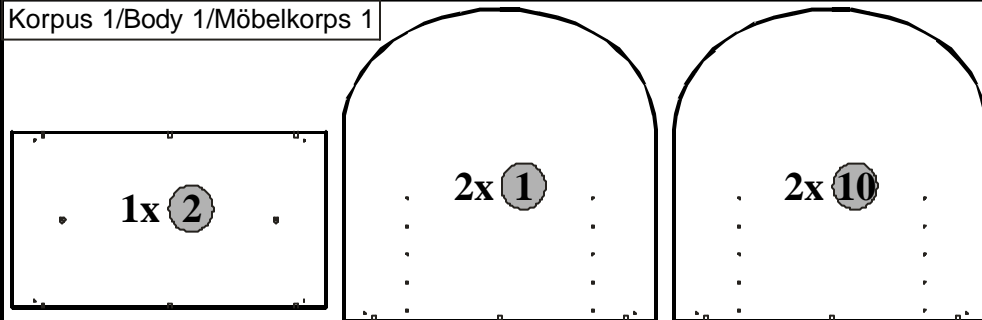

Korpus 1/Body 1/Möbelkorps 1