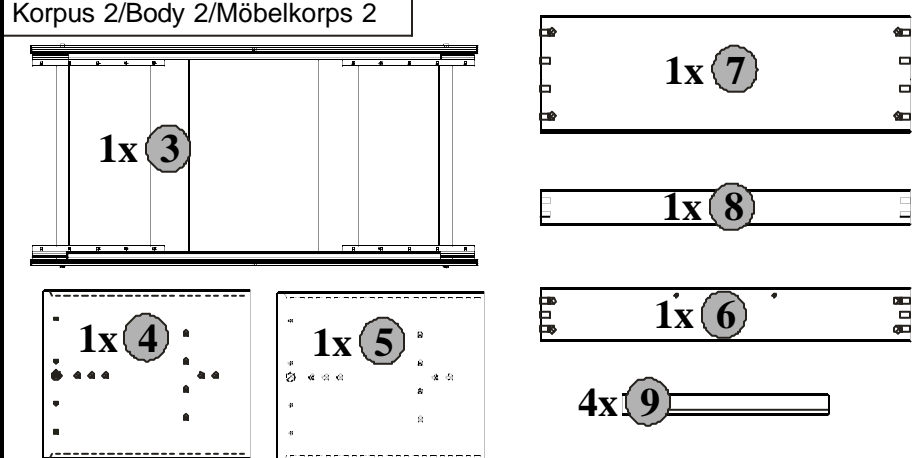

Korpus 2/Body 2/Möbelkorps 2