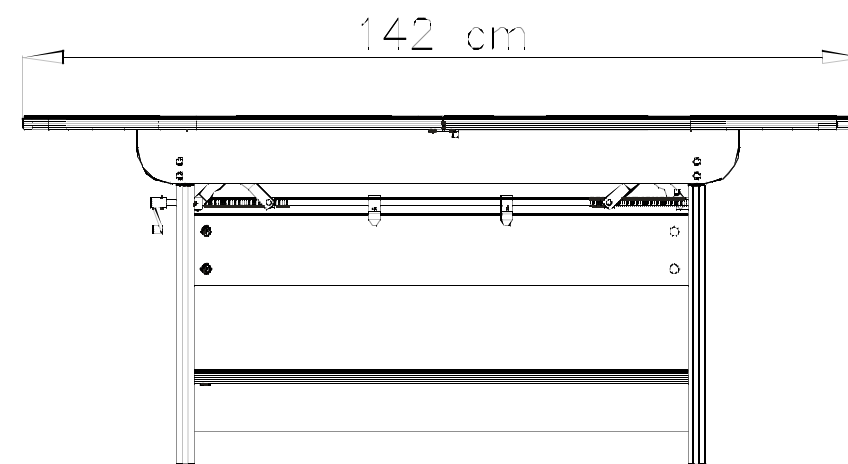

INSTRUKCJA MONTAZU  
FITTING-UP INSTRUCTION  
AUFBAUANLEITUNG

Producent:  
BLACKREDWHITES.A.  
UL. KRZESZOWSKA 63  
23-400 B ILGORAJ

# POP System

klaw/S/142

142/182x75x59/71,5 /cm/