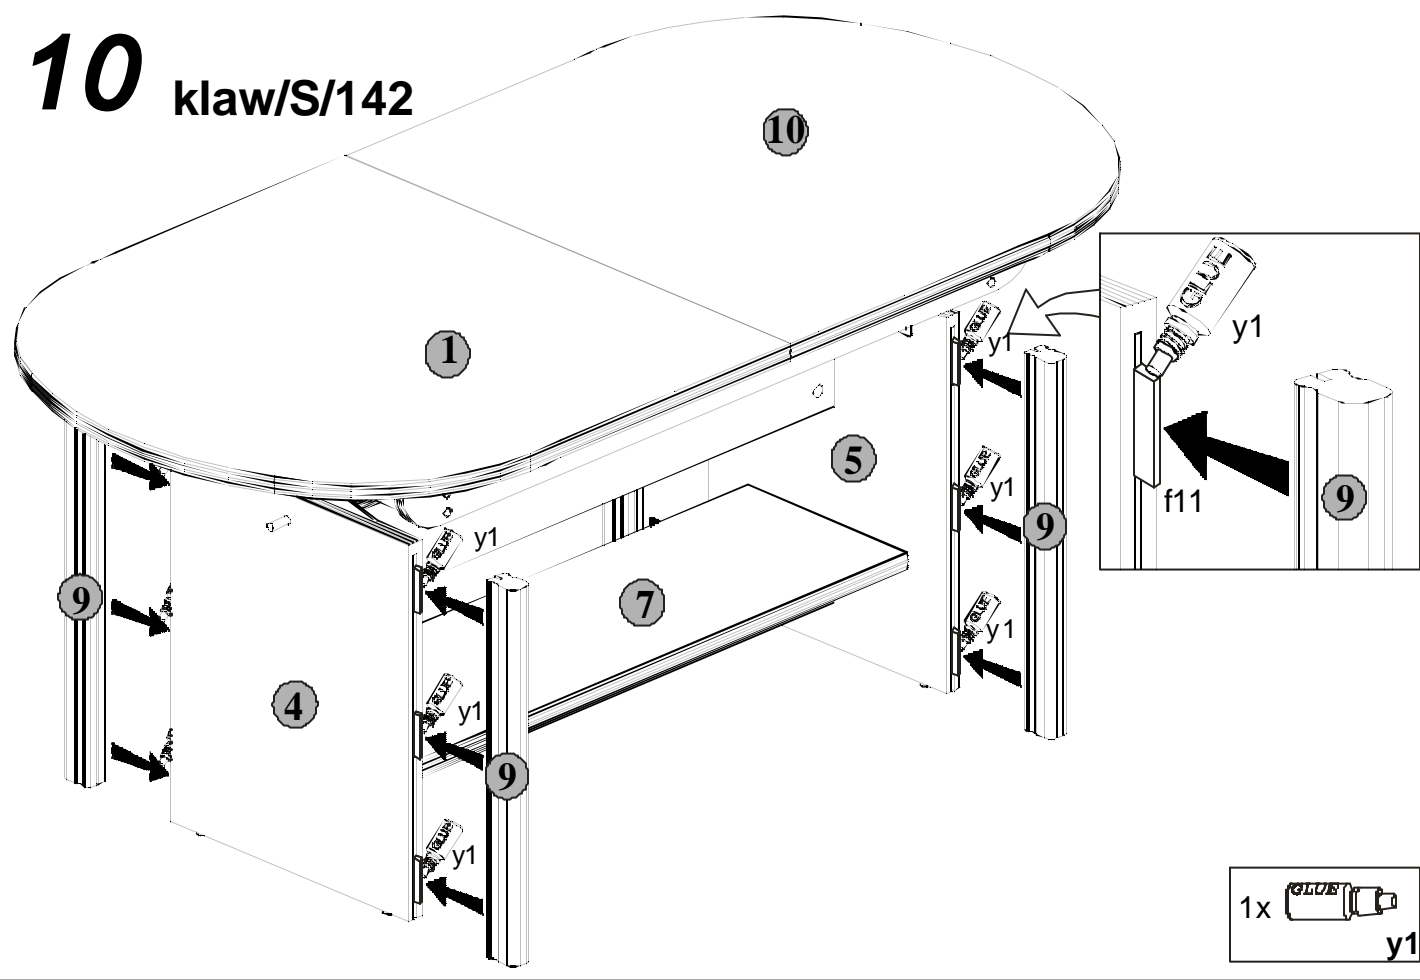

Podczas montażu
postępować
zgodnie z instrukcją.

While assembling
follow
the instruction.

Montagelaut
der Aufbauanleitung
durchführen.

10 klaw/S/142