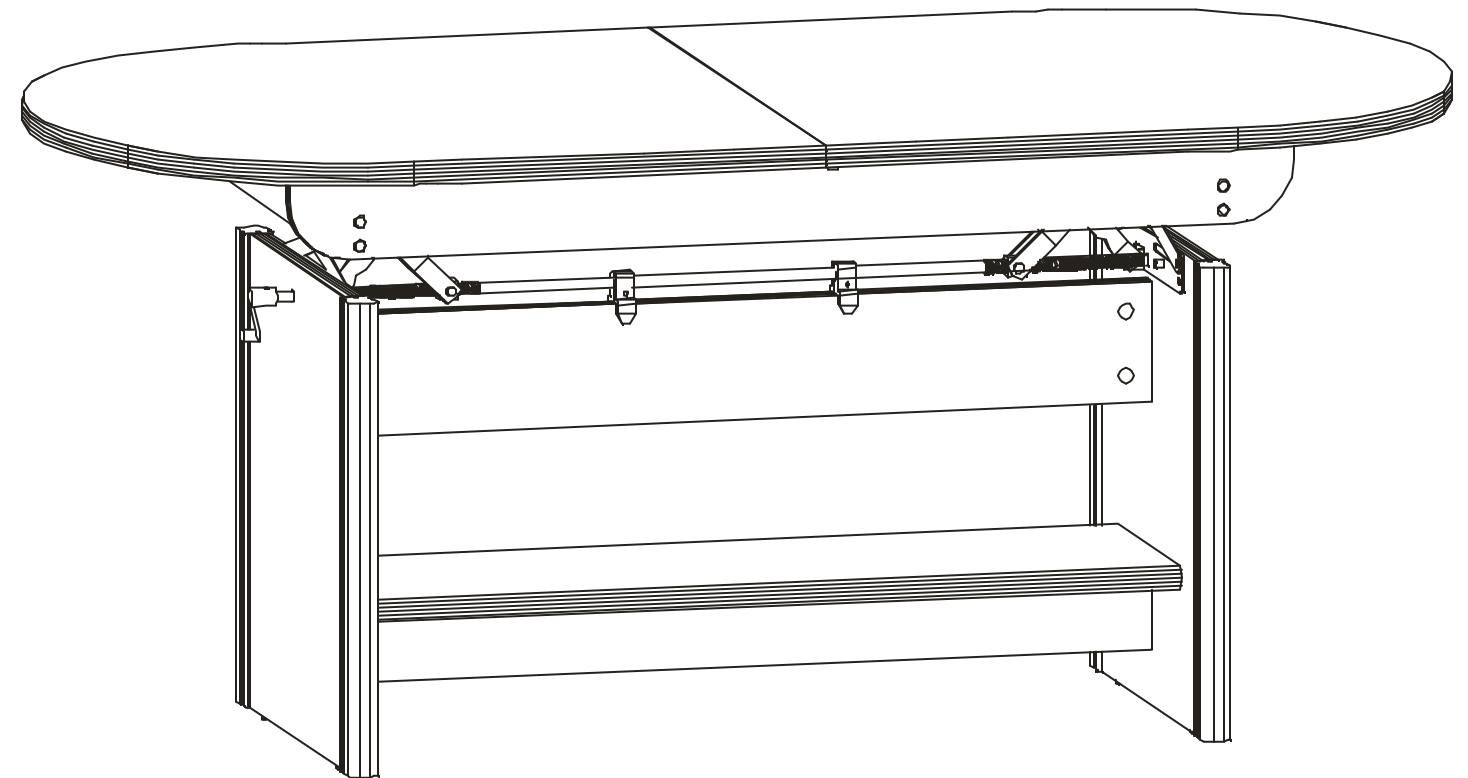

# POP System

klaw/S/142

142/182x75x59/71,5 /cm/