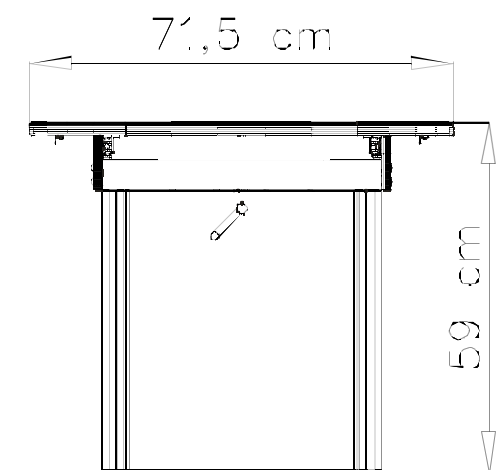

# POP System

klaw/S/142

142/182x75x59/71,5 /cm/

## klaw/S/142

**Paczki:/Packages:/Paketen:**

- Korpus 1/Body 1/Möbelkorps 1
- Korpus 2/Body 2/Möbelkorps 2
- Akcesoria/Accessories/Zubehör

**Korpus 1/Body 1/Möbelkorps 1**

Symbol elementu Element symbol	Wymiary Measurements	Kod Code
Elementeszeichen Ausmaß		Kode
1	710x715	SK1-223
2	400x715	SK1-224
10	710x715	SK1-248

**Korpus 2/Body 2/Möbelkorps 2**

Symbol elementu Element symbol	Wymiary Measurements	Kod Code
Elementeszeichen Ausmaß		Kode
3	1016x502	SK1-750
4	471x380	SK1-1151
5	471x380	SK1-1152
6	841x120	SK1-435
7	841x260	SK1-336
8	841x80	SK1-434
9	471x45	SK1-573