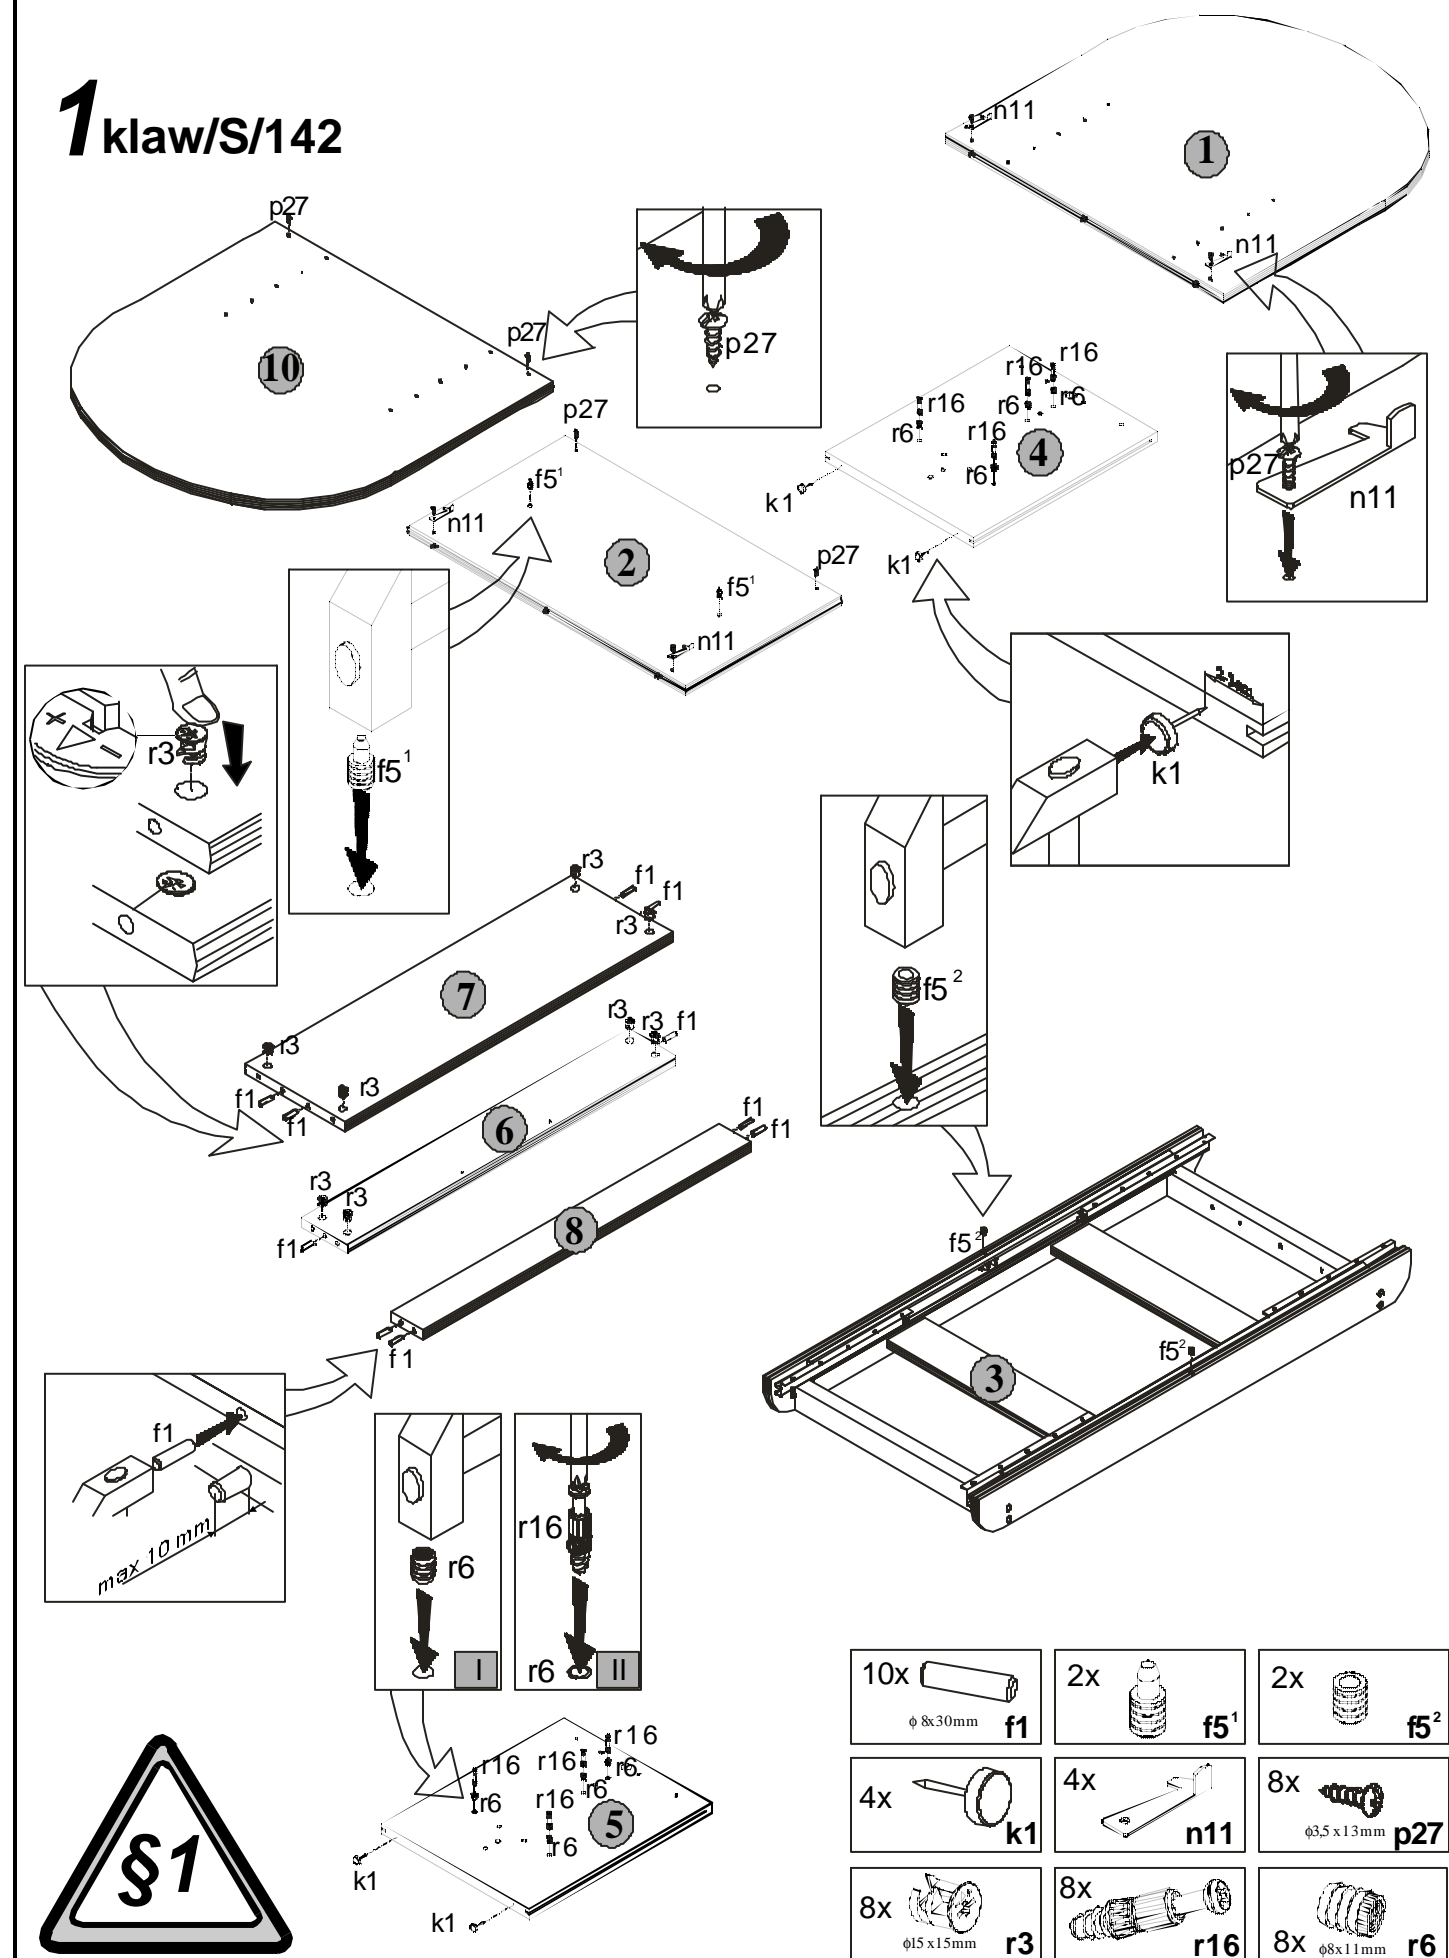

1 klaw/S/142