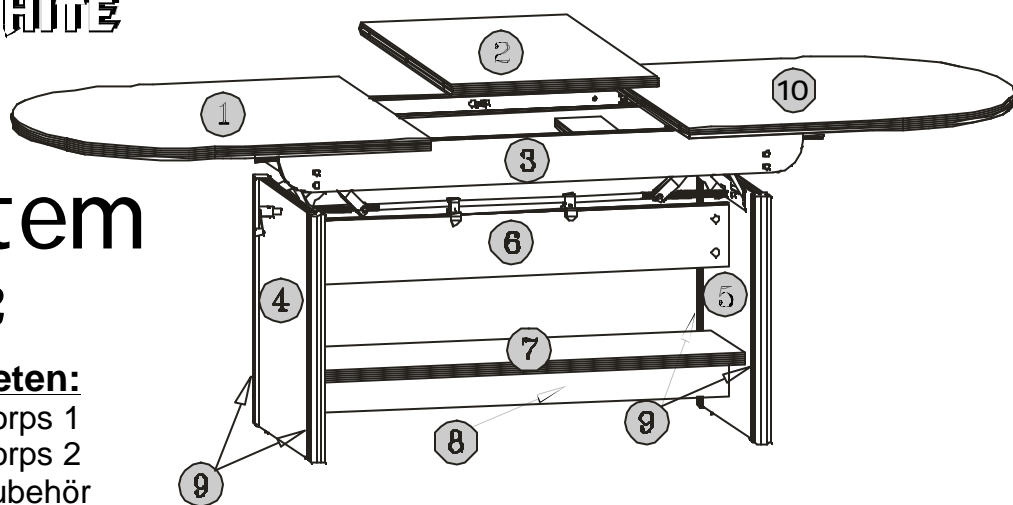

POP System

klaw/S/142

Paczki:/Packages:/Paketen:

- Korpus 1/Body 1/Möbelkorps 1
- Korpus 2/Body 2/Möbelkorps 2
- Akcesoria/Accessories/Zubehör