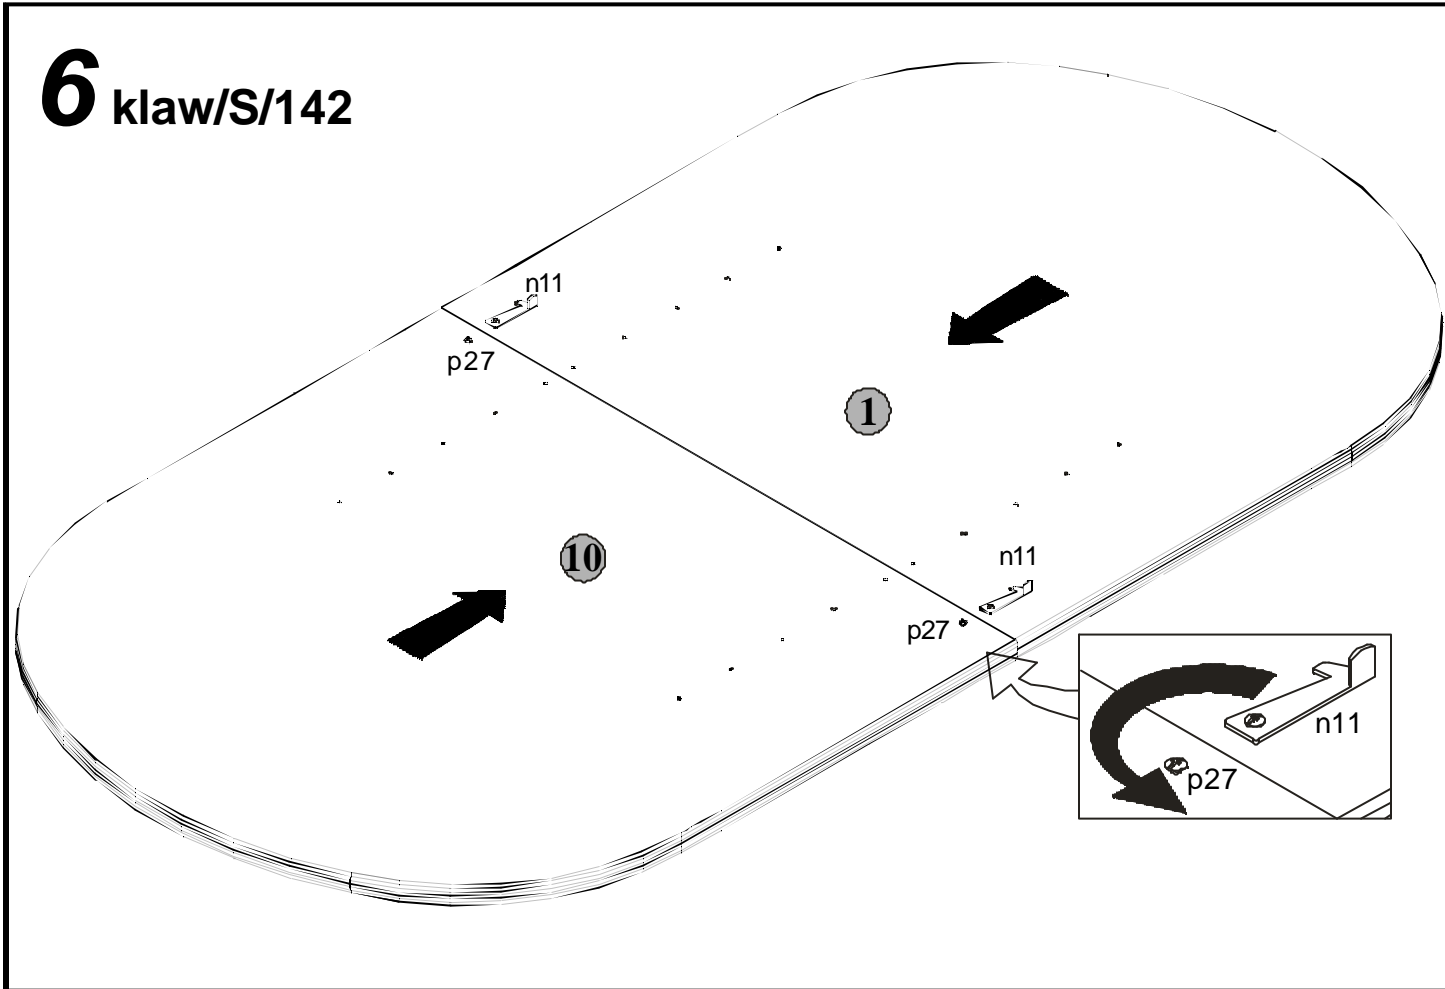

Podczas montażu
postępowac
zgodnie z instrukcją.

While assembling
follow
the instruction.

Montage laut
der Aufbauanleitung
durchführen.

6 klaw/S/142