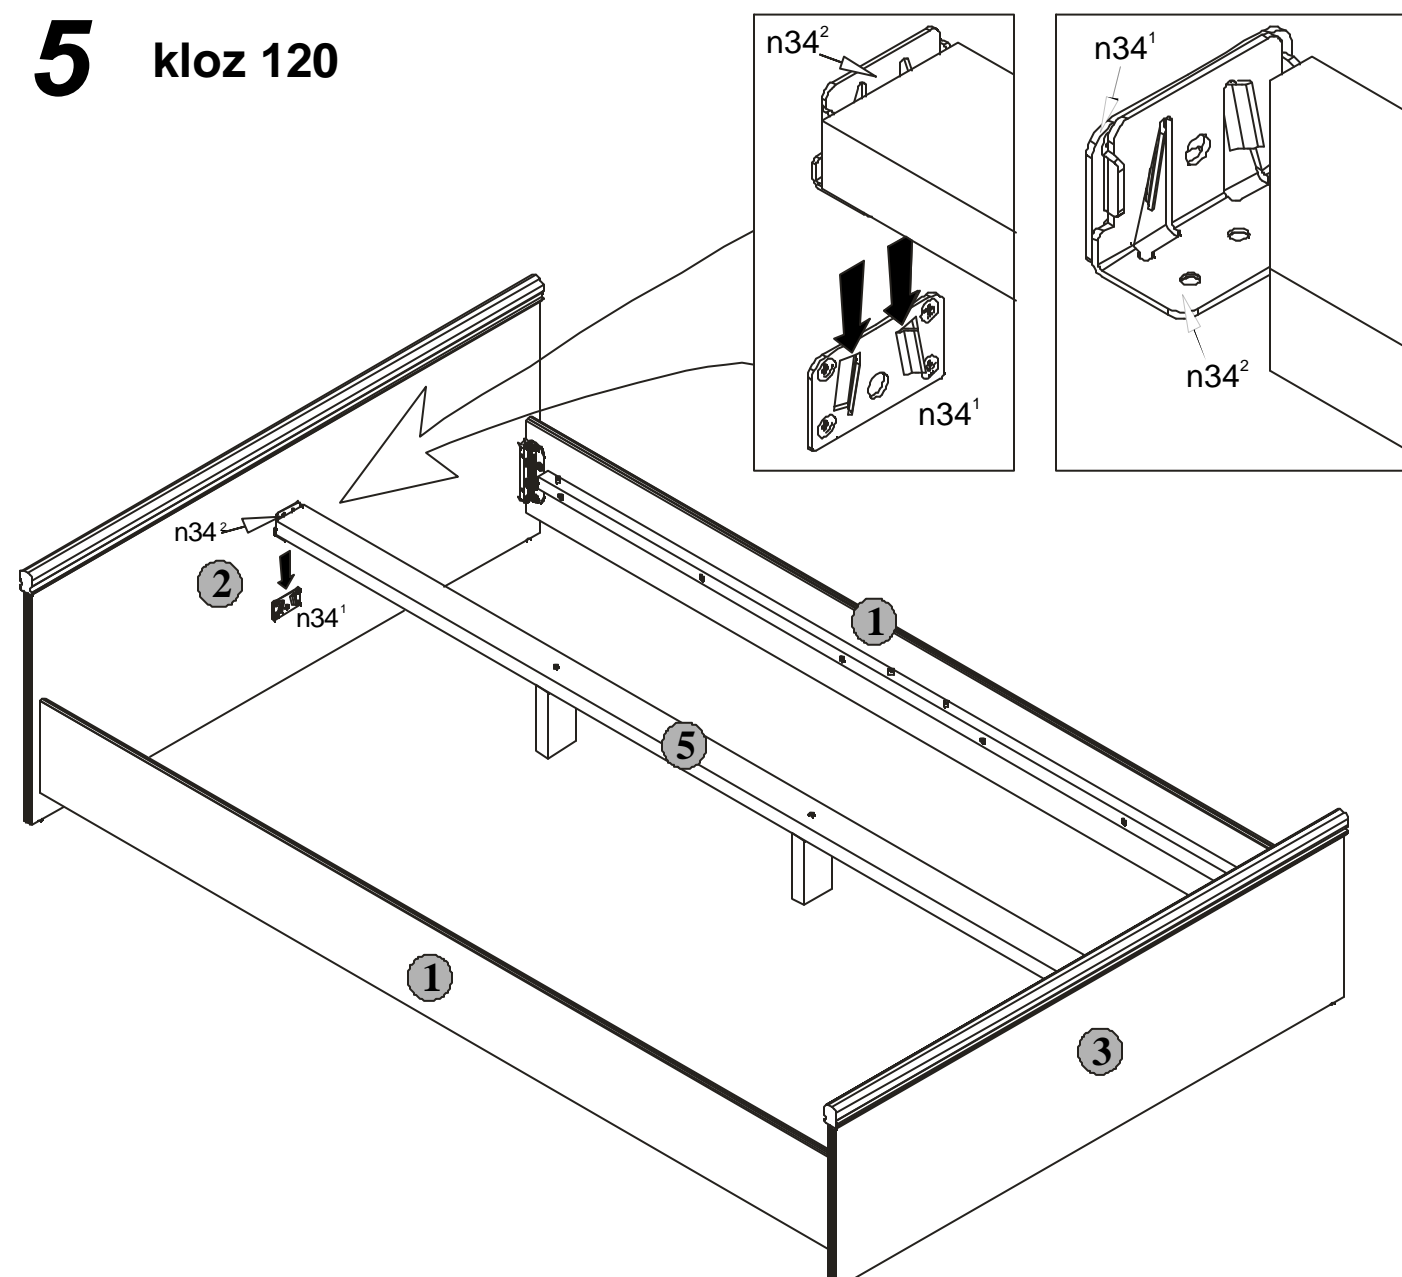

BLACK RED WHITE® POP System

kloz 120

Paczki:/Packages:/Paketen:

Akcesoria /Accessories/Zubehör

Korpus1/Body 1/Möbelkorps 1

Korpus2/Body 2/Möbelkorps 2

Korpus3/Body 3/Möbelkorps 3

Symbolelementu	Wymiary	Kod
Elementsymbol	Measurments	Code
Elementeszeichen	Ausmaß	Kode
1	1990x200	SK1-1142
2	1270x545	SK1-059
3	1270x395	SK1-060
4	1880x25	SK1-478
5	1973x70	SK1-477
6	152x70	SK1-480
7	1872x1196	SK1-498

Korpus1/Body1/Möbelkorps1

Korpus3/Body3/Möbelkorps3

Korpus2/Body2/Möbelkorps2

Akcesoria/Accessories/Zubehör

Domontazupotrzebnesa:
Youneedforfitting-up:
ZurMontagewerdenSiebrauchen:

Podczasmontazu
postepowac
zgodniezinstrukcja.

While assembling
follow
theinstruction.

Montagelaut
derAufbauanleitung
durchföhren.

4 kloz 120

5 kloz 120