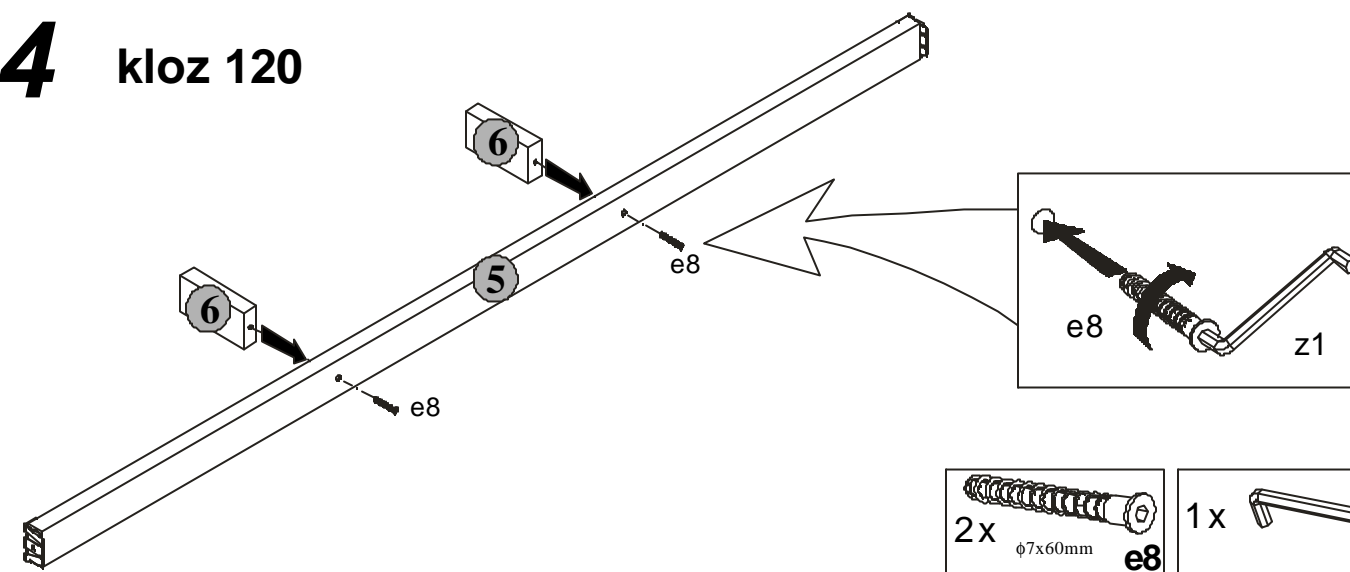

BLACK RED WHITE® POP System

kloz 120

Paczki:/Packages:/Paketen:

Akcesoria /Accessories/Zubehör

Korpus1/Body 1/Möbelkorps 1

Korpus2/Body 2/Möbelkorps 2

Korpus3/Body 3/Möbelkorps 3

Symbolelementu	Wymiary	Kod
Elementsymbol	Measurments	Code
Elementeszeichen	Ausmaß	Kode
1	1990x200	SK1-1142
2	1270x545	SK1-059
3	1270x395	SK1-060
4	1880x25	SK1-478
5	1973x70	SK1-477
6	152x70	SK1-480
7	1872x1196	SK1-498

Korpus1/Body1/Möbelkorps1

Korpus3/Body3/Möbelkorps3

Korpus2/Body2/Möbelkorps2

Akcesoria/Accessories/Zubehör

Domontazupotrzebnesa:
Youneedforfitting-up:
ZurMontagewerdenSiebrauchen:

Podczasmontazu
postepowac
zgodniezinstrukcja.

While assembling
follow
theinstruction.

Montagelaut
derAufbauanleitung
durchföhren.

4 kloz 120

5 kloz 120