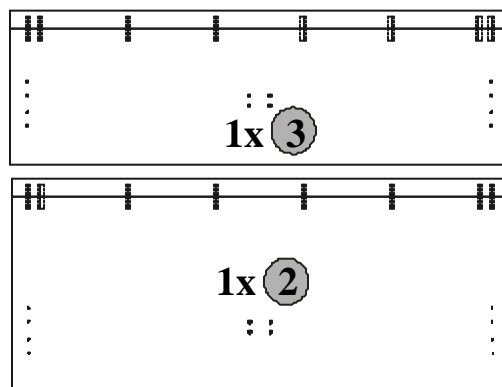

Korpus1/Body1/Möbelkorps1