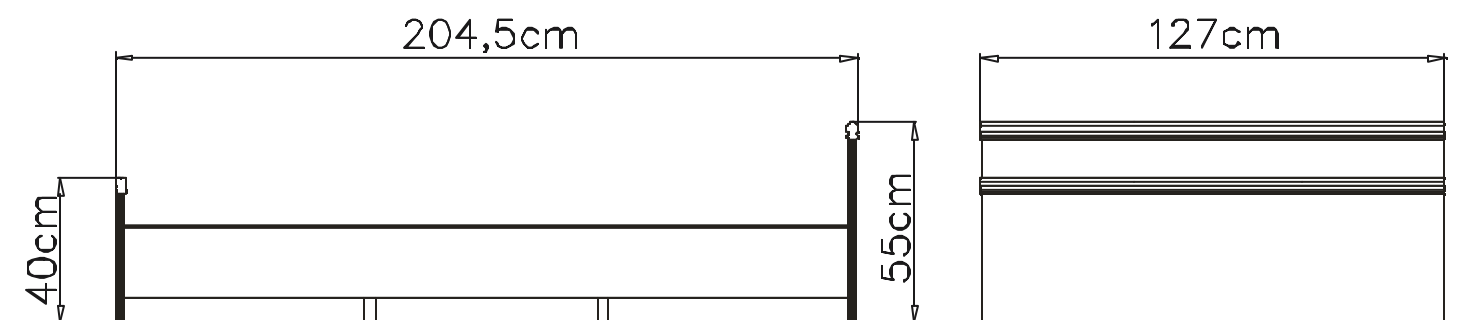

INSTRUKCJA MONTAŻU FITTING-UP INSTRUCTION AUFBAUANLEITUNG

POP System

kloz 120

Producent:
BLACKREDWHITES.A.
UL. KRZESZOWSKA 63
23-400 BILGORAJ