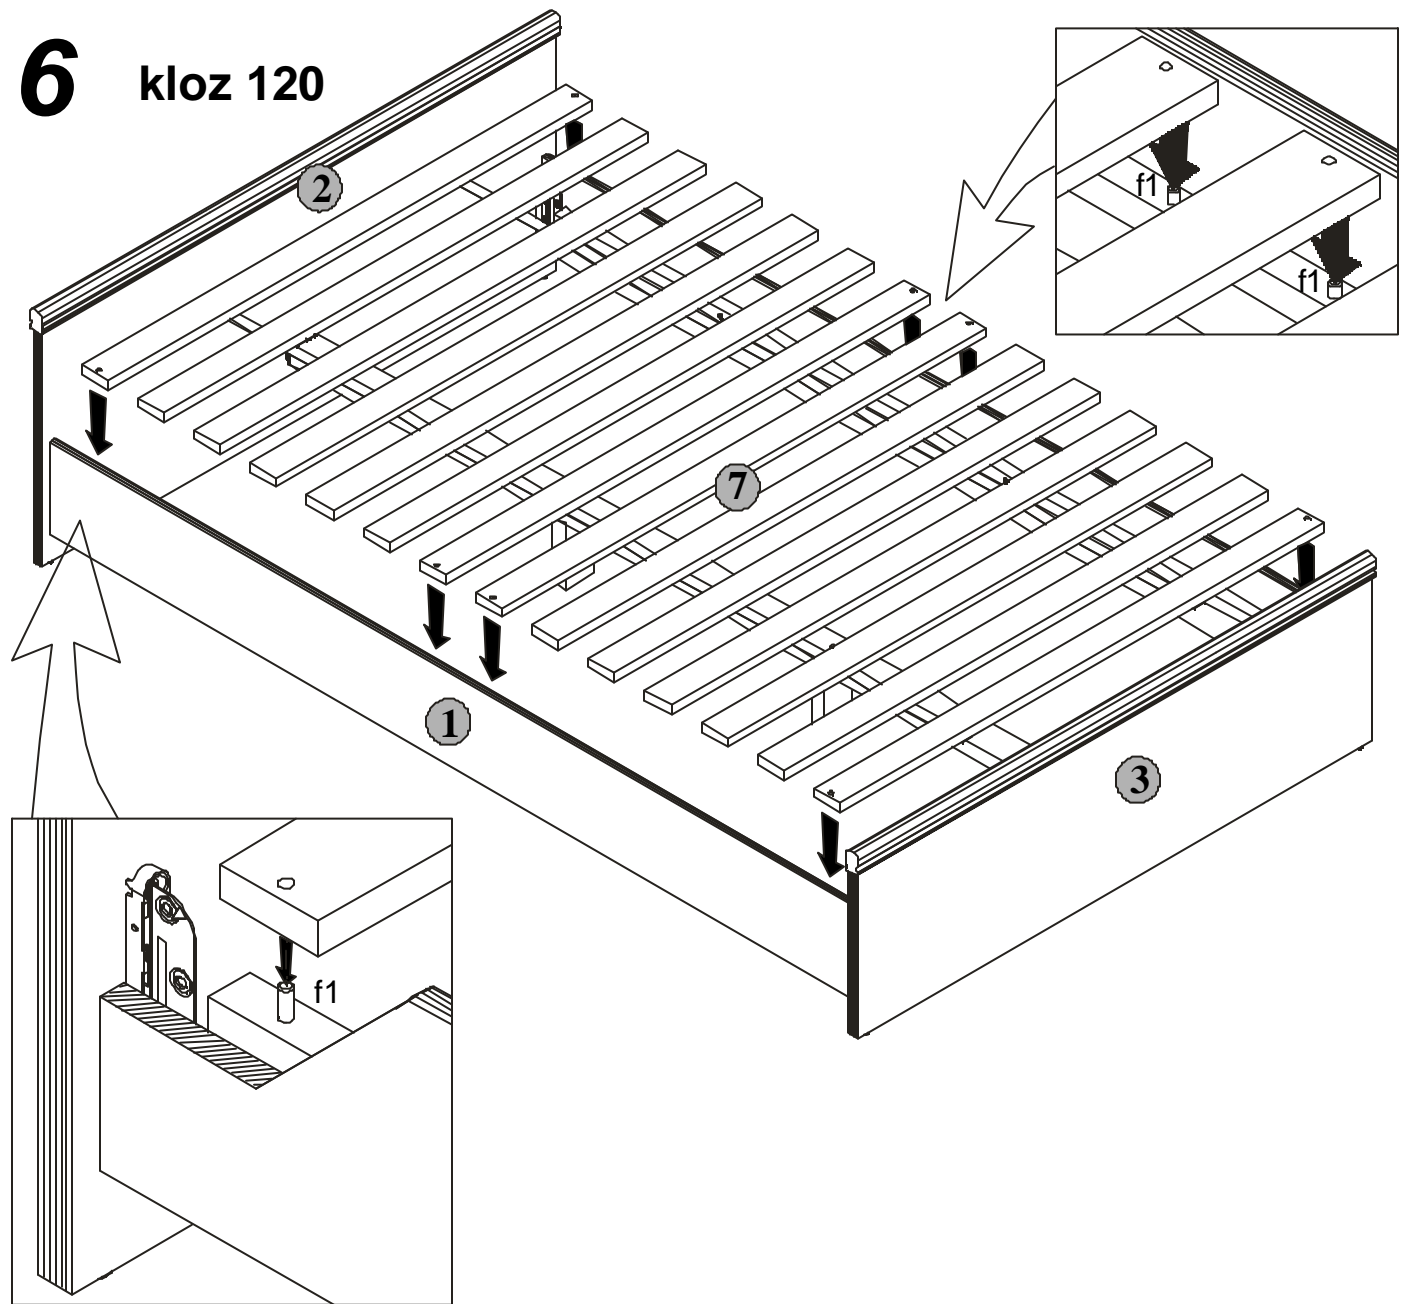

Podczas montażu
postępowac
zgodnie z instrukcją.

While assembling
follow
the instruction.

Montagelaut
der Aufbauanleitung
durchführen.

INSTRUKCJA MONTAŻU FITTING-UP INSTRUCTION AUFBAUANLEITUNG

POP System

kloz 120

Producent:
BLACKREDWHITES.A.
UL. KRZESZOWSKA 63
23-400 BILGORAJ

BLACK RED WHITE[®] POP System

kloz 120

Paczki:/Packages:/Paketen:

Akcesoria /Accessories/Zubehör

Korpus1/Body 1/Möbelkorps 1

Korpus2/Body 2/Möbelkorps 2

Korpus3/Body 3/Möbelkorps 3

Symbolelementu	Wymiary	Kod
Elementsymbol	Measurments	Code
Elementeszeichen	Ausmaß	Kode
1	1990x200	SK1-1142
2	1270x545	SK1-059
3	1270x395	SK1-060
4	1880x25	SK1-478
5	1973x70	SK1-477
6	152x70	SK1-480
7	1872x1196	SK1-498