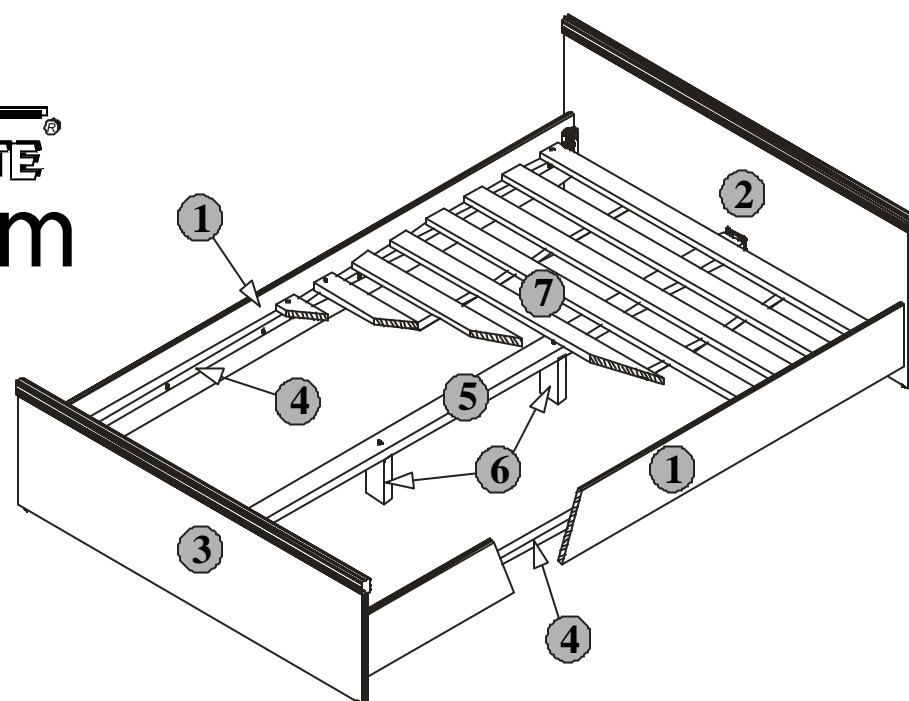

BLACK RED WHITE® POP System

kloz 120

Paczki:/Packages:/Paketen:

Akcesoria /Accessories/Zubehör

Korpus1/Body 1/Möbelkorps 1

Korpus2/Body 2/Möbelkorps 2

Korpus3/Body 3/Möbelkorps 3

Symbolelementu	Wymiary	Kod
Elementsymbol	Measurments	Code
Elementeszeichen	Ausmaß	Kode
1	1990x200	SK1-1142
2	1270x545	SK1-059
3	1270x395	SK1-060
4	1880x25	SK1-478
5	1973x70	SK1-477
6	152x70	SK1-480
7	1872x1196	SK1-498