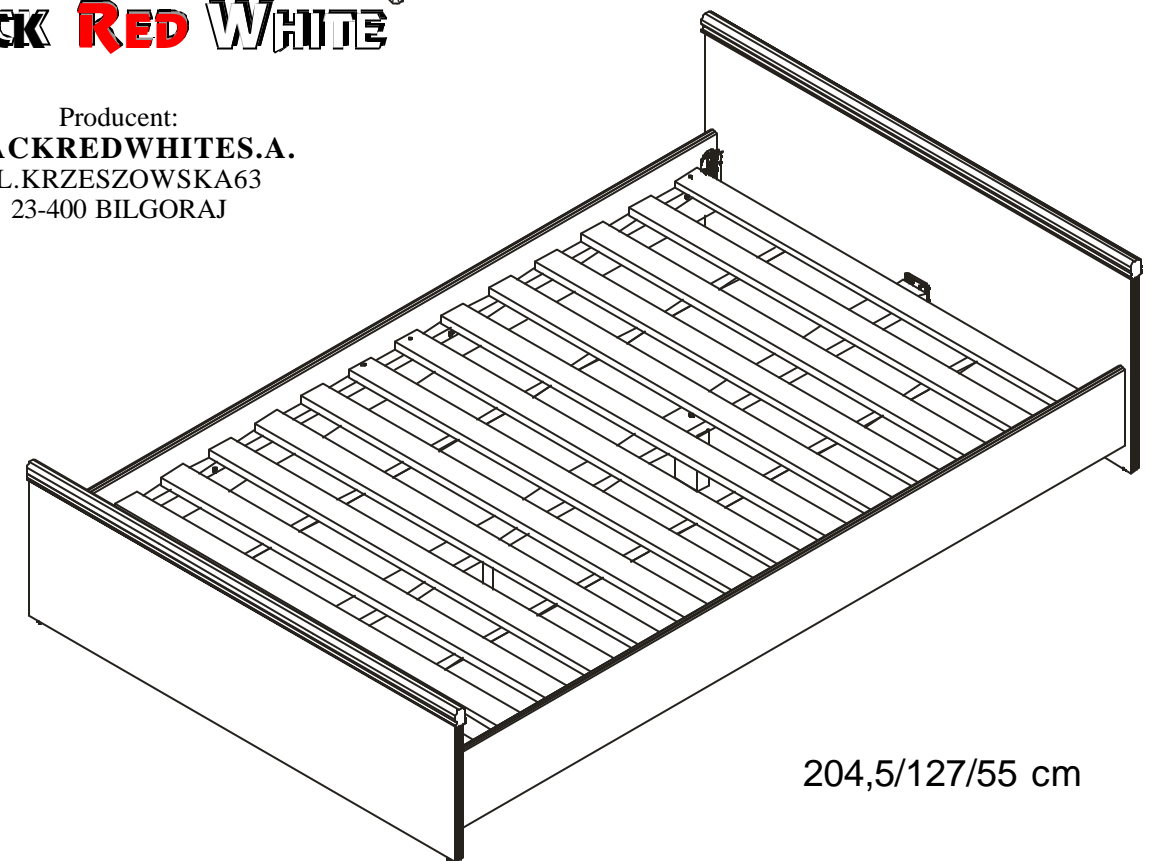

Podczas montażu
postępowac
zgodnie z instrukcją.

While assembling
follow
the instruction.

Montagelaut
der Aufbauanleitung
durchführen.

INSTRUKCJA MONTAŻU FITTING-UP INSTRUCTION AUFBAUANLEITUNG

POP System

kloz 120

Producent:
BLACKREDWHITES.A.
UL. KRZESZOWSKA 63
23-400 BILGORAJ

BLACK RED WHITE[®] POP System

kloz 120

Paczki:/Packages:/Paketen:

Akcesoria /Accessories/Zubehör

Korpus1/Body 1/Möbelkorps 1

Korpus2/Body 2/Möbelkorps 2

Korpus3/Body 3/Möbelkorps 3

Symbolelementu	Wymiary	Kod
Elementsymbol	Measurments	Code
Elementeszeichen	Ausmaß	Kode
1	1990x200	SK1-1142
2	1270x545	SK1-059
3	1270x395	SK1-060
4	1880x25	SK1-478
5	1973x70	SK1-477
6	152x70	SK1-480
7	1872x1196	SK1-498