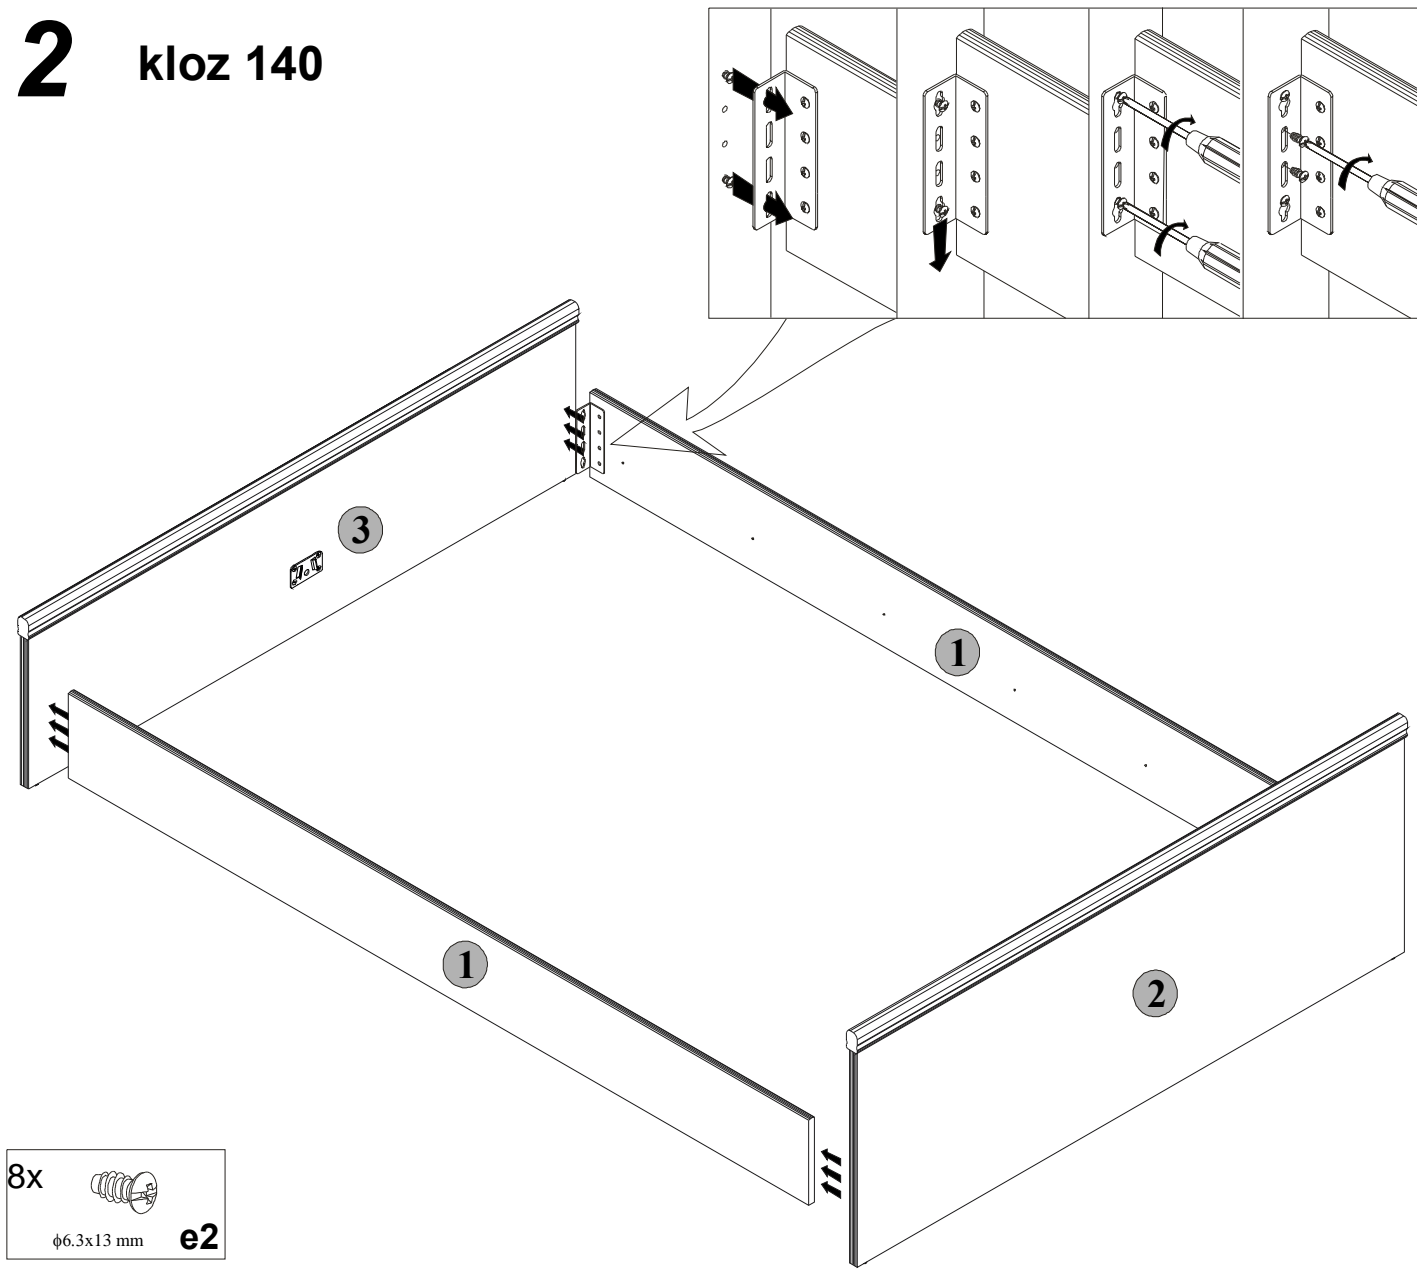

Podczas montażu
postępować
zgodnie z instrukcją.

While assembling
follow
the instruction.

Montage laut
der Aufbauanleitung
durchführen.

2 kloz 140