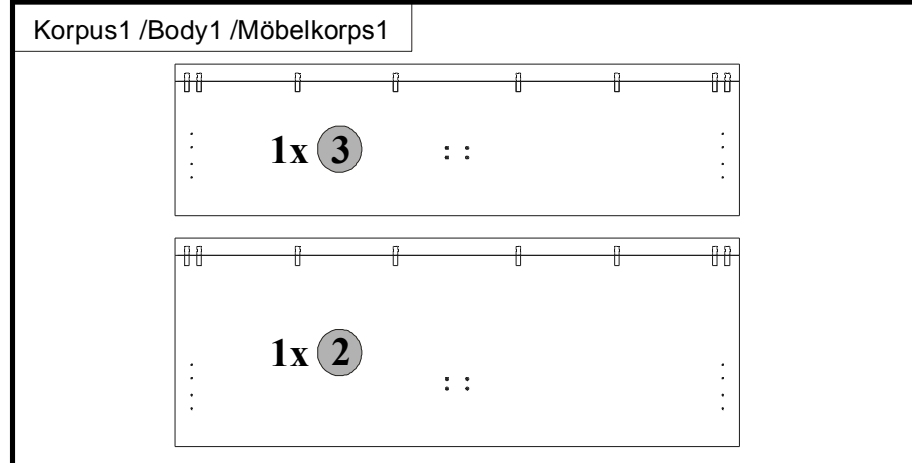

kloz 140

Paczki:/Packages:/Paketen:

Akcesoria /Accessories /Zubehör
Korpus 1/Body 1/Möbelkorps 1
Korpus 2/Body 2/Möbelkorps 2
Korpus 3/Body 3/Möbelkorps 3

Symbol elementu Element symbol Elementeszeichen	Wymiary Measurments Ausmaß	Kod Code Kode
1	1990x200	SK1-1142/A
2	1470x545	SK1-055/A
3	1470x395	SK1-056/A
4	1880x25	ZZ1-709
5	1973x70	ZZ1-710
6	152x70	SK1-480
7	1872x697	ZZ1-502