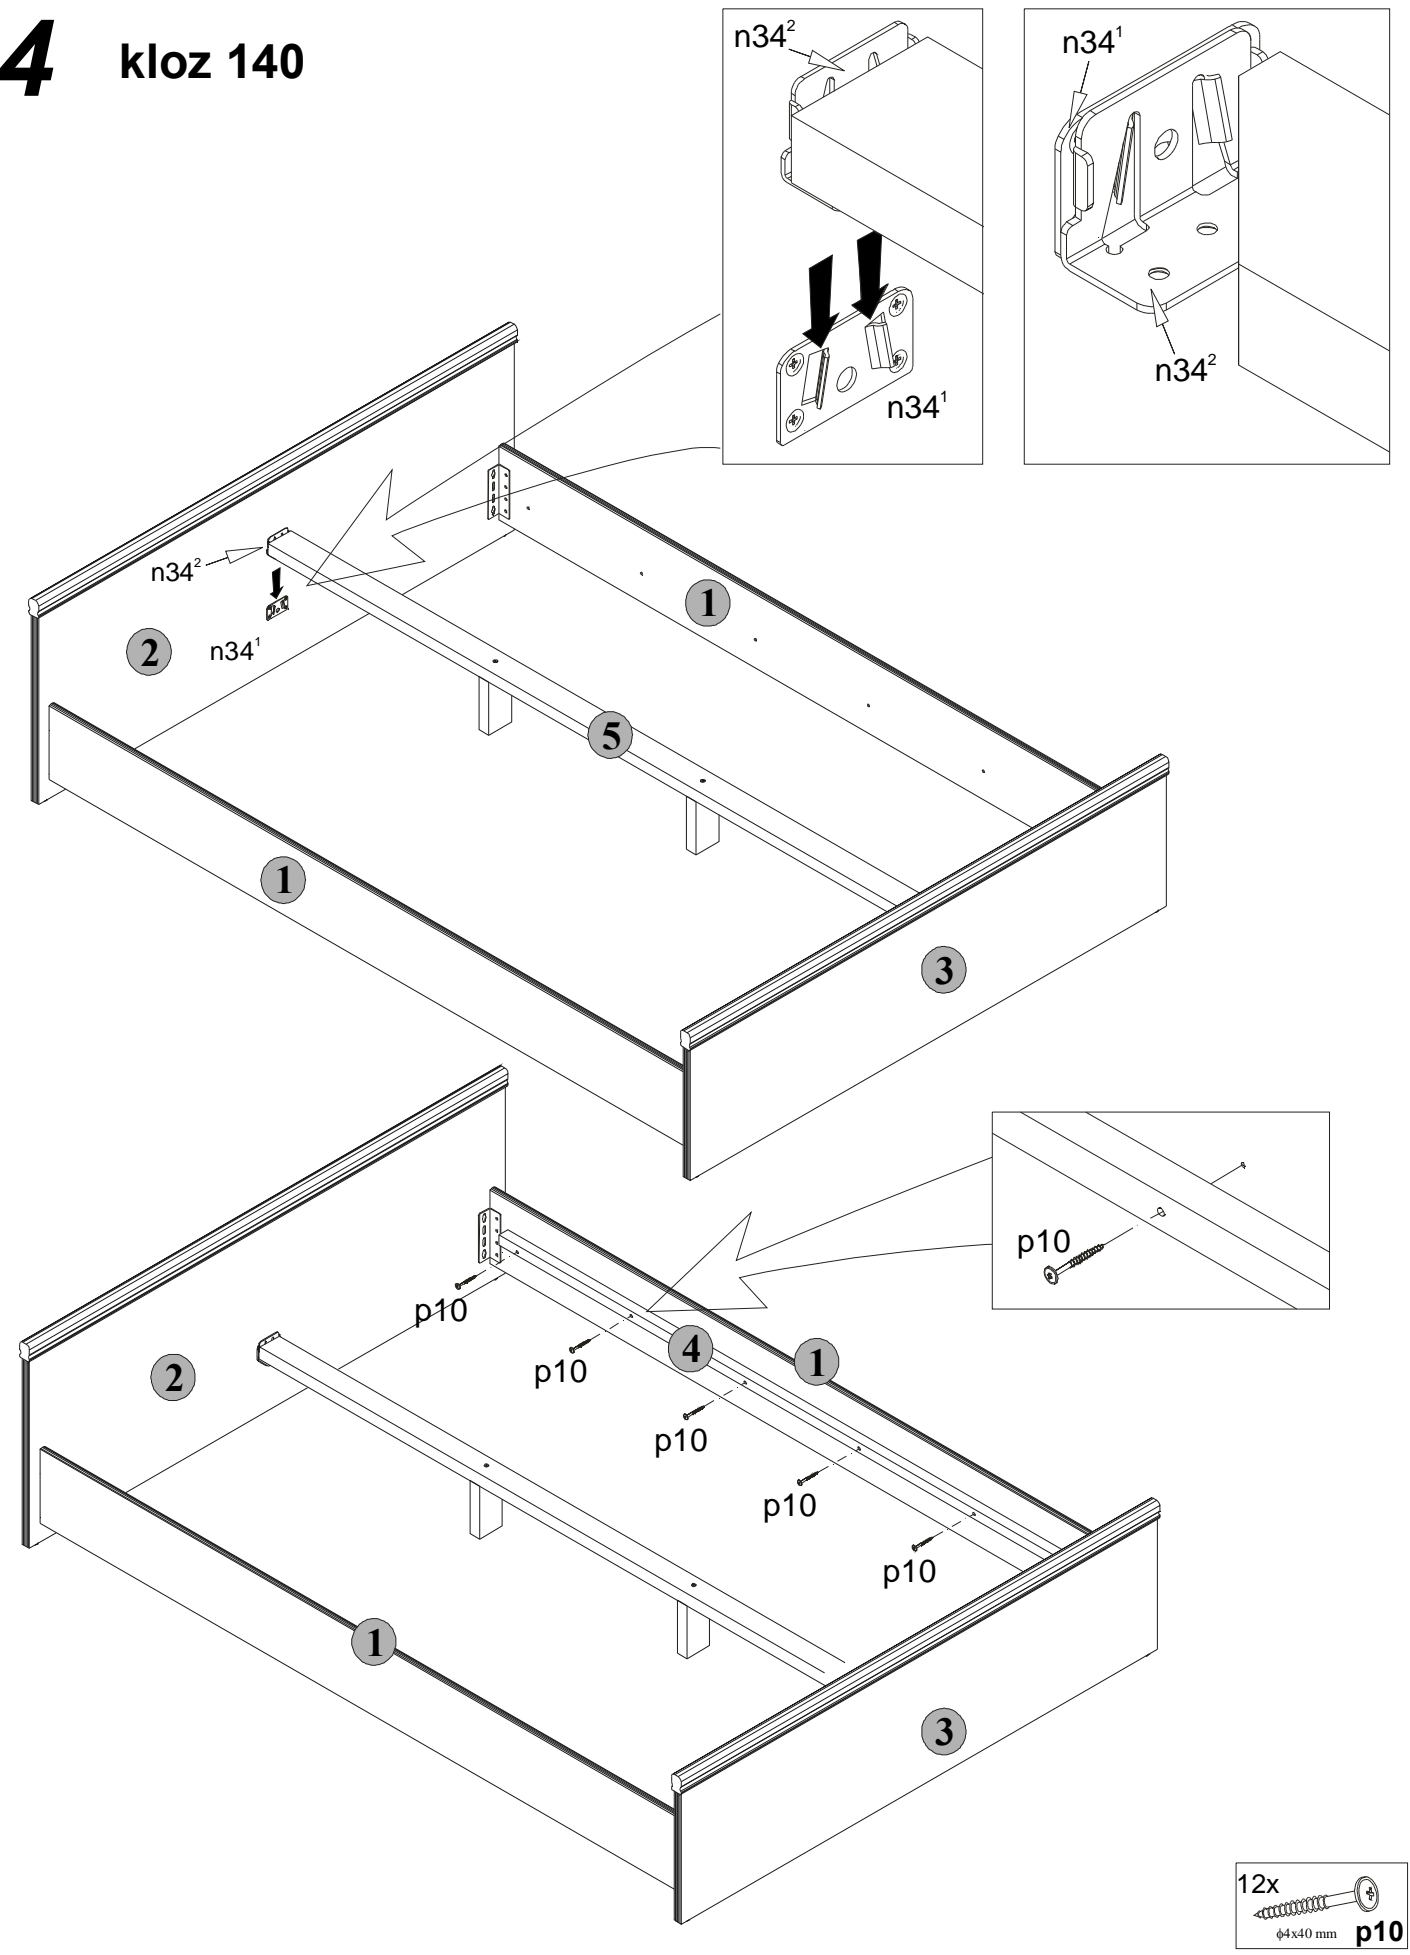

kloz 140

Paczki:/Packages:/Paketen:

Akcesoria /Accessories /Zubehör
Korpus 1/Body 1/Möbelkorps 1
Korpus 2/Body 2/Möbelkorps 2
Korpus 3/Body 3/Möbelkorps 3

Symbol elementu Element symbol Elementeszeichen	Wymiary Measurments Ausmaß	Kod Code Kode
1	1990x200	SK1-1142/A
2	1470x545	SK1-055/A
3	1470x395	SK1-056/A
4	1880x25	ZZ1-709
5	1973x70	ZZ1-710
6	152x70	SK1-480
7	1872x697	ZZ1-502

Podczas montażu
postępować
zgodnie z instrukcją.

While assembling
follow
the instruction.

Montage laut
der Aufbauanleitung
durchführen.

4 kloz 140