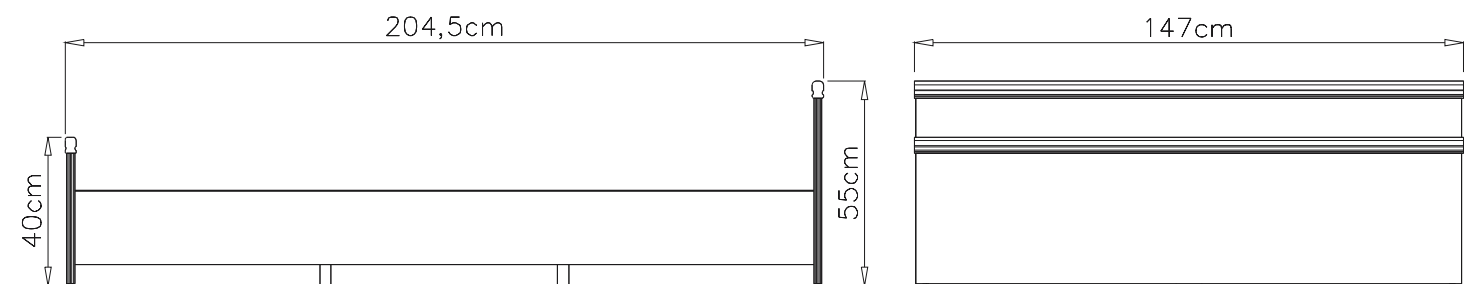

## kloz 140

204,5/147/40-55 cm