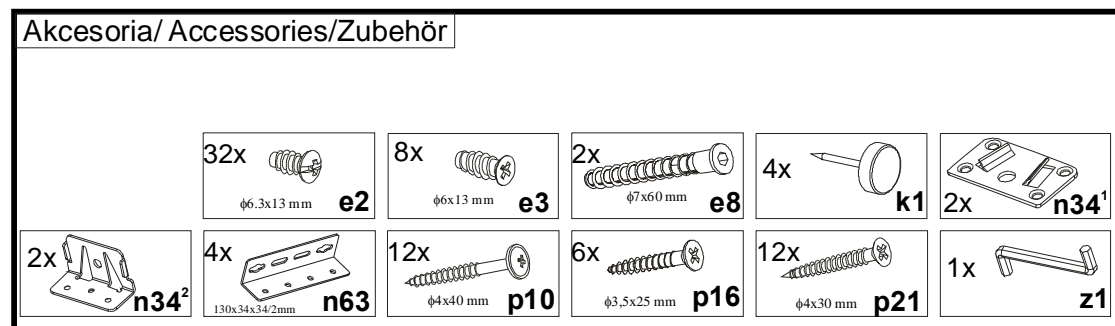

kloz 140

Paczki:/Packages:/Paketen:

Akcesoria /Accessories /Zubehör
Korpus 1/Body 1/Möbelkorps 1
Korpus 2/Body 2/Möbelkorps 2
Korpus 3/Body 3/Möbelkorps 3

Symbol elementu Element symbol Elementeszeichen	Wymiary Measurments Ausmaß	Kod Code Kode
1	1990x200	SK1-1142/A
2	1470x545	SK1-055/A
3	1470x395	SK1-056/A
4	1880x25	ZZ1-709
5	1973x70	ZZ1-710
6	152x70	SK1-480
7	1872x697	ZZ1-502