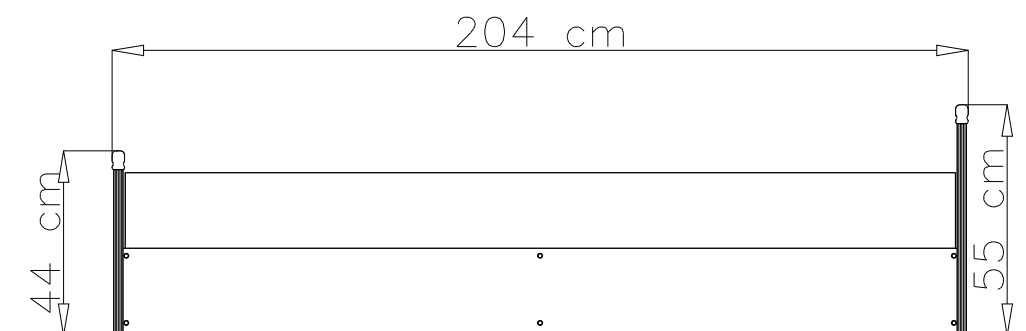

## kloz/90

94x204x44/55 /cm/