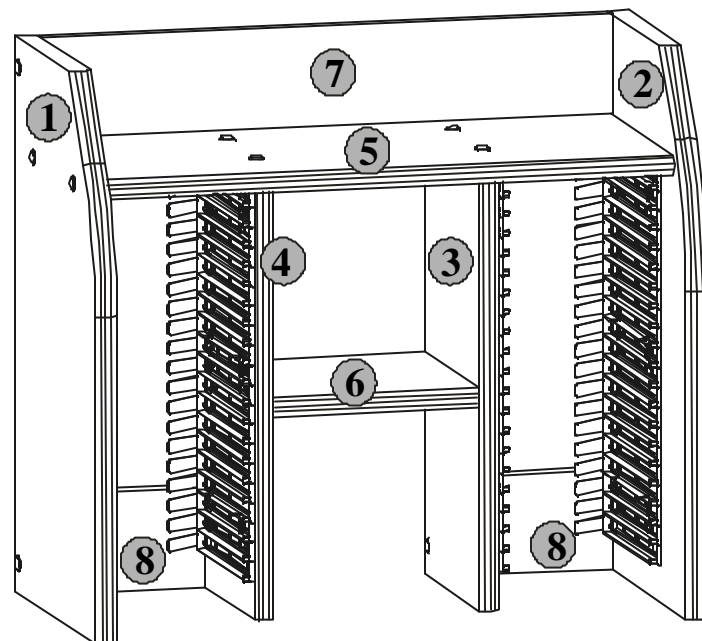

POP System

kn 5/5

Symbol elementu Element symbol Elementeszeichen	Wymiary Measurements Ausmaß	Kod Code Kode
1	446x261	SK1-179
2	446x261	SK1-180
3	349x180	SK1-181
4	349x180	SK1-182
5	464x220	SK1-376
6	168x176	SK1-377
7	464x80	SK1-443
8	132x80	SK1-444