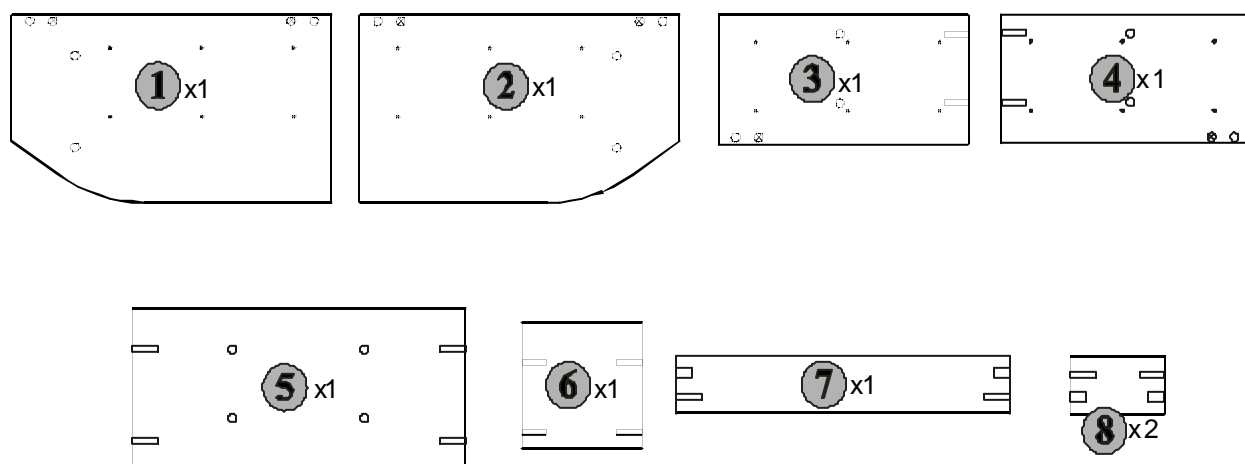

Korpus1/Body1 /Möbelkorps1