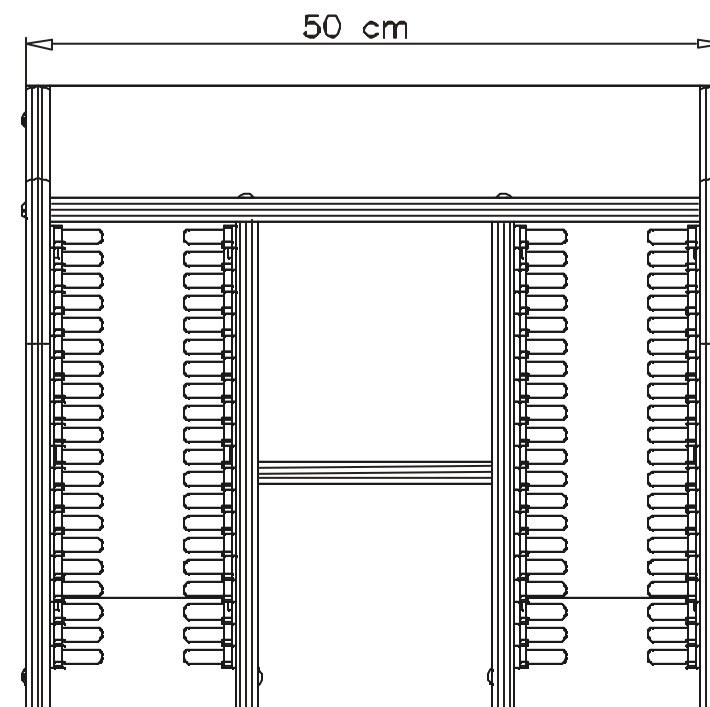

# POP System

kn 5/5

Producent:  
**BLACKREDWHITES.A.**  
UL. KRZESZOWSKA 63  
23-400 BILGORAJ

50x26x44,5 /cm/

# POP System

kn 5/5

Symbol elementu Element symbol Elementeszeichen	Wymiary Measurements Ausmaß	Kod Code Kode
1	446x261	SK1-179
2	446x261	SK1-180
3	349x180	SK1-181
4	349x180	SK1-182
5	464x220	SK1-376
6	168x176	SK1-377
7	464x80	SK1-443
8	132x80	SK1-444