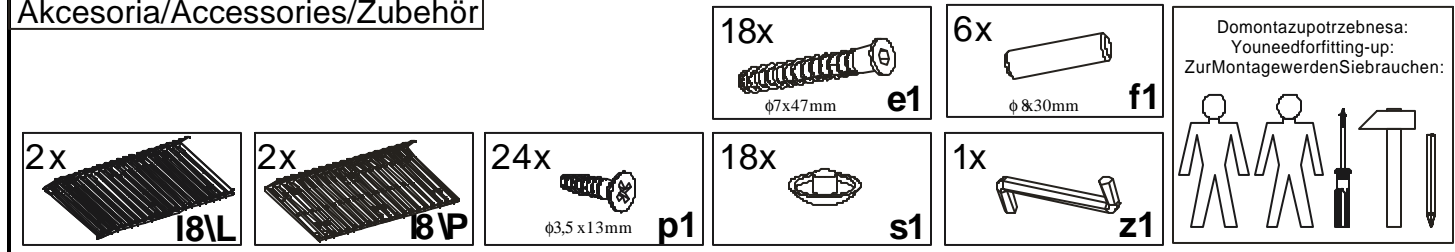

Akcesoria/Accessories/Zubehör