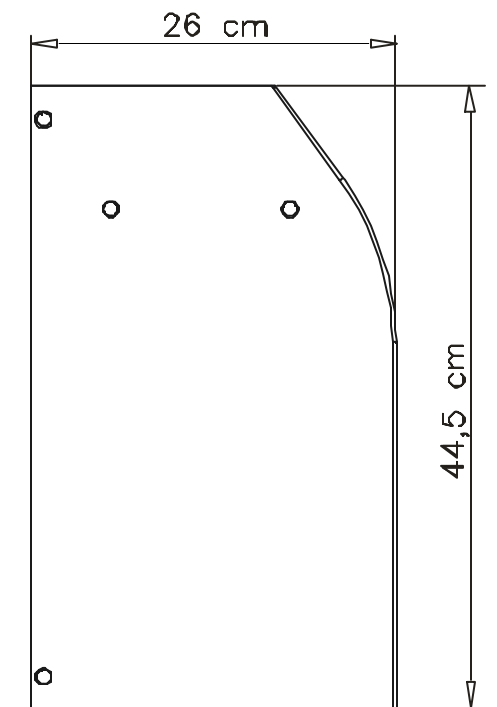

# POP System

kn 5/5

Producent:  
**BLACKREDWHITES.A.**  
UL. KRZESZOWSKA 63  
23-400 BILGORAJ

50x26x44,5 /cm/

# POP System

kn 5/5

Symbol elementu Element symbol Elementeszeichen	Wymiary Measurements Ausmaß	Kod Code Kode
1	446x261	SK1-179
2	446x261	SK1-180
3	349x180	SK1-181
4	349x180	SK1-182
5	464x220	SK1-376
6	168x176	SK1-377
7	464x80	SK1-443
8	132x80	SK1-444