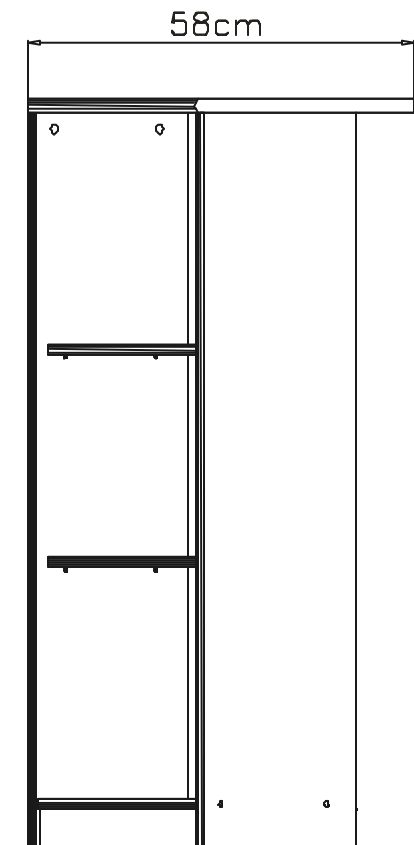

Podczas montażu
postępować
zgodnie z instrukcją.

While assembling
follow
the instruction.

Montagelaut
der Aufbauanleitung
durchführen.

4 knwo 11/6

INSTRUKCJA MONTAŻU FITTING-UP INSTRUCTION AUFBAUANLEITUNG

POP System

knwo 11/6

Producent:
BLACKREDWHITES.A.
UL. KRZESZOWSKA 63
23-400 BILGORAJ

58/58/113,5 / cm/

5 knwo 11/6