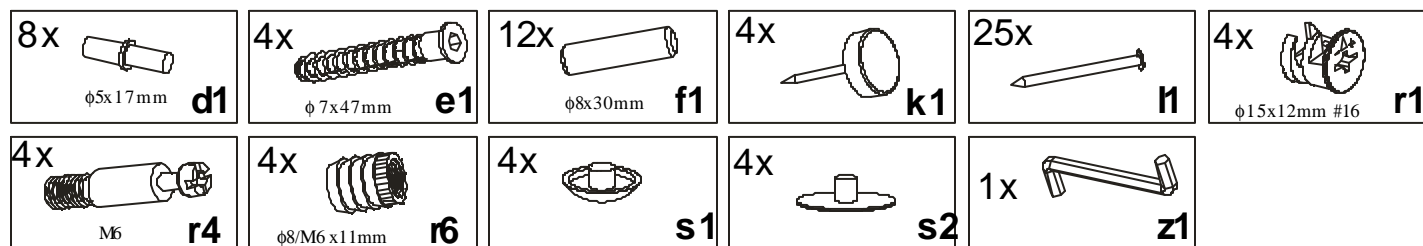

Akcesoria/Accessories/Zubehör