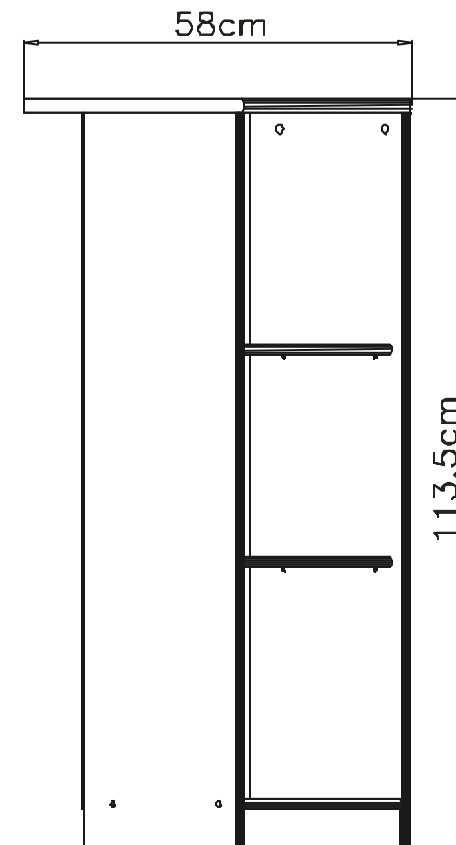

Podczas montażu
postępować
zgodnie z instrukcją.

While assembling
follow
the instruction.

Montagelaut
der Aufbauanleitung
durchführen.

4 knwo 11/6

INSTRUKCJA MONTAŻU FITTING-UP INSTRUCTION AUFBAUANLEITUNG

POP System

knwo 11/6

Producent:
BLACKREDWHITES.A.
UL. KRZESZOWSKA 63
23-400 BILGORAJ

58/58/113,5 / cm/

5 knwo 11/6