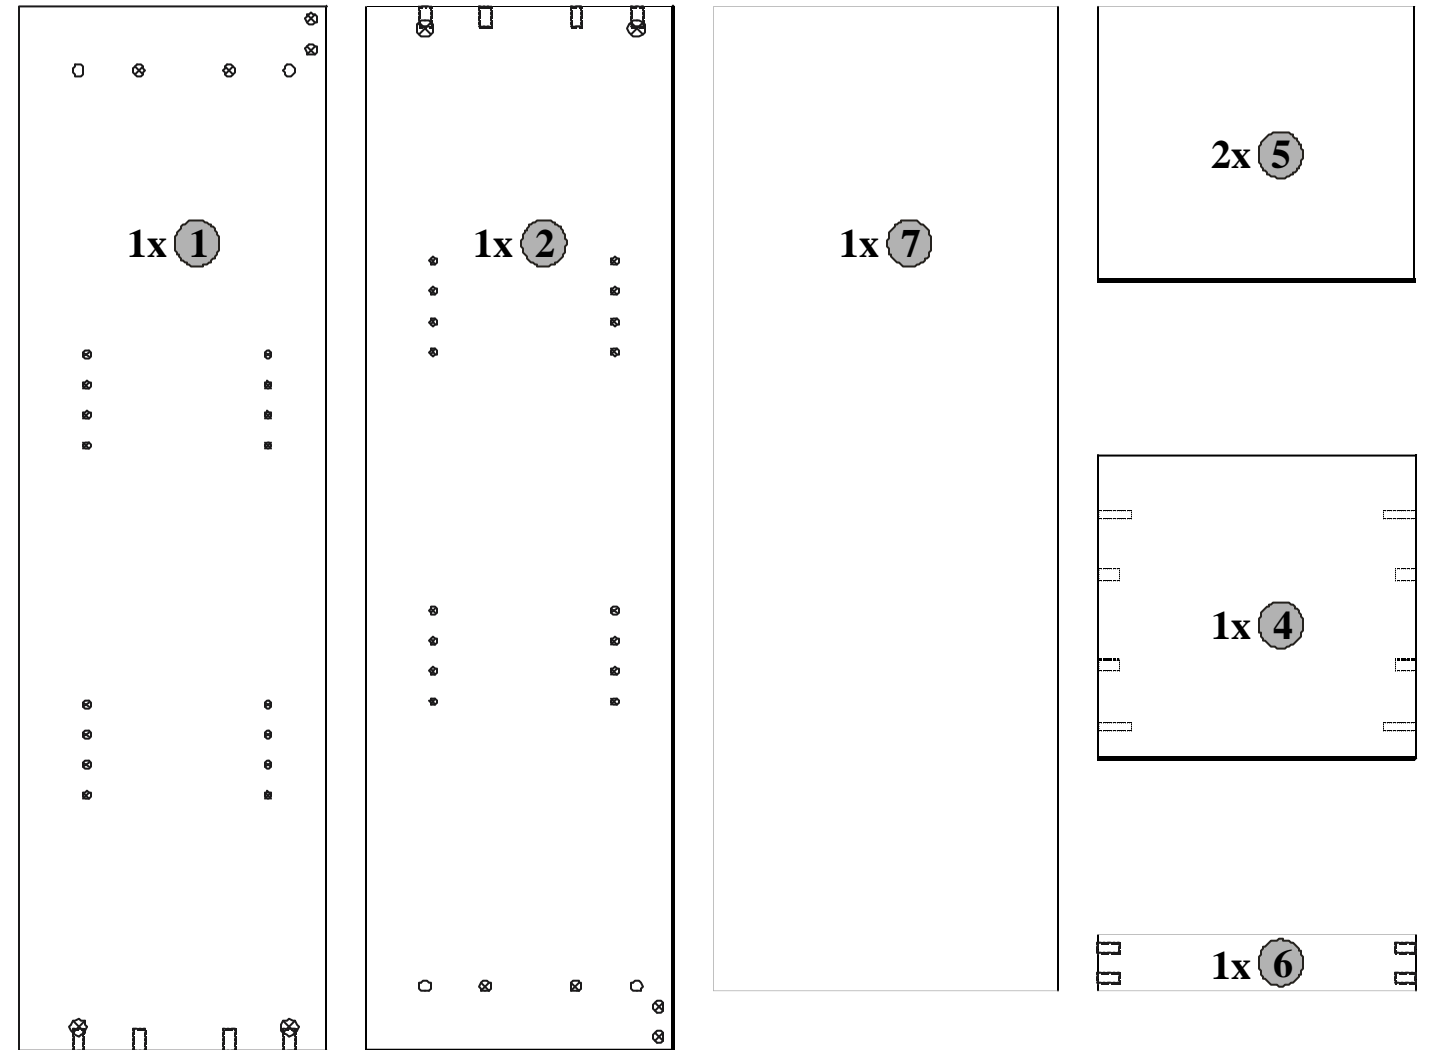

Korpus1/Body1/Möbelkorps1

Do montażu potrzebne są:
You need for fitting-up:
Zur Montage werden Sie brauchen: