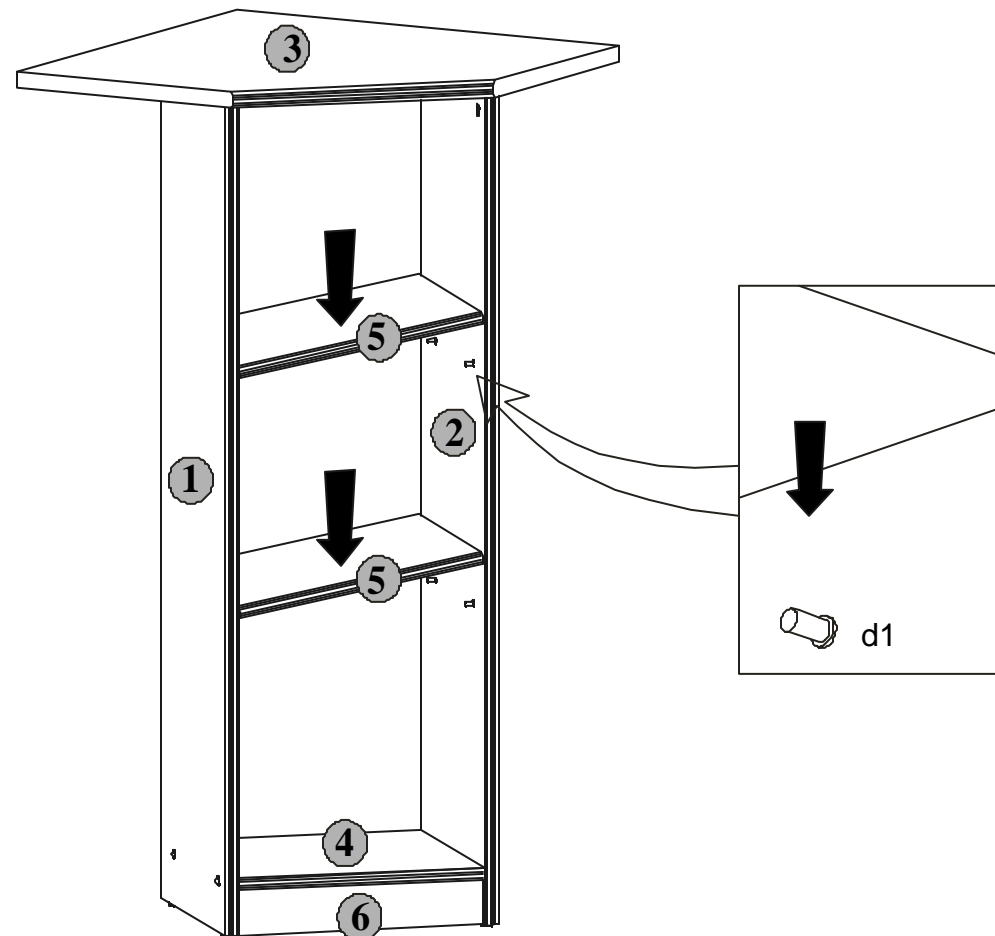

Podczas montażu
postępować
zgodnie z instrukcją.

While assembling
follow
the instruction.

Montagelaut
der Aufbauanleitung
durchführen.

4 knwo 11/6

INSTRUKCJA MONTAŻU FITTING-UP INSTRUCTION AUFBAUANLEITUNG

POP System

knwo 11/6

Producent:
BLACKREDWHITES.A.
UL. KRZESZOWSKA 63
23-400 BILGORAJ

58/58/113,5 / cm/

5 knwo 11/6