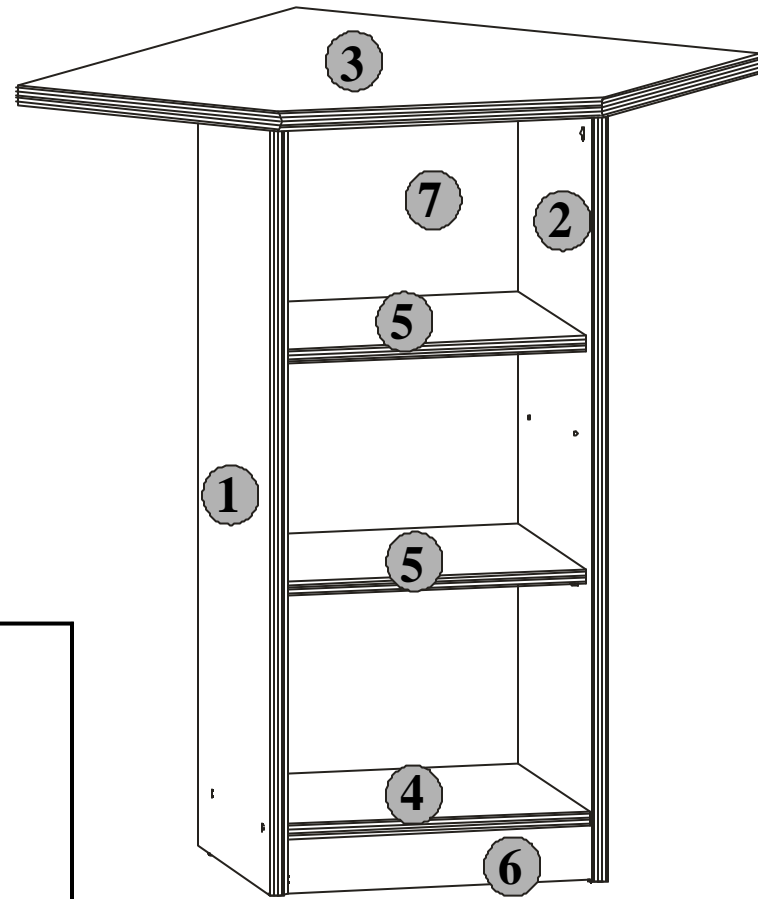

POP System knwo /8/6

Paczki:/Packages:/Paketen:
Korpus1/Body1/Möbelkorps1
Akcesoria/Accessories/Zubehör

Korpus1/Body1/Möbelkorps1

Symbolelementu	Wymiary	Kod
Elementsymbol	Measures	Code
Elementeszeichen	Ausmaß	Kode
1	831x325	SK1-140
2	831x325	SK1-141
3	580x580	SK1-214
4	336x321	SK1-330
5	335x290	SK1-344
6	336x60	SK1-409
7	768x365	SK1-949

Akcesoria/Accessories/Zubehör

Domontazopotrzebna:
You need for fitting-up:
Zur Montagewerden Sie brauchen:

Podczas montażu
postępować
zgodnie z instrukcją.

While assembling
follow
the instruction.

Montagelaut
der Aufbauanleitung
durchführen.

4 knwo/8/6

5 knwo/8/6