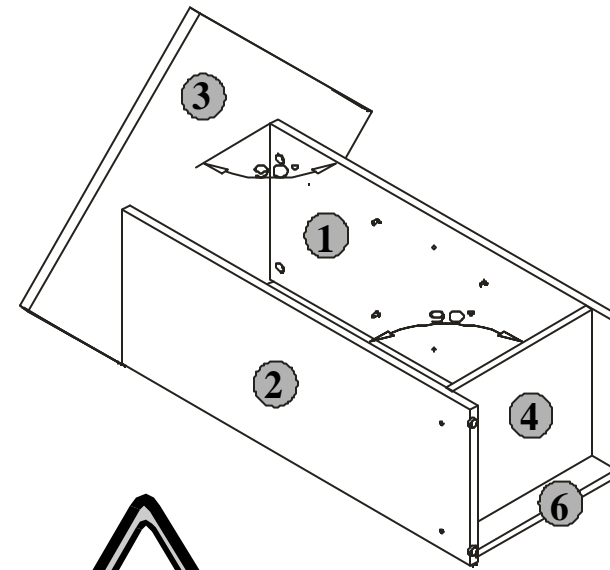

POP System knwo /8/6

Paczki:/Packages:/Paketen:
Korpus1/Body1/Möbelkorps1
Akcesoria/Accessories/Zubehör

Korpus1/Body1/Möbelkorps1

Symbolelementu	Wymiary	Kod
Elementsymbol	Measures	Code
Elementeszeichen	Ausmaß	Kode
1	831x325	SK1-140
2	831x325	SK1-141
3	580x580	SK1-214
4	336x321	SK1-330
5	335x290	SK1-344
6	336x60	SK1-409
7	768x365	SK1-949

Akcesoria/Accessories/Zubehör

Domontazopotrzebna:
You need for fitting-up:
Zur Montagewerden Sie brauchen:

Podczas montażu
postępować
zgodnie z instrukcją.

While assembling
follow
the instruction.

Montagelaut
der Aufbauanleitung
durchführen.

4 knwo/8/6

5 knwo/8/6