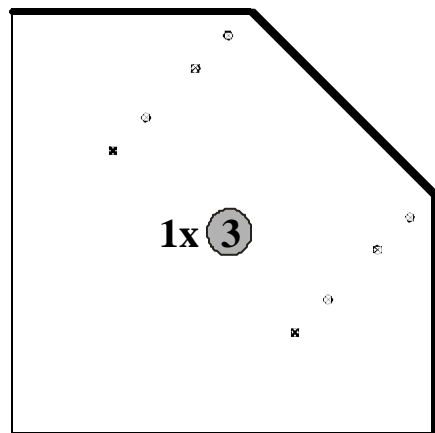

INSTRUKCJA MONTAZU
FITTING-UP INSTRUCTION
AUFBAUANLEITUNG

POP System

knwo 8/6

Producent:
BLACKREDWHITES.A.
UL.KRZESZOWSKA63
23-400BILGORAJ

58x86x58 /cm/

POP System knwo /8/6

Paczki:/Packages:/Paketen:
Korpus1/Body1/Möbelkorps1
Akcesoria/Accessories/Zubehör

Korpus1/Body1/Möbelkorps1

Symbolelementu	Wymiary	Kod
Elementsymbol	Measures	Code
Elementeszeichen	Ausmaß	Kode
1	831x325	SK1-140
2	831x325	SK1-141
3	580x580	SK1-214
4	336x321	SK1-330
5	335x290	SK1-344
6	336x60	SK1-409
7	768x365	SK1-949