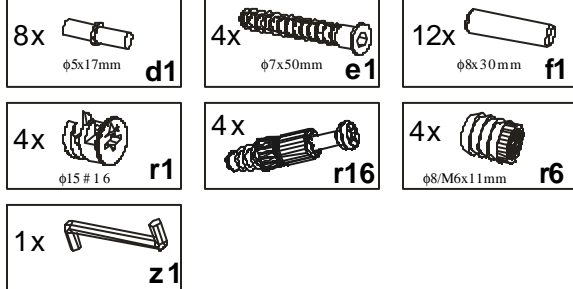

Symbolelementu	Wymiary	Kod
Elementsymbol	Measures	Code
Elementeszeichen	Ausmaß	Kode
1	831x325	SK1-140
2	831x325	SK1-141
3	580x580	SK1-214
4	336x321	SK1-330
5	335x290	SK1-344
6	336x60	SK1-409
7	768x365	SK1-949

Akcesoria/Accessories/Zubehör

Domontazopotrzebna:
You need for fitting-up:
Zur Montagewerden Sie brauchen: