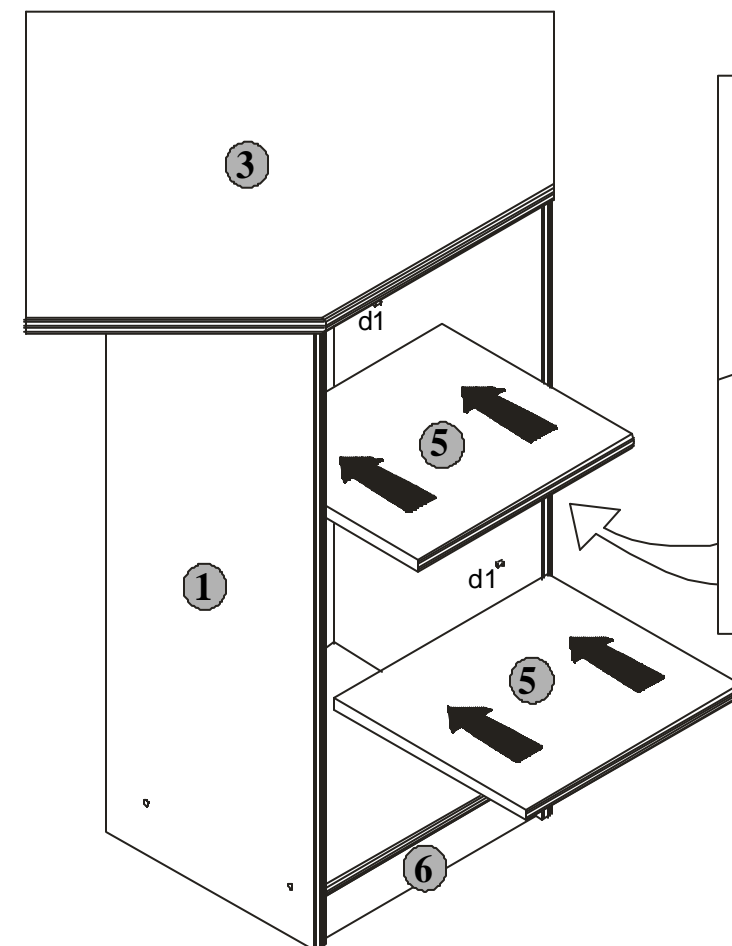

POP System knwo /8/6

Paczki:/Packages:/Paketen:
Korpus1/Body1/Möbelkorps1
Akcesoria/Accessories/Zubehör

Korpus1/Body1/Möbelkorps1

Symbolelementu	Wymiary	Kod
Elementsymbol	Measures	Code
Elementeszeichen	Ausmaß	Kode
1	831x325	SK1-140
2	831x325	SK1-141
3	580x580	SK1-214
4	336x321	SK1-330
5	335x290	SK1-344
6	336x60	SK1-409
7	768x365	SK1-949

Akcesoria/Accessories/Zubehör

Domontazopotrzebna:
You need for fitting-up:
Zur Montagewerden Sie brauchen:

Podczas montażu
postępować
zgodnie z instrukcją.

While assembling
follow
the instruction.

Montagelaut
der Aufbauanleitung
durchführen.

4 knwo/8/6

5 knwo/8/6