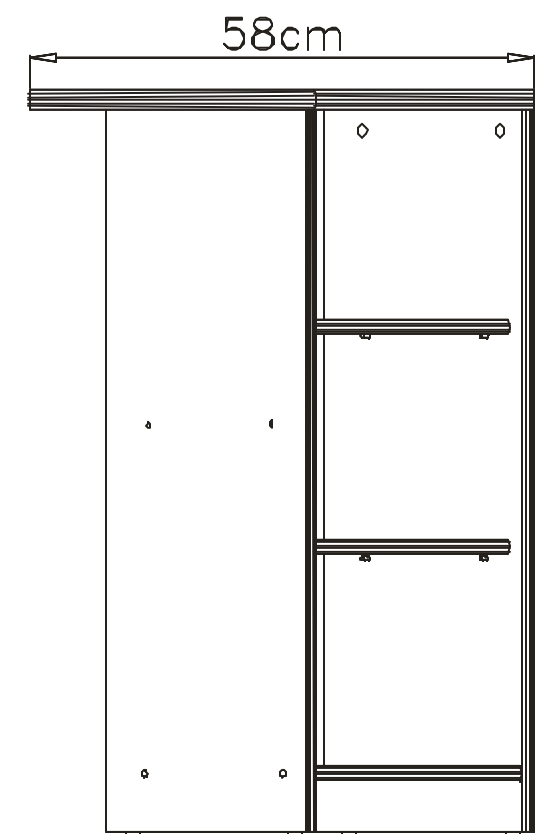

INSTRUKCJA MONTAZU
FITTING-UP INSTRUCTION
AUFBAUANLEITUNG

POP System

knwo 8/6

Producent:
BLACKREDWHITES.A.
UL.KRZESZOWSKA63
23-400BILGORAJ

58x86x58 /cm/

POP System knwo /8/6

Paczki:/Packages:/Paketen:
Korpus1/Body1/Möbelkorps1
Akcesoria/Accessories/Zubehör

Korpus1/Body1/Möbelkorps1

Symbolelementu	Wymiary	Kod
Elementsymbol	Measures	Code
Elementeszeichen	Ausmaß	Kode
1	831x325	SK1-140
2	831x325	SK1-141
3	580x580	SK1-214
4	336x321	SK1-330
5	335x290	SK1-344
6	336x60	SK1-409
7	768x365	SK1-949