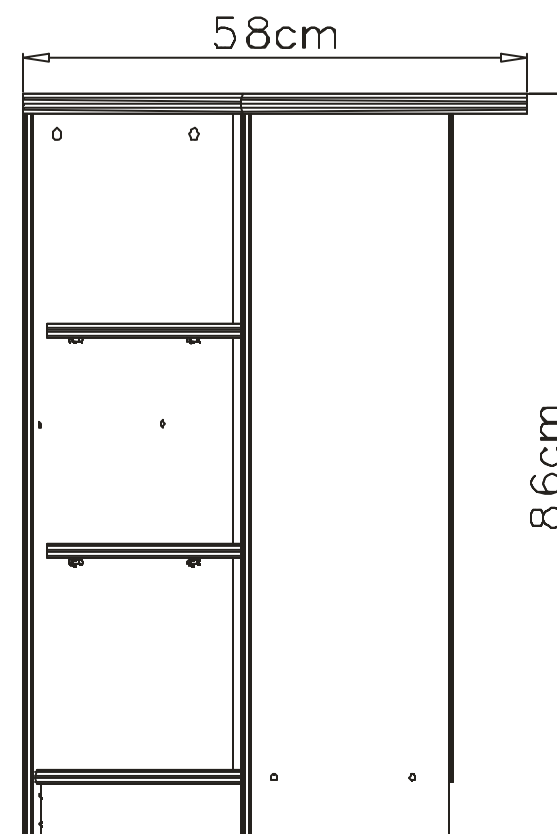

INSTRUKCJA MONTAZU
FITTING-UP INSTRUCTION
AUFBAUANLEITUNG

POP System

knwo 8/6

Producent:
BLACKREDWHITES.A.
UL.KRZESZOWSKA63
23-400BILGORAJ

58x86x58 /cm/

POP System knwo /8/6

Paczki:/Packages:/Paketen:
Korpus1/Body1/Möbelkorps1
Akcesoria/Accessories/Zubehör

Korpus1/Body1/Möbelkorps1

Symbolelementu	Wymiary	Kod
Elementsymbol	Measures	Code
Elementeszeichen	Ausmaß	Kode
1	831x325	SK1-140
2	831x325	SK1-141
3	580x580	SK1-214
4	336x321	SK1-330
5	335x290	SK1-344
6	336x60	SK1-409
7	768x365	SK1-949