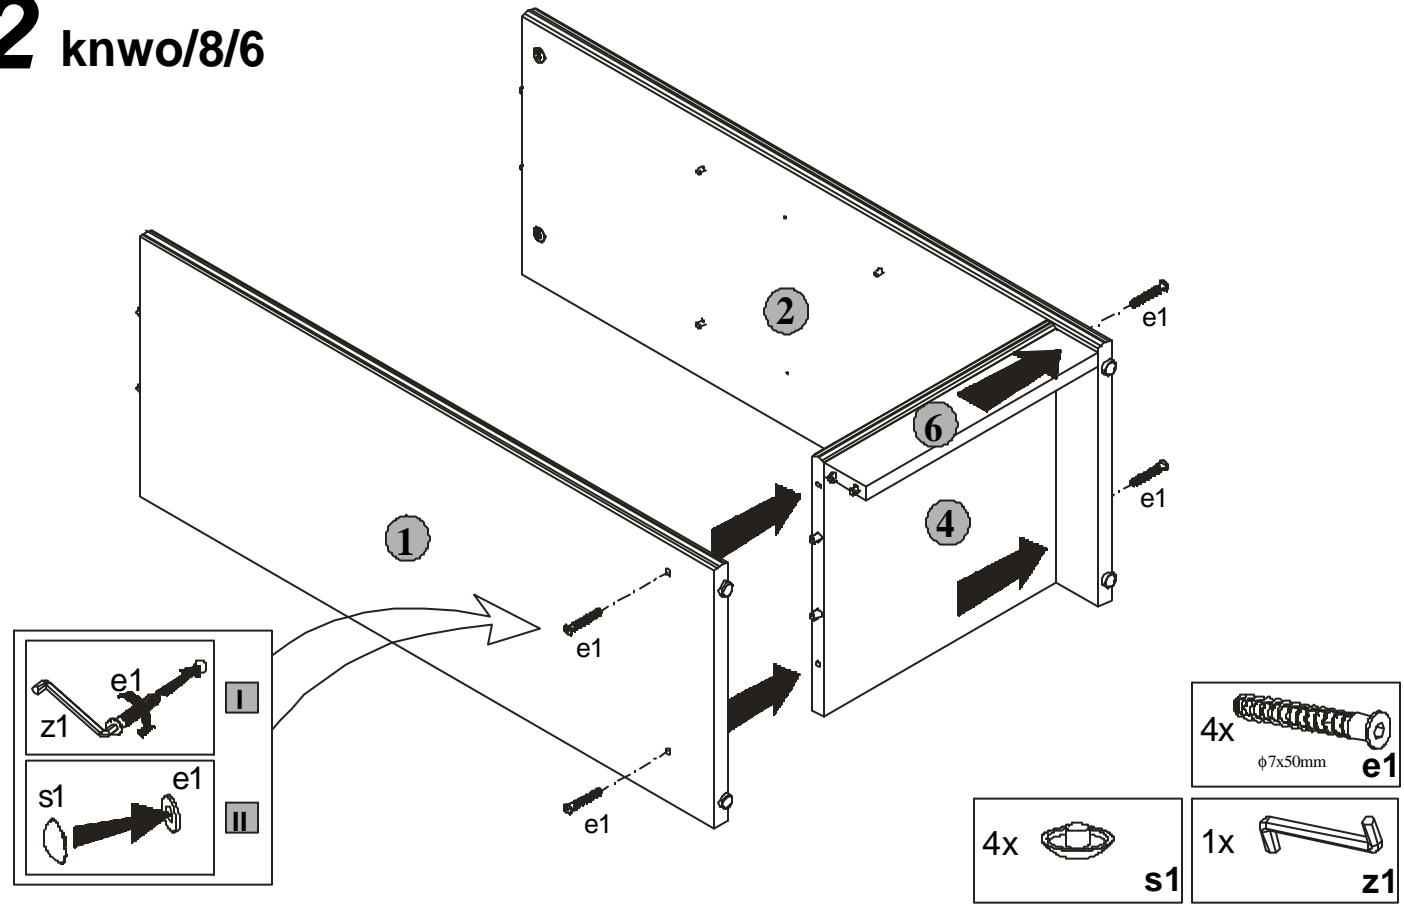

Podczas montażu
postępowac
zgodnie z instrukcją.

While assembling
follow
the instruction.

Montage laut
der Aufbauanleitung
durchführen.

2 knwo/8/6