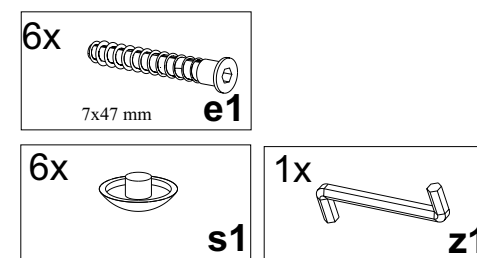

BLACK RED WHITE

POP SYSTEM

knzo 11/3

Paczki:/Packages:/Paketen:

Akcesoria /Accessories /Zubehör
Korpus 1/Body 1/Möbelkorps 1

Symbol elementu Element symbol Elementeszeichen	Wymiary Measurements Ausmaß	Kod Code Kode
1	1105x325	SK1-160
2	1105x306	SK1-161
3	330x330	SK1-215
4	302x302	SK1-347
5	302x302	SK1-366
6	167x60	SK1-411
7	170x60	SK1-412

Akcesoria/Accessories/Zubehör

Podczas montażu
postępować
zgodnie z instrukcją.

While assembling
follow
the instruction.

Montage laut
der Aufbauanleitung
durchführen.

2 knzo 11/3

3 knzo 11/3