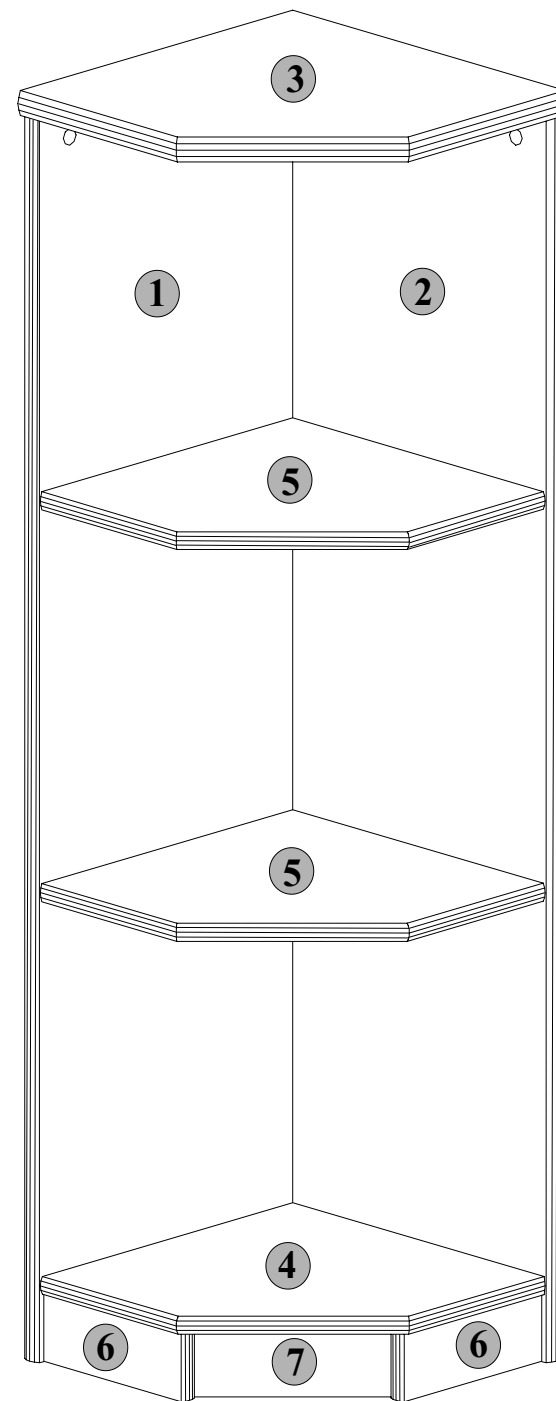

## 5 knzo 11/3

**BLACK RED WHITE**

**POP SYSTEM**

knzo 11/3

**Paczki:/Packages:/Paketen:**

Akcesoria /Accessories /Zubehör  
Korpus 1/Body 1/Möbelkorps 1

Symbol elementu Element symbol Elementeszeichen	Wymiary Measurements Ausmaß	Kod Code Kode
1	1105x325	SK1-160
2	1105x306	SK1-161
3	330x330	SK1-215
4	302x302	SK1-347
5	302x302	SK1-366
6	167x60	SK1-411
7	170x60	SK1-412