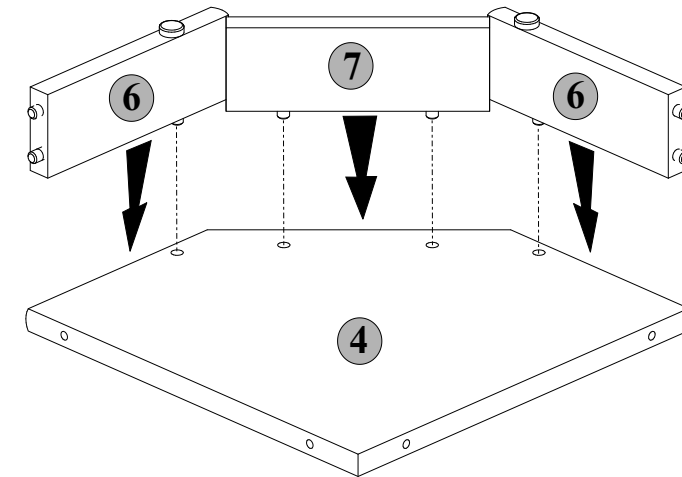

BLACK RED WHITE

POP SYSTEM

knzo 11/3

Paczki:/Packages:/Paketen:

Akcesoria /Accessories /Zubehör
Korpus 1/Body 1/Möbelkorps 1

Symbol elementu Element symbol Elementeszeichen	Wymiary Measurements Ausmaß	Kod Code Kode
1	1105x325	SK1-160
2	1105x306	SK1-161
3	330x330	SK1-215
4	302x302	SK1-347
5	302x302	SK1-366
6	167x60	SK1-411
7	170x60	SK1-412

Akcesoria/Accessories/Zubehör

Podczas montażu
postępować
zgodnie z instrukcją.

While assembling
follow
the instruction.

Montage laut
der Aufbauanleitung
durchführen.

2 knzo 11/3

3 knzo 11/3