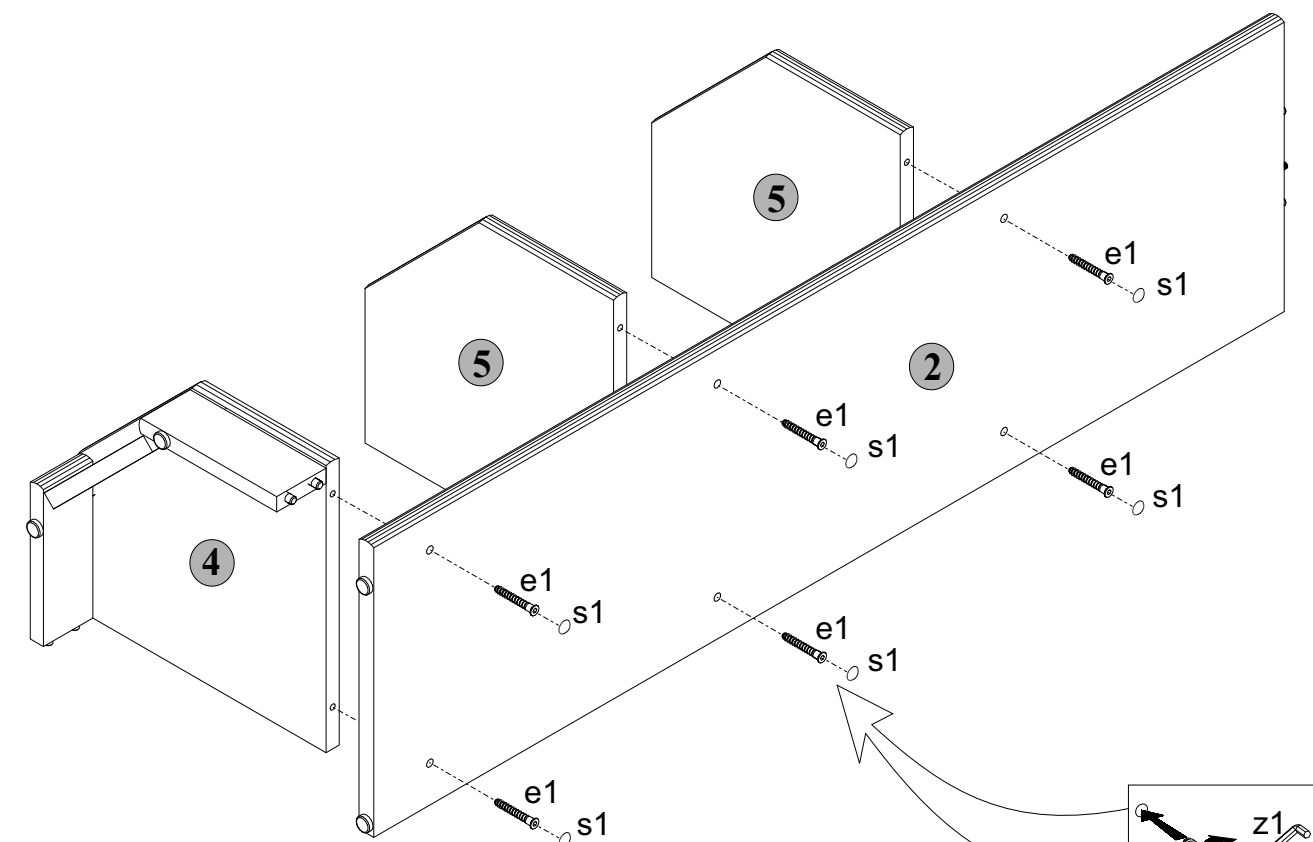

BLACK RED WHITE

POP SYSTEM

knzo 11/3

Paczki:/Packages:/Paketen:

Akcesoria /Accessories /Zubehör
Korpus 1/Body 1/Möbelkorps 1

Symbol elementu Element symbol Elementeszeichen	Wymiary Measurements Ausmaß	Kod Code Kode
1	1105x325	SK1-160
2	1105x306	SK1-161
3	330x330	SK1-215
4	302x302	SK1-347
5	302x302	SK1-366
6	167x60	SK1-411
7	170x60	SK1-412

Akcesoria/Accessories/Zubehör

Podczas montażu
postępować
zgodnie z instrukcją.

While assembling
follow
the instruction.

Montage laut
der Aufbauanleitung
durchführen.

2 knzo 11/3

3 knzo 11/3