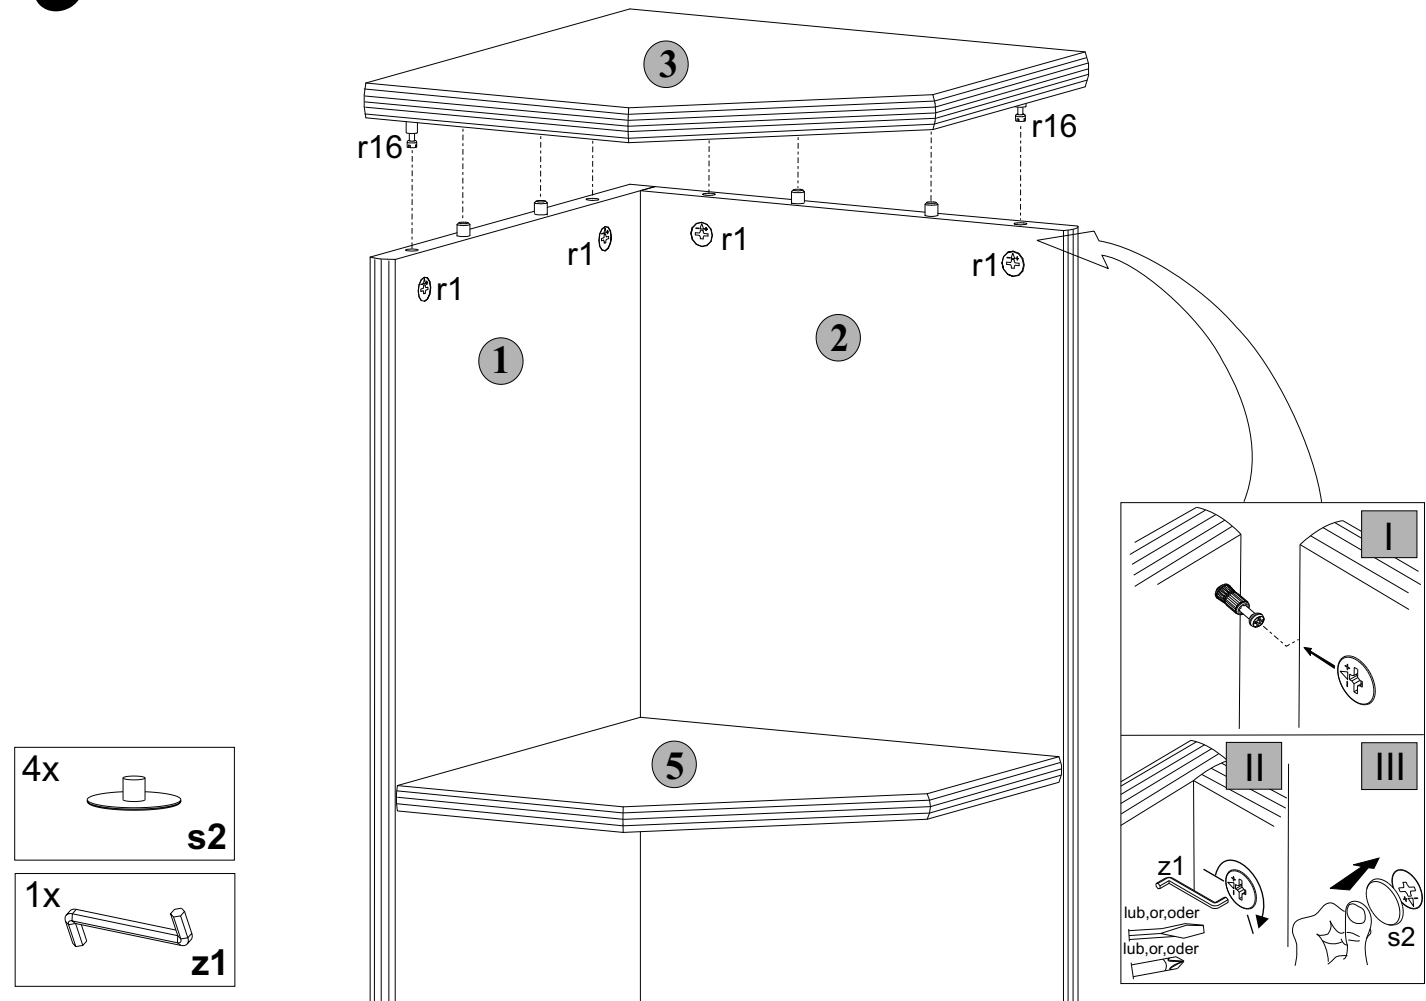

## 5 knzo 11/3

**BLACK RED WHITE**

**POP SYSTEM**

knzo 11/3

**Paczki:/Packages:/Paketen:**

Akcesoria /Accessories /Zubehör  
Korpus 1/Body 1/Möbelkorps 1

Symbol elementu Element symbol Elementeszeichen	Wymiary Measurements Ausmaß	Kod Code Kode
1	1105x325	SK1-160
2	1105x306	SK1-161
3	330x330	SK1-215
4	302x302	SK1-347
5	302x302	SK1-366
6	167x60	SK1-411
7	170x60	SK1-412