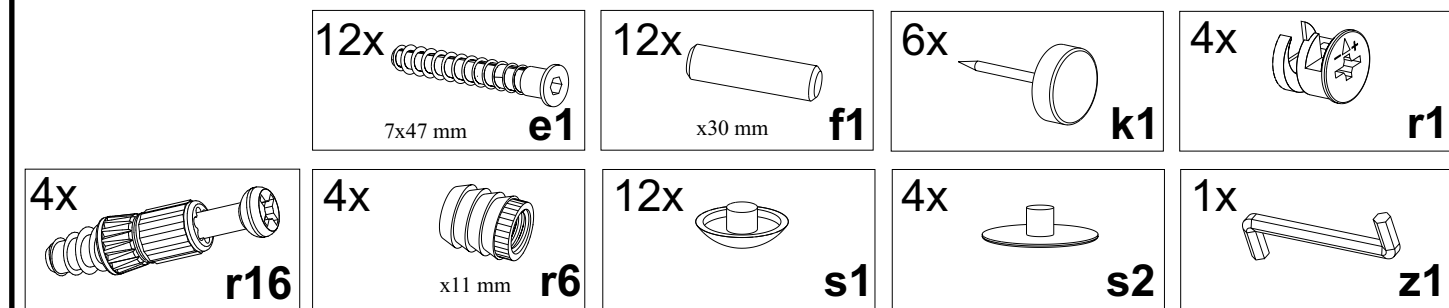

Symbol elementu Element symbol Elementeszeichen	Wymiary Measurements Ausmaß	Kod Code Kode
1	1105x325	SK1-160
2	1105x306	SK1-161
3	330x330	SK1-215
4	302x302	SK1-347
5	302x302	SK1-366
6	167x60	SK1-411
7	170x60	SK1-412

Akcesoria/Accessories/Zubehör