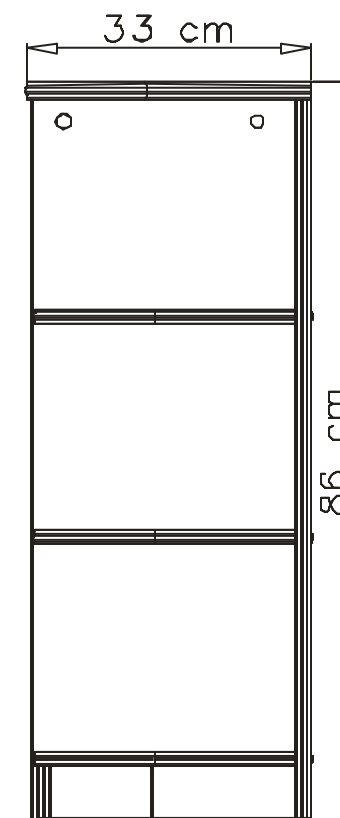

INSTRUKCJA MONTAZU
FITTING-UP INSTRUCTION
AUFBAUANLEITUNG

POP System

knzo/8/3

Producent:
BLACKREDWHITES.A.
UL. KRZESZOWSKA 63
23-400 BILGORAJ

33x86x33 /cm/

POP System

knzo /8/3

Paczki:/Packages:/Paketen:

Korpus1/Body1 /Möbelkorps1
Akcesoria/Accessories/Zubehör

Korpus1/Body1/Möbelkorps1

1x 1

1x 2

1x 3

1x 4

2x 5

2x 6

1x 7

Symbolelementu Elementsymbol Elementeszeichen	Wymiary Measurements Ausmaß	Kod Code Kode
1	831x325	SK1-142
2	831x306	SK1-143
3	330x330	SK1-215
4	302x302	SK1-347
5	302x302	SK1-366
6	167x60	SK1-411
7	170x60	SK1-412