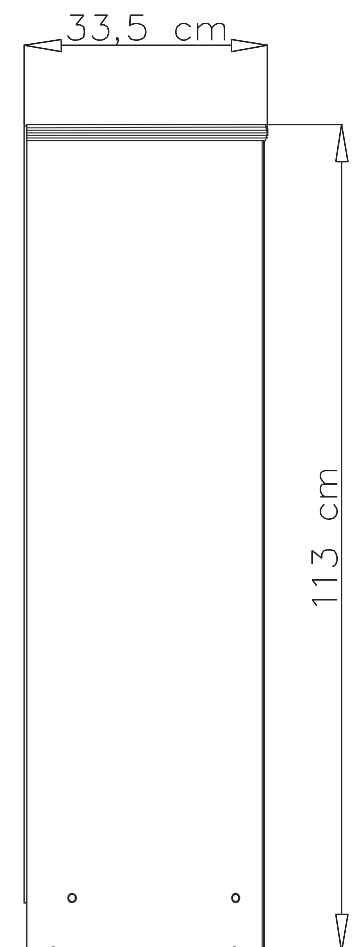

INSTRUKCJA MONTAŻU FITTING-UP INSTRUCTION AUFBAUANLEITUNG

POP SYSTEM

ko/11/5

BLACK RED WHITE S.A.
UL. KRZESZOWSKA 63
23-400 BILGORAJ
e-mail: brw@brw.com.pl, <http://www.brw.com.pl>.

113x33,5x54 /cm/

POP SYSTEM

ko/11/5

Symbol elementu Element symbol Elementeszeichen	Wymiary Measuerments Ausmaß	Kod Code Kode
1	1105x325	SK1-101
2	1105x325	SK1-102
3	540x330	SK1-209
4	502x321	SK1-320
5	501x290	SK1-371
6	502x60	SK1-403
7	1065x531	SK1-9904