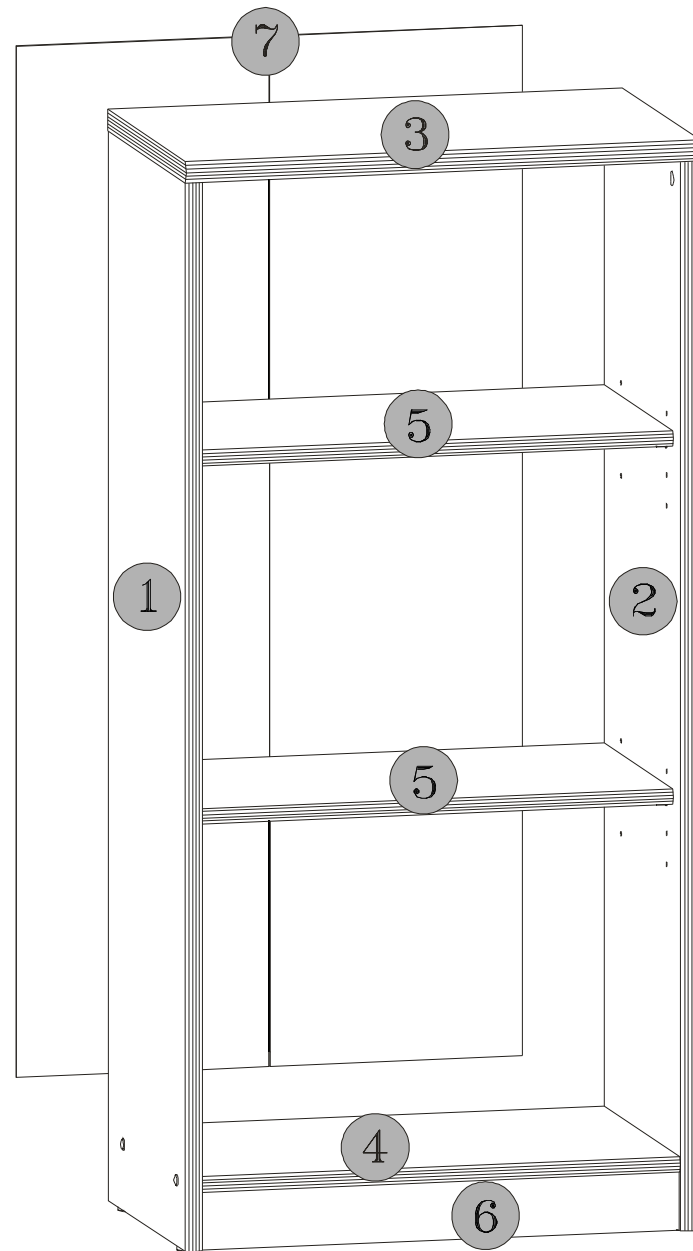

INSTRUKCJA MONTAŻU FITTING-UP INSTRUCTION AUFBAUANLEITUNG

POP SYSTEM

ko/11/5

BLACK RED WHITE S.A.
UL. KRZESZOWSKA 63
23-400 BILGORAJ
e-mail: brw@brw.com.pl, <http://www.brw.com.pl>.

113x33,5x54 /cm/

POP SYSTEM

ko/11/5

Symbol elementu Element symbol Elementeszeichen	Wymiary Measuerments Ausmaß	Kod Code Kode
1	1105x325	SK1-101
2	1105x325	SK1-102
3	540x330	SK1-209
4	502x321	SK1-320
5	501x290	SK1-371
6	502x60	SK1-403
7	1065x531	SK1-9904