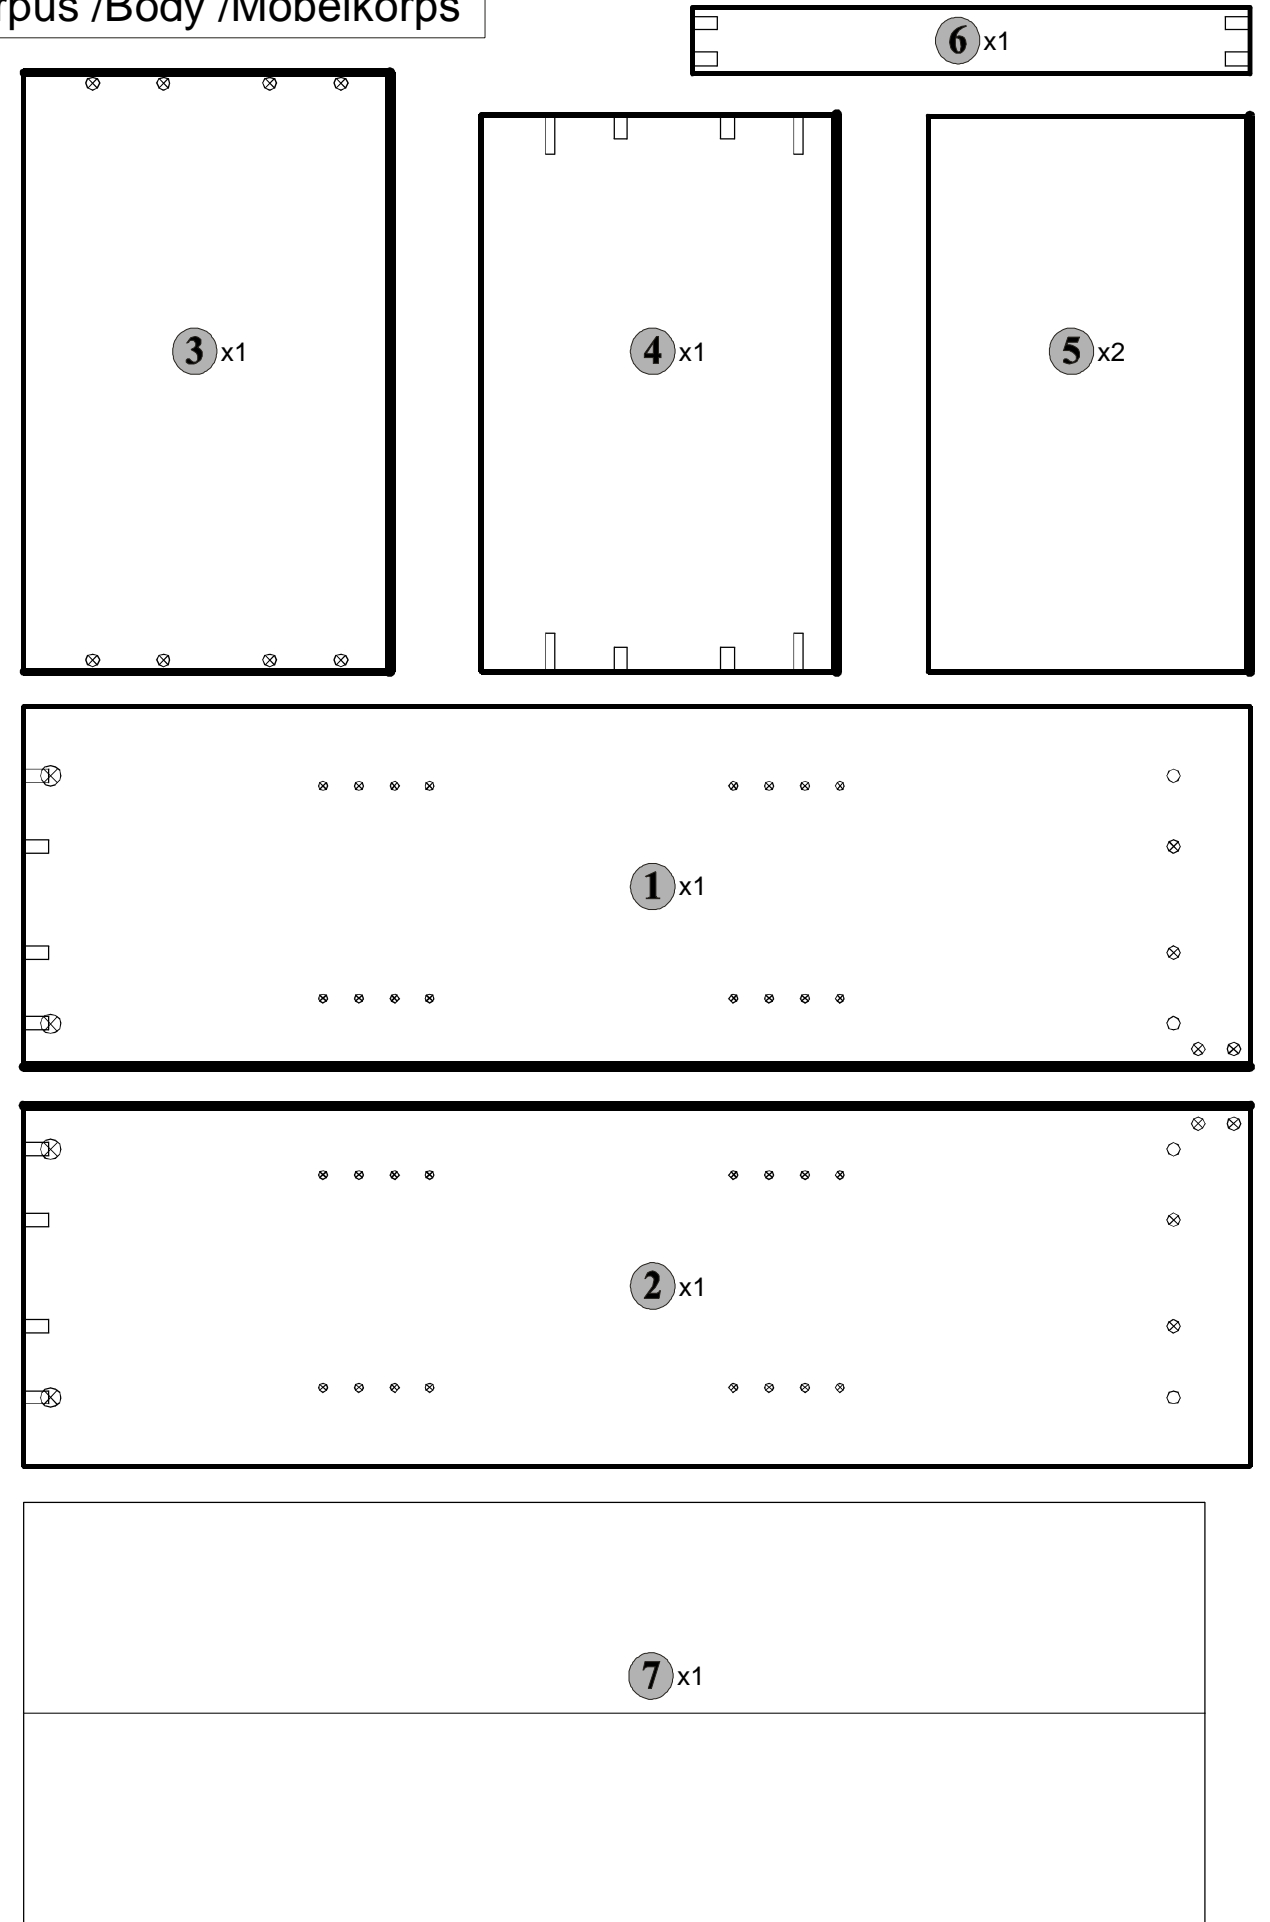

Podczas montażu
postępować
zgodnie z instrukcją.

While assembling
follow
the instruction.

Montage laut
der Aufbauanleitung
durchführen.

Korpus /Body /Möbelkorps