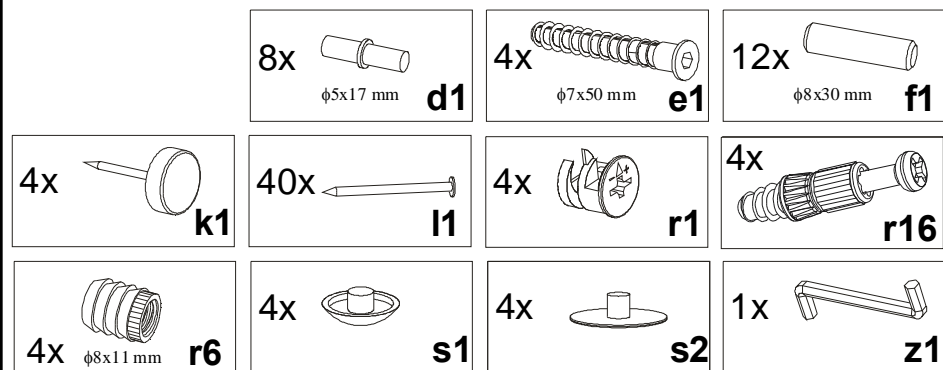

Akcesoria/Accessories/Zubehör