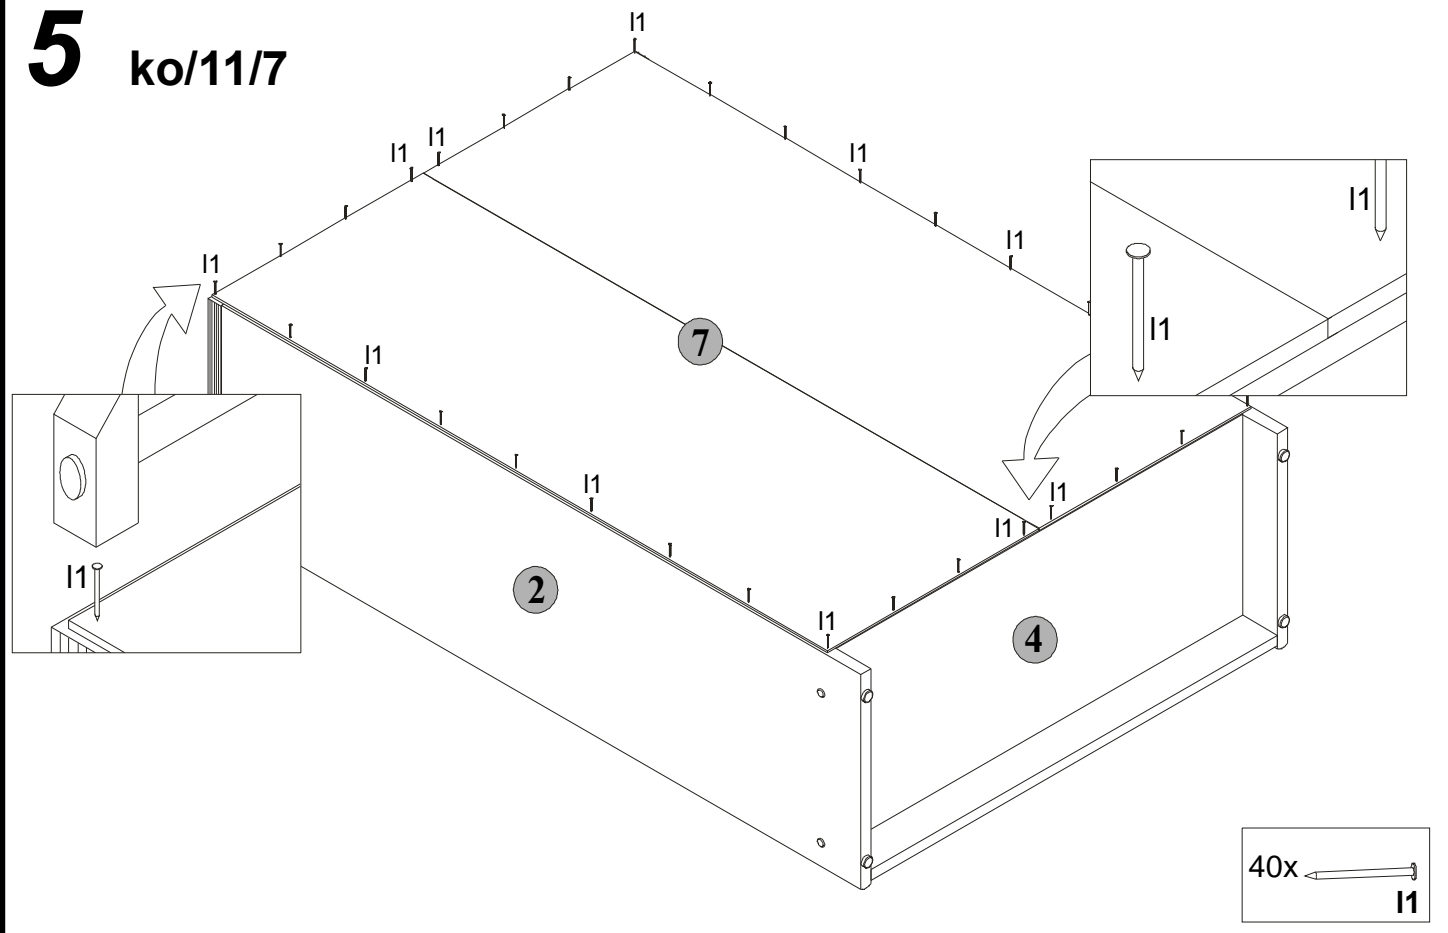

Podczas montażu
postępować
zgodnie z instrukcją.

While assembling
follow
the instruction.

Montage laut
der Aufbauanleitung
durchführen.

4 ko/11/7

Podczas montażu
postępować
zgodnie z instrukcją.

While assembling
follow
the instruction.

Montage laut
der Aufbauanleitung
durchführen.

Korpus /Body /Möbelkorps

5 ko/11/7