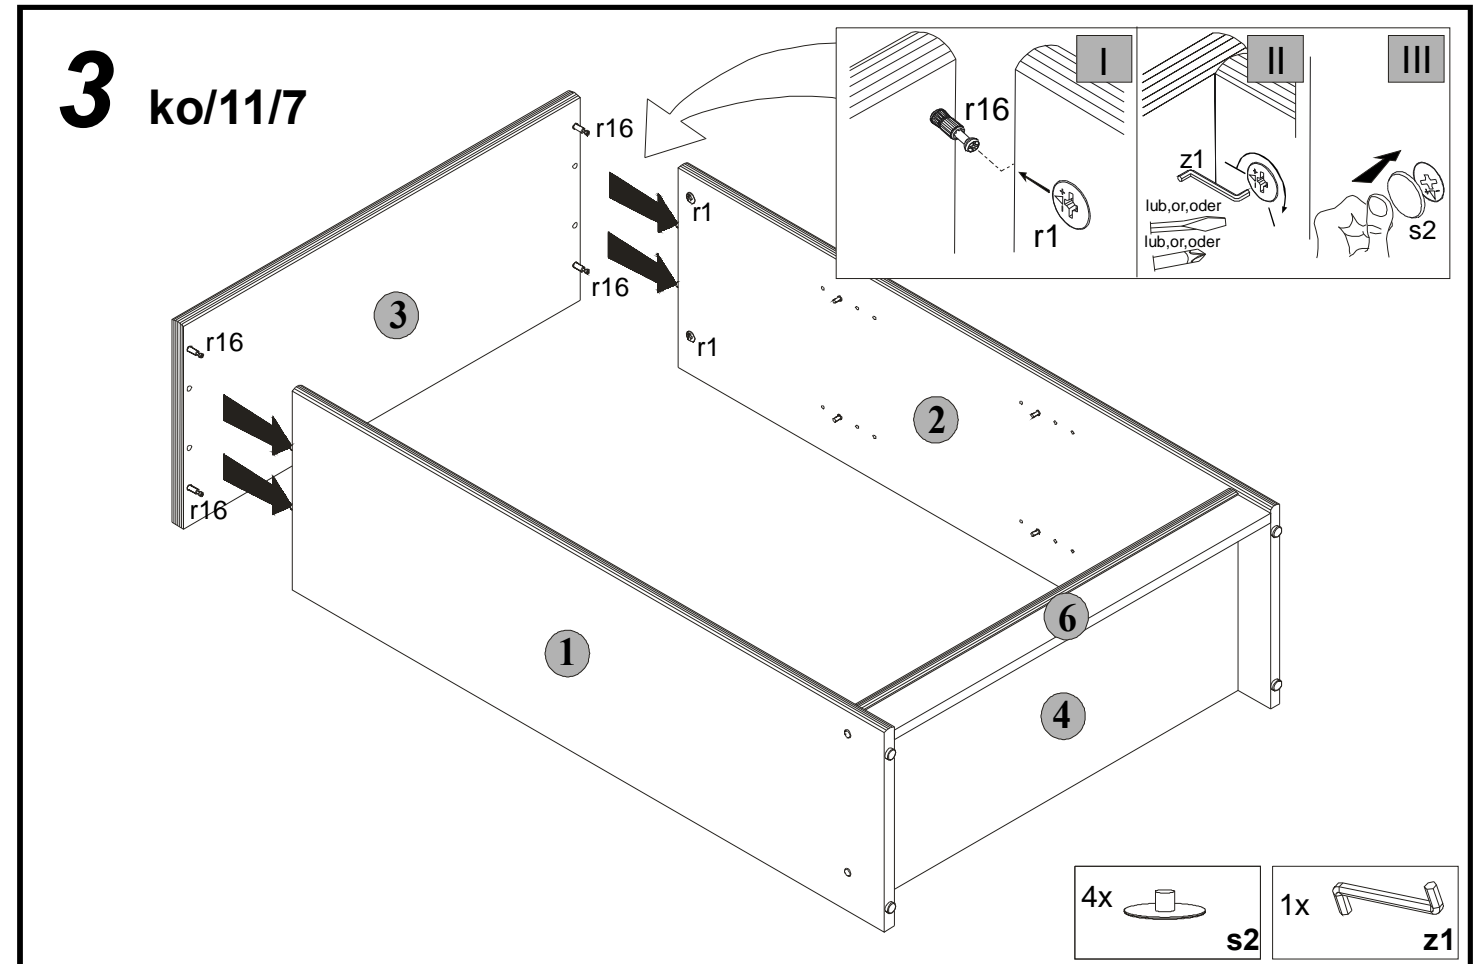

Podczas montażu
postępować
zgodnie z instrukcją.

While assembling
follow
the instruction.

Montage laut
der Aufbauanleitung
durchführen.

1 ko/11/7

4/7

ko/11/7 -06.2004

Podczas montażu
postępować
zgodnie z instrukcją.

While assembling
follow
the instruction.

Montage laut
der Aufbauanleitung
durchführen.

2 ko/11/7

3 ko/11/7

5/7

ko/11/7 -06.2004