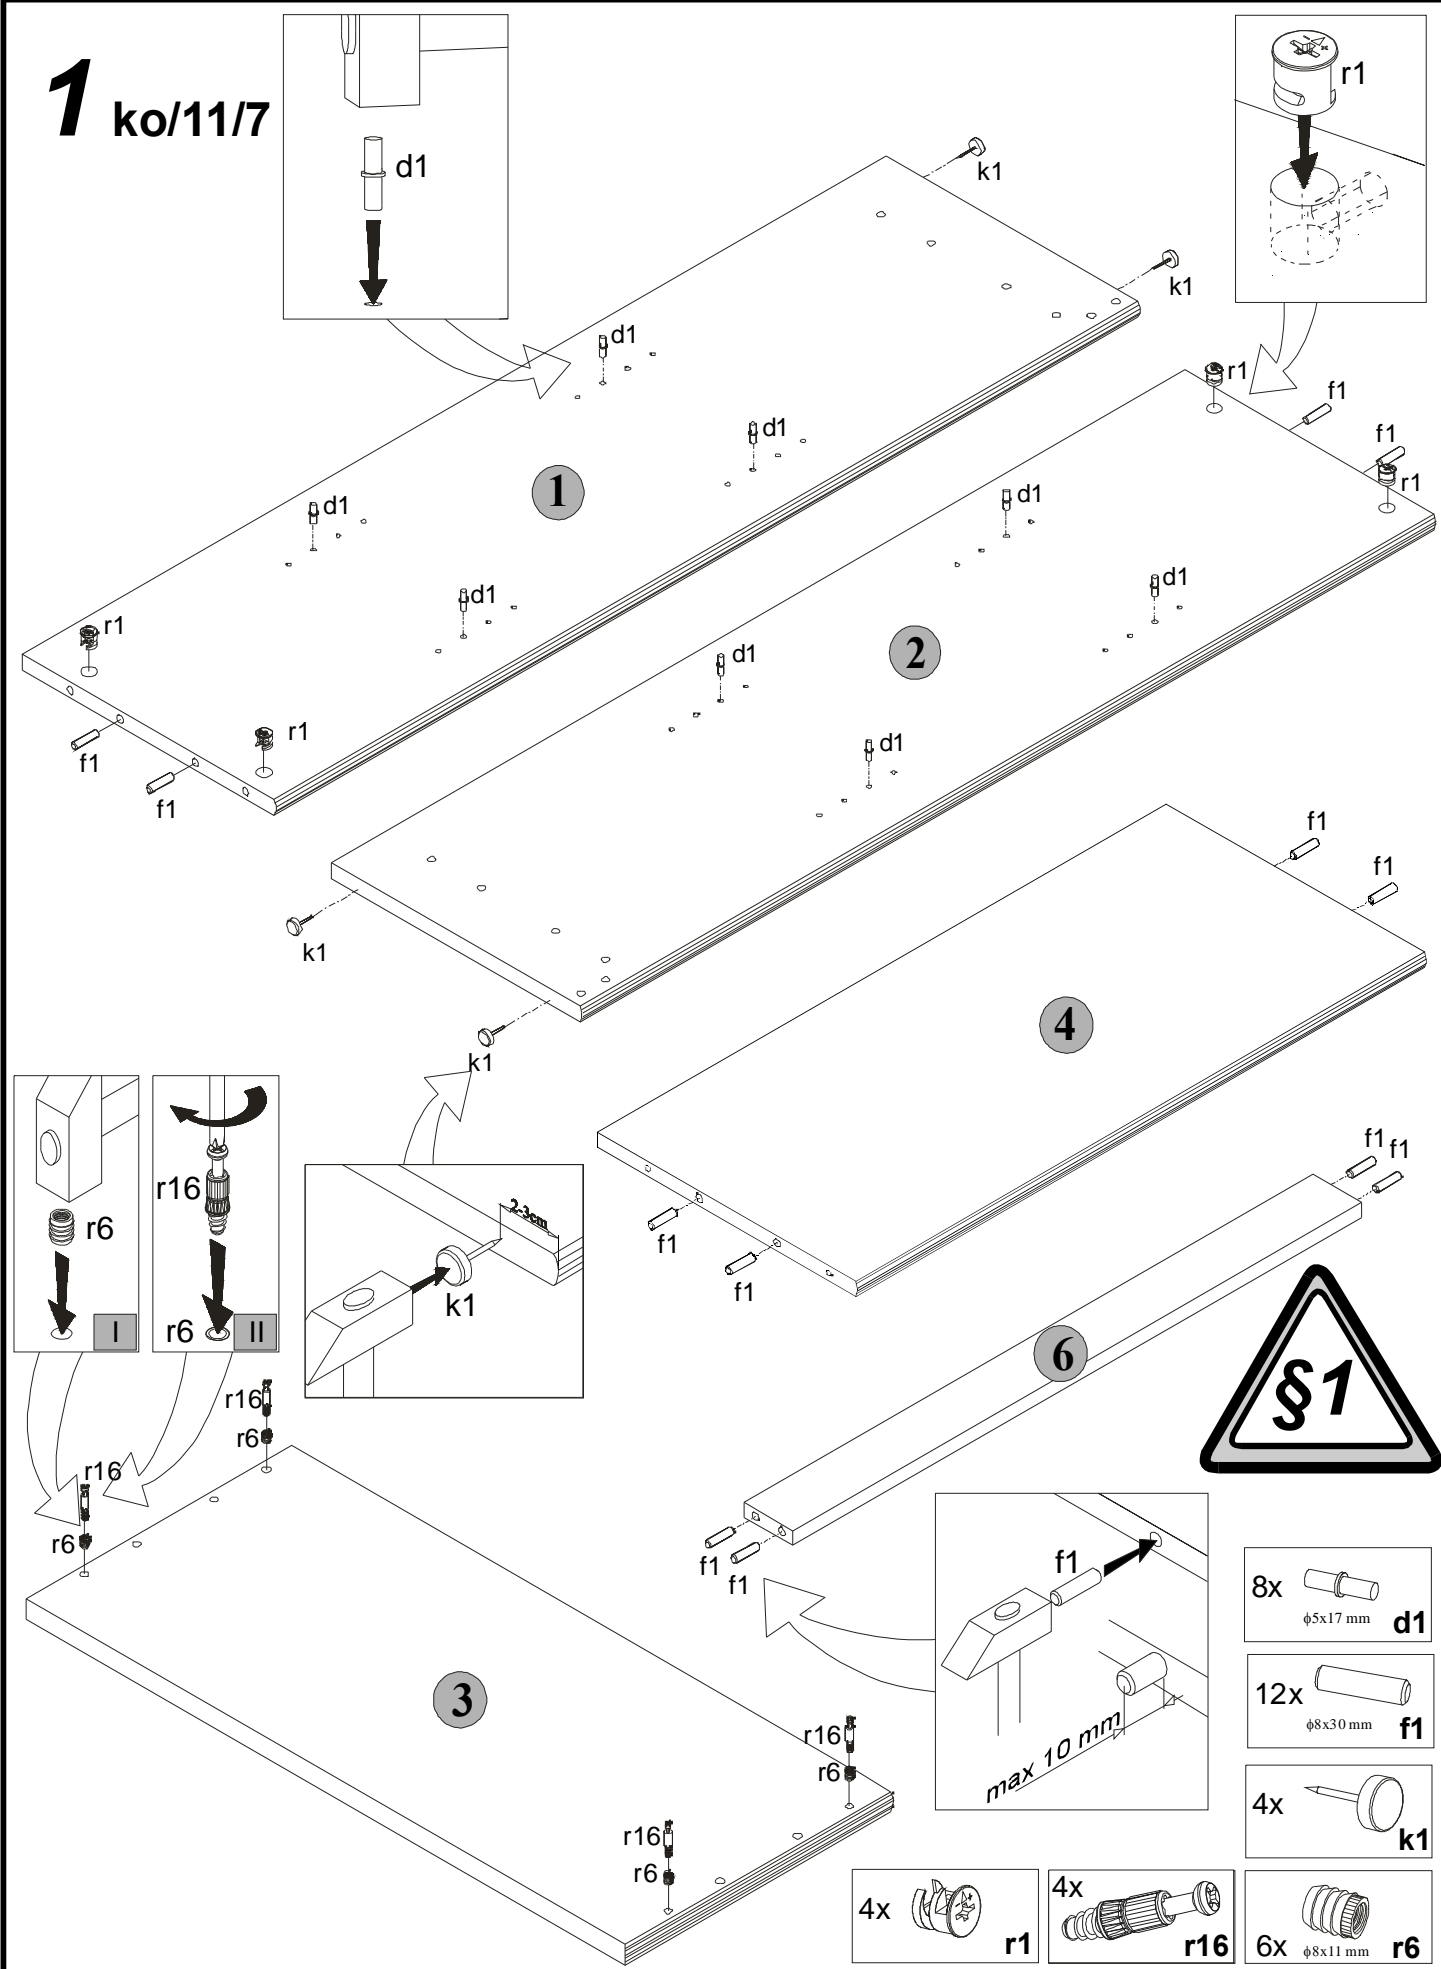

Podczas montażu
postępować
zgodnie z instrukcją.

While assembling
follow
the instruction.

Montage laut
der Aufbauanleitung
durchführen.

1 ko/11/7