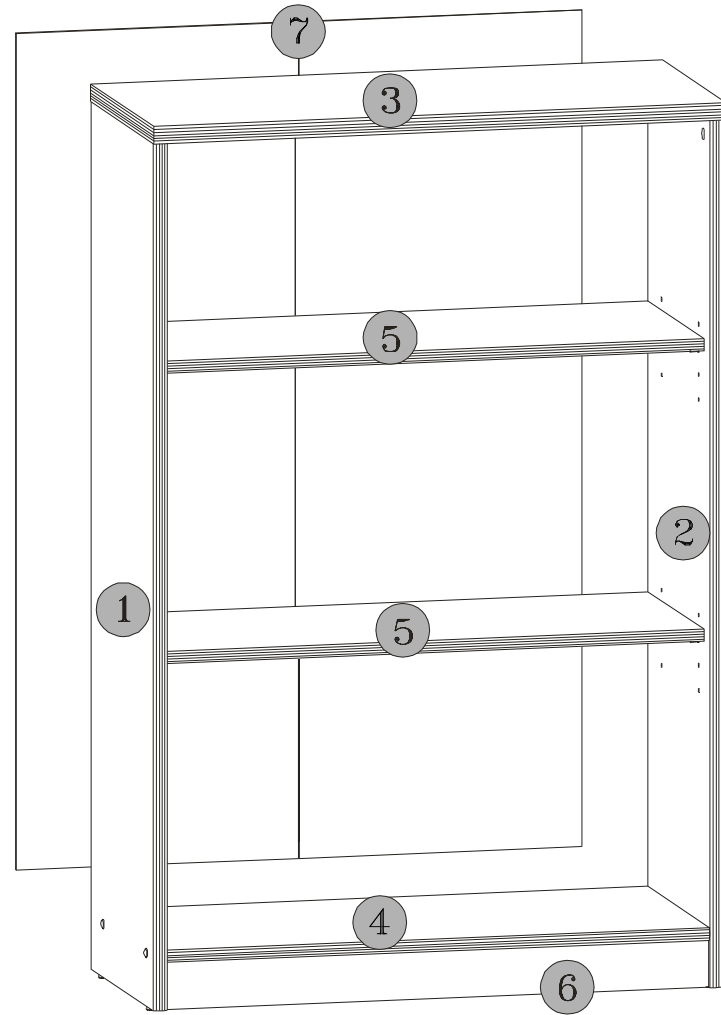

**INSTRUKCJA MONTAŻU
FITTING-UP INSTRUCTION
AUFBAUANLEITUNG**

POP SYSTEM

ko/11/7

BLACK RED WHITE®

BLACK RED WHITE S.A.
UL. KRZESZOWSKA 63
23-400 BILGORAJ
e-mail: brw@brw.com.pl, <http://www.brw.com.pl>.

113x33,5x74 /cm/

POP SYSTEM

ko/11/7

Symbol elementu Element symbol Elementeszeichen	Wymiary Measurements Ausmaß	Kod Code Code
1	1105x325	SK1-101
2	1105x325	SK1-102
3	740x330	SK1-203
4	702x321	SK1-306
5	701x290	SK1-373
6	702x60	SK1-402
7	1065x731	SK1-9903