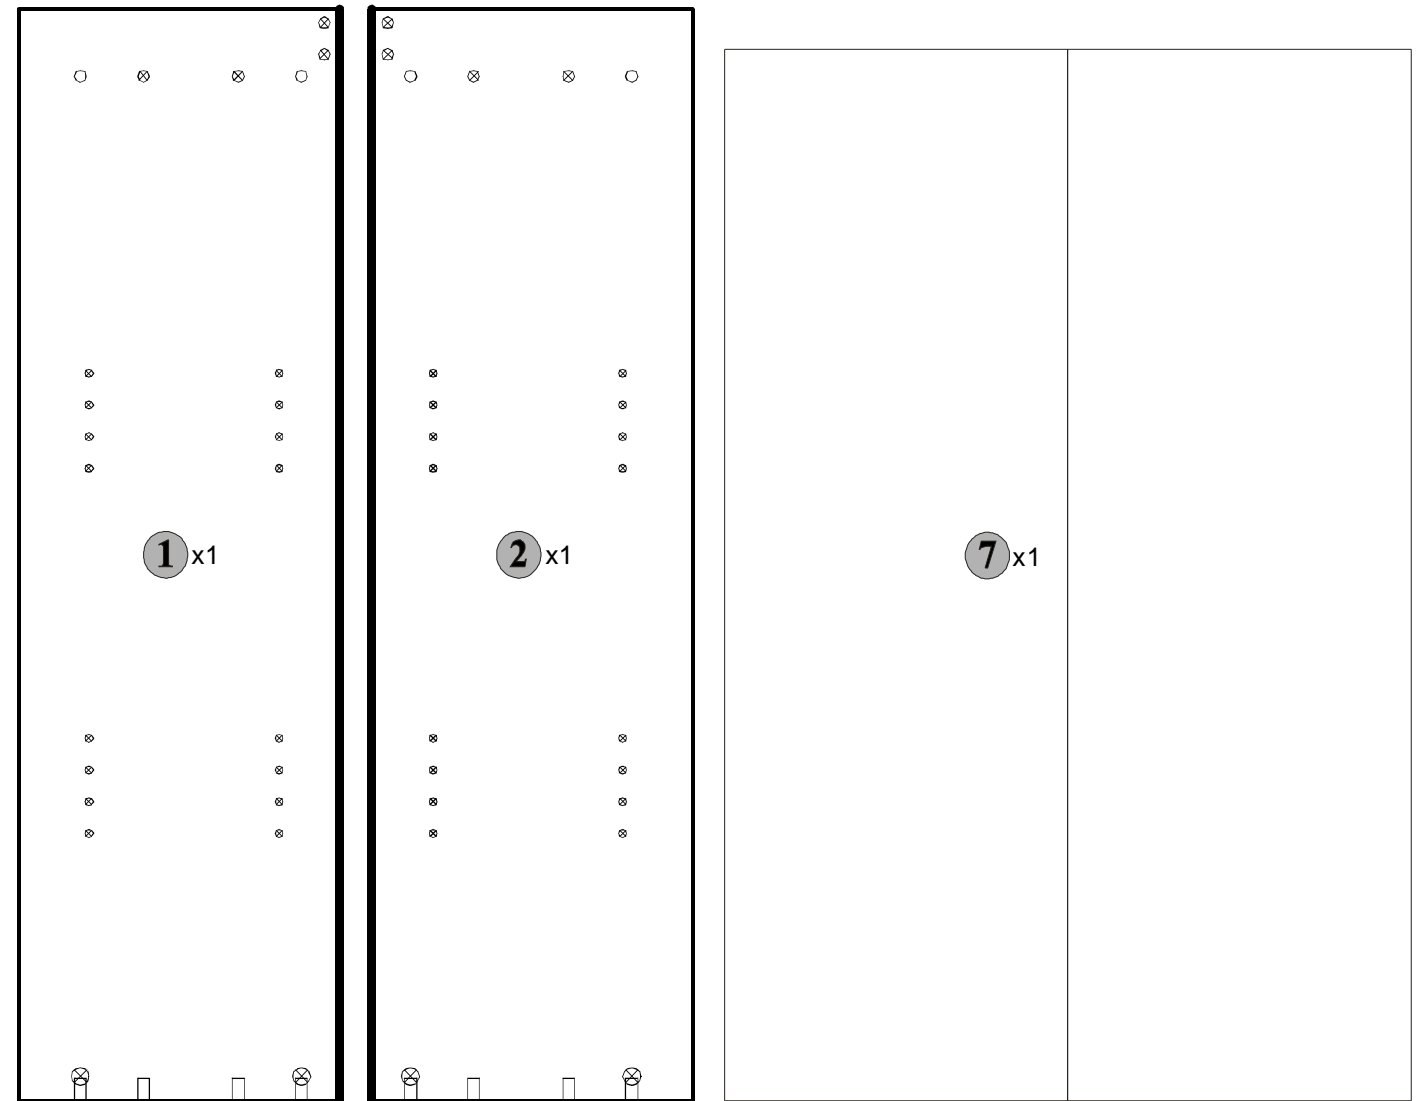

Korpus /Body /Möbelkorps