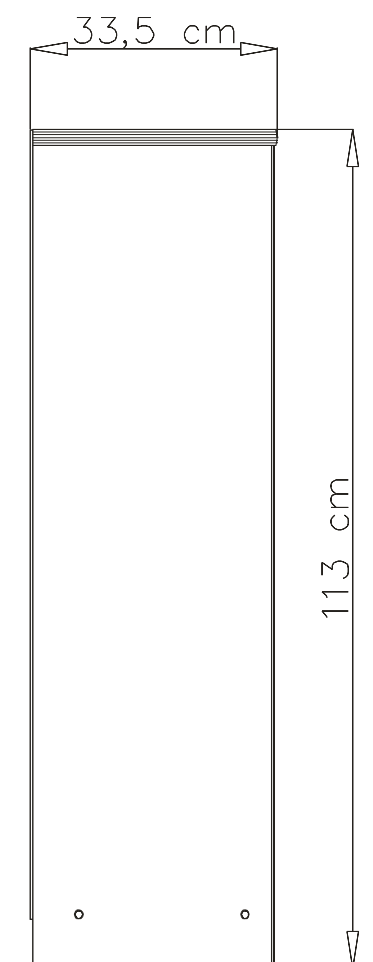

**INSTRUKCJA MONTAŻU
FITTING-UP INSTRUCTION
AUFBAUANLEITUNG**

POP SYSTEM

ko/11/7

BLACK RED WHITE®

BLACK RED WHITE S.A.
UL. KRZESZOWSKA 63
23-400 BILGORAJ
e-mail: brw@brw.com.pl, <http://www.brw.com.pl>.

113x33,5x74 /cm/

POP SYSTEM

ko/11/7

Symbol elementu Element symbol Elementeszeichen	Wymiary Measurements Ausmaß	Kod Code Code
1	1105x325	SK1-101
2	1105x325	SK1-102
3	740x330	SK1-203
4	702x321	SK1-306
5	701x290	SK1-373
6	702x60	SK1-402
7	1065x731	SK1-9903