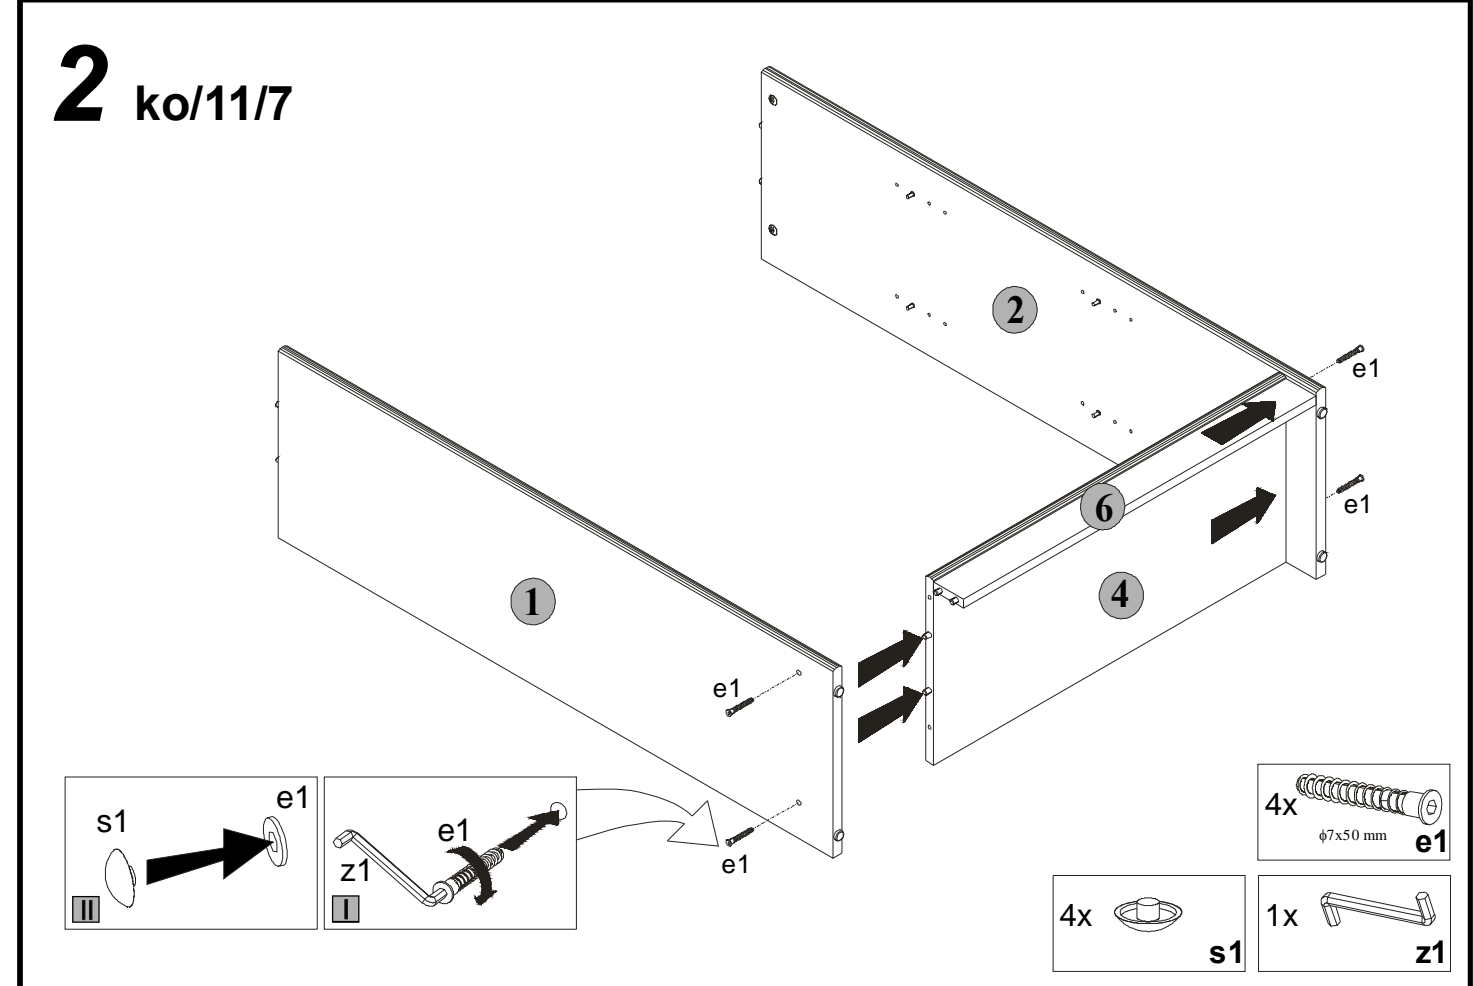

4/7

ko/11/7 -06.2004

Podczas montażu
postępować
zgodnie z instrukcją.

While assembling
follow
the instruction.

Montage laut
der Aufbauanleitung
durchführen.

2 ko/11/7