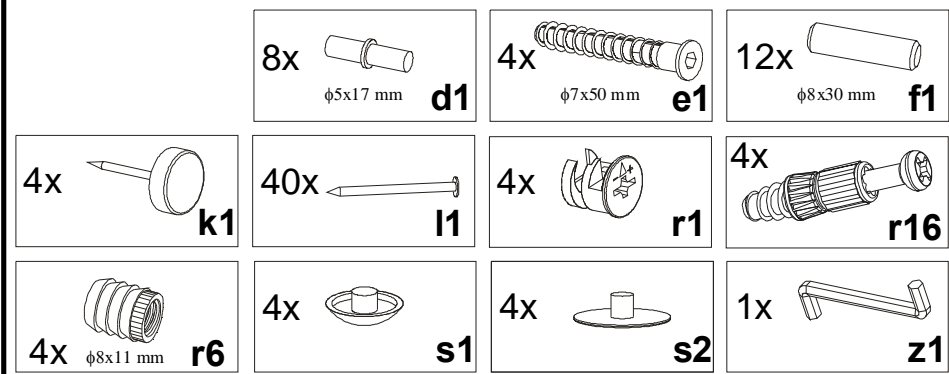

Akcesoria/Accessories/Zubehör