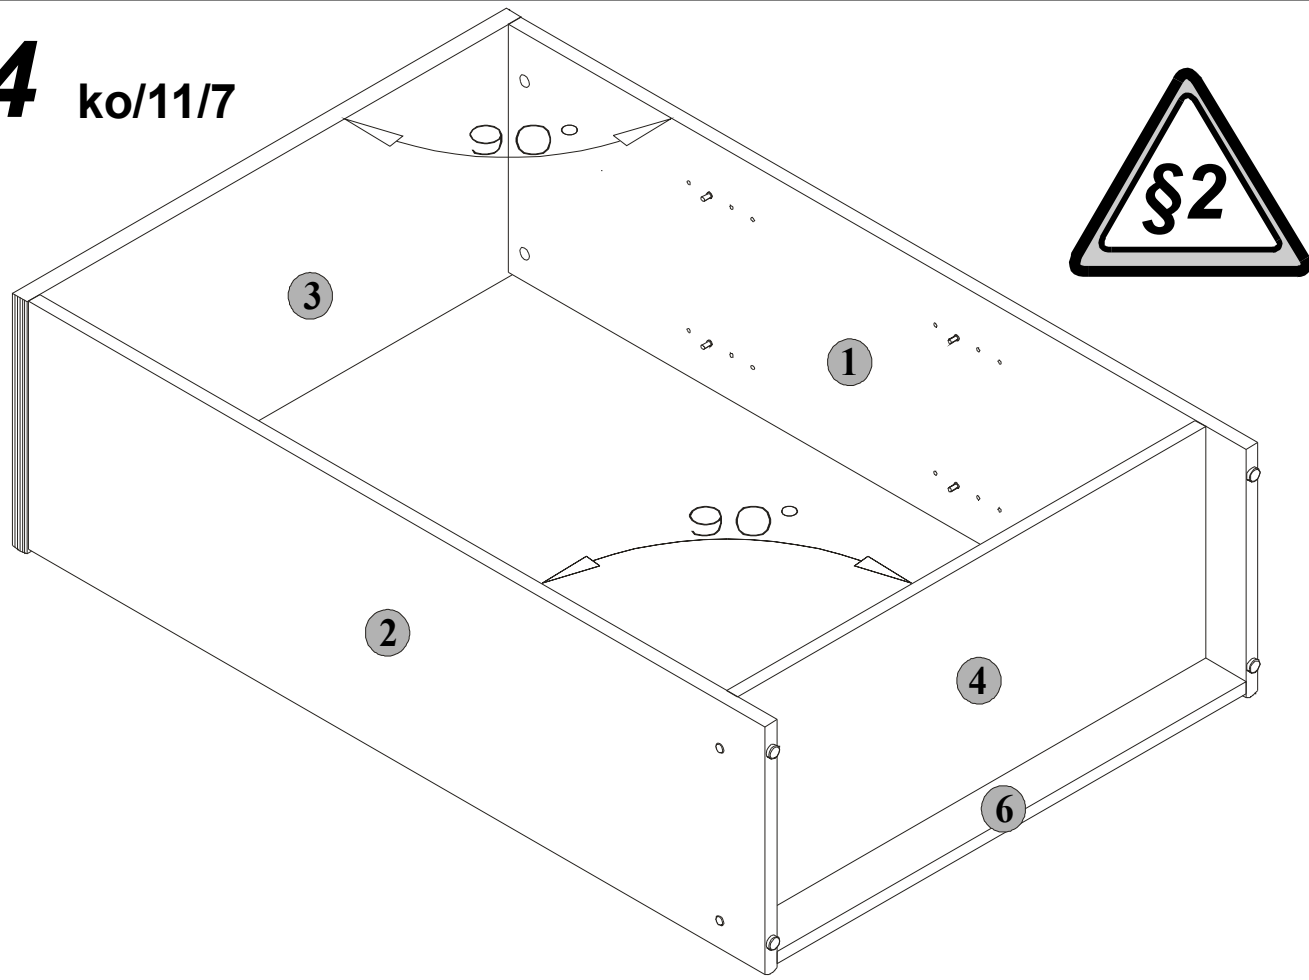

Podczas montażu
postępować
zgodnie z instrukcją.

While assembling
follow
the instruction.

Montage laut
der Aufbauanleitung
durchführen.

4 ko/11/7