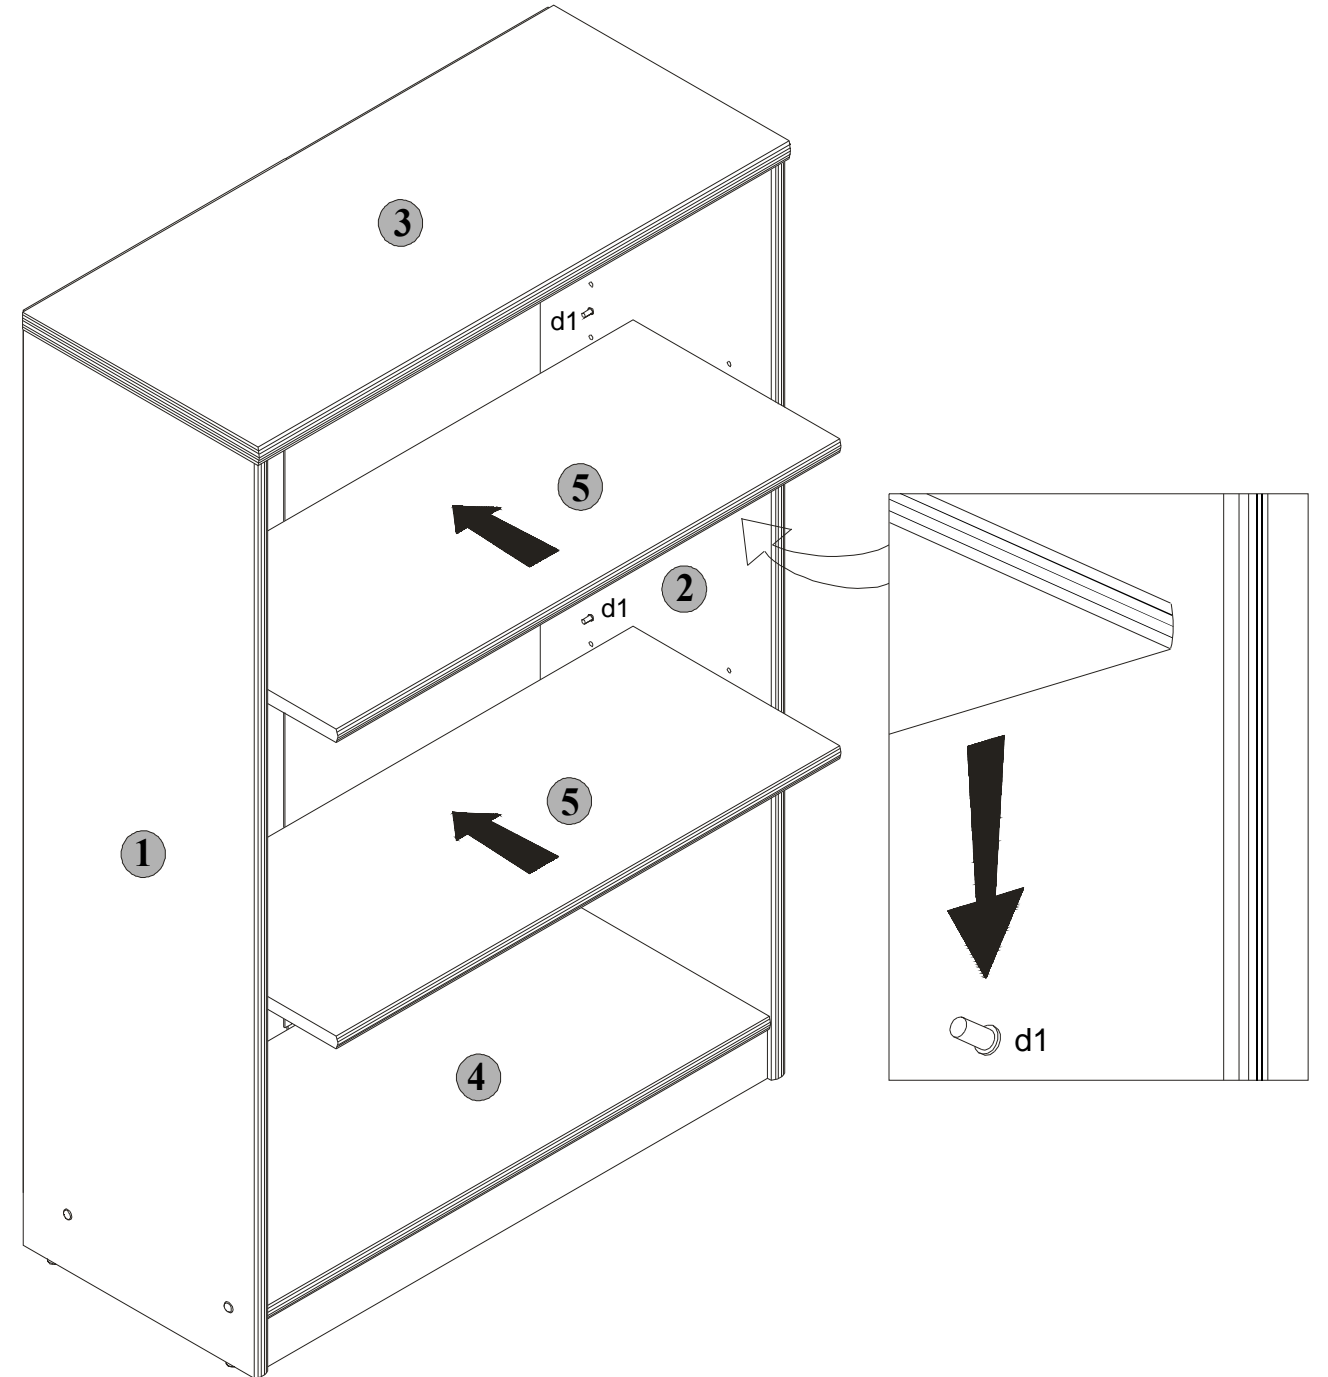

POP SYSTEM

ko/11/7

Symbol elementu Element symbol Elementeszeichen	Wymiary Measurements Ausmaß	Kod Code Code
1	1105x325	SK1-101
2	1105x325	SK1-102
3	740x330	SK1-203
4	702x321	SK1-306
5	701x290	SK1-373
6	702x60	SK1-402
7	1065x731	SK1-9903

Paczki:/Packages:/Paketen:

Korpus /Body / Möbelkorps
Akcesoria /Accessories /Zubehör

Akcesoria/Accessories/Zubehör

Do montażu potrzebne są:
You need for fitting-up:
Zur Montage werden Sie brauchen:

Podczas montażu
postępować
zgodnie z instrukcją.

While assembling
follow
the instruction.

Montage laut
der Aufbauanleitung
durchführen.

6 ko/11/7