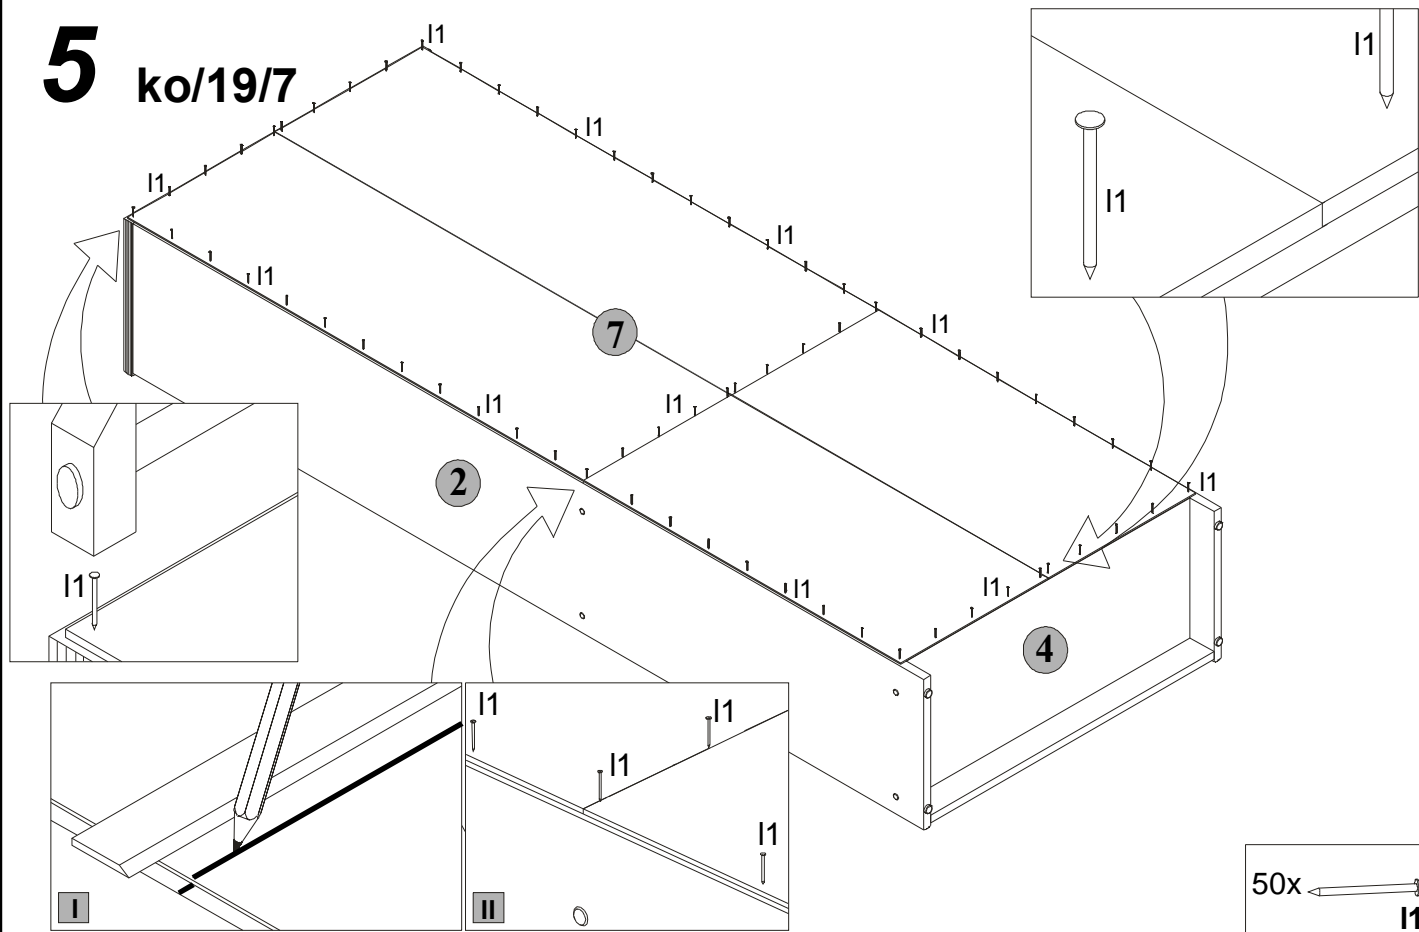

Podczas montażu
postępować
zgodnie z instrukcją.

While assembling
follow
the instruction.

Montage laut
der Aufbauanleitung
durchführen.

4 ko/19/7

5 ko/19/7

Podczas montażu
postępować
zgodnie z instrukcją.

While assembling
follow
the instruction.

Montage laut
der Aufbauanleitung
durchführen.

Korpus /Body /Möbelkorps