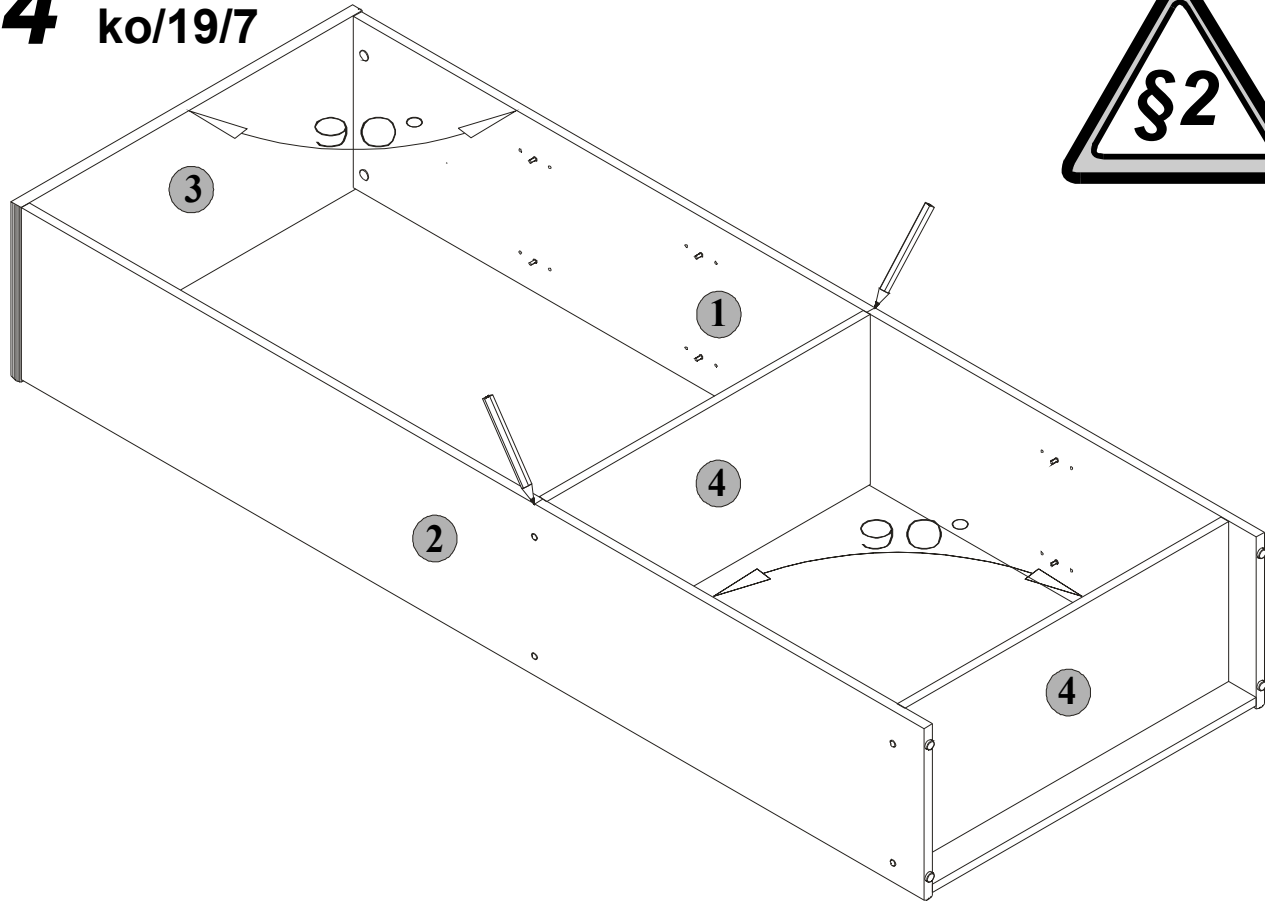

Podczas montażu
postępować
zgodnie z instrukcją.

While assembling
follow
the instruction.

Montage laut
der Aufbauanleitung
durchführen.

4 ko/19/7