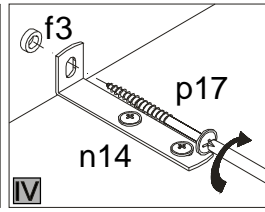

Podczas montażu  
postępować  
zgodnie z instrukcją.

While assembling  
follow  
the instruction.

Montage laut  
der Aufbauanleitung  
durchführen.

# 7 ko/19/7

- 1x  $\phi 10$  mm **f3**
- 1x  $\phi 5 \times 60$  mm **p17**
- 1x 81x21x1,5mm **n14**
- 2x  $\phi 3,5 \times 16$  mm **p38**

# POP SYSTEM

ko/19/7

Symbol elementu Element symbol Elementeszeichen	Wymiary Measurements Ausmaß	Kod Code Kode
1	1958x325	SK1-114
2	1958x325	SK1-115
3	740x330	SK1-203
4	702x321	SK1-306
5	701x290	SK1-373
6	702x60	SK1-402
7	1915x731	SK1-9901