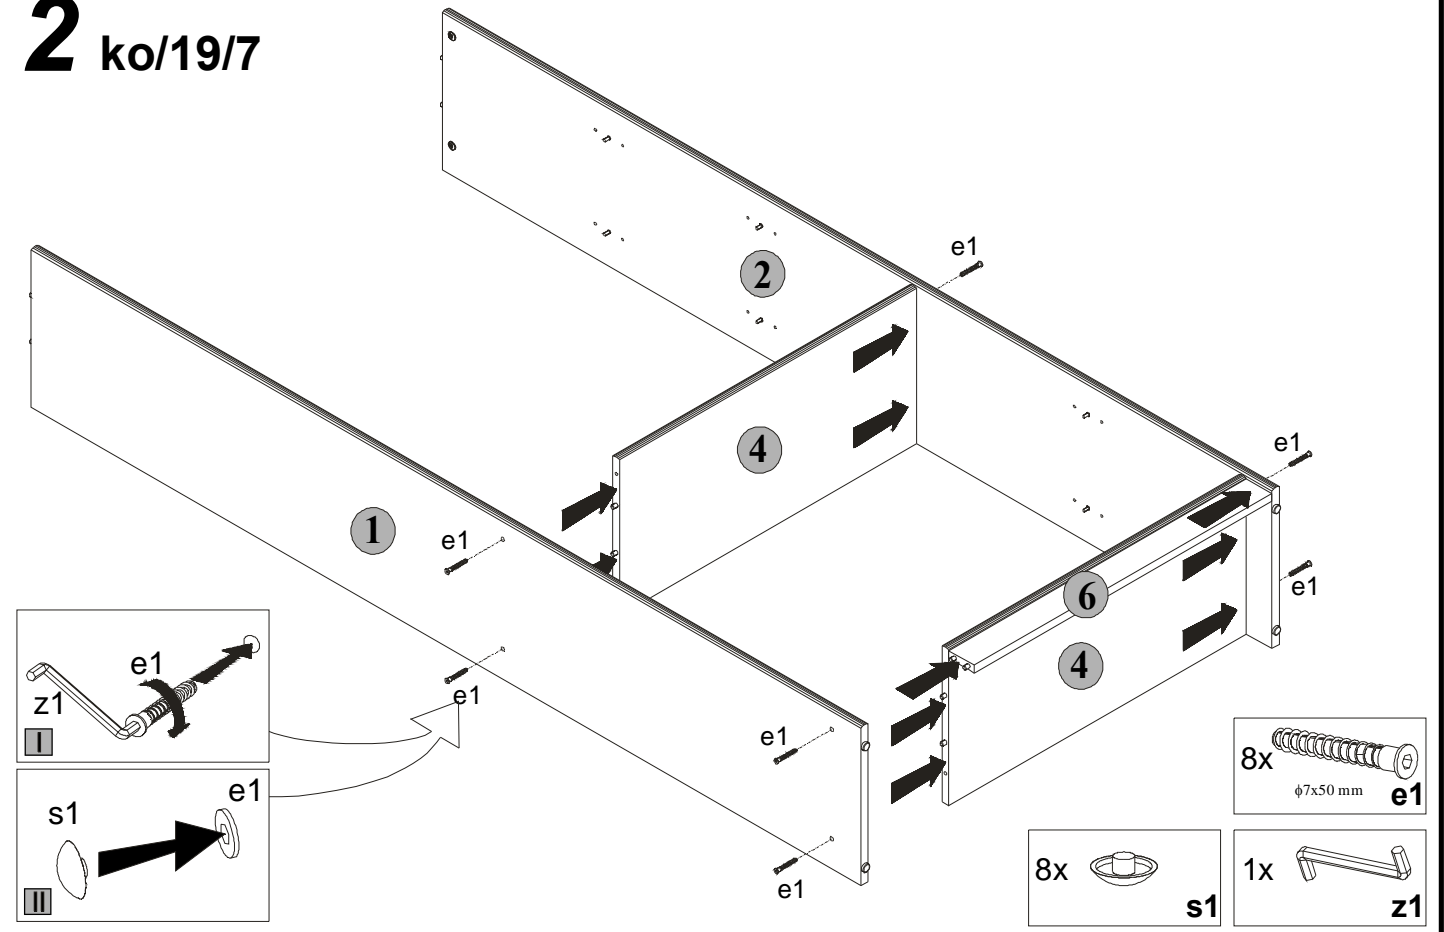

Podczas montażu
postępować
zgodnie z instrukcją.

While assembling
follow
the instruction.

Montage laut
der Aufbauanleitung
durchführen.

1 ko/19/7

Podczas montażu
postępować
zgodnie z instrukcją.

While assembling
follow
the instruction.

Montage laut
der Aufbauanleitung
durchführen.

2 ko/19/7

3 ko/19/7