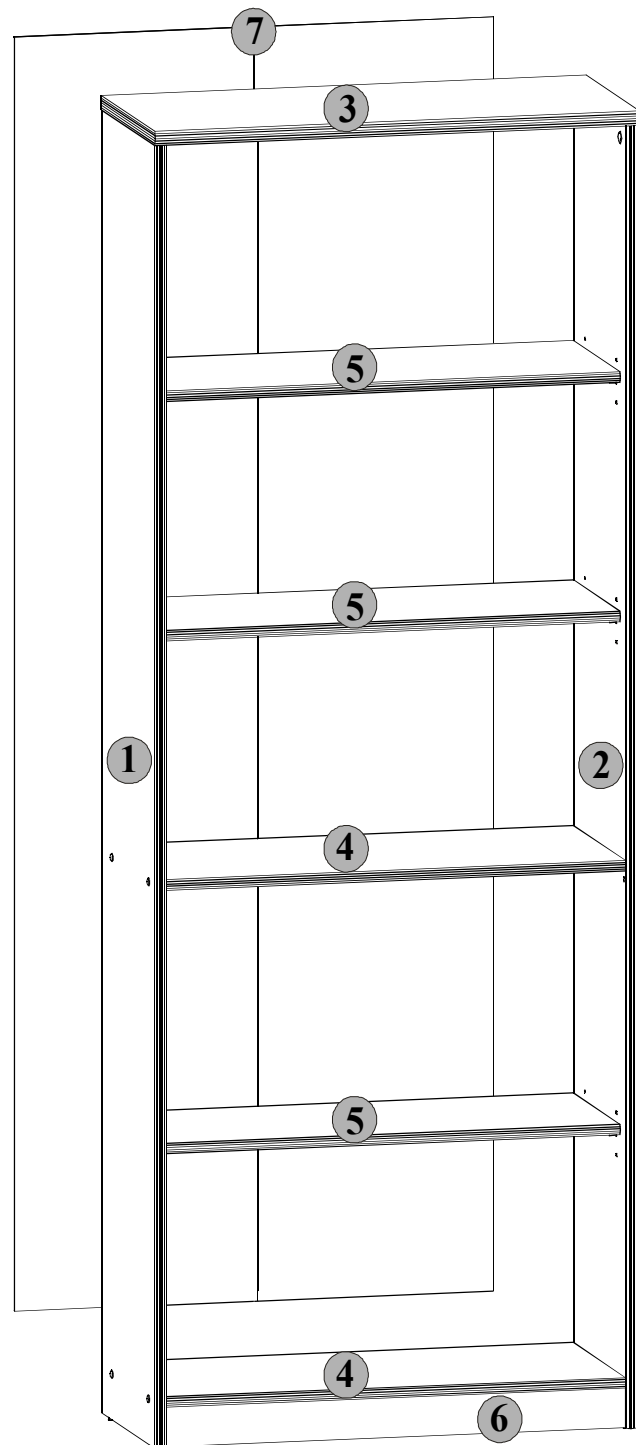

POP SYSTEM

ko/19/7

Symbol elementu Element symbol Elementeszeichen	Wymiary Measurements Ausmaß	Kod Code Kode
1	1958x325	SK1-114
2	1958x325	SK1-115
3	740x330	SK1-203
4	702x321	SK1-306
5	701x290	SK1-373
6	702x60	SK1-402
7	1915x731	SK1-9901

Paczki:/Packages:/Paketen:

Korpus /Body / Möbelkorps
Akcesoria /Accessories /Zubehör

Podczas montażu
postępować
zgodnie z instrukcją.

While assembling
follow
the instruction.

Montage laut
der Aufbauanleitung
durchführen.