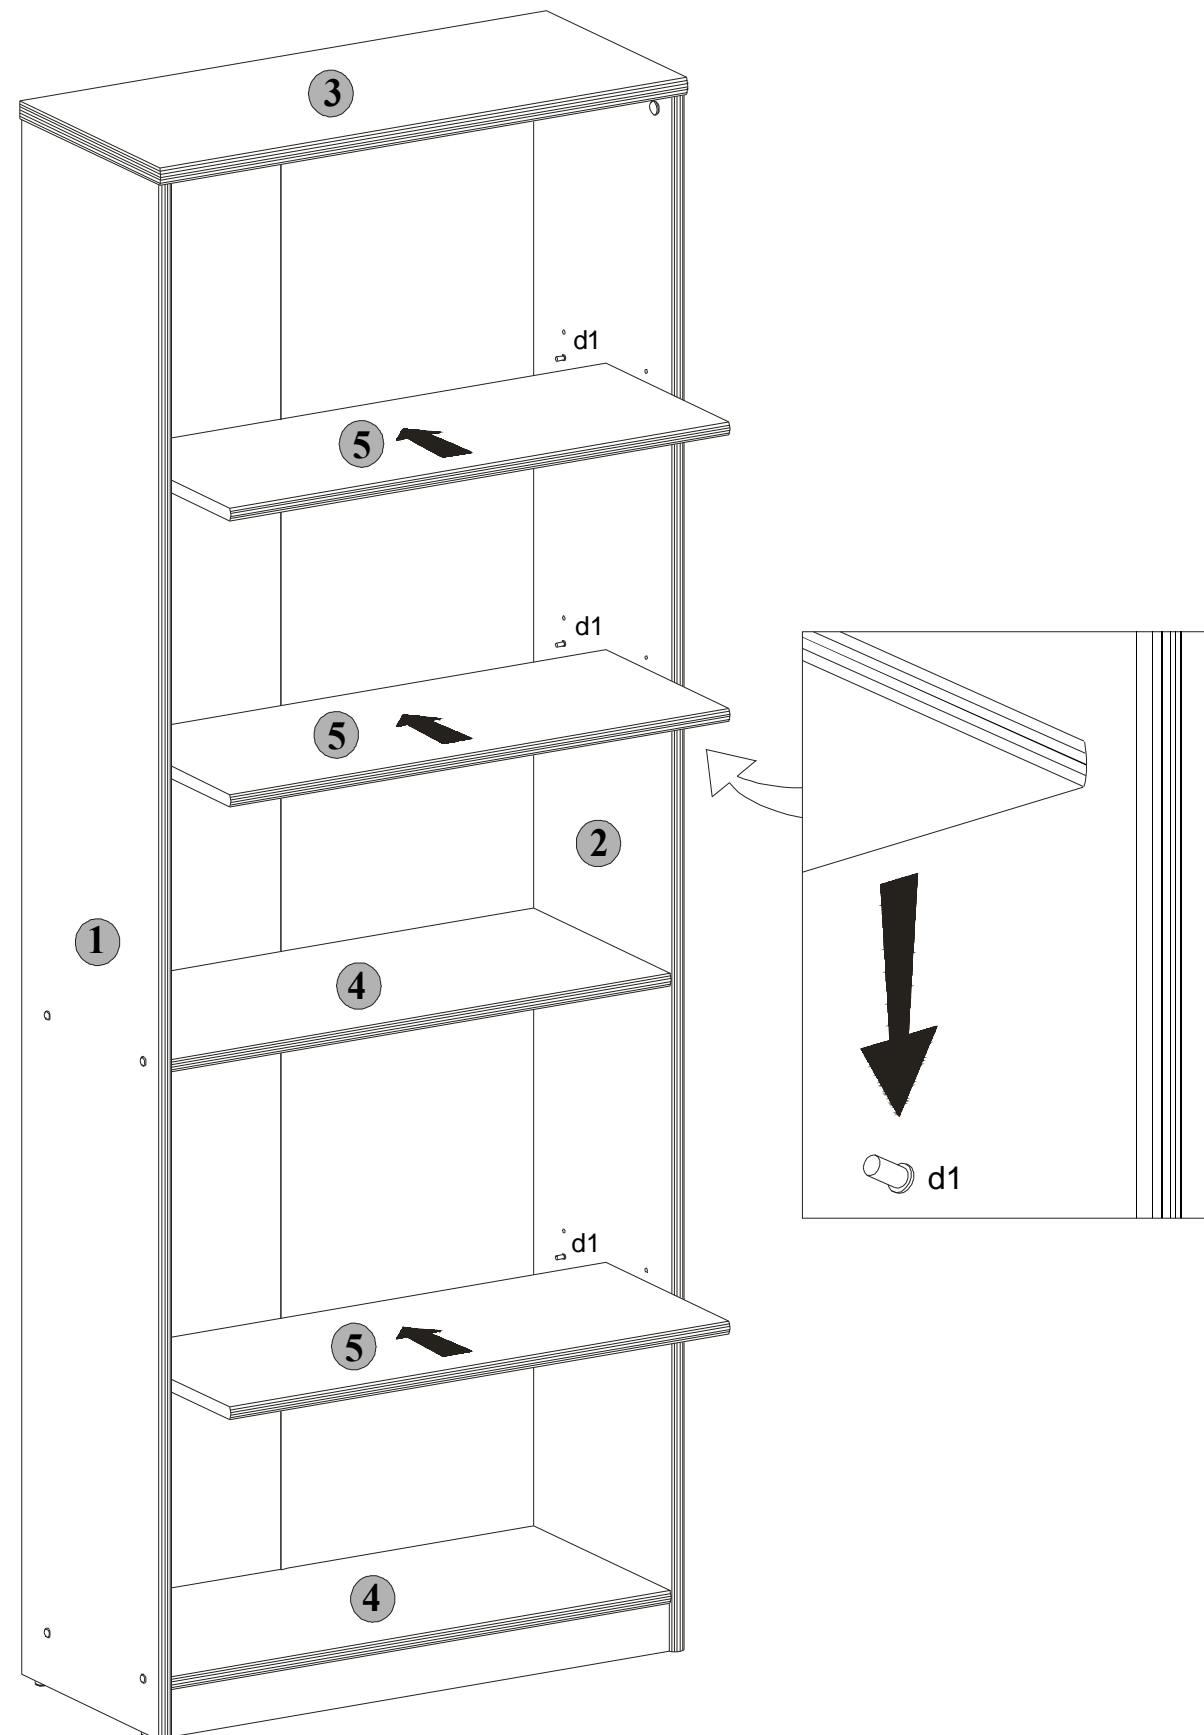

POP SYSTEM

ko/19/7

Symbol elementu Element symbol Elementeszeichen	Wymiary Measurements Ausmaß	Kod Code Kode
1	1958x325	SK1-114
2	1958x325	SK1-115
3	740x330	SK1-203
4	702x321	SK1-306
5	701x290	SK1-373
6	702x60	SK1-402
7	1915x731	SK1-9901

Paczki:/Packages:/Paketen:

Korpus /Body / Möbelkorps
Akcesoria /Accessories /Zubehör

Podczas montażu
postępować
zgodnie z instrukcją.

While assembling
follow
the instruction.

Montage laut
der Aufbauanleitung
durchführen.

6 ko/19/7

Akcesoria/Accessories/Zubehör

Do montażu potrzebne są:
You need for fitting-up:
Zur Montage werden Sie brauchen: