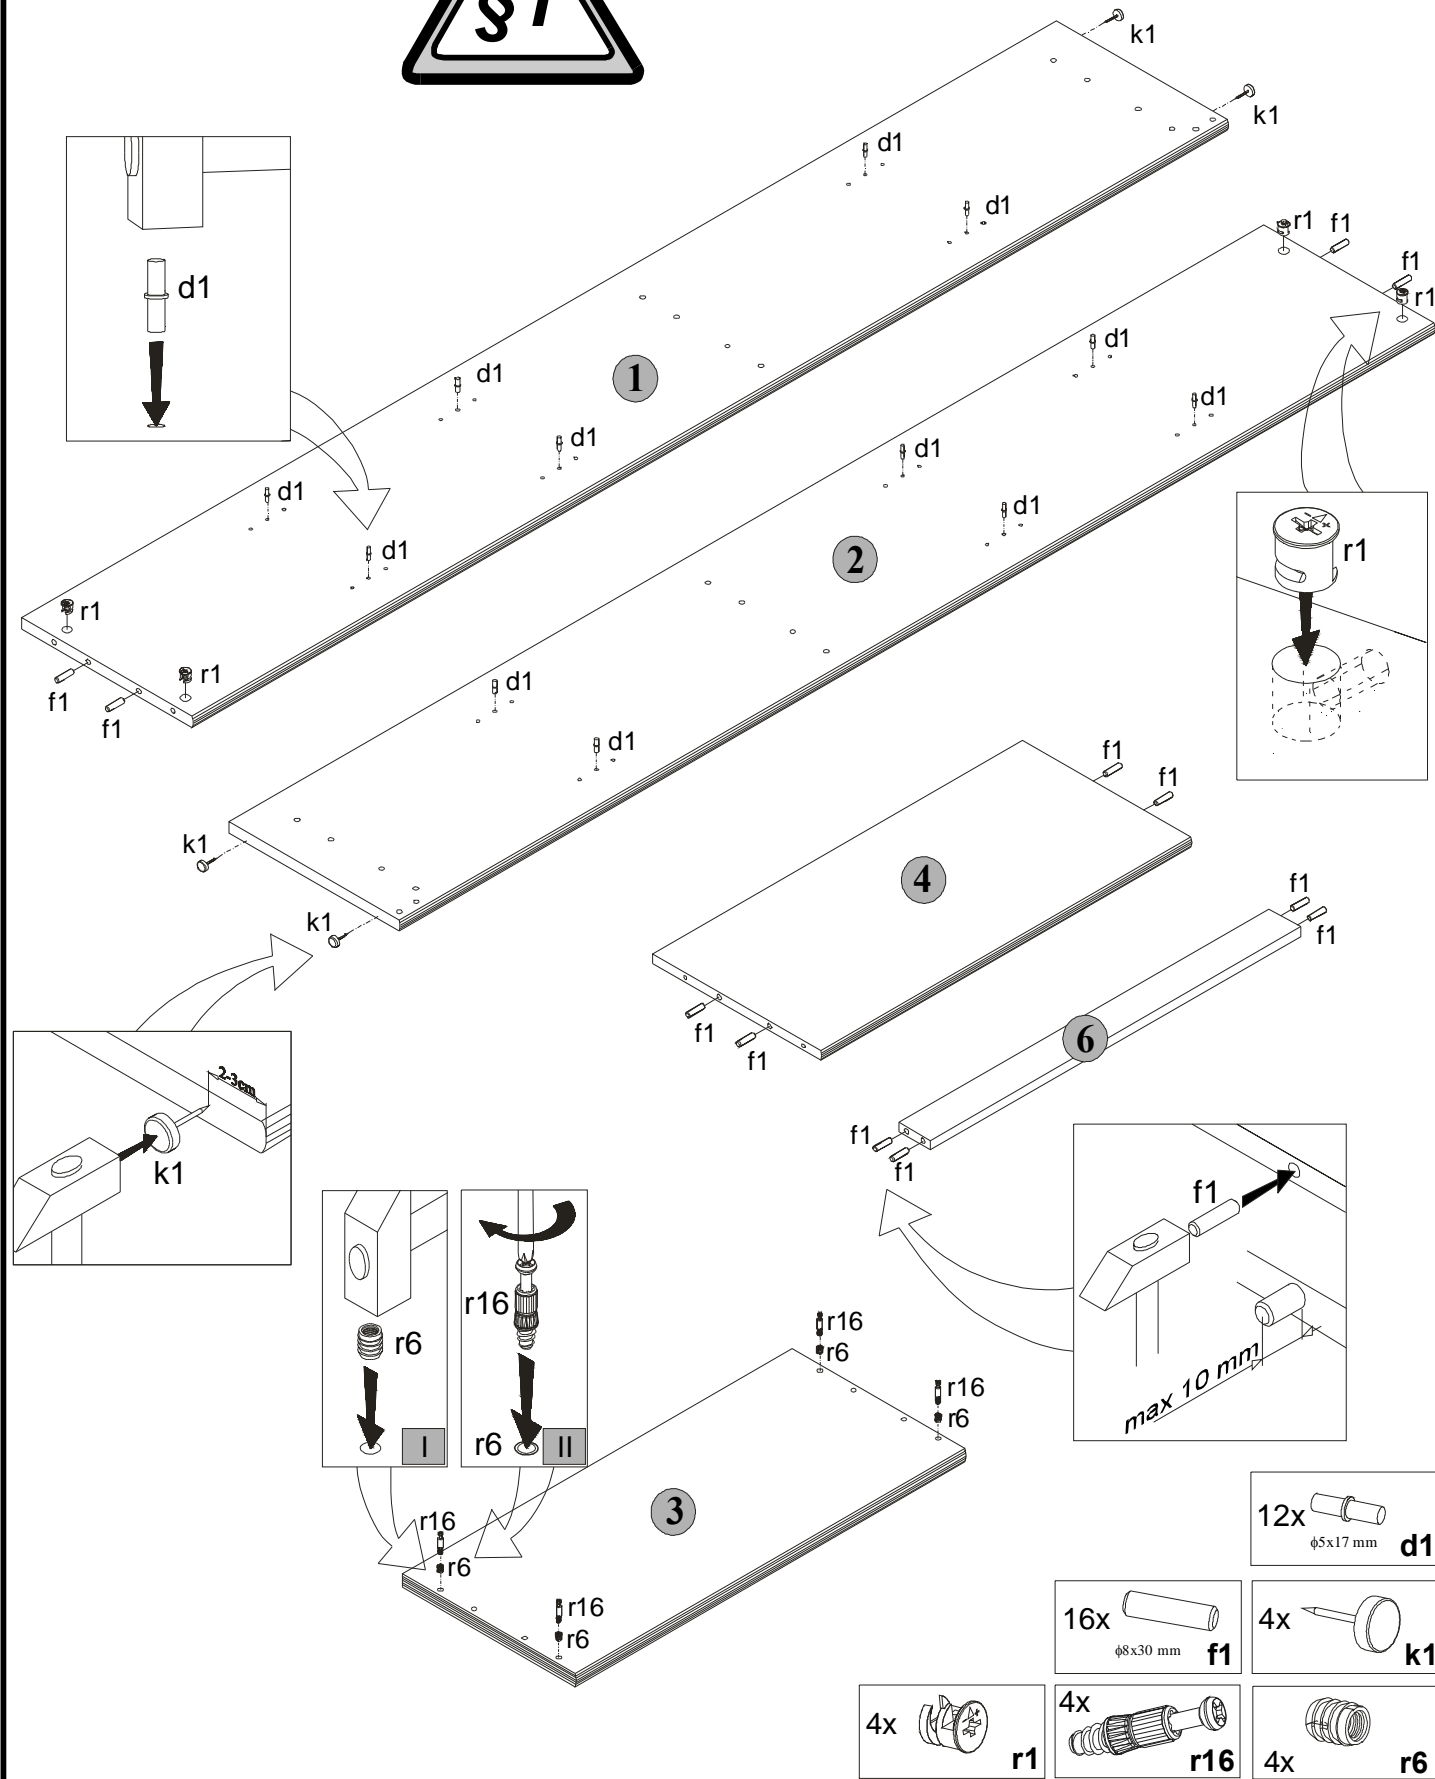

Podczas montażu
postępować
zgodnie z instrukcją.

While assembling
follow
the instruction.

Montage laut
der Aufbauanleitung
durchführen.

1 ko/19/7