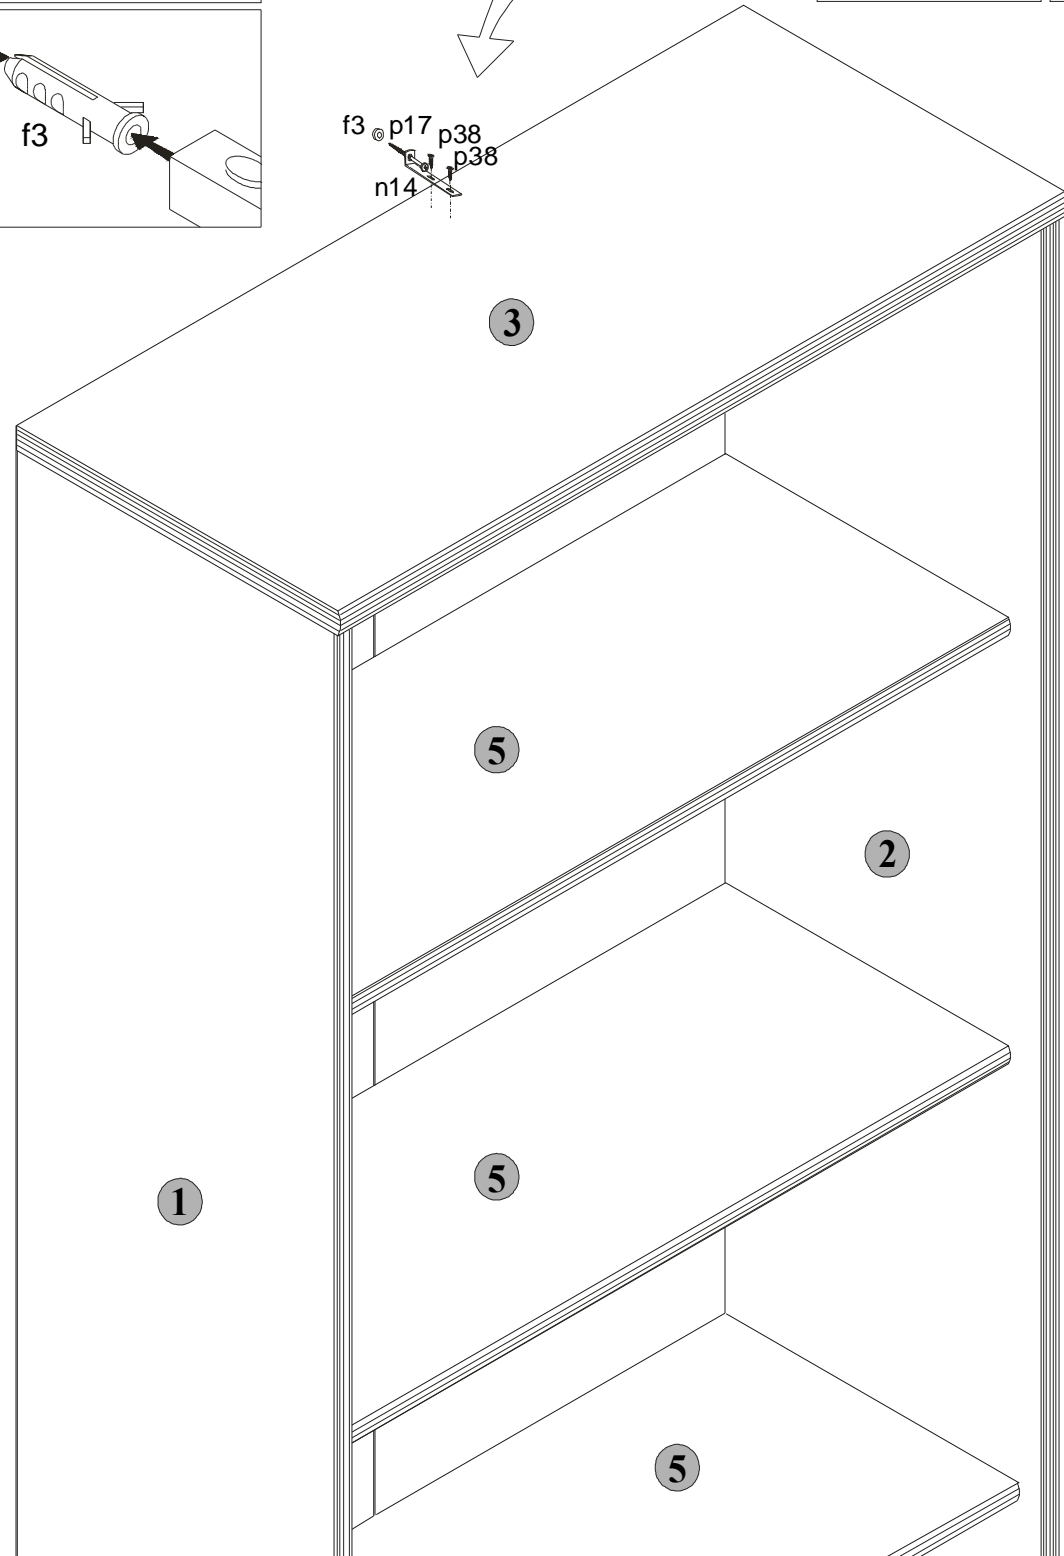

Podczas montażu  
postępować  
zgodnie z instrukcją.

While assembling  
follow  
the instruction.

Montage laut  
der Aufbauanleitung  
durchführen.

# 7 ko/19/7

- 1x  $\phi 10$  mm **f3**
- 1x  $\phi 5 \times 60$  mm **p17**
- 1x 81x21x1,5mm **n14**
- 2x  $\phi 3,5 \times 16$  mm **p38**

# POP SYSTEM

ko/19/7

Symbol elementu Element symbol Elementeszeichen	Wymiary Measurements Ausmaß	Kod Code Kode
1	1958x325	SK1-114
2	1958x325	SK1-115
3	740x330	SK1-203
4	702x321	SK1-306
5	701x290	SK1-373
6	702x60	SK1-402
7	1915x731	SK1-9901