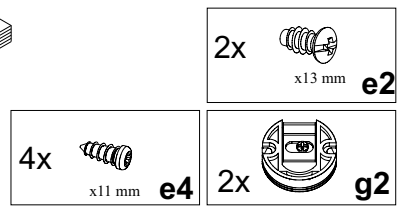

BLACK RED WHITE

POP SYSTEM

kp/1/11

Paczki:/Packages:/Paketen:

Akcesoria /Accessories /Zubehör
Korpus 1/Body 1/Möbelkorps 1

Korpus 1/Body 1/Möbelkorps 1

1 1 szt.
1 Art.
1 Stck.

2 1 szt.
1 Art.
1 Stck.

Symbol elementu	Wymiary	Kod
Element symbol	Measurements	Code
Elementeszeichen	Ausmaß	Kode
1	1094x240	SK1-353
2	1094x80	SK1-416

Akcesoria/ Accessories/Zubehör

Do montażu potrzebne są:
You need for fitting-up:
Zur Montage werden Sie brauchen:

Podczas montażu
postępować
zgodnie z instrukcją.

While assembling
follow
the instruction.

Montage laut
der Aufbauanleitung
durchführen.

1 kp/1/11

2 kp/1/11