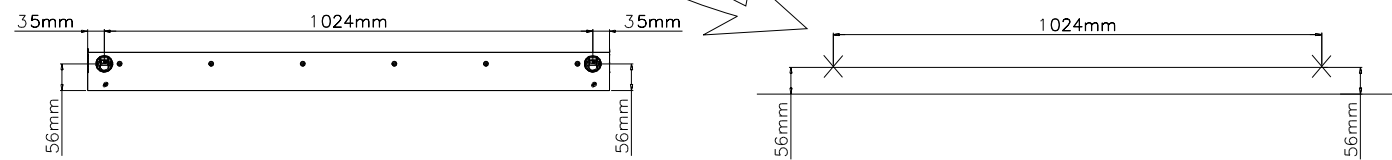

Podczas montażu
postępować
zgodnie z instrukcją.

While assembling
follow
the instruction.

Montage laut
der Aufbauanleitung
durchführen.

3 kp/1/11