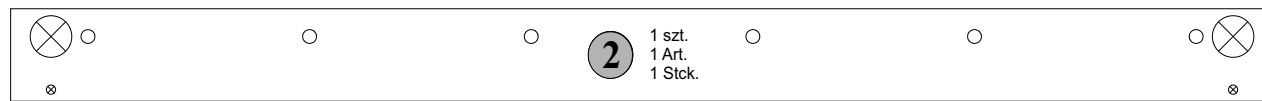

BLACK RED WHITE

POP SYSTEM

kp/1/11

Paczki:/Packages:/Paketen:

Akcesoria /Accessories /Zubehör
Korpus 1/Body 1/Möbelkorps 1

Korpus 1/Body 1/Möbelkorps 1

1 1 szt.
1 Art.
1 Stck.

2 1 szt.
1 Art.
1 Stck.

Symbol elementu	Wymiary	Kod
Element symbol	Measurements	Code
Elementeszeichen	Ausmaß	Kode
1	1094x240	SK1-353
2	1094x80	SK1-416

Akcesoria/ Accessories/Zubehör

Do montażu potrzebne są:
You need for fitting-up:
Zur Montage werden Sie brauchen:

Podczas montażu
postępować
zgodnie z instrukcją.

While assembling
follow
the instruction.

Montage laut
der Aufbauanleitung
durchführen.

1 kp/1/11

2 kp/1/11