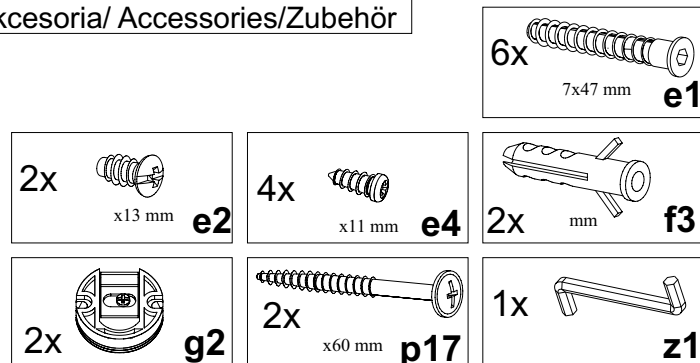

### 4 kp/1/11

109,5x26x8/cm/

**BLACK RED WHITE**

**POP SYSTEM**

kp/1/11

**Paczki:/Packages:/Paketen:**

Akcesoria /Accessories /Zubehör  
Korpus 1/Body 1/Möbelkorps 1

Korpus 1/Body 1/Möbelkorps 1

1 1 szt.  
1 Art.  
1 Stck.

2 1 szt.  
1 Art.  
1 Stck.

Symbol elementu	Wymiary	Kod
Element symbol	Measurements	Code
Elementeszeichen	Ausmaß	Kode
1	1094x240	SK1-353
2	1094x80	SK1-416

**Akcesoria/ Accessories/Zubehör**