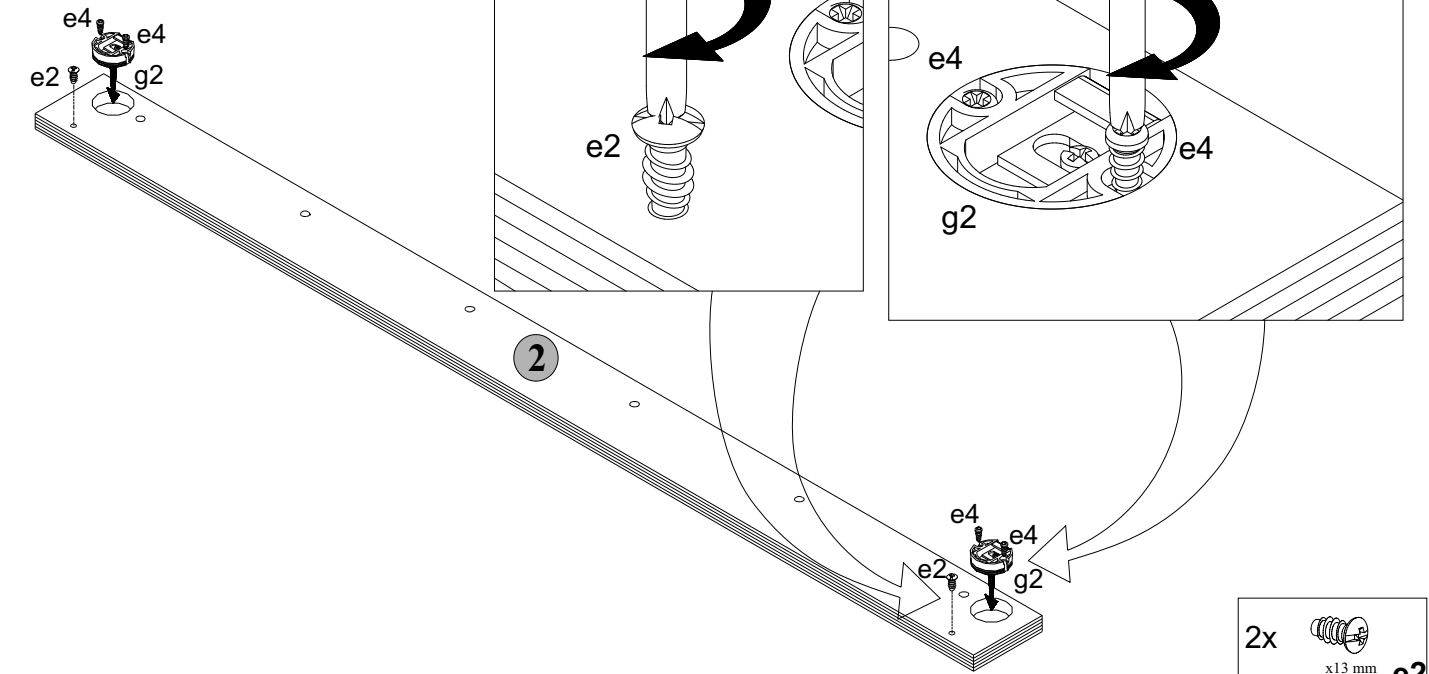

BLACK RED WHITE

POP SYSTEM

kp/1/11

Paczki:/Packages:/Paketen:

Akcesoria /Accessories /Zubehör
Korpus 1/Body 1/Möbelkorps 1

Korpus 1/Body 1/Möbelkorps 1

1 1 szt.
1 Art.
1 Stck.

2 1 szt.
1 Art.
1 Stck.

Symbol elementu	Wymiary	Kod
Element symbol	Measurements	Code
Elementeszeichen	Ausmaß	Kode
1	1094x240	SK1-353
2	1094x80	SK1-416

Akcesoria/ Accessories/Zubehör

Do montażu potrzebne są:
You need for fitting-up:
Zur Montage werden Sie brauchen:

Podczas montażu
postępować
zgodnie z instrukcją.

While assembling
follow
the instruction.

Montage laut
der Aufbauanleitung
durchführen.

1 kp/1/11

2 kp/1/11