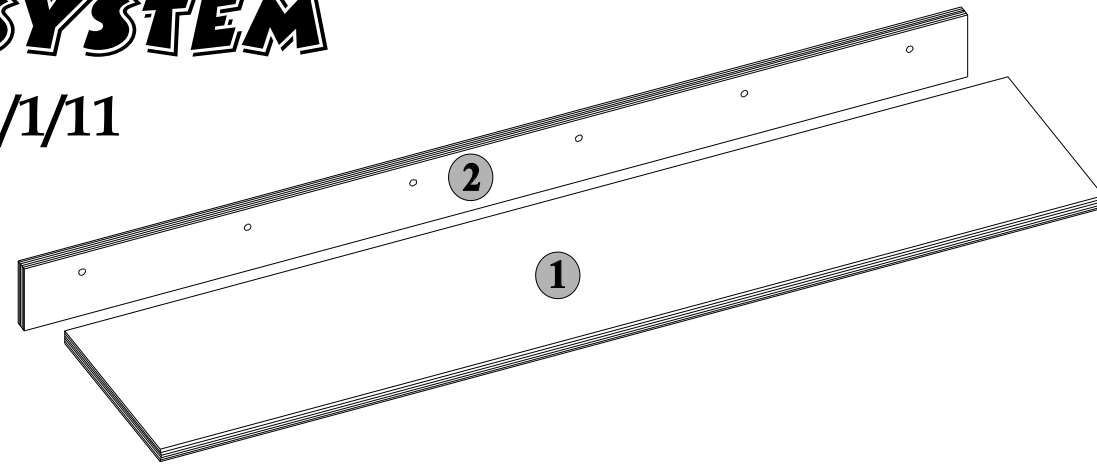

### 4 kp/1/11

109,5x26x8/cm/

**BLACK RED WHITE**

**POP SYSTEM**

kp/1/11

**Paczki:/Packages:/Paketen:**

Akcesoria /Accessories /Zubehör  
Korpus 1/Body 1/Möbelkorps 1

Korpus 1/Body 1/Möbelkorps 1