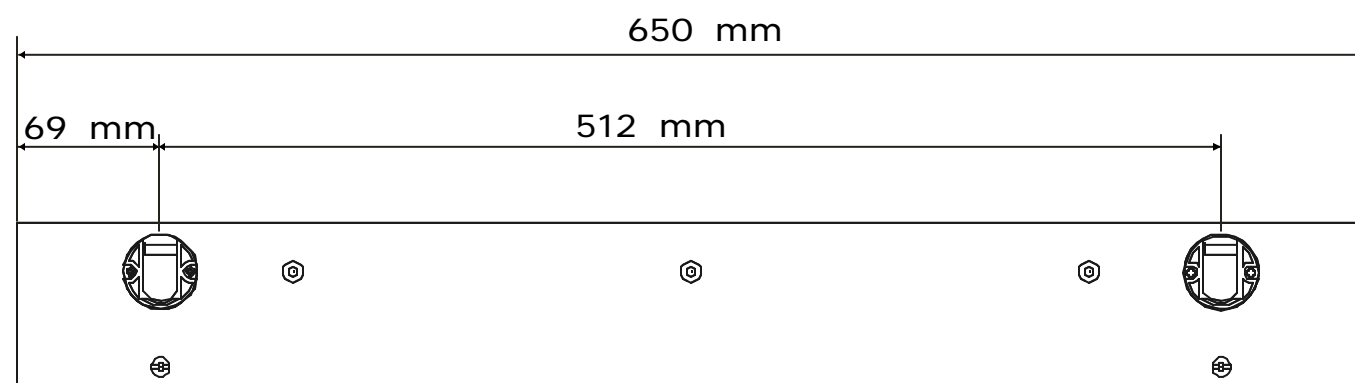

Podczas montażu
postępować
zgodnie z instrukcją.

While assembling
follow
the instruction.

Montage laut
der Aufbauanleitung
durchführen.

3 kp 1/6

INSTRUKCJA MONTAŻU FITTING-UP INSTRUCTION AUFBAUANLEITUNG

POP System

kp 1/6

65/26/8 /cm/

Producent:
BLACKREDWHITES.A.
UL. KRZESZOWSKA 63
23-400 BILGORAJ

BLACK RED WHITE® POP System kp 1/6

Symbol elementu Element symbol Elementeszeichen	Wymiary Measurements Ausmaß	Kod Code Kode
1	650x240	SK1- 1306
2	650x80	SK1- 464