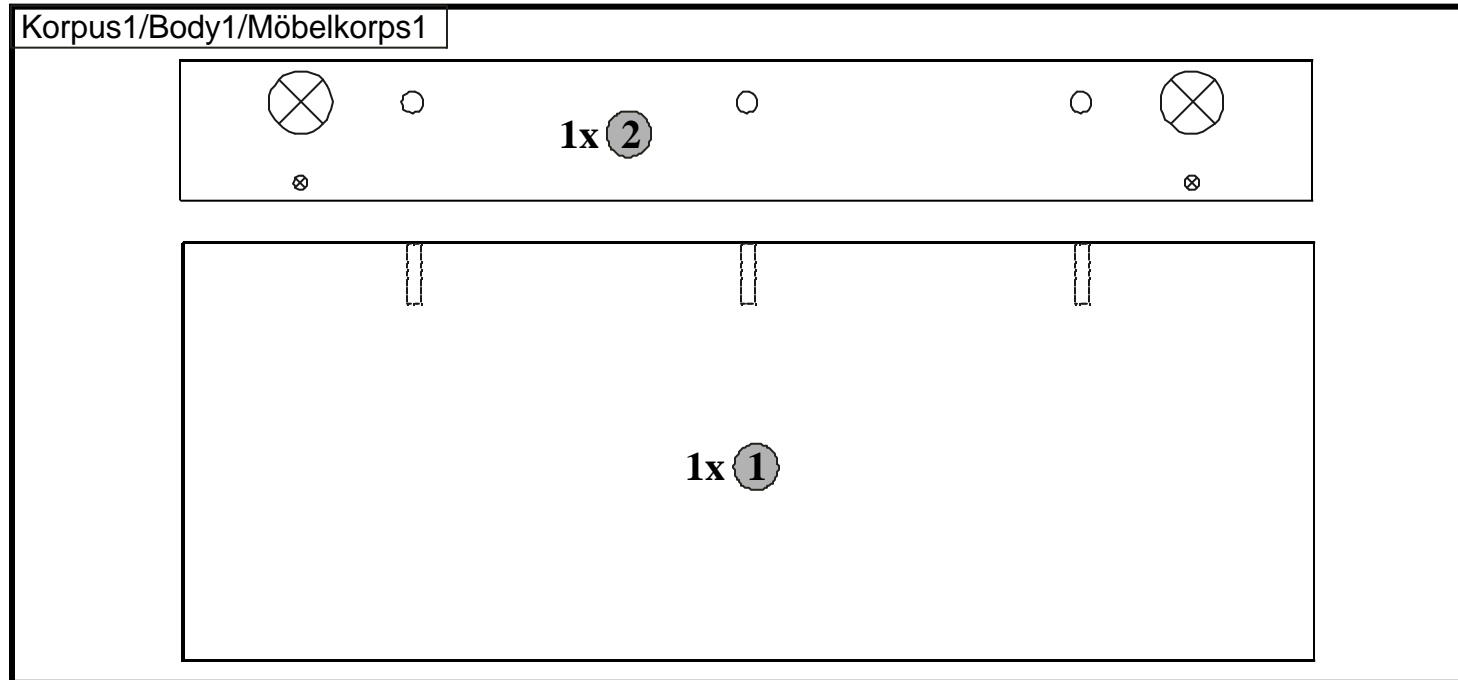

BLACK RED WHITE® POP System kp 1/6

Symbol elementu Element symbol Elementeszeichen	Wymiary Measurements Ausmaß	Kod Code Kode
1	650x240	SK1- 1306
2	650x80	SK1- 464

Paczki:/Packages:/Paketen:

Korpus 1/Body1/Möbelkorps 1
Akcesoria /Accessories /Zubehör