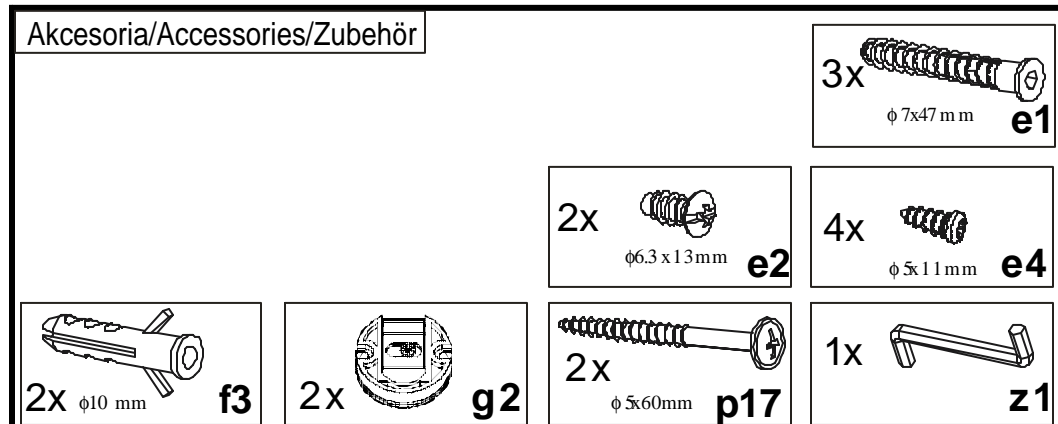

BLACK RED WHITE® POP System kp 1/6

Symbol elementu Element symbol Elementeszeichen	Wymiary Measurements Ausmaß	Kod Code Kode
1	650x240	SK1- 1306
2	650x80	SK1- 464

Paczki:/Packages:/Paketen:

Korpus 1/Body1/Möbelkorps 1
Akcesoria /Accessories /Zubehör