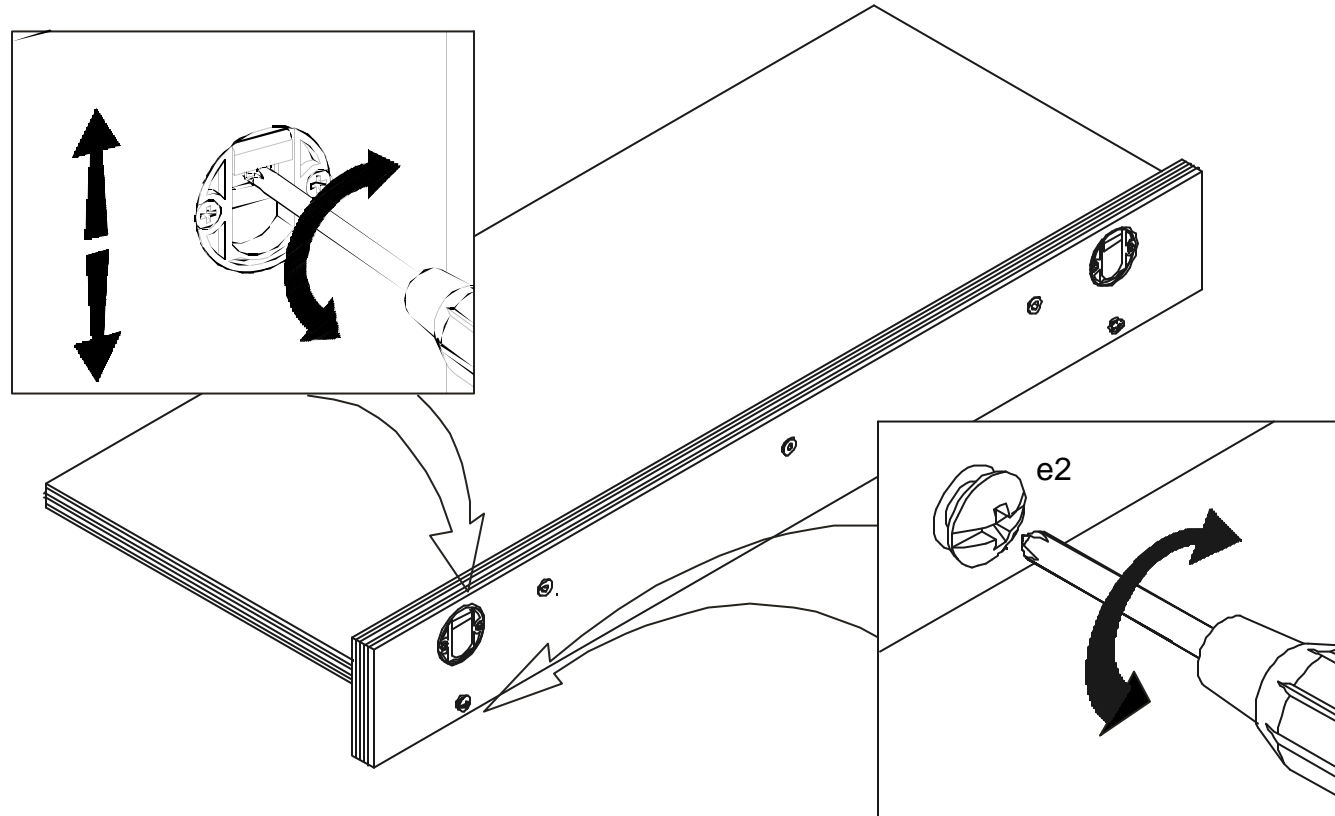

Podczas montażu
postępować
zgodnie z instrukcją.

While assembling
follow
the instruction.

Montage laut
der Aufbauanleitung
durchführen.

3 kp 1/6

INSTRUKCJA MONTAŻU FITTING-UP INSTRUCTION AUFBAUANLEITUNG

POP System

kp 1/6

65/26/8 /cm/

Producent:
BLACKREDWHITES.A.
UL. KRZESZOWSKA 63
23-400 BILGORAJ

BLACK RED WHITE® POP System kp 1/6

Symbol elementu Element symbol Elementeszeichen	Wymiary Measurements Ausmaß	Kod Code Kode
1	650x240	SK1- 1306
2	650x80	SK1- 464