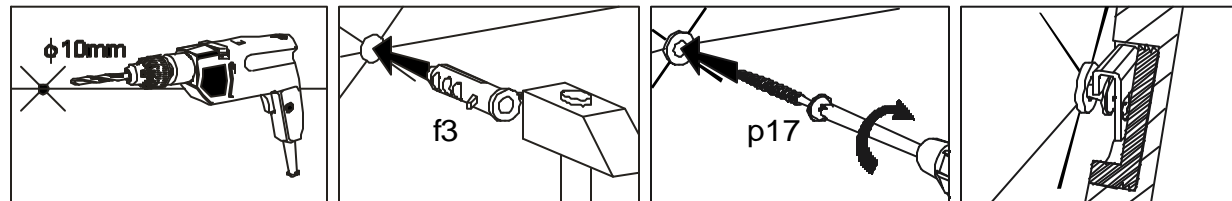

Podczas montażu
postępować
zgodnie z instrukcją.

While assembling
follow
the instruction.

Montage laut
der Aufbauanleitung
durchführen.

3 kp 1/6

INSTRUKCJA MONTAŻU FITTING-UP INSTRUCTION AUFBAUANLEITUNG

POP System

kp 1/6

65/26/8 /cm/

Producent:
BLACKREDWHITES.A.
UL. KRZESZOWSKA 63
23-400 BILGORAJ

BLACK RED WHITE® POP System kp 1/6

Symbol elementu Element symbol Elementeszeichen	Wymiary Measurements Ausmaß	Kod Code Kode
1	650x240	SK1- 1306
2	650x80	SK1- 464