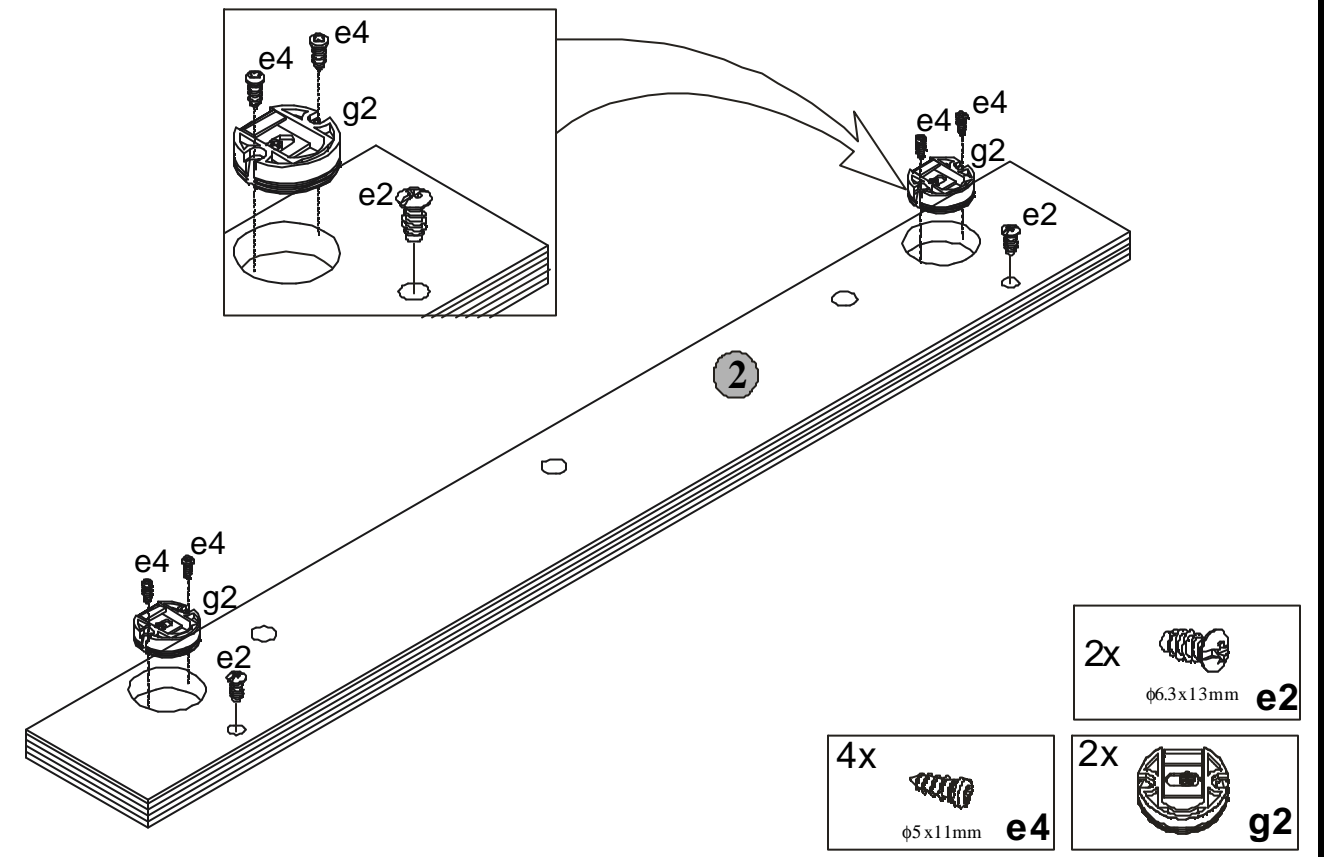

BLACK RED WHITE® POP System kp 1/6

Symbol elementu Element symbol Elementeszeichen	Wymiary Measurements Ausmaß	Kod Code Kode
1	650x240	SK1- 1306
2	650x80	SK1- 464

Paczki:/Packages:/Paketen:

Korpus 1/Body1/Möbelkorps 1
Akcesoria /Accessories /Zubehör

Podczas montażu
postępowac
zgodnie z instrukcją.

While assembling
follow
the instruction.

Montagelaut
der Aufbauanleitung
durchführen.

1 kp 1/6

2 kp 1/6