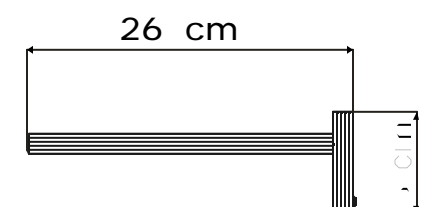

Podczas montażu
postępować
zgodnie z instrukcją.

While assembling
follow
the instruction.

Montage laut
der Aufbauanleitung
durchführen.

3 kp 1/6

INSTRUKCJA MONTAŻU FITTING-UP INSTRUCTION AUFBAUANLEITUNG

POP System

kp 1/6

65/26/8 /cm/

Producent:
BLACKREDWHITES.A.
UL. KRZESZOWSKA 63
23-400 BILGORAJ

BLACK RED WHITE® POP System kp 1/6

Symbol elementu Element symbol Elementeszeichen	Wymiary Measurements Ausmaß	Kod Code Kode
1	650x240	SK1- 1306
2	650x80	SK1- 464