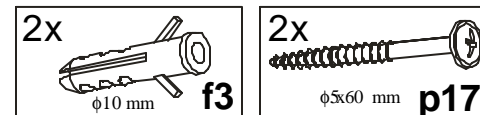

Podczas montażu
postępować
zgodnie z instrukcją.

While assembling
follow
the instruction.

Montage laut
der Aufbauanleitung
durchführen.

3 kp 1/6

INSTRUKCJA MONTAŻU FITTING-UP INSTRUCTION AUFBAUANLEITUNG

POP System

kp 1/6

65/26/8 /cm/

Producent:
BLACKREDWHITES.A.
UL. KRZESZOWSKA 63
23-400 BILGORAJ

BLACK RED WHITE® POP System kp 1/6

Symbol elementu Element symbol Elementeszeichen	Wymiary Measurements Ausmaß	Kod Code Kode
1	650x240	SK1- 1306
2	650x80	SK1- 464