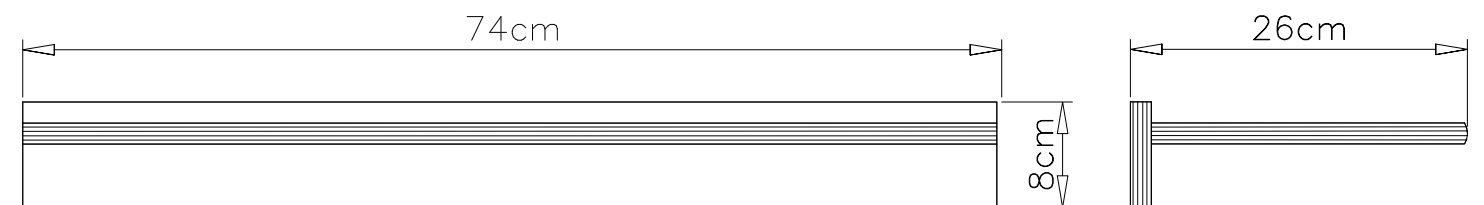

Podczas montażu
postępować
zgodnie z instrukcją.

While assembling
follow
the instruction.

Montage laut
der Aufbauanleitung
durchführen.

3 kp/1/7

INSTRUKCJA MONTAŻU FITTING-UP INSTRUCTION AUFBAUANLEITUNG

POP SYSTEM

kp/1/7

BLACK RED WHITE S.A.
UL. KRZESZOWSKA 63
23-400 BIŁGORAJ
e-mail: brw@brw.com.pl, http://www.brw.com.pl.

74x26x8/cm/

4 kp/1/7

BLACK RED WHITE

POP SYSTEM

kp/1/7

Paczki:/Packages:/Paketen:

Akcesoria /Accessories /Zubehör
Korpus 1/Body 1/Möbelkorps 1

Korpus 1/Body 1/Möbelkorps 1

Symbol elementu	Wymiary	Kod
Element symbol	Measurements	Code
Elementeszeichen	Ausmaß	Kode
1	740x240	SK1-352
2	740x80	SK1-415