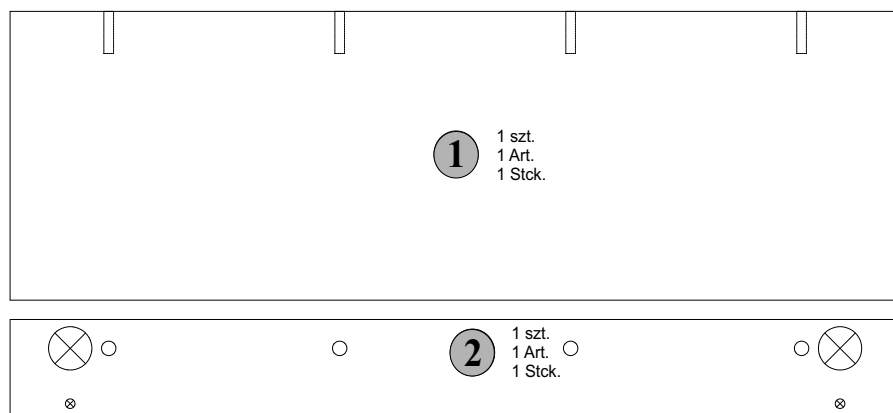

Podczas montażu
postępować
zgodnie z instrukcją.

While assembling
follow
the instruction.

Montage laut
der Aufbauanleitung
durchführen.

3 kp/1/7

INSTRUKCJA MONTAŻU FITTING-UP INSTRUCTION AUFBAUANLEITUNG

POP SYSTEM

kp/1/7

BLACK RED WHITE S.A.
UL. KRZESZOWSKA 63
23-400 BIŁGORAJ
e-mail: brw@brw.com.pl, http://www.brw.com.pl.

74x26x8/cm/

4 kp/1/7

BLACK RED WHITE

POP SYSTEM

kp/1/7

Paczki:/Packages:/Paketen:

Akcesoria /Accessories /Zubehör
Korpus 1/Body 1/Möbelkorps 1

Korpus 1/Body 1/Möbelkorps 1

Symbol elementu	Wymiary	Kod
Element symbol	Measurements	Code
Elementeszeichen	Ausmaß	Kode
1	740x240	SK1-352
2	740x80	SK1-415