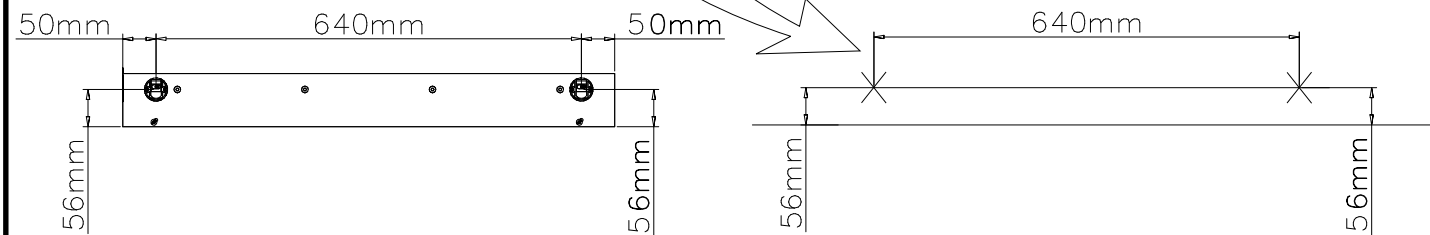

Podczas montażu
postępować
zgodnie z instrukcją.

While assembling
follow
the instruction.

Montage laut
der Aufbauanleitung
durchführen.

3 kp/1/7

INSTRUKCJA MONTAŻU FITTING-UP INSTRUCTION AUFBAUANLEITUNG

POP SYSTEM

kp/1/7

BLACK RED WHITE S.A.
UL. KRZESZOWSKA 63
23-400 BIŁGORAJ
e-mail: brw@brw.com.pl, http://www.brw.com.pl.

74x26x8/cm/

4 kp/1/7

BLACK RED WHITE

POP SYSTEM

kp/1/7

Paczki:/Packages:/Paketen:

Akcesoria /Accessories /Zubehör
Korpus 1/Body 1/Möbelkorps 1

Korpus 1/Body 1/Möbelkorps 1

Symbol elementu	Wymiary	Kod
Element symbol	Measurements	Code
Elementeszeichen	Ausmaß	Kode
1	740x240	SK1-352
2	740x80	SK1-415

Montage laut
der Aufbauanleitung
durchführen.

1 kp/1/7

2 kp/1/7