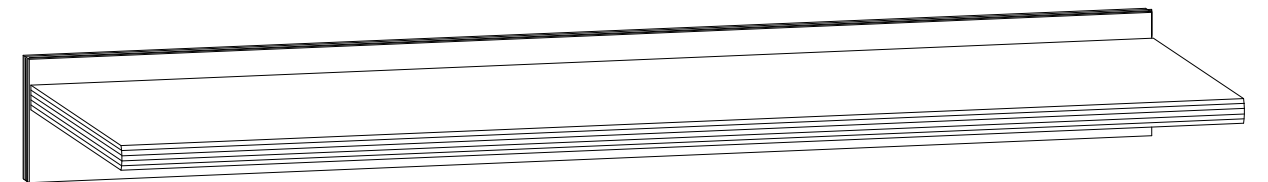

Podczas montażu
postępować
zgodnie z instrukcją.

While assembling
follow
the instruction.

Montage laut
der Aufbauanleitung
durchführen.

3 kp/1/7

INSTRUKCJA MONTAŻU FITTING-UP INSTRUCTION AUFBAUANLEITUNG

POP SYSTEM

kp/1/7

BLACK RED WHITE S.A.
UL. KRZESZOWSKA 63
23-400 BIŁGORAJ
e-mail: brw@brw.com.pl, http://www.brw.com.pl.

74x26x8/cm/

4 kp/1/7

BLACK RED WHITE

POP SYSTEM

kp/1/7

Paczki:/Packages:/Paketen:

Akcesoria /Accessories /Zubehör
Korpus 1/Body 1/Möbelkorps 1

Korpus 1/Body 1/Möbelkorps 1

Symbol elementu	Wymiary	Kod
Element symbol	Measurements	Code
Elementeszeichen	Ausmaß	Kode
1	740x240	SK1-352
2	740x80	SK1-415