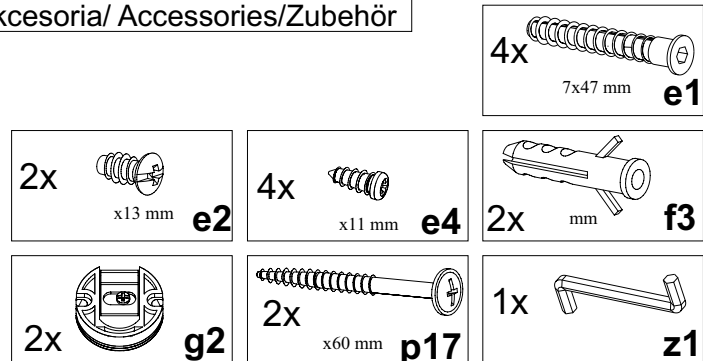

Symbol elementu	Wymiary	Kod
Element symbol	Measurements	Code
Elementeszeichen	Ausmaß	Kode
1	740x240	SK1-352
2	740x80	SK1-415

Akcesoria/ Accessories/Zubehör