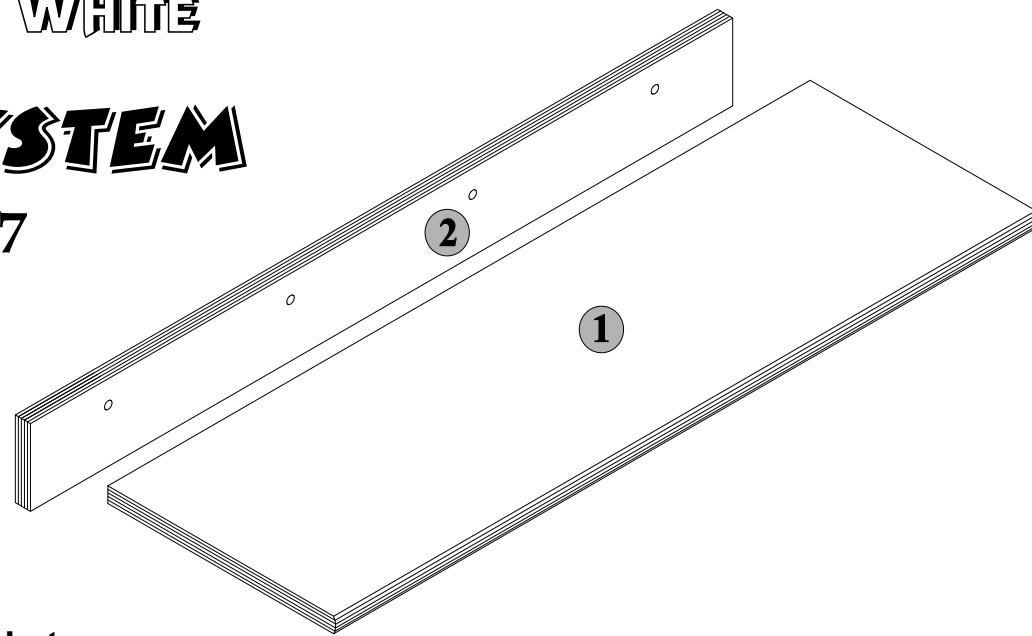

Podczas montażu
postępować
zgodnie z instrukcją.

While assembling
follow
the instruction.

Montage laut
der Aufbauanleitung
durchführen.

3 kp/1/7

INSTRUKCJA MONTAŻU FITTING-UP INSTRUCTION AUFBAUANLEITUNG

POP SYSTEM

kp/1/7

BLACK RED WHITE S.A.
UL. KRZESZOWSKA 63
23-400 BIŁGORAJ
e-mail: brw@brw.com.pl, http://www.brw.com.pl.

74x26x8/cm/

4 kp/1/7

BLACK RED WHITE

POP SYSTEM

kp/1/7

Paczki:/Packages:/Paketen:

Akcesoria /Accessories /Zubehör
Korpus 1/Body 1/Möbelkorps 1

Korpus 1/Body 1/Möbelkorps 1

Symbol elementu	Wymiary	Kod
Element symbol	Measurements	Code
Elementeszeichen	Ausmaß	Kode
1	740x240	SK1-352
2	740x80	SK1-415