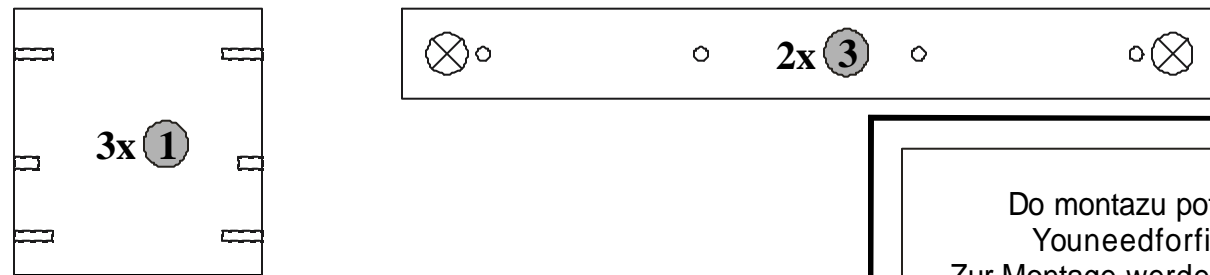

INSTRUKCJA MONTAZU
FITTING-UP INSTRUCTION
AUFBAUANLEITUNG

POP System

kp 3/11

Producent:
BLACKREDWHITES.A.
UL.KRZESZOWSKA63
23-400BILGORAJ

109,5/31,5/25,5 /cm/

POP System

kp 3/11

Paczki:/Packages:/Paketen:
 Akcesoria/Accessories /Zubehör
 Korpus 1/Body 1/Möbelkorps 1

Symbolelementu Element symbol Elementeszeichen	Wymiary Measurements Ausmaß	Kod Code Kode
1	220x236	SK1-169
2	720x240	SK1-354
3	720x80	SK1-417

Korpus1/Body1/Möbelkorps1

Do montazu potrzebne sa:
 You need for fitting-up:
 Zur Montage werden Sie brauchen: