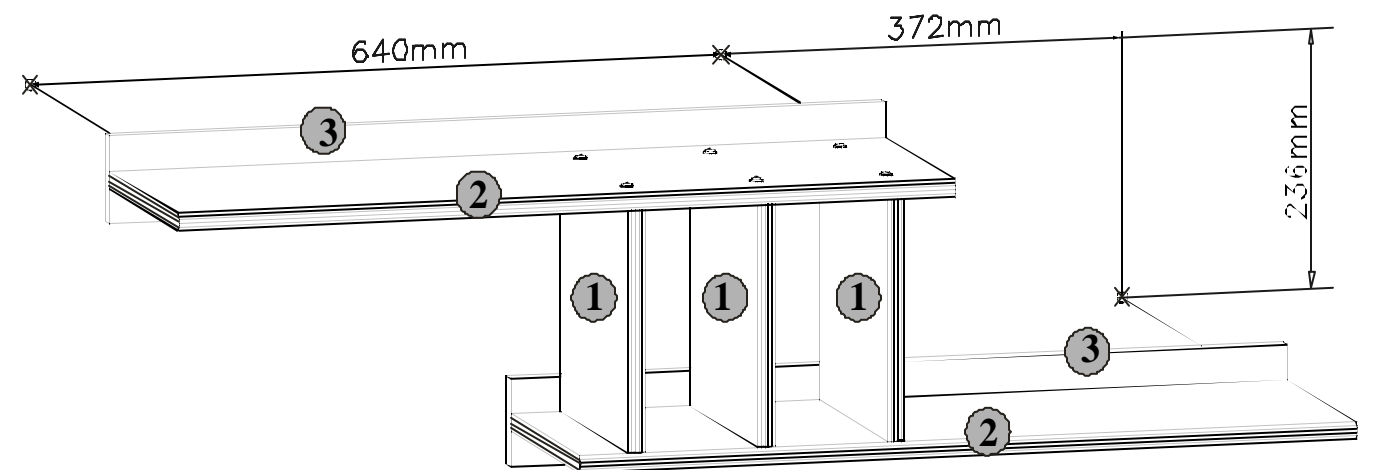

POP System

kp 3/11

Paczki:/Packages:/Paketen:
Akcesoria/Accessories /Zubehör
Korpus 1/Body 1/Möbelkorps 1

Symbolelementu Element symbol Elementeszeichen	Wymiary Measurements Ausmaß	Kod Code Kode
1	220x236	SK1-169
2	720x240	SK1-354
3	720x80	SK1-417

Korpus1/Body1/Möbelkorps1

Do montazu potrzebne sa:
You need for fitting-up:
Zur Montage werden Sie brauchen:

Akcesoria/Accessories/Zubehör

Podczas montażu
postępować
zgodnie z instrukcją.

While assembling
follow
the instruction.

Montagelaut
der Aufbauanleitung
durchführen.

5 kp 3/11