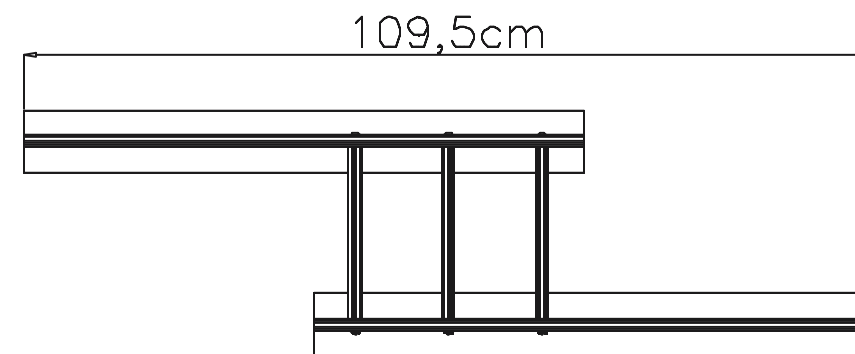

INSTRUKCJA MONTAZU
FITTING-UP INSTRUCTION
AUFBAUANLEITUNG

POP System

kp 3/11

Producent:
BLACKREDWHITES.A.
UL.KRZESZOWSKA63
23-400BILGORAJ

109,5/31,5/25,5 /cm/

POP System

kp 3/11

Paczki:/Packages:/Paketen:
 Akcesoria/Accessories /Zubehör
 Korpus 1/Body 1/Möbelkorps 1

Symbolelementu Element symbol Elementeszeichen	Wymiary Measurements Ausmaß	Kod Code Kode
1	220x236	SK1-169
2	720x240	SK1-354
3	720x80	SK1-417

Korpus1/Body1/Möbelkorps1

Do montazu potrzebne sa:
 You need for fitting-up:
 Zur Montage werden Sie brauchen: