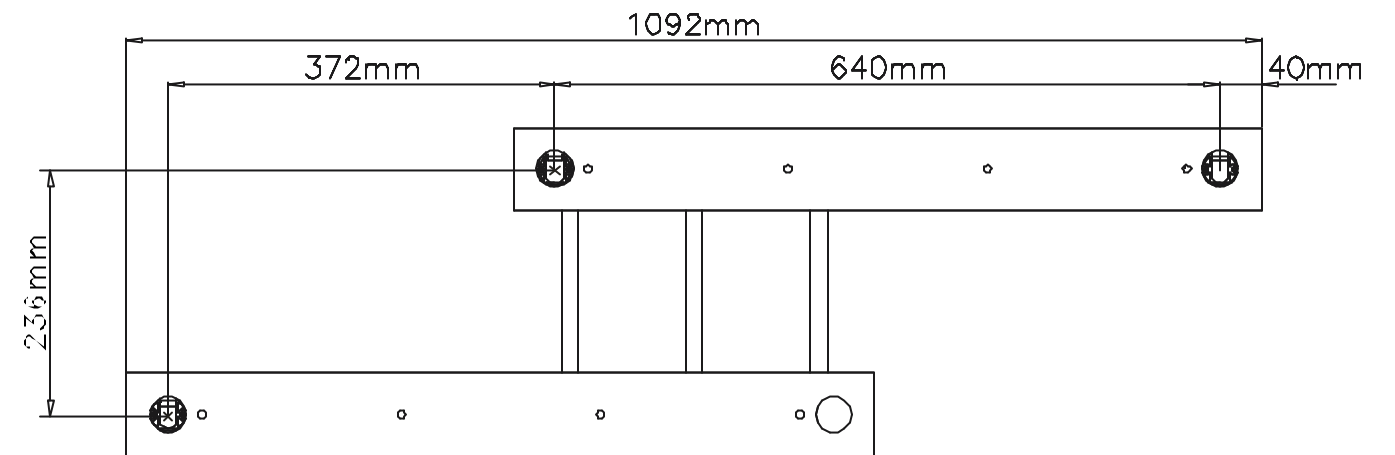

POP System

kp 3/11

Paczki:/Packages:/Paketen:
Akcesoria/Accessories /Zubehör
Korpus 1/Body 1/Möbelkorps 1

Symbolelementu Element symbol Elementeszeichen	Wymiary Measurements Ausmaß	Kod Code Kode
1	220x236	SK1-169
2	720x240	SK1-354
3	720x80	SK1-417

Korpus1/Body1/Möbelkorps1

Do montazu potrzebne sa:
You need for fitting-up:
Zur Montage werden Sie brauchen:

Akcesoria/Accessories/Zubehör

Podczas montażu
postępować
zgodnie z instrukcją.

While assembling
follow
the instruction.

Montagelaut
der Aufbauanleitung
durchführen.

5 kp 3/11