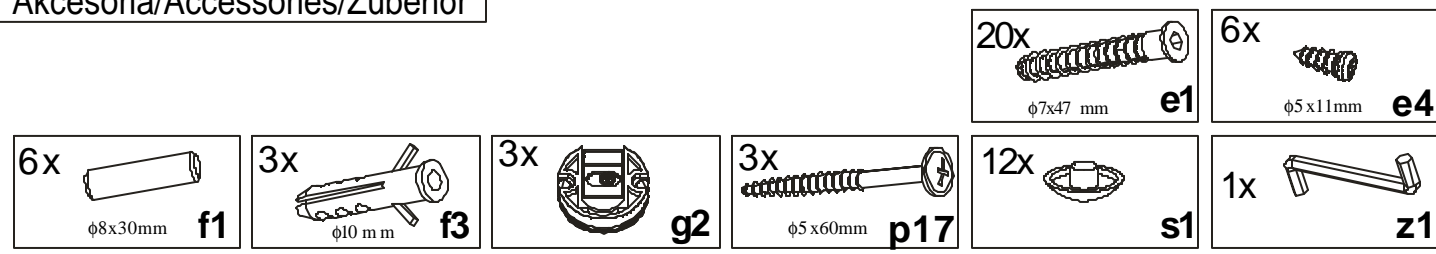

Akcesoria/Accessories/Zubehör