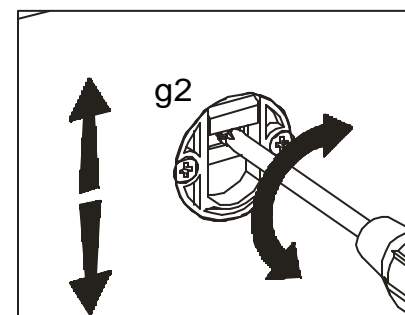

Symbolelementu Element symbol Elementeszeichen	Wymiary Measurements Ausmaß	Kod Code Kode
1	220x236	SK1-169
2	720x240	SK1-354
3	720x80	SK1-417

Korpus1/Body1/Möbelkorps1

Do montazu potrzebne sa:
 You need for fitting-up:
 Zur Montage werden Sie brauchen:

Akcesoria/Accessories/Zubehör

Podczas montażu
 postępować
 zgodnie z instrukcją.

While assembling
 follow
 the instruction.

Montagelaut
 der Aufbauanleitung
 durchführen.

5 kp 3/11

Podczas montażu
postępowac
zgodnie z instrukcją.

While assembling
follow
the instruction.

Montagelaut
der Aufbauanleitung
durchführen.

3 kp 3/11

Podczas montażu
postępowac
zgodnie z instrukcją.

While assembling
follow
the instruction.

Montagelaut
der Aufbauanleitung
durchführen.