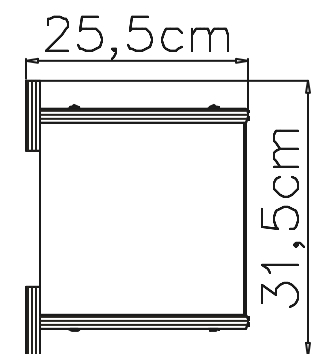

INSTRUKCJA MONTAZU
FITTING-UP INSTRUCTION
AUFBAUANLEITUNG

POP System

kp 3/11

Producent:
BLACKREDWHITES.A.
UL.KRZESZOWSKA63
23-400BILGORAJ

109,5/31,5/25,5 /cm/

POP System

kp 3/11

Paczki:/Packages:/Paketen:
 Akcesoria/Accessories /Zubehör
 Korpus 1/Body 1/Möbelkorps 1

Symbolelementu Element symbol Elementeszeichen	Wymiary Measurements Ausmaß	Kod Code Kode
1	220x236	SK1-169
2	720x240	SK1-354
3	720x80	SK1-417

Korpus1/Body1/Möbelkorps1

Do montazu potrzebne sa:
 You need for fitting-up:
 Zur Montage werden Sie brauchen: