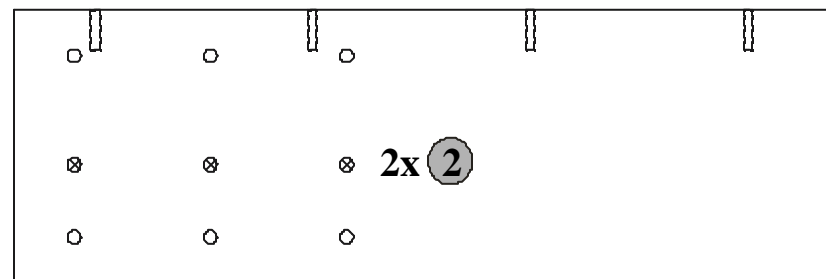

INSTRUKCJA MONTAZU
FITTING-UP INSTRUCTION
AUFBAUANLEITUNG

POP System

kp 3/11

Producent:
BLACKREDWHITES.A.
UL.KRZESZOWSKA63
23-400BILGORAJ

109,5/31,5/25,5 /cm/

POP System

kp 3/11

Paczki:/Packages:/Paketen:
 Akcesoria/Accessories /Zubehör
 Korpus 1/Body 1/Möbelkorps 1

Symbolelementu Element symbol Elementeszeichen	Wymiary Measurements Ausmaß	Kod Code Kode
1	220x236	SK1-169
2	720x240	SK1-354
3	720x80	SK1-417

Korpus1/Body1/Möbelkorps1

Do montazu potrzebne sa:
 You need for fitting-up:
 Zur Montage werden Sie brauchen: