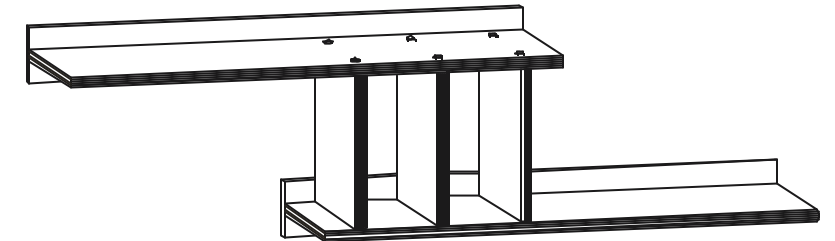

INSTRUKCJA MONTAZU
FITTING-UP INSTRUCTION
AUFBAUANLEITUNG

POP System

kp 3/11

Producent:
BLACKREDWHITES.A.
UL.KRZESZOWSKA63
23-400BILGORAJ

109,5/31,5/25,5 /cm/

POP System

kp 3/11

Paczki:/Packages:/Paketen:
 Akcesoria/Accessories /Zubehör
 Korpus 1/Body 1/Möbelkorps 1

Symbolelementu Element symbol Elementeszeichen	Wymiary Measurements Ausmaß	Kod Code Kode
1	220x236	SK1-169
2	720x240	SK1-354
3	720x80	SK1-417

Korpus1/Body1/Möbelkorps1

Do montazu potrzebne sa:
 You need for fitting-up:
 Zur Montage werden Sie brauchen: