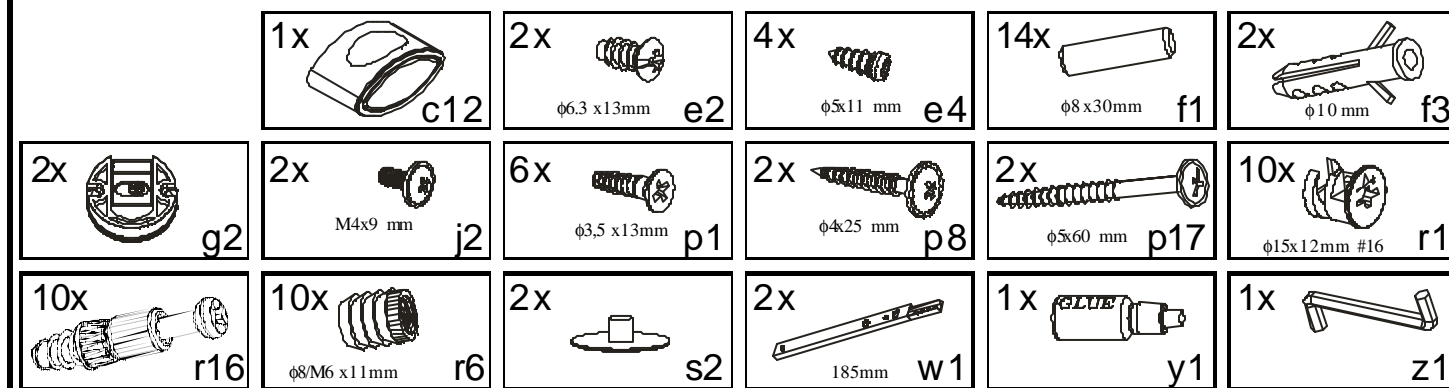

Akcesoria/Accessories/Zubehör