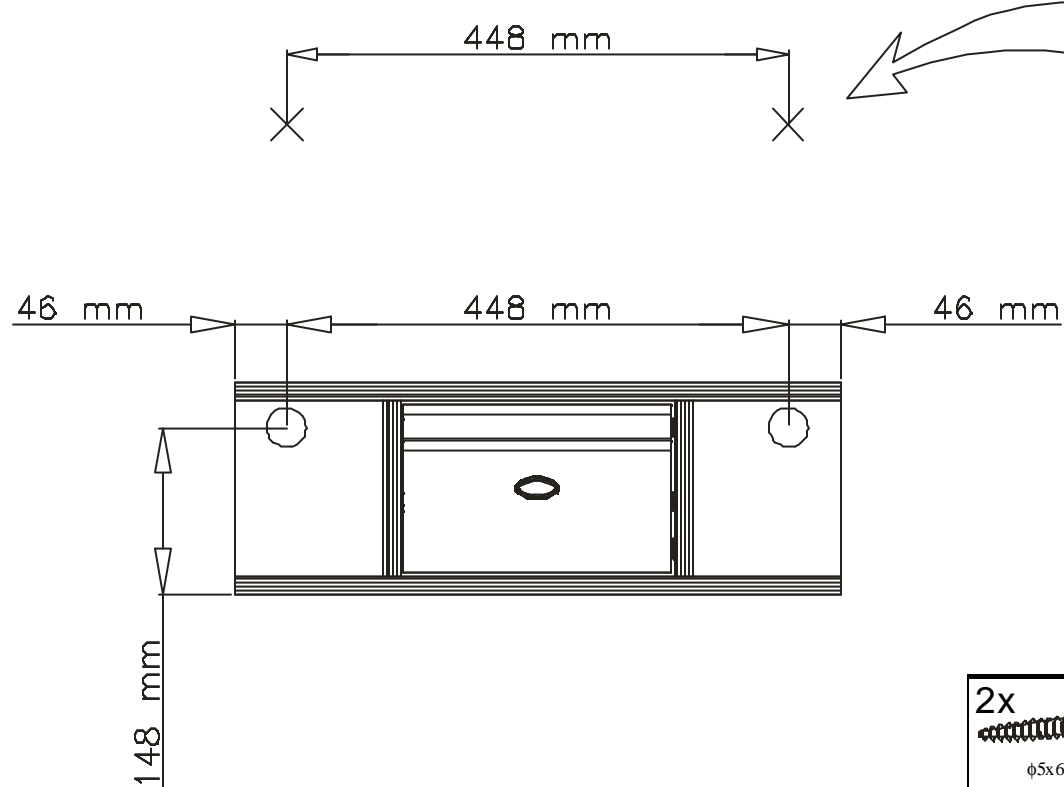

Podczas montażu
postępowac
zgodnie z instrukcją.

While assembling
follow
the instruction.

Montagelaut
der Aufbauanleitung
durchführen.

8 kp1s/1/5