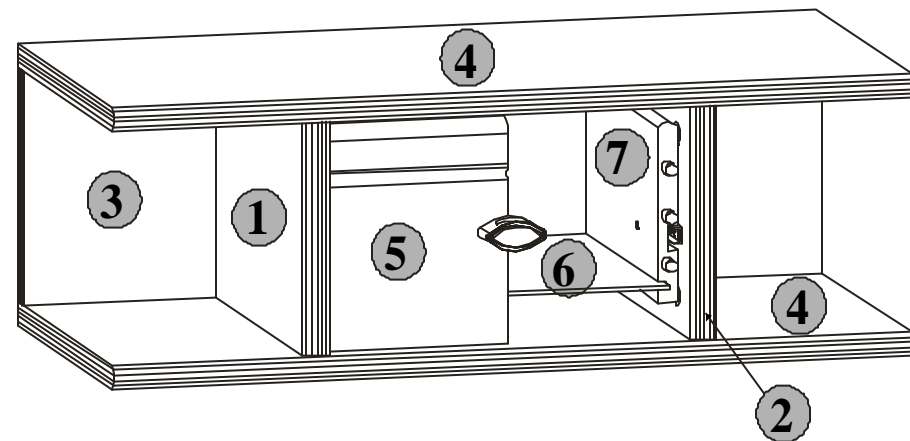

## kp1s/1/5

**Paczki:/Packages:/Paketen:**

Akcesoria /Accessories /Zubehör  
Korpus 1/Body 1/Möbelkorps 1

Symbolelementu	Wymiary	Kod
Elementsymbol	Measurements	Code
Elementeszeichen	Ausmaß	Kode
1	238x156	SK1-1127
2	238x156	SK1-1128
3	540x156	SK1-460
4	540x260	SK1-1301
5	240x150	SK1-025
6	223x210	SK1-966
7	657x120	SK1-518