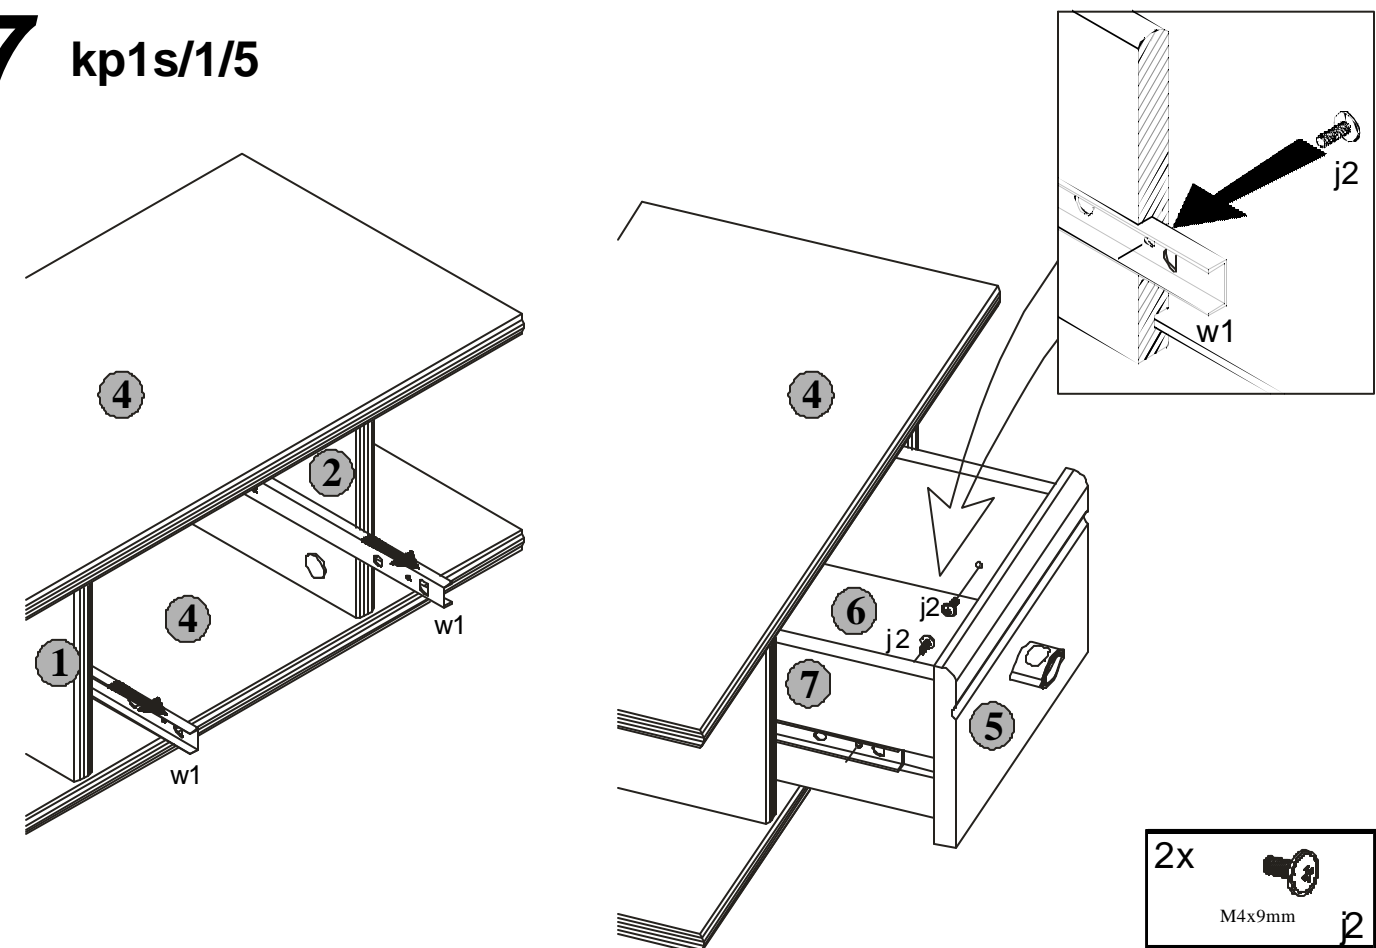

POP System

kp1s/1/5

Paczki:/Packages:/Paketen:

Akcesoria /Accessories /Zubehör
Korpus 1/Body 1/Möbelkorps 1

Symbolelementu	Wymiary	Kod
Elementsymbol	Measurements	Code
Elementeszeichen	Ausmaß	Kode
1	238x156	SK1-1127
2	238x156	SK1-1128
3	540x156	SK1-460
4	540x260	SK1-1301
5	240x150	SK1-025
6	223x210	SK1-966
7	657x120	SK1-518

Akcesoria/Accessories/Zubehör

Podczas montażu
postępować
zgodnie z instrukcją.

While assembling
follow
the instruction.

Montagelaut
der Aufbauanleitung
durchführen.

6 kp1s/1/5

7 kp1s/1/5