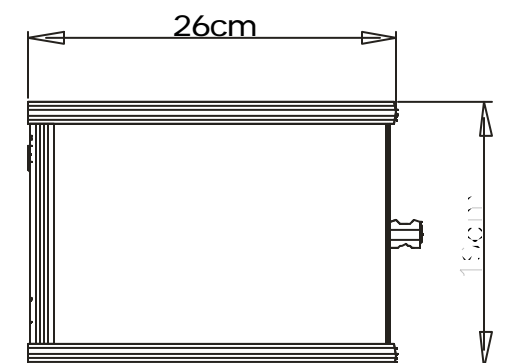

Podczas montażu
postępowac
zgodnie z instrukcją.

While assembling
follow
the instruction.

Montagelaut
der Aufbauanleitung
durchführen.

8 kp1s/1/5

9 kp1s/1/5

INSTRUKCJA MONTAŻU FITTING-UP INSTRUCTION AUFBAUANLEITUNG

POP System

kp1s/1/5

Producent:
BLACKREDWHITE S.A.
UL. KRZESZOWSKA 63
23-400 BILGORAJ

54x26x19 /cm/