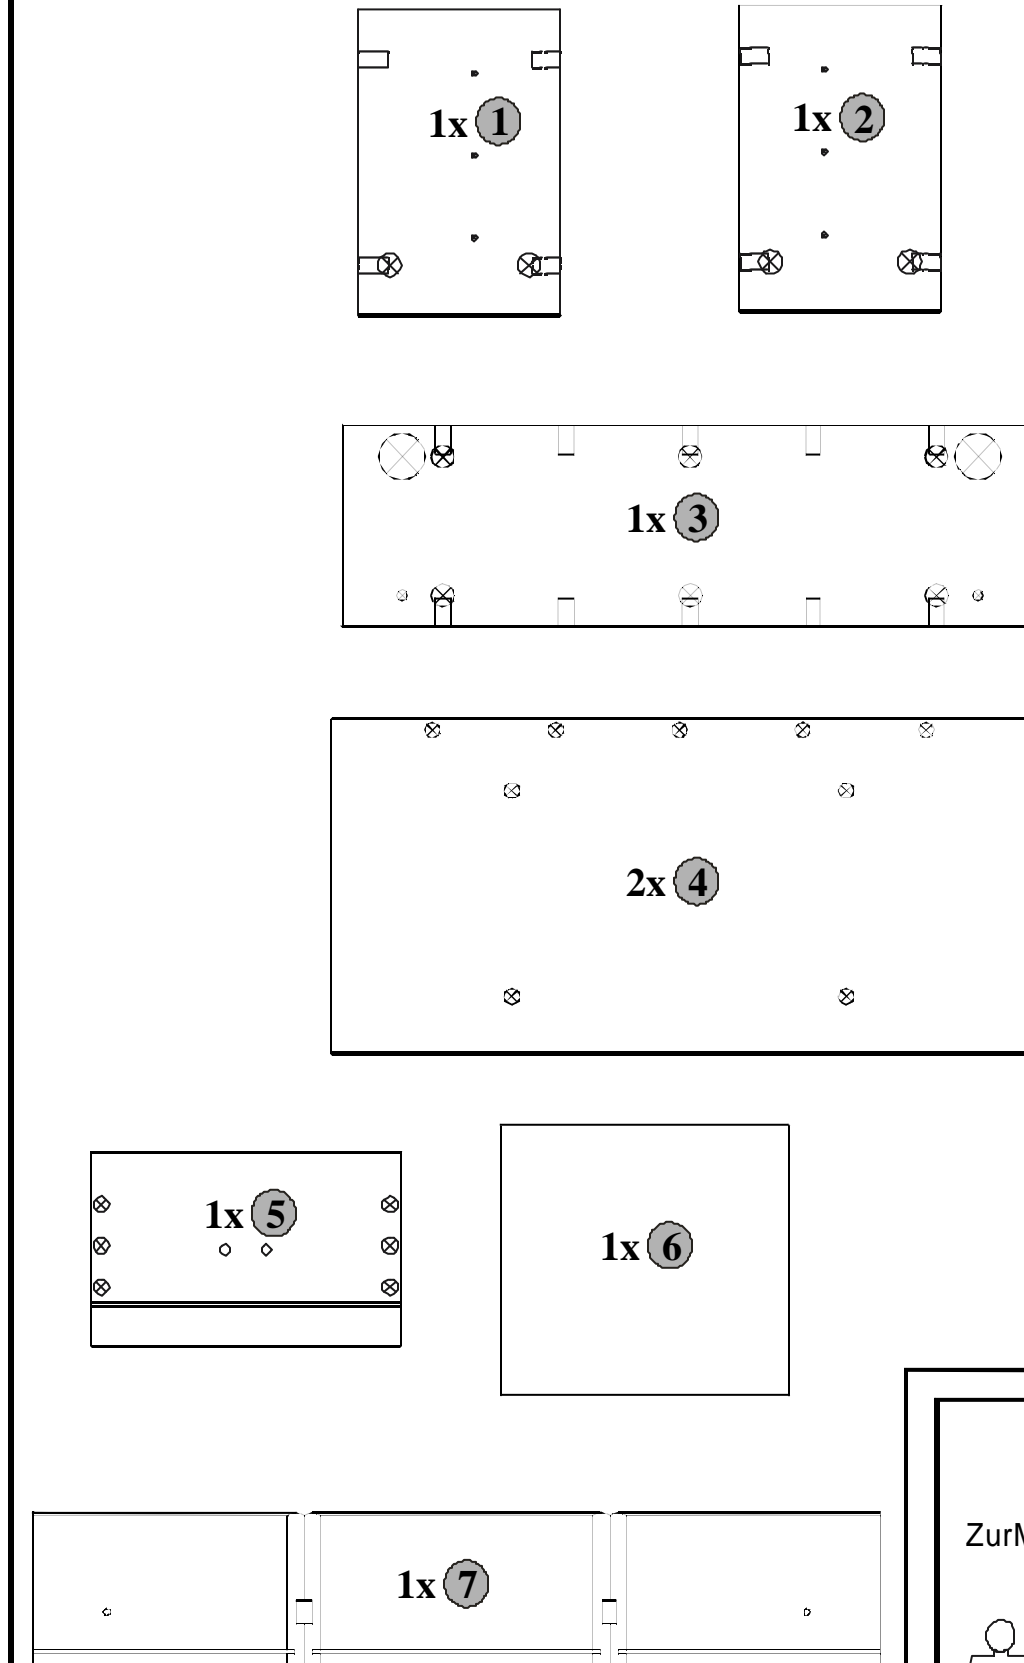

Korpus1/Body1/Möbelkorpus1