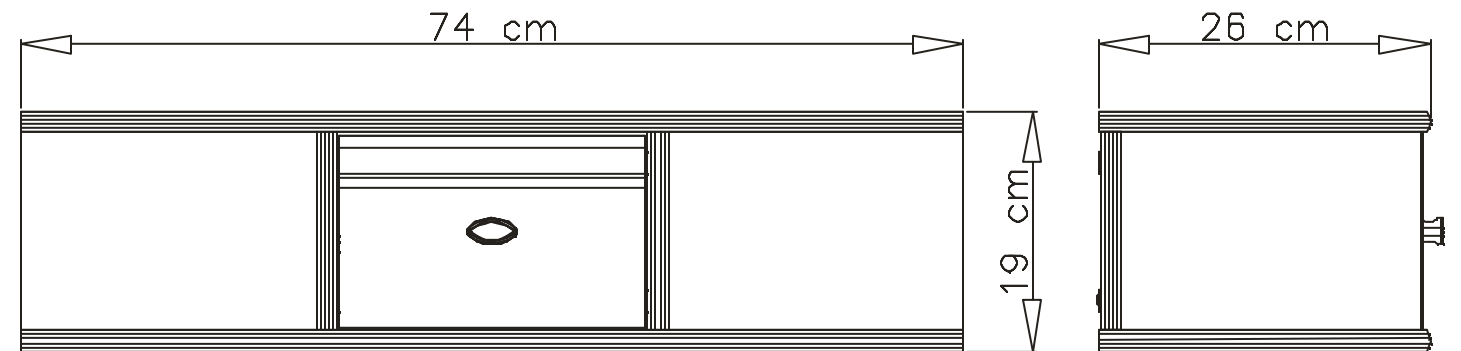

Podczas montażu
postępowac
zgodnie z instrukcją.

While assembling
follow
the instruction.

Montagelaut
der Aufbauanleitung
durchführen.

8 kp1s/1/7

INSTRUKCJA MONTAŻU FITTING-UP INSTRUCTION AUFBAUANLEITUNG

POP System

kp1s/1/7

Producent:
BLACKREDWHITES.A.
UL. KRZESZOWSKA 63
23-400 BILGORAJ

74/26/19 /cm/

9 kp1s/1/7