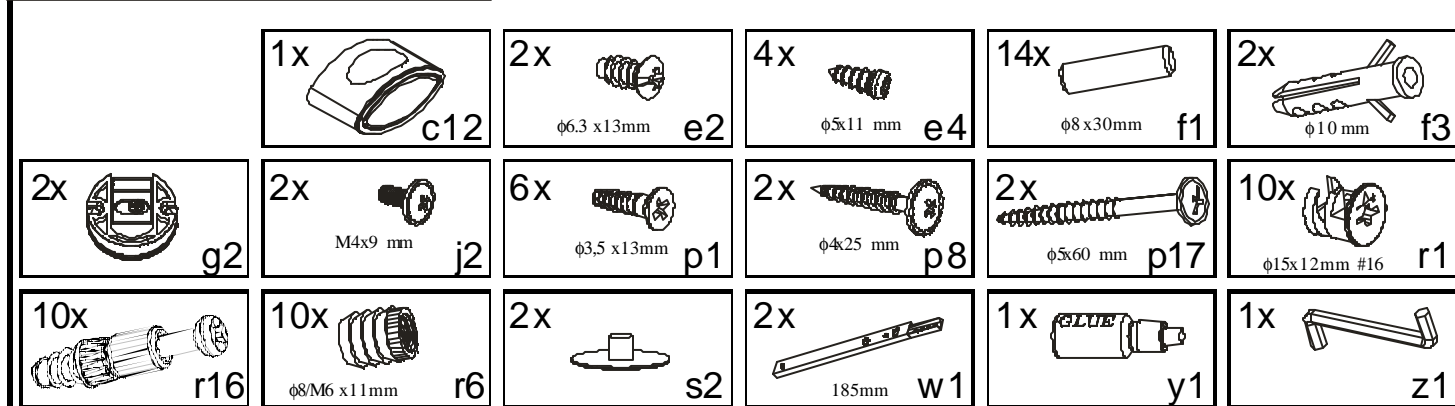

Akcesoria/Accessories/Zubehör