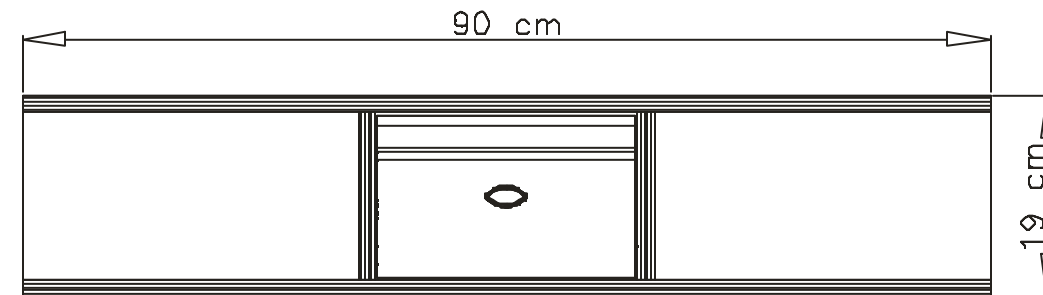

Podczas montażu
postępowac
zgodnie z instrukcją.

While assembling
follow
the instruction.

Montagelaut
der Aufbauanleitung
durchführen.

8 kp1s/1/9

INSTRUKCJA MONTAZU FITTING-UP INSTRUCTION AUFBAUANLEITUNG

POP System

kp1s/1/9

Producent:
BLACKREDWHITES.A.
UL. KRZESZOWSKA 63
23-400 BILGORAJ

90/26/19 /cm/

9 kp1s/1/9