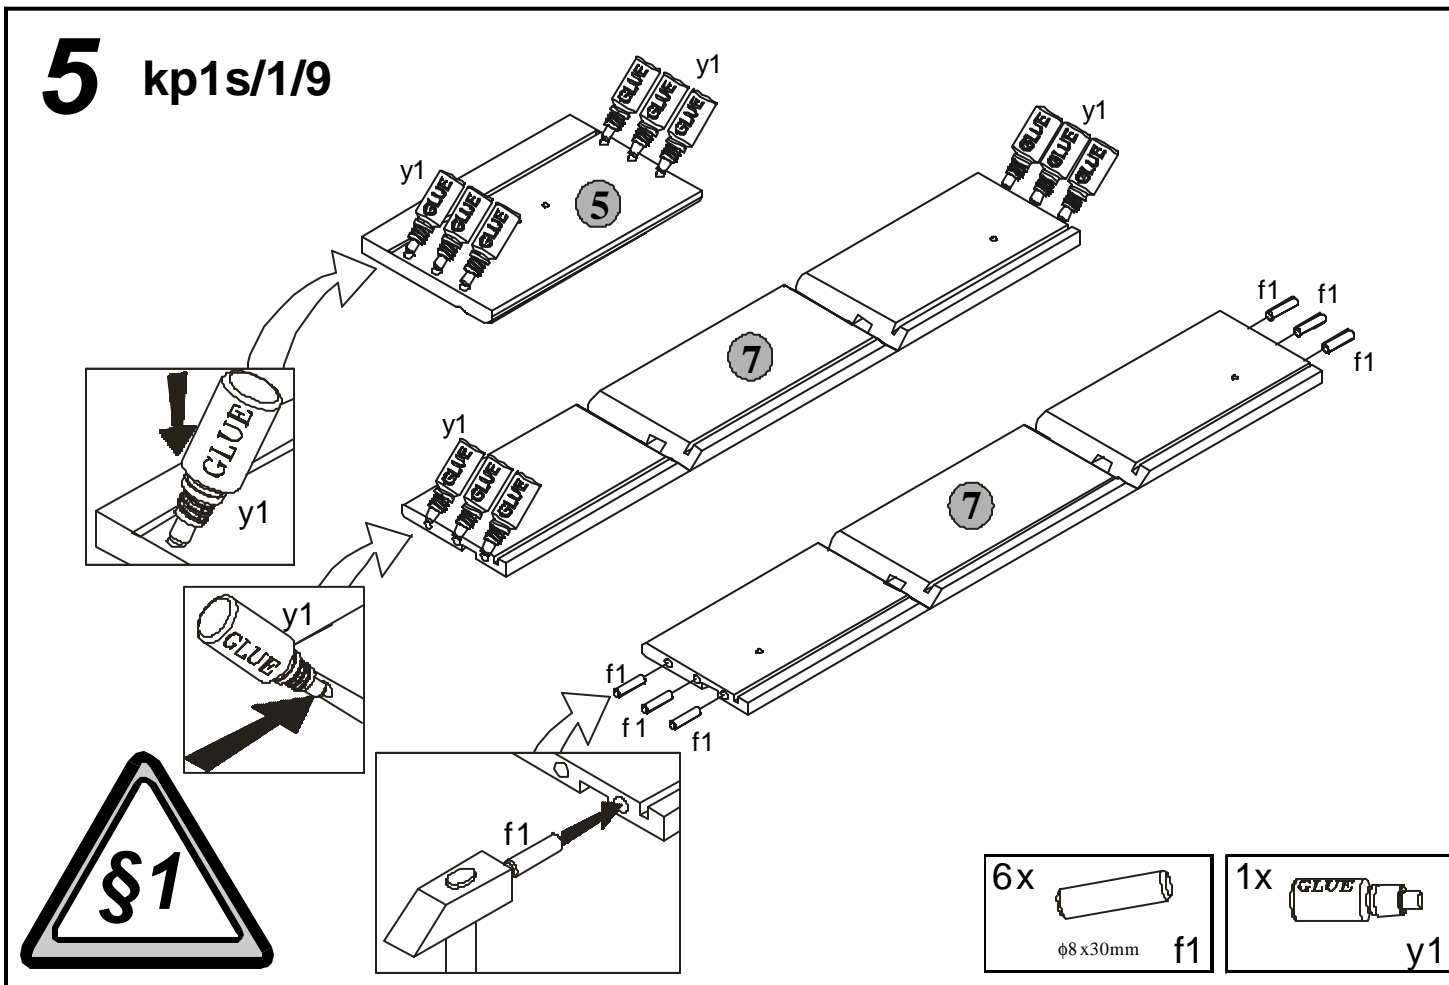

Podczas montażu
postępowac
zgodnie z instrukcją.

While assembling
follow
the instruction.

Montagelaut
der Aufbauanleitung
durchführen.

4 kp1s/1/9

5 kp1s/1/9

Podczas montażu
postępowac
zgodnie z instrukcją.

While assembling
follow
the instruction.

Montagelaut
der Aufbauanleitung
durchführen.

Korpus1/Body1/Möbelkorps1

Domontażu potrzebna:
You need for fitting-up:
Zur Montage werden Sie brauchen: