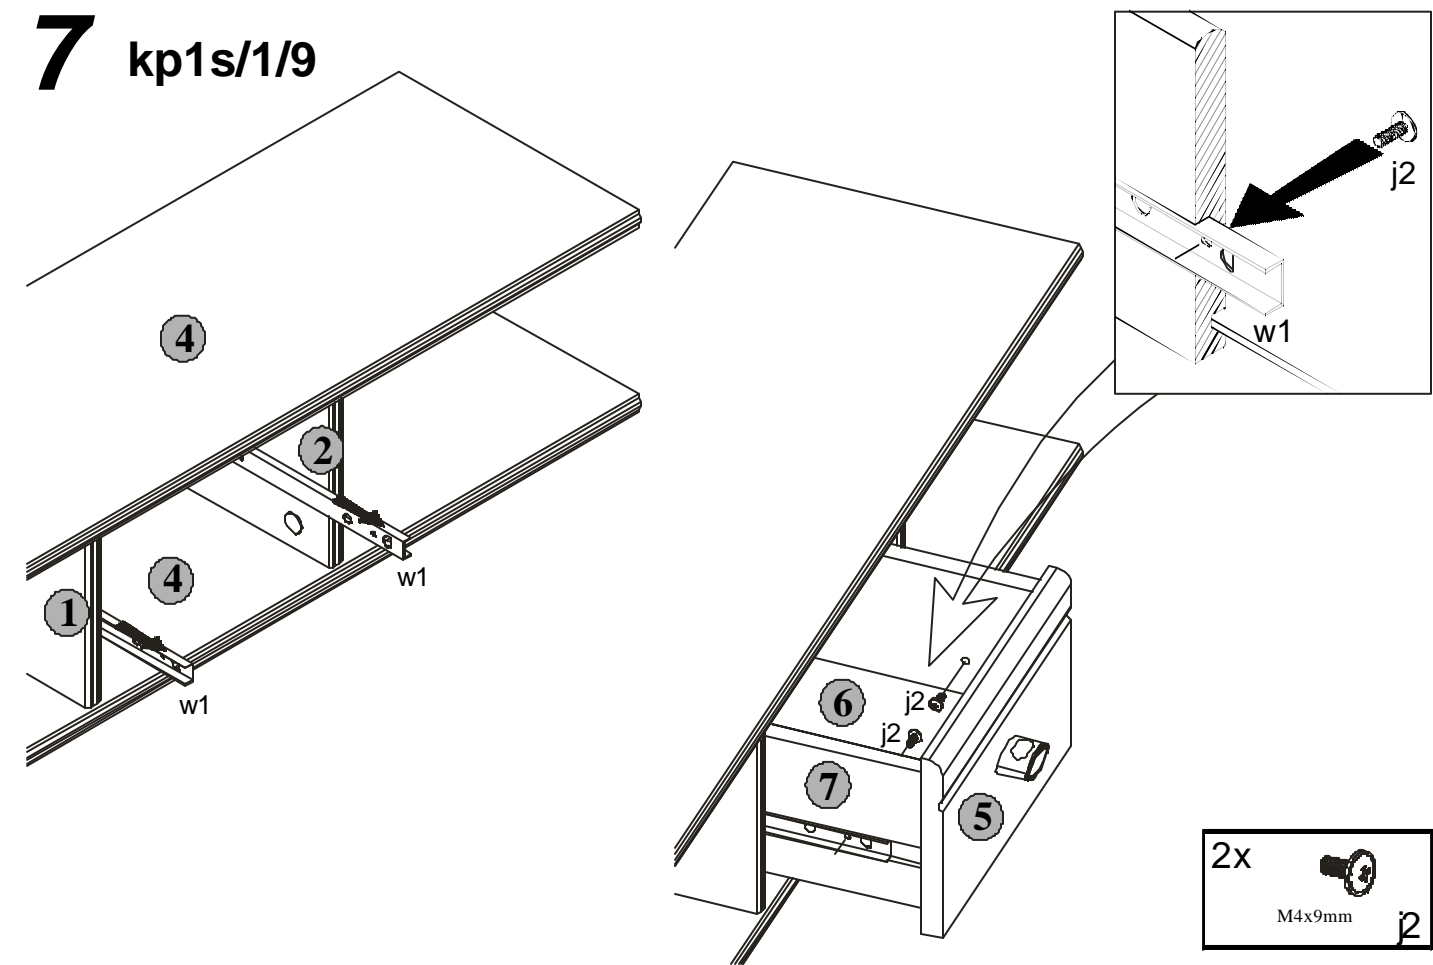

POP System

kp1s/1/9

Paczki/Packages/Paketen:

Aksesoria /Accessories /Zubehör
Korpus 1/Body 1/Möbelkorps 1

Symbolelementu	Wymiary	Kod
Elementsymbol	Measurements	Code
Elementeszeichen	Ausmaß	Kode
1	156x238	SK1-1127
2	156x238	SK1-1128
3	900x156	SK1-463
4	900x260	SK1-1303
5	240x150	SK1-025
6	223x210	SK1-966
7	657x120	SK1-518

Aksesoria/Accessories/Zubehör

Podczas montażu
postępować
zgodnie z instrukcją.

While assembling
follow
the instruction.

Montagelaut
der Aufbauanleitung
durchführen.

6 kp1s/1/9

7 kp1s/1/9