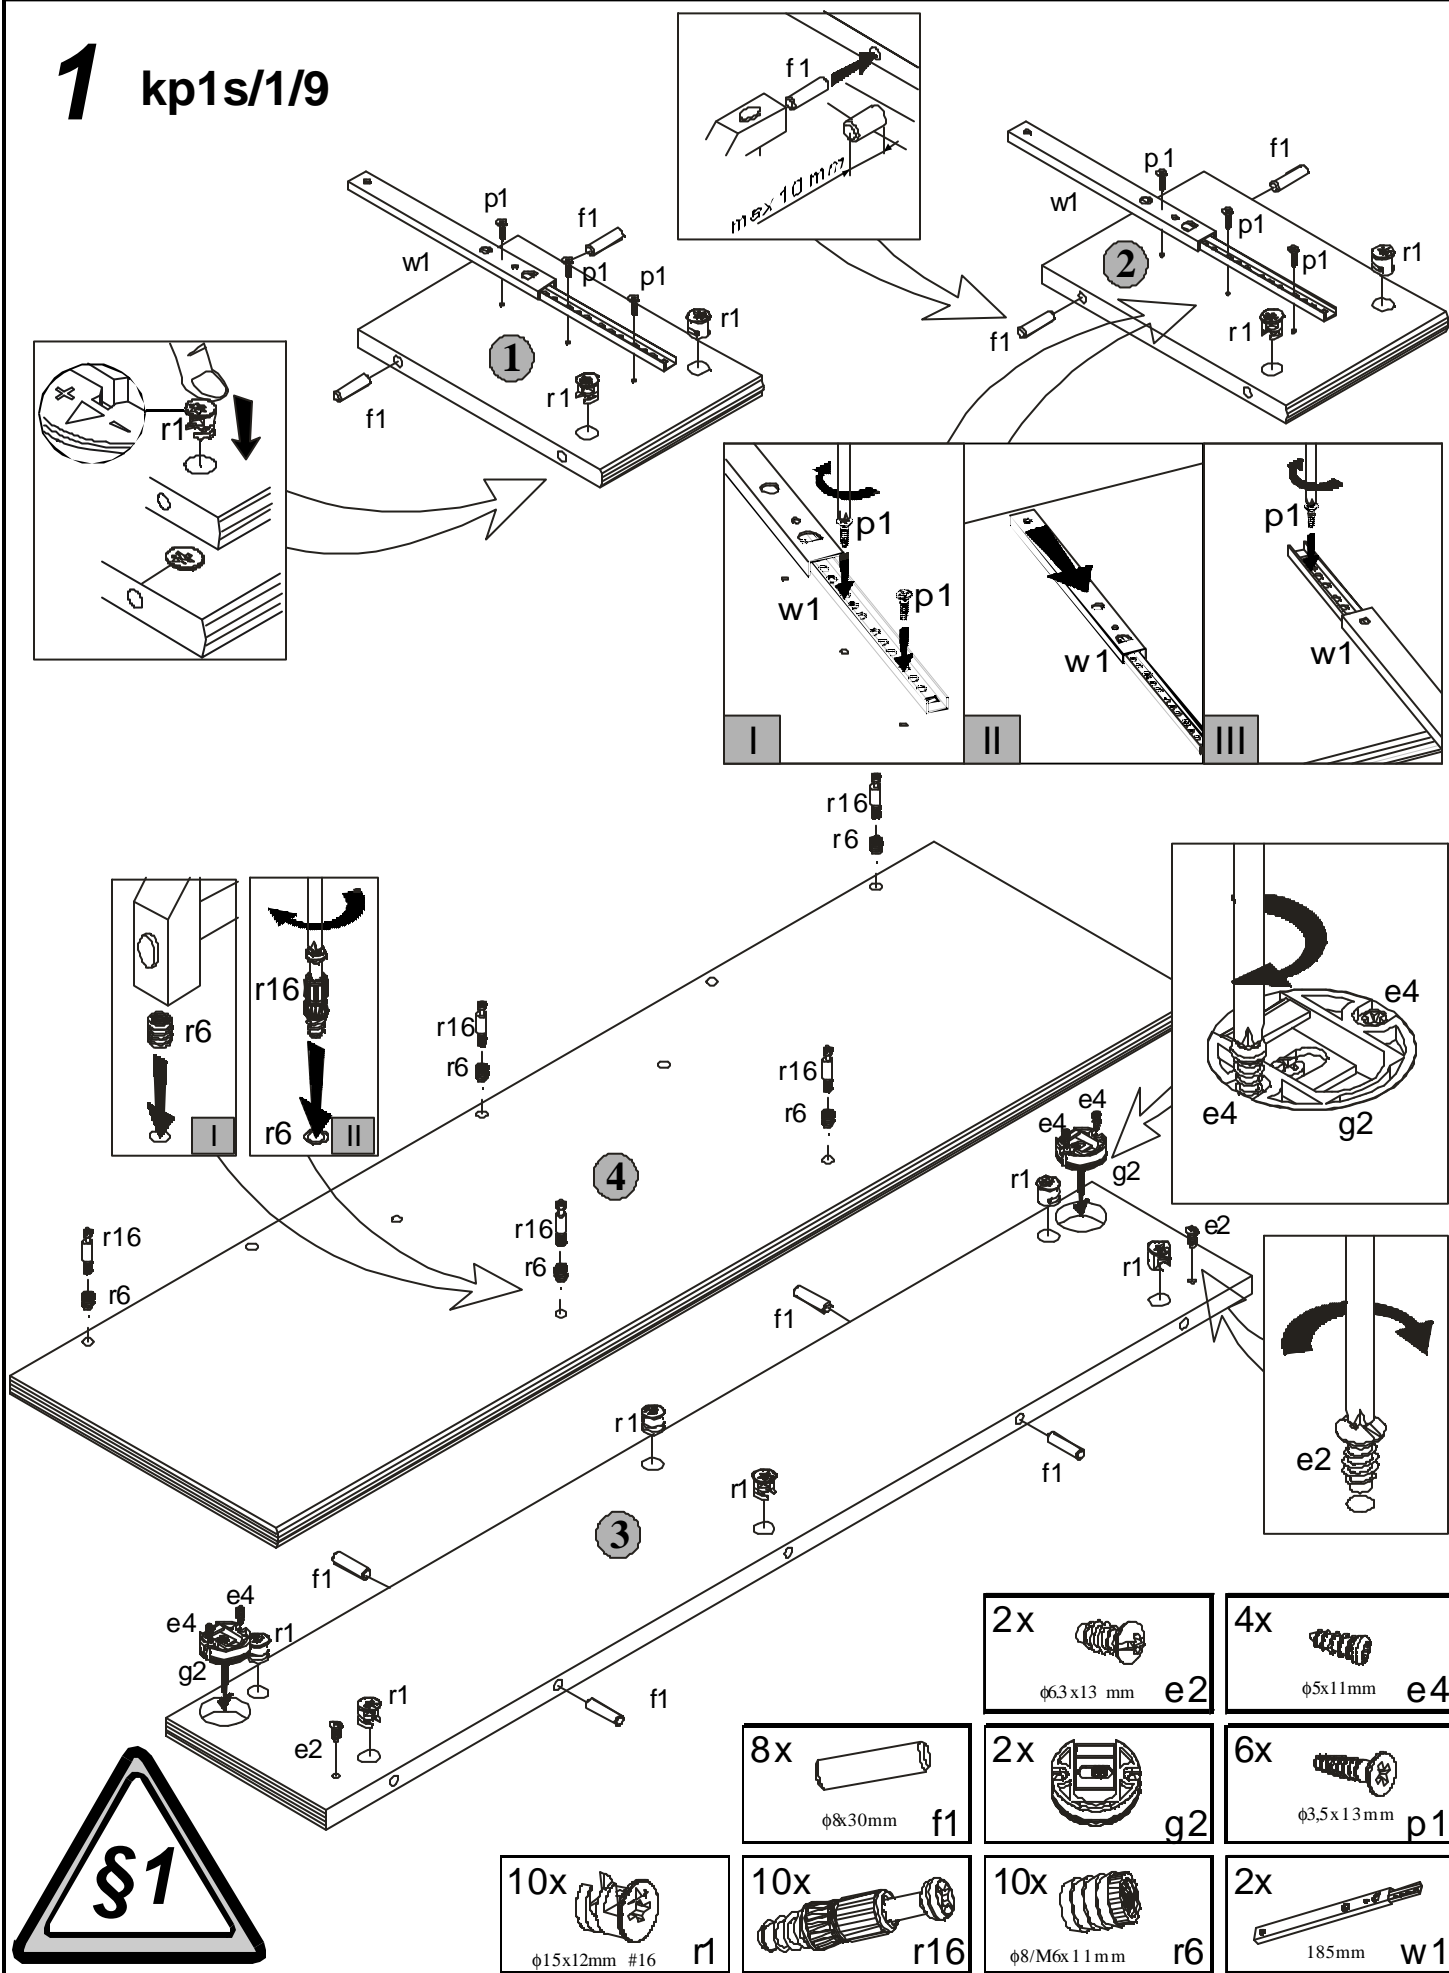

Podczas montażu
postępowac
zgodnie z instrukcją.

While assembling
follow
the instruction.

Montagelaut
der Aufbauanleitung
durchführen.

1 kp1s/1/9