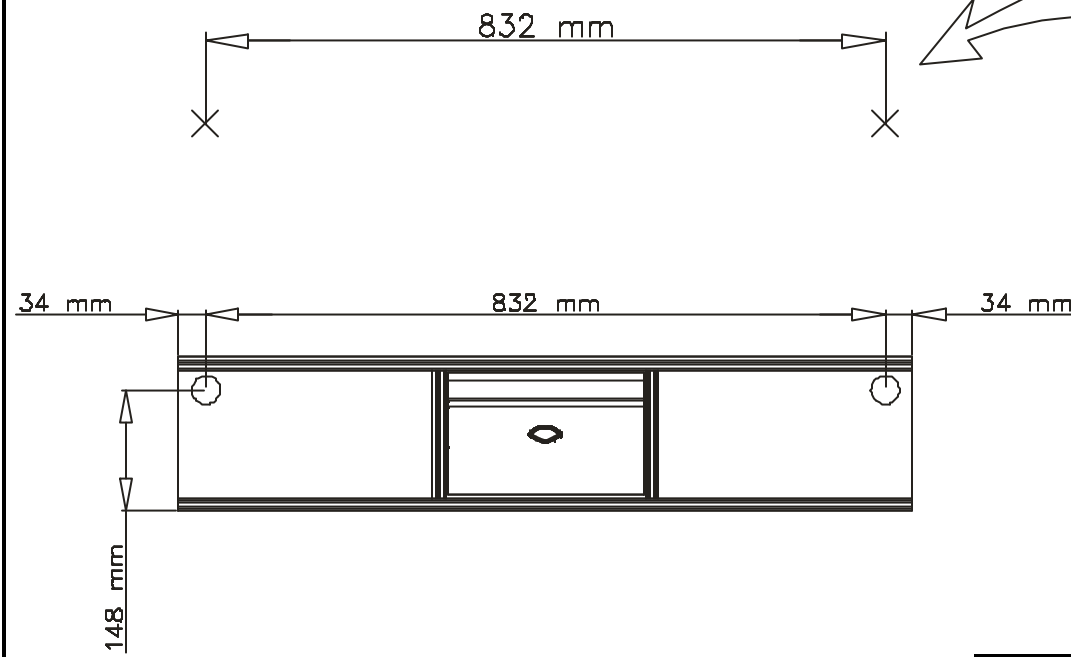

Podczas montażu
postępowac
zgodnie z instrukcją.

While assembling
follow
the instruction.

Montagelaut
der Aufbauanleitung
durchführen.

8 kp1s/1/9

INSTRUKCJA MONTAZU FITTING-UP INSTRUCTION AUFBAUANLEITUNG

POP System

Symbolelementu	Wymiary	Kod
Elementsymbol	Measurements	Code
Elementeszeichen	Ausmaß	Kode
1	156x238	SK1-1127
2	156x238	SK1-1128
3	900x156	SK1-463
4	900x260	SK1-1303
5	240x150	SK1-025
6	223x210	SK1-966
7	657x120	SK1-518