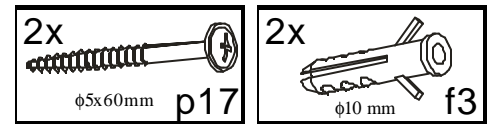

Podczas montażu
postępowac
zgodnie z instrukcją.

While assembling
follow
the instruction.

Montagelaut
der Aufbauanleitung
durchführen.

8 kp1s/1/9

INSTRUKCJA MONTAZU FITTING-UP INSTRUCTION AUFBAUANLEITUNG

POP System

Symbolelementu	Wymiary	Kod
Elementsymbol	Measurements	Code
Elementeszeichen	Ausmaß	Kode
1	156x238	SK1-1127
2	156x238	SK1-1128
3	900x156	SK1-463
4	900x260	SK1-1303
5	240x150	SK1-025
6	223x210	SK1-966
7	657x120	SK1-518