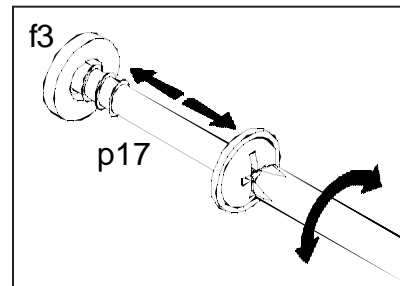

Podczas montażu
postępowac
zgodnie z instrukcją.

While assembling
follow
the instruction.

Montagelaut
der Aufbauanleitung
durchführen.

8 kp1s/1/9

INSTRUKCJA MONTAZU FITTING-UP INSTRUCTION AUFBAUANLEITUNG

POP System

kp1s/1/9

Producent:
BLACKREDWHITES.A.
UL. KRZESZOWSKA 63
23-400 BILGORAJ

90/26/19 /cm/

9 kp1s/1/9