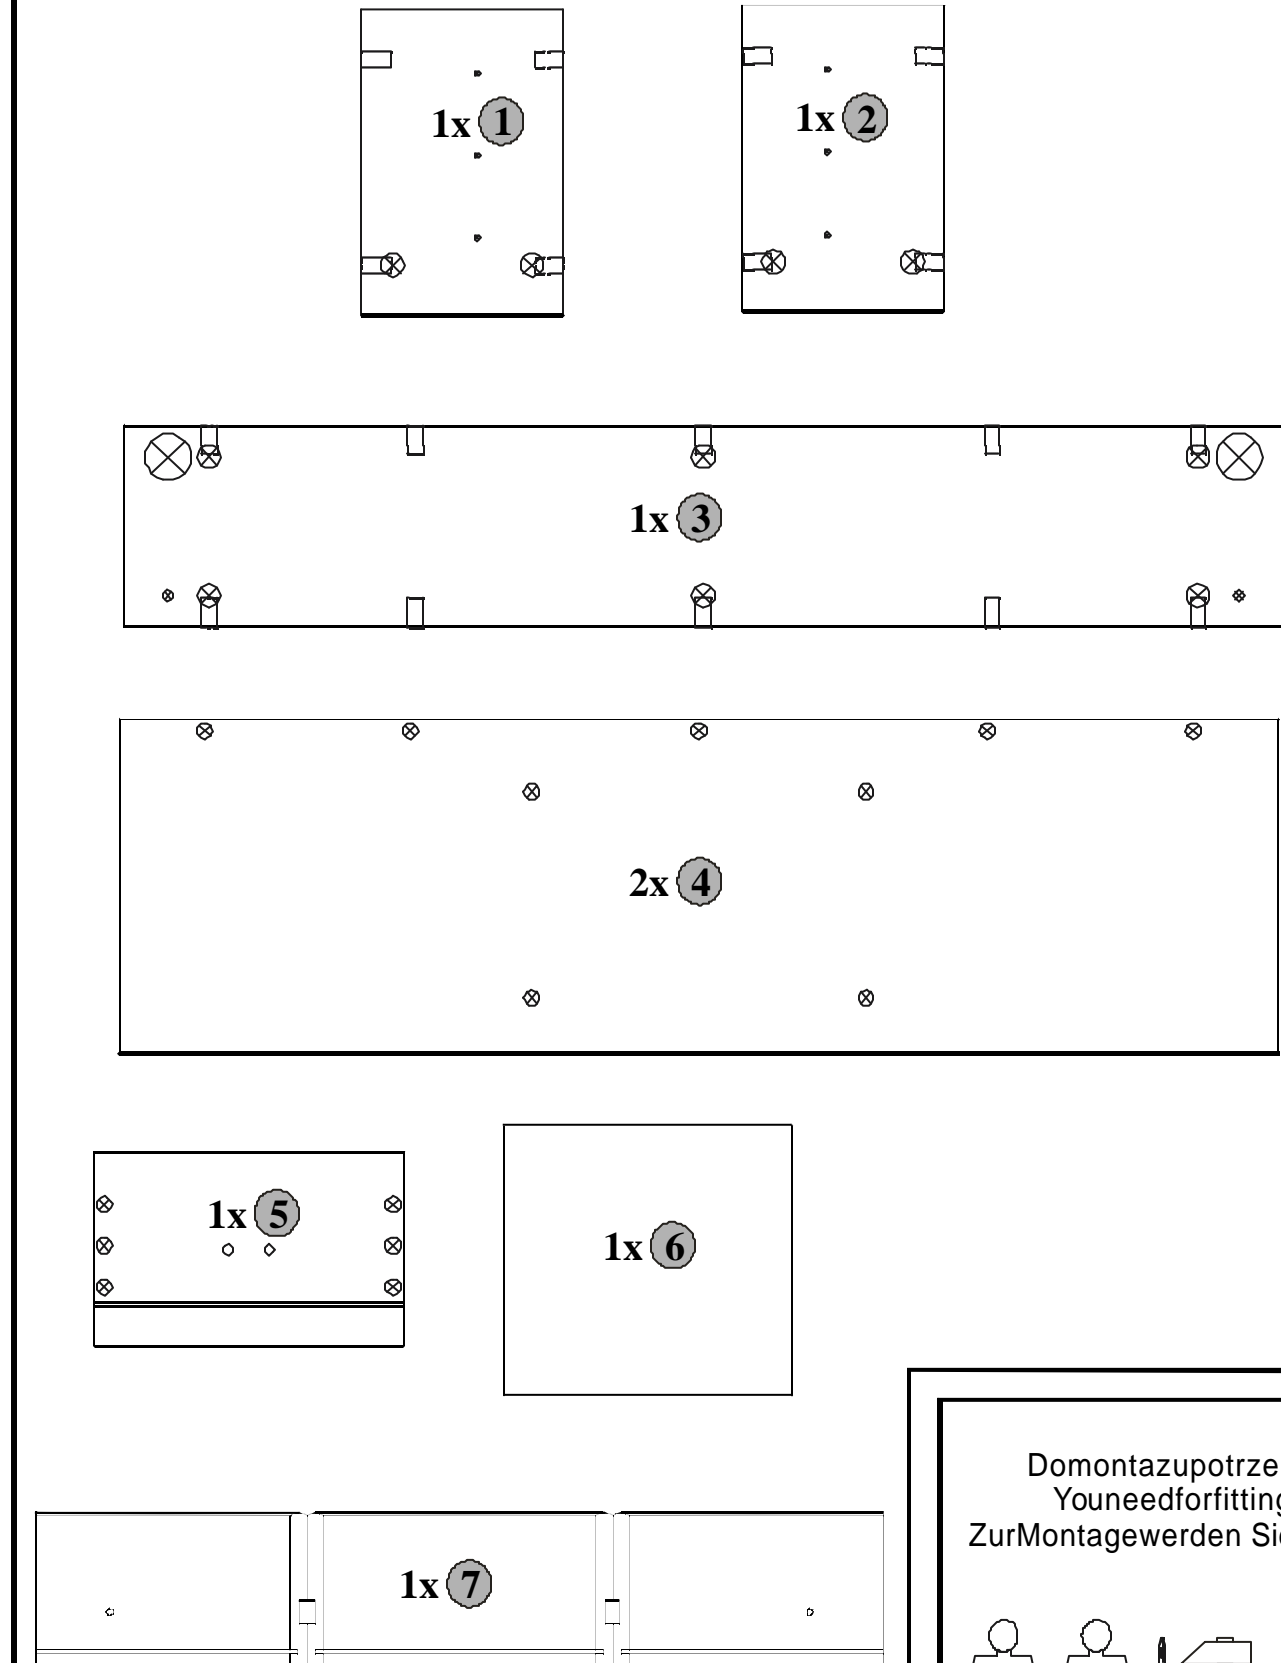

Korpus1/Body1/Möbelkorps1