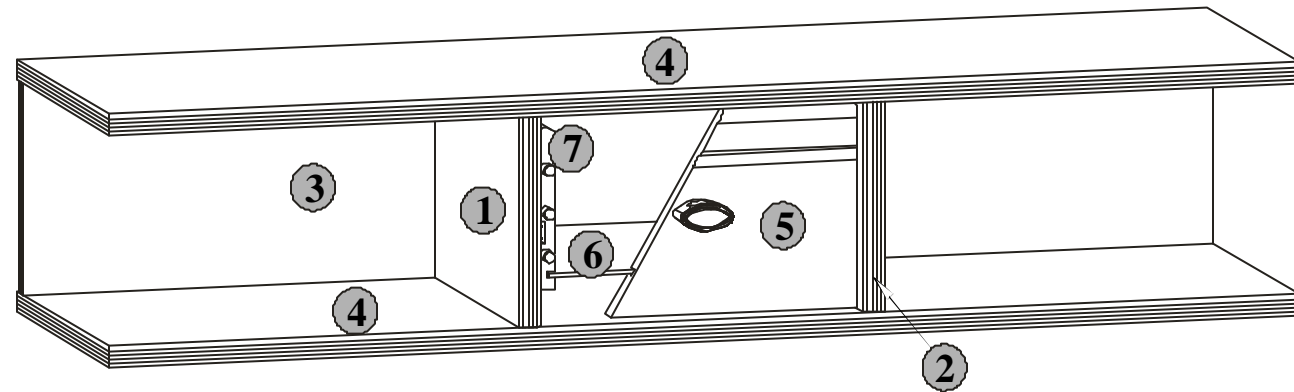

Podczas montażu
postępowac
zgodnie z instrukcją.

While assembling
follow
the instruction.

Montagelaut
der Aufbauanleitung
durchführen.

8 kp1s/1/9

INSTRUKCJA MONTAZU FITTING-UP INSTRUCTION AUFBAUANLEITUNG

POP System

kp1s/1/9

Producent:
BLACKREDWHITES.A.
UL. KRZESZOWSKA 63
23-400 BILGORAJ

90/26/19 /cm/

9 kp1s/1/9

POP System

kp1s/1/9

Paczki/Packages/Paketen:

Aksesoria /Accessories /Zubehör
Korpus 1/Body 1/Möbelkorps 1

Symbolelementu	Wymiary	Kod
Elementsymbol	Measurements	Code
Elementeszeichen	Ausmaß	Kode
1	156x238	SK1-1127
2	156x238	SK1-1128
3	900x156	SK1-463
4	900x260	SK1-1303
5	240x150	SK1-025
6	223x210	SK1-966
7	657x120	SK1-518