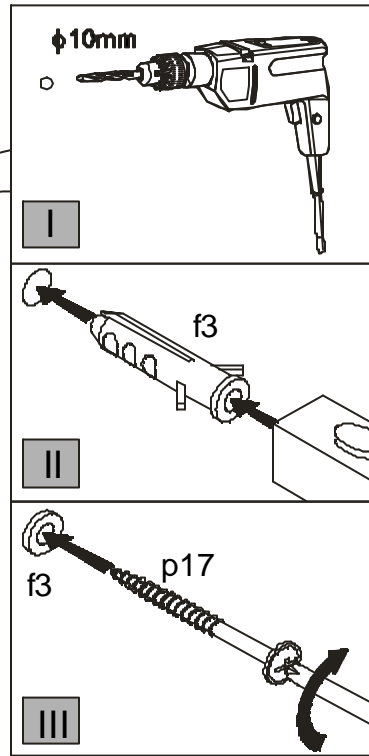

Podczas montażu
postępowac
zgodnie z instrukcją.

While assembling
follow
the instruction.

Montagelaut
der Aufbauanleitung
durchführen.

8 kp1s/1/9

INSTRUKCJA MONTAZU FITTING-UP INSTRUCTION AUFBAUANLEITUNG

POP System

Symbolelementu	Wymiary	Kod
Elementsymbol	Measurements	Code
Elementeszeichen	Ausmaß	Kode
1	156x238	SK1-1127
2	156x238	SK1-1128
3	900x156	SK1-463
4	900x260	SK1-1303
5	240x150	SK1-025
6	223x210	SK1-966
7	657x120	SK1-518