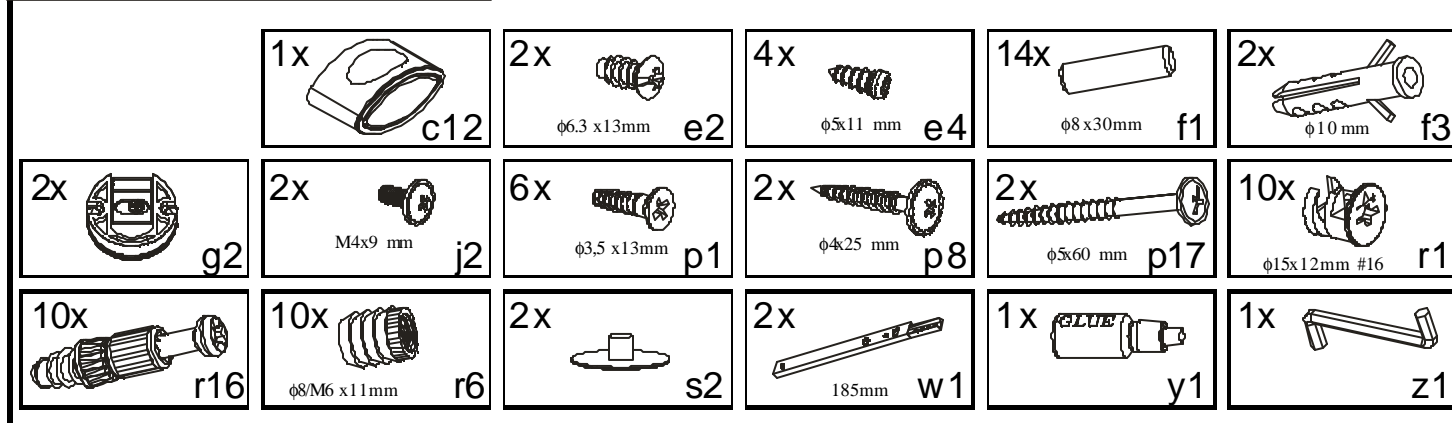

Aksesoria/Accessories/Zubehör