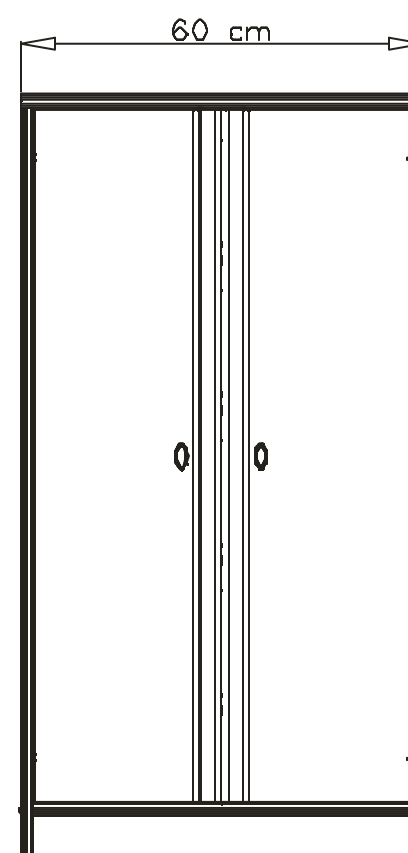

**INSTRUKCJA MONTAZU  
FITTING-UP INSTRUCTION  
AUFBAUANLEITUNG**

**POP System  
kpb/11/6**

Producent:  
**BLACKREDWHITES.A.**  
UL.KRZESZOWSKA63  
23-400BILGORAJ

114,5x60x36,5 /cm/

## kpb/11/6

Symbolelementu Element symbol Elementeszeichen	Wymiary Measurements Ausmaß	Kod Code Kode
1	1116x355	SK1-1120
2	1116x355	SK1-1121
3	600x360	SK1-235
4	562x351	SK1-395
5	562x280	SK1-397
6	562x60	SK1-452
7	1034x278	SK1-044
8	1073x296	SK1-920
9	1038	LH-1038