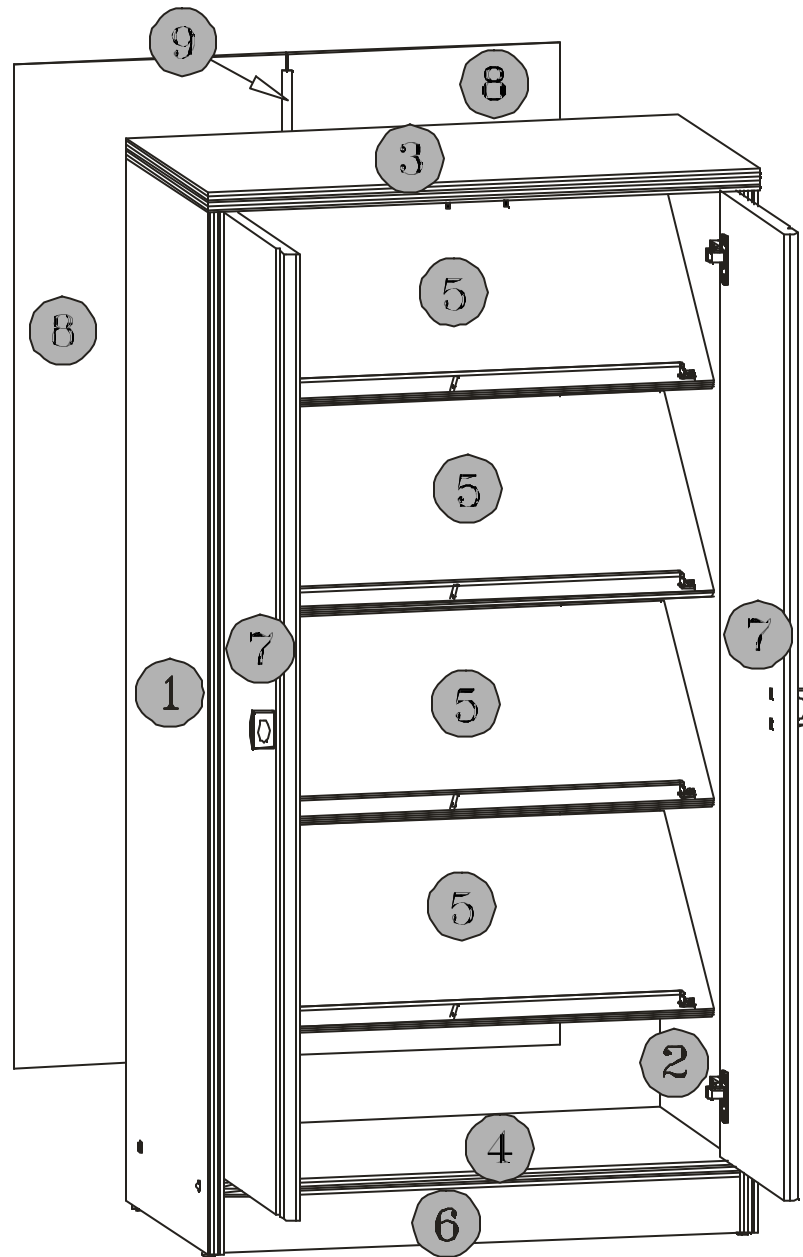

**INSTRUKCJA MONTAZU  
FITTING-UP INSTRUCTION  
AUFBAUANLEITUNG**

**POP System  
kpb/11/6**

Producent:  
**BLACKREDWHITES.A.**  
UL.KRZESZOWSKA63  
23-400BILGORAJ

114,5x60x36,5 /cm/

## kpb/11/6

Symbolelementu Element symbol Elementeszeichen	Wymiary Measurements Ausmaß	Kod Code Kode
1	1116x355	SK1-1120
2	1116x355	SK1-1121
3	600x360	SK1-235
4	562x351	SK1-395
5	562x280	SK1-397
6	562x60	SK1-452
7	1034x278	SK1-044
8	1073x296	SK1-920
9	1038	LH-1038